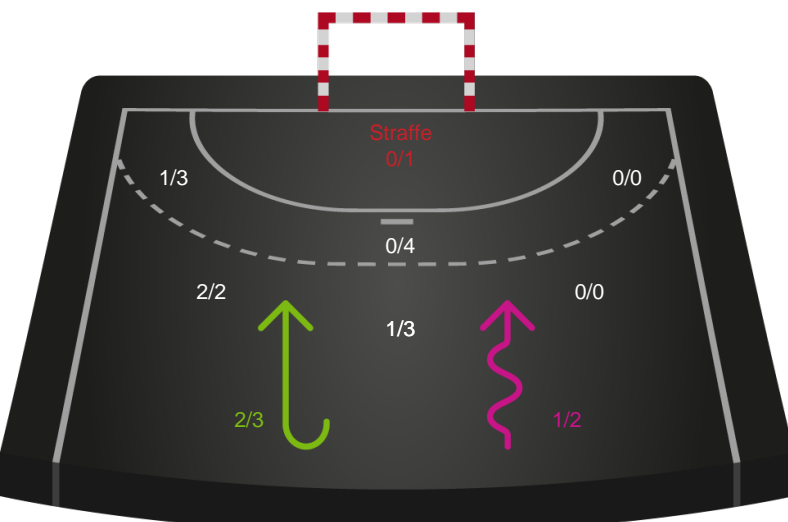

Shotplot for Første halvleg

Skanderborg Håndbold - Randers HK - 29-24 (11-11)

326717 / 23.03.2022, 20.00 / Fælledhallen - bane 1 / Bambusa Kvindeligaen - Grundspil

Intet billede angivet

Skanderborg Håndbold

Redningsdiagram