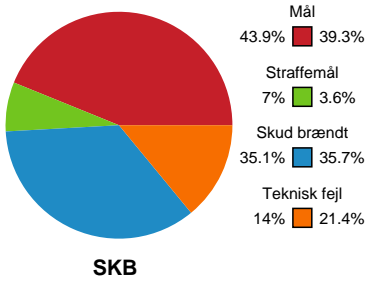

Fordeling af mål og skud

Skanderborg Håndbold - Randers HK - 29-24 (11-11)

Intet billede angivet

326717 / 23.03.2022, 20.00 / Fælledhallen - bane 1 / Bambusa Kvindeligaen - Grundspil

Angrebet sluttede med:

Skuddene endte med:

Teknisk fejl

2 min

Assist

Målforskel i løbet af kampen

Shotplot for Første halvleg

Skanderborg Håndbold - Randers HK - 29-24 (11-11)

326717 / 23.03.2022, 20.00 / Fælledhallen - bane 1 / Bambusa Kvindeligaen - Grundspil