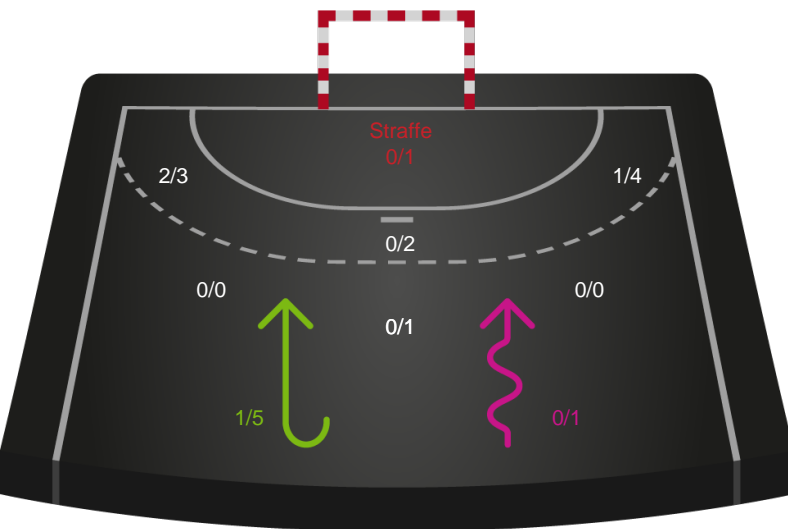

Shotplot for Anden halvleg

Skanderborg Håndbold - Randers HK - 29-24 (11-11)

326717 / 23.03.2022, 20.00 / Fælledhallen - bane 1 / Bambusa Kvindeligaen - Grundspil

Intet billede angivet

Skanderborg Håndbold

Redningsdiagram