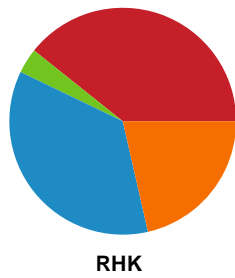

Fordeling af mål og skud

Skanderborg Håndbold - Randers HK - 29-24 (11-11)

Intet billede angivet

326717 / 23.03.2022, 20.00 / Fælledhallen - bane 1 / Bambusa Kvindeligaen - Grundspil

Angrebet sluttede med: