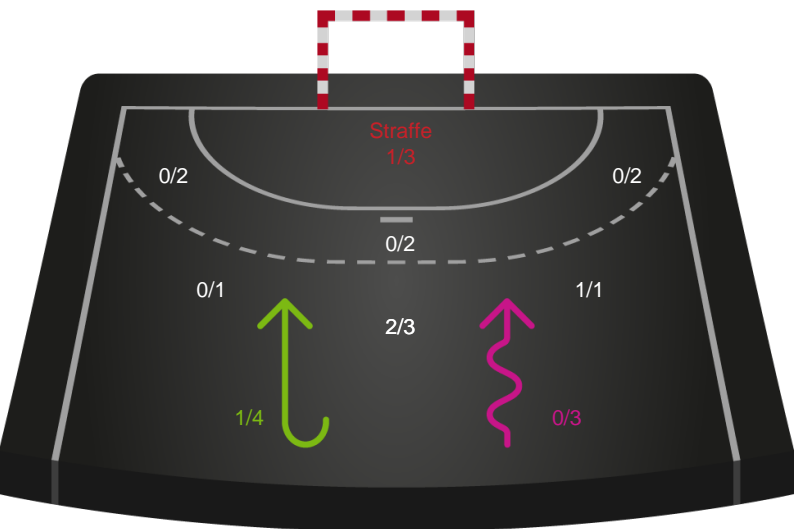

Randers HK

Redningsdiagram