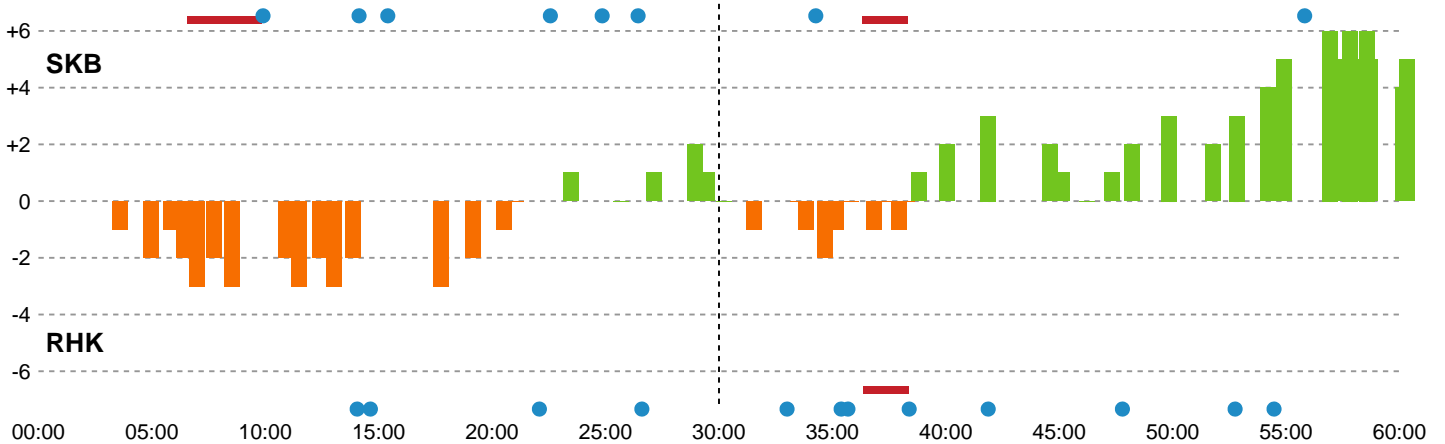

Fordeling af mål og skud

Skanderborg Håndbold - Randers HK - 29-24 (11-11)

Intet billede angivet

326717 / 23.03.2022, 20.00 / Fælledhallen - bane 1 / Bambusa Kvindeligaen - Grundspil

Angrebet sluttede med:

Skuddene endte med:

Teknisk fejl

2 min

Assist

Målforskel i løbet af kampen

Shotplot for Første halvleg

Skanderborg Håndbold - Randers HK - 29-24 (11-11)

326717 / 23.03.2022, 20.00 / Fælledhallen - bane 1 / Bambusa Kvindeligaen - Grundspil