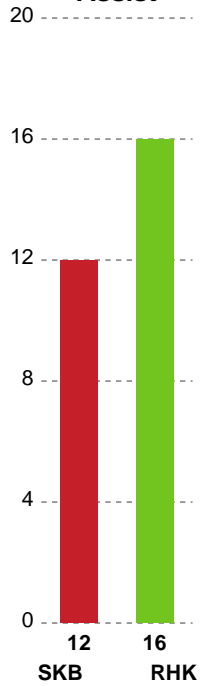

Fordeling af mål og skud

Skanderborg Håndbold - Randers HK - 29-24 (11-11)

Intet billede angivet

326717 / 23.03.2022, 20.00 / Fælledhallen - bane 1 / Bambusa Kvindeligaen - Grundspil

Angrebet sluttede med:

Skuddene endte med:

Teknisk fejl

2 min

Assist

Målforskel i løbet af kampen

Shotplot for Første halvleg

Skanderborg Håndbold - Randers HK - 29-24 (11-11)

326717 / 23.03.2022, 20.00 / Fælledhallen - bane 1 / Bambusa Kvindeligaen - Grundspil

Intet billede angivet

Skanderborg Håndbold

Redningsdiagram

Kontra

Gennembrud

Randers HK

Redningsdiagram

Kontra