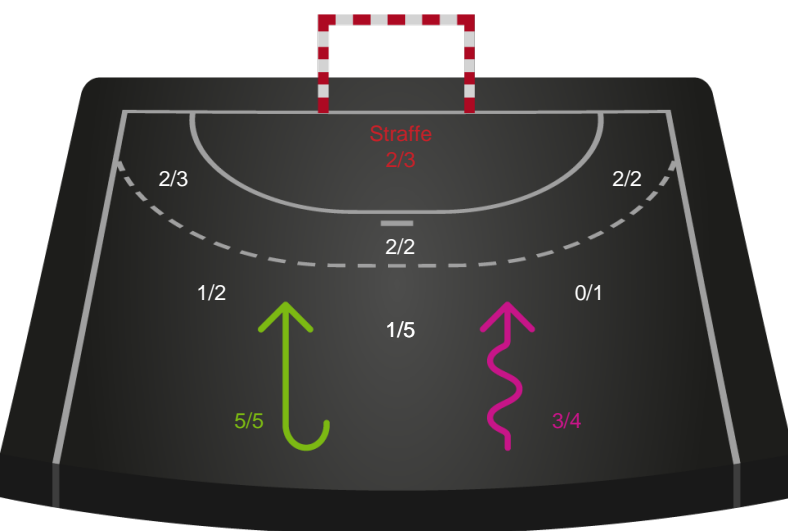

Skanderborg Håndbold

Skuddiagram