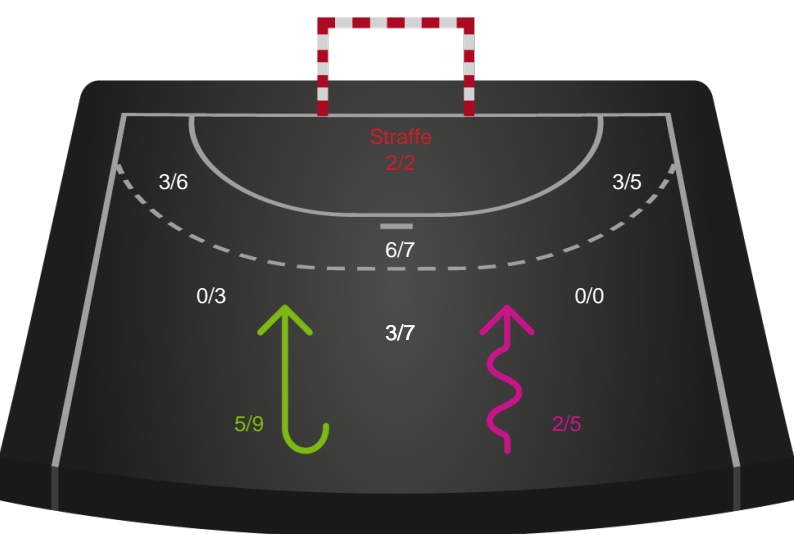

Randers HK

Skuddiagram

Kontra

Gennembrud

Hold statistik for Første halvleg

Skanderborg Håndbold - Randers HK - 29-24 (11-11)

Ingen billede angivet

326717 / 23.03.2022, 20.00 / Fælledhallen - bane 1 / Bambusa Kvindeligaen - Grundspil