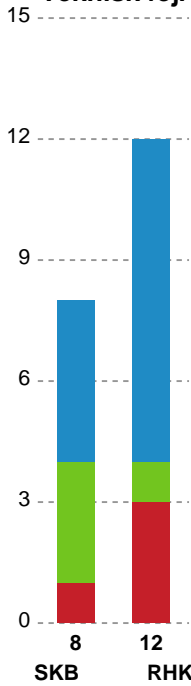

Markspillere

Nr	Navn	Mål/Skud	Straffe-mål/skud	Total Mål/Skud	Assist	Tilkendt straffe	Forårsagede straffe	Rødt kort	Tabt bold	Bold erob.	Fejl aflv.	Regelbrud	2min udvis.	MEP
4	Anne Højberg BERGGREEN	1/2 50%	0/0 0%	1/2 50%	3	0	0	0	0	0	0	1	0	1
5	Julie PONTOPPIDAN	0/3 0%	1/1 100%	1/4 25%	2	0	0	0	0	1	1	1	0	-0.4
8	Aia Høgh RAADSHØJ	4/9 44.44%	0/0 0%	4/9 44.44%	2	0	0	0	1	0	3	1	0	0.65
10	Nicoline Nørgaard OLSEN	1/3 33.33%	0/0 0%	1/3 33.33%	3	0	0	0	0	1	1	0	0	0.9
14	Camilla DEGN	5/8 62.5%	0/0 0%	5/8 62.5%	0	0	3	0	0	0	0	0	0	2.31
18	Pernille BRANDENBORG	0/0 0%	0/0 0%	0/0 0%	1	1	0	0	0	0	1	0	0	0.32
19	Mette Brandt NIELSEN	0/1 0%	1/1 100%	1/2 50%	3	0	0	0	0	1	2	0	0	0.6
22	Mathilde ORKILD	3/5 60%	0/0 0%	3/5 60%	0	0	1	0	0	0	0	0	0	1.49
23	Tania Bilde KNUDSEN	0/1 0%	0/0 0%	0/1 0%	0	1	0	0	0	0	0	0	0	0.02
48	Sidsel MEJLVANG	8/10 80%	0/0 0%	8/10 80%	0	0	0	0	0	1	0	0	0	5.95
55	Ida CALLISEN	0/0 0%	0/0 0%	0/0 0%	1	0	1	0	0	0	0	0	0	0.15

Fordeling af mål og skud

Skanderborg Håndbold - Randers HK - 29-24 (11-11)

Intet billede angivet

326717 / 23.03.2022, 20.00 / Fælledhallen - bane 1 / Bambusa Kvindeligaen - Grundspil

Angrebet sluttede med:

Skuddene endte med:

Teknisk fejl

2 min

Assist

Målforskel i løbet af kampen

Shotplot for Første halvleg

Skanderborg Håndbold - Randers HK - 29-24 (11-11)

326717 / 23.03.2022, 20.00 / Fælledhallen - bane 1 / Bambusa Kvindeligaen - Grundspil