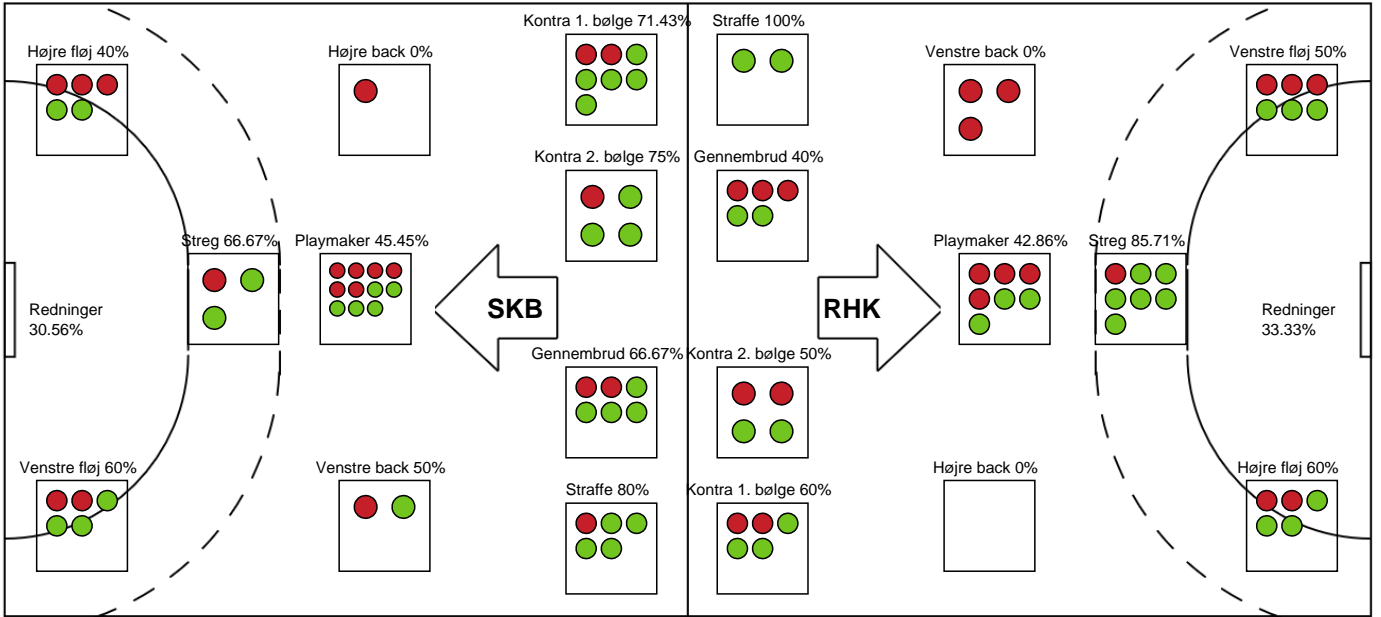

Markspillere

Nr	Navn	Mål/Skud	Straffe-mål/skud	Total Mål/Skud	Assist	Tilkendt straffe	Forårsagede straffe	Rødt kort	Tabt bold	Bold erob.	Fejl aflv.	Regelbrud	2min udvis.	MEP
4	Anne Højberg BERGGREEN	1/2 50%	0/0 0%	1/2 50%	3	0	0	0	0	0	0	1	0	1
5	Julie PONTOPPIDAN	0/3 0%	1/1 100%	1/4 25%	2	0	0	0	0	1	1	1	0	-0.4
8	Aia Høgh RAADSHØJ	4/9 44.44%	0/0 0%	4/9 44.44%	2	0	0	0	1	0	3	1	0	0.65
10	Nicoline Nørgaard OLSEN	1/3 33.33%	0/0 0%	1/3 33.33%	3	0	0	0	0	1	1	0	0	0.9
14	Camilla DEGN	5/8 62.5%	0/0 0%	5/8 62.5%	0	0	3	0	0	0	0	0	0	2.31
18	Pernille BRANDENBORG	0/0 0%	0/0 0%	0/0 0%	1	1	0	0	0	0	1	0	0	0.32
19	Mette Brandt NIELSEN	0/1 0%	1/1 100%	1/2 50%	3	0	0	0	0	1	2	0	0	0.6
22	Mathilde ORKILD	3/5 60%	0/0 0%	3/5 60%	0	0	1	0	0	0	0	0	0	1.49
23	Tania Bilde KNUDSEN	0/1 0%	0/0 0%	0/1 0%	0	1	0	0	0	0	0	0	0	0.02
48	Sidsel MEJLVANG	8/10 80%	0/0 0%	8/10 80%	0	0	0	0	0	1	0	0	0	5.95
55	Ida CALLISEN	0/0 0%	0/0 0%	0/0 0%	1	0	1	0	0	0	0	0	0	0.15

Fordeling af mål og skud

Skanderborg Håndbold - Randers HK - 29-24 (11-11)

Intet billede angivet

326717 / 23.03.2022, 20.00 / Fælledhallen - bane 1 / Bambusa Kvindeligaen - Grundspil

Angrebet sluttede med: