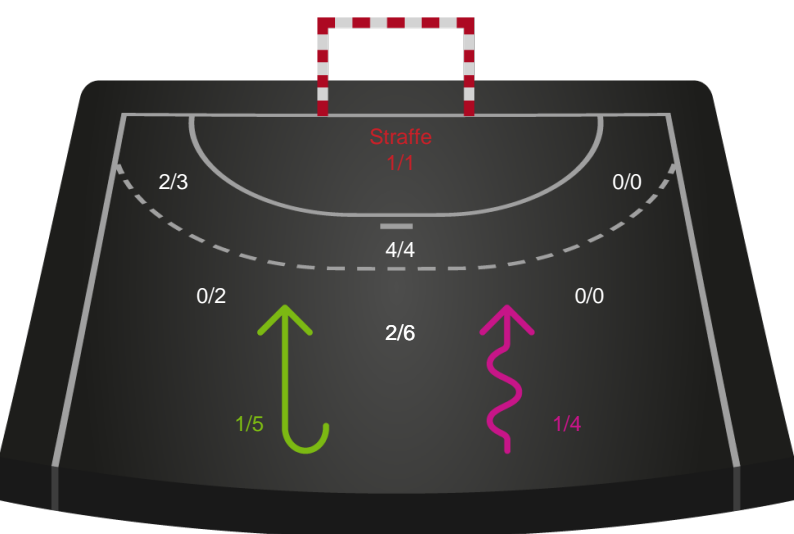

Randers HK

Skuddiagram