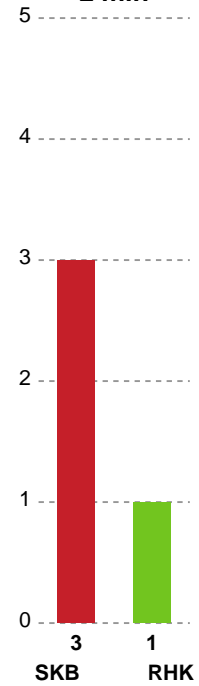

Markspillere

Nr	Navn	Mål/Skud	Straffe-mål/skud	Total Mål/Skud	Assist	Tilkendt straffe	Forårsagede straffe	Rødt kort	Tabt bold	Bold erob.	Fejl aflv.	Regelbrud	2min udvis.	MEP
4	Anne Højberg BERGGREEN	1/2 50%	0/0 0%	1/2 50%	3	0	0	0	0	0	0	1	0	1
5	Julie PONTOPPIDAN	0/3 0%	1/1 100%	1/4 25%	2	0	0	0	0	1	1	1	0	-0.4
8	Aia Høgh RAADSHØJ	4/9 44.44%	0/0 0%	4/9 44.44%	2	0	0	0	1	0	3	1	0	0.65
10	Nicoline Nørgaard OLSEN	1/3 33.33%	0/0 0%	1/3 33.33%	3	0	0	0	0	1	1	0	0	0.9
14	Camilla DEGN	5/8 62.5%	0/0 0%	5/8 62.5%	0	0	3	0	0	0	0	0	0	2.31
18	Pernille BRANDENBORG	0/0 0%	0/0 0%	0/0 0%	1	1	0	0	0	0	1	0	0	0.32
19	Mette Brandt NIELSEN	0/1 0%	1/1 100%	1/2 50%	3	0	0	0	0	1	2	0	0	0.6
22	Mathilde ORKILD	3/5 60%	0/0 0%	3/5 60%	0	0	1	0	0	0	0	0	0	1.49
23	Tania Bilde KNUDSEN	0/1 0%	0/0 0%	0/1 0%	0	1	0	0	0	0	0	0	0	0.02
48	Sidsel MEJLVANG	8/10 80%	0/0 0%	8/10 80%	0	0	0	0	0	1	0	0	0	5.95
55	Ida CALLISEN	0/0 0%	0/0 0%	0/0 0%	1	0	1	0	0	0	0	0	0	0.15

Fordeling af mål og skud

Skanderborg Håndbold - Randers HK - 29-24 (11-11)

Intet billede angivet

326717 / 23.03.2022, 20.00 / Fælledhallen - bane 1 / Bambusa Kvindeligaen - Grundspil

Angrebet sluttede med:

Skuddene endte med:

Teknisk fejl

2 min

Assist

Målforskel i løbet af kampen

Shotplot for Første halvleg

Skanderborg Håndbold - Randers HK - 29-24 (11-11)

326717 / 23.03.2022, 20.00 / Fælledhallen - bane 1 / Bambusa Kvindeligaen - Grundspil