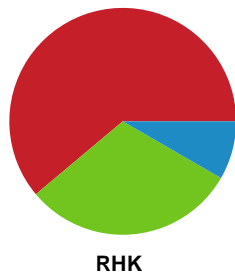

Skuddene endte med: