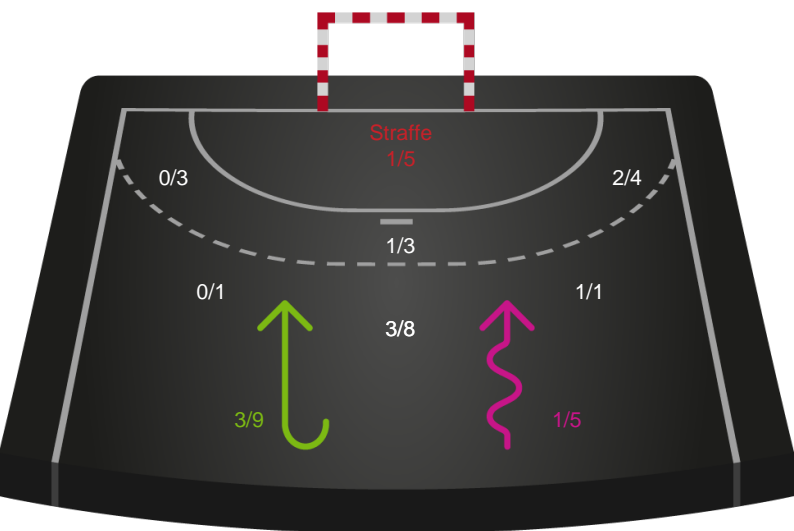

Randers HK

Redningsdiagram