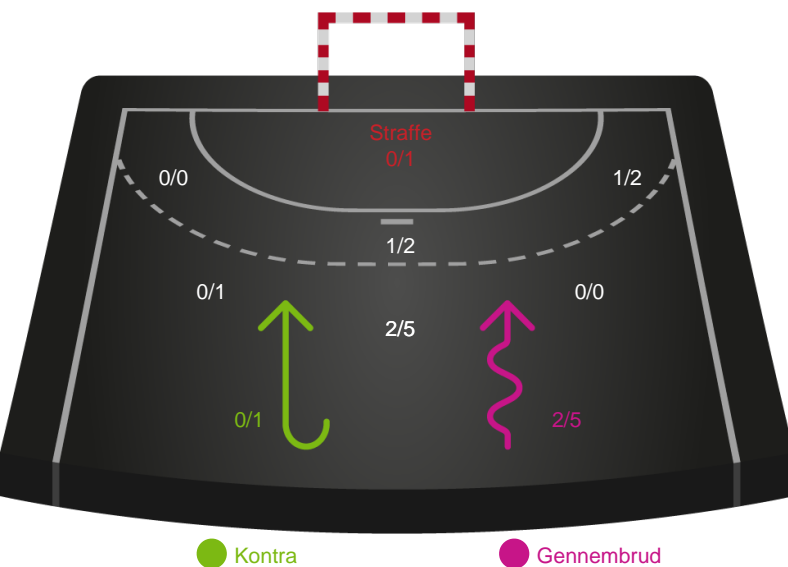

Shotplot for Anden halvleg

Ikast Håndbold - Sønderjyske Kvindehåndbold - 33-22 (15-10)

111293 / 23.04.2025, 18.30 / IBF Arena Hal A / Kvindeligaen - Slutspil Pulje 2

Ikast Håndbold

Redningsdiagram

Sønderjyske Kvindehåndbold