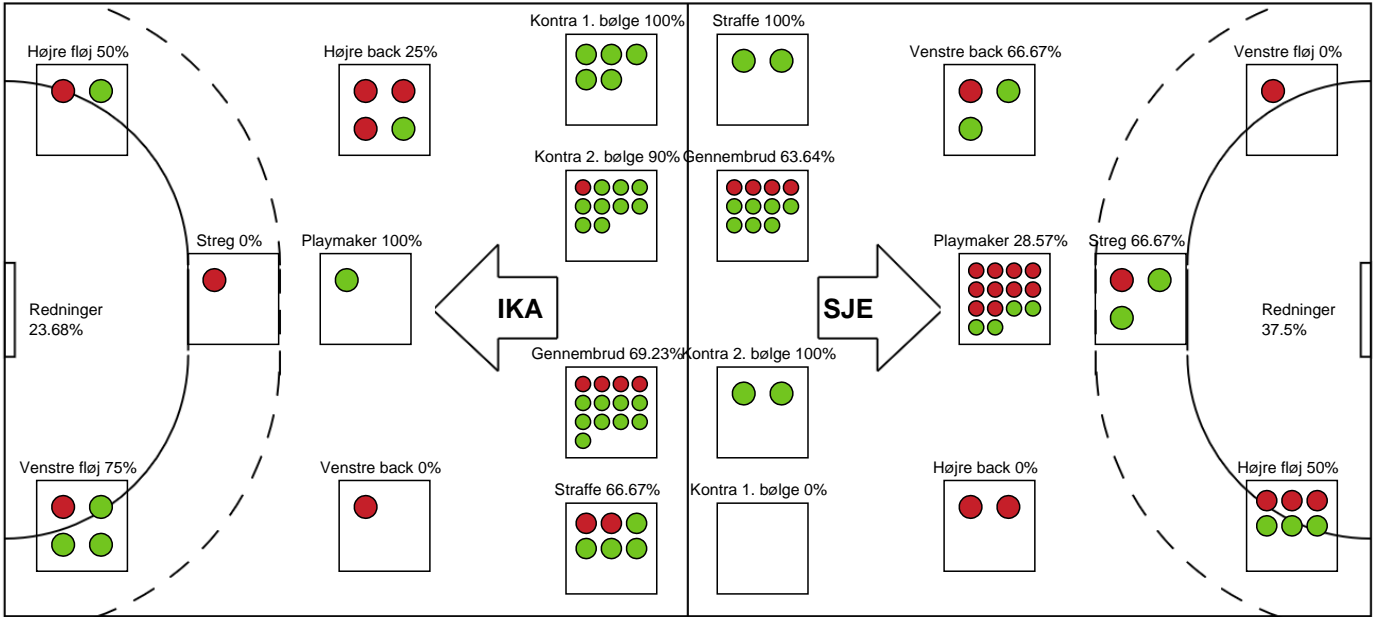

Markspillere

Nr	Navn	Mål/Skud	Straffe-mål/skud	Total Mål/Skud	Assist	Tilkendt straffe	Forårsagede straffe	Rødt kort	Tabt bold	Bold erob.	Fejl aflv.	Regelbrud	2min udvis.	MEP
5	Sidsel MYGIL MATTESEN	0/1 0%	0/0 0%	0/1 0%	0	0	0	0	0	0	0	0	0	-0.28
6	Lea HANSEN	3/6 50%	0/0 0%	3/6 50%	0	0	0	0	1	0	0	0	0	1.06
7	Melissa PETRÉN	8/18 44.44%	2/2 100%	10/20 50%	0	1	0	0	2	0	3	0	0	3.37
8	Karine DAHLUM	0/3 0%	0/0 0%	0/3 0%	1	0	0	0	0	0	1	0	0	-0.85
10	Nicoline OLSEN	4/5 80%	0/0 0%	4/5 80%	1	1	1	0	1	1	0	0	1	3.04
15	Sara IBRANOVIC	0/0 0%	0/0 0%	0/0 0%	0	0	0	0	0	0	0	0	0	0
17	June BØTTGER	0/0 0%	0/0 0%	0/0 0%	0	0	0	0	0	0	0	0	0	0
22	Olivia SIMONSEN	4/6 66.67%	0/0 0%	4/6 66.67%	1	0	1	0	1	0	0	0	1	2.12
24	Josefine DRAGENBERG	0/0 0%	0/0 0%	0/0 0%	0	0	2	0	1	0	0	0	2	-1.11
31	Ida-Marie DAHL	1/2 50%	0/0 0%	1/2 50%	2	0	1	0	0	0	0	0	0	0.7
93	Line UNO	0/1 0%	0/0 0%	0/1 0%	0	0	2	0	0	0	0	0	0	-0.75

Fordeling af mål og skud

Ikast Håndbold - Sønderjyske Kvindehandbold - 33-22 (15-10)

111293 / 23.04.2025, 18.30 / IBF Arena Hal A / Kvindeligaen - Slutspil Pulje 2

Angrebet sluttede med:

Skuddene endte med: