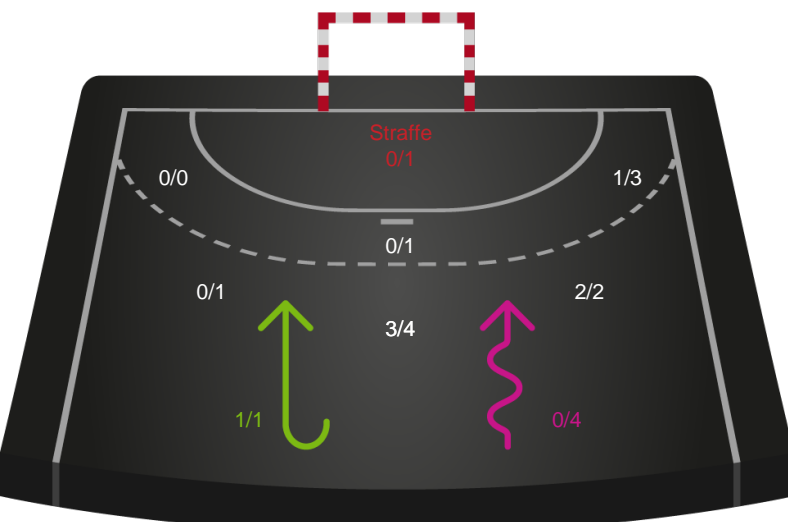

Shotplot for Første halvleg

Ikast Håndbold - Sønderjyske Kvindehåndbold - 33-22 (15-10)

111293 / 23.04.2025, 18.30 / IBF Arena Hal A / Kvindeligaen - Slutspil Pulje 2

Ikast Håndbold

Redningsdiagram