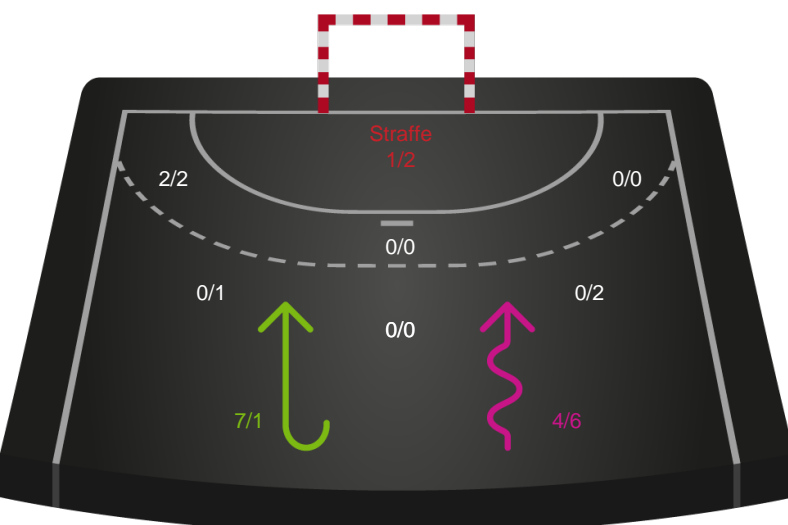

Ikast Håndbold

Skuddiagram