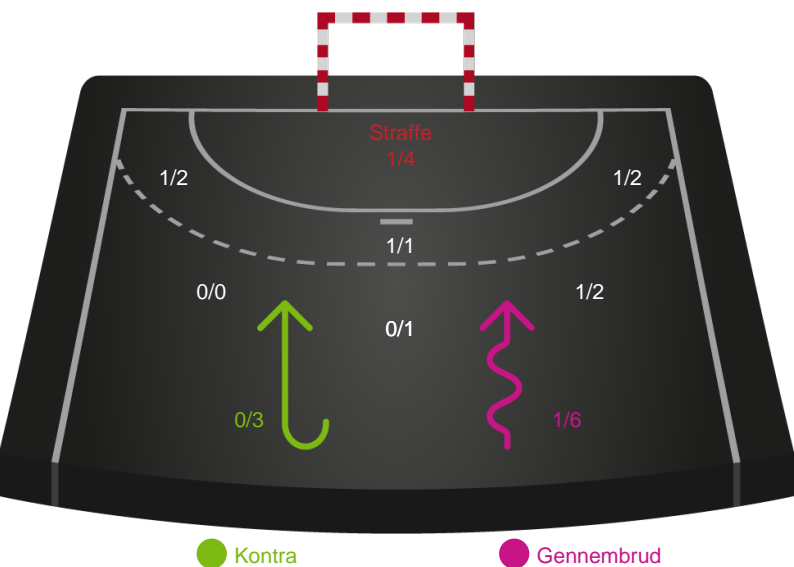

Sønderjyske Kvindehåndbold

Redningsdiagram