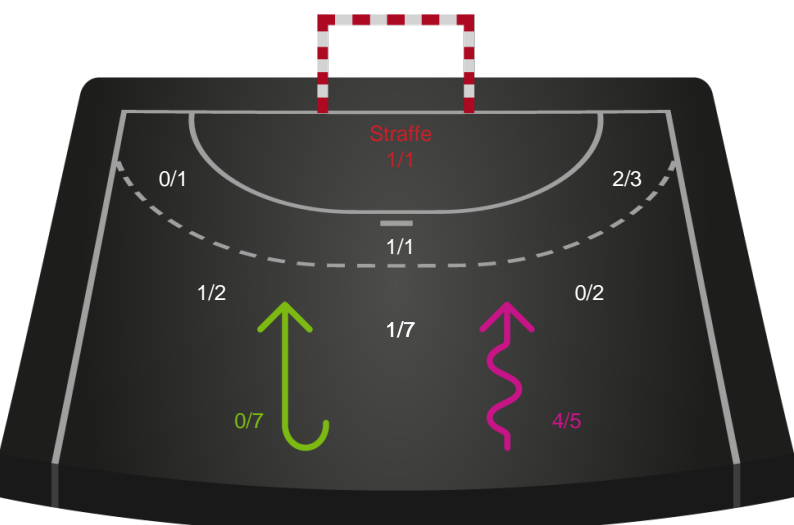

Sønderjyske Kvindehåndbold

Skuddiagram