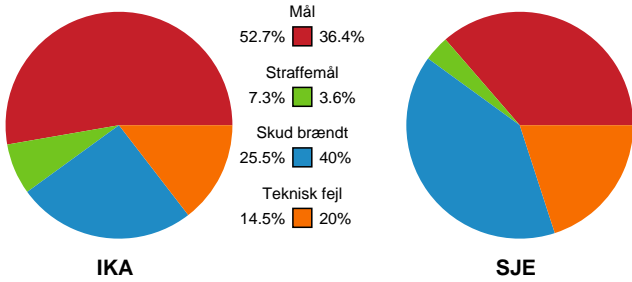

Fordeling af mål og skud

Ikast Håndbold - Sønderjyske Kvindehandbold - 33-22 (15-10)

111293 / 23.04.2025, 18.30 / IBF Arena Hal A / Kvindeligaen - Slutspil Pulje 2

Angrebet sluttede med:

Skuddene endte med: