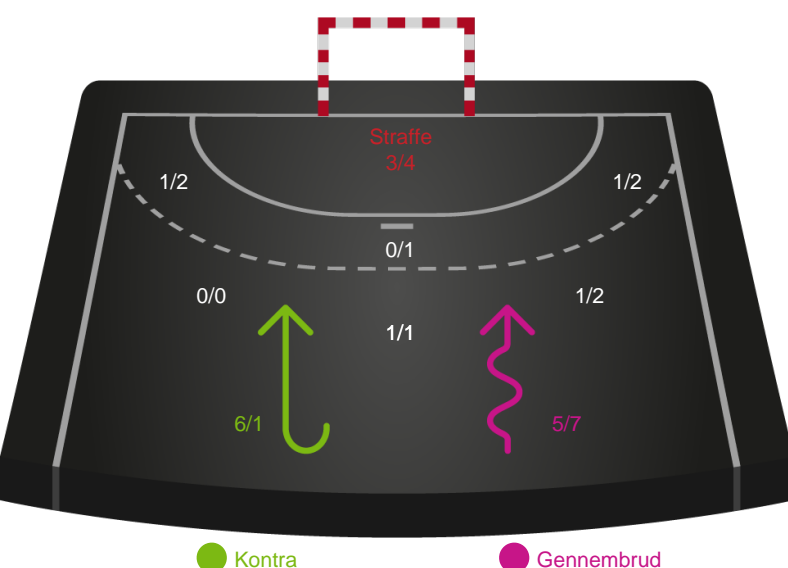

Ikast Håndbold

Skuddiagram