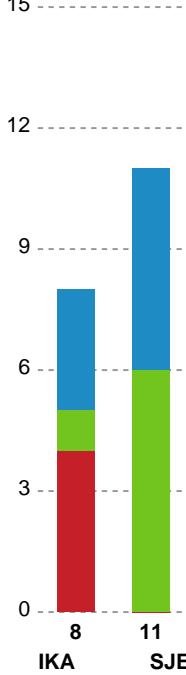

Fordeling af mål og skud

Ikast Håndbold - Sønderjyske Kvindehandbold - 33-22 (15-10)

111293 / 23.04.2025, 18.30 / IBF Arena Hal A / Kvindeligaen - Slutspil Pulje 2

Angrebet sluttede med:

Skuddene endte med:

Teknisk fejl

2 min

Assist

Målforskel i løbet af kampen

Shotplot for Første halvleg

Ikast Håndbold - Sønderjyske Kvindehåndbold - 33-22 (15-10)

111293 / 23.04.2025, 18.30 / IBF Arena Hal A / Kvindeligaen - Slutspil Pulje 2