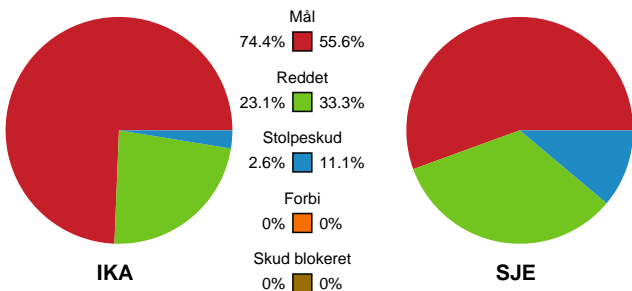

Fordeling af mål og skud

Ikast Håndbold - Sønderjyske Kvindehandbold - 33-22 (15-10)

111293 / 23.04.2025, 18.30 / IBF Arena Hal A / Kvindeligaen - Slutspil Pulje 2

Angrebet sluttede med:

Skuddene endte med:

Teknisk fejl

2 min

Assist

Målforskel i løbet af kampen

Shotplot for Første halvleg

Ikast Håndbold - Sønderjyske Kvindehåndbold - 33-22 (15-10)

111293 / 23.04.2025, 18.30 / IBF Arena Hal A / Kvindeligaen - Slutspil Pulje 2