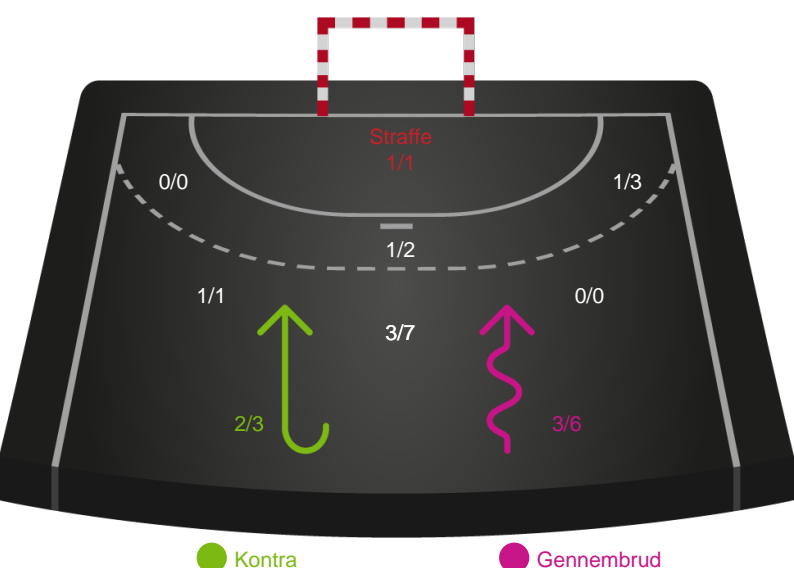

Redningsdiagram

Ikast Håndbold

Skuddiagram

Sønderjyske Kvindehåndbold

Skuddiagram

Shotplot for Total

Ikast Håndbold - Sønderjyske Kvindehåndbold - 33-22 (15-10)

111293 / 23.04.2025, 18.30 / IBF Arena Hal A / Kvindeligaen - Slutspil Pulje 2