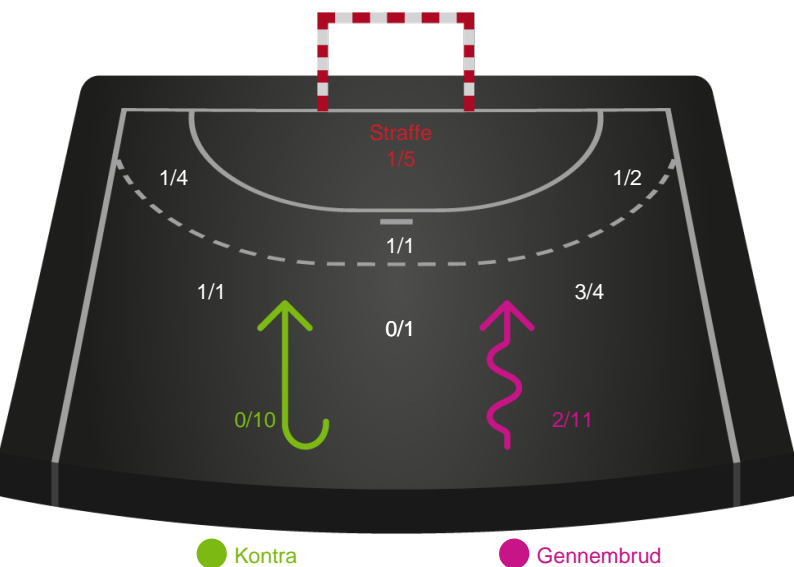

Sønderjyske Kvindehåndbold

Redningsdiagram