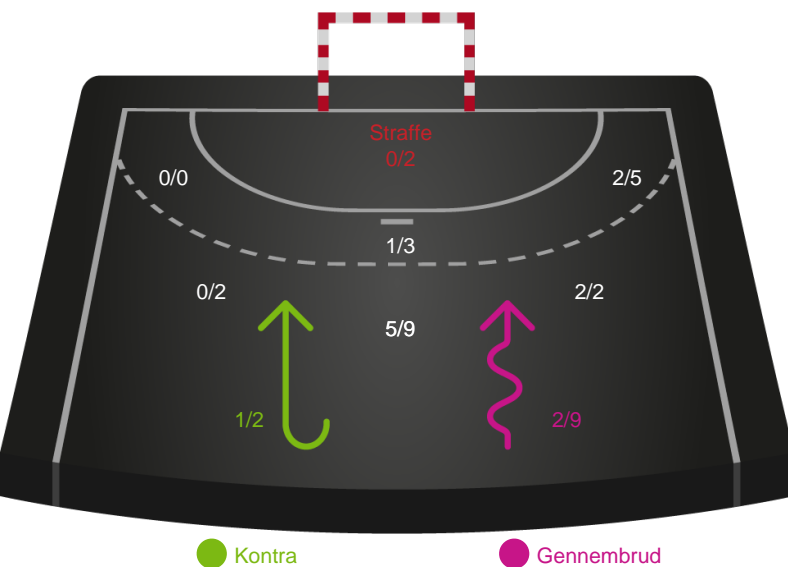

Shotplot for Total

Ikast Håndbold - Sønderjyske Kvindehåndbold - 33-22 (15-10)

111293 / 23.04.2025, 18.30 / IBF Arena Hal A / Kvindeligaen - Slutspil Pulje 2

Ikast Håndbold

Redningsdiagram