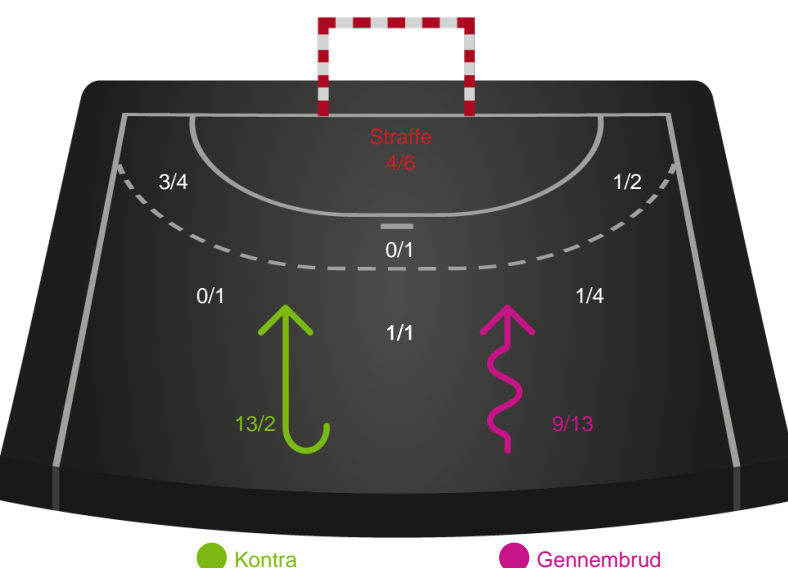

Ikast Håndbold

Skuddiagram