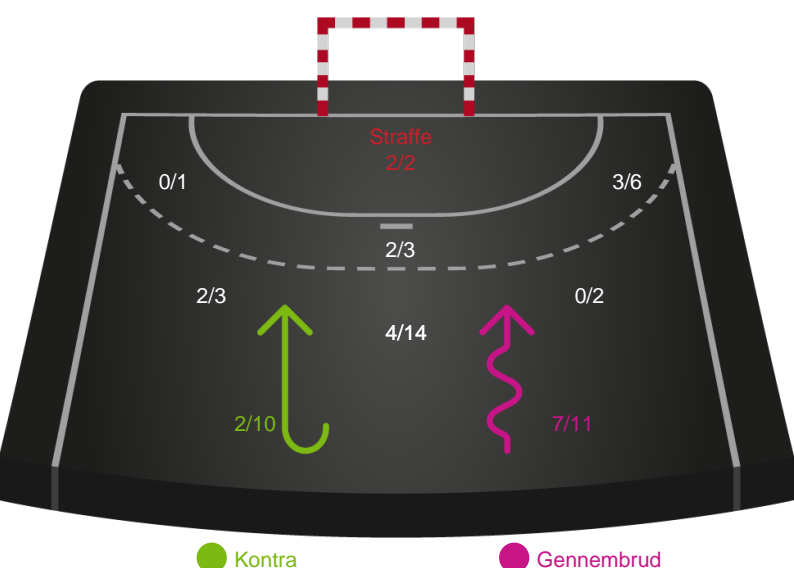

Sønderjyske Kvindehåndbold

Skuddiagram