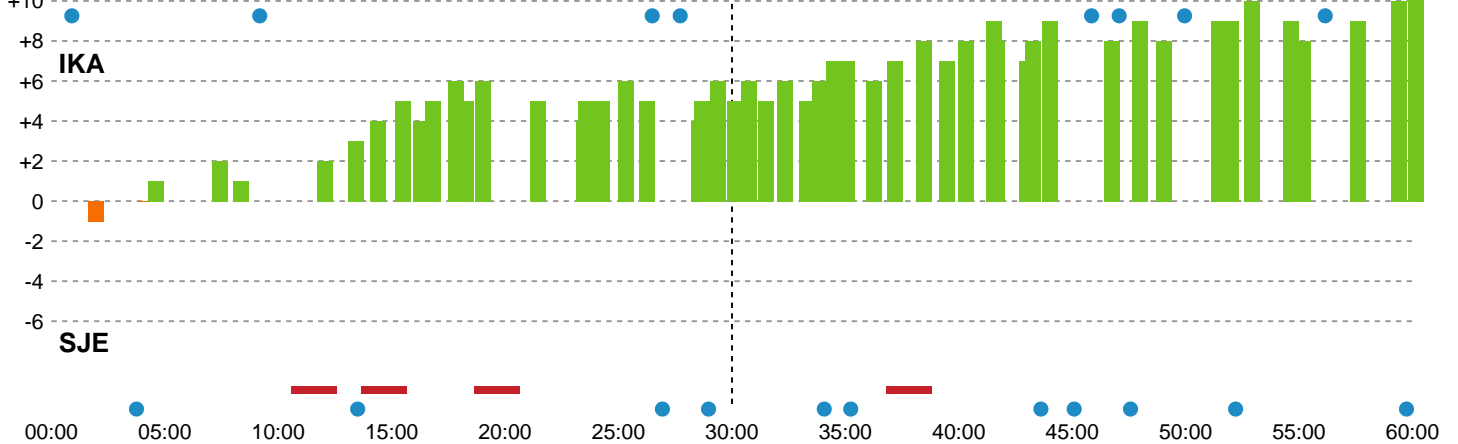

Teknisk fejl

2 min

Assist

Målforskel i løbet af kampen

Shotplot for Første halvleg

Ikast Håndbold - Sønderjyske Kvindehåndbold - 33-22 (15-10)

111293 / 23.04.2025, 18.30 / IBF Arena Hal A / Kvindeligaen - Slutspil Pulje 2