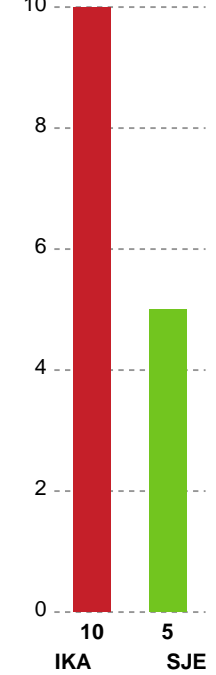

Fordeling af mål og skud

Ikast Håndbold - Sønderjyske Kvindehandbold - 33-22 (15-10)

111293 / 23.04.2025, 18.30 / IBF Arena Hal A / Kvindeligaen - Slutspil Pulje 2

Angrebet sluttede med:

Skuddene endte med:

Teknisk fejl

2 min

Assist

Målforskel i løbet af kampen

Shotplot for Første halvleg

Ikast Håndbold - Sønderjyske Kvindehåndbold - 33-22 (15-10)

111293 / 23.04.2025, 18.30 / IBF Arena Hal A / Kvindeligaen - Slutspil Pulje 2