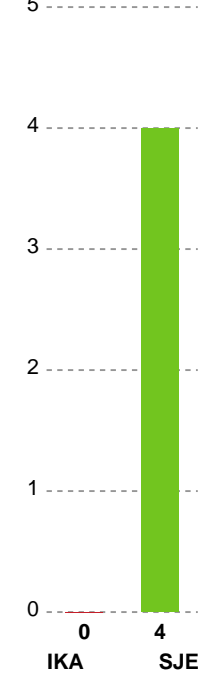

Fordeling af mål og skud

Ikast Håndbold - Sønderjyske Kvindehandbold - 33-22 (15-10)

111293 / 23.04.2025, 18.30 / IBF Arena Hal A / Kvindeligaen - Slutspil Pulje 2

Angrebet sluttede med:

Skuddene endte med:

Teknisk fejl

2 min

Assist

Målforskel i løbet af kampen

Shotplot for Første halvleg

Ikast Håndbold - Sønderjyske Kvindehåndbold - 33-22 (15-10)

111293 / 23.04.2025, 18.30 / IBF Arena Hal A / Kvindeligaen - Slutspil Pulje 2