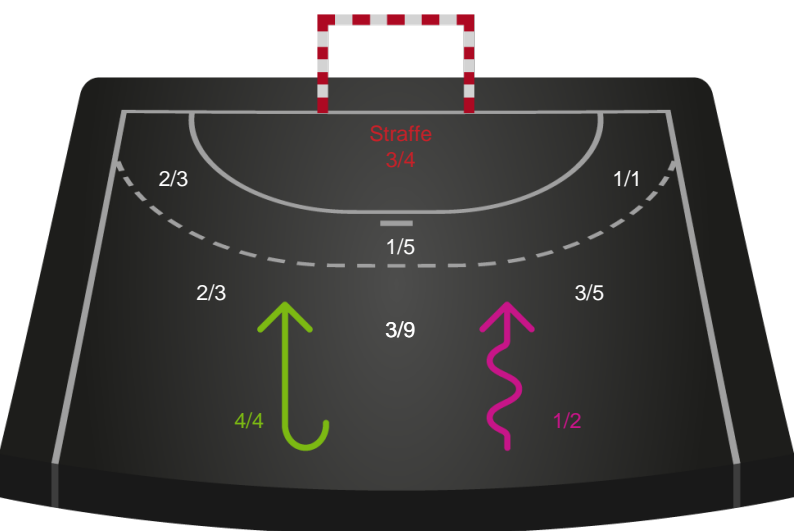

Skuddiagram

Kontra

Gennembrud

Nordvestjysk Elite

Skuddiagram

Kontra

Gennembrud

Hold statistik for Første halvleg