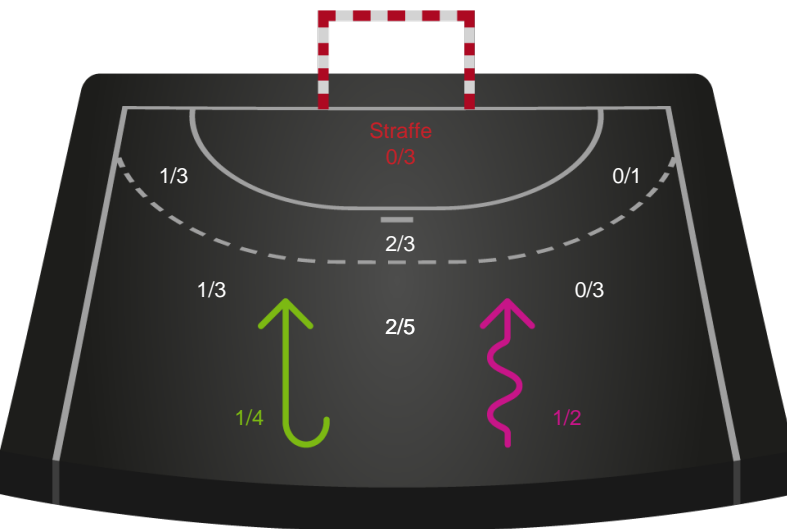

Shotplot for Total

Skanderborg Håndbold - Nordvestjysk Elite - 21-20 (7-12)

316640 / 24.04.2021, 15.00 / Fælledhallen - bane 1 / Bambusa Kvindeligaen - Kvalifikationsspil

Intet billede angivet

Skanderborg Håndbold

Redningsdiagram