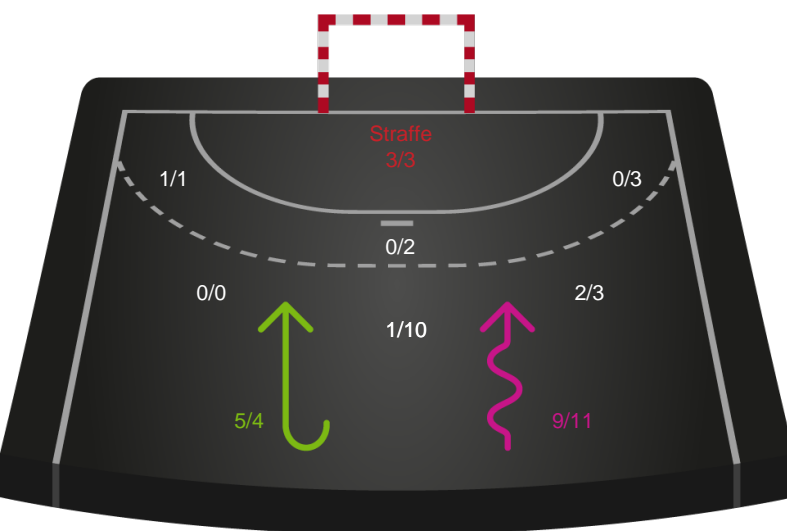

Skanderborg Håndbold

Skuddiagram