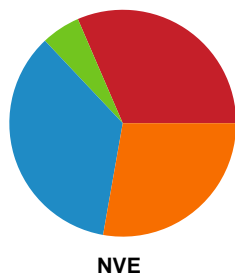

Fordeling af mål og skud

Skanderborg Håndbold - Nordvestjysk Elite - 21-20 (7-12)

Intet billede angivet

316640 / 24.04.2021, 15.00 / Fælledhallen - bane 1 / Bambusa Kvindeligaen - Kvalifikationsspil

Angrebet sluttede med: