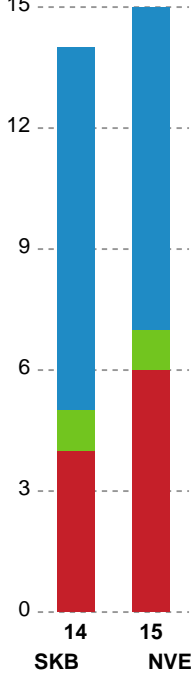

Fordeling af mål og skud

Skanderborg Håndbold - Nordvestjysk Elite - 21-20 (7-12)

Intet billede angivet

316640 / 24.04.2021, 15.00 / Fælledhallen - bane 1 / Bambusa Kvindeligaen - Kvalifikationsspil

Angrebet sluttede med:

Skuddene endte med:

Teknisk fejl

2 min

Assist

Målforskel i løbet af kampen

Shotplot for Første halvleg

Skanderborg Håndbold - Nordvestjysk Elite - 21-20 (7-12)

316640 / 24.04.2021, 15.00 / Fælledhallen - bane 1 / Bambusa Kvindeligaen - Kvalifikationsspil