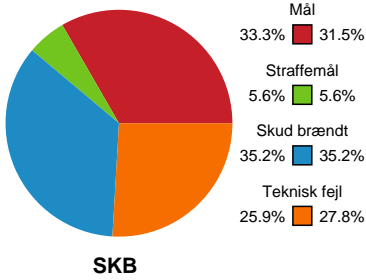

Fordeling af mål og skud

Skanderborg Håndbold - Nordvestjysk Elite - 21-20 (7-12)

Intet billede angivet

316640 / 24.04.2021, 15.00 / Fælledhallen - bane 1 / Bambusa Kvindeligaen - Kvalifikationsspil

Angrebet sluttede med:

Skuddene endte med:

Teknisk fejl

2 min

Assist

Målforskel i løbet af kampen

Shotplot for Første halvleg

Skanderborg Håndbold - Nordvestjysk Elite - 21-20 (7-12)

316640 / 24.04.2021, 15.00 / Fælledhallen - bane 1 / Bambusa Kvindeligaen - Kvalifikationsspil