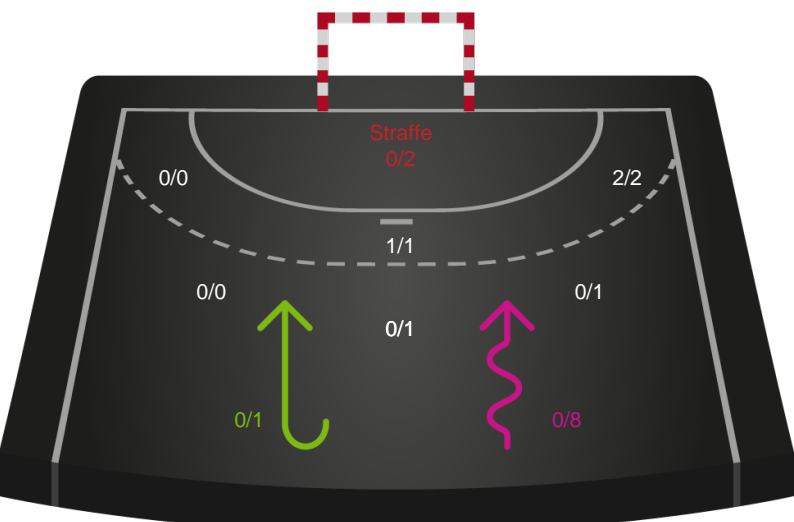

Nordvestjysk Elite

Redningsdiagram