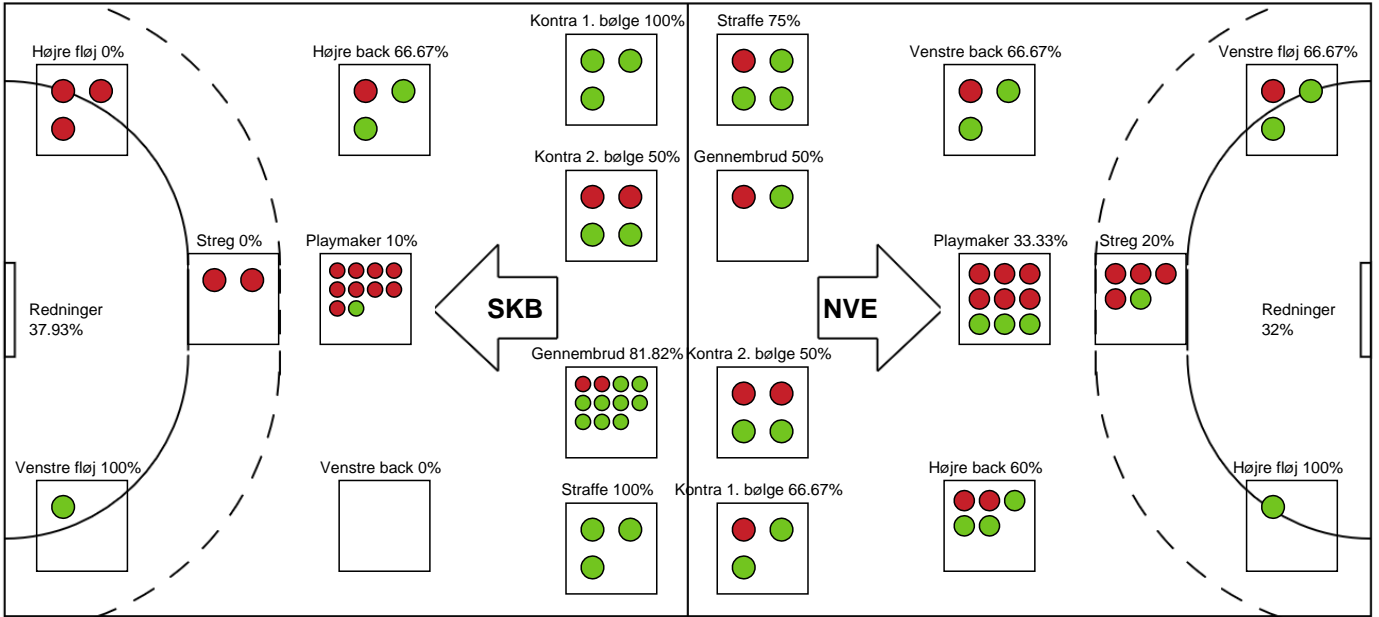

Markspillere

Nr	Navn	Mål/Skud	Straffe-mål/skud	Total Mål/Skud	Assist	Tilkendt straffe	Forårsagede straffe	Rødt kort	Tabt bold	Bold erob.	Fejl aflv.	Regelbrud	2min udvis.	MEP
2	Johanne Norup BITSCH	0/0 0%	0/0 0%	0/0 0%	0	0	0	0	0	0	0	0	0	0
4	Lærke CHRISTENSEN	4/7 57.14%	0/0 0%	4/7 57.14%	2	0	1	0	0	0	0	1	0	2.35
5	Tea THOMASSEN	0/1 0%	0/0 0%	0/1 0%	1	0	0	0	0	0	1	0	0	-0.3
8	Julie HOLM	1/4 25%	0/0 0%	1/4 25%	2	1	0	0	0	0	0	1	1	0.44
9	Julie BJERREGAARD	0/0 0%	0/0 0%	0/0 0%	0	0	0	0	0	0	0	0	0	0
11	Rikke Dahl NIELSEN	0/0 0%	0/0 0%	0/0 0%	0	0	0	0	0	0	0	0	0	0
13	Mie ISAKSEN	0/1 0%	3/3 100%	3/4 75%	0	1	0	0	0	0	0	0	0	1.57
14	Isabella Fazekas JACOBSEN	3/5 60%	0/0 0%	3/5 60%	1	0	0	0	0	1	3	3	1	0.02
17	Emilie Bastrup BERTELSEN	2/3 66.67%	0/0 0%	2/3 66.67%	0	0	1	0	0	0	0	0	0	1.02
20	Caroline SVARRE	0/1 0%	0/0 0%	0/1 0%	0	0	1	0	0	0	0	0	0	-0.55
21	Maja Edling LAURITSEN	1/1 100%	0/0 0%	1/1 100%	0	0	0	0	0	0	0	1	0	0.4
23	Sofie Brems ØSTERGAARD	2/2 100%	0/0 0%	2/2 100%	0	0	0	0	0	1	0	0	0	1.9
24	Josefine DRAGENBERG	1/4 25%	0/0 0%	1/4 25%	0	0	0	0	1	1	0	0	0	-0.15
31	Andrea West BENDTSEN	3/6 50%	0/1 0%	3/7 42.86%	0	2	0	0	0	1	4	0	0	0.79

Fordeling af mål og skud

Skanderborg Håndbold - Nordvestjysk Elite - 21-20 (7-12)

Intet billede angivet

316640 / 24.04.2021, 15.00 / Fælledhallen - bane 1 / Bambusa Kvindeligaen - Kvalifikationsspil

Angrebet sluttede med:

Skuddene endte med:

Teknisk fejl

2 min

Assist

Målforskel i løbet af kampen

Shotplot for Første halvleg

Skanderborg Håndbold - Nordvestjysk Elite - 21-20 (7-12)

316640 / 24.04.2021, 15.00 / Fælledhallen - bane 1 / Bambusa Kvindeligaen - Kvalifikationsspil