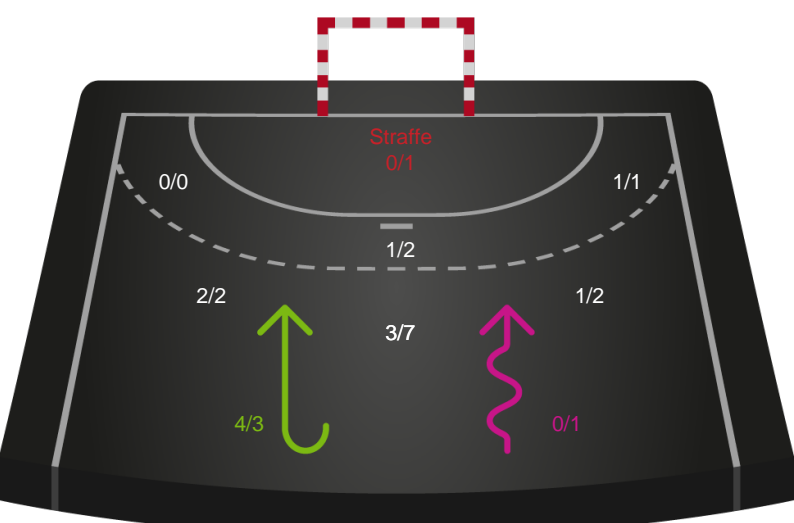

Nordvestjysk Elite

Skuddiagram