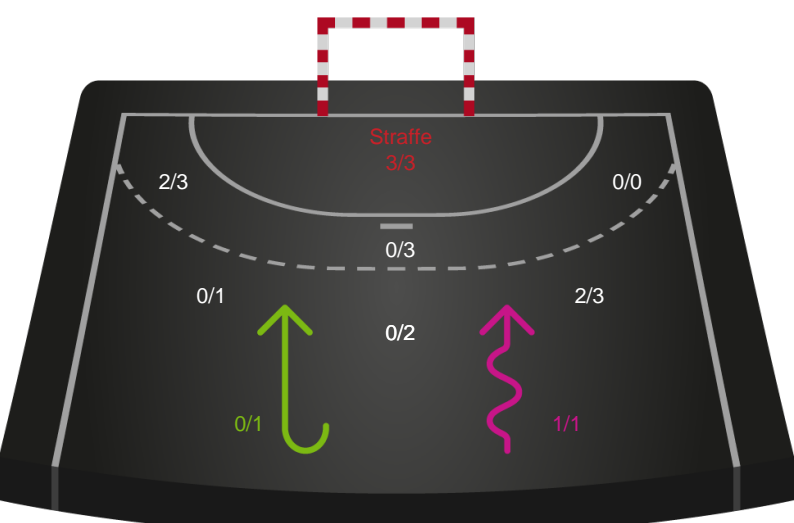

Nordvestjysk Elite

Skuddiagram