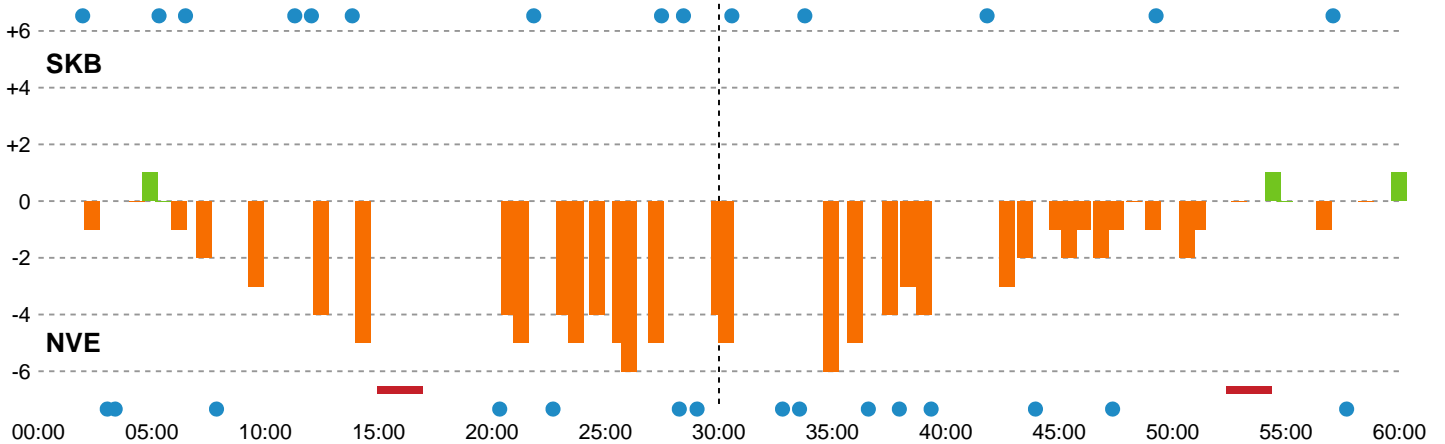

Fordeling af mål og skud

Skanderborg Håndbold - Nordvestjysk Elite - 21-20 (7-12)

Intet billede angivet

316640 / 24.04.2021, 15.00 / Fælledhallen - bane 1 / Bambusa Kvindeligaen - Kvalifikationsspil

Angrebet sluttede med:

Skuddene endte med:

Teknisk fejl

2 min

Assist

Målforskel i løbet af kampen

Shotplot for Første halvleg

Skanderborg Håndbold - Nordvestjysk Elite - 21-20 (7-12)

316640 / 24.04.2021, 15.00 / Fælledhallen - bane 1 / Bambusa Kvindeligaen - Kvalifikationsspil

Intet billede angivet

Skanderborg Håndbold

Redningsdiagram

Kontra

Gennembrud

Nordvestjysk Elite

Redningsdiagram

Kontra