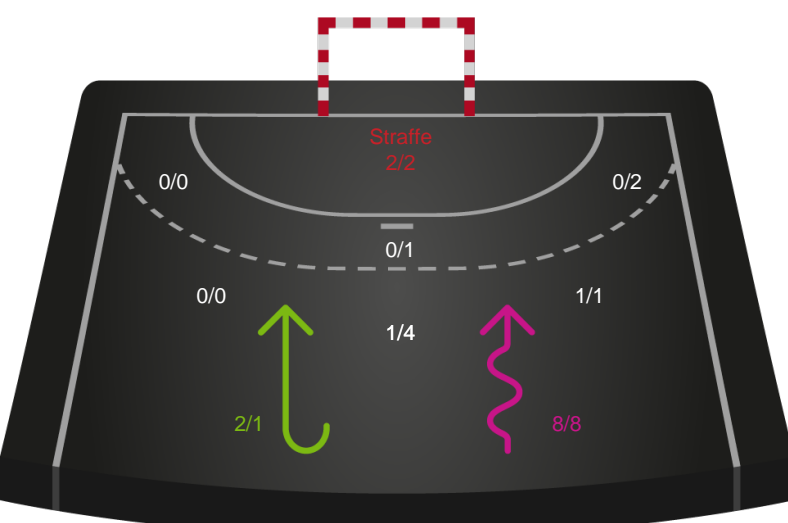

Skanderborg Håndbold

Skuddiagram