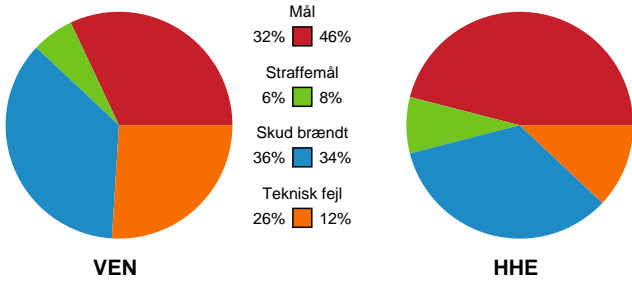

Fordeling af mål og skud

Vendsyssel Håndbold - Horsens Håndbold Elite - 19-27 (11-9)

Intet billede angivet

256221 / 10.01.2021, 15.00 / Drinx Arena / Bambusa Kvindeligaen - Grundspil

Angrebet sluttede med: