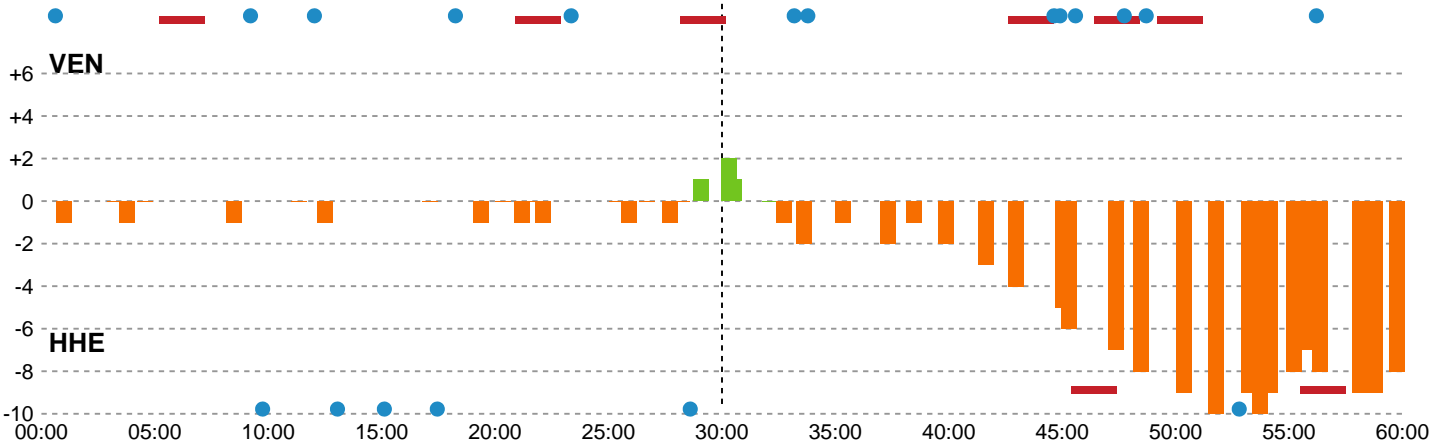

Fordeling af mål og skud

Vendsyssel Håndbold - Horsens Håndbold Elite - 19-27 (11-9)

Intet billede angivet

256221 / 10.01.2021, 15.00 / Drinx Arena / Bambusa Kvindeligaen - Grundspil

Angrebet sluttede med:

Teknisk fejl

2 min

Assist

Skuddene endte med:

Målforskel i løbet af kampen

Shotplot for Første halvleg

Vendsyssel Håndbold - Horsens Håndbold Elite - 19-27 (11-9)

256221 / 10.01.2021, 15.00 / Drinx Arena / Bambusa Kvindeligaen - Grundspil