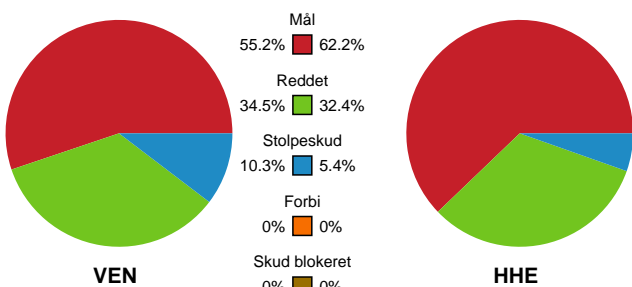

Fordeling af mål og skud

Vendsyssel Håndbold - Horsens Håndbold Elite - 19-27 (11-9)

Intet billede angivet

256221 / 10.01.2021, 15.00 / Drinx Arena / Bambusa Kvindeligaen - Grundspil

Angrebet sluttede med:

Teknisk fejl

2 min

Assist

Skuddene endte med:

Målforskel i løbet af kampen

Shotplot for Første halvleg

Vendsyssel Håndbold - Horsens Håndbold Elite - 19-27 (11-9)

256221 / 10.01.2021, 15.00 / Drinx Arena / Bambusa Kvindeligaen - Grundspil