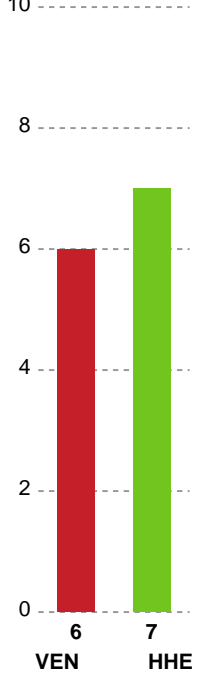

Nr	Navn	Redn/Skud	Straffe-Redn/skud	Total Redn/Skud	Mål imod	Skud forbi	Skud stolpe	Assist	Mål	Bold erob.	Fejl aflv.	Regelbrud	2 min udvis.	MEP
13	Claudia ROMPEN	0/3 0%	1/2 50%	1/5 20%	4	0	0	0	0	0	0	0	0	-0.1
16	Frederikke RASMUSSEN	10/23 43.48%	1/3 33.33%	11/26 42.31%	15	1	3	0	0	0	0	0	0	2.6

Markspillere

Nr	Navn	Mål/Skud	Straffe-mål/skud	Total Mål/Skud	Assist	Tilkendt straffe	Forårsagede straffe	Rødt kort	Tabt bold	Bold erob.	Fejl aflv.	Regelbrud	2min udvis.	MEP
3	Trine KNUDSEN	3/5 60%	0/0 0%	3/5 60%	3	3	0	0	0	1	0	1	1	3.63
4	Maria HOLM	4/7 57.14%	0/0 0%	4/7 57.14%	0	0	0	0	0	0	0	0	0	2.24
5	Julie Borsøe SOLSØ	0/1 0%	0/0 0%	0/1 0%	0	0	0	0	1	0	0	0	0	-0.63
6	Camilla Askebjerg MADSEN	1/1 100%	4/5 80%	5/6 83.33%	0	0	0	0	0	0	0	0	0	2.1
7	Emilie Skøtt WINTHER	0/0 0%	0/0 0%	0/0 0%	0	0	0	0	0	0	0	0	0	0
10	Celine Holst ELKJÆR	1/1 100%	0/0 0%	1/1 100%	0	0	2	0	0	2	0	0	1	0.77
11	Melissa PETRÉN	5/8 62.5%	0/0 0%	5/8 62.5%	3	1	0	0	0	0	1	1	0	3.62
14	Julie GANTZEL	2/2 100%	0/0 0%	2/2 100%	1	0	0	0	0	0	0	0	0	1.95
21	Frederikke GULMARK	4/6 66.67%	0/0 0%	4/6 66.67%	0	0	1	0	0	0	0	0	0	2.25
23	Susanne MADSEN	1/1 100%	0/0 0%	1/1 100%	0	1	1	0	0	0	1	0	0	0.82
26	Maria Mose VESTERGAARD	2/7 28.57%	0/0 0%	2/7 28.57%	0	0	1	0	0	1	1	0	0	-0.15

Fordeling af mål og skud

Vendsyssel Håndbold - Horsens Håndbold Elite - 19-27 (11-9)

Intet billede angivet

256221 / 10.01.2021, 15.00 / Drinx Arena / Bambusa Kvindeligaen - Grundspil

Angrebet sluttede med:

Teknisk fejl

2 min

Assist

Skuddene endte med:

Målforskel i løbet af kampen

Shotplot for Første halvleg

Vendsyssel Håndbold - Horsens Håndbold Elite - 19-27 (11-9)

256221 / 10.01.2021, 15.00 / Drinx Arena / Bambusa Kvindeligaen - Grundspil