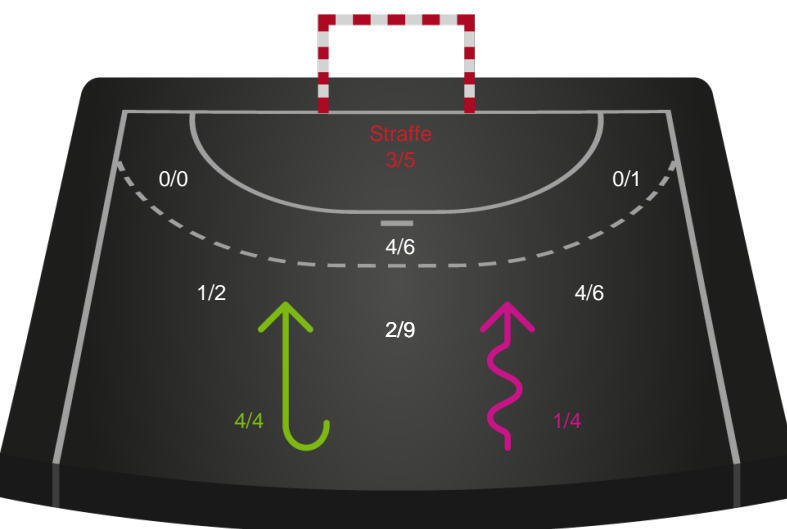

Vendsyssel Håndbold

Skuddiagram