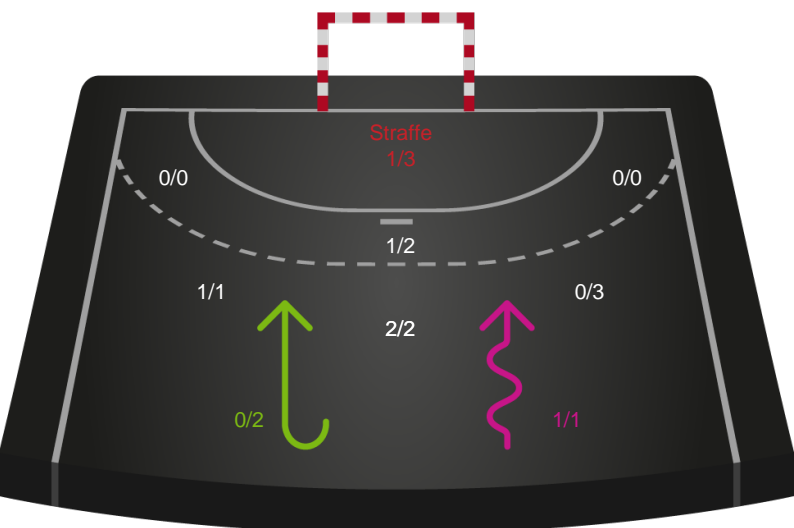

Horsens Håndbold Elite

Redningsdiagram