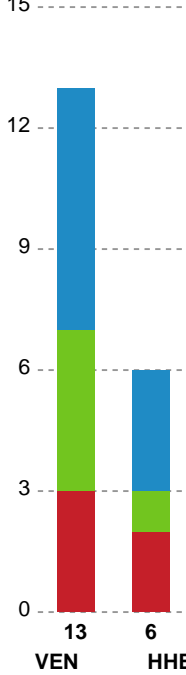

Nr	Navn	Redn/Skud	Straffe-Redn/skud	Total Redn/Skud	Mål imod	Skud forbi	Skud stolpe	Assist	Mål	Bold erob.	Fejl aflv.	Regelbrud	2 min udvis.	MEP
13	Claudia ROMPEN	0/3 0%	1/2 50%	1/5 20%	4	0	0	0	0	0	0	0	0	-0.1
16	Frederikke RASMUSSEN	10/23 43.48%	1/3 33.33%	11/26 42.31%	15	1	3	0	0	0	0	0	0	2.6

Markspillere

Nr	Navn	Mål/Skud	Straffe-mål/skud	Total Mål/Skud	Assist	Tilkendt straffe	Forårsagede straffe	Rødt kort	Tabt bold	Bold erob.	Fejl aflv.	Regelbrud	2min udvis.	MEP
3	Trine KNUDSEN	3/5 60%	0/0 0%	3/5 60%	3	3	0	0	0	1	0	1	1	3.63
4	Maria HOLM	4/7 57.14%	0/0 0%	4/7 57.14%	0	0	0	0	0	0	0	0	0	2.24
5	Julie Borsøe SOLSØ	0/1 0%	0/0 0%	0/1 0%	0	0	0	0	1	0	0	0	0	-0.63
6	Camilla Askebjerg MADSEN	1/1 100%	4/5 80%	5/6 83.33%	0	0	0	0	0	0	0	0	0	2.1
7	Emilie Skøtt WINTHER	0/0 0%	0/0 0%	0/0 0%	0	0	0	0	0	0	0	0	0	0
10	Celine Holst ELKJÆR	1/1 100%	0/0 0%	1/1 100%	0	0	2	0	0	2	0	0	1	0.77
11	Melissa PETRÉN	5/8 62.5%	0/0 0%	5/8 62.5%	3	1	0	0	0	0	1	1	0	3.62
14	Julie GANTZEL	2/2 100%	0/0 0%	2/2 100%	1	0	0	0	0	0	0	0	0	1.95
21	Frederikke GULMARK	4/6 66.67%	0/0 0%	4/6 66.67%	0	0	1	0	0	0	0	0	0	2.25
23	Susanne MADSEN	1/1 100%	0/0 0%	1/1 100%	0	1	1	0	0	0	1	0	0	0.82
26	Maria Mose VESTERGAARD	2/7 28.57%	0/0 0%	2/7 28.57%	0	0	1	0	0	1	1	0	0	-0.15

Fordeling af mål og skud

Vendsyssel Håndbold - Horsens Håndbold Elite - 19-27 (11-9)

Intet billede angivet

256221 / 10.01.2021, 15.00 / Drinx Arena / Bambusa Kvindeligaen - Grundspil

Angrebet sluttede med:

Teknisk fejl

2 min

Assist

Skuddene endte med:

Målforskel i løbet af kampen

Shotplot for Første halvleg

Vendsyssel Håndbold - Horsens Håndbold Elite - 19-27 (11-9)

256221 / 10.01.2021, 15.00 / Drinx Arena / Bambusa Kvindeligaen - Grundspil