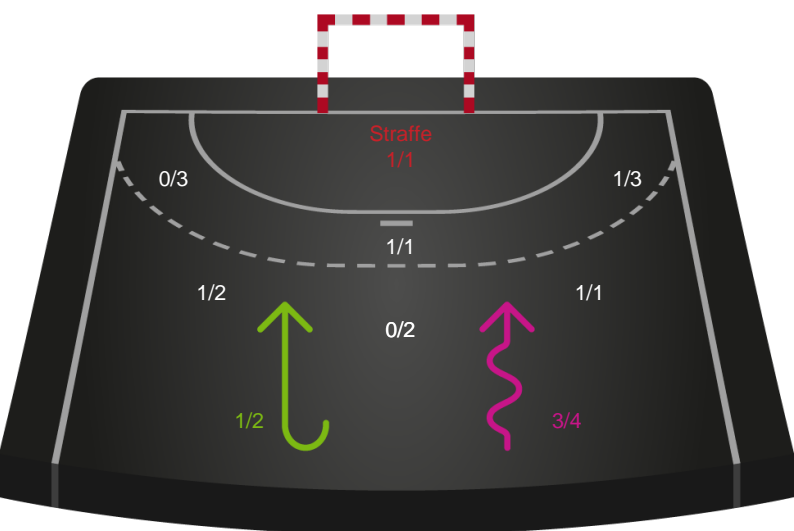

Horsens Håndbold Elite

Skuddiagram