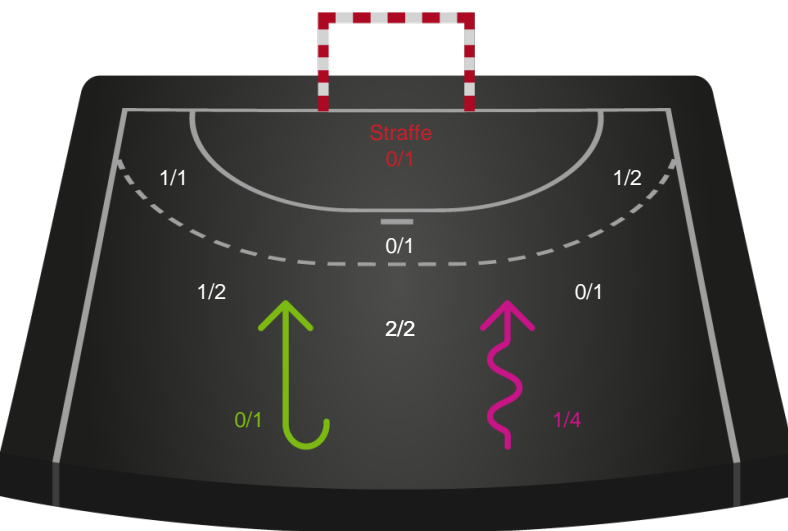

Shotplot for Første halvleg

Vendsyssel Håndbold - Horsens Håndbold Elite - 19-27 (11-9)

256221 / 10.01.2021, 15.00 / Drinx Arena / Bambusa Kvindeligaen - Grundspil

Intet billede angivet

Vendsyssel Håndbold

Redningsdiagram