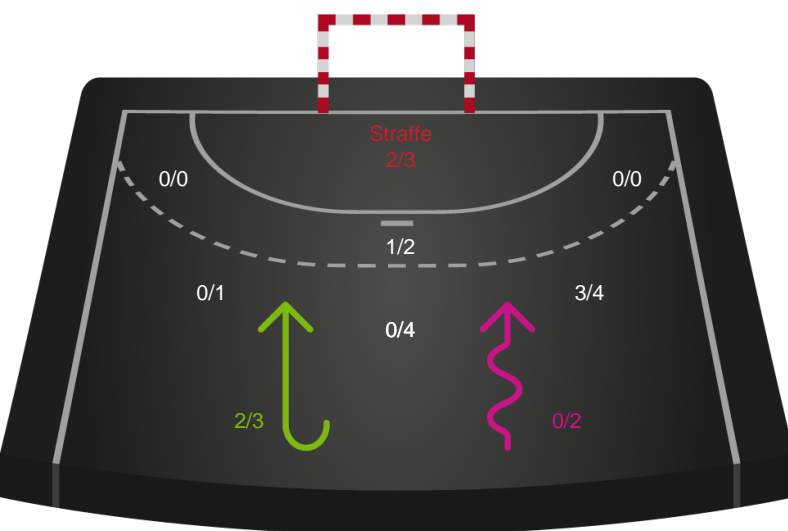

Vendsyssel Håndbold

Skuddiagram