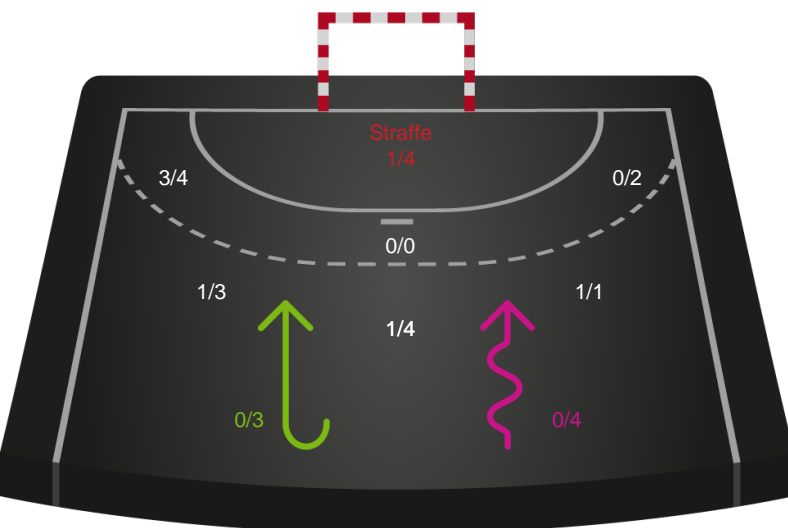

Shotplot for Anden halvleg

Vendsyssel Håndbold - Horsens Håndbold Elite - 19-27 (11-9)

256221 / 10.01.2021, 15.00 / Drinx Arena / Bambusa Kvindeligaen - Grundspil

Intet billede angivet

Vendsyssel Håndbold

Redningsdiagram