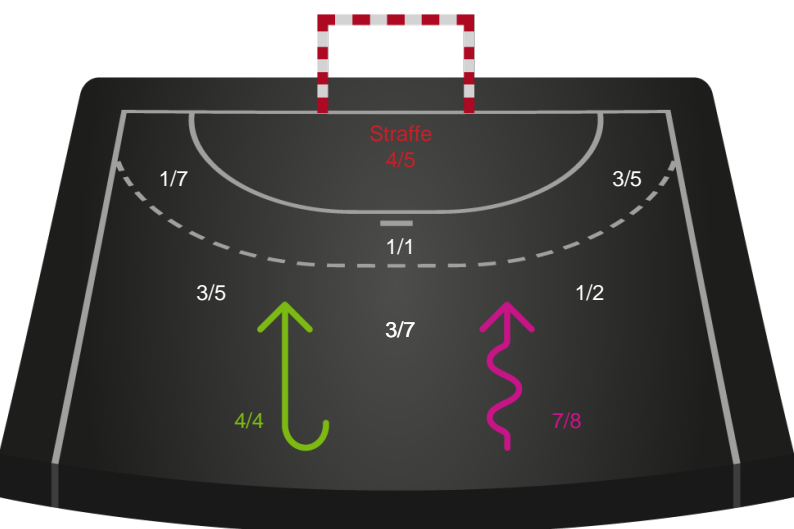

Kontra Gennembrud

Hold statistik for Første halvleg

Vendsyssel Håndbold - Horsens Håndbold Elite - 19-27 (11-9)

Intet billede angivet

256221 / 10.01.2021, 15.00 / Drinx Arena / Bambusa Kvindeligaen - Grundspil