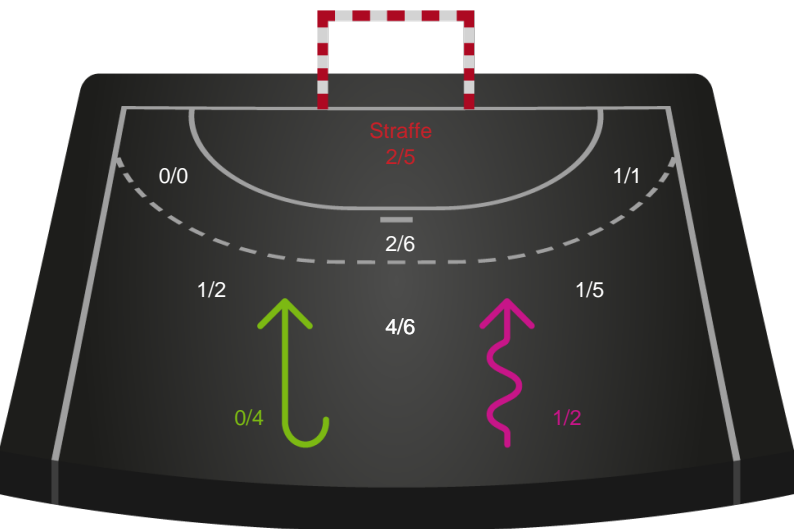

Horsens Håndbold Elite

Redningsdiagram