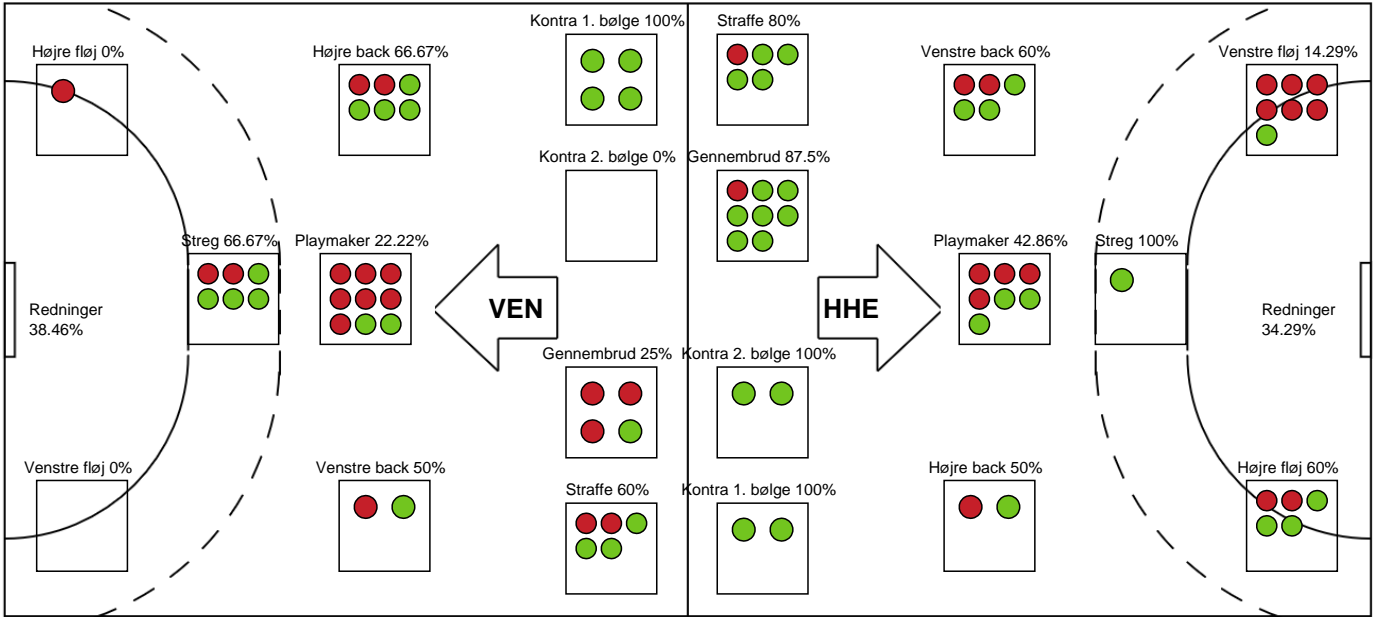

Nr	Navn	Redn/Skud	Straffe-Redn/skud	Total Redn/Skud	Mål imod	Skud forbi	Skud stolpe	Assist	Mål	Bold erob.	Fejl aflv.	Regelbrud	2 min udvis.	MEP
13	Claudia ROMPEN	0/3 0%	1/2 50%	1/5 20%	4	0	0	0	0	0	0	0	0	-0.1
16	Frederikke RASMUSSEN	10/23 43.48%	1/3 33.33%	11/26 42.31%	15	1	3	0	0	0	0	0	0	2.6

Markspillere

Nr	Navn	Mål/Skud	Straffe-mål/skud	Total Mål/Skud	Assist	Tilkendt straffe	Forårsagede straffe	Rødt kort	Tabt bold	Bold erob.	Fejl aflv.	Regelbrud	2min udvis.	MEP
3	Trine KNUDSEN	3/5 60%	0/0 0%	3/5 60%	3	3	0	0	0	1	0	1	1	3.63
4	Maria HOLM	4/7 57.14%	0/0 0%	4/7 57.14%	0	0	0	0	0	0	0	0	0	2.24
5	Julie Borsøe SOLSØ	0/1 0%	0/0 0%	0/1 0%	0	0	0	0	1	0	0	0	0	-0.63
6	Camilla Askebjerg MADSEN	1/1 100%	4/5 80%	5/6 83.33%	0	0	0	0	0	0	0	0	0	2.1
7	Emilie Skøtt WINTHER	0/0 0%	0/0 0%	0/0 0%	0	0	0	0	0	0	0	0	0	0
10	Celine Holst ELKJÆR	1/1 100%	0/0 0%	1/1 100%	0	0	2	0	0	2	0	0	1	0.77
11	Melissa PETRÉN	5/8 62.5%	0/0 0%	5/8 62.5%	3	1	0	0	0	0	1	1	0	3.62
14	Julie GANTZEL	2/2 100%	0/0 0%	2/2 100%	1	0	0	0	0	0	0	0	0	1.95
21	Frederikke GULMARK	4/6 66.67%	0/0 0%	4/6 66.67%	0	0	1	0	0	0	0	0	0	2.25
23	Susanne MADSEN	1/1 100%	0/0 0%	1/1 100%	0	1	1	0	0	0	1	0	0	0.82
26	Maria Mose VESTERGAARD	2/7 28.57%	0/0 0%	2/7 28.57%	0	0	1	0	0	1	1	0	0	-0.15

Fordeling af mål og skud

Vendsyssel Håndbold - Horsens Håndbold Elite - 19-27 (11-9)

Intet billede angivet

256221 / 10.01.2021, 15.00 / Drinx Arena / Bambusa Kvindeligaen - Grundspil

Angrebet sluttede med: