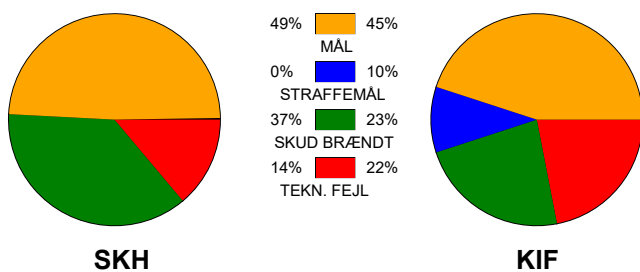

Angrebet sluttede med: