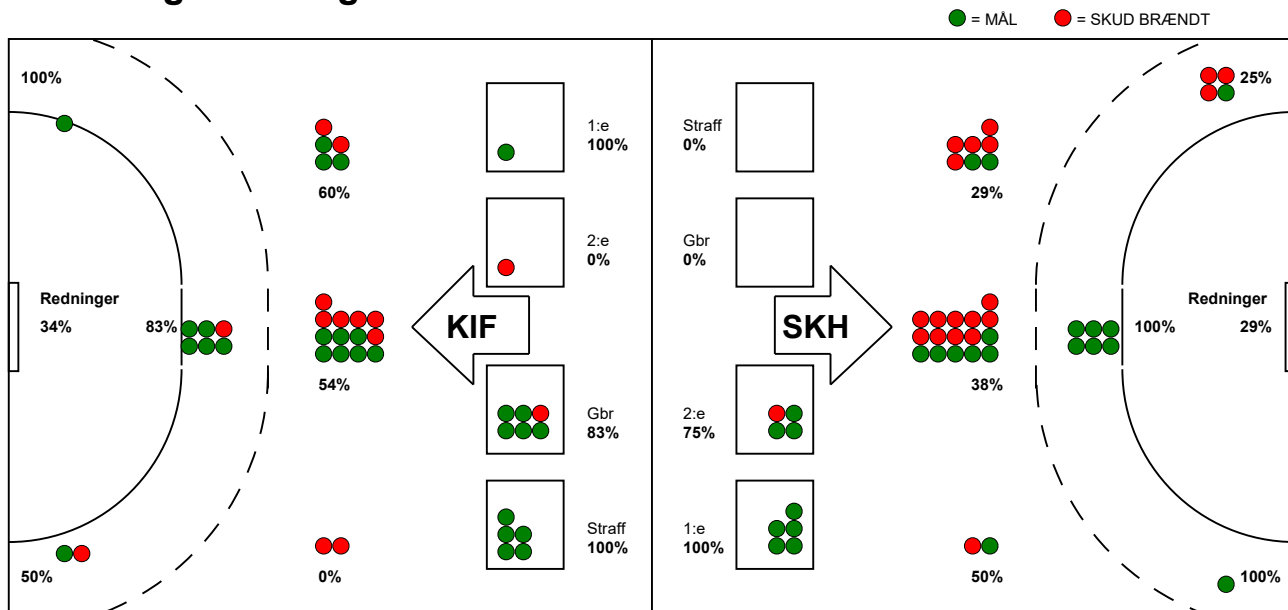

KAMPRAPPORT

Skjern Håndbold - KIF Kolding 25 - 28 (16 - 13)

590114 / 25-11-2023 / Skjern Bank Arena bane 1 / Herreligaen

Fordeling af mål og skud:

Gbr=Gennembrud. 1.f=Kontra første bølge. 2.f=Kontra anden bølge

Angrebet sluttede med:

Tekn. Fejl

2 min

Assist

■ = REGELBRUD
■ = TABT BOLD
■ = FEJLAFLEVERING

Skuddene endte med:

Målforskel i løbet af kampen: