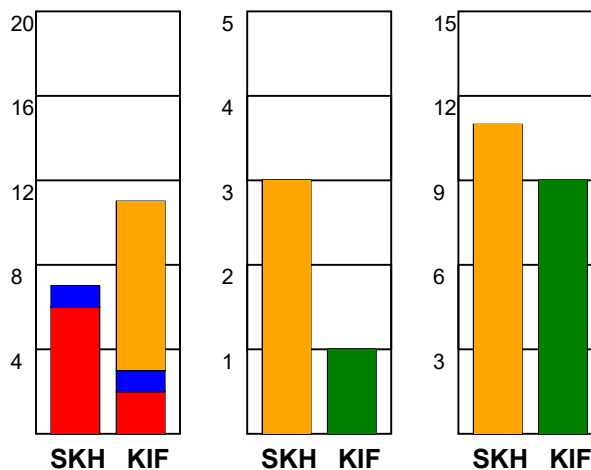

KAMPRAPPORT

Skjern Håndbold - KIF Kolding 25 - 28 (16 - 13)

590114 / 25-11-2023 / Skjern Bank Arena bane 1 / Herreligaen

Fordeling af mål og skud:

Gbr=Gennembrud. 1.f=Kontra første bølge. 2.f=Kontra anden bølge

Angrebet sluttede med:

Tekn. Fejl

2 min

Assist

■ = REGELBRUD
■ = TABT BOLD
■ = FEJLAFLEVERING

Skuddene endte med:

Målforskel i løbet af kampen: