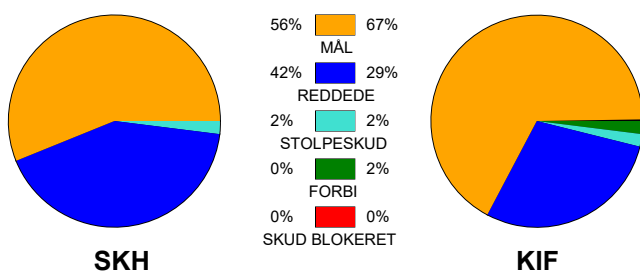

KAMPRAPPORT

Skjern Håndbold - KIF Kolding 25 - 28 (16 - 13)

590114 / 25-11-2023 / Skjern Bank Arena bane 1 / Herreligaen

Fordeling af mål og skud:

Gbr=Gennembrud. 1.f=Kontra første bølge. 2.f=Kontra anden bølge

Angrebet sluttede med:

Tekn. Fejl

2 min

Assist

■ = REGELBRUD
■ = TABT BOLD
■ = FEJLAFLEVERING

Skuddene endte med:

Målforskel i løbet af kampen: