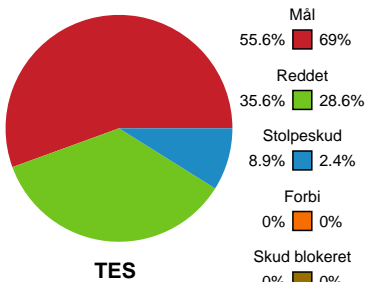

Fordeling af mål og skud

Team Esbjerg - Viborg HK - 31-31 (15-15)

Intet billede angivet

391567 / 11.05.2022, 20.00 / Blue Water Dokken / Bambusa Kvindeligaen - Semifinale 2

Angrebet sluttede med:

Teknisk fejl

2 min

Assist

Skuddene endte med:

Målforskel i løbet af kampen

Shotplot for Første halvleg

Team Esbjerg - Viborg HK - 31-31 (15-15)

391567 / 11.05.2022, 20.00 / Blue Water Dokken / Bambusa Kvindeligaen - Semifinale 2