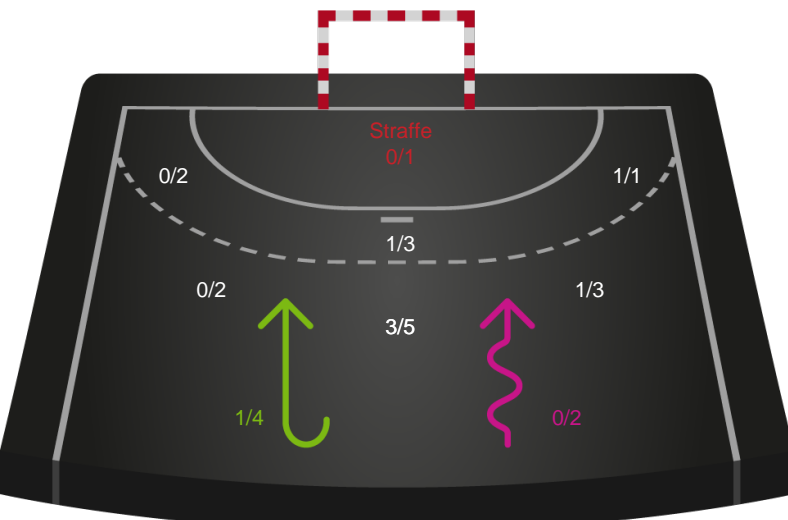

Gennembrud

Shotplot for Anden halvleg

Team Esbjerg - Viborg HK - 31-31 (15-15)

391567 / 11.05.2022, 20.00 / Blue Water Dokken / Bambusa Kvindeligaen - Semifinale 2

Intet billede angivet

Team Esbjerg

Redningsdiagram