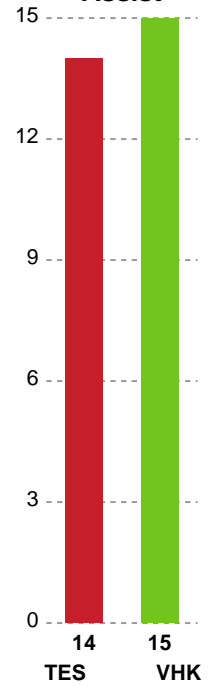

SPILLERSTATISTIK

Team Esbjerg - Viborg HK - 31-31 (15-15)

391567 / 11.05.2022, 20.00 / Blue Water Dokken / Bambusa Kvindeligaen - Semifinale 2

Intet billede angivet

Viborg HK

Målmænd

Nr	Navn	Redn/Skud	Straffe-Redn/skud	Total Redn/Skud	Mål imod	Skud forbi	Skud stolpe	Assist	Mål	Bold erob.	Fejl aflv.	Regelbrud	2 min udvis.	MEP
1	Emma FRIBERG	0/0 0%	0/1 0%	0/1 0%	1	0	0	0	0	0	0	0	0	-0.11
12	Anna KRISTENSEN	16/41 39.02%	0/5 0%	16/46 34.78%	30	1	4	1	0	0	2	0	0	2.54

Markspillere

Nr	Navn	Mål/Skud	Straffe-mål/skud	Total Mål/Skud	Assist	Tilkendt straffe	Forårsagede straffe	Rødt kort	Tabt bold	Bold erob.	Fejl aflv.	Regelbrud	2min udvis.	MEP
9	Mathilde RIVAS-TOFT	4/9 44.44%	0/0 0%	4/9 44.44%	0	0	0	0	0	0	3	0	0	0.95
10	Kristina JØRGENSEN	3/5 60%	2/2 100%	5/7 71.43%	9	0	0	0	0	1	2	1	0	4.1
11	Line HAUGSTED	6/10 60%	0/0 0%	6/10 60%	3	2	0	0	0	0	3	2	0	3.74
14	Tonje ENKERUD	1/1 100%	0/0 0%	1/1 100%	1	0	0	0	0	0	0	0	0	1
22	Lærke NOLSØE	6/6 100%	0/0 0%	6/6 100%	0	0	1	0	0	0	0	0	0	4.3
23	Thilde FRANDBSEN	6/9 66.67%	0/0 0%	6/9 66.67%	1	0	0	0	1	1	0	0	0	3.84
29	Camilla FANGEL	0/0 0%	0/0 0%	0/0 0%	0	0	1	0	0	0	0	0	0	-0.2
31	Ida-Marie DAHL	3/4 75%	0/0 0%	3/4 75%	0	0	4	0	0	0	0	0	0	1.1

Fordeling af mål og skud

Team Esbjerg - Viborg HK - 31-31 (15-15)

Intet billede angivet

391567 / 11.05.2022, 20.00 / Blue Water Dokken / Bambusa Kvindeligaen - Semifinale 2

Angrebet sluttede med:

Teknisk fejl

2 min

Assist

Skuddene endte med:

Målforskel i løbet af kampen

Shotplot for Første halvleg

Team Esbjerg - Viborg HK - 31-31 (15-15)

391567 / 11.05.2022, 20.00 / Blue Water Dokken / Bambusa Kvindeligaen - Semifinale 2