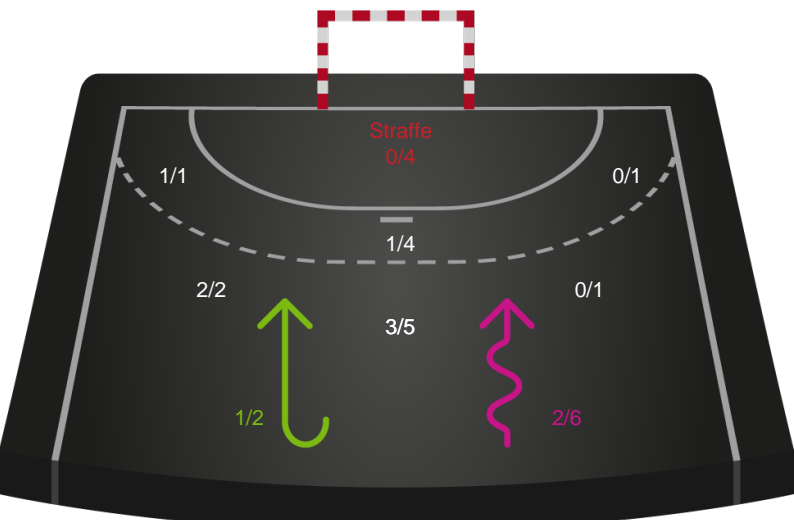

Viborg HK

Redningsdiagram