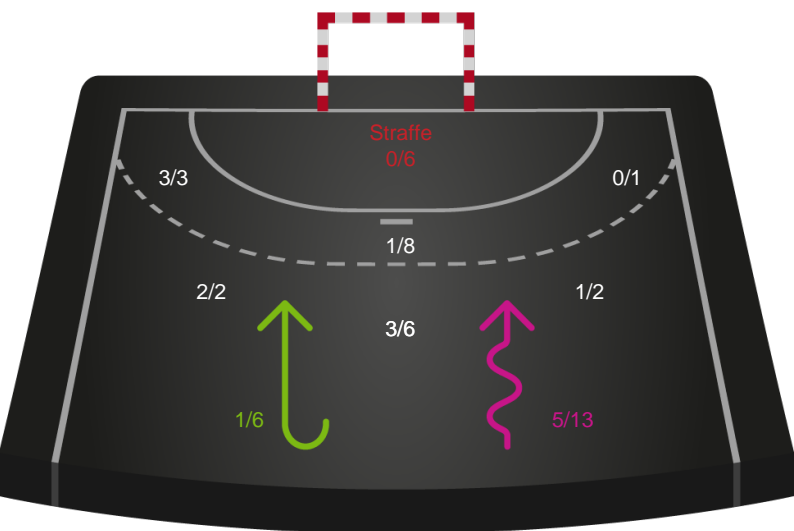

391567 / 11.05.2022, 20.00 / Blue Water Dokken / Bambusa Kvindeligaen - Semifinale 2

Intet billede angivet

Team Esbjerg

Redningsdiagram

Kontra

Gennembrud

Viborg HK

Redningsdiagram