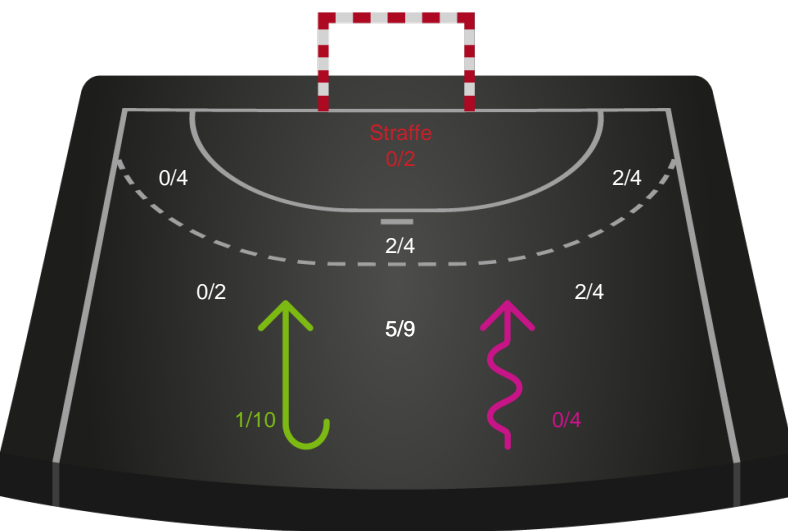

Shotplot for Total

Team Esbjerg - Viborg HK - 31-31 (15-15)

391567 / 11.05.2022, 20.00 / Blue Water Dokken / Bambusa Kvindeligaen - Semifinale 2

Intet billede angivet

Team Esbjerg

Redningsdiagram