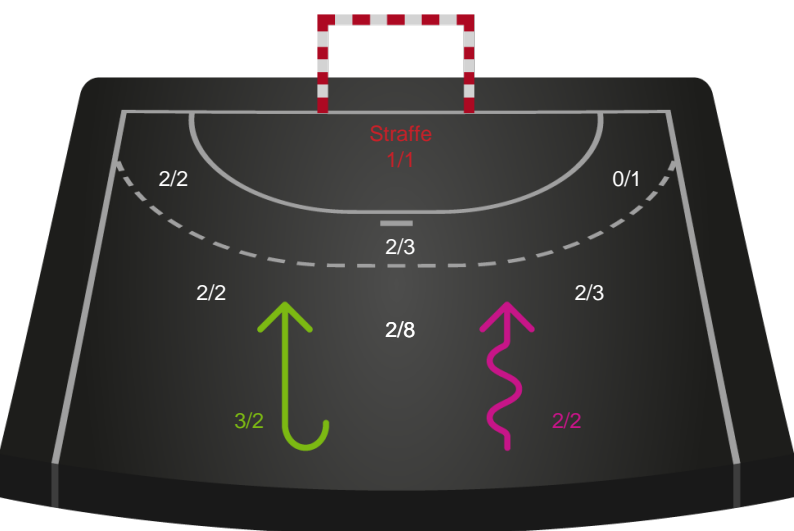

Viborg HK

Skuddiagram