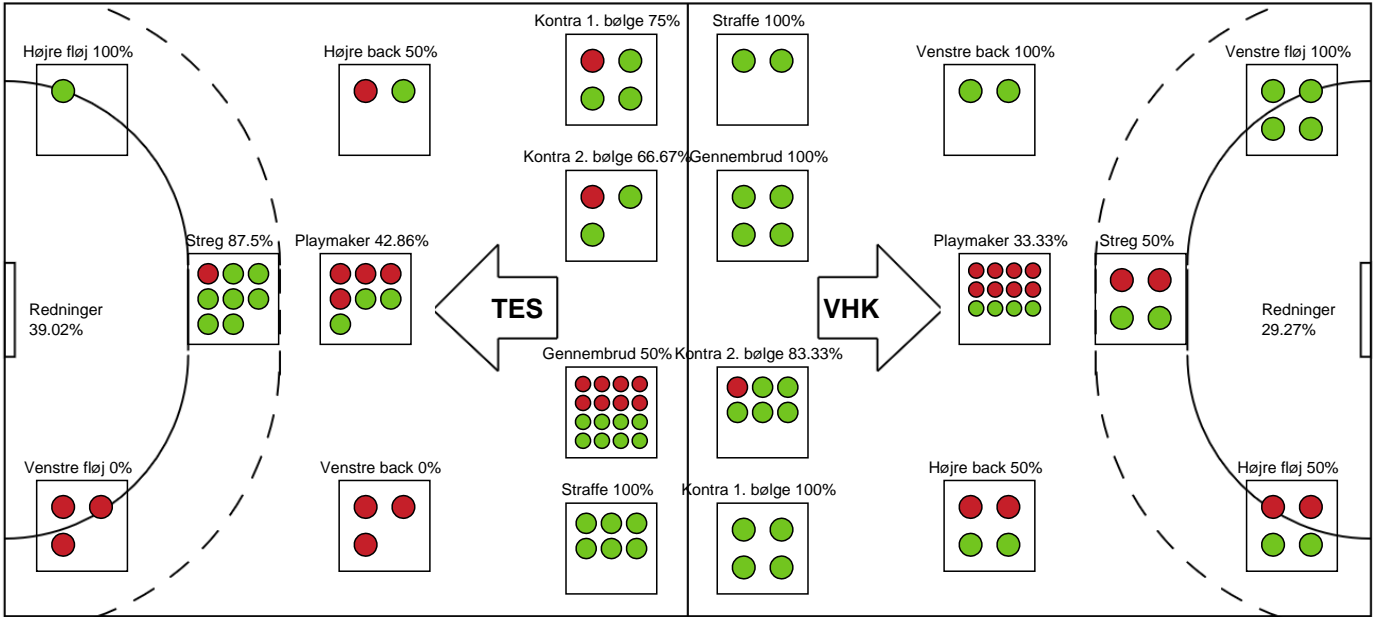

SPILLERSTATISTIK

Team Esbjerg - Viborg HK - 31-31 (15-15)

391567 / 11.05.2022, 20.00 / Blue Water Dokken / Bambusa Kvindeligaen - Semifinale 2

Intet billede angivet

Viborg HK

Målmænd

Nr	Navn	Redn/Skud	Straffe-Redn/skud	Total Redn/Skud	Mål imod	Skud forbi	Skud stolpe	Assist	Mål	Bold erob.	Fejl aflv.	Regelbrud	2 min udvis.	MEP
1	Emma FRIBERG	0/0 0%	0/1 0%	0/1 0%	1	0	0	0	0	0	0	0	0	-0.11
12	Anna KRISTENSEN	16/41 39.02%	0/5 0%	16/46 34.78%	30	1	4	1	0	0	2	0	0	2.54

Markspillere

Nr	Navn	Mål/Skud	Straffe-mål/skud	Total Mål/Skud	Assist	Tilkendt straffe	Forårsagede straffe	Rødt kort	Tabt bold	Bold erob.	Fejl aflv.	Regelbrud	2min udvis.	MEP
9	Mathilde RIVAS-TOFT	4/9 44.44%	0/0 0%	4/9 44.44%	0	0	0	0	0	0	3	0	0	0.95
10	Kristina JØRGENSEN	3/5 60%	2/2 100%	5/7 71.43%	9	0	0	0	0	1	2	1	0	4.1
11	Line HAUGSTED	6/10 60%	0/0 0%	6/10 60%	3	2	0	0	0	0	3	2	0	3.74
14	Tonje ENKERUD	1/1 100%	0/0 0%	1/1 100%	1	0	0	0	0	0	0	0	0	1
22	Lærke NOLSØE	6/6 100%	0/0 0%	6/6 100%	0	0	1	0	0	0	0	0	0	4.3
23	Thilde FRANDBSEN	6/9 66.67%	0/0 0%	6/9 66.67%	1	0	0	0	1	1	0	0	0	3.84
29	Camilla FANGEL	0/0 0%	0/0 0%	0/0 0%	0	0	1	0	0	0	0	0	0	-0.2
31	Ida-Marie DAHL	3/4 75%	0/0 0%	3/4 75%	0	0	4	0	0	0	0	0	0	1.1

Fordeling af mål og skud

Team Esbjerg - Viborg HK - 31-31 (15-15)

Intet billede angivet

391567 / 11.05.2022, 20.00 / Blue Water Dokken / Bambusa Kvindeligaen - Semifinale 2

Angrebet sluttede med:

Teknisk fejl