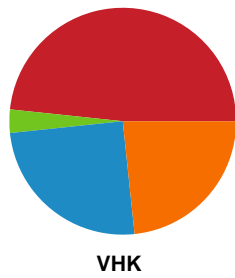

Fordeling af mål og skud

Team Esbjerg - Viborg HK - 31-31 (15-15)

Intet billede angivet

391567 / 11.05.2022, 20.00 / Blue Water Dokken / Bambusa Kvindeligaen - Semifinale 2

Angrebet sluttede med:

Teknisk fejl

2 min

Assist

Skuddene endte med:

Målforskel i løbet af kampen

Shotplot for Første halvleg

Team Esbjerg - Viborg HK - 31-31 (15-15)

391567 / 11.05.2022, 20.00 / Blue Water Dokken / Bambusa Kvindeligaen - Semifinale 2