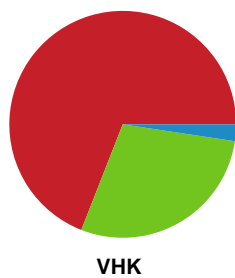

Fordeling af mål og skud

Team Esbjerg - Viborg HK - 31-31 (15-15)

Intet billede angivet

391567 / 11.05.2022, 20.00 / Blue Water Dokken / Bambusa Kvindeligaen - Semifinale 2

Angrebet sluttede med:

Teknisk fejl

2 min

Assist

Skuddene endte med:

Målforskel i løbet af kampen

Shotplot for Første halvleg

Team Esbjerg - Viborg HK - 31-31 (15-15)

391567 / 11.05.2022, 20.00 / Blue Water Dokken / Bambusa Kvindeligaen - Semifinale 2