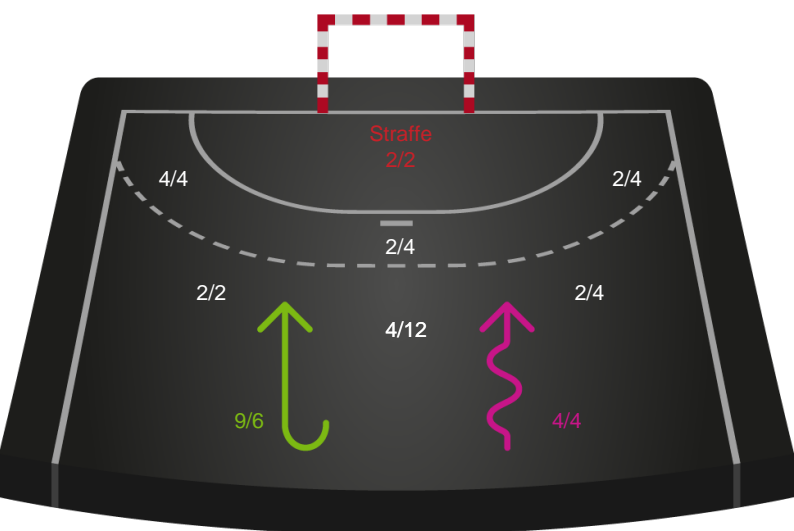

Kontra

Gennembrud

Hold statistik for Første halvleg

Team Esbjerg - Viborg HK - 31-31 (15-15)

Inet billede angivet

391567 / 11.05.2022, 20.00 / Blue Water Dokken / Bambusa Kvindeligaen - Semifinale 2

Team Esbjerg		Viborg HK
15	Mål i alt	15
13	Mål i alm. spil	14
2	Straffemål	1
5	Redninger i alt	6
5	Redninger i alm. spil	6
0	Strafferedninger	0
4	Kontramål	6
8	Assist	9
6	Fejlaflevering	7
0	Tabt bold	1
0	Regelfejl	2
6	Tekniske fejl i alt	10
0	Udvisninger	0
1	Team Time out	1
1	Gult kort	1
0	Direkte rødt kort	0
0	Blåt kort	0