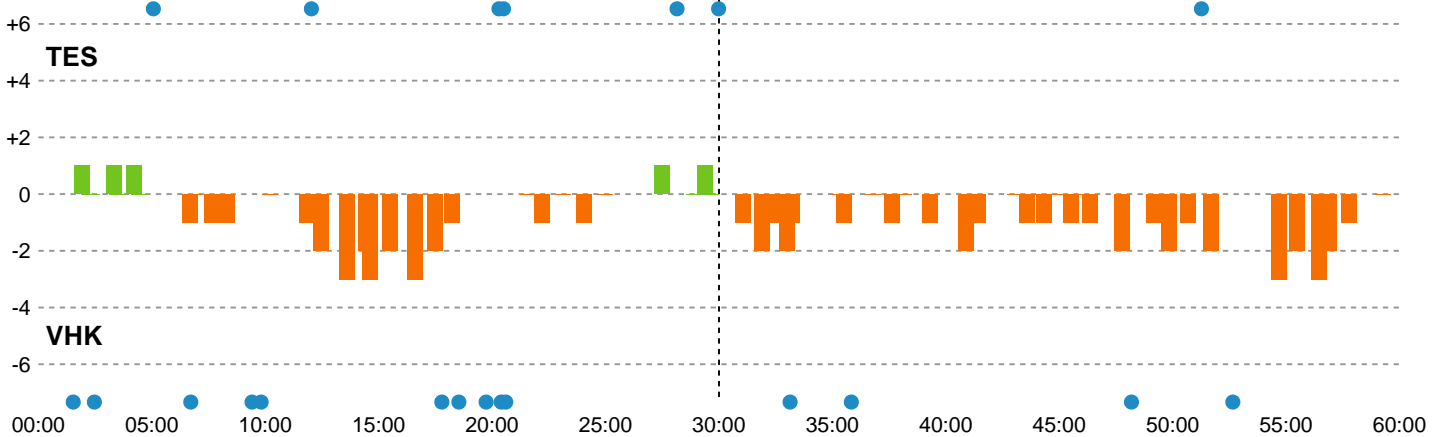

Fordeling af mål og skud

Team Esbjerg - Viborg HK - 31-31 (15-15)

Intet billede angivet

391567 / 11.05.2022, 20.00 / Blue Water Dokken / Bambusa Kvindeligaen - Semifinale 2

Angrebet sluttede med:

Teknisk fejl

2 min

Assist

Skuddene endte med:

Målforskel i løbet af kampen

Shotplot for Første halvleg

Team Esbjerg - Viborg HK - 31-31 (15-15)

391567 / 11.05.2022, 20.00 / Blue Water Dokken / Bambusa Kvindeligaen - Semifinale 2