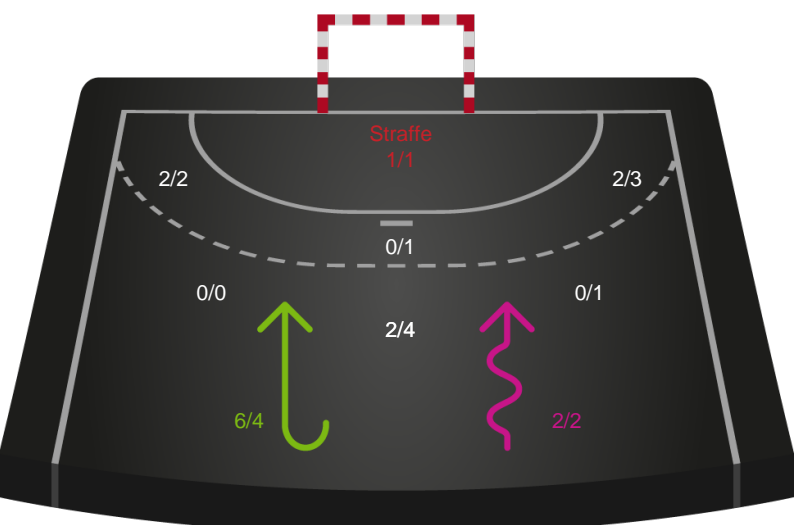

Viborg HK

Skuddiagram