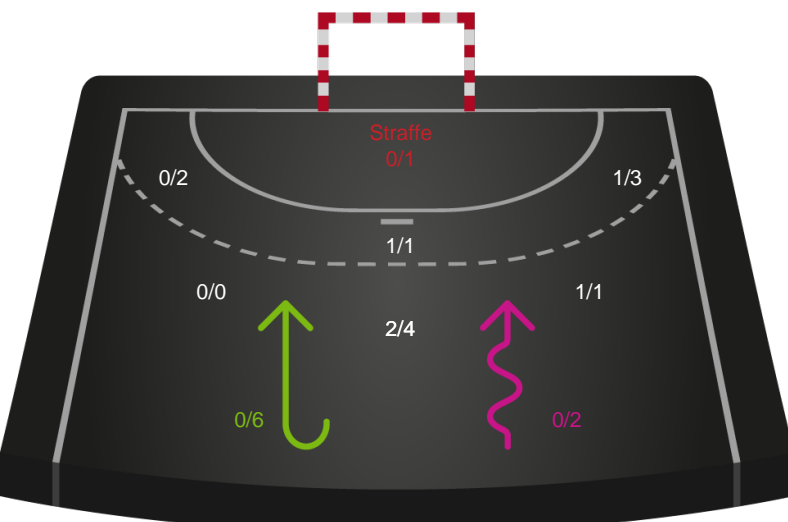

Shotplot for Første halvleg

Team Esbjerg - Viborg HK - 31-31 (15-15)

391567 / 11.05.2022, 20.00 / Blue Water Dokken / Bambusa Kvindeligaen - Semifinale 2

Intet billede angivet

Team Esbjerg

Redningsdiagram