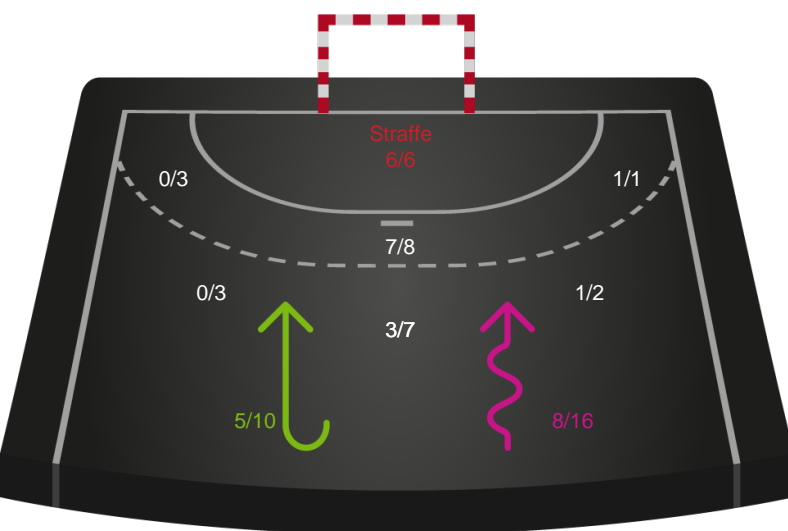

Team Esbjerg

Skuddiagram