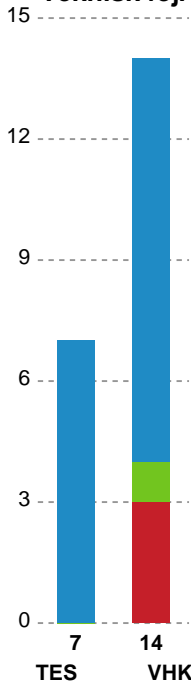

SPILLERSTATISTIK

Team Esbjerg - Viborg HK - 31-31 (15-15)

391567 / 11.05.2022, 20.00 / Blue Water Dokken / Bambusa Kvindeligaen - Semifinale 2

Intet billede angivet

Viborg HK

Målmænd

Nr	Navn	Redn/Skud	Straffe-Redn/skud	Total Redn/Skud	Mål imod	Skud forbi	Skud stolpe	Assist	Mål	Bold erob.	Fejl aflv.	Regelbrud	2 min udvis.	MEP
1	Emma FRIBERG	0/0 0%	0/1 0%	0/1 0%	1	0	0	0	0	0	0	0	0	-0.11
12	Anna KRISTENSEN	16/41 39.02%	0/5 0%	16/46 34.78%	30	1	4	1	0	0	2	0	0	2.54

Markspillere

Nr	Navn	Mål/Skud	Straffe-mål/skud	Total Mål/Skud	Assist	Tilkendt straffe	Forårsagede straffe	Rødt kort	Tabt bold	Bold erob.	Fejl aflv.	Regelbrud	2min udvis.	MEP
9	Mathilde RIVAS-TOFT	4/9 44.44%	0/0 0%	4/9 44.44%	0	0	0	0	0	0	3	0	0	0.95
10	Kristina JØRGENSEN	3/5 60%	2/2 100%	5/7 71.43%	9	0	0	0	0	1	2	1	0	4.1
11	Line HAUGSTED	6/10 60%	0/0 0%	6/10 60%	3	2	0	0	0	0	3	2	0	3.74
14	Tonje ENKERUD	1/1 100%	0/0 0%	1/1 100%	1	0	0	0	0	0	0	0	0	1
22	Lærke NOLSØE	6/6 100%	0/0 0%	6/6 100%	0	0	1	0	0	0	0	0	0	4.3
23	Thilde FRANDBSEN	6/9 66.67%	0/0 0%	6/9 66.67%	1	0	0	0	1	1	0	0	0	3.84
29	Camilla FANGEL	0/0 0%	0/0 0%	0/0 0%	0	0	1	0	0	0	0	0	0	-0.2
31	Ida-Marie DAHL	3/4 75%	0/0 0%	3/4 75%	0	0	4	0	0	0	0	0	0	1.1

Fordeling af mål og skud

Team Esbjerg - Viborg HK - 31-31 (15-15)

Intet billede angivet

391567 / 11.05.2022, 20.00 / Blue Water Dokken / Bambusa Kvindeligaen - Semifinale 2

Angrebet sluttede med:

Teknisk fejl

2 min

Assist

Skuddene endte med:

Målforskel i løbet af kampen

Shotplot for Første halvleg

Team Esbjerg - Viborg HK - 31-31 (15-15)

391567 / 11.05.2022, 20.00 / Blue Water Dokken / Bambusa Kvindeligaen - Semifinale 2