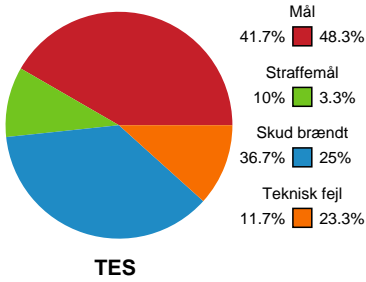

Fordeling af mål og skud

Team Esbjerg - Viborg HK - 31-31 (15-15)

Intet billede angivet

391567 / 11.05.2022, 20.00 / Blue Water Dokken / Bambusa Kvindeligaen - Semifinale 2

Angrebet sluttede med:

Teknisk fejl

2 min

Assist

Skuddene endte med:

Målforskel i løbet af kampen

Shotplot for Første halvleg

Team Esbjerg - Viborg HK - 31-31 (15-15)

391567 / 11.05.2022, 20.00 / Blue Water Dokken / Bambusa Kvindeligaen - Semifinale 2