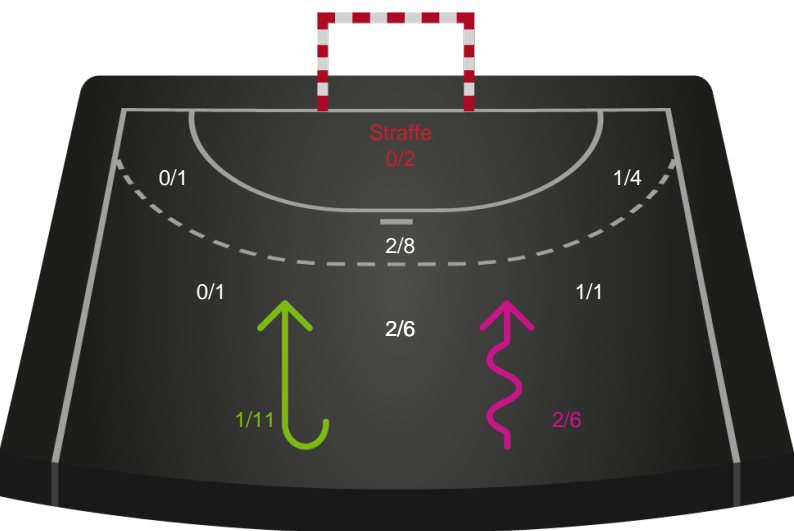

Silkeborg-Voel KFUM

Redningsdiagram