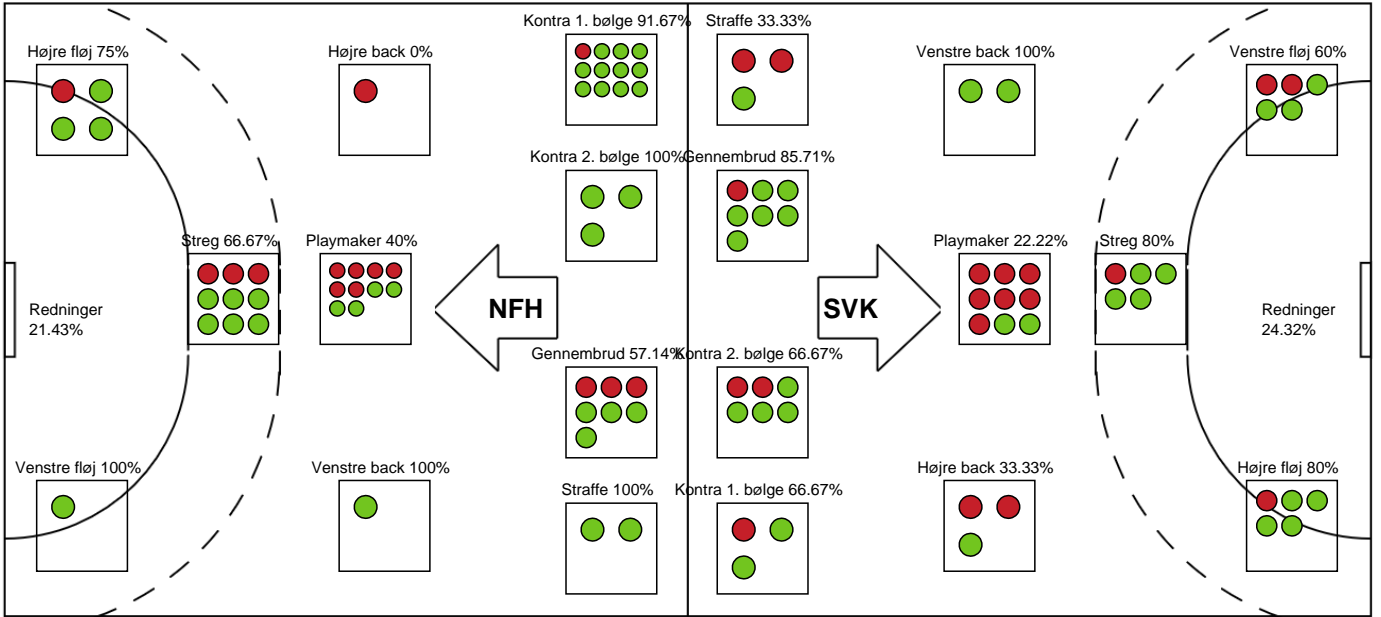

Fordeling af mål og skud

Nykøbing F. Håndboldklub - Silkeborg-Voel KFUM - 35-29 (19-13)

Intet billede angivet

458294 / 13.09.2022, 20.30 / SPAR NORD Arena / Kvindeligaen - Grundspil