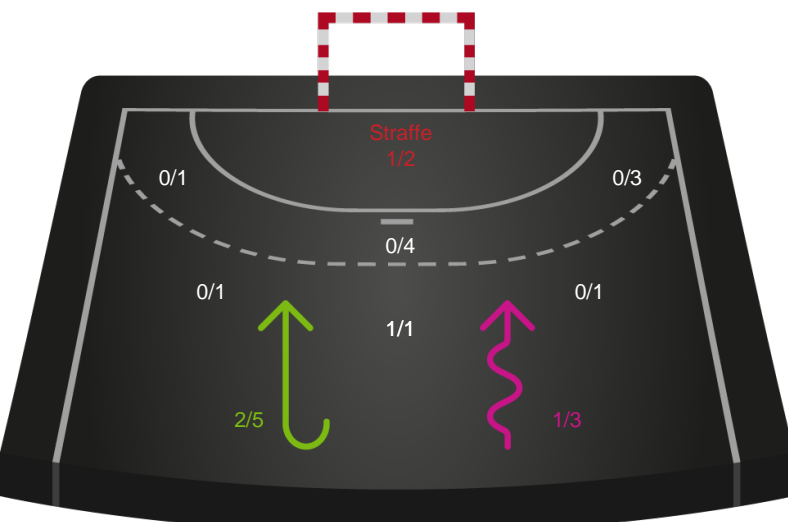

Shotplot for Anden halvleg

Nykøbing F. Håndboldklub - Silkeborg-Voel KFUM - 35-29 (19-13)

458294 / 13.09.2022, 20.30 / SPAR NORD Arena / Kvindeligaen - Grundspil

Intet billede angivet

Nykøbing F. Håndboldklub

Redningsdiagram