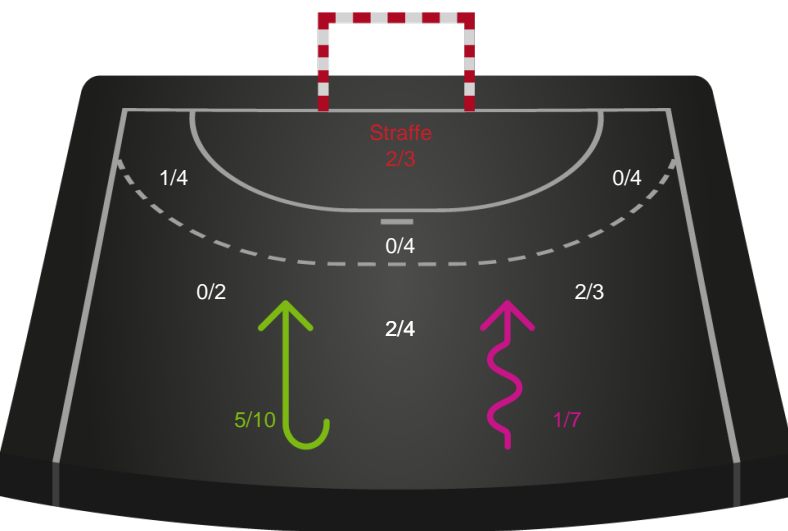

Shotplot for Total

Nykøbing F. Håndboldklub - Silkeborg-Voel KFUM - 35-29 (19-13)

458294 / 13.09.2022, 20.30 / SPAR NORD Arena / Kvindeligaen - Grundspil

Intet billede angivet

Nykøbing F. Håndboldklub

Redningsdiagram