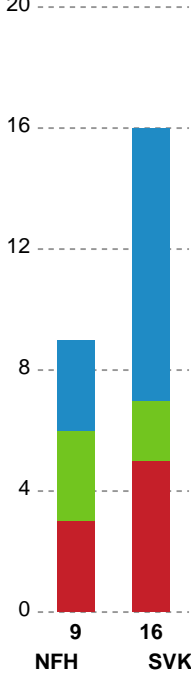

Teknisk fejl