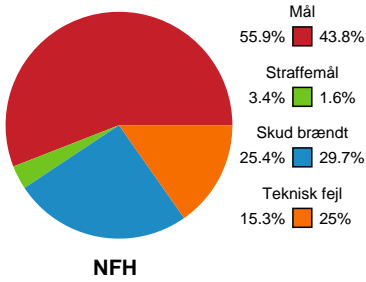

Angrebet sluttede med: