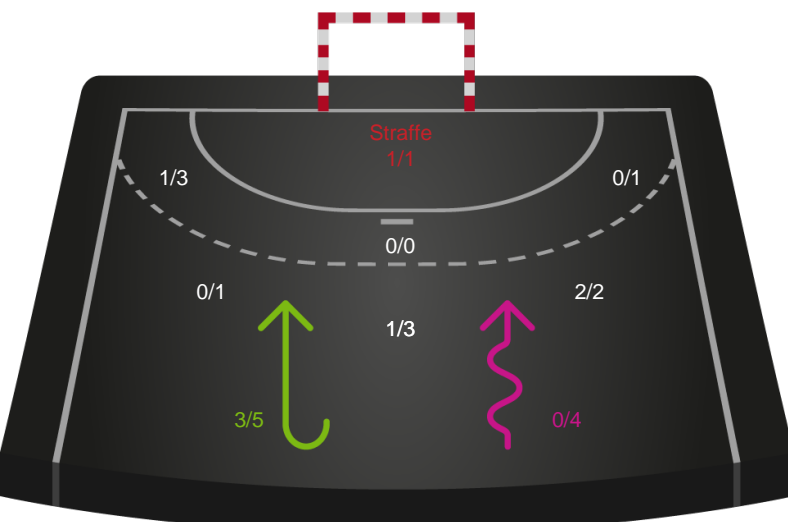

Shotplot for Første halvleg

Nykøbing F. Håndboldklub - Silkeborg-Voel KFUM - 35-29 (19-13)

458294 / 13.09.2022, 20.30 / SPAR NORD Arena / Kvindeligaen - Grundspil

Intet billede angivet

Nykøbing F. Håndboldklub

Redningsdiagram