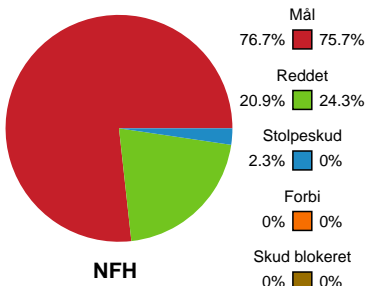

Skuddene endte med: