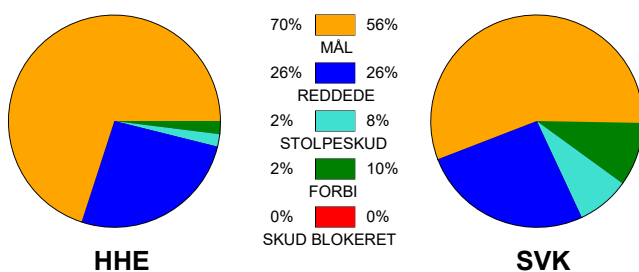

Skuddene endte med: