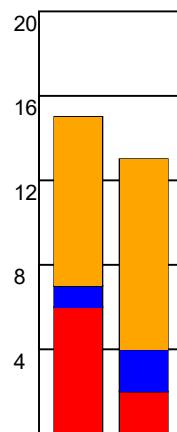

KAMPRAPPORT

Horsens Håndbold Elite - Silkeborg-Voel KFUM 33 - 29 (12 - 15)

584680 / 27-8-2023 / Forum Horsens 1 / Santander Cup Kvinder - 1/8-finaler Damer

Fordeling af mål og skud:

Gbr=Gennembrud. 1.f=Kontra første bølge. 2.f=Kontra anden bølge

Angrebet sluttede med:

Skuddene endte med:

Tekn. Fejl

2 min

Assist

Målforskel i løbet af kampen: