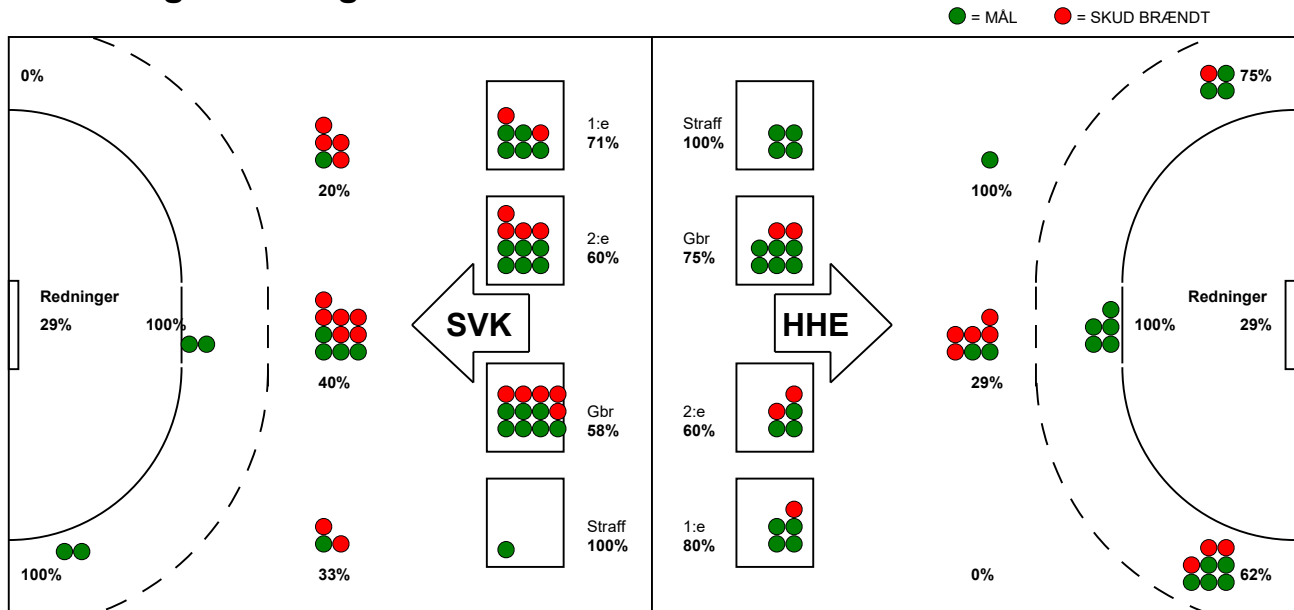

KAMPRAPPORT

Horsens Håndbold Elite - Silkeborg-Voel KFUM 33 - 29 (12 - 15)

584680 / 27-8-2023 / Forum Horsens 1 / Santander Cup Kvinder - 1/8-finaler Damer

Fordeling af mål og skud:

Gbr=Gennembrud. 1.f=Kontra første bølge. 2.f=Kontra anden bølge

Angrebet sluttede med:

Skuddene endte med:

Tekn. Fejl

2 min

Assist

Målforskel i løbet af kampen: