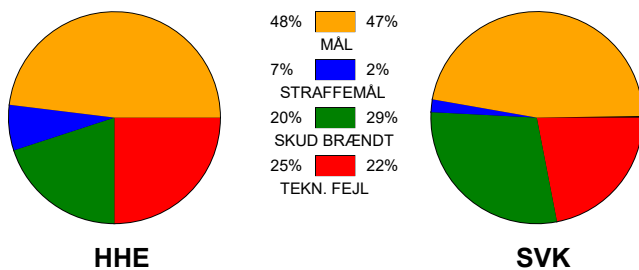

Angrebet sluttede med: