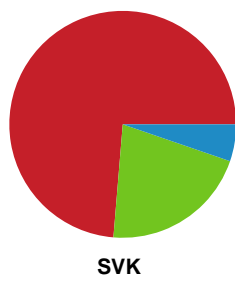

Skuddene endte med: