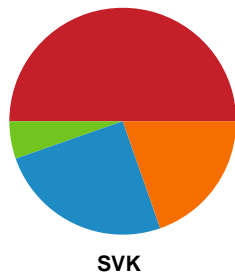

Fordeling af mål og skud

Sønderjyske Kvindehåndbold - Silkeborg-Voel KFUM - 28-31 (15-19)

Intet billede angivet

707794 / 19.04.2024, 20.00 / Sydbank Arena Aabenraa 1 / Kvindeligaen - Slutspil Pulje 1

Angrebet sluttede med: