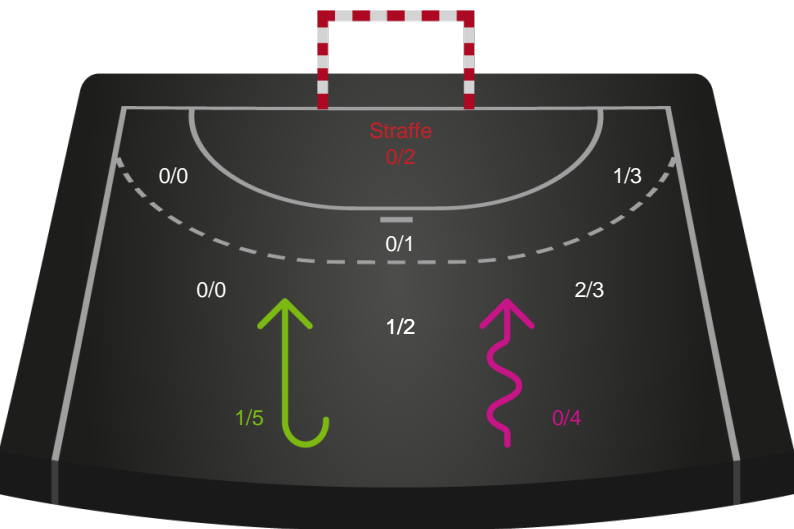

Silkeborg-Voel KFUM

Redningsdiagram