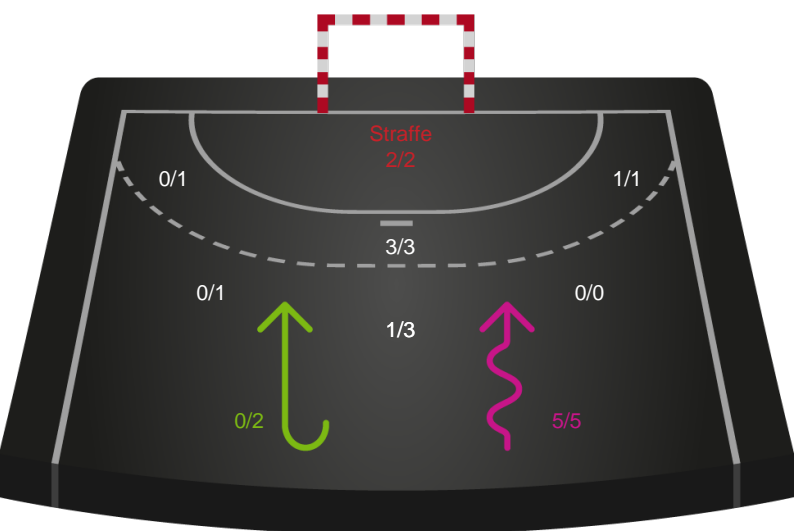

Silkeborg-Voel KFUM

Skuddiagram