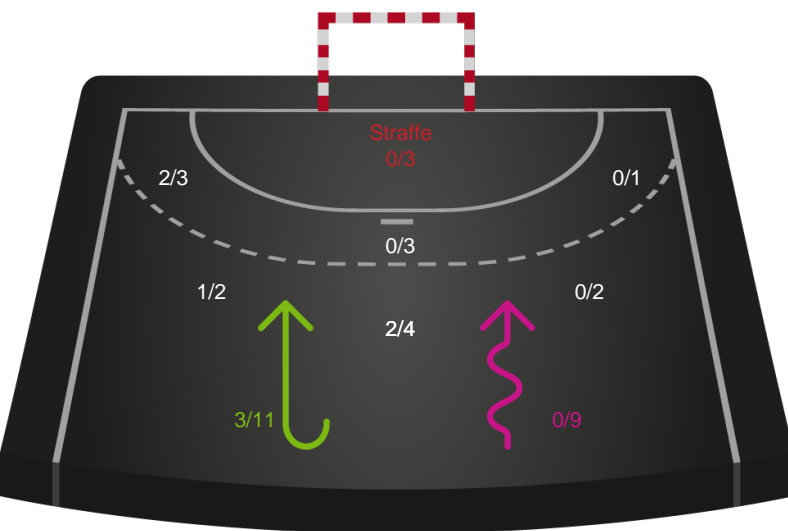

Shotplot for Total

Sønderjyske Kvindehåndbold - Silkeborg-Voel KFUM - 28-31 (15-19)

707794 / 19.04.2024, 20.00 / Sydbank Arena Aabenraa 1 / Kvindeligaen - Slutspil Pulje 1

Intet billede angivet

Sønderjyske Kvindehåndbold

Redningsdiagram