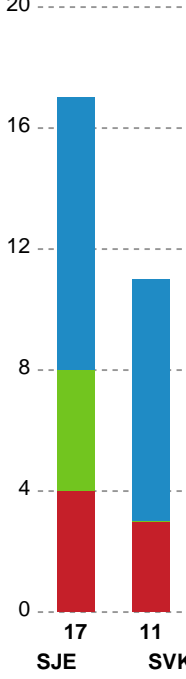

Fordeling af mål og skud

Sønderjyske Kvindehåndbold - Silkeborg-Voel KFUM - 28-31 (15-19)

Intet billede angivet

707794 / 19.04.2024, 20.00 / Sydbank Arena Aabenraa 1 / Kvindeligaen - Slutspil Pulje 1

Angrebet sluttede med:

Skuddene endte med:

Teknisk fejl

2 min

Assist

Målforskel i løbet af kampen

Shotplot for Første halvleg

Sønderjyske Kvindehåndbold - Silkeborg-Voel KFUM - 28-31 (15-19)

707794 / 19.04.2024, 20.00 / Sydbank Arena Aabenraa 1 / Kvindeligaen - Slutspil Pulje 1