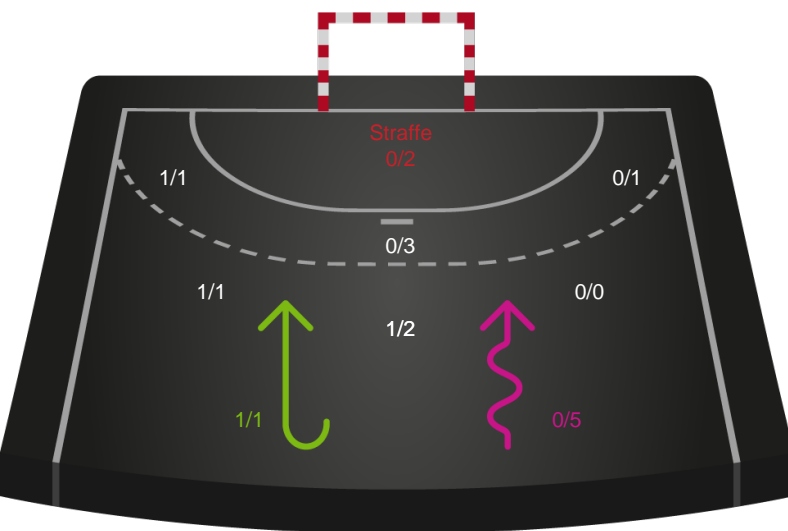

Shotplot for Anden halvleg

Sønderjyske Kvindehåndbold - Silkeborg-Voel KFUM - 28-31 (15-19)

707794 / 19.04.2024, 20.00 / Sydbank Arena Aabenraa 1 / Kvindeligaen - Slutspil Pulje 1

Intet billede angivet

Sønderjyske Kvindehåndbold

Redningsdiagram