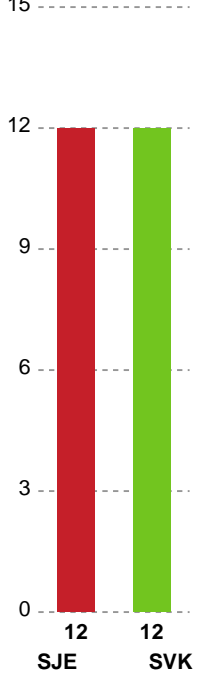

Fordeling af mål og skud

Sønderjyske Kvindehåndbold - Silkeborg-Voel KFUM - 28-31 (15-19)

Intet billede angivet

707794 / 19.04.2024, 20.00 / Sydbank Arena Aabenraa 1 / Kvindeligaen - Slutspil Pulje 1

Angrebet sluttede med:

Skuddene endte med:

Teknisk fejl

2 min

Assist

Målforskel i løbet af kampen

Shotplot for Første halvleg

Sønderjyske Kvindehåndbold - Silkeborg-Voel KFUM - 28-31 (15-19)

707794 / 19.04.2024, 20.00 / Sydbank Arena Aabenraa 1 / Kvindeligaen - Slutspil Pulje 1