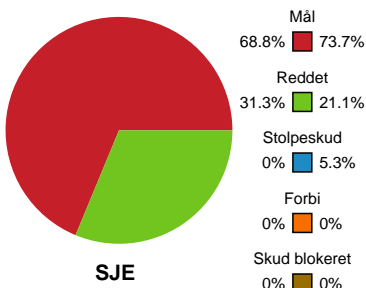

Fordeling af mål og skud

Sønderjyske Kvindehåndbold - Silkeborg-Voel KFUM - 28-31 (15-19)

Intet billede angivet

707794 / 19.04.2024, 20.00 / Sydbank Arena Aabenraa 1 / Kvindeligaen - Slutspil Pulje 1

Angrebet sluttede med:

Skuddene endte med:

Teknisk fejl

2 min

Assist

Målforskel i løbet af kampen

Shotplot for Første halvleg

Sønderjyske Kvindehåndbold - Silkeborg-Voel KFUM - 28-31 (15-19)

707794 / 19.04.2024, 20.00 / Sydbank Arena Aabenraa 1 / Kvindeligaen - Slutspil Pulje 1