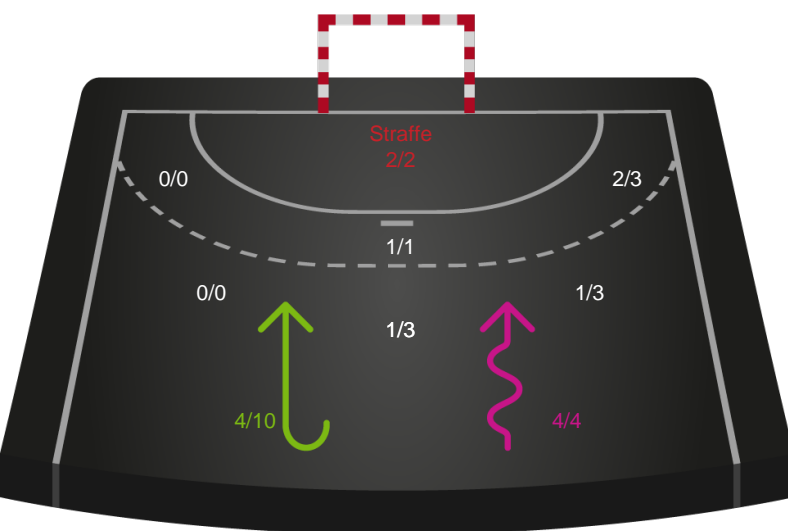

Sønderjyske Kvindehåndbold

Skuddiagram