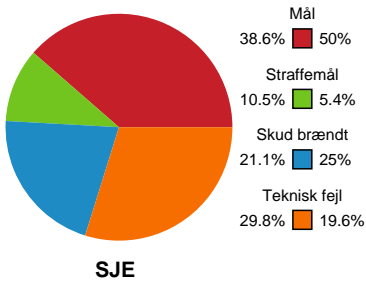

Fordeling af mål og skud

Sønderjyske Kvindehåndbold - Silkeborg-Voel KFUM - 28-31 (15-19)

Intet billede angivet

707794 / 19.04.2024, 20.00 / Sydbank Arena Aabenraa 1 / Kvindeligaen - Slutspil Pulje 1

Angrebet sluttede med:

Skuddene endte med:

Teknisk fejl

2 min

Assist

Målforskel i løbet af kampen

Shotplot for Første halvleg

Sønderjyske Kvindehåndbold - Silkeborg-Voel KFUM - 28-31 (15-19)

707794 / 19.04.2024, 20.00 / Sydbank Arena Aabenraa 1 / Kvindeligaen - Slutspil Pulje 1