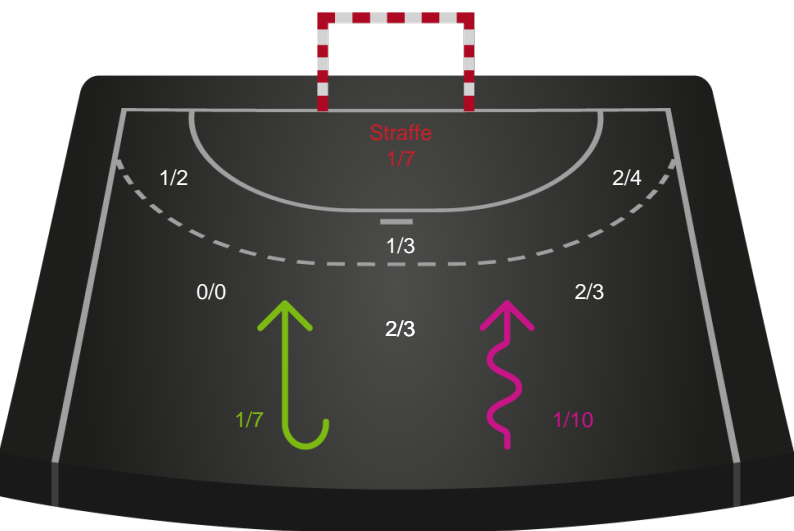

Silkeborg-Voel KFUM

Redningsdiagram