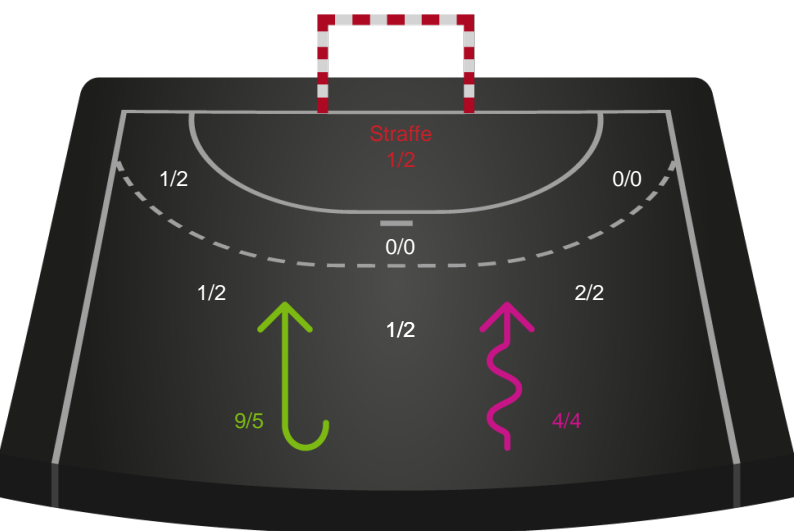

Silkeborg-Voel KFUM

Skuddiagram