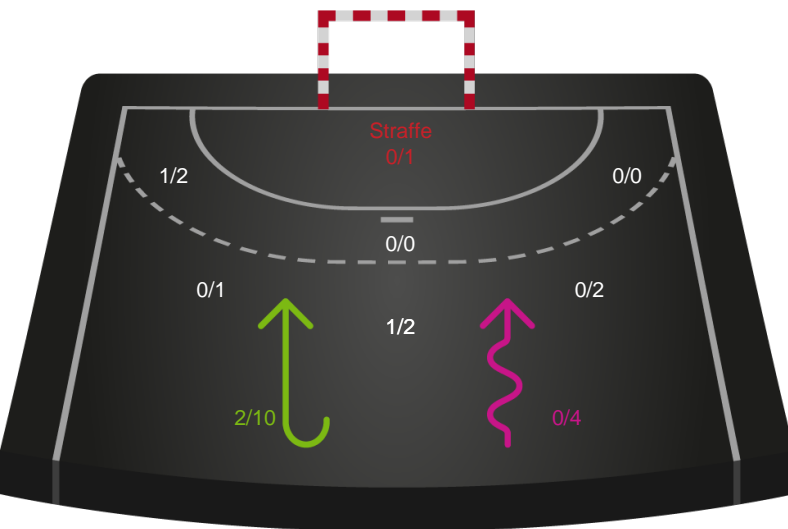

Shotplot for Første halvleg

Sønderjyske Kvindehåndbold - Silkeborg-Voel KFUM - 28-31 (15-19)

707794 / 19.04.2024, 20.00 / Sydbank Arena Aabenraa 1 / Kvindeligaen - Slutspil Pulje 1

Intet billede angivet

Sønderjyske Kvindehåndbold

Redningsdiagram