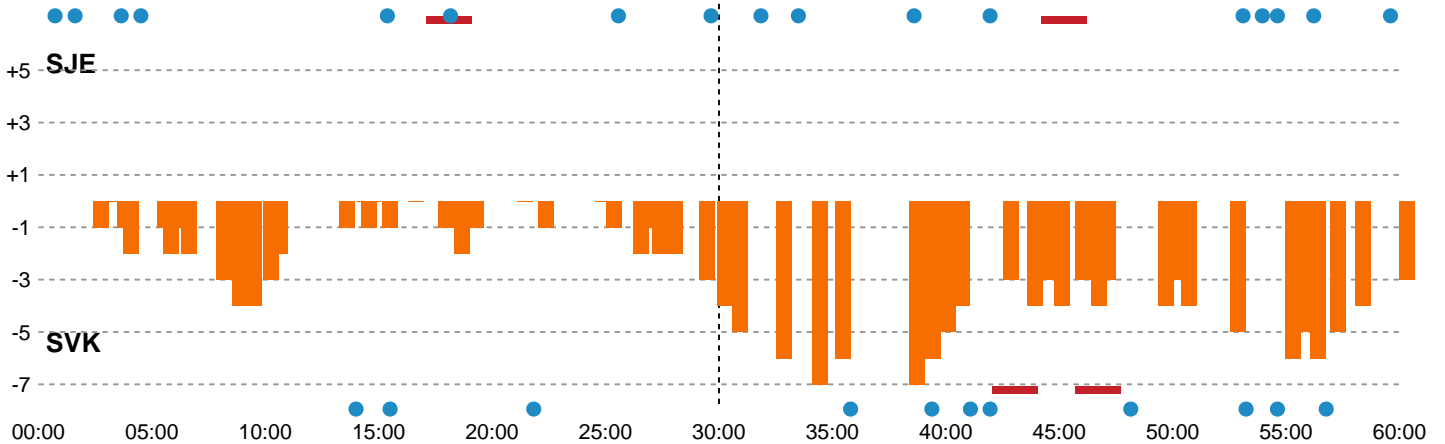

Fordeling af mål og skud

Sønderjyske Kvindehåndbold - Silkeborg-Voel KFUM - 28-31 (15-19)

Intet billede angivet

707794 / 19.04.2024, 20.00 / Sydbank Arena Aabenraa 1 / Kvindeligaen - Slutspil Pulje 1

Angrebet sluttede med:

Skuddene endte med:

Teknisk fejl

2 min

Assist

Målforskel i løbet af kampen

Shotplot for Første halvleg

Sønderjyske Kvindehåndbold - Silkeborg-Voel KFUM - 28-31 (15-19)

707794 / 19.04.2024, 20.00 / Sydbank Arena Aabenraa 1 / Kvindeligaen - Slutspil Pulje 1