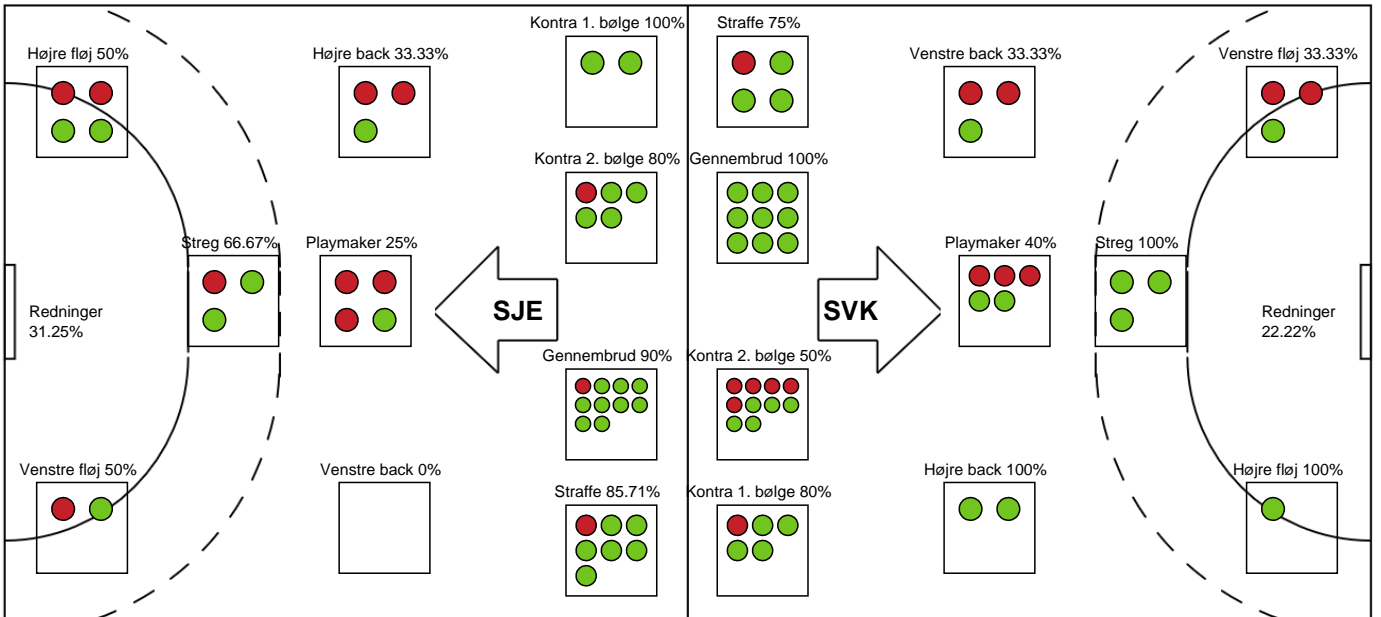

Markspillere

Nr	Navn	Mål/Skud	Straffe-mål/skud	Total Mål/Skud	Assist	Tilkendt straffe	Forårsagede straffe	Rødt kort	Tabt bold	Bold erob.	Fejl aflv.	Regelbrud	2min udvis.	MEP
3	Isabella POULSEN	0/0 0%	0/0 0%	0/0 0%	0	0	0	0	0	0	0	0	0	0
4	Maria HOLM	6/8 75%	0/0 0%	6/8 75%	4	1	1	0	0	0	2	1	0	4.17
6	Thea RASMUSSEN	3/5 60%	1/1 100%	4/6 66.67%	1	2	0	0	0	0	1	0	0	2.94
7	Maja Munch LAURSEN	0/1 0%	0/0 0%	0/1 0%	0	0	1	0	0	0	0	0	0	-0.48
10	Mathilda LUNDSTRØM	4/5 80%	0/0 0%	4/5 80%	0	0	1	0	0	0	0	0	0	2.5
11	Sara MADSEN	1/2 50%	0/0 0%	1/2 50%	1	0	1	0	0	0	2	0	1	-0.28
13	Mathilde KRISTENSEN	1/1 100%	0/0 0%	1/1 100%	0	0	2	0	0	0	0	0	0	0.35
14	Andrea JACOBSEN	0/0 0%	0/0 0%	0/0 0%	0	0	0	0	0	0	0	0	0	0
18	Natasja ANDREASEN	3/3 100%	1/1 100%	4/4 100%	4	0	0	0	0	0	0	0	0	3.7
21	Maja EDLING	2/3 66.67%	1/2 50%	3/5 60%	0	0	0	0	0	0	0	1	0	0.87
23	Emma SKIPPER	0/0 0%	0/0 0%	0/0 0%	0	0	0	0	0	0	0	0	0	0
27	Marigona HAJDARI	3/5 60%	0/0 0%	3/5 60%	2	0	0	0	0	2	2	0	0	2.25
31	Andrea West BENDTSEN	2/5 40%	0/0 0%	2/5 40%	0	0	0	0	0	0	1	0	0	0.15
97	Karen KLOKKER	3/3 100%	0/0 0%	3/3 100%	0	1	1	0	0	0	0	1	1	1.94

Fordeling af mål og skud

Sønderjyske Kvindehåndbold - Silkeborg-Voel KFUM - 28-31 (15-19)

Intet billede angivet

707794 / 19.04.2024, 20.00 / Sydbank Arena Aabenraa 1 / Kvindeligaen - Slutspil Pulje 1

Angrebet sluttede med: