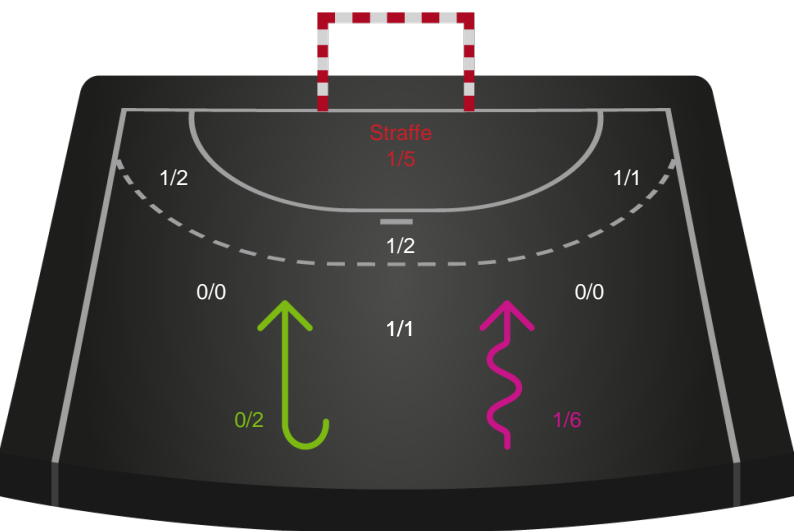

Silkeborg-Voel KFUM

Redningsdiagram