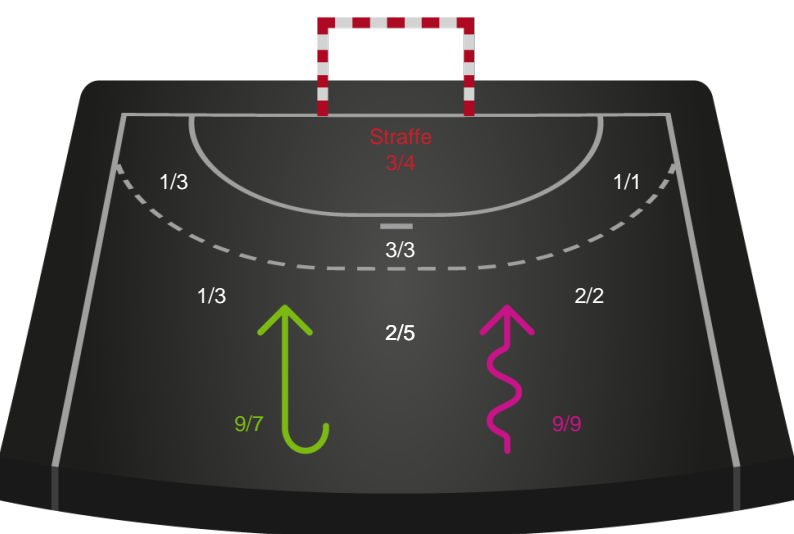

Silkeborg-Voel KFUM

Skuddiagram