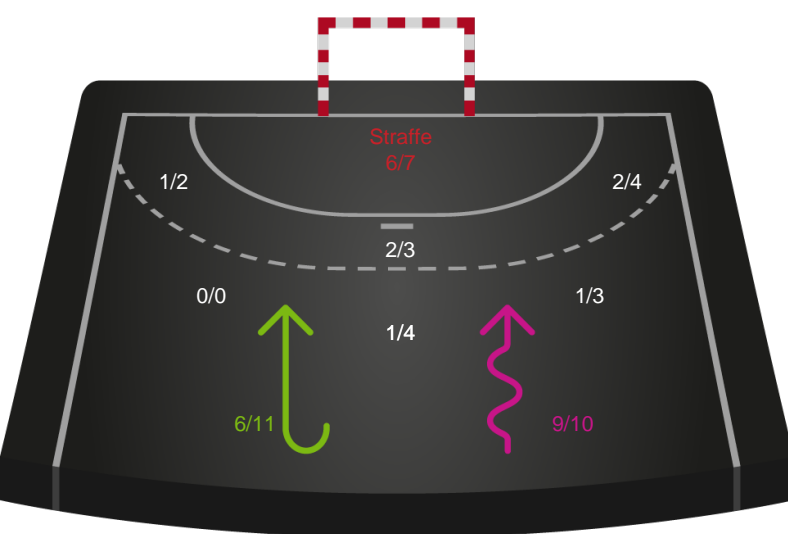

Sønderjyske Kvindehåndbold

Skuddiagram