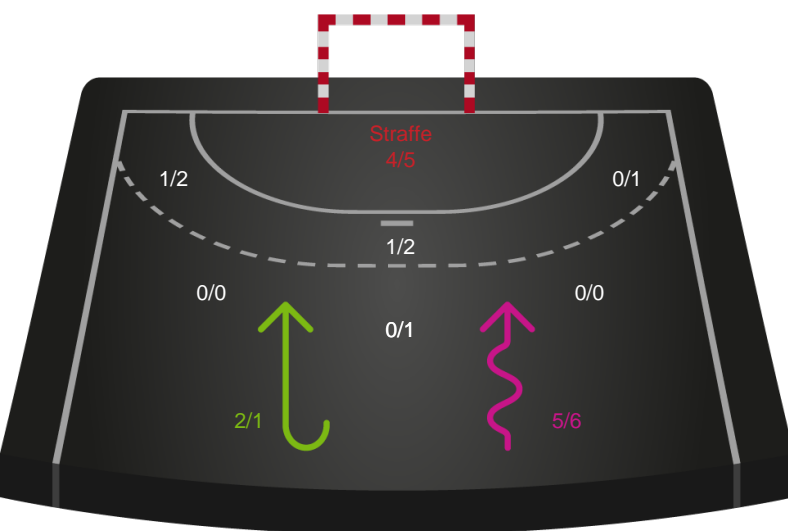

Sønderjyske Kvindehåndbold

Skuddiagram