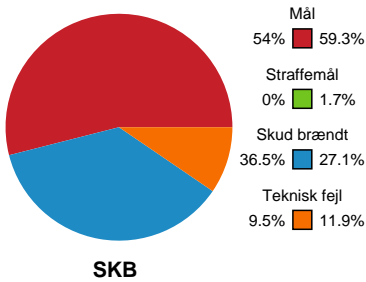

Fordeling af mål og skud

Skanderborg Håndbold - Ikast Håndbold - 34-36 (20-21)

748336 / 19.03.2025, 19.00 / Fælledhallen - bane 1 / Kvindeligaen - Grundspil

Angrebet sluttede med:

Skuddene endte med:

Teknisk fejl