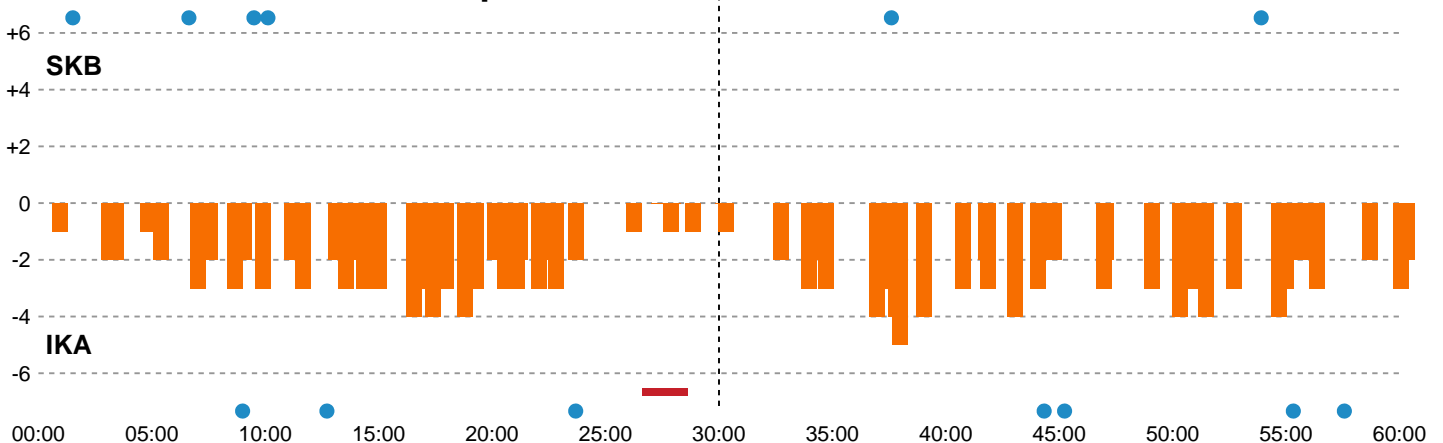

Målforskel i løbet af kampen