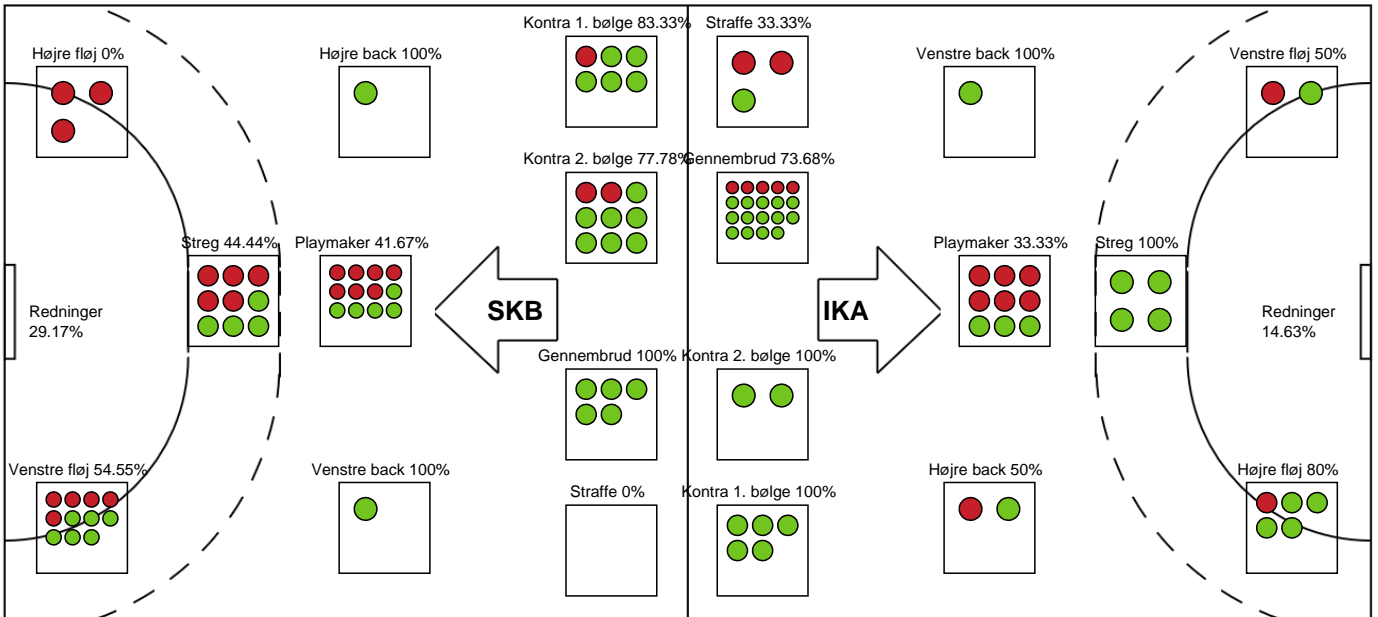

SPILLERSTATISTIK

Skanderborg Håndbold - Ikast Håndbold - 34-36 (20-21)

748336 / 19.03.2025, 19.00 / Fælledhallen - bane 1 / Kvindeligaen - Grundspil

Ikast Håndbold

Målmænd

Nr	Navn	Redn/Skud	Straffe-Redn/skud	Total Redn/Skud	Mål imod	Skud forbi	Skud stolpe	Assist	Mål	Bold erob.	Fejl aflv.	Regelbrud	2 min udvis.	MEP
12	Filippa IDÉHN	5/20 25%	0/0 0%	5/20 25%	15	1	0	0	0	0	0	0	0	0.02
89	Emily Stang SANDO	9/23 39.13%	0/0 0%	9/23 39.13%	14	3	2	0	0	0	0	0	0	2.07

Markspillere

Nr	Navn	Mål/Skud	Straffe-mål/skud	Total Mål/Skud	Assist	Tilkendt straffe	Forårsagede straffe	Rødt kort	Tabt bold	Bold erob.	Fejl aflv.	Regelbrud	2min udvis.	MEP
2	Matilde KONDRUP NIELSEN	1/2 50%	0/0 0%	1/2 50%	1	0	0	0	1	1	0	0	0	0.6
6	Cecilie BRANDT	2/2 100%	0/1 0%	2/3 66.67%	2	0	0	0	0	1	1	0	0	1.5
7	Stine SKOGRAND	8/13 61.54%	1/2 50%	9/15 60%	4	0	0	0	0	0	0	0	1	5.67
14	Emma LINDQVIST	12/17 70.59%	0/0 0%	12/17 70.59%	5	2	0	0	0	0	2	2	0	8.79
18	Maria LYKKEGAARD	4/4 100%	0/0 0%	4/4 100%	0	0	0	0	1	0	0	0	0	2.65
19	Amanda Loft HANSEN	1/1 100%	0/0 0%	1/1 100%	0	0	0	0	0	0	0	0	0	0.75
20	Ane HØGSETH	1/1 100%	0/0 0%	1/1 100%	2	1	0	0	0	0	0	0	0	1.87
21	Ingvild BAKKERUD	0/0 0%	0/0 0%	0/0 0%	0	0	0	0	0	0	0	0	0	0
22	Lærke NOLSØE	2/4 50%	0/0 0%	2/4 50%	2	0	0	0	0	1	0	0	0	1.67
25	Laura SCHYTZ	0/0 0%	0/0 0%	0/0 0%	0	0	0	0	0	0	0	0	0	0
27	Clara Mendgaard SØRENSEN	0/0 0%	0/0 0%	0/0 0%	0	0	0	0	0	0	0	0	0	0
77	Line Mai HOUGAARD	4/5 80%	0/0 0%	4/5 80%	0	0	0	0	0	1	0	0	0	3.02

Fordeling af mål og skud

Skanderborg Håndbold - Ikast Håndbold - 34-36 (20-21)

748336 / 19.03.2025, 19.00 / Fælledhallen - bane 1 / Kvindeligaen - Grundspil

Angrebet sluttede med:

Skuddene endte med:

Teknisk fejl