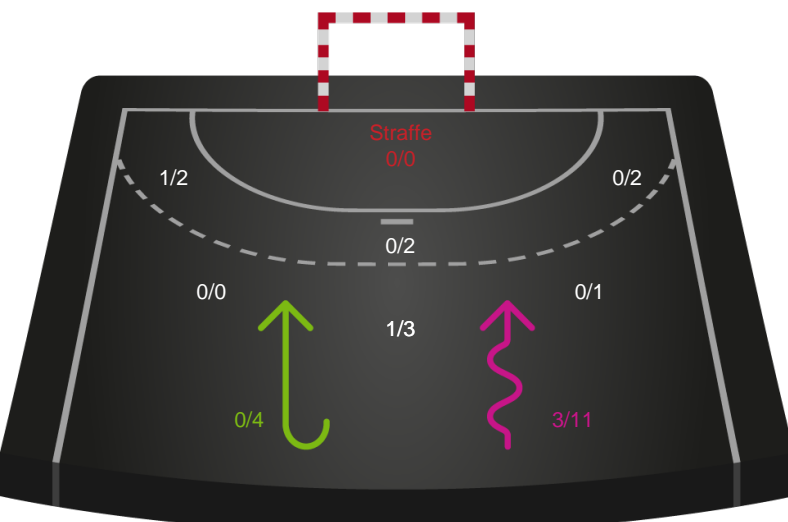

Shotplot for Første halvleg

Skanderborg Håndbold - Ikast Håndbold - 34-36 (20-21)

748336 / 19.03.2025, 19.00 / Fælledhallen - bane 1 / Kvindeligaen - Grundspil

Skanderborg Håndbold

Redningsdiagram