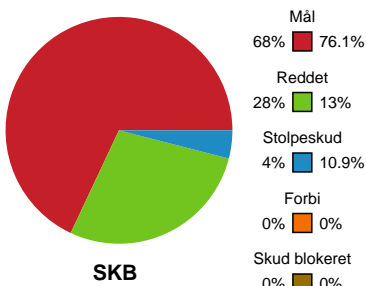

Fordeling af mål og skud

Skanderborg Håndbold - Ikast Håndbold - 34-36 (20-21)

748336 / 19.03.2025, 19.00 / Fælledhallen - bane 1 / Kvindeligaen - Grundspil

Angrebet sluttede med:

Skuddene endte med:

Teknisk fejl