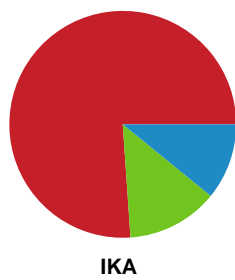

Fordeling af mål og skud

Skanderborg Håndbold - Ikast Håndbold - 34-36 (20-21)

748336 / 19.03.2025, 19.00 / Fælledhallen - bane 1 / Kvindeligaen - Grundspil

Angrebet sluttede med:

Skuddene endte med:

Teknisk fejl