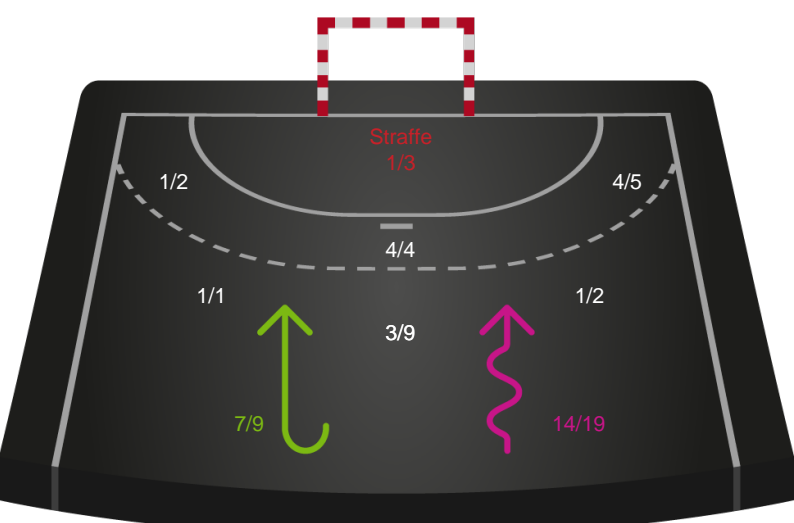

Redningsdiagram

Skanderborg Håndbold

Skuddiagram

Ikast Håndbold

Skuddiagram

Hold statistik for Første halvleg

Skanderborg Håndbold - Ikast Håndbold - 34-36 (20-21)

748336 / 19.03.2025, 19.00 / Fælledhallen - bane 1 / Kvindeligaen - Grundspil