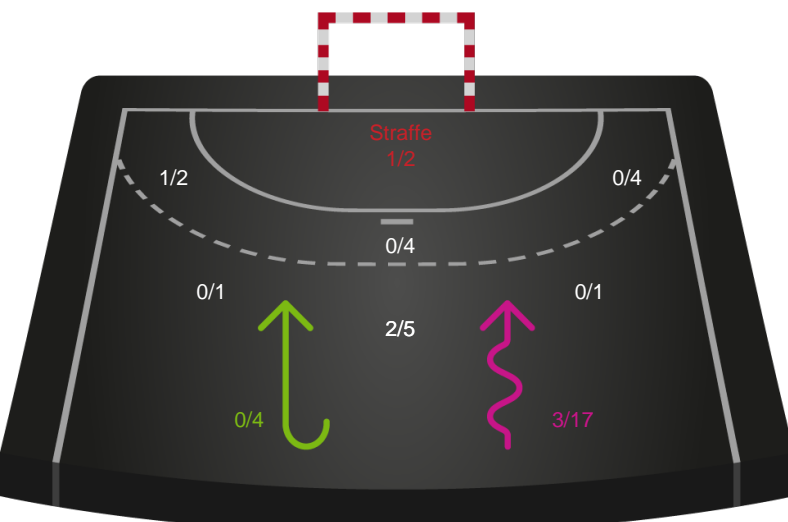

Kontra

Gennembrud

Shotplot for Total

Skanderborg Håndbold - Ikast Håndbold - 34-36 (20-21)

748336 / 19.03.2025, 19.00 / Fælledhallen - bane 1 / Kvindeligaen - Grundspil

Skanderborg Håndbold

Redningsdiagram

Ikast Håndbold