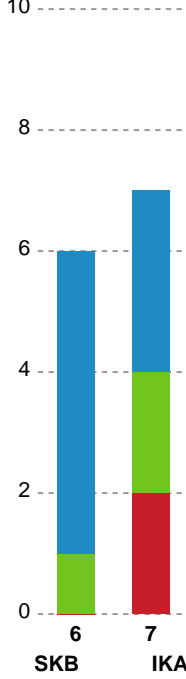

Fordeling af mål og skud

Skanderborg Håndbold - Ikast Håndbold - 34-36 (20-21)

748336 / 19.03.2025, 19.00 / Fælledhallen - bane 1 / Kvindeligaen - Grundspil

Angrebet sluttede med:

Skuddene endte med:

Teknisk fejl