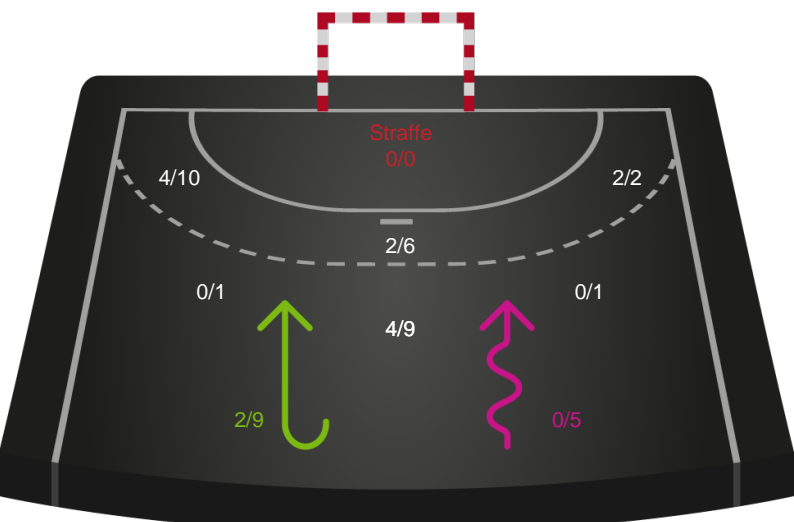

Ikast Håndbold

Redningsdiagram