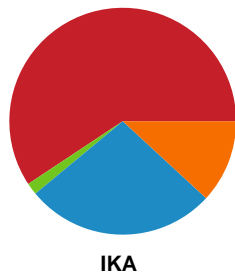

Fordeling af mål og skud

Skanderborg Håndbold - Ikast Håndbold - 34-36 (20-21)

748336 / 19.03.2025, 19.00 / Fælledhallen - bane 1 / Kvindeligaen - Grundspil

Angrebet sluttede med:

Skuddene endte med:

Teknisk fejl