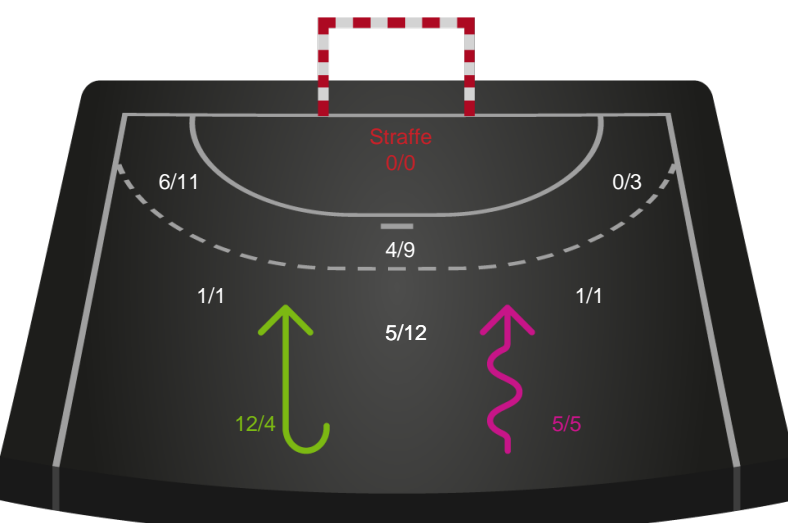

Skanderborg Håndbold

Skuddiagram