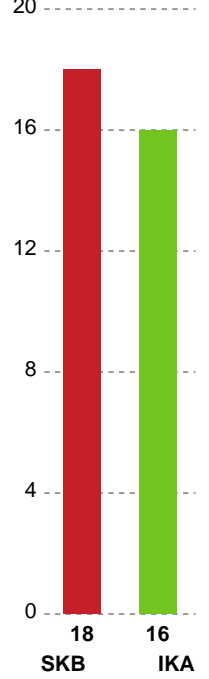

Markspillere

Nr	Navn	Mål/Skud	Straffe-mål/skud	Total Mål/Skud	Assist	Tilkendt straffe	Forårsagede straffe	Rødt kort	Tabt bold	Bold erob.	Fejl aflv.	Regelbrud	2min udvis.	MEP
2	Matilde KONDRUP NIELSEN	1/2 50%	0/0 0%	1/2 50%	1	0	0	0	1	1	0	0	0	0.6
6	Cecilie BRANDT	2/2 100%	0/1 0%	2/3 66.67%	2	0	0	0	0	1	1	0	0	1.5
7	Stine SKOGRAND	8/13 61.54%	1/2 50%	9/15 60%	4	0	0	0	0	0	0	0	1	5.67
14	Emma LINDQVIST	12/17 70.59%	0/0 0%	12/17 70.59%	5	2	0	0	0	0	2	2	0	8.79
18	Maria LYKKEGAARD	4/4 100%	0/0 0%	4/4 100%	0	0	0	0	1	0	0	0	0	2.65
19	Amanda Loft HANSEN	1/1 100%	0/0 0%	1/1 100%	0	0	0	0	0	0	0	0	0	0.75
20	Ane HØGSETH	1/1 100%	0/0 0%	1/1 100%	2	1	0	0	0	0	0	0	0	1.87
21	Ingvild BAKKERUD	0/0 0%	0/0 0%	0/0 0%	0	0	0	0	0	0	0	0	0	0
22	Lærke NOLSØE	2/4 50%	0/0 0%	2/4 50%	2	0	0	0	0	1	0	0	0	1.67
25	Laura SCHYTZ	0/0 0%	0/0 0%	0/0 0%	0	0	0	0	0	0	0	0	0	0
27	Clara Mendgaard SØRENSEN	0/0 0%	0/0 0%	0/0 0%	0	0	0	0	0	0	0	0	0	0
77	Line Mai HOUGAARD	4/5 80%	0/0 0%	4/5 80%	0	0	0	0	0	1	0	0	0	3.02

Fordeling af mål og skud

Skanderborg Håndbold - Ikast Håndbold - 34-36 (20-21)

748336 / 19.03.2025, 19.00 / Fælledhallen - bane 1 / Kvindeligaen - Grundspil

Angrebet sluttede med:

Skuddene endte med:

Teknisk fejl

2 min

Assist

Målforskel i løbet af kampen

Shotplot for Første halvleg

Skanderborg Håndbold - Ikast Håndbold - 34-36 (20-21)

748336 / 19.03.2025, 19.00 / Fælledhallen - bane 1 / Kvindeligaen - Grundspil

Skanderborg Håndbold