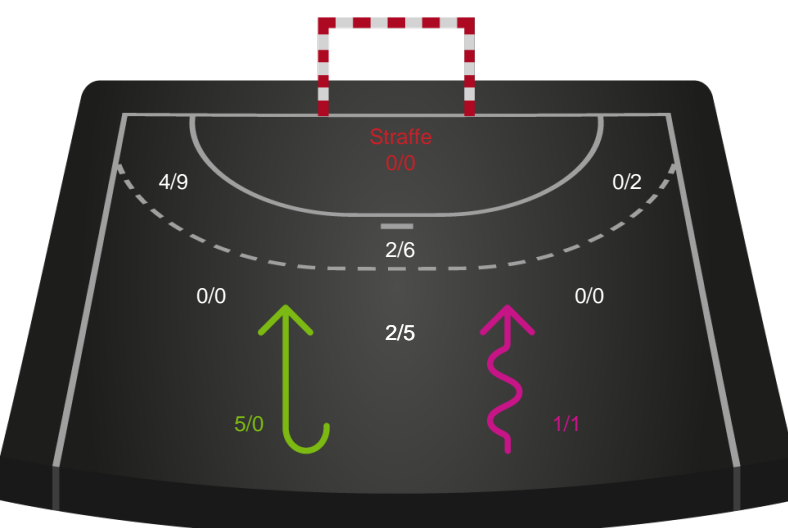

Skanderborg Håndbold

Skuddiagram