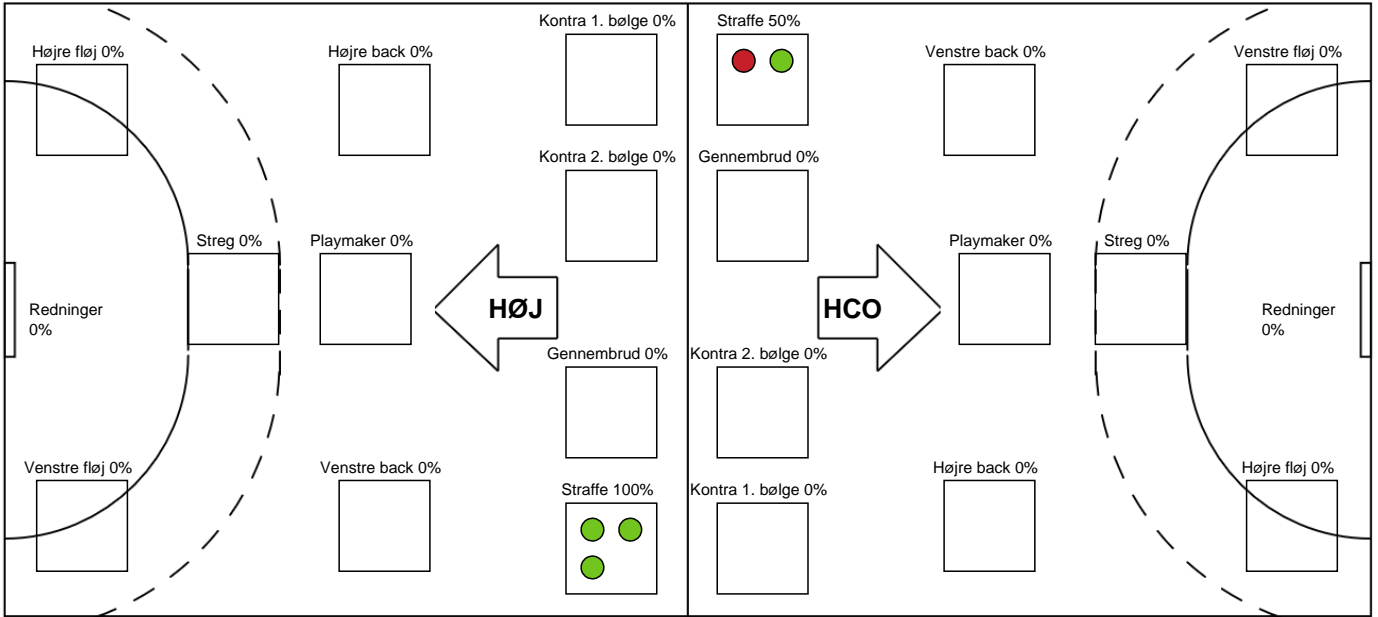

Fordeling af mål og skud

HØJ Elite Herrer - HC Odense - 33-22 (19-10)

742605 / 23.11.2024, 16.00 / Ølstykke-hallerne / 1. Division Herrer - Grundspil