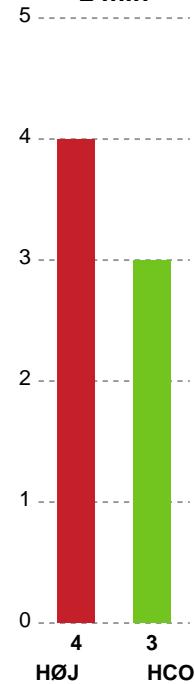

Fordeling af mål og skud

HØJ Elite Herrer - HC Odense - 33-22 (19-10)

742605 / 23.11.2024, 16.00 / Ølstykke-hallerne / 1. Division Herrer - Grundspil

Angrebet sluttede med:

Teknisk fejl

2 min

Assist

Skuddene endte med: