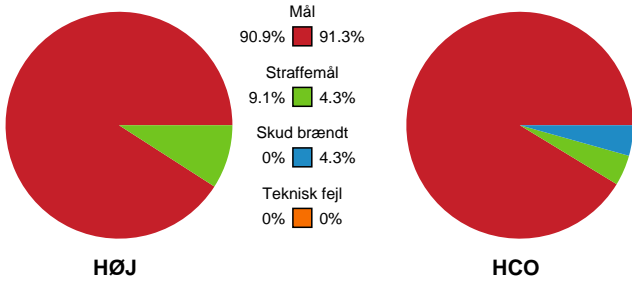

# Fordeling af mål og skud

HØJ Elite Herrer - HC Odense - 33-22 (19-10)

742605 / 23.11.2024, 16.00 / Ølstykke-hallerne / 1. Division Herrer - Grundspil

## Angrebet sluttede med: