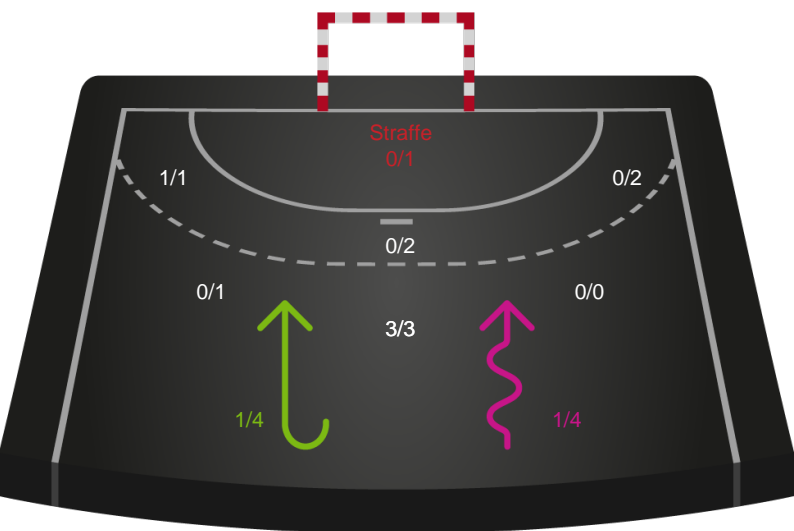

SAH

Redningsdiagram