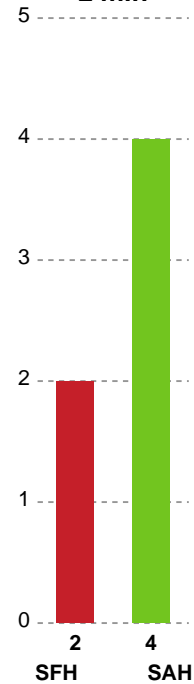

Fordeling af mål og skud

Skive fH - SAH - 28-21 (15-10)

Intet billede angivet

327382 / 01.04.2022, 19.30 / Interfjord Arena / HTH Herreligaen - Grundspil

Angrebet sluttede med:

Teknisk fejl

2 min

Assist

Skuddene endte med:

Målforskel i løbet af kampen

Shotplot for Første halvleg

Skive fH - SAH - 28-21 (15-10)

327382 / 01.04.2022, 19.30 / Interfjord Arena / HTH Herreligaen - Grundspil

Intet billede angivet