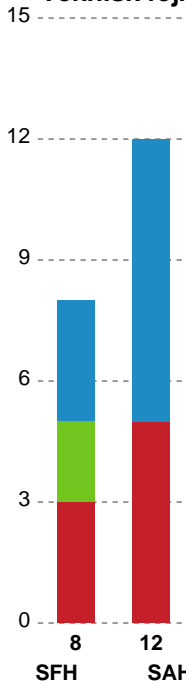

Fordeling af mål og skud

Skive fH - SAH - 28-21 (15-10)

Intet billede angivet

327382 / 01.04.2022, 19.30 / Interfjord Arena / HTH Herreligaen - Grundspil

Angrebet sluttede med:

Teknisk fejl

2 min

Assist

Skuddene endte med:

Målforskel i løbet af kampen

Shotplot for Første halvleg

Skive fH - SAH - 28-21 (15-10)

327382 / 01.04.2022, 19.30 / Interfjord Arena / HTH Herreligaen - Grundspil

Intet billede angivet