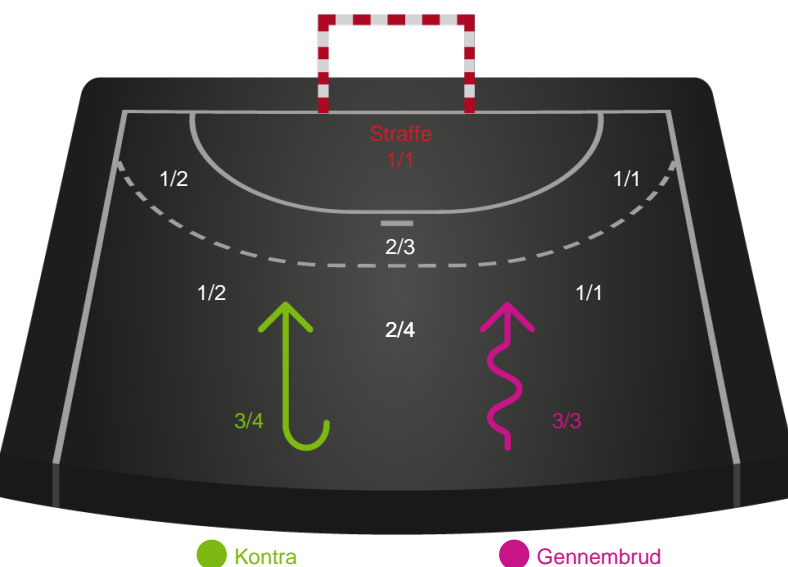

Skive fH

Redningsdiagram

SAH

Redningsdiagram

Skive fH

Skuddiagram

SAH

Skuddiagram

Shotplot for Anden halvleg

Skive fH - SAH - 28-21 (15-10)

327382 / 01.04.2022, 19.30 / Interfjord Arena / HTH Herreligaen - Grundspil

Intet billede angivet

Skive fH

Redningsdiagram

Kontra

Gennembrud