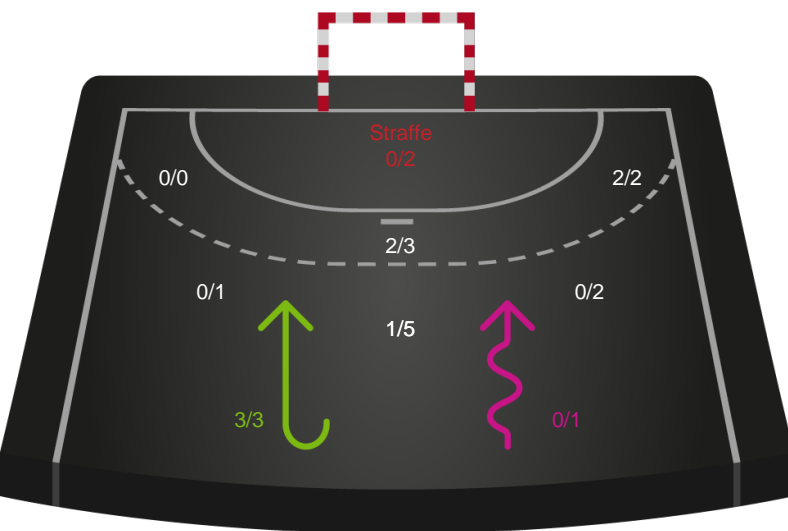

Skive fH

Redningsdiagram

SAH

Redningsdiagram

Skive fH

Skuddiagram

SAH

Skuddiagram

Shotplot for Anden halvleg

Skive fH - SAH - 28-21 (15-10)

327382 / 01.04.2022, 19.30 / Interfjord Arena / HTH Herreligaen - Grundspil

Intet billede angivet

Skive fH

Redningsdiagram

Kontra

Gennembrud