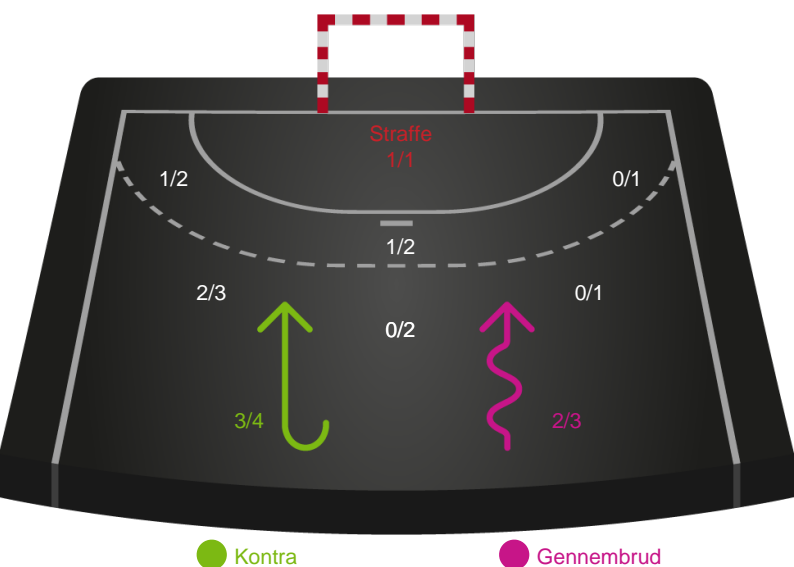

Skive fH

Redningsdiagram

SAH

Redningsdiagram

Skive fH

Skuddiagram

SAH

Skuddiagram

Shotplot for Anden halvleg

Skive fH - SAH - 28-21 (15-10)

327382 / 01.04.2022, 19.30 / Interfjord Arena / HTH Herreligaen - Grundspil

Intet billede angivet

Skive fH

Redningsdiagram

Kontra

Gennembrud