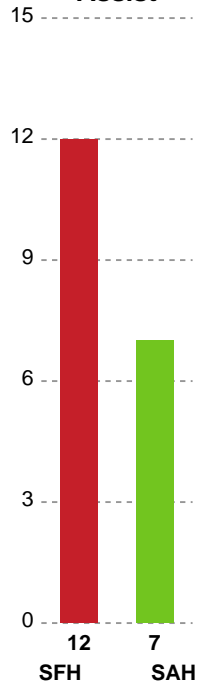

Fordeling af mål og skud

Skive fH - SAH - 28-21 (15-10)

Intet billede angivet

327382 / 01.04.2022, 19.30 / Interfjord Arena / HTH Herreligaen - Grundspil

Angrebet sluttede med:

Teknisk fejl

2 min

Assist

Skuddene endte med:

Målforskel i løbet af kampen

Shotplot for Første halvleg

Skive fH - SAH - 28-21 (15-10)

327382 / 01.04.2022, 19.30 / Interfjord Arena / HTH Herreligaen - Grundspil

Intet billede angivet