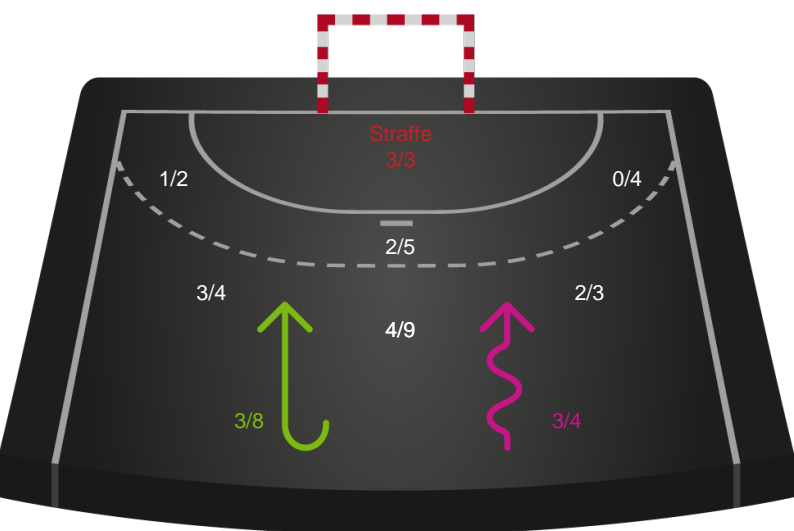

Skive fH

Skuddiagram

Kontra

Gennembrud

SAH

Skuddiagram

Kontra

Gennembrud

Hold statistik for Første halvleg

Skive fH - SAH - 28-21 (15-10)

Inet billede angivet

327382 / 01.04.2022, 19.30 / Interfjord Arena / HTH Herreligaen - Grundspil

Skive fH		SAH
15	Mål i alt	10
14	Mål i alm. spil	9
1	Straffemål	1
6	Redninger i alt	4
6	Redninger i alm. spil	4
0	Strafferedninger	0
3	Kontramål	3
6	Assist	6
3	Fejlaflevering	5
1	Tabt bold	0
1	Regelfejl	1
5	Tekniske fejl i alt	6
1	Udvisninger	2
1	Team Time out	1
0	Gult kort	1
0	Direkte rødt kort	0
0	Blåt kort	0