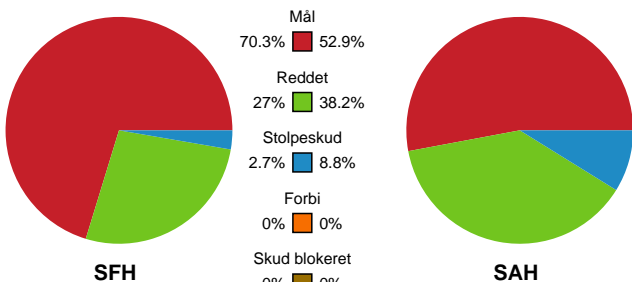

Fordeling af mål og skud

Skive fH - SAH - 28-21 (15-10)

Intet billede angivet

327382 / 01.04.2022, 19.30 / Interfjord Arena / HTH Herreligaen - Grundspil

Angrebet sluttede med:

Teknisk fejl

2 min

Assist

Skuddene endte med:

Målforskel i løbet af kampen

Shotplot for Første halvleg

Skive fH - SAH - 28-21 (15-10)

327382 / 01.04.2022, 19.30 / Interfjord Arena / HTH Herreligaen - Grundspil

Intet billede angivet