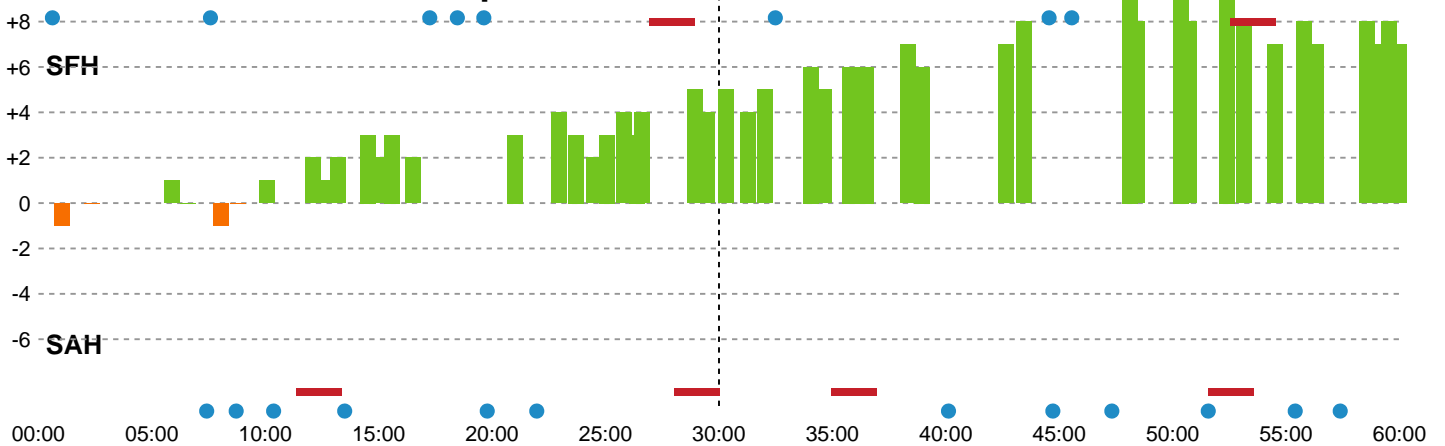

Fordeling af mål og skud

Skive fH - SAH - 28-21 (15-10)

Intet billede angivet

327382 / 01.04.2022, 19.30 / Interfjord Arena / HTH Herreligaen - Grundspil

Angrebet sluttede med:

Teknisk fejl

2 min

Assist

Skuddene endte med:

Målforskel i løbet af kampen

Shotplot for Første halvleg

Skive fH - SAH - 28-21 (15-10)

327382 / 01.04.2022, 19.30 / Interfjord Arena / HTH Herreligaen - Grundspil

Intet billede angivet