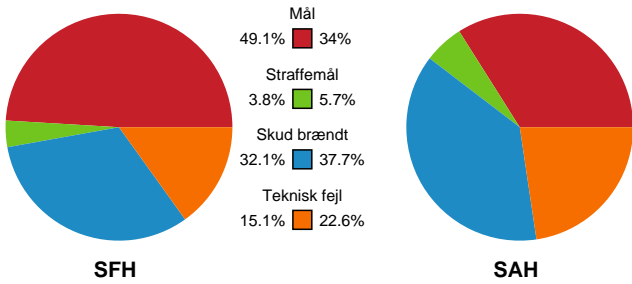

Fordeling af mål og skud

Skive fH - SAH - 28-21 (15-10)

Intet billede angivet

327382 / 01.04.2022, 19.30 / Interfjord Arena / HTH Herreligaen - Grundspil

Angrebet sluttede med:

Teknisk fejl

2 min

Assist

Skuddene endte med:

Målforskel i løbet af kampen

Shotplot for Første halvleg

Skive fH - SAH - 28-21 (15-10)

327382 / 01.04.2022, 19.30 / Interfjord Arena / HTH Herreligaen - Grundspil

Intet billede angivet