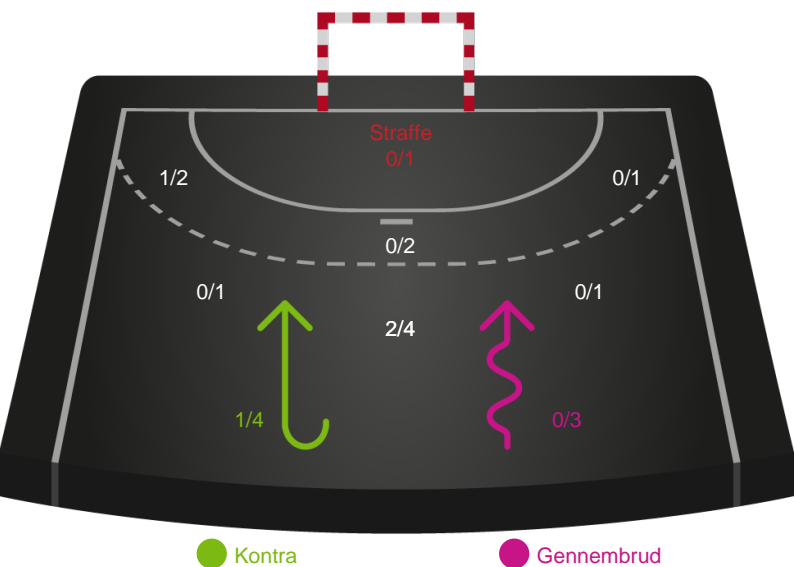

Fordeling af mål og skud

Skive fH - SAH - 28-21 (15-10)

Intet billede angivet

327382 / 01.04.2022, 19.30 / Interfjord Arena / HTH Herreligaen - Grundspil

Angrebet sluttede med:

Teknisk fejl

2 min

Assist

Skuddene endte med:

Målforskel i løbet af kampen

Shotplot for Første halvleg

Skive fH - SAH - 28-21 (15-10)

327382 / 01.04.2022, 19.30 / Interfjord Arena / HTH Herreligaen - Grundspil

Intet billede angivet

Skive fH

Redningsdiagram

SAH

Redningsdiagram

Skive fH

Skuddiagram

SAH

Skuddiagram