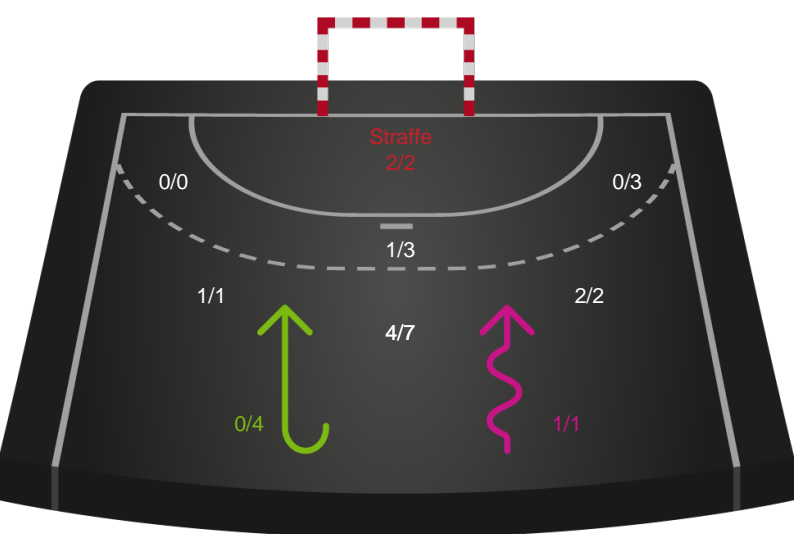

SAH

Redningsdiagram

Kontra

Gennembrud

Skive fH

Skuddiagram

Kontra

Gennembrud

SAH

Skuddiagram

Kontra

Gennembrud

Shotplot for Total

Skive fH - SAH - 28-21 (15-10)

327382 / 01.04.2022, 19.30 / Interfjord Arena / HTH Herreligaen - Grundspil

Intet billede angivet