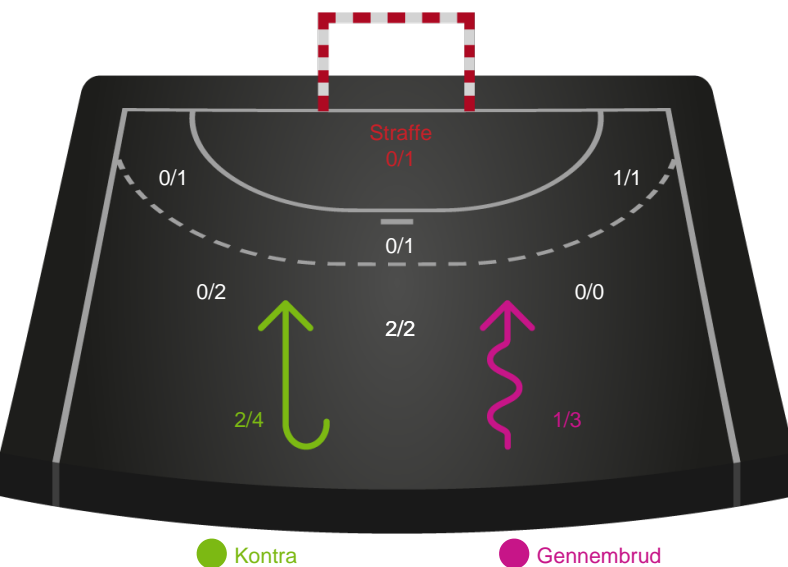

Fordeling af mål og skud

Skive fH - SAH - 28-21 (15-10)

Intet billede angivet

327382 / 01.04.2022, 19.30 / Interfjord Arena / HTH Herreligaen - Grundspil

Angrebet sluttede med:

Teknisk fejl

2 min

Assist

Skuddene endte med:

Målforskel i løbet af kampen

Shotplot for Første halvleg

Skive fH - SAH - 28-21 (15-10)

327382 / 01.04.2022, 19.30 / Interfjord Arena / HTH Herreligaen - Grundspil

Intet billede angivet

Skive fH

Redningsdiagram

SAH

Redningsdiagram

Skive fH

Skuddiagram

SAH

Skuddiagram