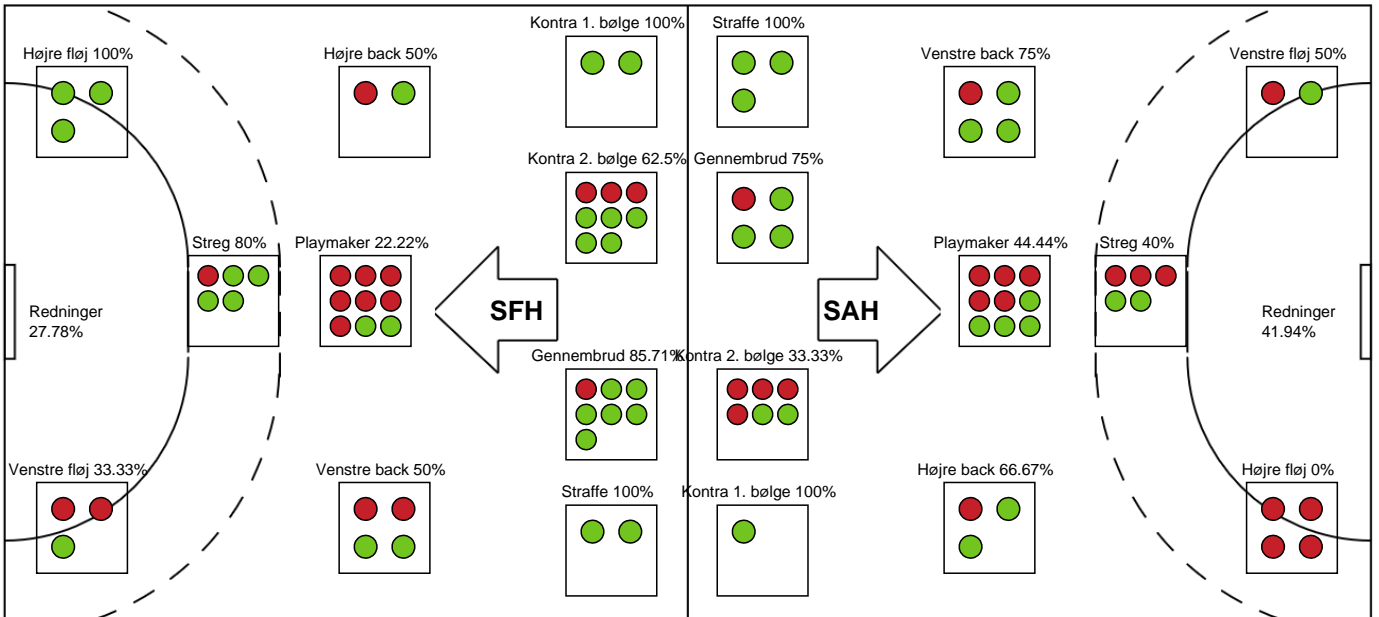

SPILLERSTATISTIK

Skive fH - SAH - 28-21 (15-10)

327382 / 01.04.2022, 19.30 / Interfjord Arena / HTH Herreligaen - Grundspil

Intet billede angivet

SAH

Målmænd

Nr	Navn	Redn/Skud	Straffe-Redn/skud	Total Redn/Skud	Mål imod	Skud forbi	Skud stolpe	Assist	Mål	Bold erob.	Fejl aflv.	Regelbrud	2 min udvis.	MEP
1	Kristoffer LAURSEN	2/12 16.67%	0/0 0%	2/12 16.67%	10	1	0	0	0	0	0	0	0	-0.75
12	Salah BOUTAF	8/23 34.78%	0/2 0%	8/25 32%	17	5	1	0	0	0	1	0	0	0.66

Markspillere

Nr	Navn	Mål/Skud	Straffe-mål/skud	Total Mål/Skud	Assist	Tilkendt straffe	Forårsagede straffe	Rødt kort	Tabt bold	Bold erob.	Fejl aflv.	Regelbrud	2min udvis.	MEP
2	Allan Toft HANSEN	0/0 0%	0/0 0%	0/0 0%	0	0	1	0	0	0	0	0	1	-0.38
3	Hákun West Av TEIGUM	2/5 40%	0/0 0%	2/5 40%	0	0	0	0	0	0	0	0	0	0.66
4	Lars SKAARUP	3/4 75%	0/0 0%	3/4 75%	0	0	0	0	0	0	0	0	0	1.97
5	Frederik ARNOLDSEN	1/2 50%	0/0 0%	1/2 50%	0	0	0	0	0	0	0	0	0	0.4
6	Kristian BONEFELD	0/1 0%	0/0 0%	0/1 0%	1	0	0	0	0	1	2	1	0	-0.7
11	Thomas ARNOLDSEN	0/3 0%	0/0 0%	0/3 0%	6	1	0	0	0	1	2	0	0	0.72
13	Lukas GOLLER	1/2 50%	0/0 0%	1/2 50%	0	0	0	0	0	0	0	1	0	0.2
14	Jon KATBALLE	1/1 100%	0/0 0%	1/1 100%	0	0	0	0	0	0	1	0	0	0.4
15	Mike HAACK	0/1 0%	0/0 0%	0/1 0%	0	0	0	0	0	0	0	0	0	-0.28
19	Thor CHRISTENSEN	0/2 0%	0/0 0%	0/2 0%	0	1	1	0	0	1	0	0	3	-0.9
20	Morten BALLING	4/5 80%	3/3 100%	7/8 87.5%	0	1	0	0	0	0	0	0	0	4.42
21	Mathias SMED	1/1 100%	0/0 0%	1/1 100%	0	0	0	0	0	0	0	1	0	0.4
23	Morten Hempel JENSEN	1/3 33.33%	0/0 0%	1/3 33.33%	0	0	0	0	0	0	0	1	0	0
24	Mathias BITSCH	4/8 50%	0/0 0%	4/8 50%	0	0	0	0	0	0	1	1	0	1.3

Fordeling af mål og skud

Skive fH - SAH - 28-21 (15-10)

Intet billede angivet

327382 / 01.04.2022, 19.30 / Interfjord Arena / HTH Herreligaen - Grundspil

Angrebet sluttede med:

Teknisk fejl

2 min

Assist