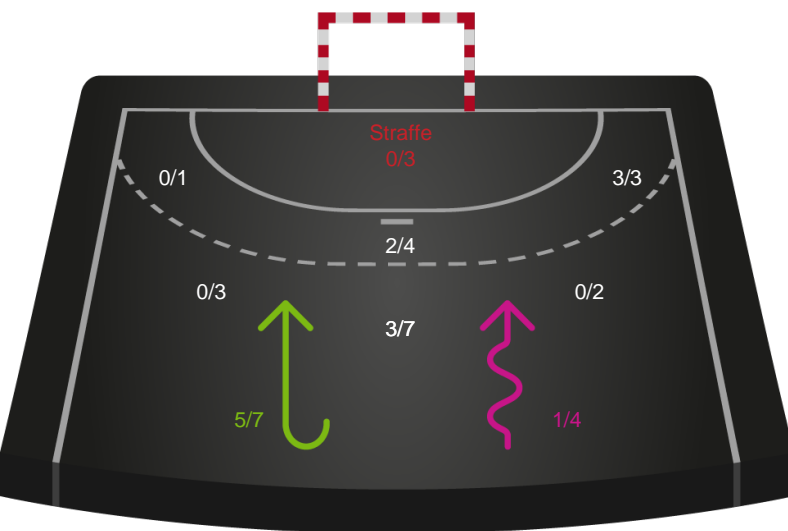

SAH

Skuddiagram

Kontra

Gennembrud

Shotplot for Total

Skive fH - SAH - 28-21 (15-10)

327382 / 01.04.2022, 19.30 / Interfjord Arena / HTH Herreligaen - Grundspil

Intet billede angivet

Skive fH

Redningsdiagram

Kontra

Gennembrud

SAH

Redningsdiagram

Kontra

Gennembrud