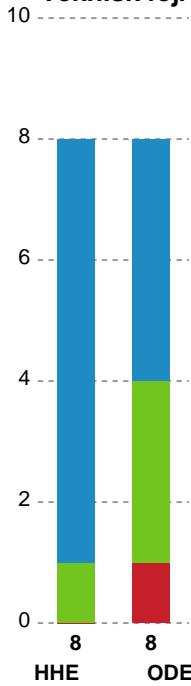

Fordeling af mål og skud

Horsens Håndbold Elite - Odense Håndbold - 28-34 (15-19)

748284 / 02.02.2025, 15.00 / Opvisningshallen / Kvindeligaen - Grundspil

Angrebet sluttede med:

Teknisk fejl

2 min

Assist

Skuddene endte med: