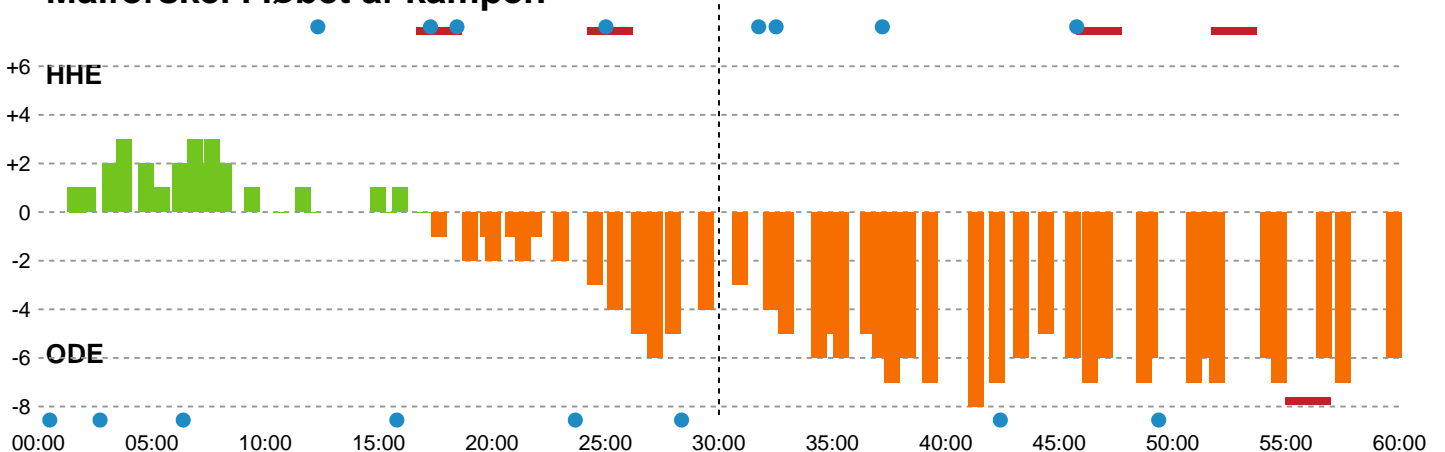

Fordeling af mål og skud

Horsens Håndbold Elite - Odense Håndbold - 28-34 (15-19)

748284 / 02.02.2025, 15.00 / Opvisningshallen / Kvindeligaen - Grundspil

Angrebet sluttede med:

Teknisk fejl

2 min

Assist

Skuddene endte med:

Målforskel i løbet af kampen

Shotplot for Første halvleg

Horsens Håndbold Elite - Odense Håndbold - 28-34 (15-19)

748284 / 02.02.2025, 15.00 / Opvisningshallen / Kvindeligaen - Grundspil

Horsens Håndbold Elite