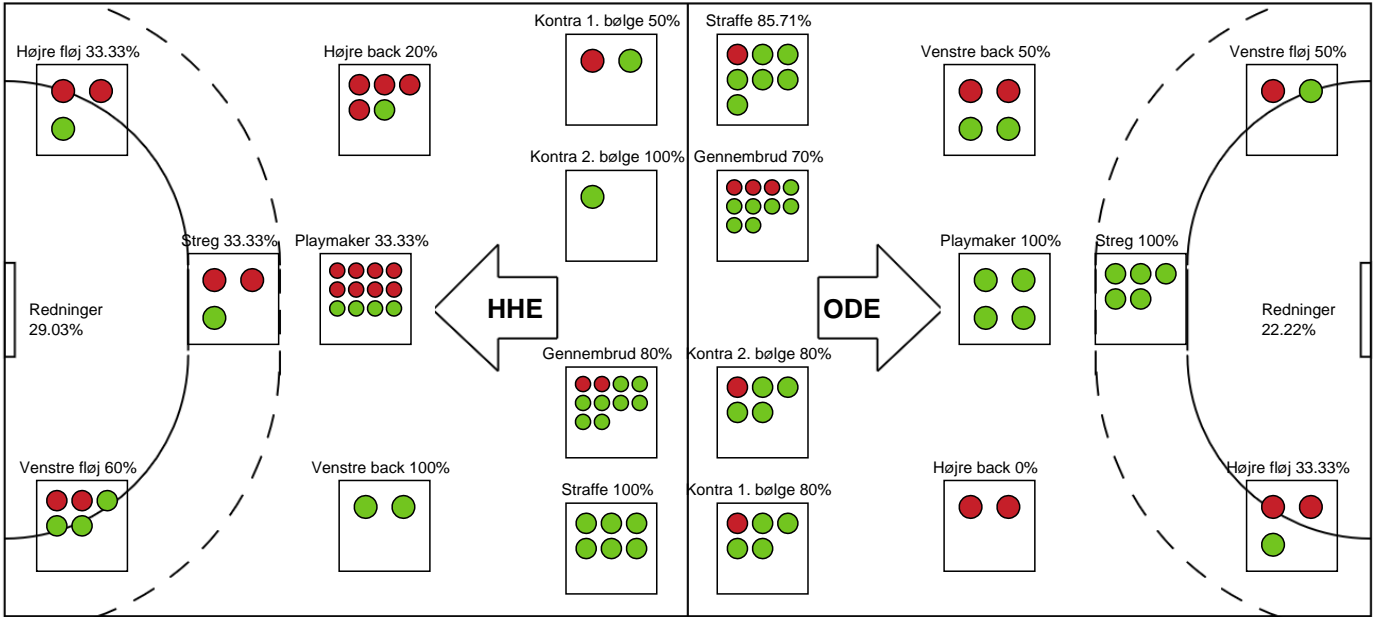

Markspillere

Nr	Navn	Mål/Skud	Straffe-mål/skud	Total Mål/Skud	Assist	Tilkendt straffe	Forårsagede straffe	Rødt kort	Tabt bold	Bold erob.	Fejl aflv.	Regelbrud	2min udvis.	MEP
3	Maren AARDAHL	3/3 100%	1/1 100%	4/4 100%	0	3	0	0	0	0	0	0	0	4.16
6	Malin AUNE	1/2 50%	0/0 0%	1/2 50%	0	0	2	0	0	2	0	0	0	0.67
8	Helene FAUSKE	2/4 50%	0/0 0%	2/4 50%	0	0	0	0	0	0	0	0	0	1.1
10	Anna GRUNDTVIG	2/3 66.67%	0/0 0%	2/3 66.67%	0	0	1	0	0	0	0	0	0	1.02
20	Lysa DEFO	3/3 100%	0/0 0%	3/3 100%	0	1	0	0	2	0	0	0	0	2.17
22	Ragnhild DAHL	3/5 60%	5/6 83.33%	8/11 72.73%	0	1	0	0	0	0	0	0	0	4.22
23	Elma HALILCEVIC	2/3 66.67%	0/0 0%	2/3 66.67%	0	0	1	0	0	1	0	0	0	1.2
27	Louise BURGAARD	1/5 20%	0/0 0%	1/5 20%	2	1	1	0	0	0	2	0	0	-0.26
28	Clara Skyum THOMSEN	2/2 100%	0/0 0%	2/2 100%	0	0	0	0	0	0	0	0	1	1.32
32	Mie HØJLUND	0/0 0%	0/0 0%	0/0 0%	0	0	0	0	0	0	0	0	0	0
33	Thale Rushfeldt DEILA	6/6 100%	0/0 0%	6/6 100%	3	1	0	0	0	1	1	0	0	5.82
44	Nikita Van Der VLIET	0/0 0%	0/0 0%	0/0 0%	2	0	1	0	0	2	0	0	0	0.9
68	Helena ELVER	3/4 75%	0/0 0%	3/4 75%	3	0	0	0	1	0	1	1	0	1.6

Fordeling af mål og skud

Horsens Håndbold Elite - Odense Håndbold - 28-34 (15-19)

748284 / 02.02.2025, 15.00 / Opvisningshallen / Kvindeligaen - Grundspil

Angrebet sluttede med:

Teknisk fejl

2 min

Assist

Skuddene endte med: