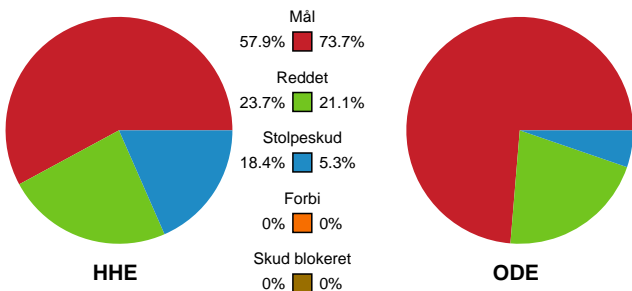

Fordeling af mål og skud

Horsens Håndbold Elite - Odense Håndbold - 28-34 (15-19)

748284 / 02.02.2025, 15.00 / Opvisningshallen / Kvindeligaen - Grundspil

Angrebet sluttede med:

Teknisk fejl

2 min

Assist

Skuddene endte med: