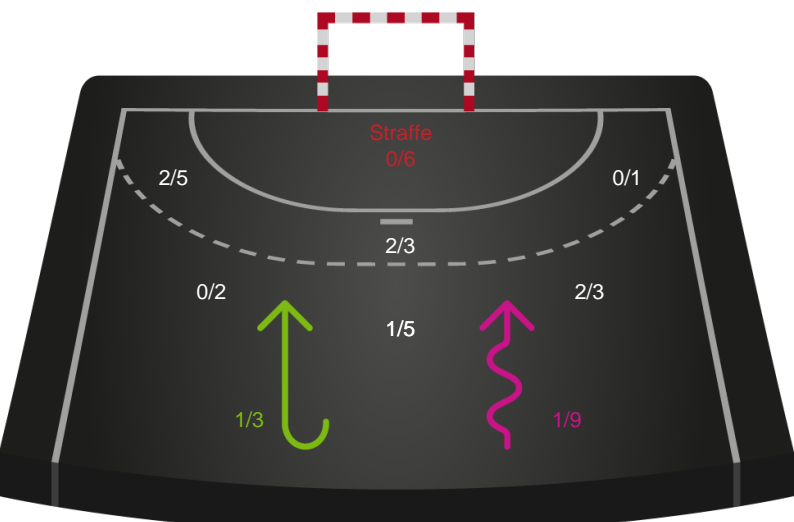

Odense Håndbold

Redningsdiagram