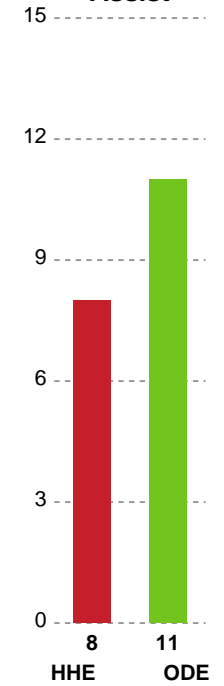

Fordeling af mål og skud

Horsens Håndbold Elite - Odense Håndbold - 28-34 (15-19)

748284 / 02.02.2025, 15.00 / Opvisningshallen / Kvindeligaen - Grundspil

Angrebet sluttede med:

Teknisk fejl

2 min

Assist

Skuddene endte med: