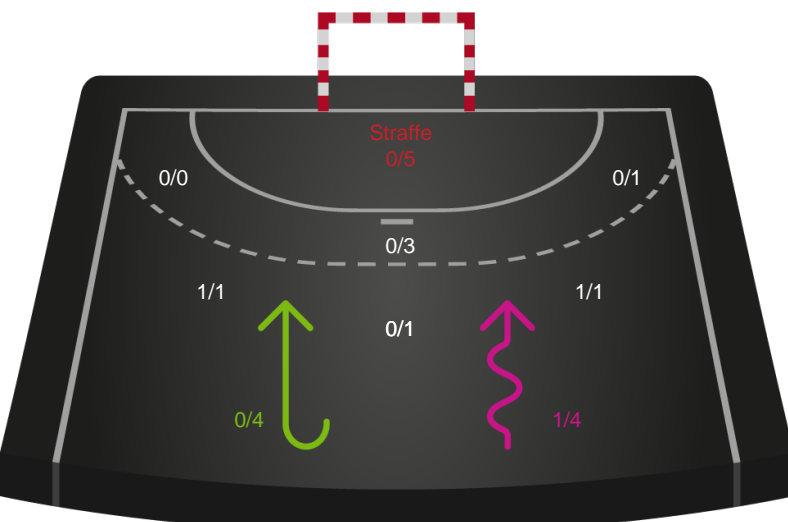

Shotplot for Første halvleg

Horsens Håndbold Elite - Odense Håndbold - 28-34 (15-19)

748284 / 02.02.2025, 15.00 / Opvisningshallen / Kvindeligaen - Grundspil

Horsens Håndbold Elite

Redningsdiagram