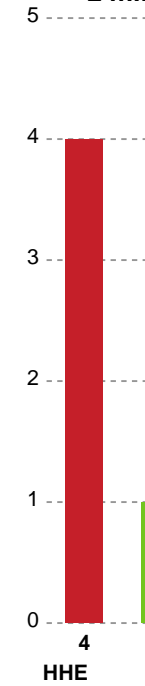

Fordeling af mål og skud

Horsens Håndbold Elite - Odense Håndbold - 28-34 (15-19)

748284 / 02.02.2025, 15.00 / Opvisningshallen / Kvindeligaen - Grundspil

Angrebet sluttede med:

Teknisk fejl

2 min

Assist

Skuddene endte med:

Målforskel i løbet af kampen