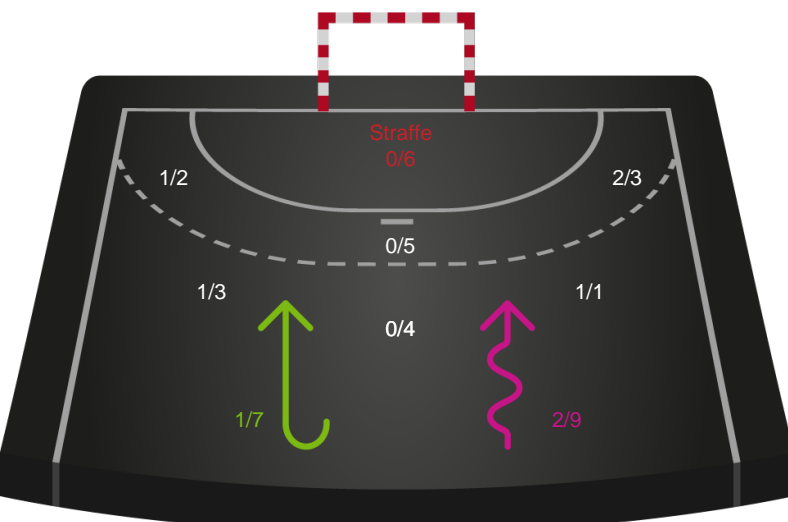

Kontra

Gennembrud

Shotplot for Total

Horsens Håndbold Elite - Odense Håndbold - 28-34 (15-19)

748284 / 02.02.2025, 15.00 / Opvisningshallen / Kvindeligaen - Grundspil

Horsens Håndbold Elite

Redningsdiagram

Kontra