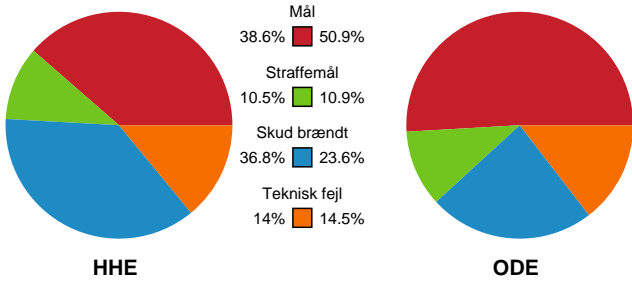

Fordeling af mål og skud

Horsens Håndbold Elite - Odense Håndbold - 28-34 (15-19)

748284 / 02.02.2025, 15.00 / Opvisningshallen / Kvindeligaen - Grundspil

Angrebet sluttede med:

Teknisk fejl

2 min

Assist

Skuddene endte med: