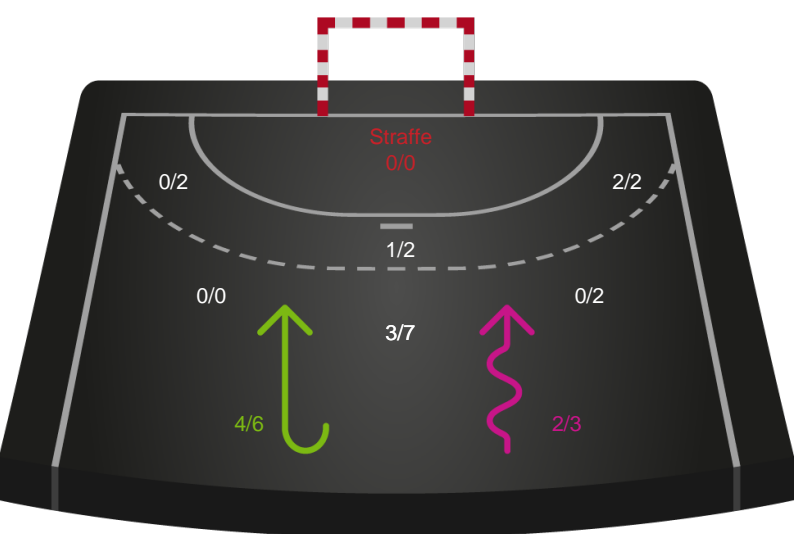

Randers HK

Skuddiagram