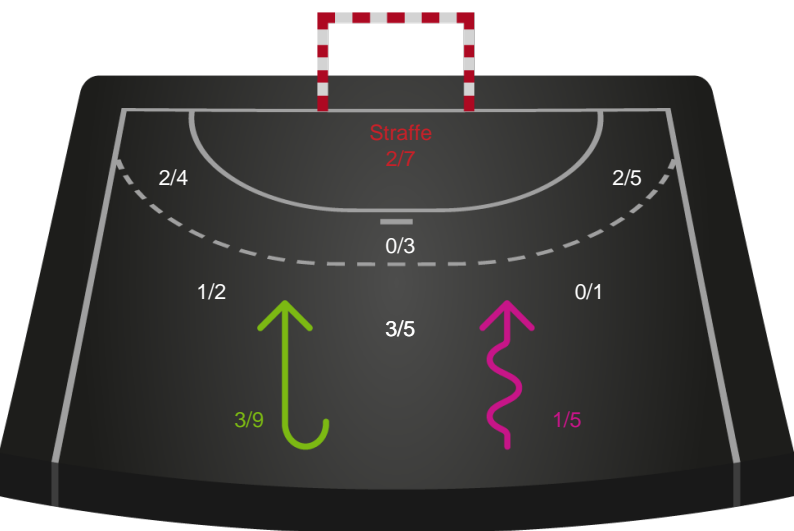

789759 / 06.04.2019, 17.15 / JYSK Arena A / HTH Ligaen - Kvalifikationsspil

Intet billede angivet

Silkeborg-Voel KFUM

Redningsdiagram

Kontra

Gennembrud

Randers HK

Redningsdiagram