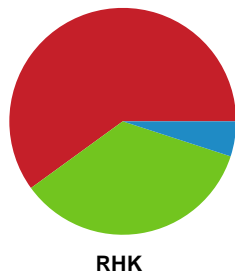

Fordeling af mål og skud

Silkeborg-Voel KFUM - Randers HK - 27-26 (12-12)

789759 / 06.04.2019, 17.15 / JYSK Arena A / HTH Ligaen - Kvalifikationsspil

Intet billede angivet

Angrebet sluttede med:

Skuddene endte med: