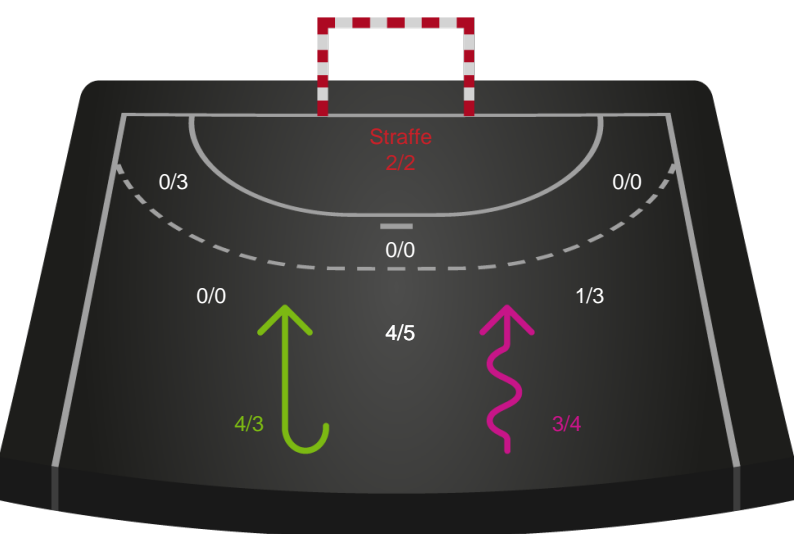

Randers HK

Skuddiagram