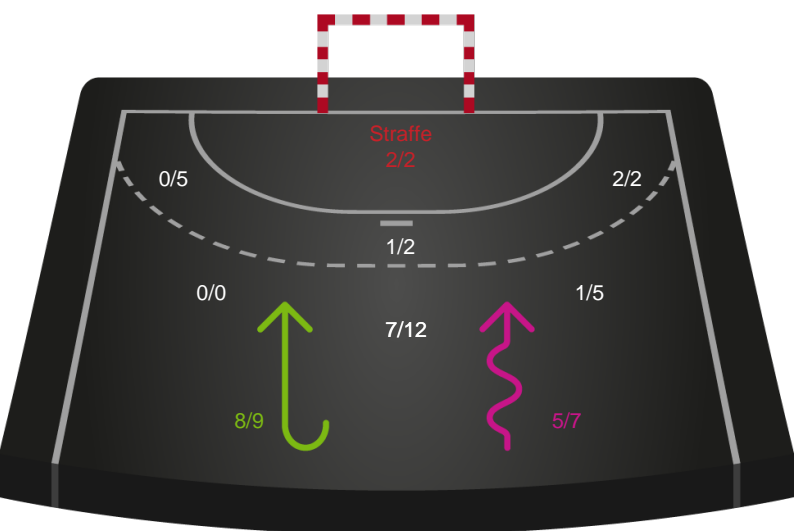

Kontra

Gennembrud

Hold statistik for Første halvleg

Silkeborg-Voel KFUM - Randers HK - 27-26 (12-12)

789759 / 06.04.2019, 17.15 / JYSK Arena A / HTH Ligaen - Kvalifikationsspil

Inet billede angivet

Silkeborg-Voel KFUM		Randers HK
12	Mål i alt	12
10	Mål i alm. spil	12
2	Straffemål	0
8	Redninger i alt	7
8	Redninger i alm. spil	7
0	Strafferedninger	0
3	Kontramål	4
5	Assist	3
5	Fejlaflevering	5
1	Tabt bold	0
2	Regelfejl	2
8	Tekniske fejl i alt	7
1	Udvisninger	0
1	Team Time out	2
1	Gult kort	2
0	Direkte rødt kort	0
0	Blåt kort	0