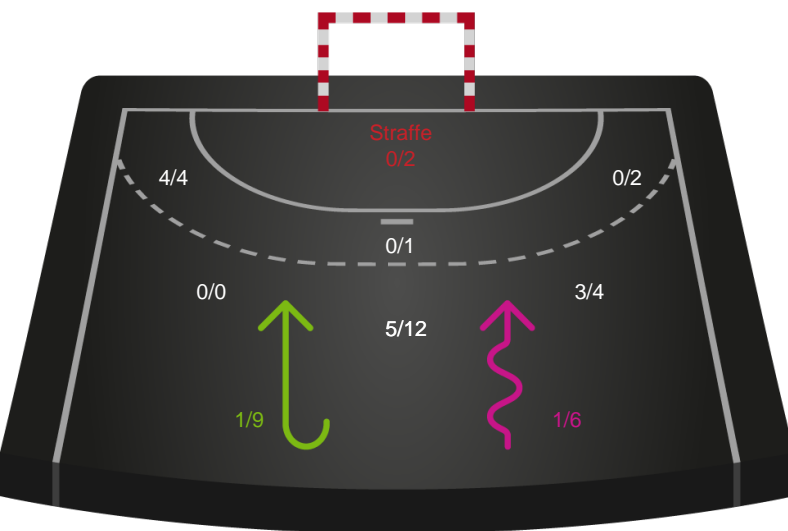

Shotplot for Total

Silkeborg-Voel KFUM - Randers HK - 27-26 (12-12)

789759 / 06.04.2019, 17.15 / JYSK Arena A / HTH Ligaen - Kvalifikationsspil

Intet billede angivet

Silkeborg-Voel KFUM

Redningsdiagram