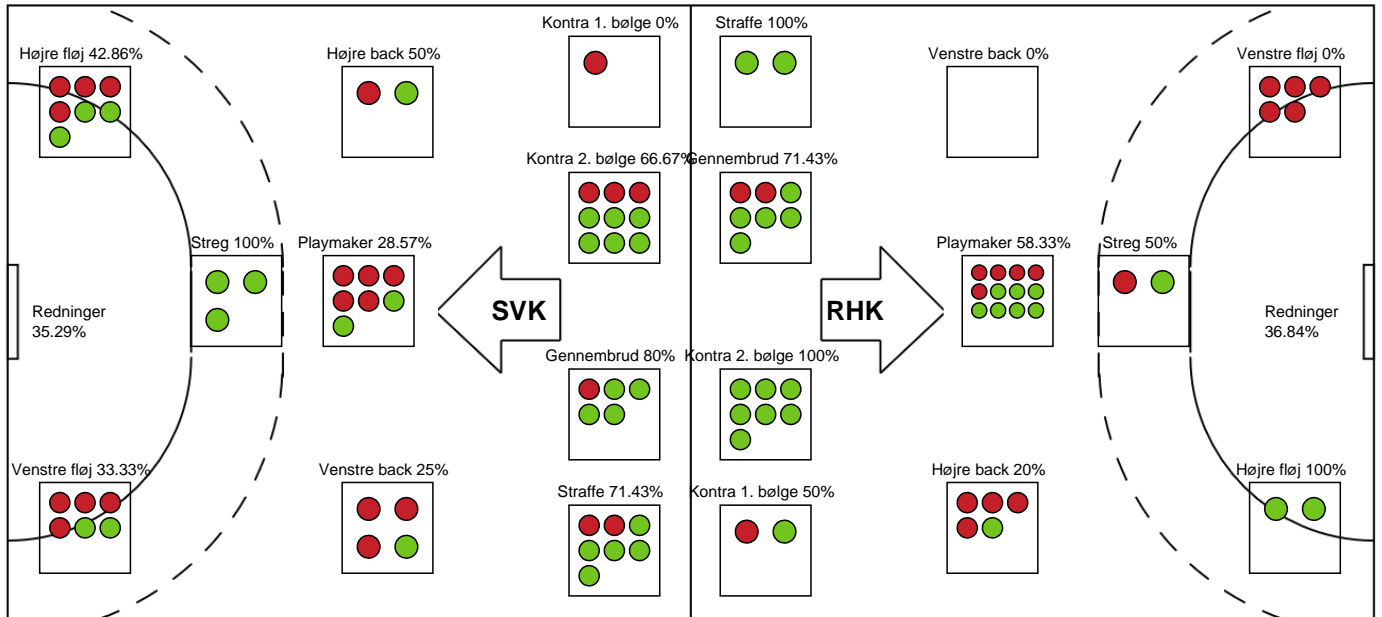

SPILLERSTATISTIK

Silkeborg-Voel KFUM - Randers HK - 27-26 (12-12)

789759 / 06.04.2019, 17.15 / JYSK Arena A / HTH Ligaen - Kvalifikationsspil

Intet billede angivet

Randers HK

Målmænd

Nr	Navn	Redn/Skud	Straffe-Redn/skud	Total Redn/Skud	Mål imod	Skud forbi	Skud stolpe	Assist	Mål	Bold erob.	Fejl aflv.	Regelbrud	2 min udvis.	MEP
1	Mathilde JUNCKER	0/0 0%	0/1 0%	0/1 0%	1	0	0	0	0	0	0	0	0	-0.11
16	Martina THÖRN	12/34 35.29%	2/6 33.33%	14/40 35%	26	4	5	0	0	0	2	0	0	1.71

Markspillere

Nr	Navn	Mål/Skud	Straffe-mål/skud	Total Mål/Skud	Assist	Tilkendt straffe	Forårsagede straffe	Rødt kort	Tabt bold	Bold erob.	Fejl aflv.	Regelbrud	2min udvis.	MEP
3	Signe SCHAAR	0/2 0%	0/0 0%	0/2 0%	0	0	0	0	0	1	0	0	0	-0.26
4	Celine SIVERTSEN	1/2 50%	0/0 0%	1/2 50%	0	0	1	0	0	1	1	0	0	0.3
8	Jamina ROBERTS	3/4 75%	0/0 0%	3/4 75%	2	0	0	0	0	0	1	0	0	2.05
9	Julia ERIKSSON	1/1 100%	0/0 0%	1/1 100%	1	0	0	0	0	0	1	0	0	0.65
10	Sabine PEDERSEN	1/1 100%	0/0 0%	1/1 100%	0	0	0	0	0	0	0	0	0	0.75
14	Camilla DEGN	0/3 0%	0/0 0%	0/3 0%	0	0	2	0	0	0	0	1	0	-1.59
15	Anne Sofie Hjort NIELSEN	4/6 66.67%	0/0 0%	4/6 66.67%	0	0	0	0	0	0	0	0	0	2.45
17	Cecilie Mørch HANSEN	3/5 60%	0/0 0%	3/5 60%	0	0	1	0	0	0	2	2	0	0.25
20	Camilla DALBY	4/9 44.44%	0/0 0%	4/9 44.44%	2	0	0	0	0	0	1	0	0	2.15
22	Mathilde ORKILD	0/0 0%	0/0 0%	0/0 0%	0	0	0	0	0	0	0	0	0	0
24	Josefine DRAGENBERG	1/2 50%	0/0 0%	1/2 50%	1	2	1	0	0	0	0	0	0	1.29
44	Rikke THORNGAARD	3/3 100%	0/0 0%	3/3 100%	0	0	1	0	1	0	1	0	1	1.17
77	Line Mai Nørgaard HOUGAARD	3/4 75%	2/2 100%	5/6 83.33%	0	0	1	0	0	0	0	0	1	2.37

Fordeling af mål og skud

Silkeborg-Voel KFUM - Randers HK - 27-26 (12-12)

789759 / 06.04.2019, 17.15 / JYSK Arena A / HTH Ligaen - Kvalifikationsspil

Intet billede angivet

Angrebet sluttede med:

Skuddene endte med: