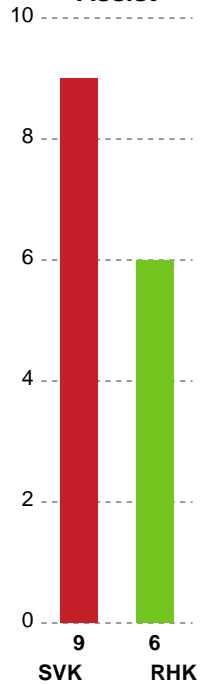

Fordeling af mål og skud

Silkeborg-Voel KFUM - Randers HK - 27-26 (12-12)

789759 / 06.04.2019, 17.15 / JYSK Arena A / HTH Ligaen - Kvalifikationsspil

Intet billede angivet

Angrebet sluttede med:

Skuddene endte med:

Teknisk fejl

2 min

Assist

Målforskel i løbet af kampen

Shotplot for Første halvleg

Silkeborg-Voel KFUM - Randers HK - 27-26 (12-12)

789759 / 06.04.2019, 17.15 / JYSK Arena A / HTH Ligaen - Kvalifikationsspil