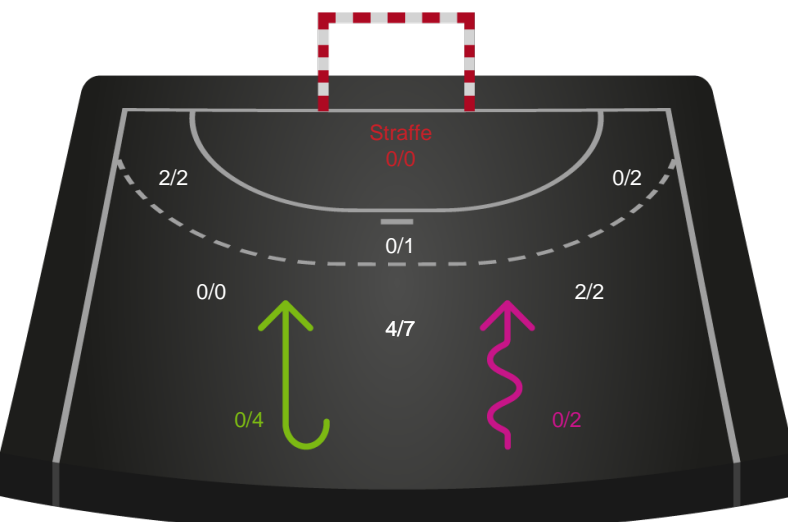

Shotplot for Første halvleg

Silkeborg-Voel KFUM - Randers HK - 27-26 (12-12)

789759 / 06.04.2019, 17.15 / JYSK Arena A / HTH Ligaen - Kvalifikationsspil

Intet billede angivet

Silkeborg-Voel KFUM

Redningsdiagram