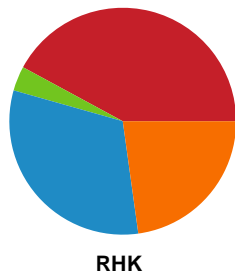

Fordeling af mål og skud

Silkeborg-Voel KFUM - Randers HK - 27-26 (12-12)

789759 / 06.04.2019, 17.15 / JYSK Arena A / HTH Ligaen - Kvalifikationsspil

Intet billede angivet

Angrebet sluttede med:

Skuddene endte med: