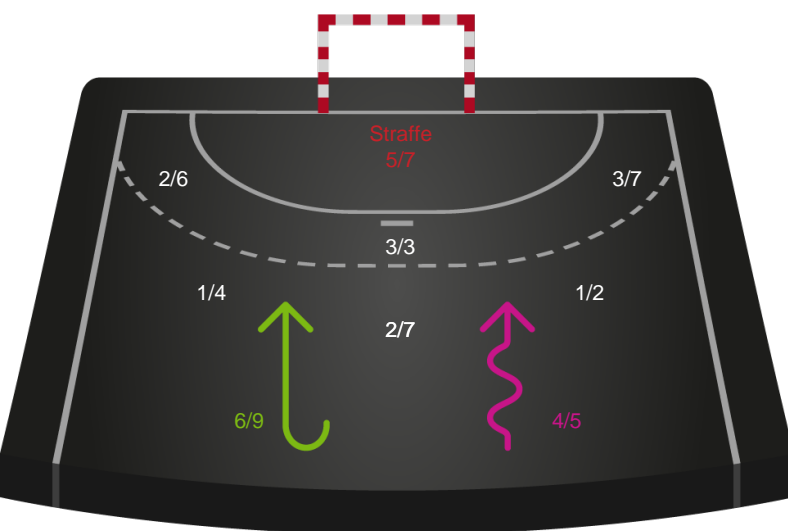

Silkeborg-Voel KFUM

Skuddiagram