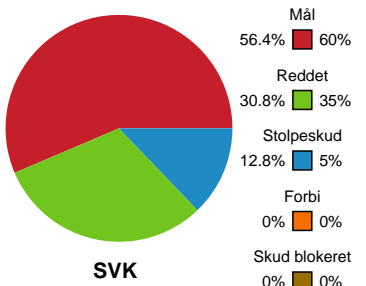

Fordeling af mål og skud

Silkeborg-Voel KFUM - Randers HK - 27-26 (12-12)

789759 / 06.04.2019, 17.15 / JYSK Arena A / HTH Ligaen - Kvalifikationsspil

Intet billede angivet

Angrebet sluttede med:

Skuddene endte med:

Teknisk fejl

2 min

Assist

Målforskel i løbet af kampen

Shotplot for Første halvleg

Silkeborg-Voel KFUM - Randers HK - 27-26 (12-12)

789759 / 06.04.2019, 17.15 / JYSK Arena A / HTH Ligaen - Kvalifikationsspil