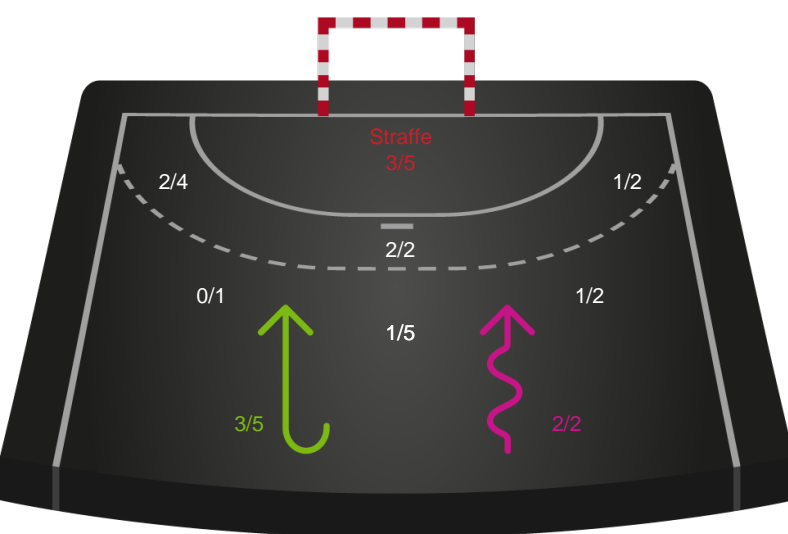

Silkeborg-Voel KFUM

Skuddiagram