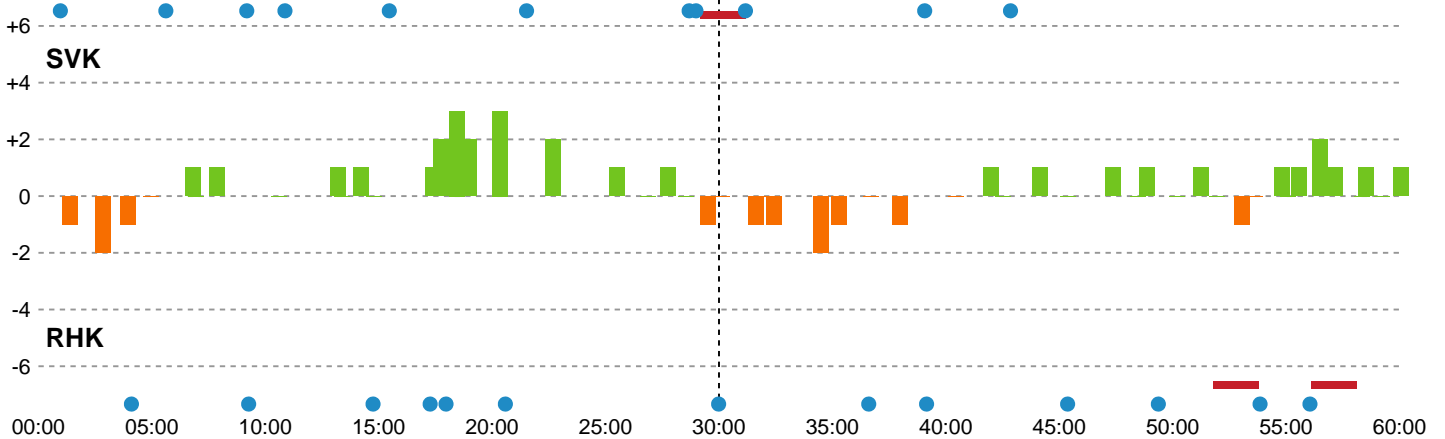

Fordeling af mål og skud

Silkeborg-Voel KFUM - Randers HK - 27-26 (12-12)

789759 / 06.04.2019, 17.15 / JYSK Arena A / HTH Ligaen - Kvalifikationsspil

Intet billede angivet

Angrebet sluttede med:

Skuddene endte med:

Teknisk fejl

2 min

Assist

Målforskel i løbet af kampen

Shotplot for Første halvleg

Silkeborg-Voel KFUM - Randers HK - 27-26 (12-12)

789759 / 06.04.2019, 17.15 / JYSK Arena A / HTH Ligaen - Kvalifikationsspil