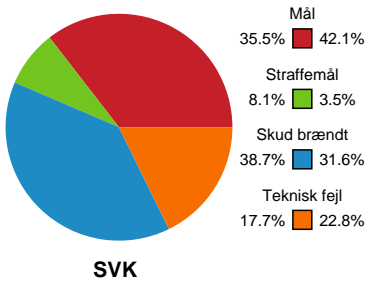

Fordeling af mål og skud

Silkeborg-Voel KFUM - Randers HK - 27-26 (12-12)

789759 / 06.04.2019, 17.15 / JYSK Arena A / HTH Ligaen - Kvalifikationsspil

Intet billede angivet

Angrebet sluttede med:

Skuddene endte med:

Teknisk fejl

2 min

Assist

Målforskel i løbet af kampen

Shotplot for Første halvleg

Silkeborg-Voel KFUM - Randers HK - 27-26 (12-12)

789759 / 06.04.2019, 17.15 / JYSK Arena A / HTH Ligaen - Kvalifikationsspil