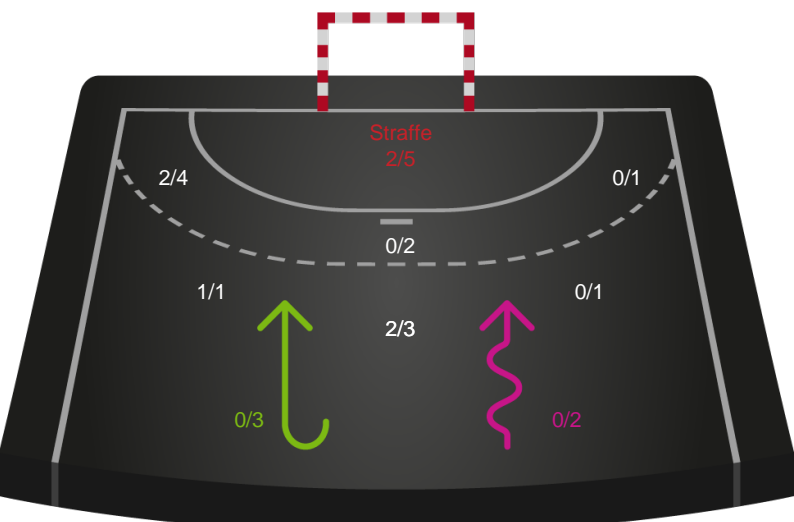

Randers HK

Redningsdiagram