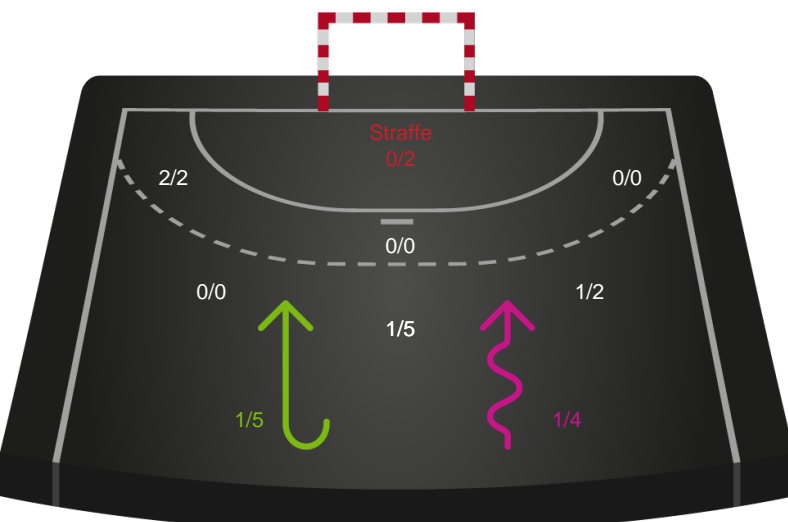

Gennembrud

Shotplot for Anden halvleg

Silkeborg-Voel KFUM - Randers HK - 27-26 (12-12)

789759 / 06.04.2019, 17.15 / JYSK Arena A / HTH Ligaen - Kvalifikationsspil

Intet billede angivet

Silkeborg-Voel KFUM

Redningsdiagram