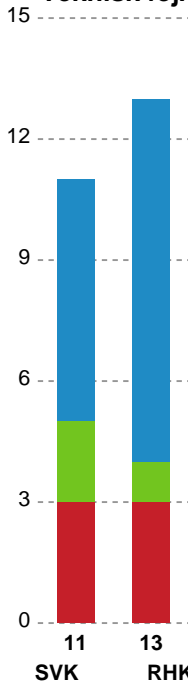

Fordeling af mål og skud

Silkeborg-Voel KFUM - Randers HK - 27-26 (12-12)

789759 / 06.04.2019, 17.15 / JYSK Arena A / HTH Ligaen - Kvalifikationsspil

Intet billede angivet

Angrebet sluttede med:

Skuddene endte med:

Teknisk fejl

2 min

Assist

Målforskel i løbet af kampen

Shotplot for Første halvleg

Silkeborg-Voel KFUM - Randers HK - 27-26 (12-12)

789759 / 06.04.2019, 17.15 / JYSK Arena A / HTH Ligaen - Kvalifikationsspil