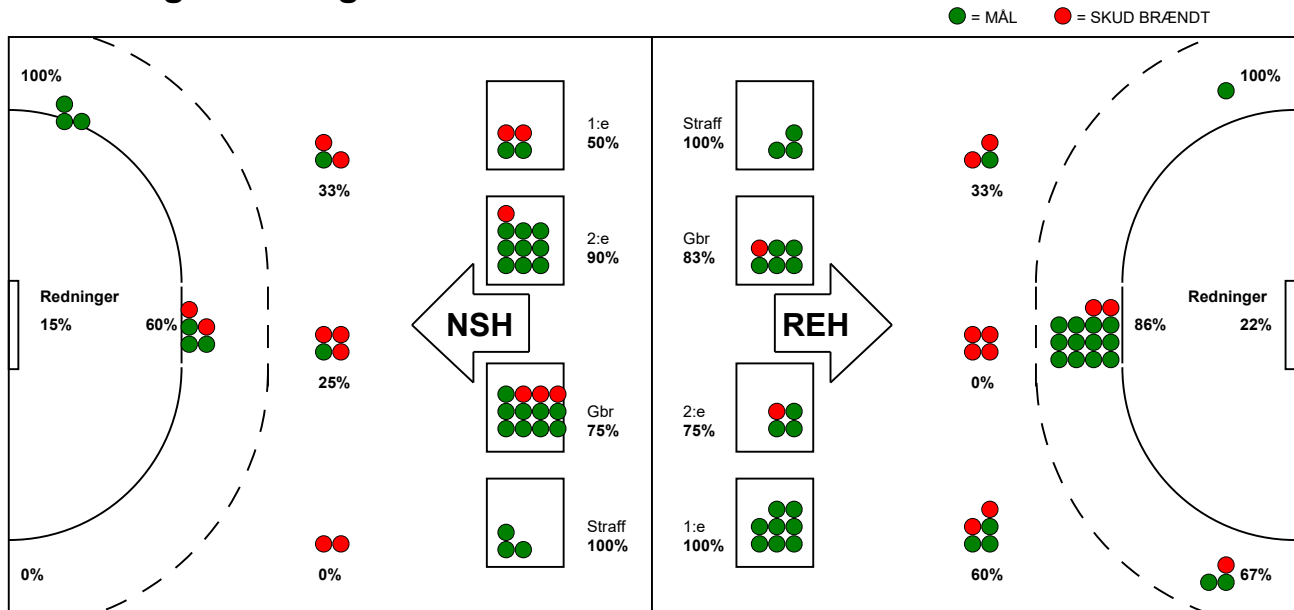

KAMPRAPPORT

Ribe-Esbjerg HH - Nordsjælland Håndbold 38 - 31 (20 - 14)

590060 / 29-9-2023 / Ribe Fritidscenter 1 / Herreligaen

Fordeling af mål og skud:

Gbr=Gennembrud. 1.f=Kontra første bølge. 2.f=Kontra anden bølge

Angrebet sluttede med:

Skuddene endte med:

Målforskel i løbet af kampen: