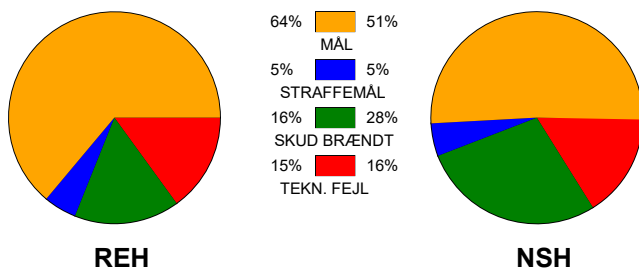

Angrebet sluttede med: