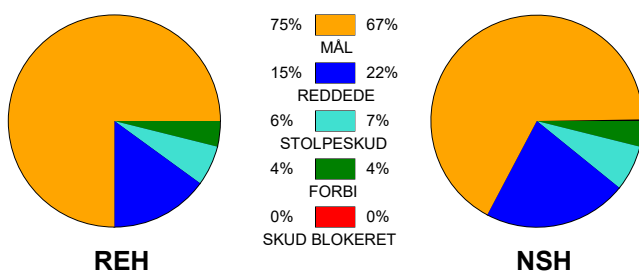

Skuddene endte med: