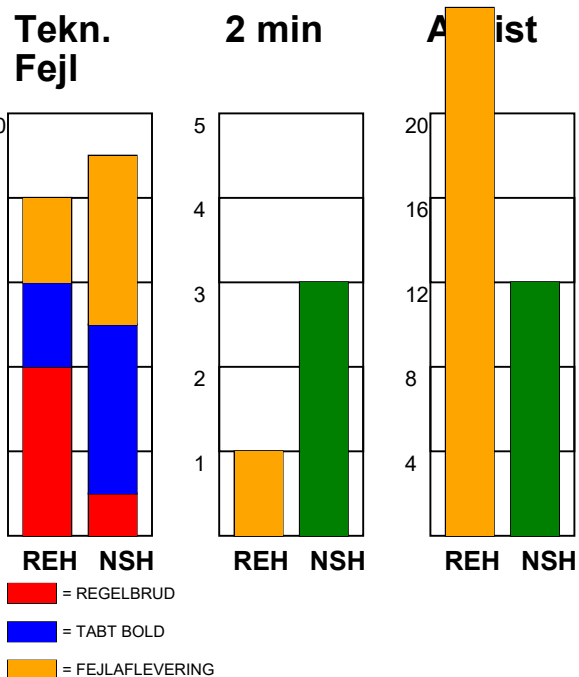

KAMPRAPPORT

Ribe-Esbjerg HH - Nordsjælland Håndbold 38 - 31 (20 - 14)

590060 / 29-9-2023 / Ribe Fritidscenter 1 / Herreligaen

Fordeling af mål og skud:

Gbr=Gennembrud. 1.f=Kontra første bølge. 2.f=Kontra anden bølge

Angrebet sluttede med:

Skuddene endte med:

Målforskel i løbet af kampen: