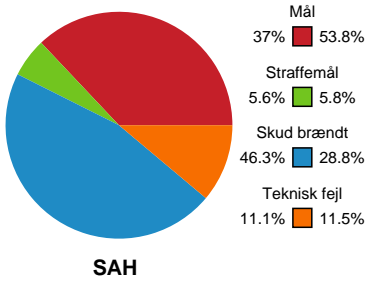

Fordeling af mål og skud

SAH - GOG - 23-31 (13-17)

Intet billede angivet

327235 / 11.11.2021, 20.00 / Ceres Arena / HTH Herreligaen - Grundspil

Angrebet sluttede med:

Skuddene endte med:

Teknisk fejl

2 min

Assist

Målforskel i løbet af kampen

Shotplot for Første halvleg

SAH - GOG - 23-31 (13-17)

327235 / 11.11.2021, 20.00 / Ceres Arena / HTH Herreligaen - Grundspil

Inet billede angivet

SAH

Redningsdiagram