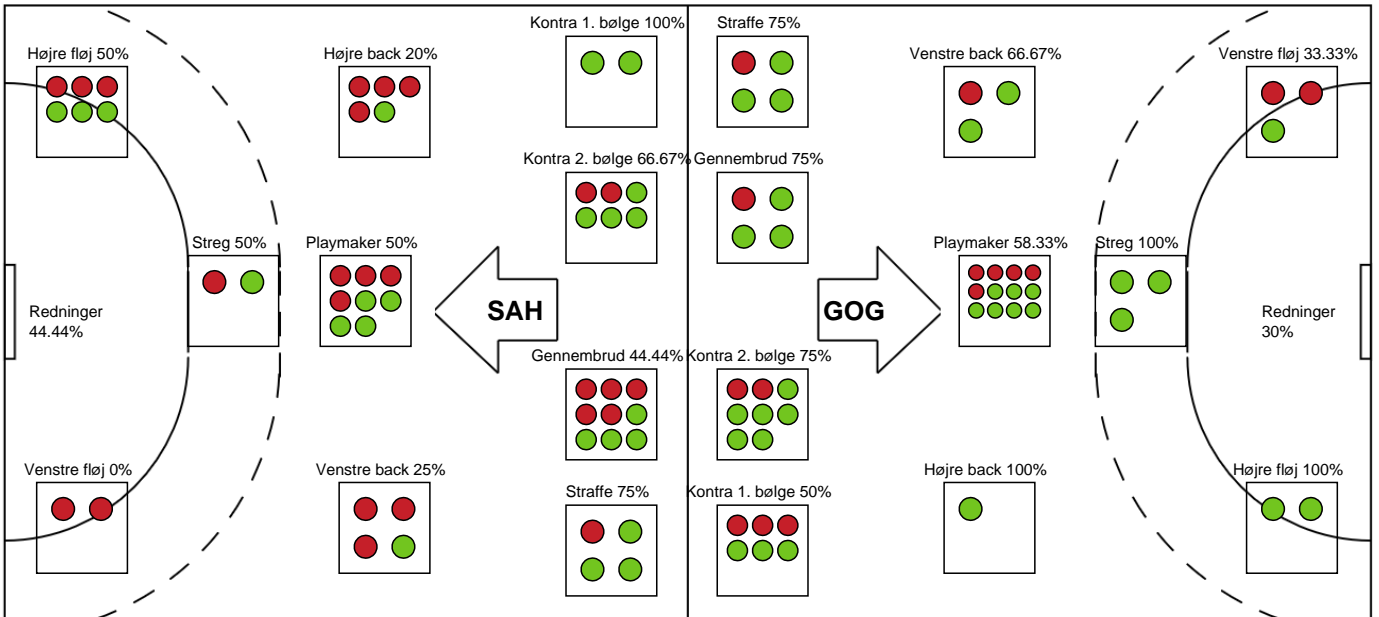

Markspillere

Nr	Navn	Mål/Skud	Straffe-mål/skud	Total Mål/Skud	Assist	Tilkendt straffe	Forårsagede straffe	Rødt kort	Tabt bold	Bold erob.	Fejl aflv.	Regelbrud	2min udvis.	MEP
2	Simon PYTLICK	5/7 71.43%	0/0 0%	5/7 71.43%	0	2	0	0	0	0	0	1	0	4.04
6	Mathias LARSON	1/2 50%	0/0 0%	1/2 50%	1	0	0	0	0	0	0	0	0	0.65
9	Jerry TOLLBRING	0/3 0%	3/3 100%	3/6 50%	0	0	0	0	0	0	0	0	0	0.39
11	Emil Wernsdorf MADSEN	1/1 100%	0/0 0%	1/1 100%	0	0	0	0	0	0	0	0	0	0.75
14	Lukas JØRGENSEN	3/3 100%	0/0 0%	3/3 100%	0	1	0	0	0	0	0	0	0	2.67
15	Emil LÆRKE	6/7 85.71%	0/0 0%	6/7 85.71%	2	0	1	0	0	0	1	0	1	4.17
17	Oscar BERGENDAHL	2/3 66.67%	0/0 0%	2/3 66.67%	0	1	2	0	0	2	0	0	0	1.92
19	Mathias GIDSEL	2/3 66.67%	0/0 0%	2/3 66.67%	6	0	0	0	0	4	2	0	0	3.1
21	Kasper KILDELUND	5/6 83.33%	0/0 0%	5/6 83.33%	0	0	0	0	0	0	0	0	0	3.45
23	Joachim Lyng ALS	1/1 100%	0/1 0%	1/2 50%	0	0	1	0	0	0	0	0	0	0.1
34	Morten OLSEN	2/6 33.33%	0/0 0%	2/6 33.33%	2	0	0	0	0	0	2	0	0	0.5

Fordeling af mål og skud

SAH - GOG - 23-31 (13-17)

Intet billede angivet

327235 / 11.11.2021, 20.00 / Ceres Arena / HTH Herreligaen - Grundspil

Angrebet sluttede med:

Skuddene endte med:

Teknisk fejl

2 min