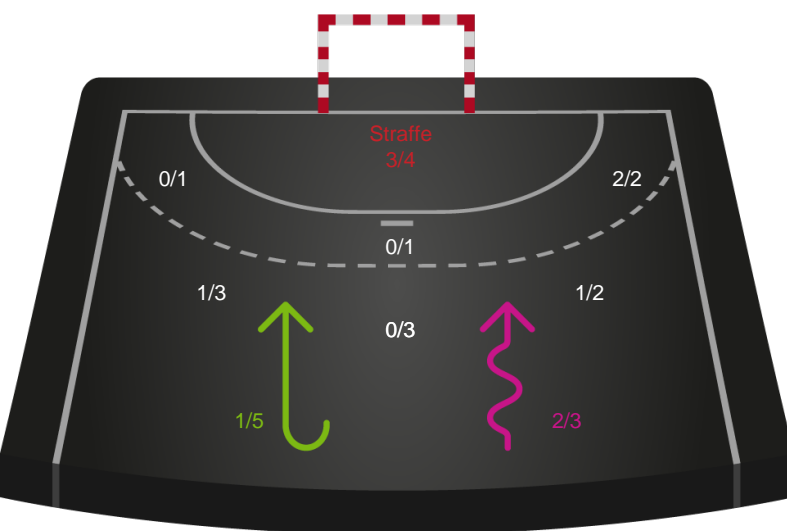

SAH

Skuddiagram