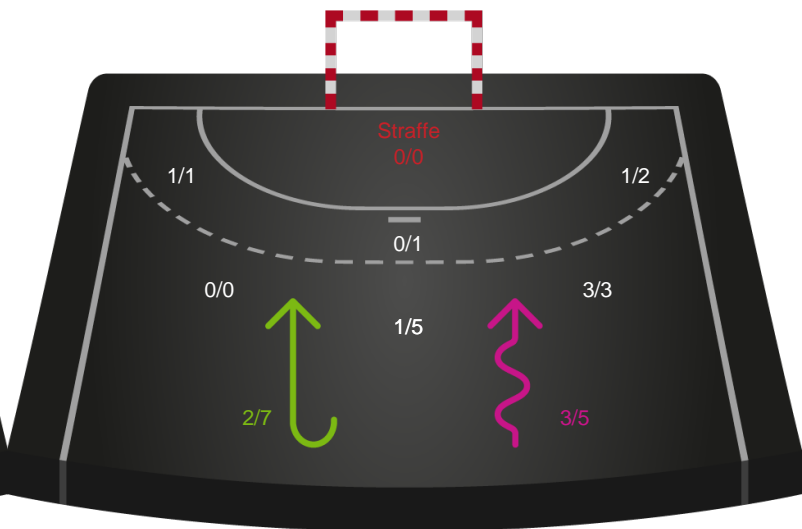

Kontra

Gennembrud

SAH

Skuddiagram