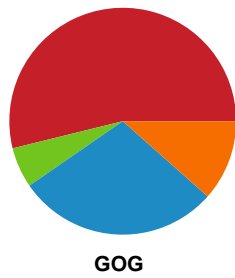

Fordeling af mål og skud

SAH - GOG - 23-31 (13-17)

Intet billede angivet

327235 / 11.11.2021, 20.00 / Ceres Arena / HTH Herreligaen - Grundspil

Angrebet sluttede med:

Skuddene endte med:

Teknisk fejl

2 min