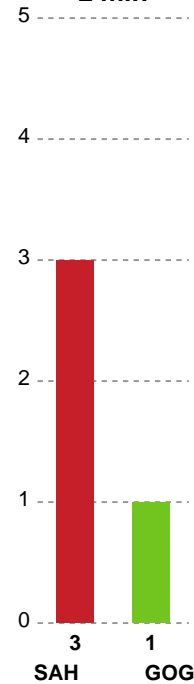

Markspillere

Nr	Navn	Mål/Skud	Straffe-mål/skud	Total Mål/Skud	Assist	Tilkendt straffe	Forårsagede straffe	Rødt kort	Tabt bold	Bold erob.	Fejl aflv.	Regelbrud	2min udvis.	MEP
2	Simon PYTLICK	5/7 71.43%	0/0 0%	5/7 71.43%	0	2	0	0	0	0	0	1	0	4.04
6	Mathias LARSON	1/2 50%	0/0 0%	1/2 50%	1	0	0	0	0	0	0	0	0	0.65
9	Jerry TOLLBRING	0/3 0%	3/3 100%	3/6 50%	0	0	0	0	0	0	0	0	0	0.39
11	Emil Wernsdorf MADSEN	1/1 100%	0/0 0%	1/1 100%	0	0	0	0	0	0	0	0	0	0.75
14	Lukas JØRGENSEN	3/3 100%	0/0 0%	3/3 100%	0	1	0	0	0	0	0	0	0	2.67
15	Emil LÆRKE	6/7 85.71%	0/0 0%	6/7 85.71%	2	0	1	0	0	0	1	0	1	4.17
17	Oscar BERGENDAHL	2/3 66.67%	0/0 0%	2/3 66.67%	0	1	2	0	0	2	0	0	0	1.92
19	Mathias GIDSEL	2/3 66.67%	0/0 0%	2/3 66.67%	6	0	0	0	0	4	2	0	0	3.1
21	Kasper KILDELUND	5/6 83.33%	0/0 0%	5/6 83.33%	0	0	0	0	0	0	0	0	0	3.45
23	Joachim Lyng ALS	1/1 100%	0/1 0%	1/2 50%	0	0	1	0	0	0	0	0	0	0.1
34	Morten OLSEN	2/6 33.33%	0/0 0%	2/6 33.33%	2	0	0	0	0	0	2	0	0	0.5

Fordeling af mål og skud

SAH - GOG - 23-31 (13-17)

Intet billede angivet

327235 / 11.11.2021, 20.00 / Ceres Arena / HTH Herreligaen - Grundspil

Angrebet sluttede med:

Skuddene endte med:

Teknisk fejl

2 min

Assist

Målforskel i løbet af kampen

Shotplot for Første halvleg

SAH - GOG - 23-31 (13-17)

327235 / 11.11.2021, 20.00 / Ceres Arena / HTH Herreligaen - Grundspil

Inet billede angivet

SAH

Redningsdiagram