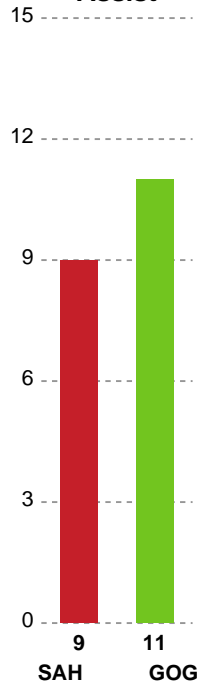

Markspillere

Nr	Navn	Mål/Skud	Straffe-mål/skud	Total Mål/Skud	Assist	Tilkendt straffe	Forårsagede straffe	Rødt kort	Tabt bold	Bold erob.	Fejl aflv.	Regelbrud	2min udvis.	MEP
2	Simon PYTLICK	5/7 71.43%	0/0 0%	5/7 71.43%	0	2	0	0	0	0	0	1	0	4.04
6	Mathias LARSON	1/2 50%	0/0 0%	1/2 50%	1	0	0	0	0	0	0	0	0	0.65
9	Jerry TOLLBRING	0/3 0%	3/3 100%	3/6 50%	0	0	0	0	0	0	0	0	0	0.39
11	Emil Wernsdorf MADSEN	1/1 100%	0/0 0%	1/1 100%	0	0	0	0	0	0	0	0	0	0.75
14	Lukas JØRGENSEN	3/3 100%	0/0 0%	3/3 100%	0	1	0	0	0	0	0	0	0	2.67
15	Emil LÆRKE	6/7 85.71%	0/0 0%	6/7 85.71%	2	0	1	0	0	0	1	0	1	4.17
17	Oscar BERGENDAHL	2/3 66.67%	0/0 0%	2/3 66.67%	0	1	2	0	0	2	0	0	0	1.92
19	Mathias GIDSEL	2/3 66.67%	0/0 0%	2/3 66.67%	6	0	0	0	0	4	2	0	0	3.1
21	Kasper KILDELUND	5/6 83.33%	0/0 0%	5/6 83.33%	0	0	0	0	0	0	0	0	0	3.45
23	Joachim Lyng ALS	1/1 100%	0/1 0%	1/2 50%	0	0	1	0	0	0	0	0	0	0.1
34	Morten OLSEN	2/6 33.33%	0/0 0%	2/6 33.33%	2	0	0	0	0	0	2	0	0	0.5

Fordeling af mål og skud

SAH - GOG - 23-31 (13-17)

Intet billede angivet

327235 / 11.11.2021, 20.00 / Ceres Arena / HTH Herreligaen - Grundspil

Angrebet sluttede med:

Skuddene endte med:

Teknisk fejl

2 min

Assist

Målforskel i løbet af kampen

Shotplot for Første halvleg

SAH - GOG - 23-31 (13-17)

327235 / 11.11.2021, 20.00 / Ceres Arena / HTH Herreligaen - Grundspil

Inet billede angivet

SAH

Redningsdiagram