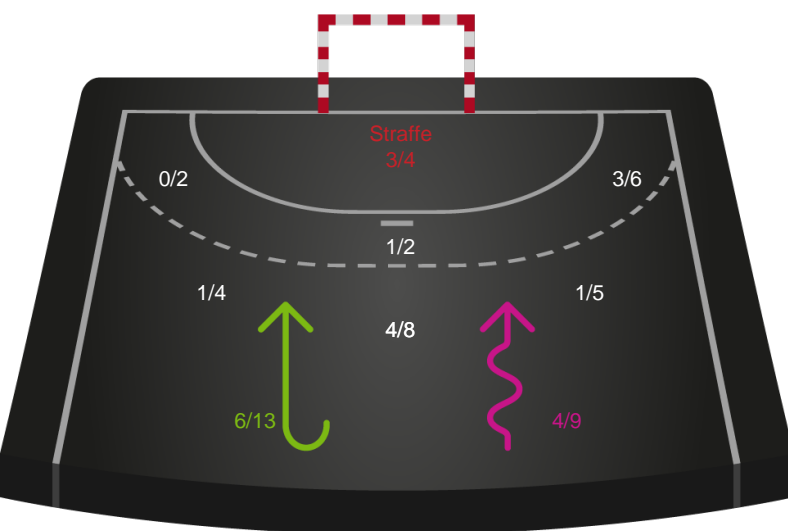

SAH

Skuddiagram