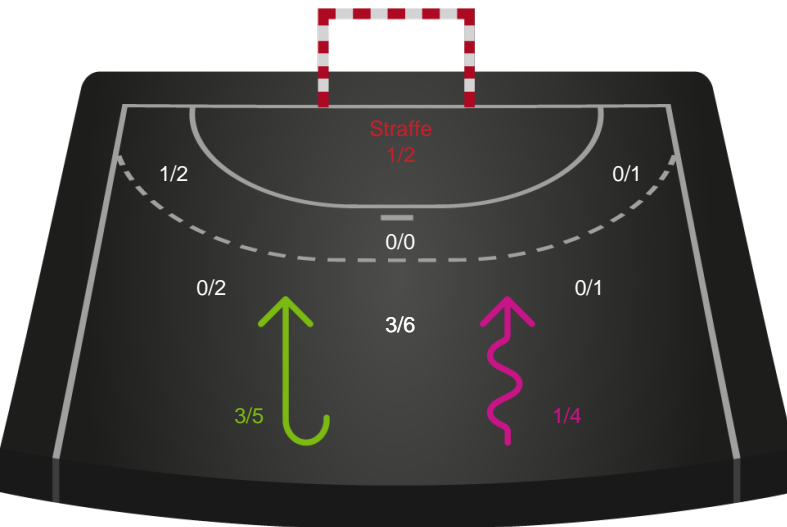

Shotplot for Anden halvleg

SAH - GOG - 23-31 (13-17)

327235 / 11.11.2021, 20.00 / Ceres Arena / HTH Herreligaen - Grundspil

Intet billede angivet

SAH

Redningsdiagram