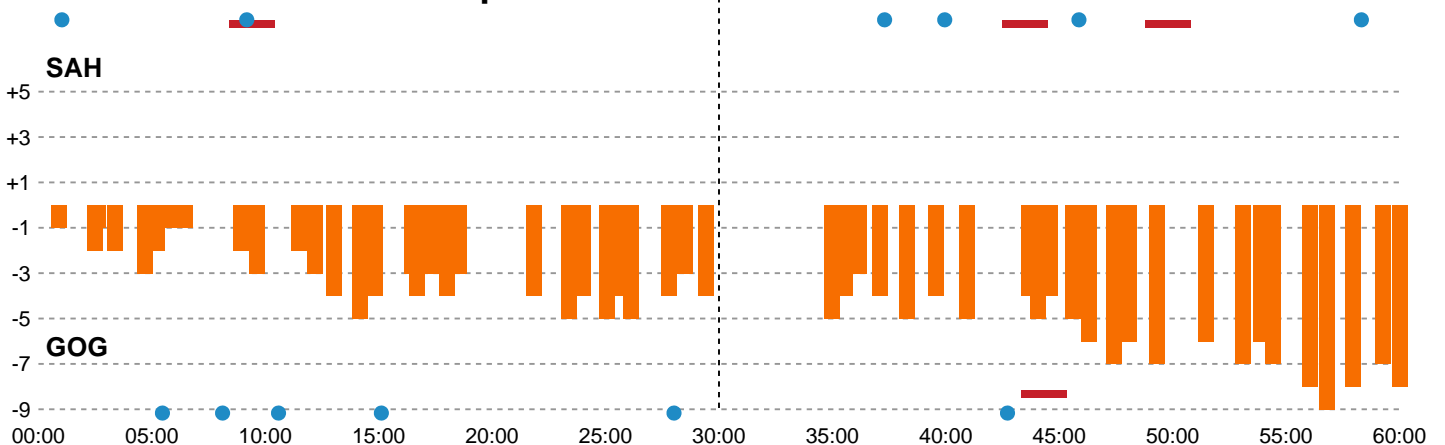

Fordeling af mål og skud

SAH - GOG - 23-31 (13-17)

Intet billede angivet

327235 / 11.11.2021, 20.00 / Ceres Arena / HTH Herreligaen - Grundspil

Angrebet sluttede med:

Skuddene endte med:

Teknisk fejl

2 min

Assist

Målforskel i løbet af kampen

Shotplot for Første halvleg

SAH - GOG - 23-31 (13-17)

327235 / 11.11.2021, 20.00 / Ceres Arena / HTH Herreligaen - Grundspil

Inet billede angivet

SAH

Redningsdiagram