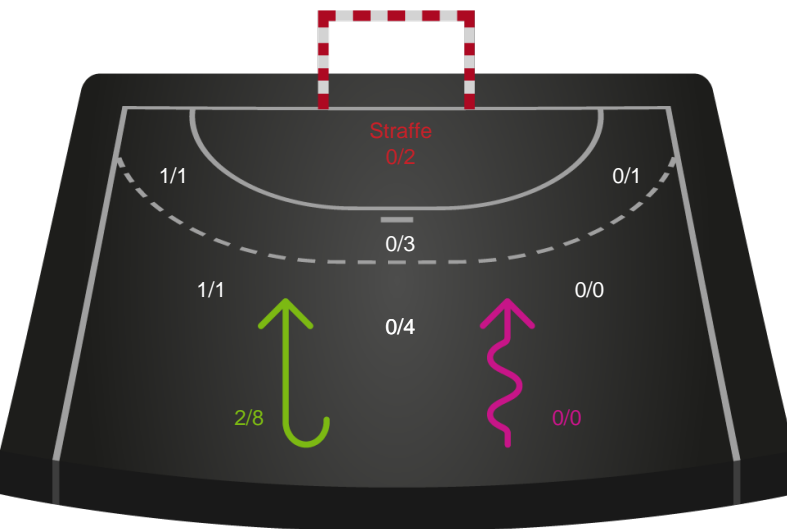

Assist

Målforskel i løbet af kampen

Shotplot for Første halvleg

SAH - GOG - 23-31 (13-17)

327235 / 11.11.2021, 20.00 / Ceres Arena / HTH Herreligaen - Grundspil

Inet billede angivet

SAH

Redningsdiagram