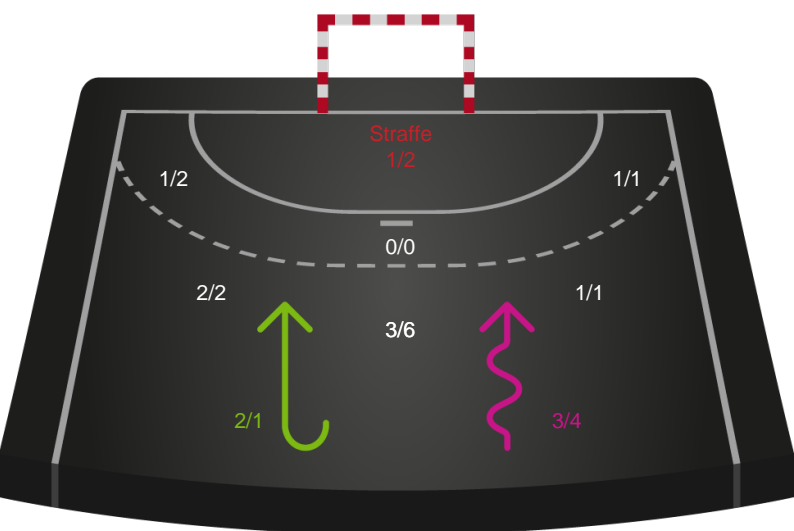

Kontra

Gennembrud

Shotplot for Total

SAH - GOG - 23-31 (13-17)

Intet billede angivet

327235 / 11.11.2021, 20.00 / Ceres Arena / HTH Herreligaen - Grundspil

SAH

Redningsdiagram