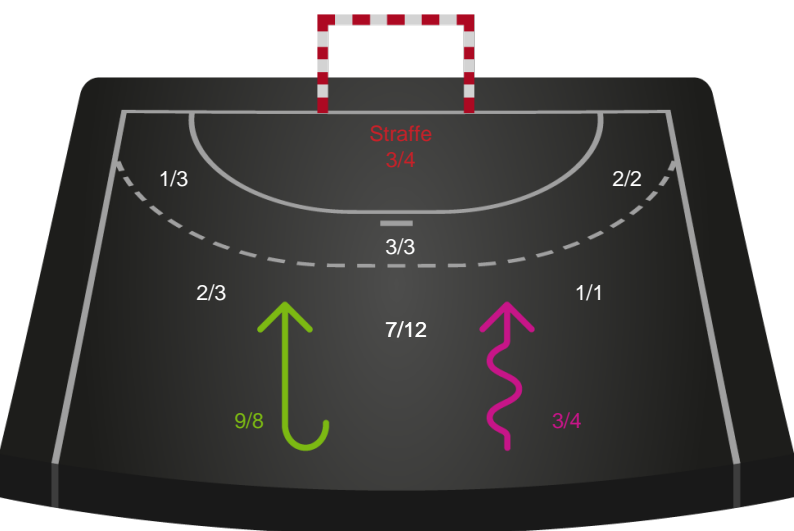

GOG

Skuddiagram