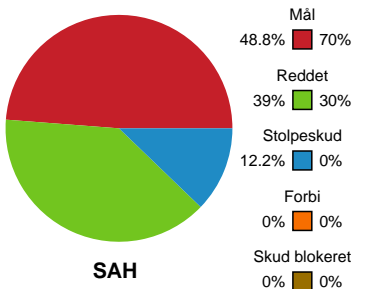

Fordeling af mål og skud

SAH - GOG - 23-31 (13-17)

Intet billede angivet

327235 / 11.11.2021, 20.00 / Ceres Arena / HTH Herreligaen - Grundspil

Angrebet sluttede med:

Skuddene endte med:

Teknisk fejl

2 min

Assist

Målforskel i løbet af kampen

Shotplot for Første halvleg

SAH - GOG - 23-31 (13-17)

327235 / 11.11.2021, 20.00 / Ceres Arena / HTH Herreligaen - Grundspil

Inet billede angivet

SAH

Redningsdiagram