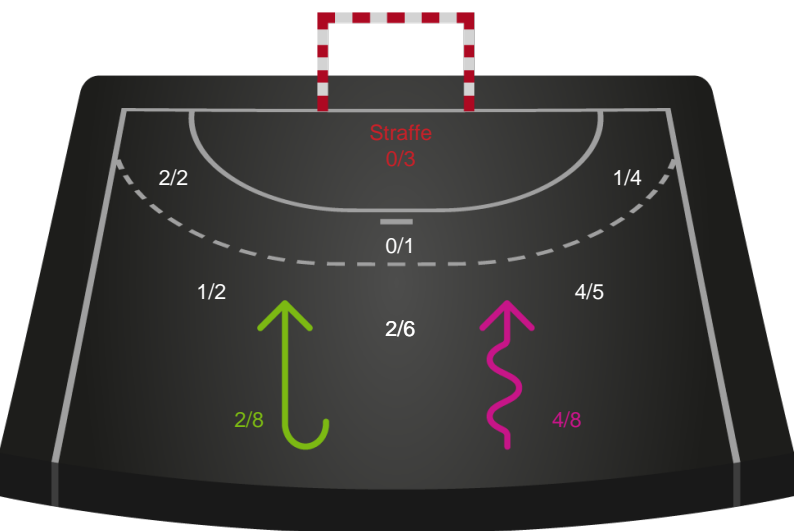

GOG

Redningsdiagram