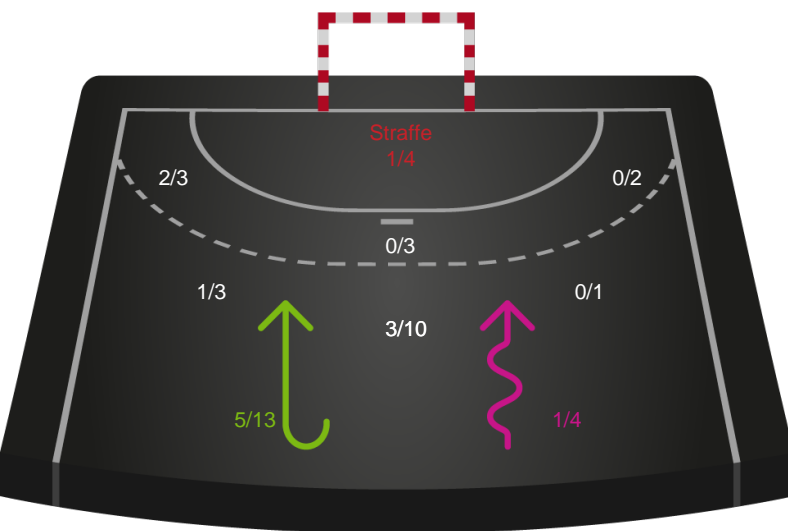

Kontra

Gennembrud

Shotplot for Total

SAH - GOG - 23-31 (13-17)

Intet billede angivet

327235 / 11.11.2021, 20.00 / Ceres Arena / HTH Herreligaen - Grundspil

SAH

Redningsdiagram