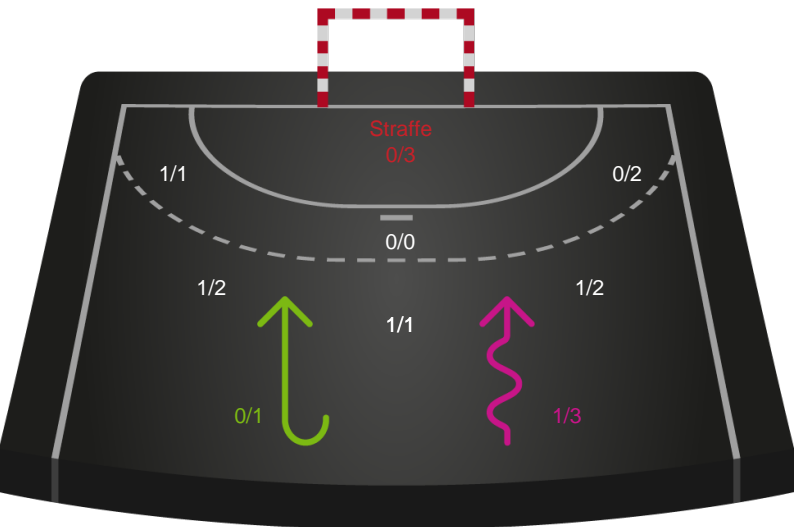

327235 / 11.11.2021, 20.00 / Ceres Arena / HTH Herreligaen - Grundspil

Intet billede angivet

SAH

Redningsdiagram

Kontra

Gennembrud

GOG

Redningsdiagram