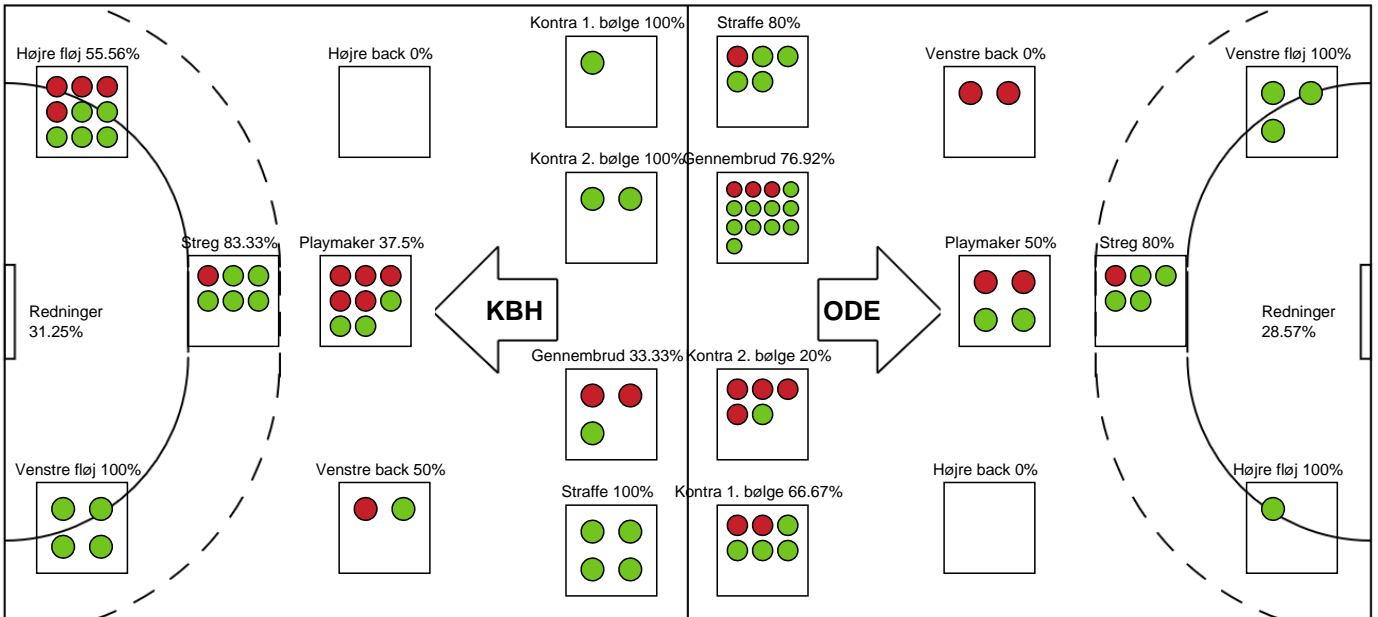

Fordeling af mål og skud

København Håndbold - Odense Håndbold - 26-29 (14-15)

748259 / 08.01.2025, 20.00 / Frederiksberg Opvisning / Kvindeligaen - Grundspil