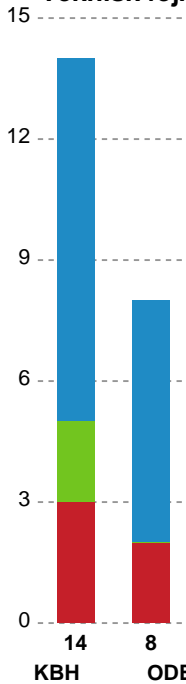

Teknisk fejl