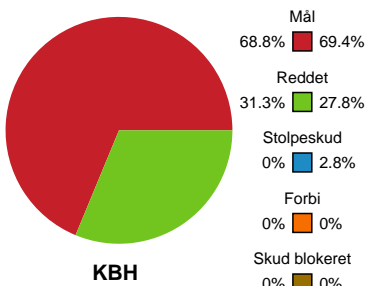

Skuddene endte med: