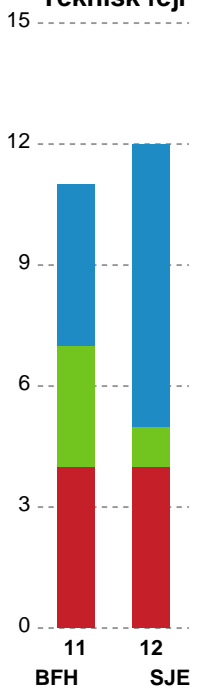

Markspillere

Nr	Navn	Mål/Skud	Straffe-mål/skud	Total Mål/Skud	Assist	Tilkendt straffe	Forårsagede straffe	Rødt kort	Tabt bold	Bold erob.	Fejl aflv.	Regelbrud	2min udvis.	MEP
5	Sidsel Mygil Mattesen	0/0 0%	0/0 0%	0/0 0%	0	0	0	0	0	0	0	0	0	0
6	Lea Hansen	0/1 0%	0/0 0%	0/1 0%	0	1	0	0	0	0	0	0	0	0.14
8	Karine Dahlum	4/6 66.67%	2/3 66.67%	6/9 66.67%	3	1	0	0	0	1	1	0	0	4.17
10	Sofia Stenholt	0/0 0%	0/0 0%	0/0 0%	0	0	0	0	1	0	0	0	0	-0.35
11	Pernille Johannsen	3/3 100%	0/0 0%	3/3 100%	1	0	0	0	0	2	0	1	0	2.85
17	June Bøttger	1/1 100%	0/0 0%	1/1 100%	1	0	0	0	0	2	0	0	0	1.6
19	Virág Fazekas	2/2 100%	0/0 0%	2/2 100%	1	0	0	0	0	0	0	0	0	1.75
22	Olivia Simonsen	3/6 50%	0/0 0%	3/6 50%	2	2	2	0	0	1	2	0	1	1.86
28	Sarah Paulsen	4/8 50%	3/3 100%	7/11 63.64%	2	0	0	0	0	0	2	0	0	3.05
31	Ida-Marie Dahl	6/7 85.71%	0/0 0%	6/7 85.71%	2	1	2	0	0	0	0	3	0	3.62
32	Emilie Clemmensen	0/0 0%	0/0 0%	0/0 0%	0	0	0	0	0	0	0	0	0	0
39	Sherin Obadli	0/0 0%	0/0 0%	0/0 0%	0	0	1	0	0	0	0	0	1	-0.38
93	Line Uno	0/1 0%	0/0 0%	0/1 0%	0	0	0	0	0	0	2	0	0	-1.05

Fordeling af mål og skud

Bjerringbro FH - Sønderjyske Kvindehåndbold - 26-28 (14-16)

189979 / 07.01.2026, 19.00 / Bjerringbro Idræts- & Kulturcenter 1 / Bambuni Kvindeligaen - Grundspil

Logget af: Mads Hansen, Christian Lerche

Angrebet sluttede med:

Teknisk fejl

2 min

Assist

Skuddene endte med:

Målforskel i løbet af kampen

Shotplot for Første halvleg

Bjerringbro FH - Sønderjyske Kvindehåndbold - 26-28 (14-16)