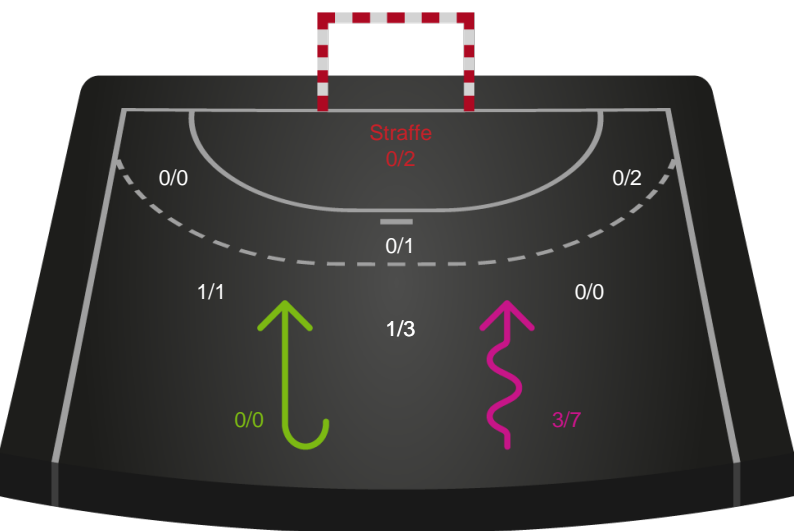

Sønderjyske Kvindehåndbold

Redningsdiagram