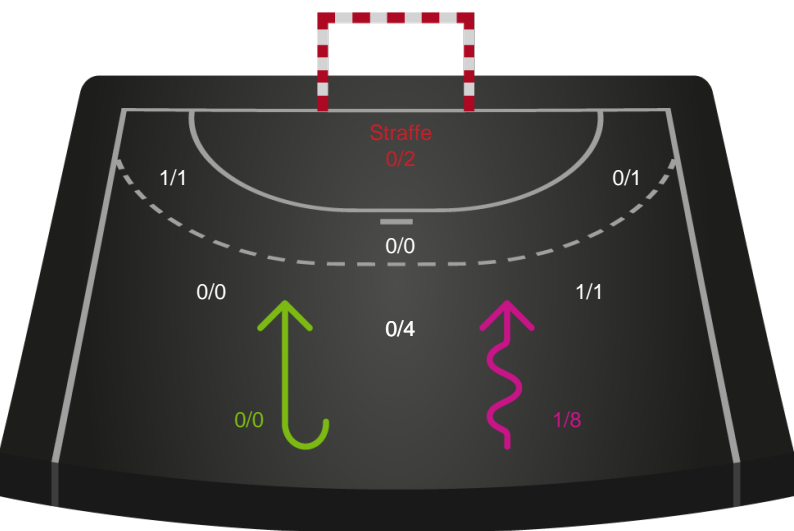

Sønderjyske Kvindehåndbold

Redningsdiagram