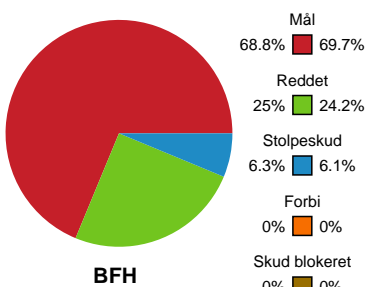

Fordeling af mål og skud

Bjerringbro FH - Sønderjyske Kvindehåndbold - 26-28 (14-16)

189979 / 07.01.2026, 19.00 / Bjerringbro Idræts- & Kulturcenter 1 / Bambuni Kvindeligaen - Grundspil

Logget af: Mads Hansen, Christian Lerche

Angrebet sluttede med:

Teknisk fejl

2 min

Assist

Skuddene endte med:

Målforskel i løbet af kampen

Shotplot for Første halvleg

Bjerringbro FH - Sønderjyske Kvindehåndbold - 26-28 (14-16)