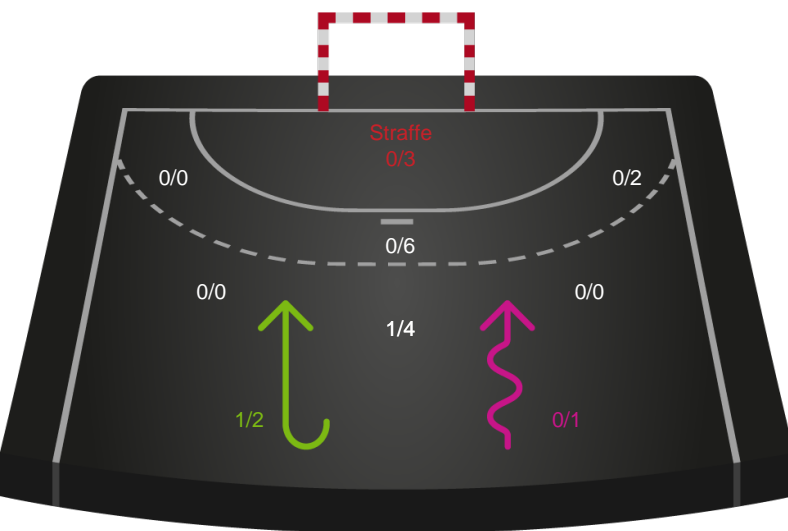

Shotplot for Første halvleg

Bjerringbro FH - Sønderjyske Kvindehåndbold - 26-28 (14-16)

189979 / 07.01.2026, 19.00 / Bjerringbro Idræts- & Kulturcenter 1 / Bambuni Kvindeligaen - Grundspil

Logget af: Mads Hansen, Christian Lerche

Bjerringbro FH

Redningsdiagram