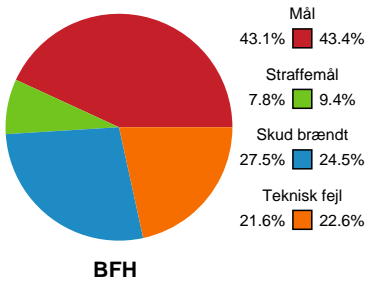

Angrebet sluttede med: