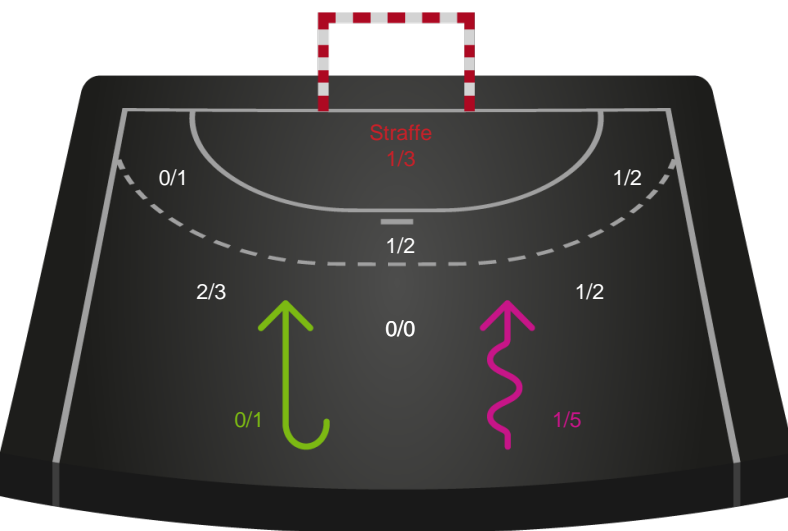

Shotplot for Anden halvleg

Bjerringbro FH - Sønderjyske Kvindehåndbold - 26-28 (14-16)

189979 / 07.01.2026, 19.00 / Bjerringbro Idræts- & Kulturcenter 1 / Bambuni Kvindeligaen - Grundspil

Logget af: Mads Hansen, Christian Lerche

Bjerringbro FH

Redningsdiagram