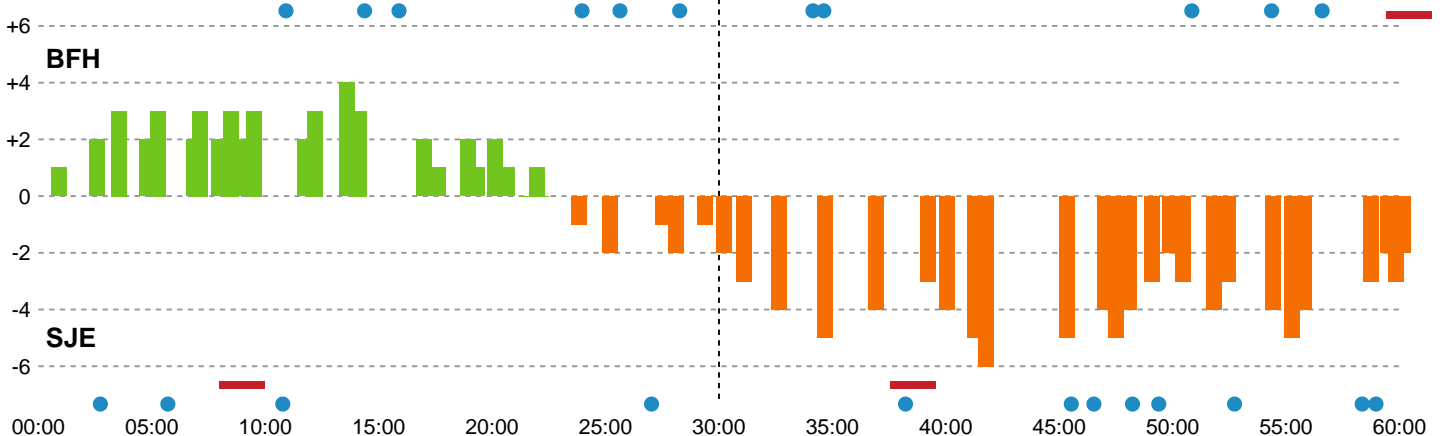

Fordeling af mål og skud

Bjerringbro FH - Sønderjyske Kvindehåndbold - 26-28 (14-16)

189979 / 07.01.2026, 19.00 / Bjerringbro Idræts- & Kulturcenter 1 / Bambuni Kvindeligaen - Grundspil

Logget af: Mads Hansen, Christian Lerche

Angrebet sluttede med:

Teknisk fejl

2 min

Assist

Skuddene endte med:

Målforskel i løbet af kampen

Shotplot for Første halvleg

Bjerringbro FH - Sønderjyske Kvindehåndbold - 26-28 (14-16)