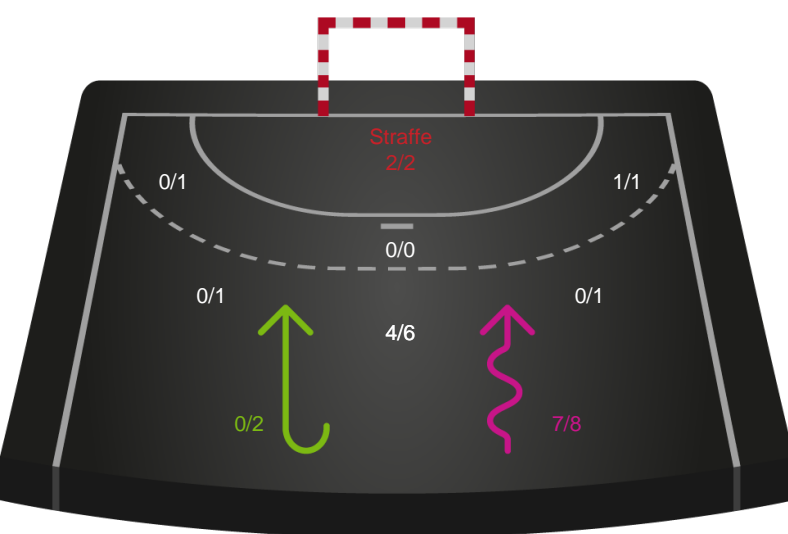

Bjerringbro FH

Skuddiagram