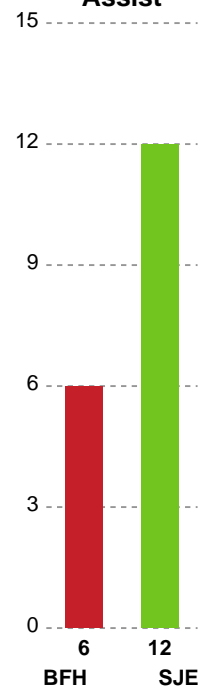

Fordeling af mål og skud

Bjerringbro FH - Sønderjyske Kvindehåndbold - 26-28 (14-16)

189979 / 07.01.2026, 19.00 / Bjerringbro Idræts- & Kulturcenter 1 / Bambuni Kvindeligaen - Grundspil

Logget af: Mads Hansen, Christian Lerche

Angrebet sluttede med:

Teknisk fejl

2 min

Assist

Skuddene endte med:

Målforskel i løbet af kampen

Shotplot for Første halvleg

Bjerringbro FH - Sønderjyske Kvindehåndbold - 26-28 (14-16)