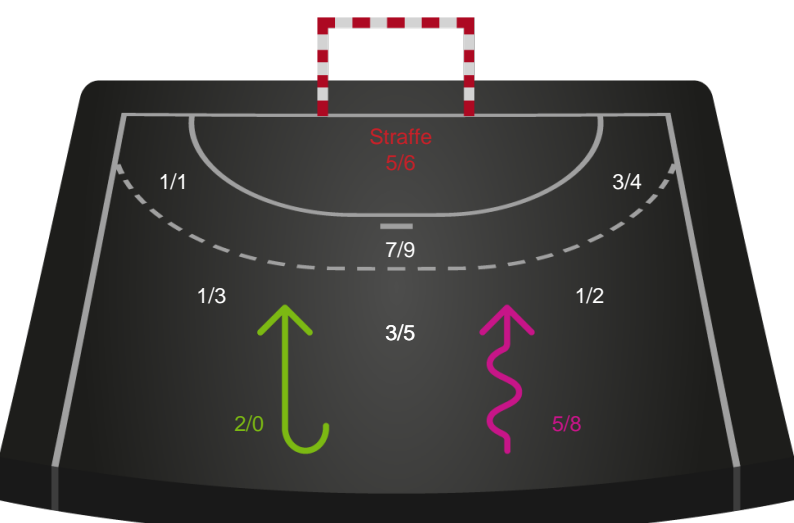

Sønderjyske Kvindehåndbold

Skuddiagram