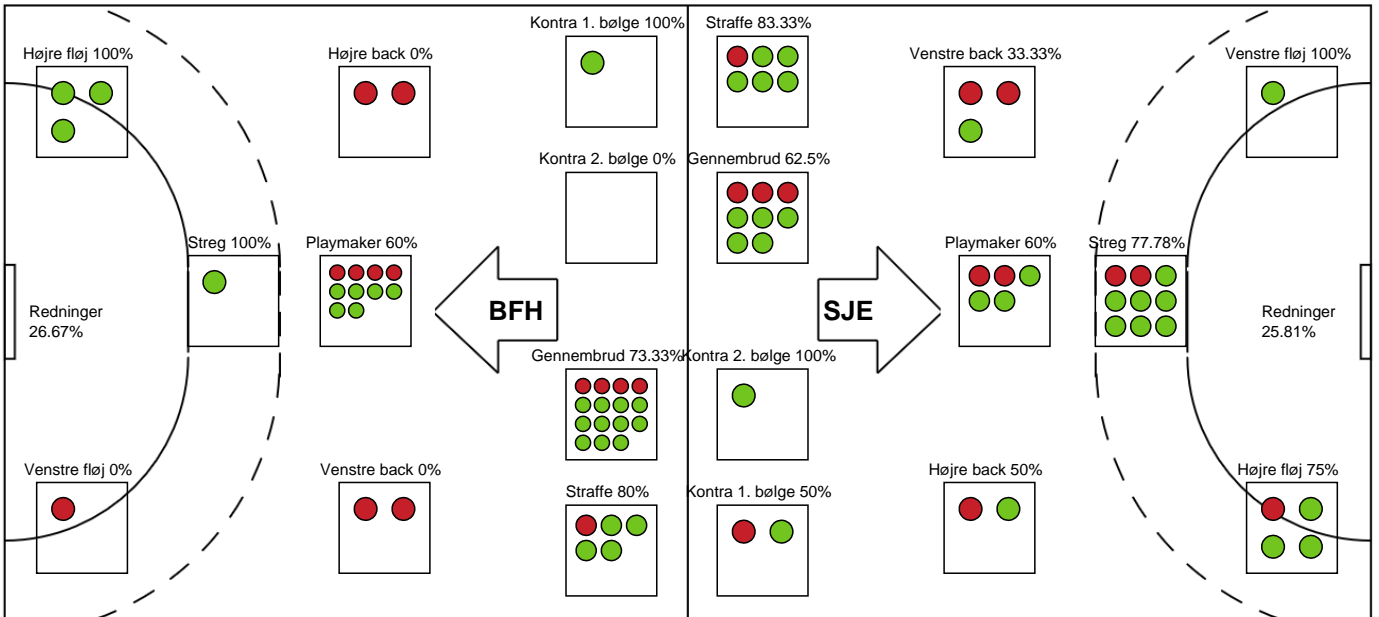

Sønderjyske Kvindehåndbold

Målmænd

Nr	Navn	Redn/Skud	Straffe-Redn/skud	Total Redn/Skud	Mål imod	Skud forbi	Skud stolpe	Assist	Mål	Bold erob.	Fejl aflv.	Regelbrud	2 min udvis.	MEP
12	Sarah Ernebjerg	1/9 11.11%	0/2 0%	1/11 9.09%	10	0	1	0	0	0	0	0	0	-1.08
16	Julie Stokkendal Poulsen	7/20 35%	0/2 0%	7/22 31.82%	15	2	1	0	0	0	0	0	0	0.99

Markspillere

Nr	Navn	Mål/Skud	Straffe-mål/skud	Total Mål/Skud	Assist	Tilkendt straffe	Forårsagede straffe	Rødt kort	Tabt bold	Bold erob.	Fejl aflv.	Regelbrud	2min udvis.	MEP
5	Sidsel Mygil Mattesen	0/0 0%	0/0 0%	0/0 0%	0	0	0	0	0	0	0	0	0	0
6	Lea Hansen	0/1 0%	0/0 0%	0/1 0%	0	1	0	0	0	0	0	0	0	0.14
8	Karine Dahlum	4/6 66.67%	2/3 66.67%	6/9 66.67%	3	1	0	0	0	1	1	0	0	4.17
10	Sofia Stenholt	0/0 0%	0/0 0%	0/0 0%	0	0	0	0	1	0	0	0	0	-0.35
11	Pernille Johannsen	3/3 100%	0/0 0%	3/3 100%	1	0	0	0	0	2	0	1	0	2.85
17	June Bøttger	1/1 100%	0/0 0%	1/1 100%	1	0	0	0	0	2	0	0	0	1.6
19	Virág Fazekas	2/2 100%	0/0 0%	2/2 100%	1	0	0	0	0	0	0	0	0	1.75
22	Olivia Simonsen	3/6 50%	0/0 0%	3/6 50%	2	2	2	0	0	1	2	0	1	1.86
28	Sarah Paulsen	4/8 50%	3/3 100%	7/11 63.64%	2	0	0	0	0	0	2	0	0	3.05
31	Ida-Marie Dahl	6/7 85.71%	0/0 0%	6/7 85.71%	2	1	2	0	0	0	0	3	0	3.62
32	Emilie Clemmensen	0/0 0%	0/0 0%	0/0 0%	0	0	0	0	0	0	0	0	0	0
39	Sherin Obadli	0/0 0%	0/0 0%	0/0 0%	0	0	1	0	0	0	0	0	1	-0.38
93	Line Uno	0/1 0%	0/0 0%	0/1 0%	0	0	0	0	0	0	2	0	0	-1.05

Fordeling af mål og skud

Bjerringbro FH - Sønderjyske Kvindehåndbold - 26-28 (14-16)

189979 / 07.01.2026, 19.00 / Bjerringbro Idræts- & Kulturcenter 1 / Bambuni Kvindeligaen - Grundspil

Logget af: Mads Hansen, Christian Lerche