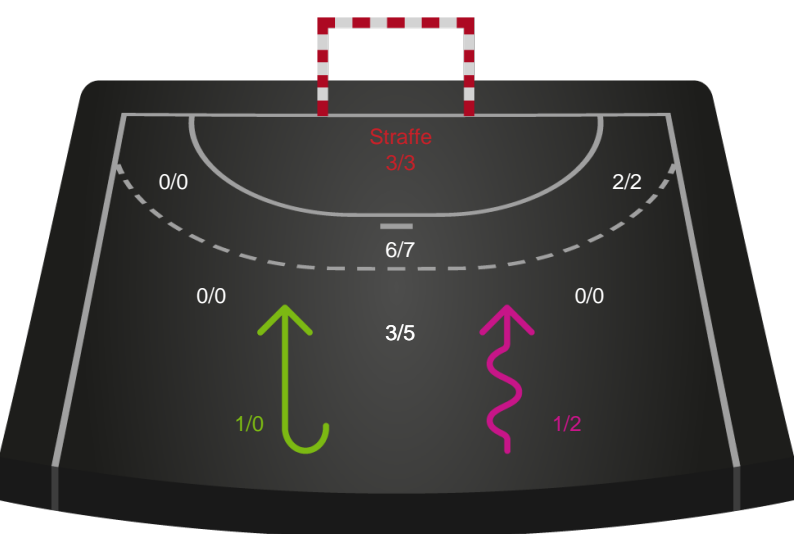

Skuddiagram

Kontra

Gennembrud

Shotplot for Anden halvleg

Bjerringbro FH - Sønderjyske Kvindehåndbold - 26-28 (14-16)

189979 / 07.01.2026, 19.00 / Bjerringbro Idræts- & Kulturcenter 1 / Bambuni Kvindeligaen - Grundspil