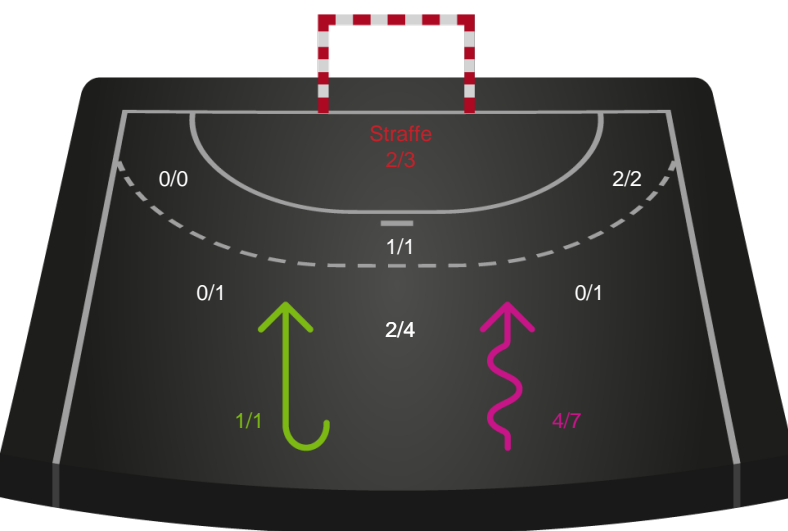

Bjerringbro FH

Skuddiagram