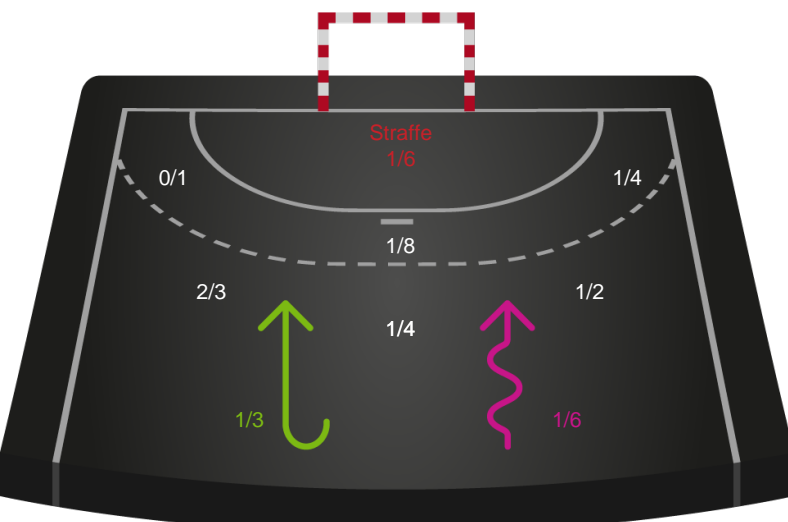

Shotplot for Total

Bjerringbro FH - Sønderjyske Kvindehåndbold - 26-28 (14-16)

189979 / 07.01.2026, 19.00 / Bjerringbro Idræts- & Kulturcenter 1 / Bambuni Kvindeligaen - Grundspil

Logget af: Mads Hansen, Christian Lerche

Bjerringbro FH

Redningsdiagram