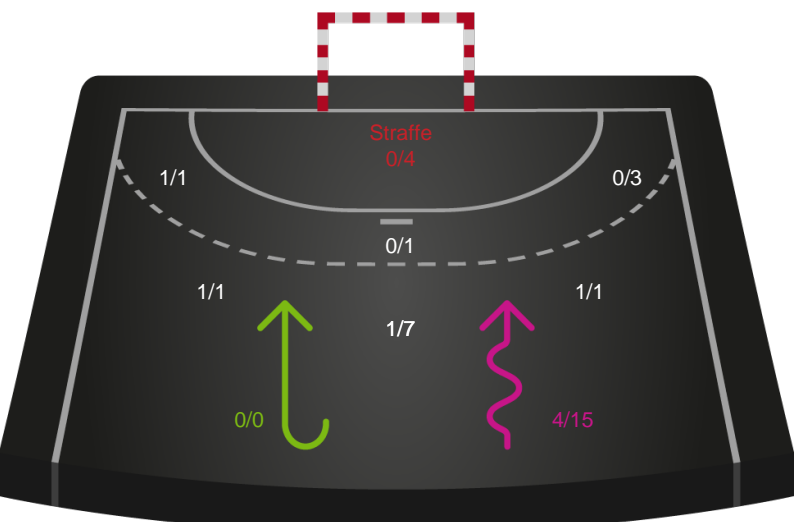

Sønderjyske Kvindehåndbold

Redningsdiagram