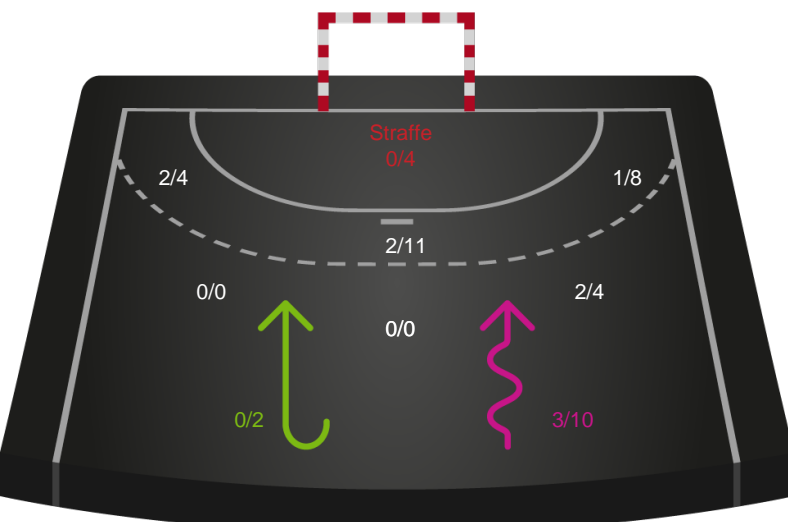

Shotplot for Total

København Håndbold - Nykøbing F. Håndboldklub - 29-34 (15-18)

791831 / 15.04.2019, 18.30 / Frederiksberg Opvisning / HTH Ligaen - Slutspil Pulje 1

Intet billede angivet

København Håndbold

Redningsdiagram