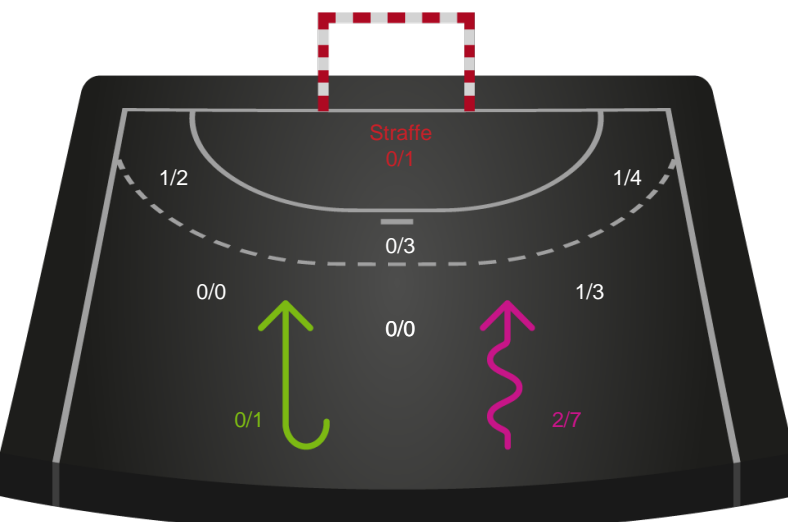

Shotplot for Anden halvleg

København Håndbold - Nykøbing F. Håndboldklub - 29-34 (15-18)

791831 / 15.04.2019, 18.30 / Frederiksberg Opvisning / HTH Ligaen - Slutspil Pulje 1

Intet billede angivet

København Håndbold

Redningsdiagram