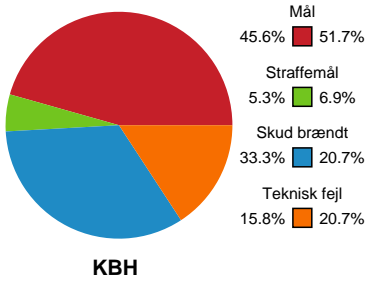

Fordeling af mål og skud

København Håndbold - Nykøbing F. Håndboldklub - 29-34 (15-18)

Intet billede angivet

791831 / 15.04.2019, 18.30 / Frederiksberg Opvisning / HTH Ligaen - Slutspil Pulje 1

Angrebet sluttede med: