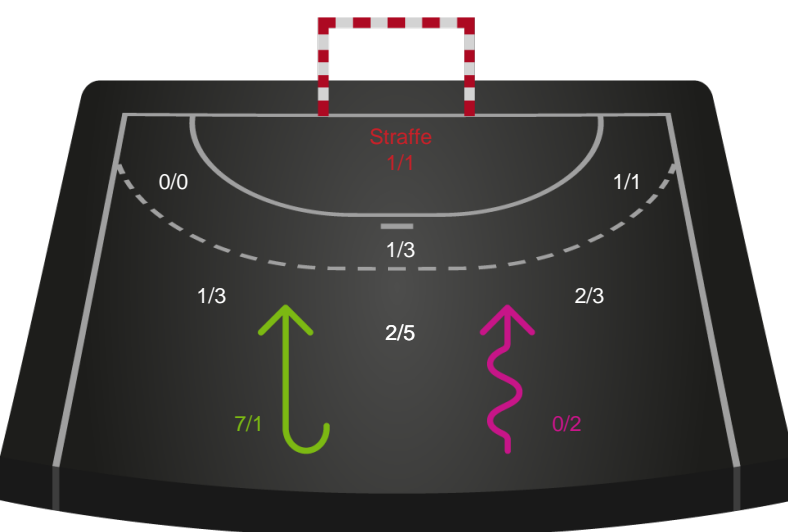

København Håndbold

Skuddiagram