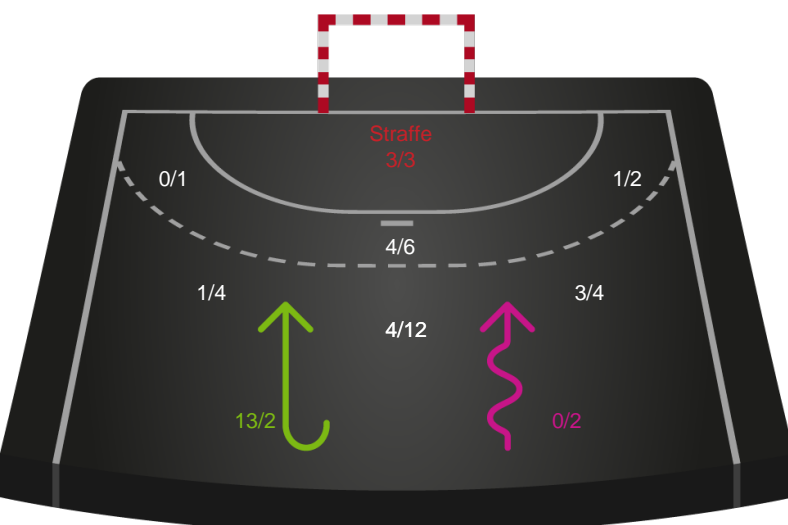

København Håndbold

Skuddiagram