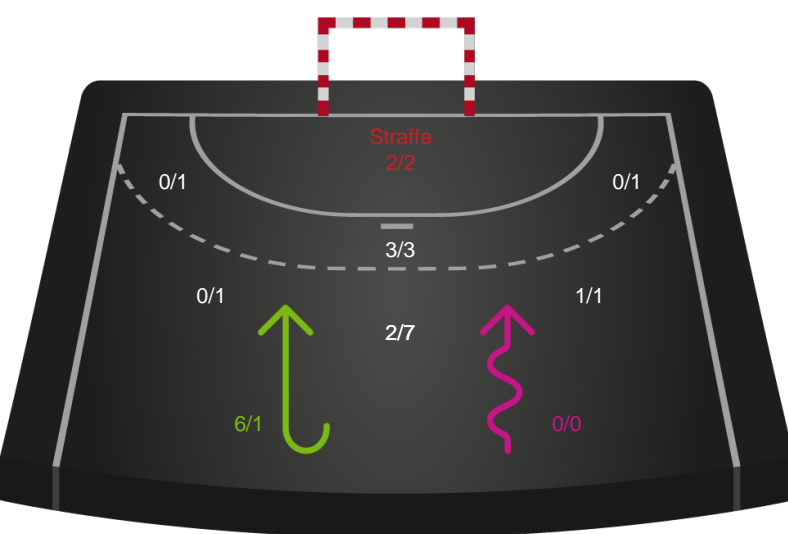

København Håndbold

Skuddiagram