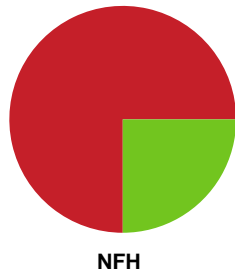

Skuddene endte med: