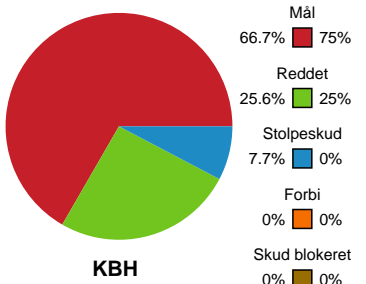

Skuddene endte med: