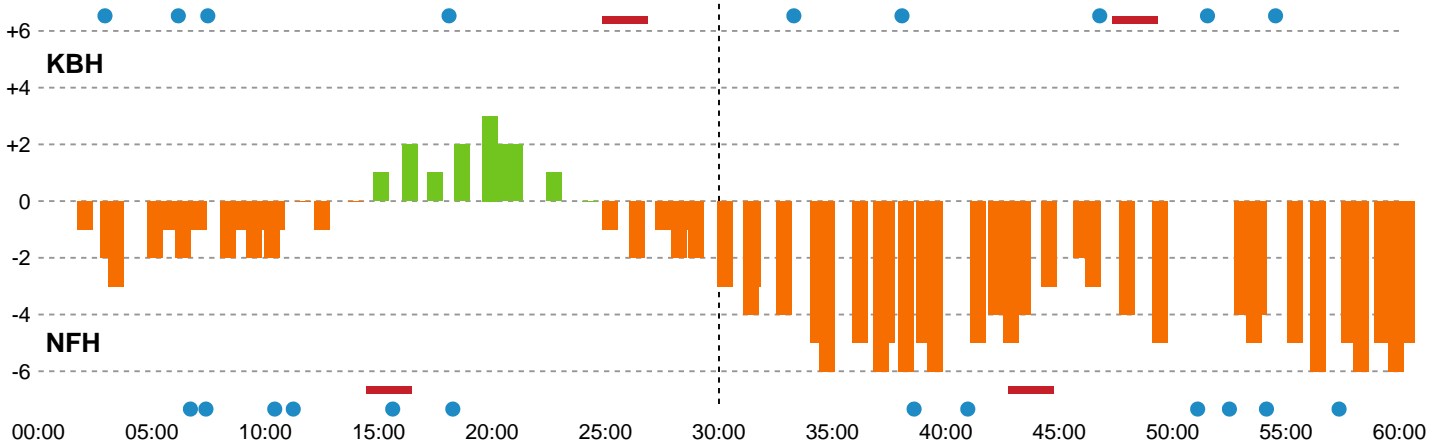

Skuddene endte med:

Teknisk fejl

2 min

Assist

Målforskel i løbet af kampen

Shotplot for Første halvleg

København Håndbold - Nykøbing F. Håndboldklub - 29-34 (15-18)

Intet billede angivet