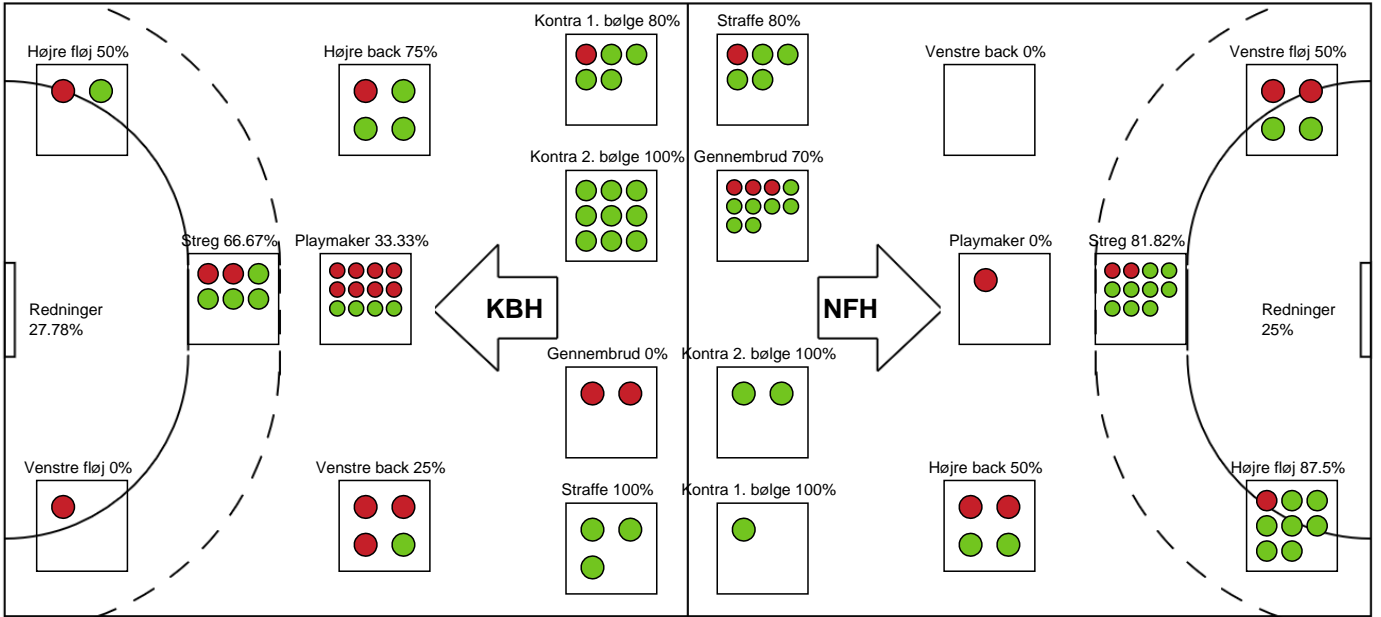

Målmænd

Nr	Navn	Redn/Skud	Straffe-Redn/skud	Total Redn/Skud	Mål imod	Skud forbi	Skud stolpe	Assist	Mål	Bold erob.	Fejl aflv.	Regelbrud	2 min udvis.	MEP
1	Johanna BUNDTSEN	4/18 22.22%	0/1 0%	4/19 21.05%	15	0	0	0	0	0	0	0	0	-0.52
89	Emily Stang SANDO	6/21 28.57%	0/3 0%	6/24 25%	18	0	0	0	0	0	0	0	0	-0.04

Markspillere

Nr	Navn	Mål/Skud	Straffe-mål/skud	Total Mål/Skud	Assist	Tilkendt straffe	Forårsagede straffe	Rødt kort	Tabt bold	Bold erob.	Fejl aflv.	Regelbrud	2min udvis.	MEP
3	Louise FØNS	1/2 50%	1/1 100%	2/3 66.67%	0	0	0	0	0	0	0	0	0	0.92
5	Linn BLOHM	1/3 33.33%	0/0 0%	1/3 33.33%	0	0	1	0	0	0	0	0	0	-0.15
9	Larissa NUSSER	3/4 75%	0/0 0%	3/4 75%	2	1	0	0	1	0	0	0	0	2.62
14	Mai KRAGBALLE	0/5 0%	2/2 100%	2/7 28.57%	2	1	0	0	0	0	0	0	0	0.67
15	Jenny ALM	6/10 60%	0/0 0%	6/10 60%	1	0	1	0	0	0	1	1	0	2.7
18	Maria LYKKEGAARD	3/3 100%	0/0 0%	3/3 100%	0	1	1	0	0	0	1	0	0	2.12
19	Debbie BONT	2/3 66.67%	0/0 0%	2/3 66.67%	0	0	0	0	0	0	0	0	0	1.22
20	Anne Cecilie DE LA COUR	1/3 33.33%	0/0 0%	1/3 33.33%	1	0	1	0	0	0	0	1	1	-0.13
21	Kelly DULFER	2/4 50%	0/0 0%	2/4 50%	2	0	0	0	0	4	1	1	0	2.1
22	Hanna BLOMSTRAND	6/7 85.71%	0/0 0%	6/7 85.71%	2	0	1	0	0	0	1	0	1	4.07
34	Andrea Ulrikka Aagot HANSEN	1/1 100%	0/0 0%	1/1 100%	0	0	0	0	0	0	0	1	0	0.4

Fordeling af mål og skud

København Håndbold - Nykøbing F. Håndboldklub - 29-34 (15-18)

Intet billede angivet

791831 / 15.04.2019, 18.30 / Frederiksberg Opvisning / HTH Ligaen - Slutspil Pulje 1

Angrebet sluttede med: