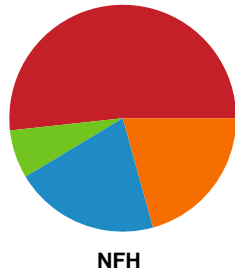

Fordeling af mål og skud

København Håndbold - Nykøbing F. Håndboldklub - 29-34 (15-18)

Intet billede angivet

791831 / 15.04.2019, 18.30 / Frederiksberg Opvisning / HTH Ligaen - Slutspil Pulje 1

Angrebet sluttede med: