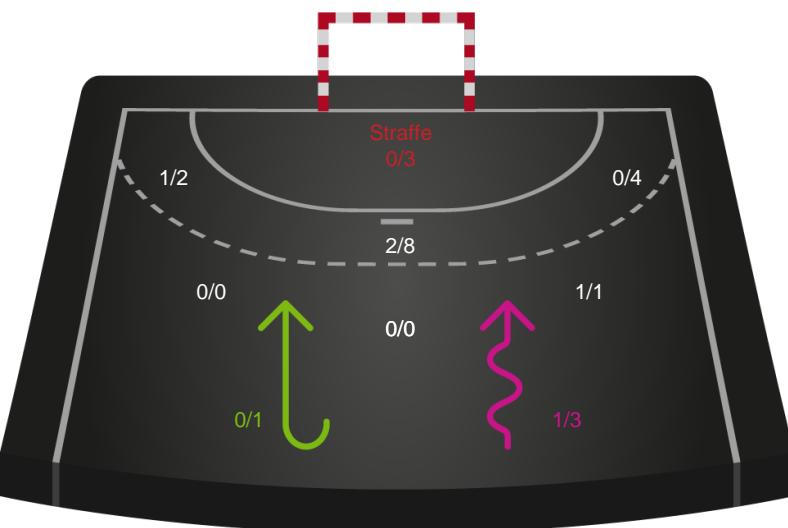

Shotplot for Første halvleg

København Håndbold - Nykøbing F. Håndboldklub - 29-34 (15-18)

Intet billede angivet

791831 / 15.04.2019, 18.30 / Frederiksberg Opvisning / HTH Ligaen - Slutspil Pulje 1

København Håndbold

Redningsdiagram