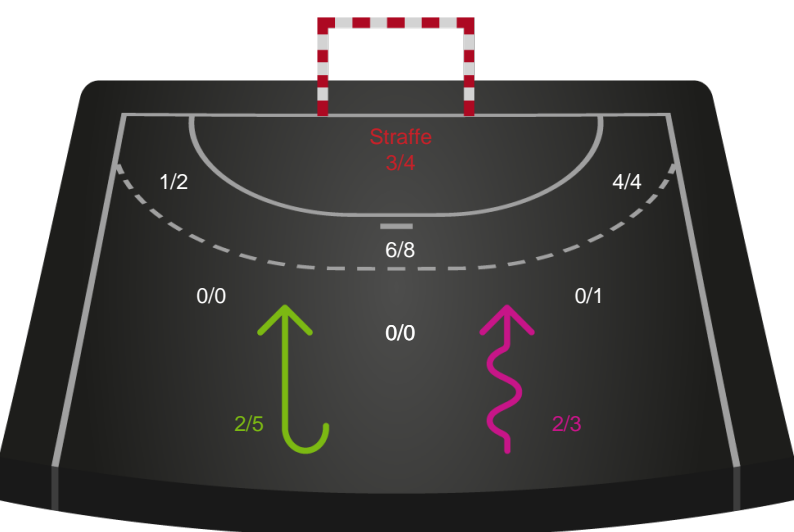

Nykøbing F. Håndboldklub

Skuddiagram