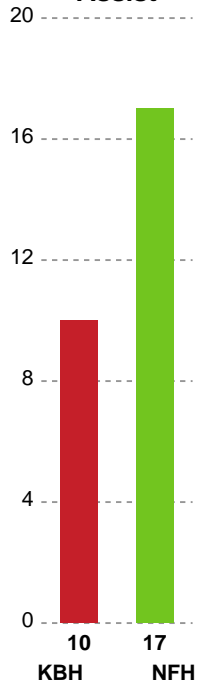

Fordeling af mål og skud

København Håndbold - Nykøbing F. Håndboldklub - 29-34 (15-18)

Intet billede angivet

791831 / 15.04.2019, 18.30 / Frederiksberg Opvisning / HTH Ligaen - Slutspil Pulje 1

Angrebet sluttede med:

Skuddene endte med:

Teknisk fejl

2 min

Assist

Målforskel i løbet af kampen

Shotplot for Første halvleg

København Håndbold - Nykøbing F. Håndboldklub - 29-34 (15-18)

Intet billede angivet