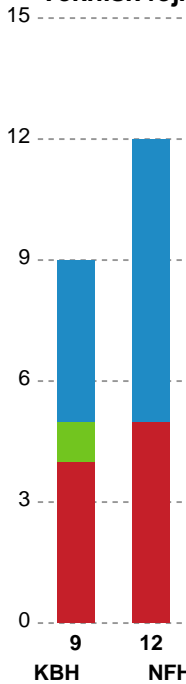

Teknisk fejl