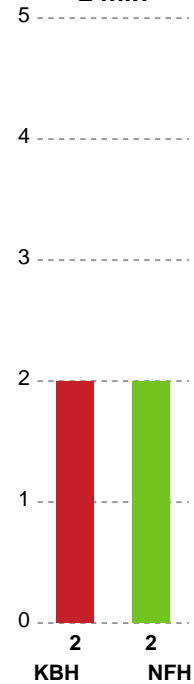

Markspillere

Nr	Navn	Mål/Skud	Straffe-mål/skud	Total Mål/Skud	Assist	Tilkendt straffe	Forårsagede straffe	Rødt kort	Tabt bold	Bold erob.	Fejl aflv.	Regelbrud	2min udvis.	MEP
3	Louise FØNS	1/2 50%	1/1 100%	2/3 66.67%	0	0	0	0	0	0	0	0	0	0.92
5	Linn BLOHM	1/3 33.33%	0/0 0%	1/3 33.33%	0	0	1	0	0	0	0	0	0	-0.15
9	Larissa NUSSER	3/4 75%	0/0 0%	3/4 75%	2	1	0	0	1	0	0	0	0	2.62
14	Mai KRAGBALLE	0/5 0%	2/2 100%	2/7 28.57%	2	1	0	0	0	0	0	0	0	0.67
15	Jenny ALM	6/10 60%	0/0 0%	6/10 60%	1	0	1	0	0	0	1	1	0	2.7
18	Maria LYKKEGAARD	3/3 100%	0/0 0%	3/3 100%	0	1	1	0	0	0	1	0	0	2.12
19	Debbie BONT	2/3 66.67%	0/0 0%	2/3 66.67%	0	0	0	0	0	0	0	0	0	1.22
20	Anne Cecilie DE LA COUR	1/3 33.33%	0/0 0%	1/3 33.33%	1	0	1	0	0	0	0	1	1	-0.13
21	Kelly DULFER	2/4 50%	0/0 0%	2/4 50%	2	0	0	0	0	4	1	1	0	2.1
22	Hanna BLOMSTRAND	6/7 85.71%	0/0 0%	6/7 85.71%	2	0	1	0	0	0	1	0	1	4.07
34	Andrea Ulrikka Aagot HANSEN	1/1 100%	0/0 0%	1/1 100%	0	0	0	0	0	0	0	1	0	0.4

Fordeling af mål og skud

København Håndbold - Nykøbing F. Håndboldklub - 29-34 (15-18)

Intet billede angivet

791831 / 15.04.2019, 18.30 / Frederiksberg Opvisning / HTH Ligaen - Slutspil Pulje 1

Angrebet sluttede med:

Skuddene endte med:

Teknisk fejl

2 min

Assist

Målforskel i løbet af kampen

Shotplot for Første halvleg

København Håndbold - Nykøbing F. Håndboldklub - 29-34 (15-18)

Intet billede angivet