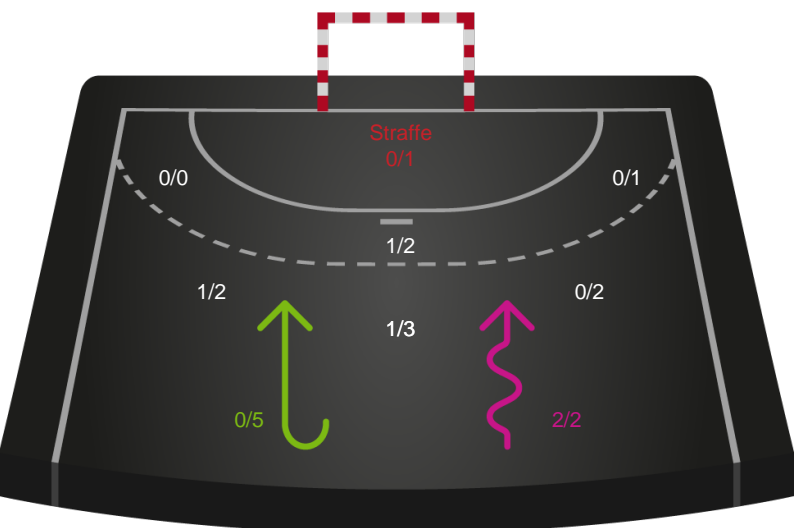

791831 / 15.04.2019, 18.30 / Frederiksberg Opvisning / HTH Ligaen - Slutspil Pulje 1

København Håndbold

Redningsdiagram

Kontra

Gennembrud

Nykøbing F. Håndboldklub

Redningsdiagram

Kontra