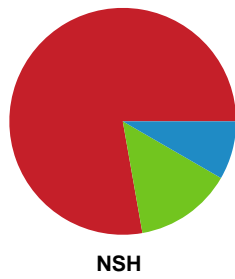

Skuddene endte med: