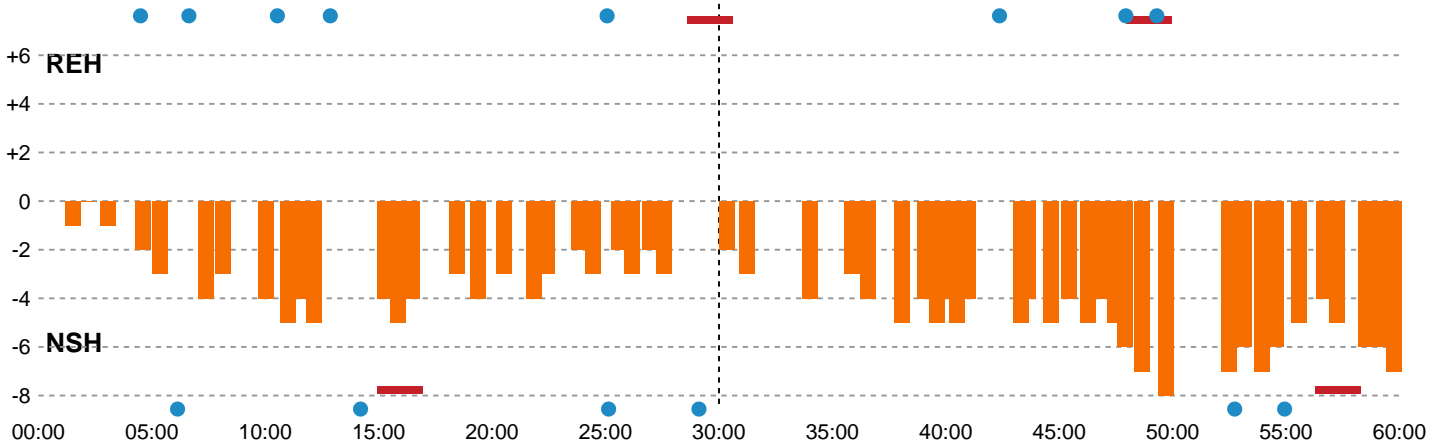

Fordeling af mål og skud

Ribe-Esbjerg HH - Nordsjælland Håndbold - 25-32 (12-14)

Intet billede angivet

327193 / 01.10.2021, 18.30 / Ribe Fritidscenter 1 / HTH Herreligaen - Grundspil

Angrebet sluttede med:

Skuddene endte med:

Teknisk fejl

2 min

Assist

Målforskel i løbet af kampen

Shotplot for Første halvleg

Ribe-Esbjerg HH - Nordsjælland Håndbold - 25-32 (12-14)

327193 / 01.10.2021, 18.30 / Ribe Fritidscenter 1 / HTH Herreligaen - Grundspil