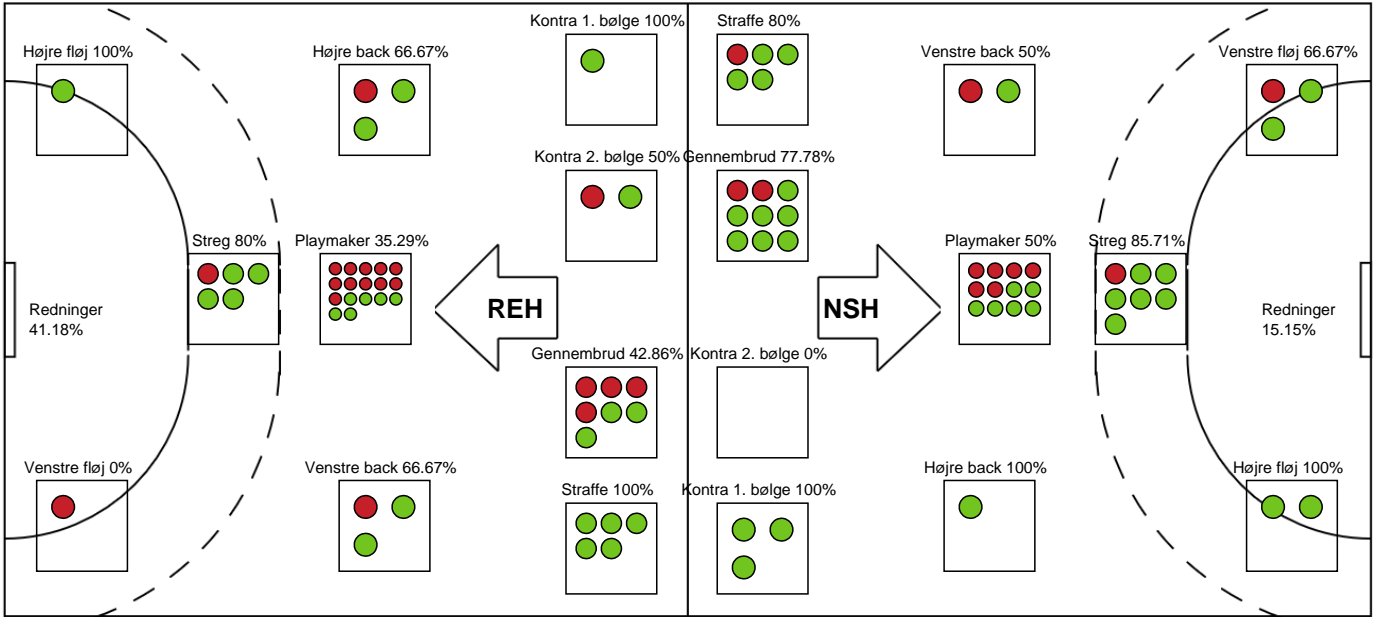

Markspillere

Nr	Navn	Mål/Skud	Straffe-mål/skud	Total Mål/Skud	Assist	Tilkendt straffe	Forårsagede straffe	Rødt kort	Tabt bold	Bold erob.	Fejl aflv.	Regelbrud	2min udvis.	MEP
2	Tobias JØRGENSEN	2/3 66.67%	0/0 0%	2/3 66.67%	0	2	0	0	0	0	1	1	0	1.44
3	Carl-Emil HAUNSTRUP	2/2 100%	2/3 66.67%	4/5 80%	1	0	0	0	0	0	0	0	0	2.2
4	Andreas MAGAARD	2/3 66.67%	0/0 0%	2/3 66.67%	0	0	1	0	0	0	0	0	0	0.95
9	Hakan SAHIN	2/2 100%	0/0 0%	2/2 100%	0	1	1	0	0	0	0	0	1	1.94
10	Andreas DYSSEHOLM	0/0 0%	0/0 0%	0/0 0%	0	0	0	0	0	0	0	0	0	0
13	Gustav Wedel BRUUN	0/0 0%	0/0 0%	0/0 0%	0	0	0	0	0	0	0	0	0	0
14	Rasmus MADSBØLL	0/0 0%	0/0 0%	0/0 0%	0	0	0	0	0	0	0	0	0	0
17	Nichlas HALD	4/6 66.67%	0/0 0%	4/6 66.67%	0	1	2	0	0	0	2	0	0	1.92
19	Thomas KJÆRGAARD	3/3 100%	0/0 0%	3/3 100%	2	0	0	0	0	0	0	1	0	2.4
20	Jesper DAHL	3/6 50%	0/0 0%	3/6 50%	4	0	0	0	0	0	0	0	0	2.35
23	Kasper KISUM	6/9 66.67%	0/0 0%	6/9 66.67%	3	0	0	0	0	0	0	0	1	4.47
25	Jeppe CIESLAK	3/4 75%	2/2 100%	5/6 83.33%	1	1	1	0	0	0	0	0	0	3.34

Fordeling af mål og skud

Ribe-Esbjerg HH - Nordsjælland Håndbold - 25-32 (12-14)

Intet billede angivet

327193 / 01.10.2021, 18.30 / Ribe Fritidscenter 1 / HTH Herreligaen - Grundspil

Angrebet sluttede med: