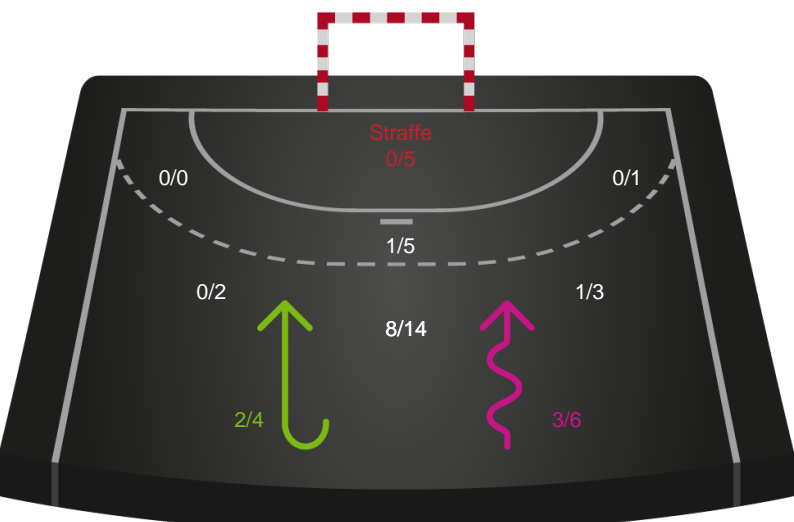

Nordsjælland Håndbold

Redningsdiagram