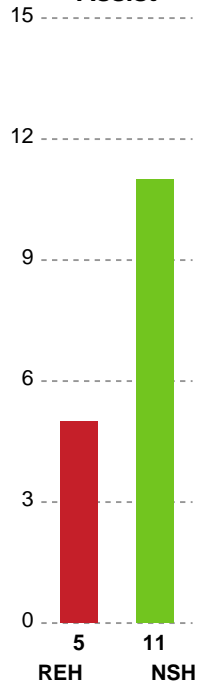

Skuddene endte med:

Teknisk fejl

2 min

Assist

Målforskel i løbet af kampen

Shotplot for Første halvleg

Ribe-Esbjerg HH - Nordsjælland Håndbold - 25-32 (12-14)

327193 / 01.10.2021, 18.30 / Ribe Fritidscenter 1 / HTH Herreligaen - Grundspil