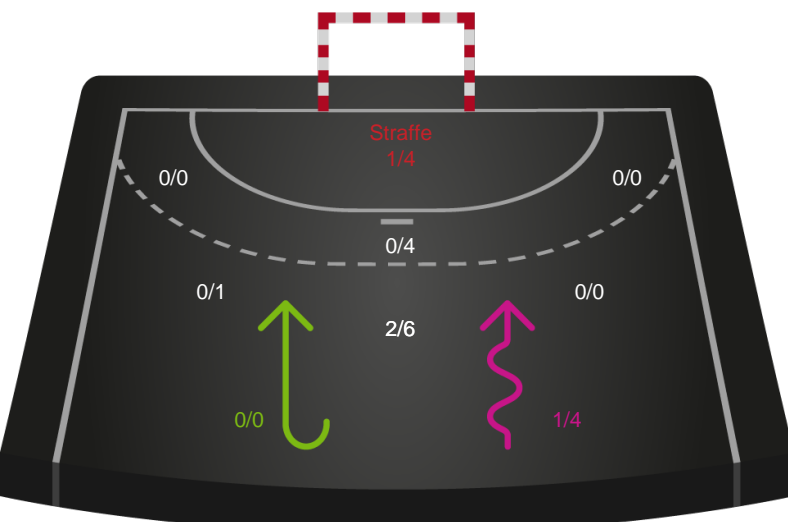

Shotplot for Anden halvleg

Ribe-Esbjerg HH - Nordsjælland Håndbold - 25-32 (12-14)

327193 / 01.10.2021, 18.30 / Ribe Fritidscenter 1 / HTH Herreligaen - Grundspil

Intet billede angivet

Ribe-Esbjerg HH

Redningsdiagram