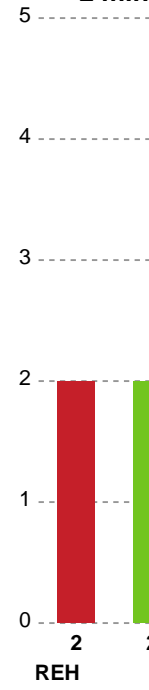

Fordeling af mål og skud

Ribe-Esbjerg HH - Nordsjælland Håndbold - 25-32 (12-14)

Intet billede angivet

327193 / 01.10.2021, 18.30 / Ribe Fritidscenter 1 / HTH Herreligaen - Grundspil

Angrebet sluttede med:

Skuddene endte med:

Teknisk fejl

2 min

Assist

Målforskel i løbet af kampen