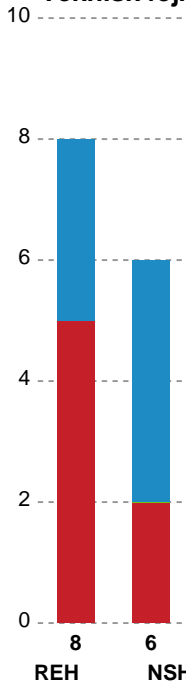

Teknisk fejl