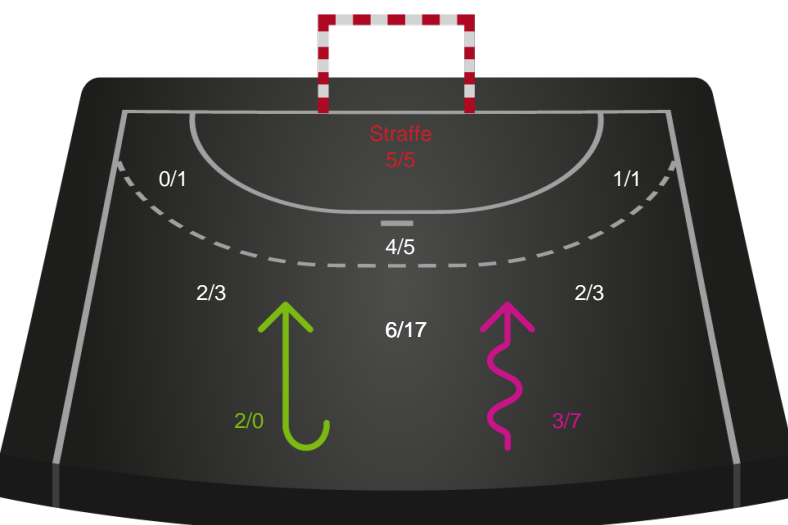

Ribe-Esbjerg HH

Skuddiagram