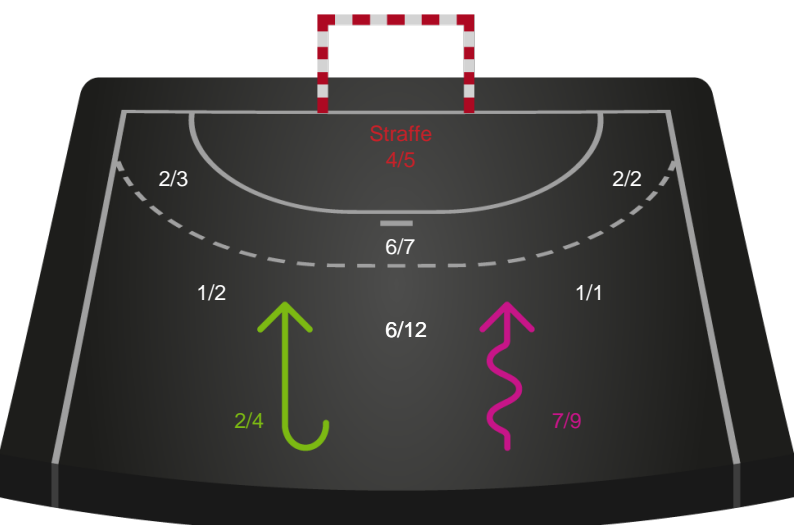

Nordsjælland Håndbold

Skuddiagram

Kontra

Gennembrud

Hold statistik for Første halvleg

Ribe-Esbjerg HH - Nordsjælland Håndbold - 25-32 (12-14)

Inet billede angivet

327193 / 01.10.2021, 18.30 / Ribe Fritidscenter 1 / HTH Herreligaen - Grundspil