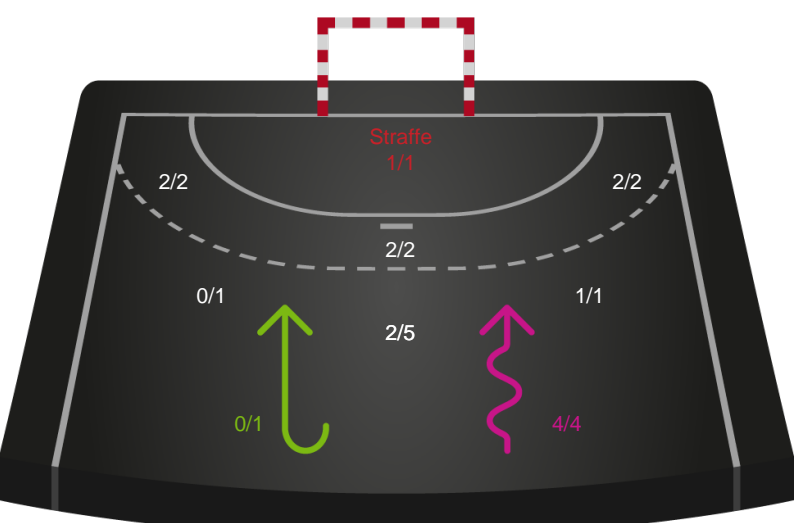

Nordsjælland Håndbold

Skuddiagram