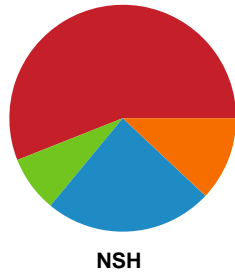

Fordeling af mål og skud

Ribe-Esbjerg HH - Nordsjælland Håndbold - 25-32 (12-14)

Intet billede angivet

327193 / 01.10.2021, 18.30 / Ribe Fritidscenter 1 / HTH Herreligaen - Grundspil

Angrebet sluttede med: