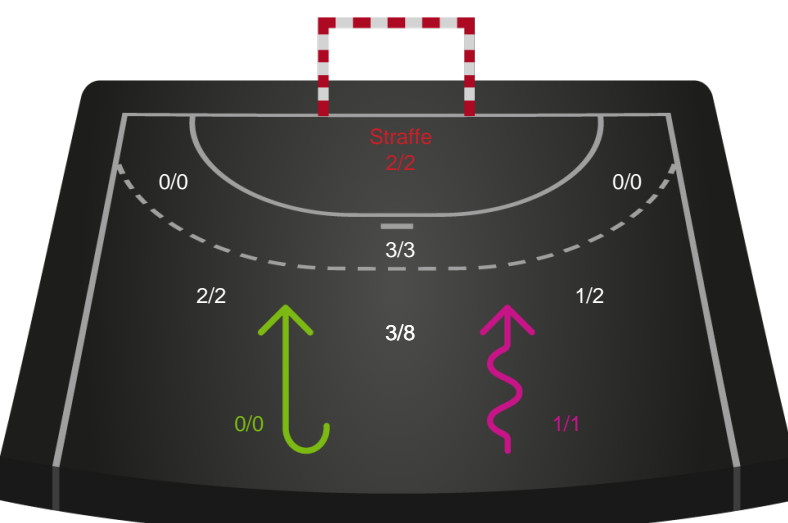

Ribe-Esbjerg HH

Skuddiagram