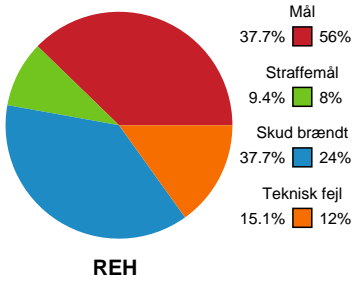

Fordeling af mål og skud

Ribe-Esbjerg HH - Nordsjælland Håndbold - 25-32 (12-14)

Intet billede angivet

327193 / 01.10.2021, 18.30 / Ribe Fritidscenter 1 / HTH Herreligaen - Grundspil

Angrebet sluttede med: