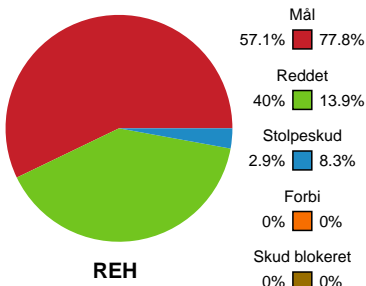

Skuddene endte med: