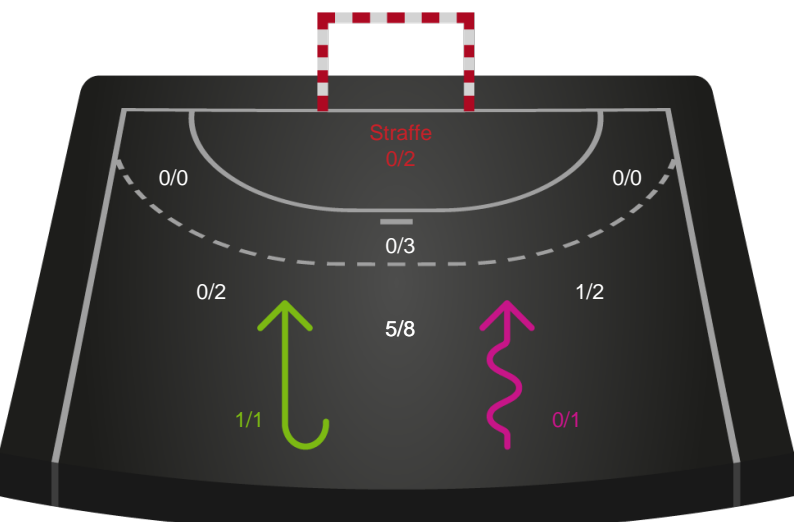

Intet billede angivet

Ribe-Esbjerg HH

Redningsdiagram

Kontra

Gennembrud

Nordsjælland Håndbold

Redningsdiagram

Kontra