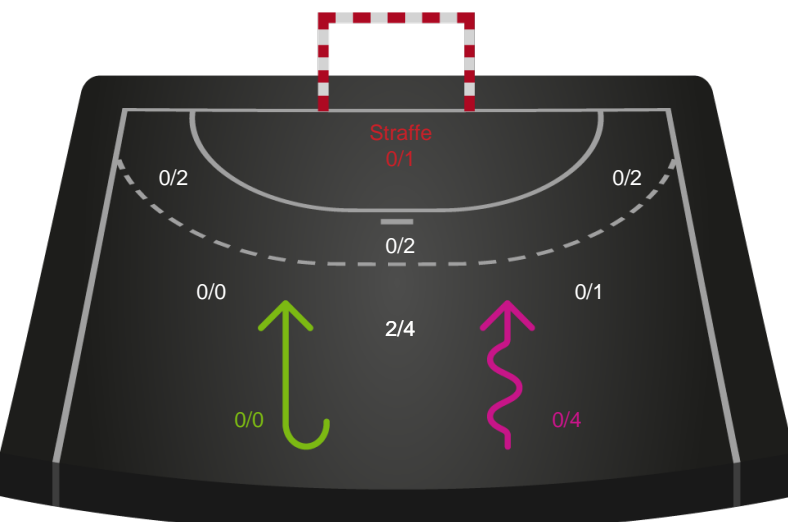

Shotplot for Første halvleg

Ribe-Esbjerg HH - Nordsjælland Håndbold - 25-32 (12-14)

327193 / 01.10.2021, 18.30 / Ribe Fritidscenter 1 / HTH Herreligaen - Grundspil

Intet billede angivet

Ribe-Esbjerg HH

Redningsdiagram