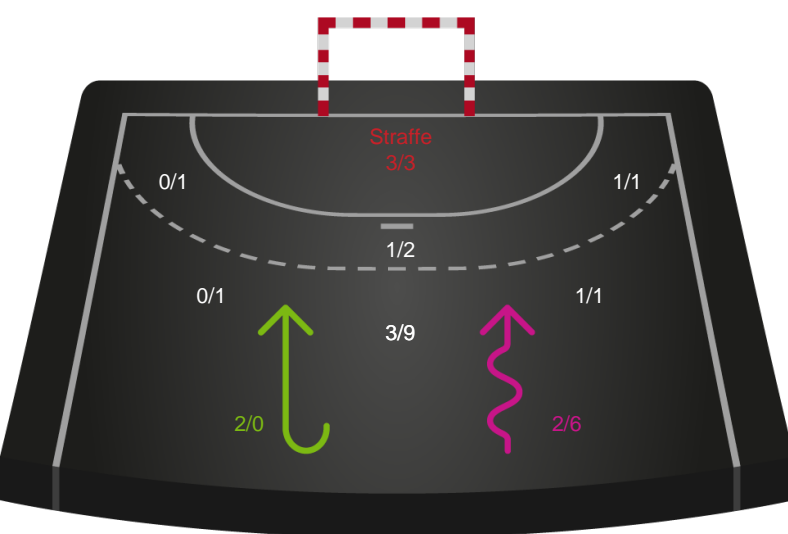

Ribe-Esbjerg HH

Skuddiagram