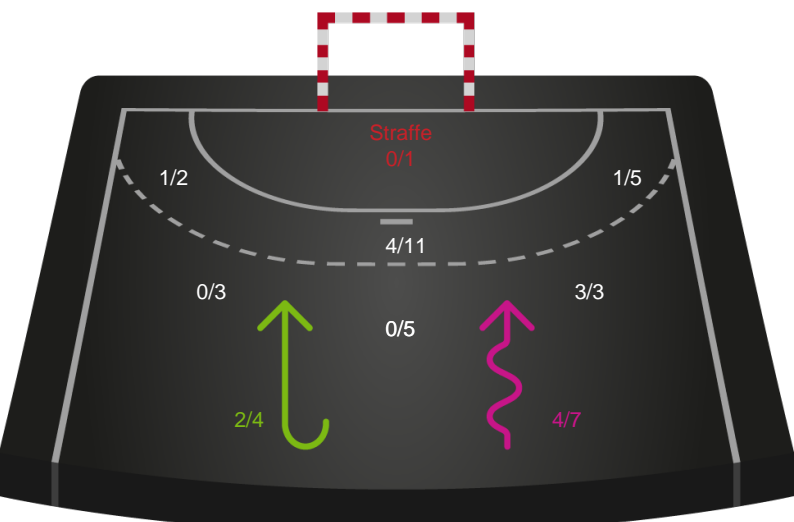

Team Esbjerg

Redningsdiagram