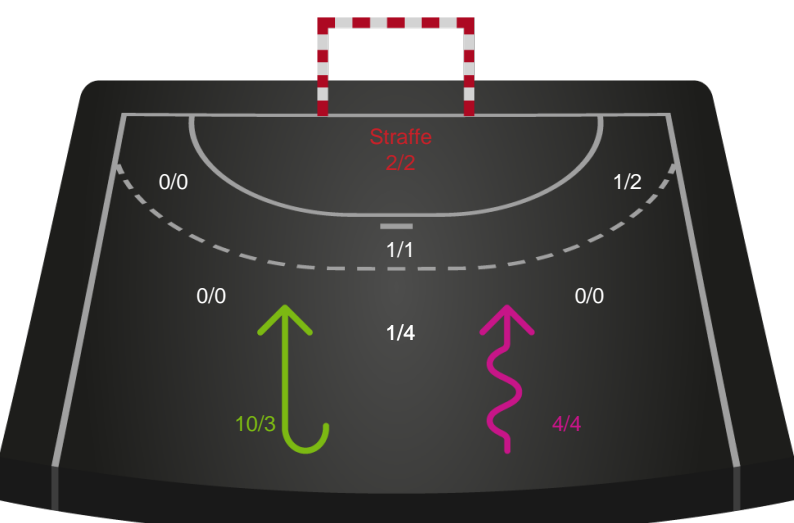

Kontra

Gennembrud

Shotplot for Total

Horsens Håndbold Elite - Team Esbjerg - 26-37 (17-18)

748224 / 03.11.2024, 19.00 / Forum Horsens 1 / Kvindeligaen - Grundspil

Horsens Håndbold Elite

Redningsdiagram

Kontra