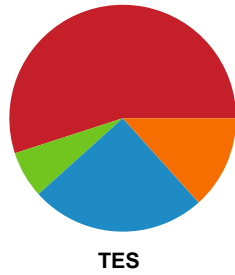

Fordeling af mål og skud

Horsens Håndbold Elite - Team Esbjerg - 26-37 (17-18)

748224 / 03.11.2024, 19.00 / Forum Horsens 1 / Kvindeligaen - Grundspil

Angrebet sluttede med:

Skuddene endte med:

Teknisk fejl