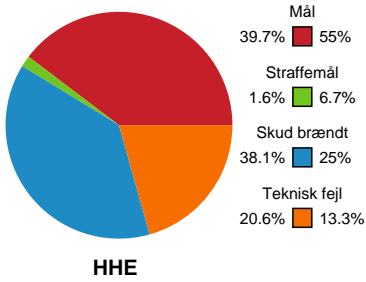

Fordeling af mål og skud

Horsens Håndbold Elite - Team Esbjerg - 26-37 (17-18)

748224 / 03.11.2024, 19.00 / Forum Horsens 1 / Kvindeligaen - Grundspil

Angrebet sluttede med:

Skuddene endte med:

Teknisk fejl