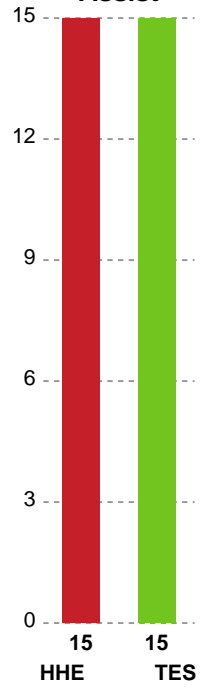

Fordeling af mål og skud

Horsens Håndbold Elite - Team Esbjerg - 26-37 (17-18)

748224 / 03.11.2024, 19.00 / Forum Horsens 1 / Kvindeligaen - Grundspil

Angrebet sluttede med:

Skuddene endte med:

Teknisk fejl

2 min

Assist

Målforskel i løbet af kampen

Shotplot for Første halvleg

Horsens Håndbold Elite - Team Esbjerg - 26-37 (17-18)

748224 / 03.11.2024, 19.00 / Forum Horsens 1 / Kvindeligaen - Grundspil

Horsens Håndbold Elite