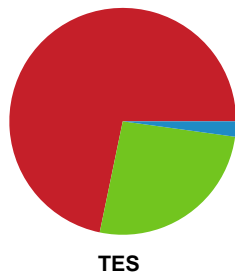

Fordeling af mål og skud

Horsens Håndbold Elite - Team Esbjerg - 26-37 (17-18)

748224 / 03.11.2024, 19.00 / Forum Horsens 1 / Kvindeligaen - Grundspil

Angrebet sluttede med:

Skuddene endte med:

Teknisk fejl