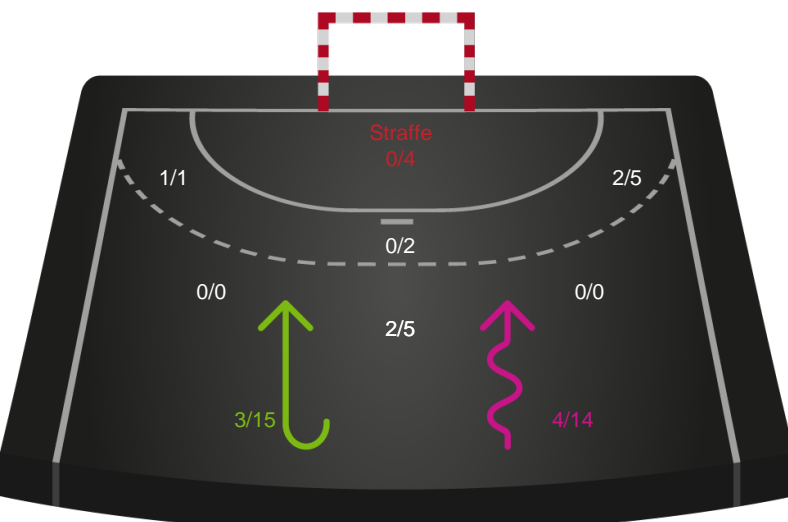

Kontra

Gennembrud

Shotplot for Total

Horsens Håndbold Elite - Team Esbjerg - 26-37 (17-18)

748224 / 03.11.2024, 19.00 / Forum Horsens 1 / Kvindeligaen - Grundspil

Horsens Håndbold Elite

Redningsdiagram

Kontra