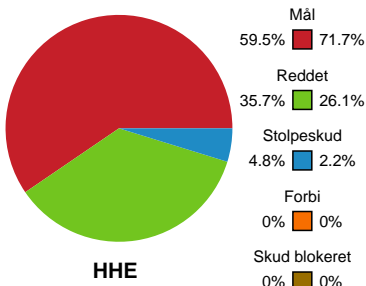

Fordeling af mål og skud

Horsens Håndbold Elite - Team Esbjerg - 26-37 (17-18)

748224 / 03.11.2024, 19.00 / Forum Horsens 1 / Kvindeligaen - Grundspil

Angrebet sluttede med:

Skuddene endte med:

Teknisk fejl