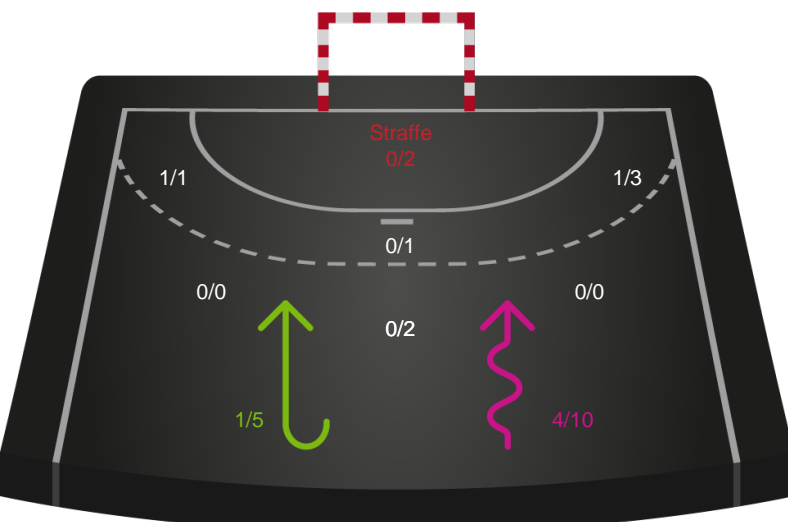

Shotplot for Første halvleg

Horsens Håndbold Elite - Team Esbjerg - 26-37 (17-18)

748224 / 03.11.2024, 19.00 / Forum Horsens 1 / Kvindeligaen - Grundspil

Horsens Håndbold Elite

Redningsdiagram