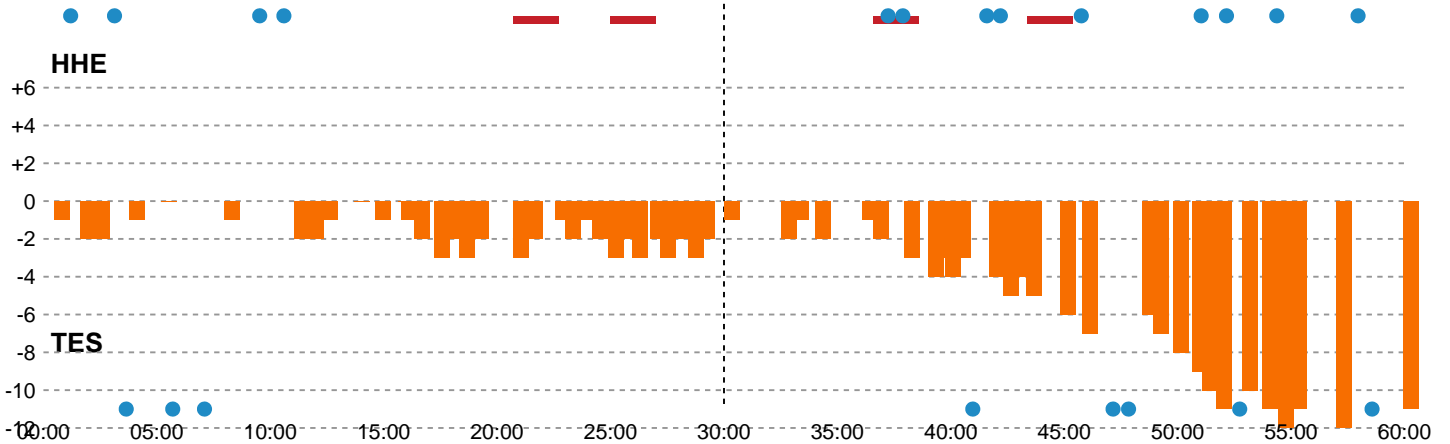

Fordeling af mål og skud

Horsens Håndbold Elite - Team Esbjerg - 26-37 (17-18)

748224 / 03.11.2024, 19.00 / Forum Horsens 1 / Kvindeligaen - Grundspil

Angrebet sluttede med:

Skuddene endte med:

Teknisk fejl

2 min

Assist

Målforskel i løbet af kampen

Shotplot for Første halvleg

Horsens Håndbold Elite - Team Esbjerg - 26-37 (17-18)

748224 / 03.11.2024, 19.00 / Forum Horsens 1 / Kvindeligaen - Grundspil

Horsens Håndbold Elite