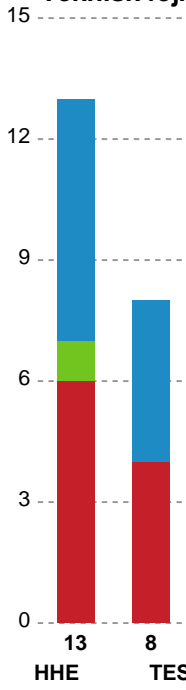

Fordeling af mål og skud

Horsens Håndbold Elite - Team Esbjerg - 26-37 (17-18)

748224 / 03.11.2024, 19.00 / Forum Horsens 1 / Kvindeligaen - Grundspil

Angrebet sluttede med:

Skuddene endte med:

Teknisk fejl