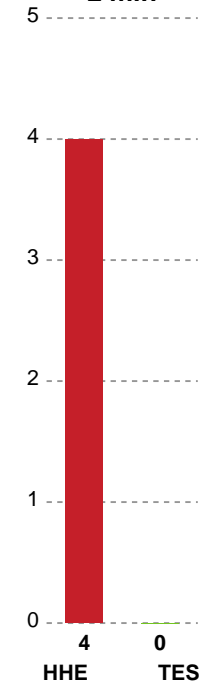

Fordeling af mål og skud

Horsens Håndbold Elite - Team Esbjerg - 26-37 (17-18)

748224 / 03.11.2024, 19.00 / Forum Horsens 1 / Kvindeligaen - Grundspil

Angrebet sluttede med:

Skuddene endte med:

Teknisk fejl

2 min

Assist

Målforskel i løbet af kampen