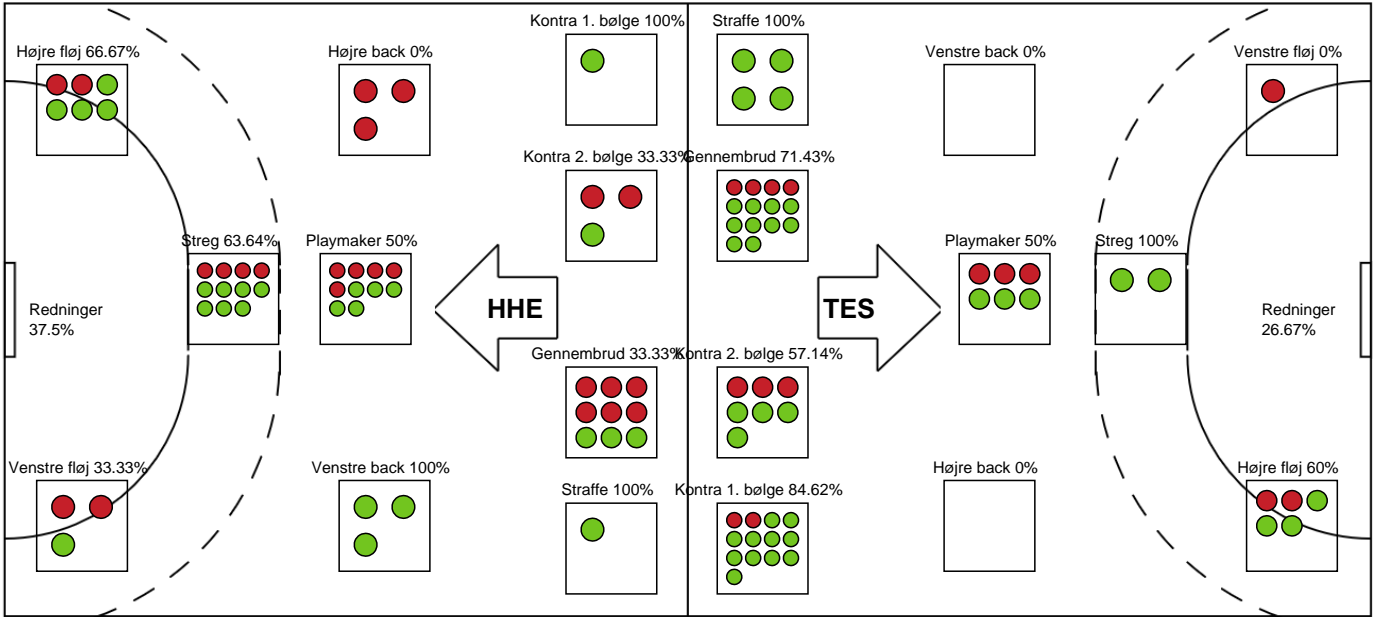

Fordeling af mål og skud

Horsens Håndbold Elite - Team Esbjerg - 26-37 (17-18)

748224 / 03.11.2024, 19.00 / Forum Horsens 1 / Kvindeligaen - Grundspil