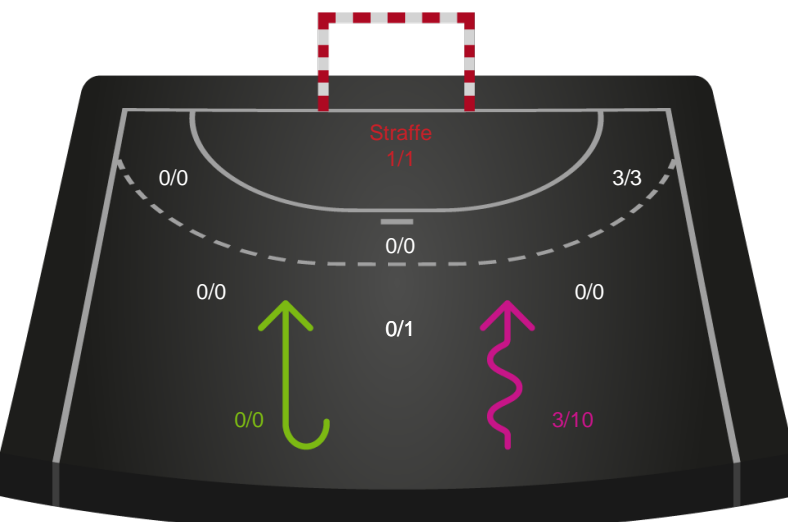

Shotplot for Anden halvleg

København Håndbold - Nykøbing F. Håndboldklub - 25-28 (13-16)

391539 / 11.04.2022, 18.00 / Frederiksberg Opvisning / Bambusa Kvindeligaen - Slutspil Pulje 1

Intet billede angivet

København Håndbold

Redningsdiagram