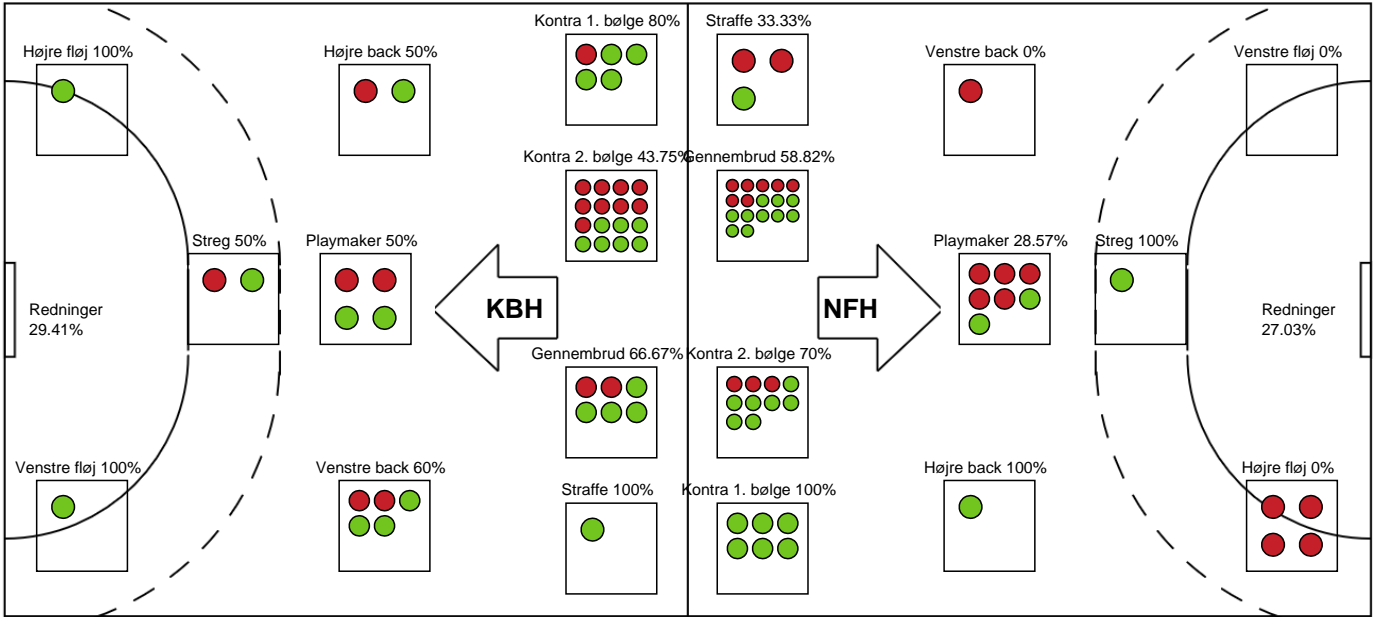

Fordeling af mål og skud

København Håndbold - Nykøbing F. Håndboldklub - 25-28 (13-16)

Intet billede angivet

391539 / 11.04.2022, 18.00 / Frederiksberg Opvisning / Bambusa Kvindeligaen - Slutspil Pulje 1