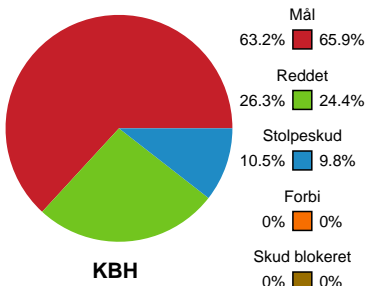

Skuddene endte med: