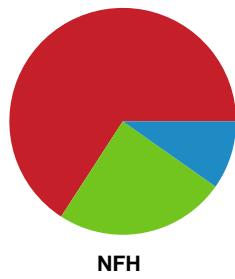

Skuddene endte med: