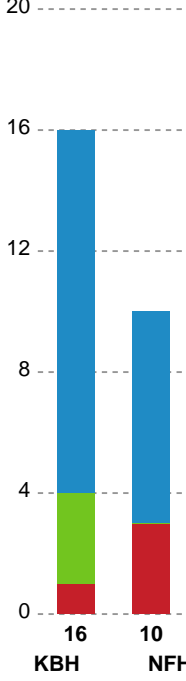

Teknisk fejl