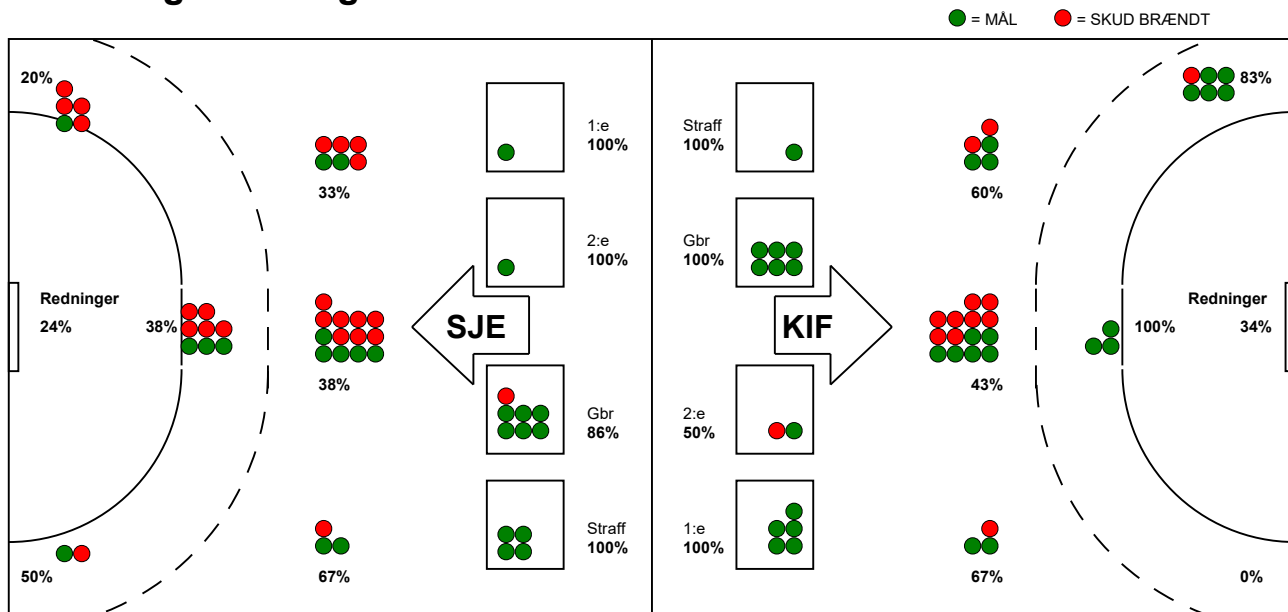

KAMPRAPPORT

KIF Kolding - SønderjyskE Herrer 32 - 26 (14 - 14)

707940 / 1-4-2024 / Sydbank Arena 1 - bane 1 / Herreligaen - Kvalifikationsspil

Fordeling af mål og skud:

Gbr=Gennembrud. 1.f=Kontra første bølge. 2.f=Kontra anden bølge

Angrebet sluttede med:

Tekn. Fejl

2 min

Assist

Skuddene endte med:

Målforskel i løbet af kampen: