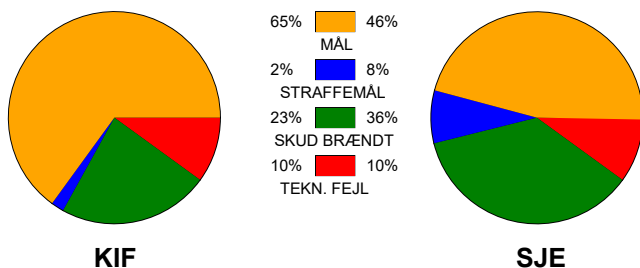

Angrebet sluttede med: