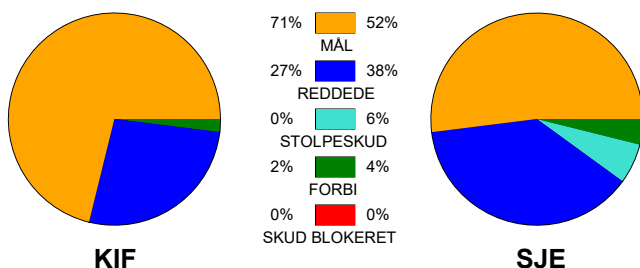

Skuddene endte med: