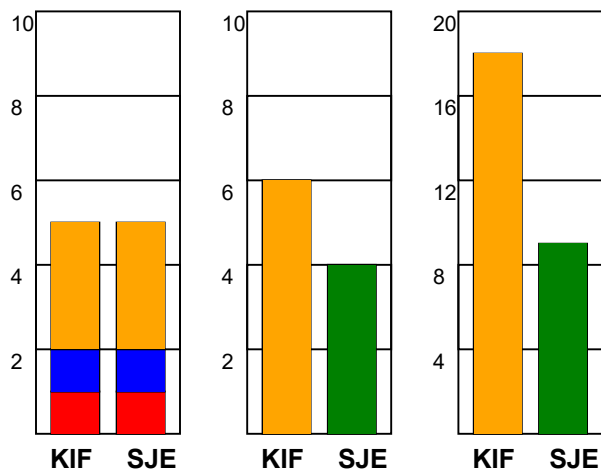

KAMPRAPPORT

KIF Kolding - SønderjyskE Herrer 32 - 26 (14 - 14)

707940 / 1-4-2024 / Sydbank Arena 1 - bane 1 / Herreligaen - Kvalifikationsspil

Fordeling af mål og skud:

Gbr=Gennembrud. 1.f=Kontra første bølge. 2.f=Kontra anden bølge

Angrebet sluttede med:

Tekn. Fejl

2 min

Assist

Skuddene endte med:

Målforskel i løbet af kampen: