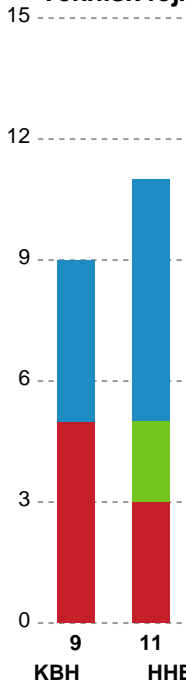

Teknisk fejl