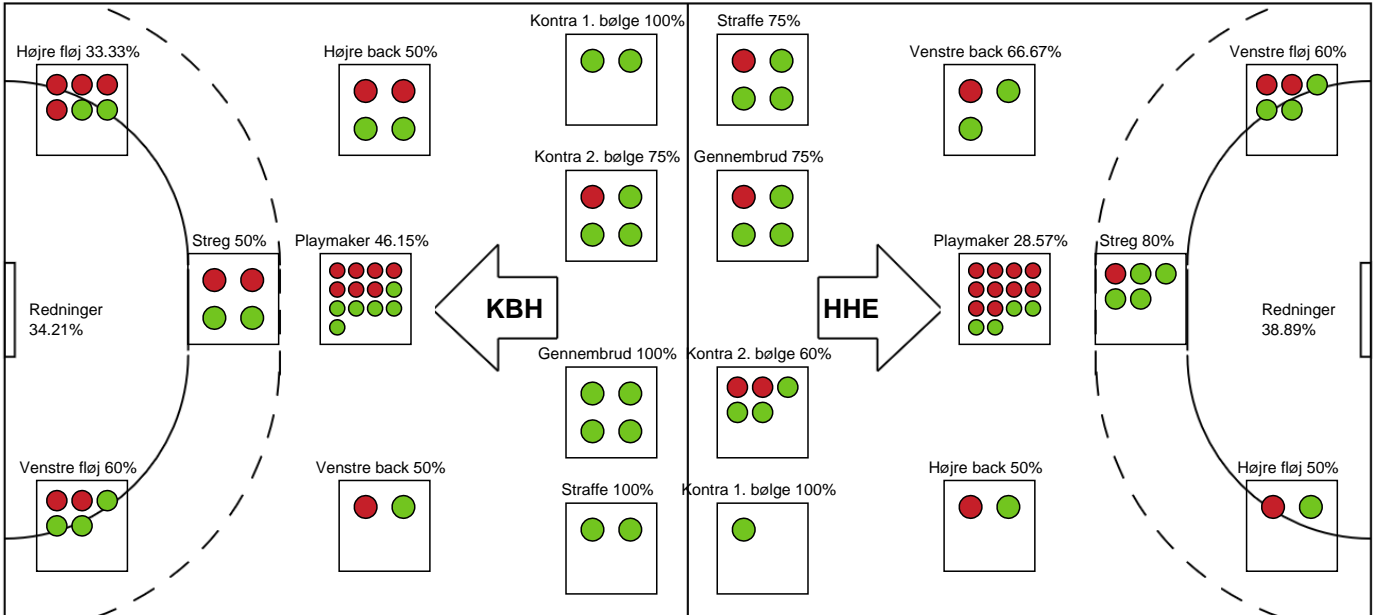

Fordeling af mål og skud

København Håndbold - Horsens Håndbold Elite - 27-25 (16-13)

Intet billede angivet

326671 / 02.02.2022, 18.30 / Frederiksberg Opvisning / Bambusa Kvindeligaen - Grundspil