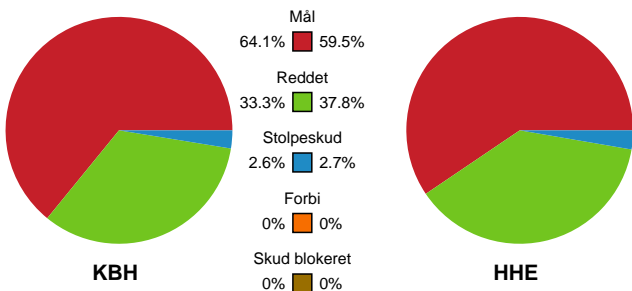

Skuddene endte med: