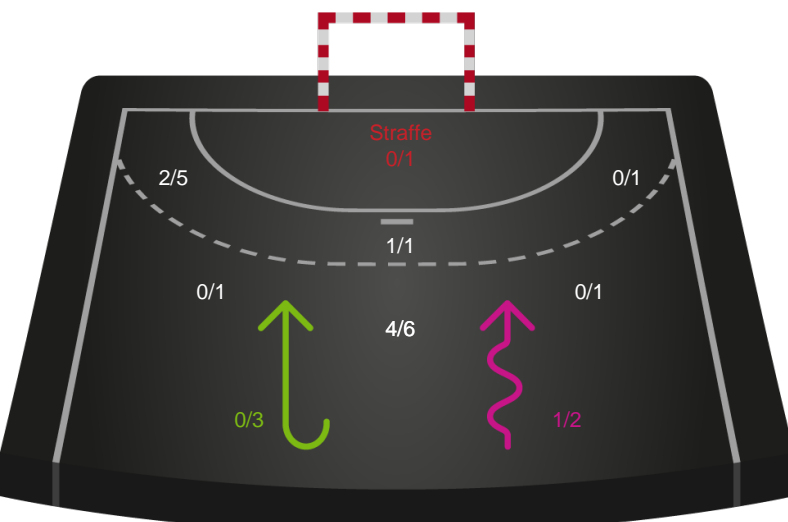

Shotplot for Første halvleg

København Håndbold - Horsens Håndbold Elite - 27-25 (16-13)

326671 / 02.02.2022, 18.30 / Frederiksberg Opvisning / Bambusa Kvindeligaen - Grundspil

Intet billede angivet

København Håndbold

Redningsdiagram