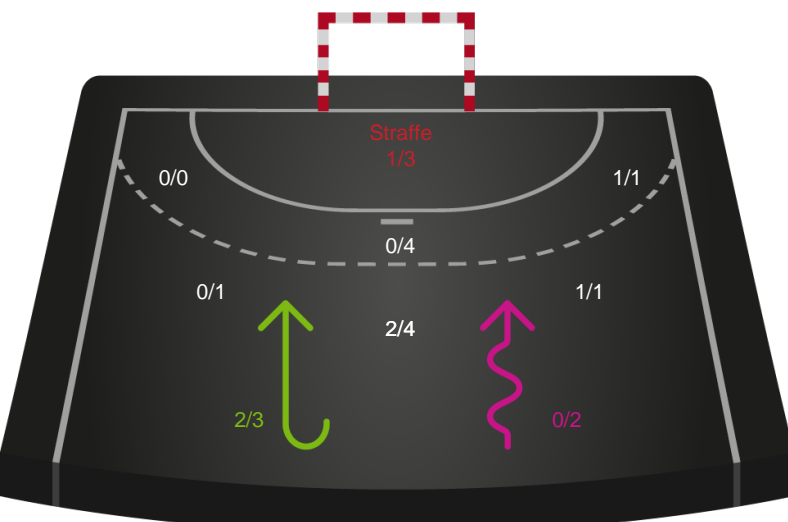

Shotplot for Anden halvleg

København Håndbold - Horsens Håndbold Elite - 27-25 (16-13)

326671 / 02.02.2022, 18.30 / Frederiksberg Opvisning / Bambusa Kvindeligaen - Grundspil

Intet billede angivet

København Håndbold

Redningsdiagram