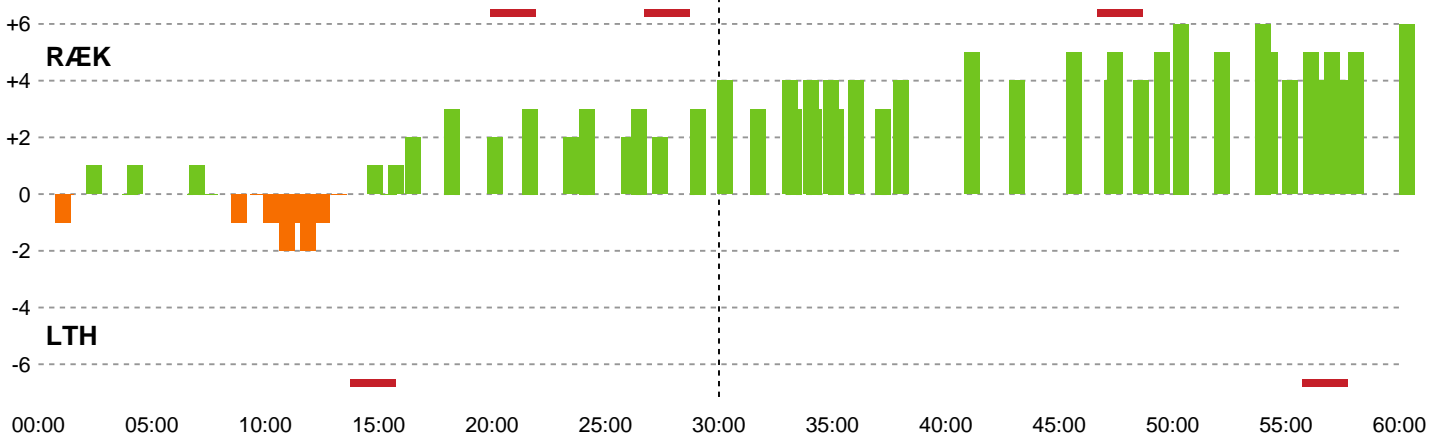

2 min

Assist

Skuddene endte med:

Målforskel i løbet af kampen

Shotplot for Første halvleg

Rækker Mølle Håndbold - Lemvig-Thyborøn Håndbold - 32-26 (17-13)

186727 / 28.11.2025, 19.00 / Rækker Mølle hallen hal 1 / 1. Division Herrer - Grundspil