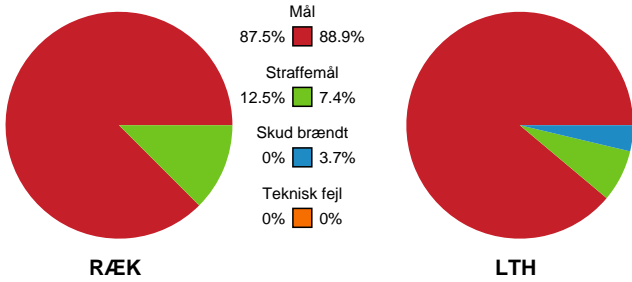

Fordeling af mål og skud

Rækker Mølle Håndbold - Lemvig-Thyborøn Håndbold - 32-26 (17-13)

186727 / 28.11.2025, 19.00 / Rækker Mølle hallen hal 1 / 1. Division Herrer - Grundspil

Angrebet sluttede med:

Teknisk fejl

2 min

Assist

Skuddene endte med:

Målforskel i løbet af kampen

Shotplot for Første halvleg

Rækker Mølle Håndbold - Lemvig-Thyborøn Håndbold - 32-26 (17-13)

186727 / 28.11.2025, 19.00 / Rækker Mølle hallen hal 1 / 1. Division Herrer - Grundspil