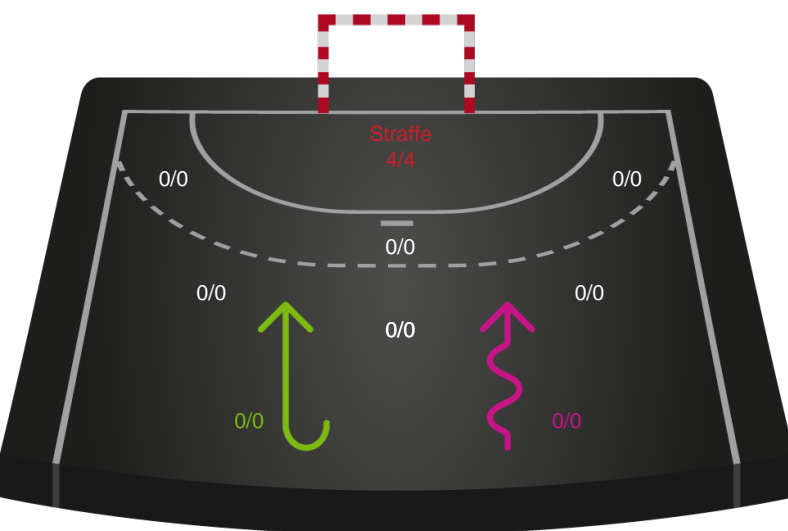

Rækker Mølle Håndbold

Skuddiagram