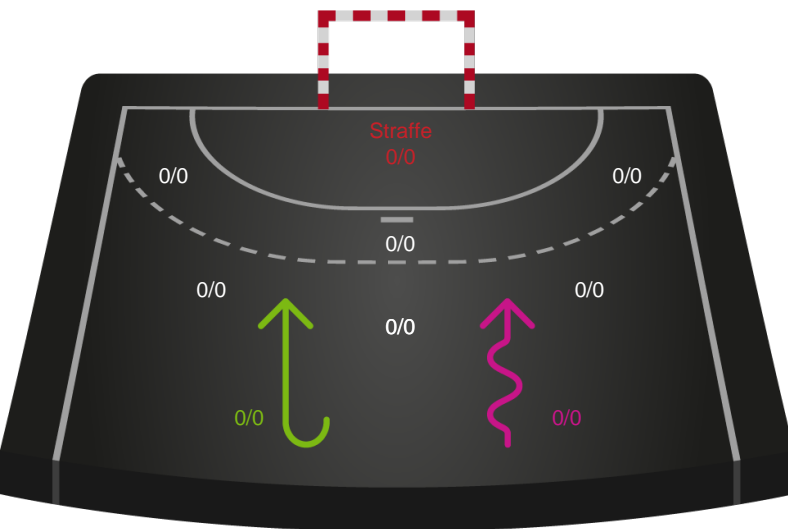

Shotplot for Total

Rækker Mølle Håndbold - Lemvig-Thyborøn Håndbold - 32-26 (17-13)

186727 / 28.11.2025, 19.00 / Rækker Mølle hallen hal 1 / 1. Division Herrer - Grundspil

Rækker Mølle Håndbold

Redningsdiagram