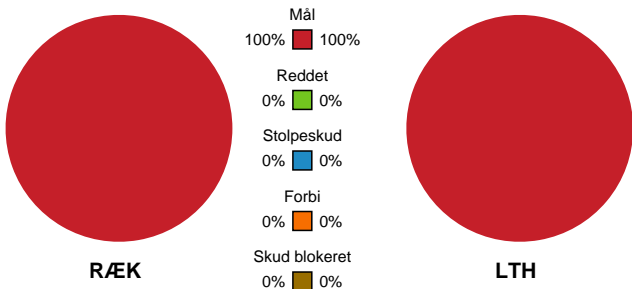

Skuddene endte med: