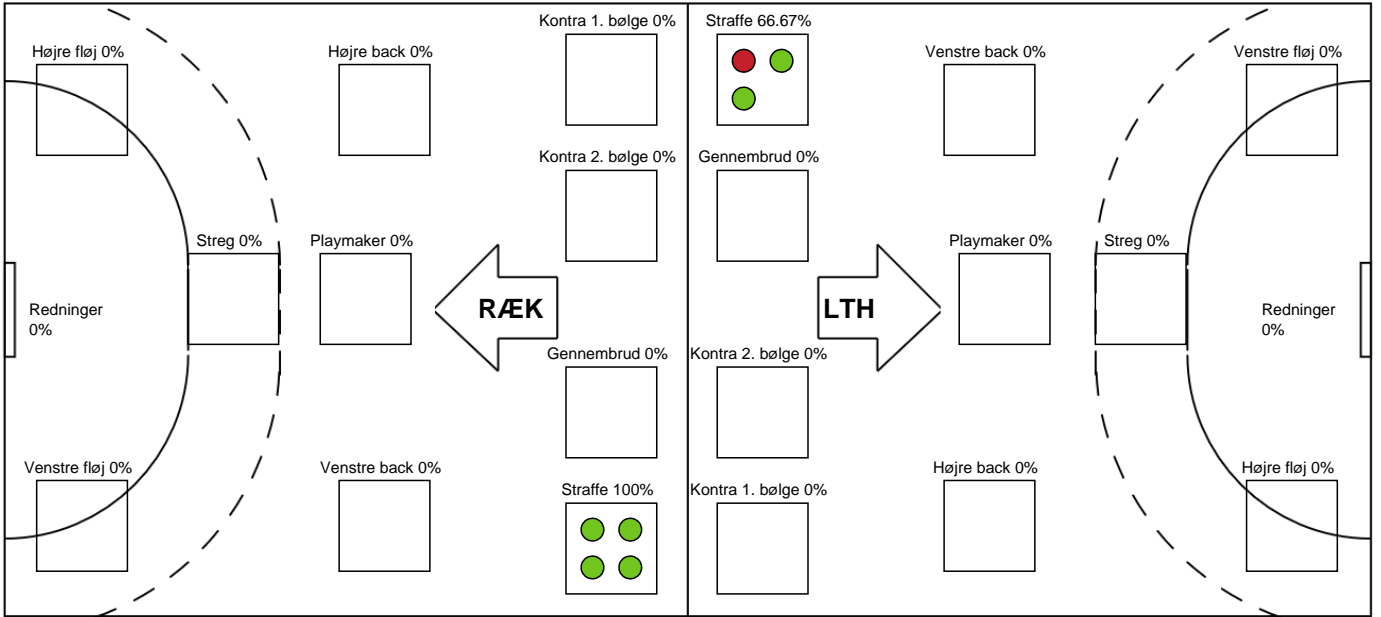

Fordeling af mål og skud

Rækker Mølle Håndbold - Lemvig-Thyborøn Håndbold - 32-26 (17-13)

186727 / 28.11.2025, 19.00 / Rækker Mølle hallen hal 1 / 1. Division Herrer - Grundspil