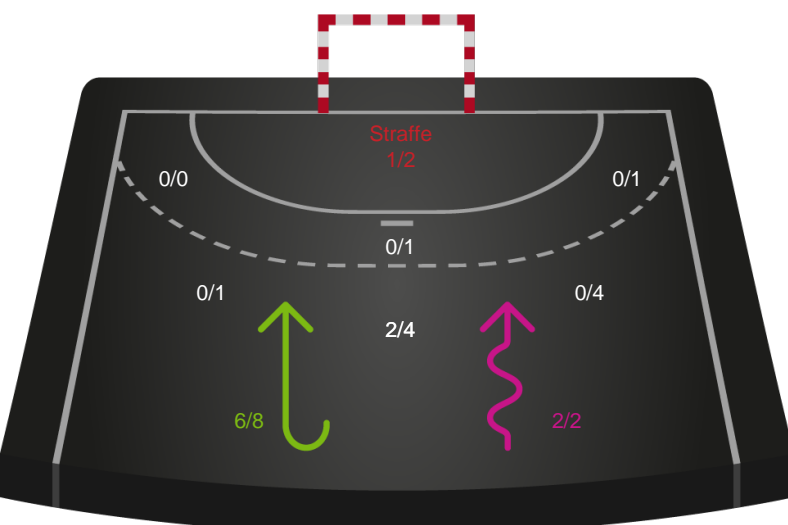

Silkeborg-Voel KFUM

Skuddiagram