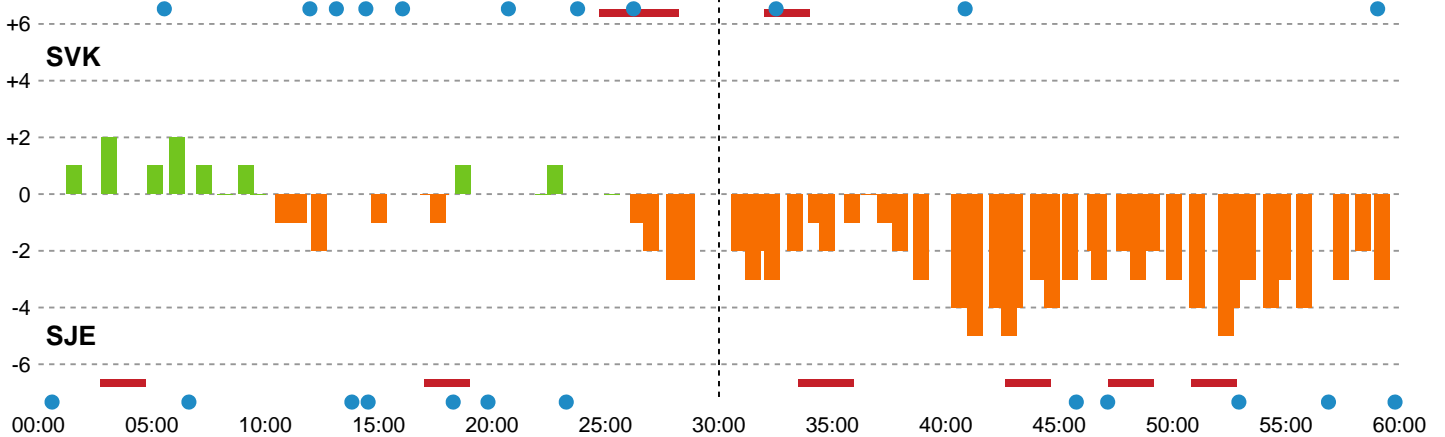

Fordeling af mål og skud

Silkeborg-Voel KFUM - Sønderjyske Kvindehåndbold - 29-32 (11-14)

Intet billede angivet

707800 / 08.05.2024, 20.00 / JYSK Arena A / Kvindeligaen - Slutspil Pulje 1

Angrebet sluttede med:

Skuddene endte med:

Teknisk fejl

2 min

Assist

Målforskel i løbet af kampen

Shotplot for Første halvleg

Silkeborg-Voel KFUM - Sønderjyske Kvindehåndbold - 29-32 (11-14)

707800 / 08.05.2024, 20.00 / JYSK Arena A / Kvindeligaen - Slutspil Pulje 1