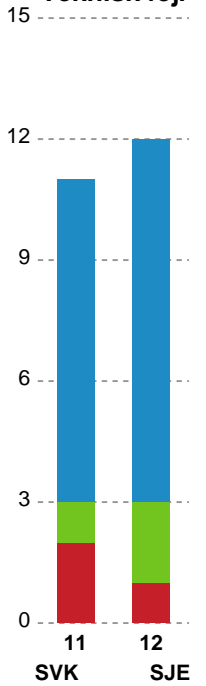

Markspillere

Nr	Navn	Mål/Skud	Straffe-mål/skud	Total Mål/Skud	Assist	Tilkendt straffe	Forårsagede straffe	Rødt kort	Tabt bold	Bold erob.	Fejl aflv.	Regelbrud	2min udvis.	MEP
6	Lea HANSEN	5/5 100%	0/0 0%	5/5 100%	0	0	0	0	0	1	0	0	0	4.05
7	Ricka Falk GINDRUP	1/3 33.33%	0/0 0%	1/3 33.33%	1	1	1	0	0	0	0	0	0	0.52
10	Nicoline OLSEN	3/4 75%	0/0 0%	3/4 75%	1	1	0	0	0	0	2	1	2	1.31
11	Pernille JOHANSEN	0/1 0%	0/0 0%	0/1 0%	0	0	0	0	1	0	0	0	0	-0.75
15	Sara IBRANOVIC	0/0 0%	0/0 0%	0/0 0%	0	1	1	0	0	0	0	0	1	0.04
20	Rikke Hoffbeck PETERSEN	1/2 50%	0/0 0%	1/2 50%	0	0	0	0	0	0	0	0	1	0.29
22	Olivia SIMONSEN	3/6 50%	0/0 0%	3/6 50%	0	0	1	0	0	0	0	0	0	1.35
27	Ida LAGERBON	1/2 50%	0/0 0%	1/2 50%	1	0	0	0	0	1	0	0	0	0.95
28	Sarah PAULSEN	11/17 64.71%	3/4 75%	14/21 66.67%	1	1	1	0	1	0	3	0	1	6.84
88	Camille MANDRET	1/5 20%	0/0 0%	1/5 20%	1	0	0	0	0	1	0	0	1	-0.33
93	Line UNO	3/6 50%	0/0 0%	3/6 50%	5	0	0	0	0	0	4	0	1	1.17

Fordeling af mål og skud

Silkeborg-Voel KFUM - Sønderjyske Kvindehåndbold - 29-32 (11-14)

Intet billede angivet

707800 / 08.05.2024, 20.00 / JYSK Arena A / Kvindeligaen - Slutspil Pulje 1

Angrebet sluttede med:

Skuddene endte med:

Teknisk fejl

2 min

Assist

Målforskel i løbet af kampen

Shotplot for Første halvleg

Silkeborg-Voel KFUM - Sønderjyske Kvindehåndbold - 29-32 (11-14)

707800 / 08.05.2024, 20.00 / JYSK Arena A / Kvindeligaen - Slutspil Pulje 1