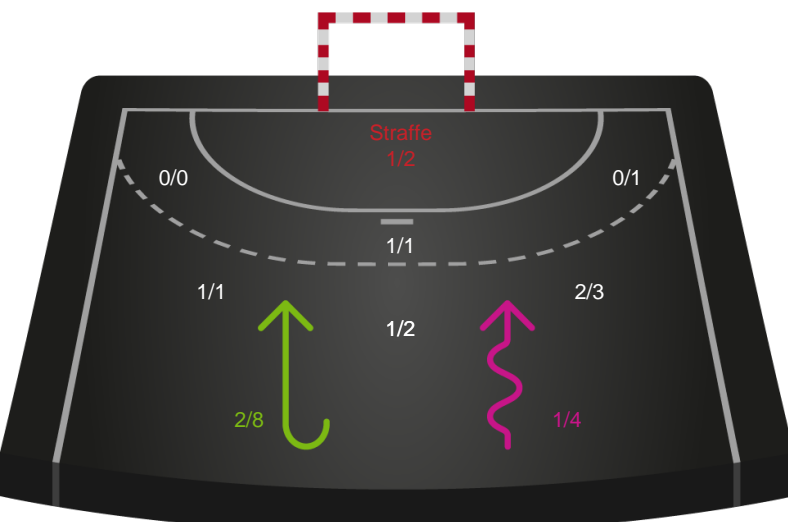

Shotplot for Første halvleg

Silkeborg-Voel KFUM - Sønderjyske Kvindehåndbold - 29-32 (11-14)

707800 / 08.05.2024, 20.00 / JYSK Arena A / Kvindeligaen - Slutspil Pulje 1

Intet billede angivet

Silkeborg-Voel KFUM

Redningsdiagram