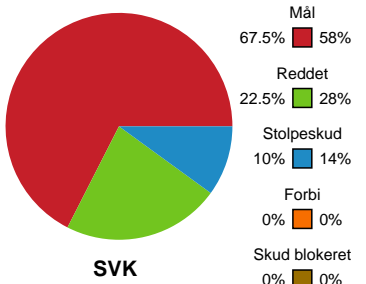

Fordeling af mål og skud

Silkeborg-Voel KFUM - Sønderjyske Kvindehåndbold - 29-32 (11-14)

Intet billede angivet

707800 / 08.05.2024, 20.00 / JYSK Arena A / Kvindeligaen - Slutspil Pulje 1

Angrebet sluttede med:

Skuddene endte med:

Teknisk fejl

2 min

Assist

Målforskel i løbet af kampen

Shotplot for Første halvleg

Silkeborg-Voel KFUM - Sønderjyske Kvindehåndbold - 29-32 (11-14)

707800 / 08.05.2024, 20.00 / JYSK Arena A / Kvindeligaen - Slutspil Pulje 1