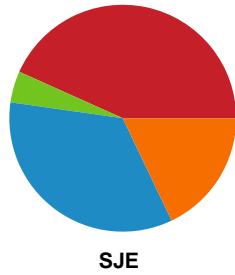

Fordeling af mål og skud

Silkeborg-Voel KFUM - Sønderjyske Kvindehåndbold - 29-32 (11-14)

Intet billede angivet

707800 / 08.05.2024, 20.00 / JYSK Arena A / Kvindeligaen - Slutspil Pulje 1

Angrebet sluttede med: