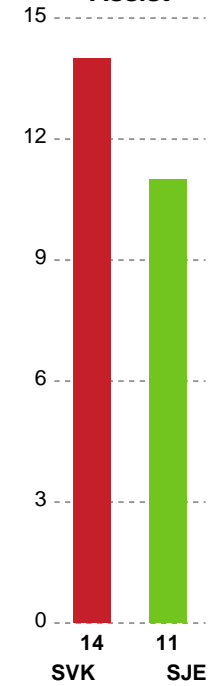

Fordeling af mål og skud

Silkeborg-Voel KFUM - Sønderjyske Kvindehåndbold - 29-32 (11-14)

Intet billede angivet

707800 / 08.05.2024, 20.00 / JYSK Arena A / Kvindeligaen - Slutspil Pulje 1

Angrebet sluttede med:

Skuddene endte med:

Teknisk fejl

2 min

Assist

Målforskel i løbet af kampen

Shotplot for Første halvleg

Silkeborg-Voel KFUM - Sønderjyske Kvindehåndbold - 29-32 (11-14)

707800 / 08.05.2024, 20.00 / JYSK Arena A / Kvindeligaen - Slutspil Pulje 1