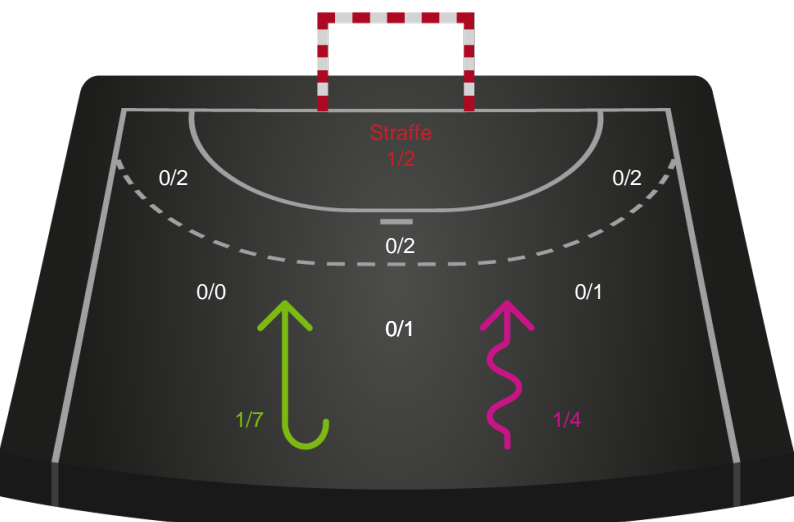

Sønderjyske Kvindehåndbold

Redningsdiagram