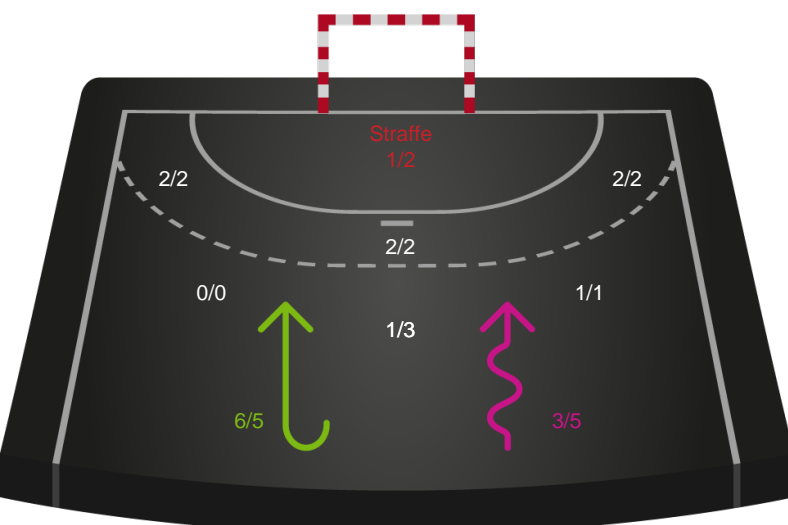

Silkeborg-Voel KFUM

Skuddiagram