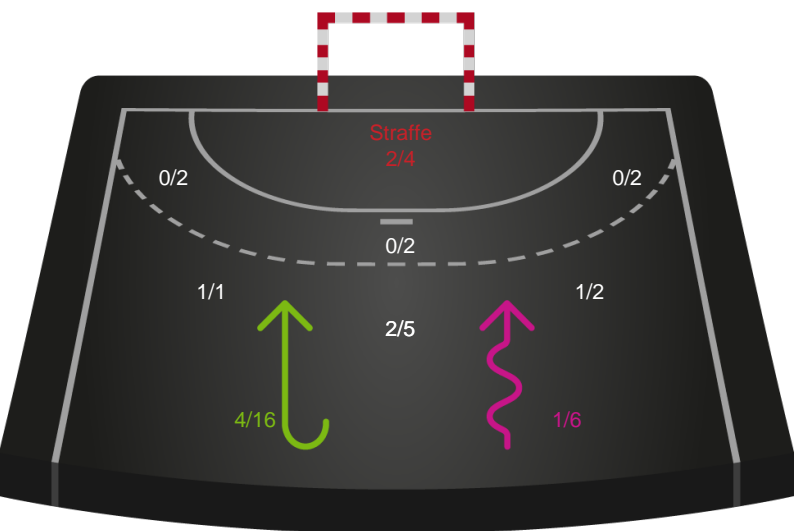

Sønderjyske Kvindehåndbold

Redningsdiagram