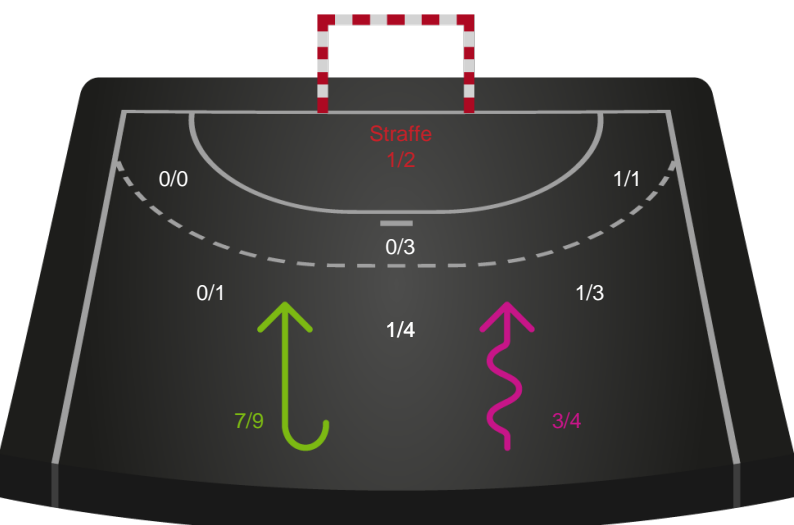

Sønderjyske Kvindehåndbold

Skuddiagram