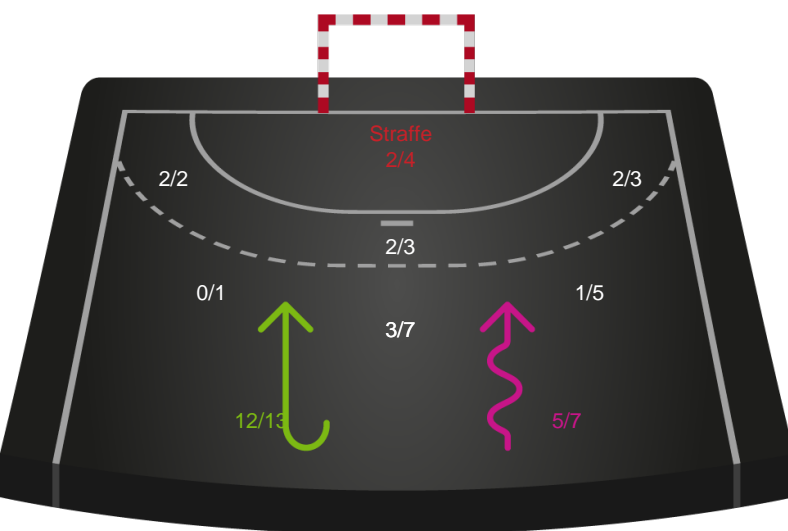

Silkeborg-Voel KFUM

Skuddiagram