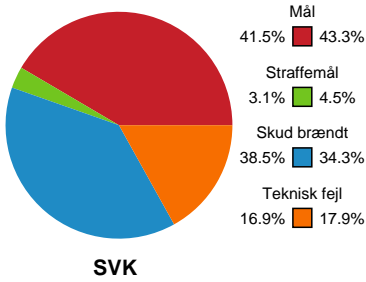

Fordeling af mål og skud

Silkeborg-Voel KFUM - Sønderjyske Kvindehåndbold - 29-32 (11-14)

Intet billede angivet

707800 / 08.05.2024, 20.00 / JYSK Arena A / Kvindeligaen - Slutspil Pulje 1

Angrebet sluttede med:

Skuddene endte med:

Teknisk fejl

2 min

Assist

Målforskel i løbet af kampen

Shotplot for Første halvleg

Silkeborg-Voel KFUM - Sønderjyske Kvindehåndbold - 29-32 (11-14)

707800 / 08.05.2024, 20.00 / JYSK Arena A / Kvindeligaen - Slutspil Pulje 1