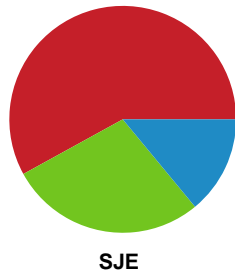

Skuddene endte med: