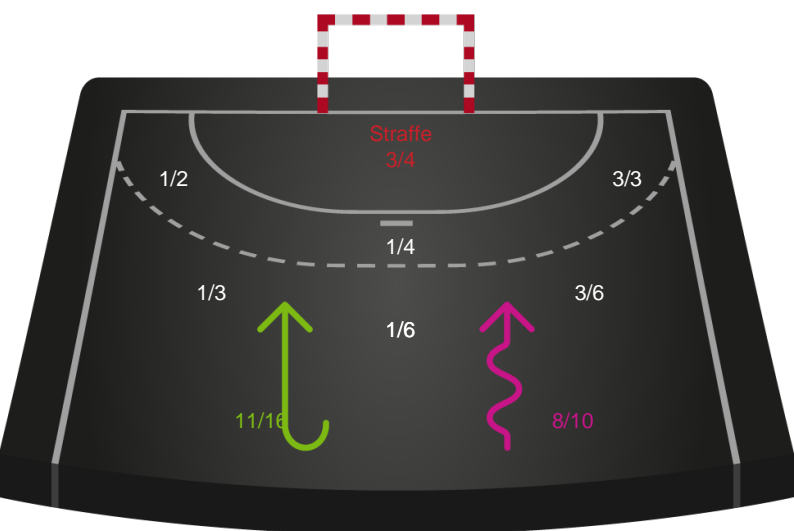

Gennembrud

Sønderjyske Kvindehåndbold

Skuddiagram

Kontra

Gennembrud

Hold statistik for Første halvleg

Silkeborg-Voel KFUM - Sønderjyske Kvindehåndbold - 29-32 (11-14)

Inet billede angivet