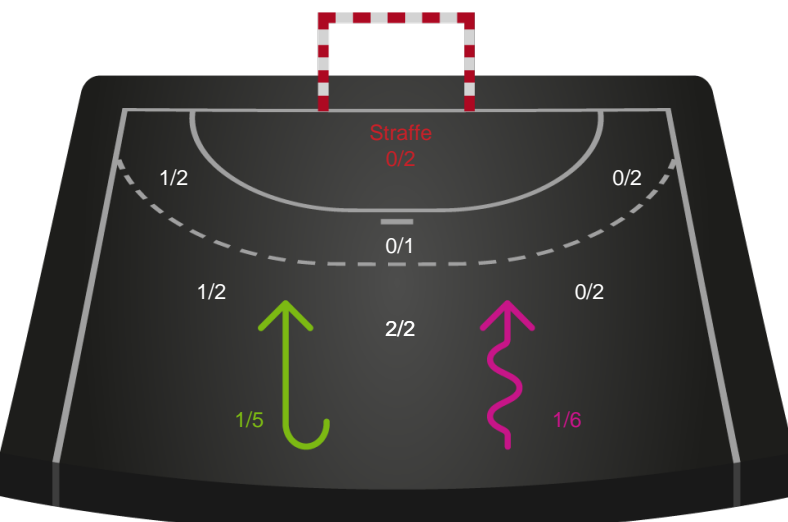

Shotplot for Anden halvleg

Silkeborg-Voel KFUM - Sønderjyske Kvindehåndbold - 29-32 (11-14)

707800 / 08.05.2024, 20.00 / JYSK Arena A / Kvindeligaen - Slutspil Pulje 1

Intet billede angivet

Silkeborg-Voel KFUM

Redningsdiagram