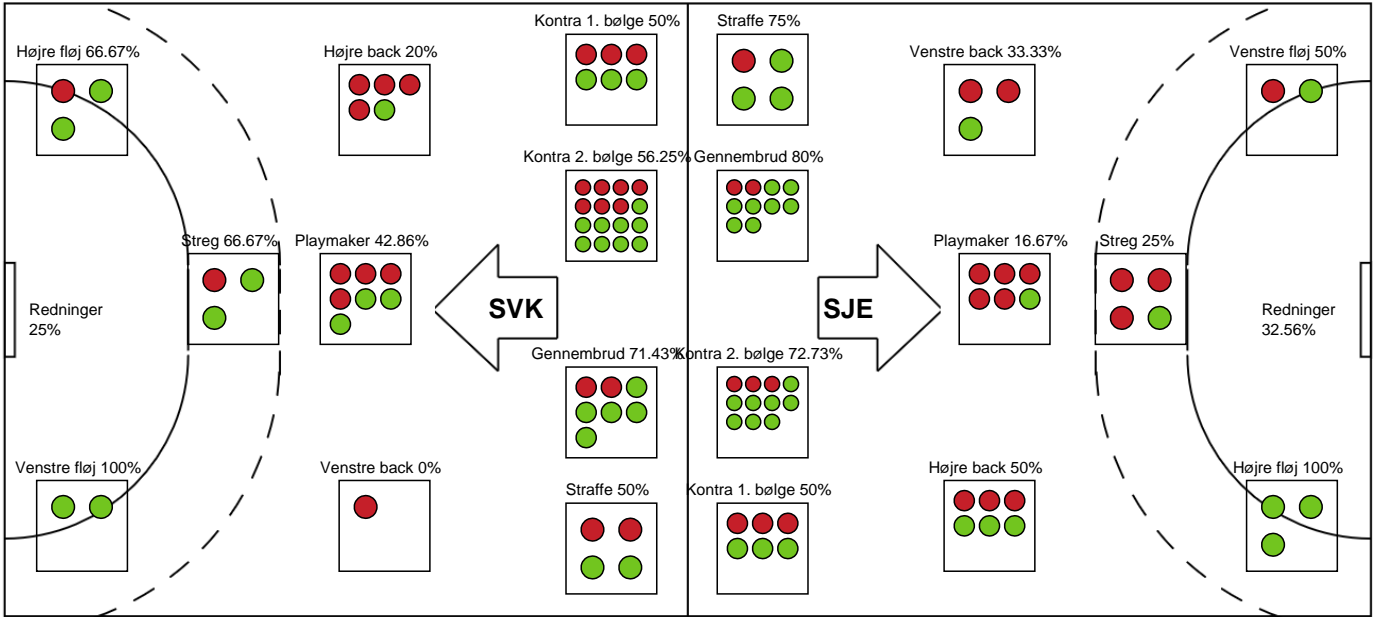

Målmænd

Nr	Navn	Redn/Skud	Straffe-Redn/skud	Total Redn/Skud	Mål imod	Skud forbi	Skud stolpe	Assist	Mål	Bold erob.	Fejl aflv.	Regelbrud	2 min udvis.	MEP
12	Stine BROLØS	1/8 12.5%	1/1 100%	2/9 22.22%	7	2	0	0	0	0	0	0	0	0.11
26	Nora PERSSON	8/28 28.57%	1/3 33.33%	9/31 29.03%	22	8	4	1	0	0	0	0	0	2.14

Markspillere

Nr	Navn	Mål/Skud	Straffe-mål/skud	Total Mål/Skud	Assist	Tilkendt straffe	Forårsagede straffe	Rødt kort	Tabt bold	Bold erob.	Fejl aflv.	Regelbrud	2min udvis.	MEP
6	Lea HANSEN	5/5 100%	0/0 0%	5/5 100%	0	0	0	0	0	1	0	0	0	4.05
7	Ricka Falk GINDRUP	1/3 33.33%	0/0 0%	1/3 33.33%	1	1	1	0	0	0	0	0	0	0.52
10	Nicoline OLSEN	3/4 75%	0/0 0%	3/4 75%	1	1	0	0	0	0	2	1	2	1.31
11	Pernille JOHANSEN	0/1 0%	0/0 0%	0/1 0%	0	0	0	0	1	0	0	0	0	-0.75
15	Sara IBRANOVIC	0/0 0%	0/0 0%	0/0 0%	0	1	1	0	0	0	0	0	1	0.04
20	Rikke Hoffbeck PETERSEN	1/2 50%	0/0 0%	1/2 50%	0	0	0	0	0	0	0	0	1	0.29
22	Olivia SIMONSEN	3/6 50%	0/0 0%	3/6 50%	0	0	1	0	0	0	0	0	0	1.35
27	Ida LAGERBON	1/2 50%	0/0 0%	1/2 50%	1	0	0	0	0	1	0	0	0	0.95
28	Sarah PAULSEN	11/17 64.71%	3/4 75%	14/21 66.67%	1	1	1	0	1	0	3	0	1	6.84
88	Camille MANDRET	1/5 20%	0/0 0%	1/5 20%	1	0	0	0	0	1	0	0	1	-0.33
93	Line UNO	3/6 50%	0/0 0%	3/6 50%	5	0	0	0	0	0	4	0	1	1.17

Fordeling af mål og skud

Silkeborg-Voel KFUM - Sønderjyske Kvindehåndbold - 29-32 (11-14)

Intet billede angivet

707800 / 08.05.2024, 20.00 / JYSK Arena A / Kvindeligaen - Slutspil Pulje 1

Angrebet sluttede med: