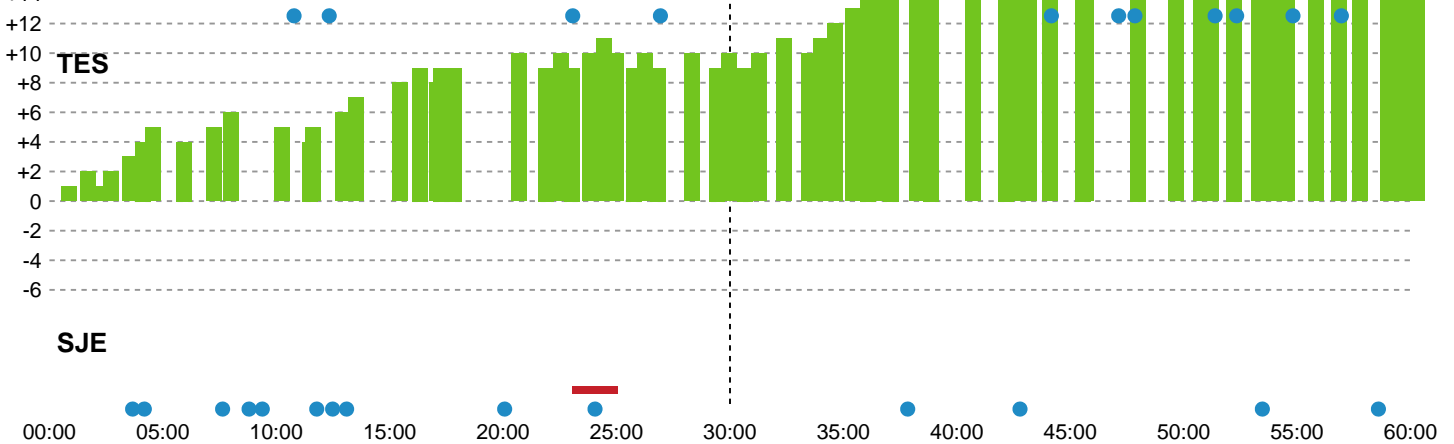

Fordeling af mål og skud

Team Esbjerg - Sønderjyske Kvindehåndbold - 43-26 (22-12)

748337 / 19.03.2025, 18.30 / Blue Water Dokken / Kvindeligaen - Grundspil

Angrebet sluttede med:

Skuddene endte med:

Teknisk fejl

2 min

Assist

Målforskel i løbet af kampen

Shotplot for Første halvleg

Team Esbjerg - Sønderjyske Kvindehåndbold - 43-26 (22-12)

748337 / 19.03.2025, 18.30 / Blue Water Dokken / Kvindeligaen - Grundspil

Team Esbjerg