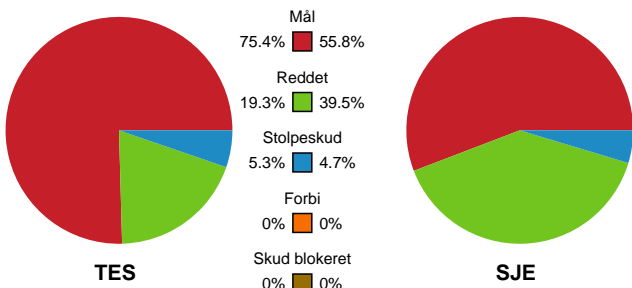

Fordeling af mål og skud

Team Esbjerg - Sønderjyske Kvindehåndbold - 43-26 (22-12)

748337 / 19.03.2025, 18.30 / Blue Water Dokken / Kvindeligaen - Grundspil

Angrebet sluttede med:

Skuddene endte med:

Teknisk fejl

2 min

Assist

Målforskel i løbet af kampen

Shotplot for Første halvleg

Team Esbjerg - Sønderjyske Kvindehåndbold - 43-26 (22-12)

748337 / 19.03.2025, 18.30 / Blue Water Dokken / Kvindeligaen - Grundspil

Team Esbjerg