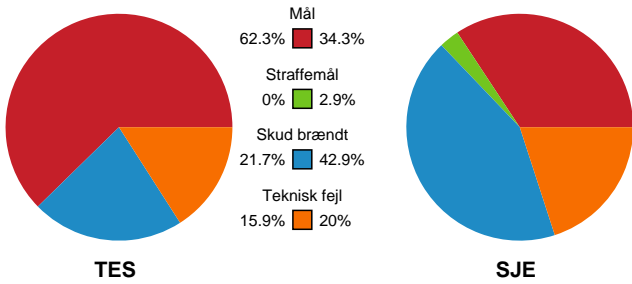

Fordeling af mål og skud

Team Esbjerg - Sønderjyske Kvindehåndbold - 43-26 (22-12)

748337 / 19.03.2025, 18.30 / Blue Water Dokken / Kvindeligaen - Grundspil

Angrebet sluttede med:

Skuddene endte med:

Teknisk fejl

2 min

Assist

Målforskel i løbet af kampen

Shotplot for Første halvleg

Team Esbjerg - Sønderjyske Kvindehåndbold - 43-26 (22-12)

748337 / 19.03.2025, 18.30 / Blue Water Dokken / Kvindeligaen - Grundspil

Team Esbjerg