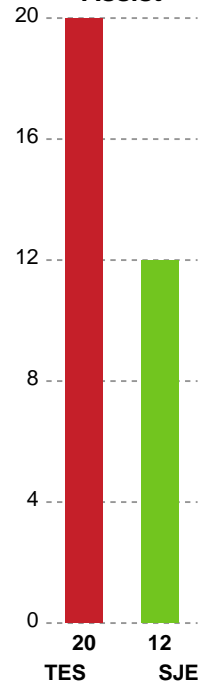

Fordeling af mål og skud

Team Esbjerg - Sønderjyske Kvindehåndbold - 43-26 (22-12)

748337 / 19.03.2025, 18.30 / Blue Water Dokken / Kvindeligaen - Grundspil

Angrebet sluttede med:

Skuddene endte med:

Teknisk fejl

2 min

Assist

Målforskel i løbet af kampen

Shotplot for Første halvleg

Team Esbjerg - Sønderjyske Kvindehåndbold - 43-26 (22-12)

748337 / 19.03.2025, 18.30 / Blue Water Dokken / Kvindeligaen - Grundspil

Team Esbjerg