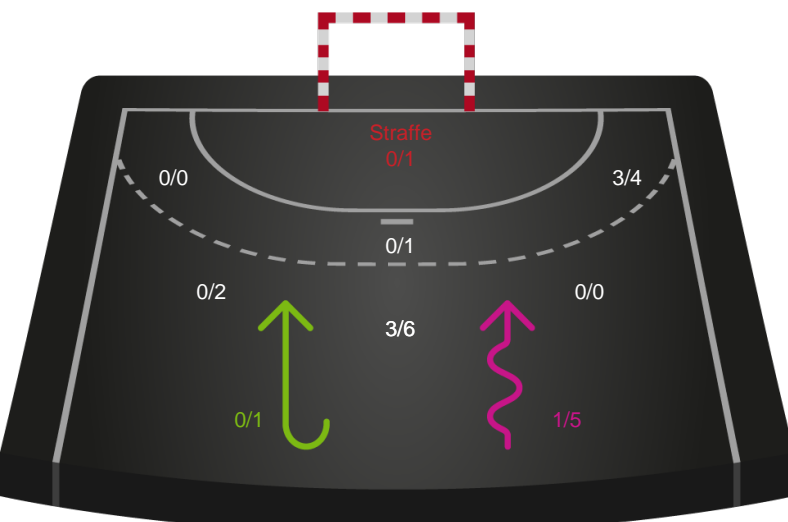

Shotplot for Første halvleg

Team Esbjerg - Sønderjyske Kvindehåndbold - 43-26 (22-12)

748337 / 19.03.2025, 18.30 / Blue Water Dokken / Kvindeligaen - Grundspil

Team Esbjerg

Redningsdiagram