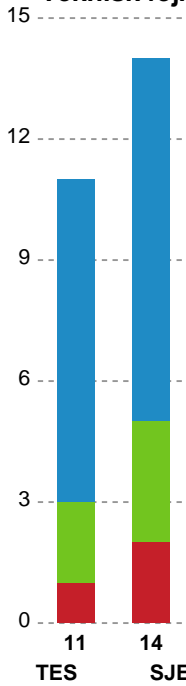

Fordeling af mål og skud

Team Esbjerg - Sønderjyske Kvindehåndbold - 43-26 (22-12)

748337 / 19.03.2025, 18.30 / Blue Water Dokken / Kvindeligaen - Grundspil

Angrebet sluttede med:

Skuddene endte med:

Teknisk fejl

2 min

Assist

Målforskel i løbet af kampen

Shotplot for Første halvleg

Team Esbjerg - Sønderjyske Kvindehåndbold - 43-26 (22-12)

748337 / 19.03.2025, 18.30 / Blue Water Dokken / Kvindeligaen - Grundspil

Team Esbjerg