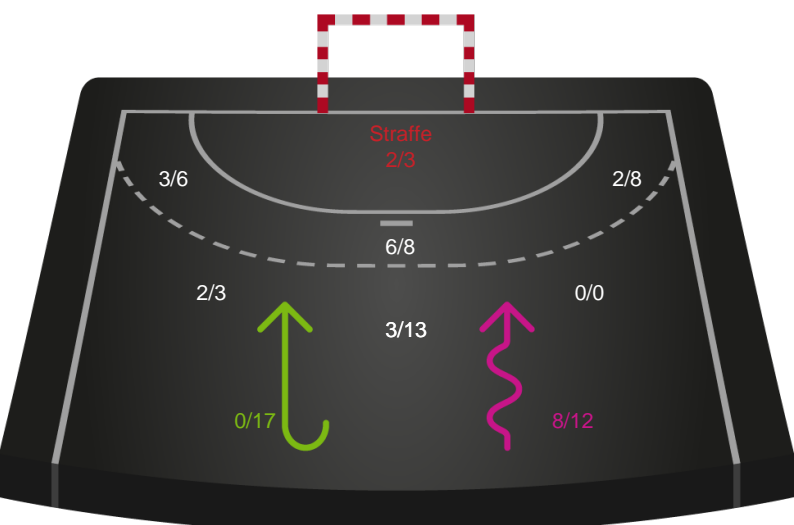

Kontra

Gennembrud

Hold statistik for Første halvleg

Team Esbjerg - Sønderjyske Kvindehåndbold - 43-26 (22-12)

748337 / 19.03.2025, 18.30 / Blue Water Dokken / Kvindeligaen - Grundspil

Team Esbjerg		Sønderjyske Kvindehåndbold
22	Mål i alt	12
22	Mål i alm. spil	11
0	Straffemål	1
7	Redninger i alt	5
7	Redninger i alm. spil	5
0	Strafferedninger	0
12	Kontramål	0
9	Assist	3
2	Fejlaflevering	6
1	Tabt bold	2
1	Regelfejl	2
4	Tekniske fejl i alt	10
0	Udvisninger	1
1	Team Time out	2
0	Gult kort	0
0	Direkte rødt kort	0
0	Blåt kort	0