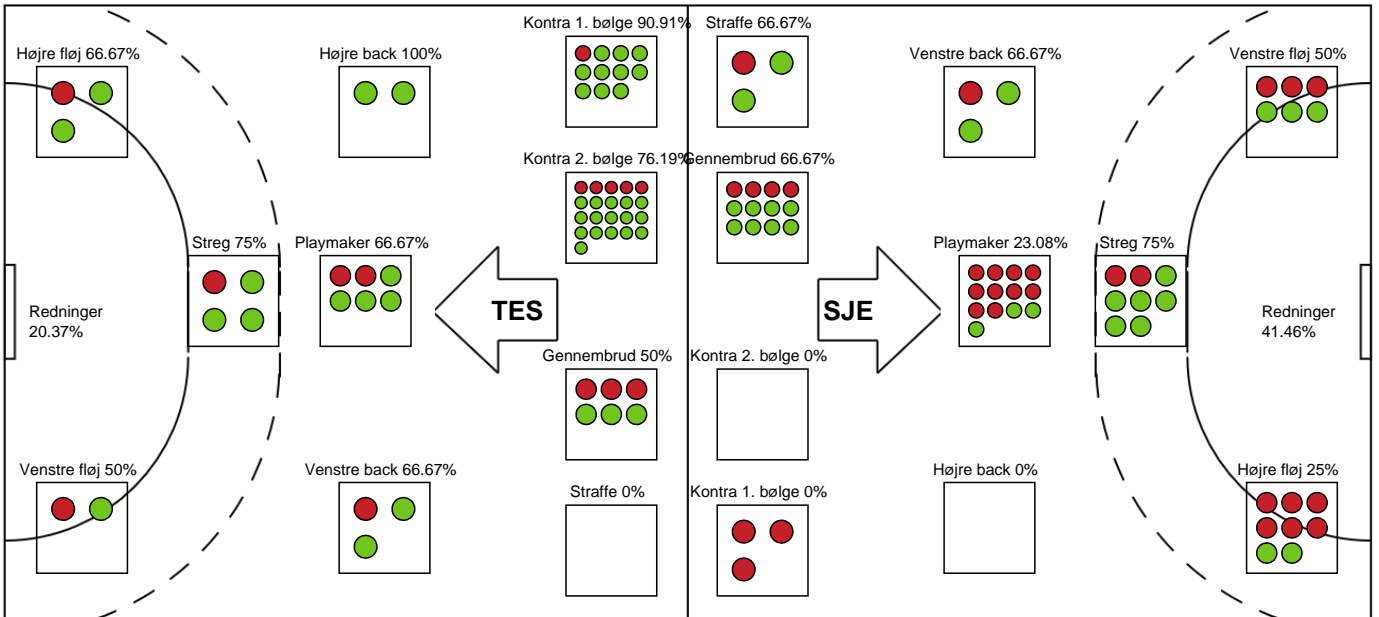

Fordeling af mål og skud

Team Esbjerg - Sønderjyske Kvindehåndbold - 43-26 (22-12)

748337 / 19.03.2025, 18.30 / Blue Water Dokken / Kvindeligaen - Grundspil