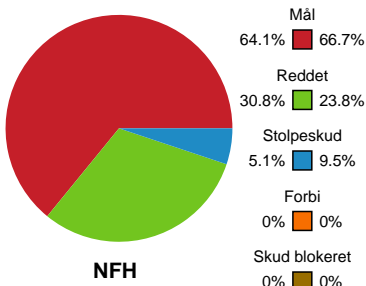

Skuddene endte med: