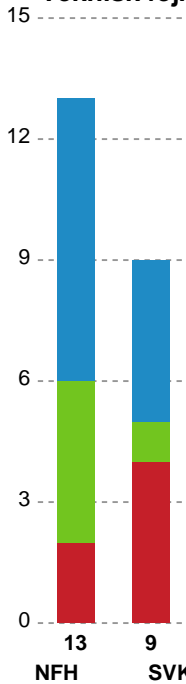

Teknisk fejl