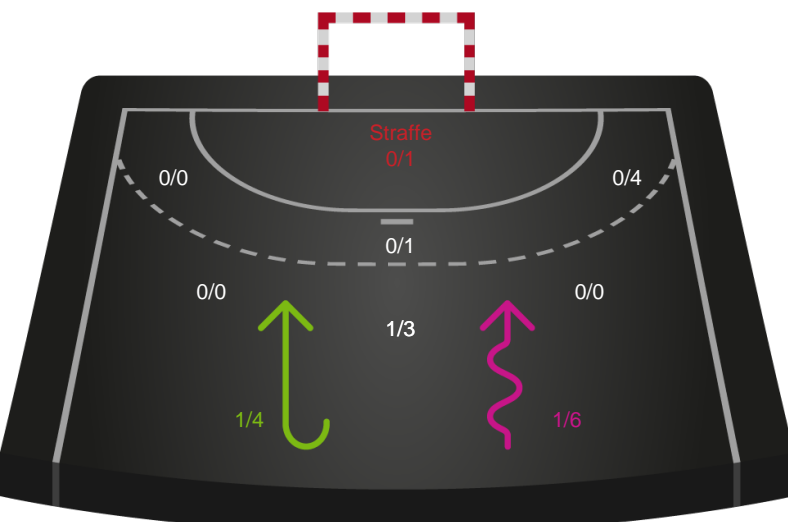

Shotplot for Anden halvleg

Nykøbing F. Håndboldklub - Silkeborg-Voel KFUM - 27-29 (15-13)

748249 / 05.01.2025, 18.00 / SPAR NORD Boxen / Kvindeligaen - Grundspil

Nykøbing F. Håndboldklub

Redningsdiagram