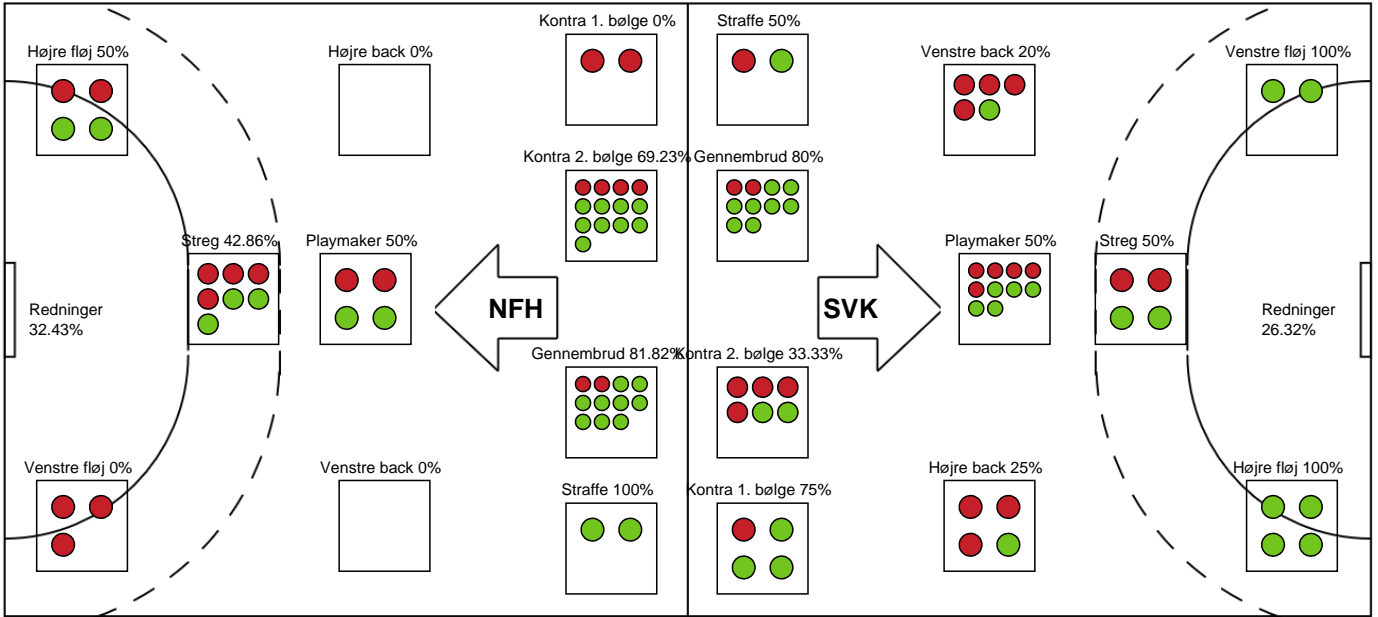

### Silkeborg-Voel KFUM

Målmænd

Nr	Navn	Redn/Skud	Straffe-Redn/skud	Total Redn/Skud	Mål imod	Skud forbi	Skud stolpe	Assist	Mål	Bold erob.	Fejl aflv.	Regelbrud	2 min udvis.	MEP
16	Anna VENG	2/12 16.67%	0/0 0%	2/12 16.67%	10	2	1	0	0	0	0	0	0	-0.24
22	Stine BONDE	10/25 40%	0/2 0%	10/27 37.04%	17	2	1	0	0	0	0	0	0	2.89

Markspillere

Nr	Navn	Mål/Skud	Straffe-mål/skud	Total Mål/Skud	Assist	Tilkendt straffe	Forårsagede straffe	Rødt kort	Tabt bold	Bold erob.	Fejl aflv.	Regelbrud	2min udvis.	MEP
3	Isabella POULSEN	0/1 0%	0/0 0%	0/1 0%	0	0	0	0	0	0	0	0	0	-0.2
4	Maria HOLM	7/12 58.33%	0/0 0%	7/12 58.33%	4	0	1	0	0	0	2	0	0	4.3
6	Thea RASMUSSEN	7/8 87.5%	0/0 0%	7/8 87.5%	3	0	0	0	0	0	1	1	0	5.1
7	Maja Munch LAURSEN	3/4 75%	0/0 0%	3/4 75%	0	0	1	0	0	1	0	0	0	1.95
8	Maria JACOBSEN	0/0 0%	0/0 0%	0/0 0%	0	0	0	0	0	0	0	0	0	0
11	Sara MADSEN	1/5 20%	0/0 0%	1/5 20%	0	0	0	0	0	0	0	0	0	-0.05
13	Mathilde KRISTENSEN	1/1 100%	0/0 0%	1/1 100%	0	0	0	0	1	0	0	0	1	0.22
15	Karen KLOKKER	2/5 40%	0/0 0%	2/5 40%	2	2	0	0	0	0	0	2	0	1.09
19	Laura Galle HANSEN	0/0 0%	0/0 0%	0/0 0%	0	0	0	0	0	0	0	0	0	0
21	Maja EDLING	0/0 0%	1/2 50%	1/2 50%	0	0	0	0	0	0	0	0	0	0
23	Thilde FRANDBEN	5/6 83.33%	0/0 0%	5/6 83.33%	0	0	0	0	0	0	0	0	0	3.45
27	Marigona HAJDARI	0/0 0%	0/0 0%	0/0 0%	1	0	0	0	0	0	1	0	1	-0.28
31	Andrea West BENDTSEN	2/7 28.57%	0/0 0%	2/7 28.57%	1	0	0	0	0	1	0	1	2	0.14

# Fordeling af mål og skud

Nykøbing F. Håndboldklub - Silkeborg-Voel KFUM - 27-29 (15-13)

748249 / 05.01.2025, 18.00 / SPAR NORD Boxen / Kvindeligaen - Grundspil