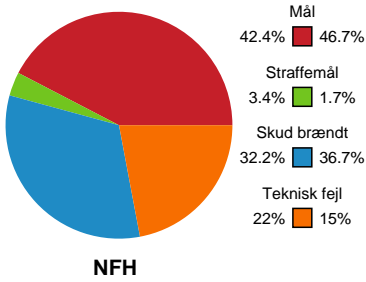

# Fordeling af mål og skud

Nykøbing F. Håndboldklub - Silkeborg-Voel KFUM - 27-29 (15-13)

748249 / 05.01.2025, 18.00 / SPAR NORD Boxen / Kvindeligaen - Grundspil

## Angrebet sluttede med: