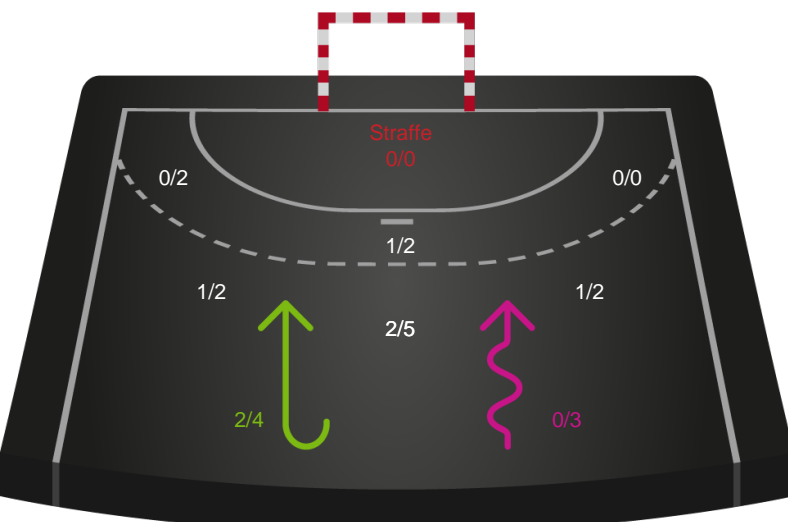

Shotplot for Første halvleg

Nykøbing F. Håndboldklub - Silkeborg-Voel KFUM - 27-29 (15-13)

748249 / 05.01.2025, 18.00 / SPAR NORD Boxen / Kvindeligaen - Grundspil

Nykøbing F. Håndboldklub

Redningsdiagram