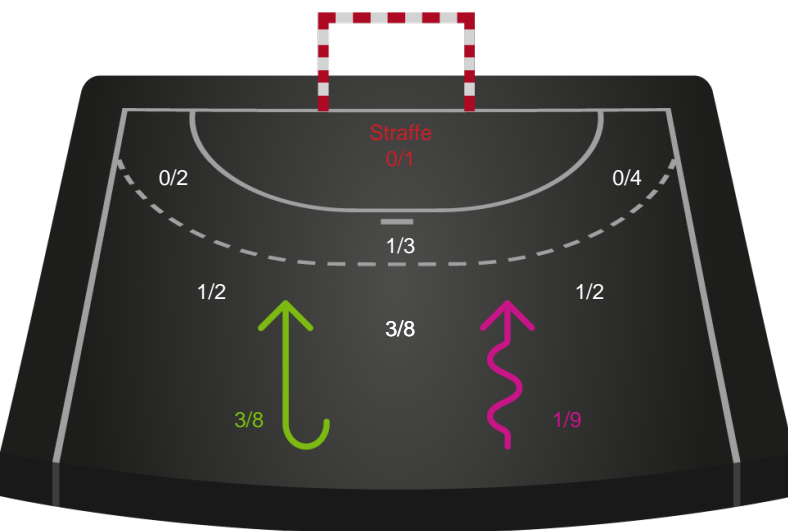

Shotplot for Total

Nykøbing F. Håndboldklub - Silkeborg-Voel KFUM - 27-29 (15-13)

748249 / 05.01.2025, 18.00 / SPAR NORD Boxen / Kvindeligaen - Grundspil

Nykøbing F. Håndboldklub

Redningsdiagram