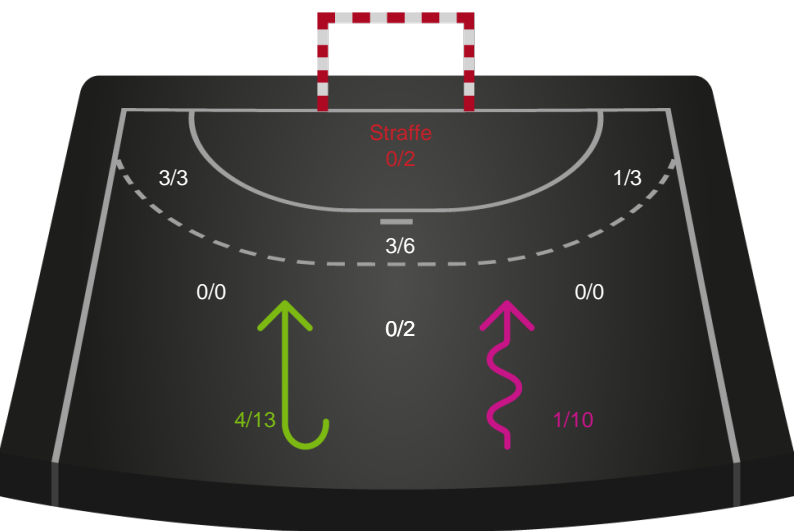

Silkeborg-Voel KFUM

Redningsdiagram