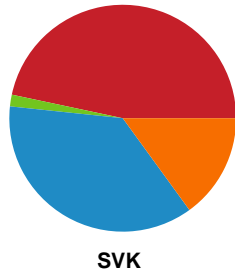

Angrebet sluttede med: