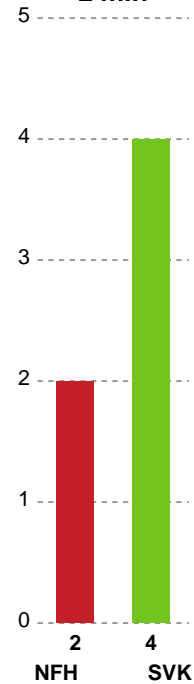

Fordeling af mål og skud

Nykøbing F. Håndboldklub - Silkeborg-Voel KFUM - 27-29 (15-13)

748249 / 05.01.2025, 18.00 / SPAR NORD Boxen / Kvindeligaen - Grundspil

Angrebet sluttede med:

Skuddene endte med:

Teknisk fejl

2 min

Assist

Målforskel i løbet af kampen