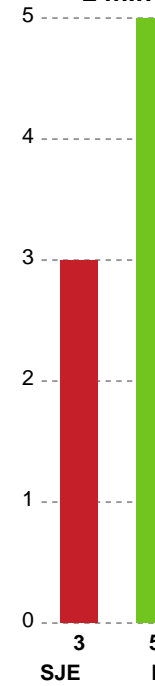

Fordeling af mål og skud

Sønderjyske Kvindehåndbold - Horsens Håndbold Elite - 27-31 (14-19)

Intet billede angivet

316620 / 12.05.2021, 19.00 / Arena Aabenraa Hal 1 / Bambusa Kvindeligaen - Kvalifikation slutkampe

Angrebet sluttede med:

Skuddene endte med:

Teknisk fejl

2 min

Assist

Regelbrud
 Tabt bold
 Fejlaflevering

● = Tekniske fejl — = 2 min

Målforskel i løbet af kampen

Shotplot for Første halvleg

Sønderjyske Kvindehåndbold - Horsens Håndbold Elite - 27-31 (14-19)

Intet billede angivet

316620 / 12.05.2021, 19.00 / Arena Aabenraa Hal 1 / Bambusa Kvindeligaen - Kvalifikation slutkampe