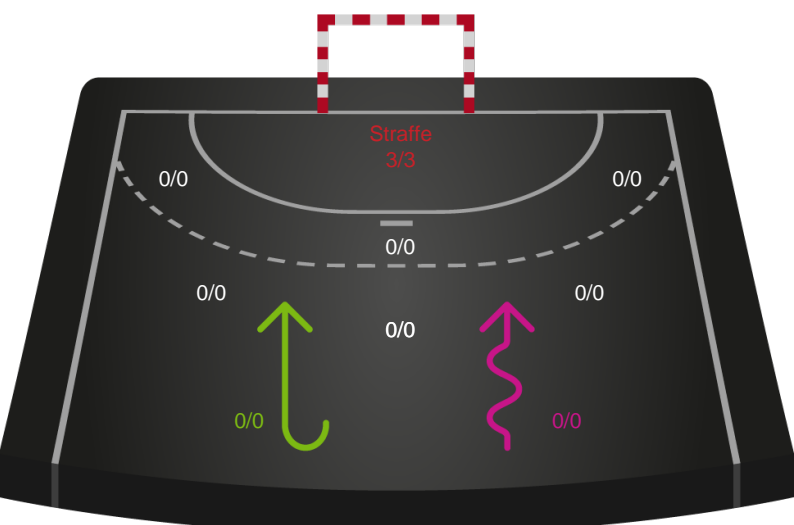

Horsens Håndbold Elite

Skuddiagram