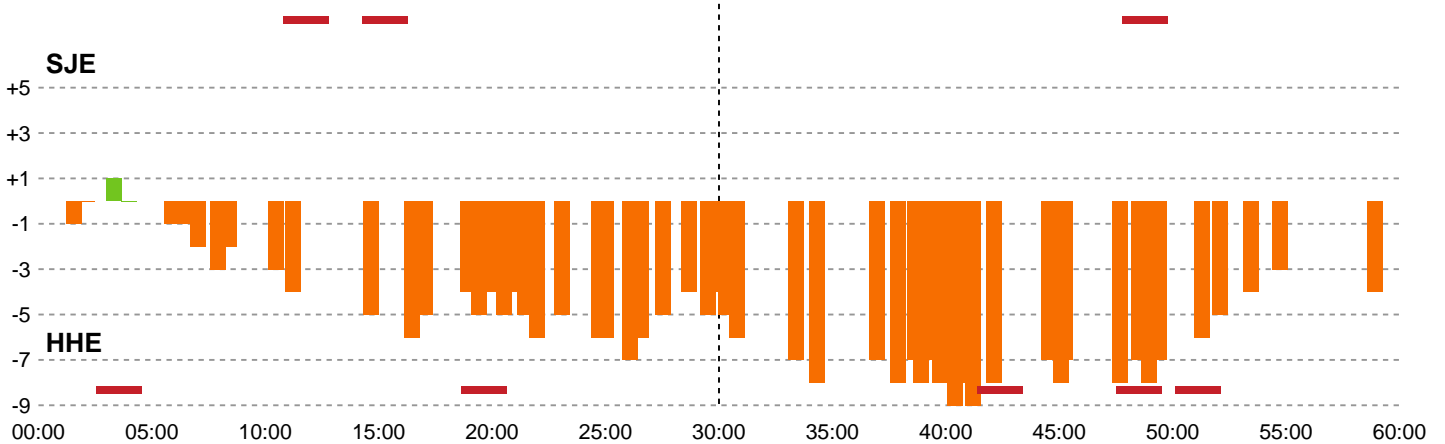

Fordeling af mål og skud

Sønderjyske Kvindehåndbold - Horsens Håndbold Elite - 27-31 (14-19)

Intet billede angivet

316620 / 12.05.2021, 19.00 / Arena Aabenraa Hal 1 / Bambusa Kvindeligaen - Kvalifikation slutkampe

Angrebet sluttede med:

Skuddene endte med:

Teknisk fejl

2 min

Assist

Regelbrud
 Tabt bold
 Fejlaflevering

● = Tekniske fejl — = 2 min

Målforskel i løbet af kampen

Shotplot for Første halvleg

Sønderjyske Kvindehåndbold - Horsens Håndbold Elite - 27-31 (14-19)

Intet billede angivet

316620 / 12.05.2021, 19.00 / Arena Aabenraa Hal 1 / Bambusa Kvindeligaen - Kvalifikation slutkampe