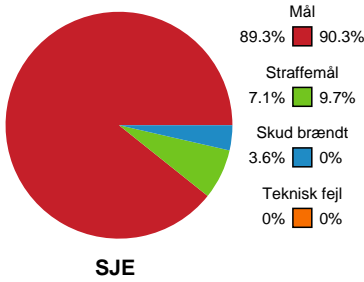

Fordeling af mål og skud

Sønderjyske Kvindehåndbold - Horsens Håndbold Elite - 27-31 (14-19)

Intet billede angivet

316620 / 12.05.2021, 19.00 / Arena Aabenraa Hal 1 / Bambusa Kvindeligaen - Kvalifikation slutkampe

Angrebet sluttede med:

Skuddene endte med:

Teknisk fejl

2 min

Assist

Regelbrud
 Tabt bold
 Fejlaflevering

● = Tekniske fejl — = 2 min

Målforskel i løbet af kampen