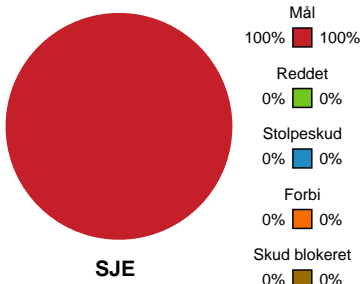

Fordeling af mål og skud

Sønderjyske Kvindehåndbold - Horsens Håndbold Elite - 27-31 (14-19)

Intet billede angivet

316620 / 12.05.2021, 19.00 / Arena Aabenraa Hal 1 / Bambusa Kvindeligaen - Kvalifikation slutkampe

Angrebet sluttede med:

Skuddene endte med:

Teknisk fejl

2 min

Assist

Regelbrud
 Tabt bold
 Fejlaflevering

● = Tekniske fejl — = 2 min

Målforskel i løbet af kampen