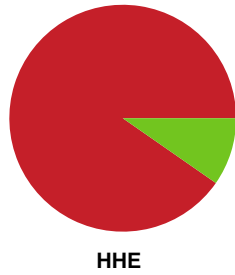

Angrebet sluttede med: