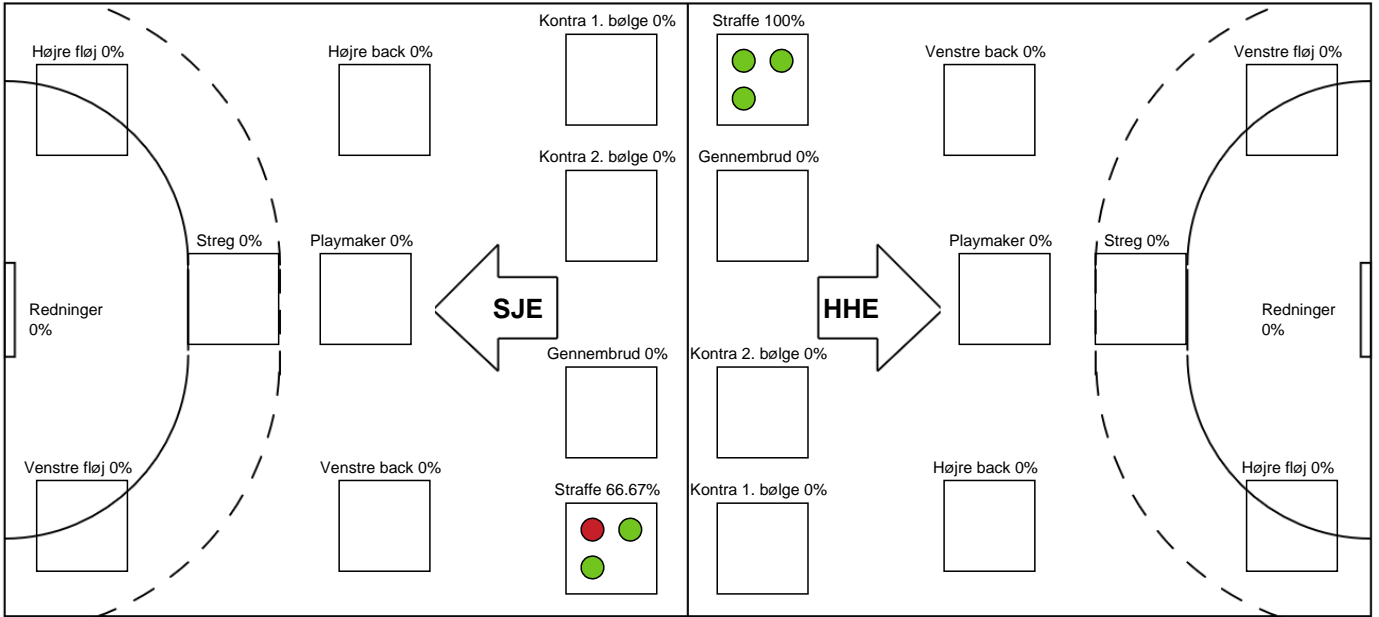

Fordeling af mål og skud

Sønderjyske Kvindehåndbold - Horsens Håndbold Elite - 27-31 (14-19)

Intet billede angivet

316620 / 12.05.2021, 19.00 / Arena Aabenraa Hal 1 / Bambusa Kvindeligaen - Kvalifikation slutkampe