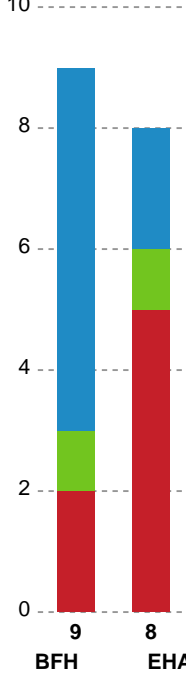

Markspillere

Nr	Navn	Mål/Skud	Straffe-mål/skud	Total Mål/Skud	Assist	Tilkendt straffe	Forårsagede straffe	Rødt kort	Tabt bold	Bold erob.	Fejl aflv.	Regelbrud	2min udvis.	MEP
4	Cecilie TERMANSEN	3/3 100%	0/0 0%	3/3 100%	0	0	0	0	0	0	0	1	2	1.74
5	Anne Sofie THORBØLL	0/0 0%	0/0 0%	0/0 0%	0	0	0	0	0	0	0	0	0	0
6	Isabella SØRENSEN	0/0 0%	0/0 0%	0/0 0%	0	0	0	1	0	0	0	0	0	-0.18
7	Marlene DAHLMANN	0/0 0%	0/0 0%	0/0 0%	0	0	0	0	0	0	0	0	0	0
8	Tine GEERTSEN	0/2 0%	0/0 0%	0/2 0%	0	0	0	0	0	0	0	0	1	-0.83
9	Camilla THORHAUGE	5/5 100%	0/0 0%	5/5 100%	0	1	0	0	0	0	0	0	0	4.17
10	Sofie LASSEN	1/1 100%	0/0 0%	1/1 100%	0	0	0	0	0	0	0	0	0	0.75
17	Lin JOHANNSEN	0/0 0%	0/0 0%	0/0 0%	0	0	0	0	0	0	0	0	0	0
19	Mette BRANDT	2/6 33.33%	1/2 50%	3/8 37.5%	6	0	0	0	1	0	1	1	0	0.9
21	Frederikke GULMARK	3/5 60%	0/0 0%	3/5 60%	0	1	1	0	0	0	0	1	0	1.62
22	Mirja LYNGSØ	0/0 0%	0/0 0%	0/0 0%	0	0	0	0	0	0	0	0	0	0
23	Silje BRØNS	11/13 84.62%	0/0 0%	11/13 84.62%	5	2	0	0	0	0	1	1	0	9.09
28	Maiken SKOV	4/7 57.14%	0/0 0%	4/7 57.14%	0	0	1	0	0	0	0	0	0	1.94
30	Clara LERBY	3/6 50%	1/2 50%	4/8 50%	0	0	1	0	0	0	0	1	1	0.66

Fordeling af mål og skud

Bjerringbro FH - EH Aalborg - 32-34 (16-16)

111089 / 27.04.2025, 15.00 / & Kulturcenter 1 / Kvindeligaen - Kvalifikationsspil

Angrebet sluttede med:

Skuddene endte med:

Teknisk fejl

2 min

Assist

Målforskel i løbet af kampen

Shotplot for Første halvleg

Bjerringbro FH - EH Aalborg - 32-34 (16-16)

111089 / 27.04.2025, 15.00 / & Kulturcenter 1 / Kvindeligaen - Kvalifikationsspil

Bjerringbro FH

Skuddiagram

Kontra

Gennembrud

EH Aalborg

Skuddiagram

Kontra

Gennembrud

Shotplot for Anden halvleg