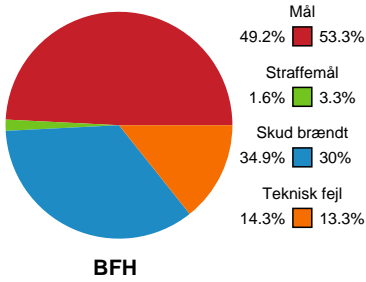

Fordeling af mål og skud

Bjerringbro FH - EH Aalborg - 32-34 (16-16)

111089 / 27.04.2025, 15.00 / & Kulturcenter 1 / Kvindeligaen - Kvalifikationsspil

Angrebet sluttede med:

Skuddene endte med:

Teknisk fejl

2 min

Assist

Målforskel i løbet af kampen

Shotplot for Første halvleg

Bjerringbro FH - EH Aalborg - 32-34 (16-16)

111089 / 27.04.2025, 15.00 / & Kulturcenter 1 / Kvindeligaen - Kvalifikationsspil

Bjerringbro FH