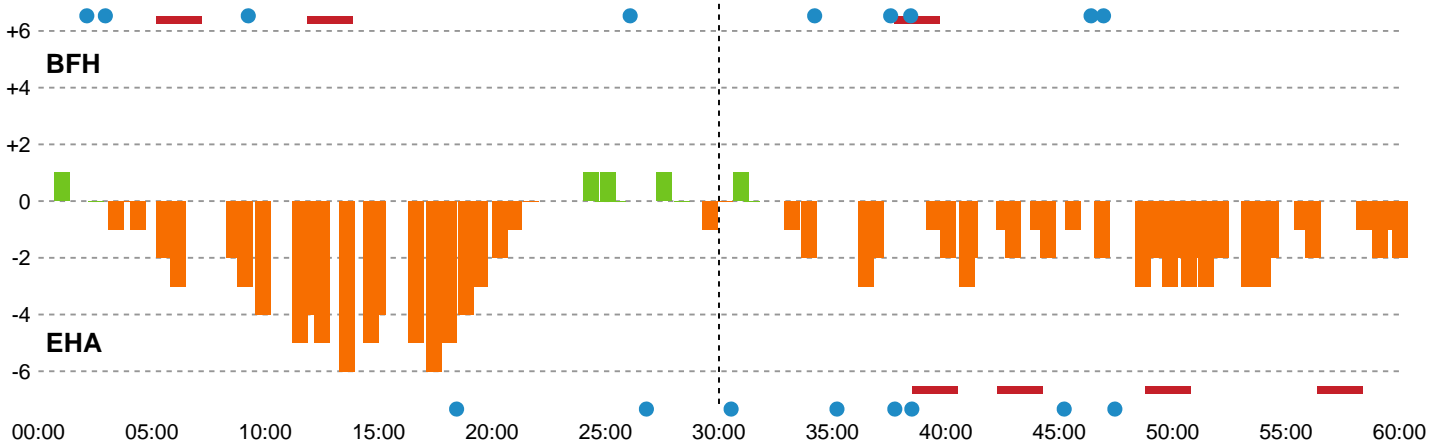

Fordeling af mål og skud

Bjerringbro FH - EH Aalborg - 32-34 (16-16)

111089 / 27.04.2025, 15.00 / & Kulturcenter 1 / Kvindeligaen - Kvalifikationsspil

Angrebet sluttede med:

Skuddene endte med:

Teknisk fejl

2 min

Assist

Målforskel i løbet af kampen

Shotplot for Første halvleg

Bjerringbro FH - EH Aalborg - 32-34 (16-16)

111089 / 27.04.2025, 15.00 / & Kulturcenter 1 / Kvindeligaen - Kvalifikationsspil

Bjerringbro FH