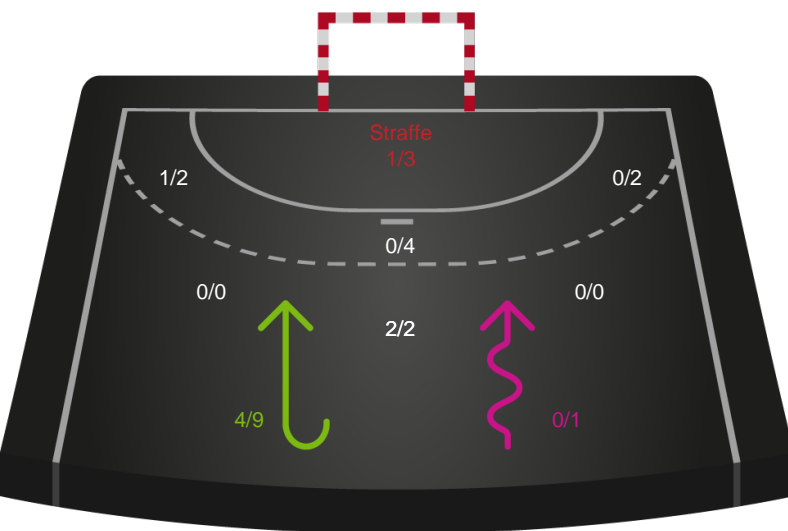

Shotplot for Første halvleg

Bjerringbro FH - EH Aalborg - 32-34 (16-16)

111089 / 27.04.2025, 15.00 / & Kulturcenter 1 / Kvindeligaen - Kvalifikationsspil

Bjerringbro FH

Redningsdiagram