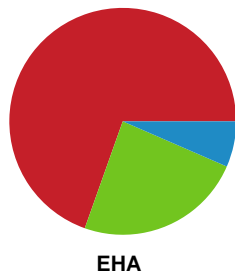

Fordeling af mål og skud

Bjerringbro FH - EH Aalborg - 32-34 (16-16)

111089 / 27.04.2025, 15.00 / & Kulturcenter 1 / Kvindeligaen - Kvalifikationsspil

Angrebet sluttede med:

Skuddene endte med:

Teknisk fejl