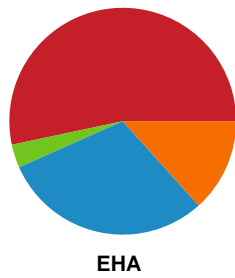

Fordeling af mål og skud

Bjerringbro FH - EH Aalborg - 32-34 (16-16)

111089 / 27.04.2025, 15.00 / & Kulturcenter 1 / Kvindeligaen - Kvalifikationsspil

Angrebet sluttede med:

Skuddene endte med:

Teknisk fejl