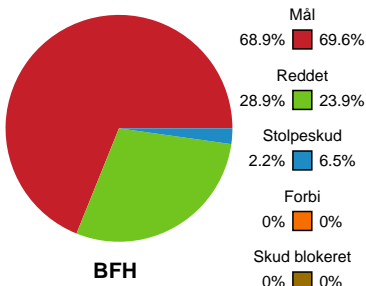

Fordeling af mål og skud

Bjerringbro FH - EH Aalborg - 32-34 (16-16)

111089 / 27.04.2025, 15.00 / & Kulturcenter 1 / Kvindeligaen - Kvalifikationsspil

Angrebet sluttede med:

Skuddene endte med:

Teknisk fejl

2 min

Assist

Målforskel i løbet af kampen

Shotplot for Første halvleg

Bjerringbro FH - EH Aalborg - 32-34 (16-16)

111089 / 27.04.2025, 15.00 / & Kulturcenter 1 / Kvindeligaen - Kvalifikationsspil

Bjerringbro FH