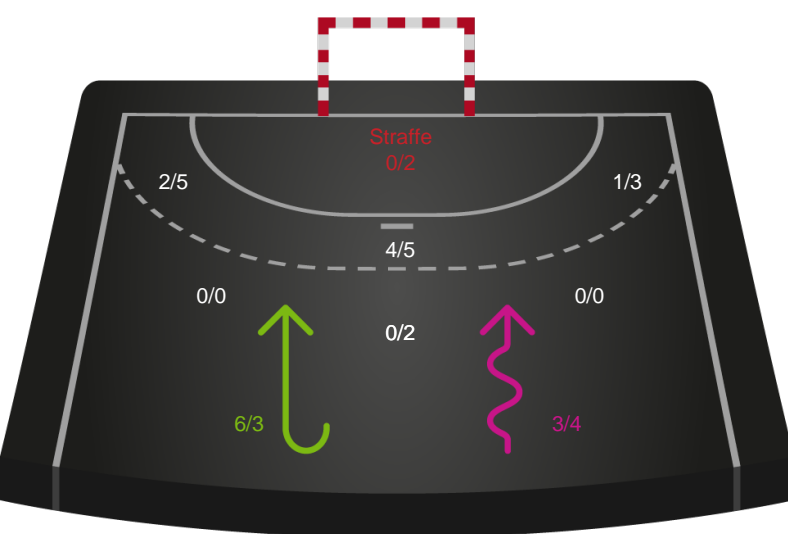

Bjerringbro FH

Skuddiagram