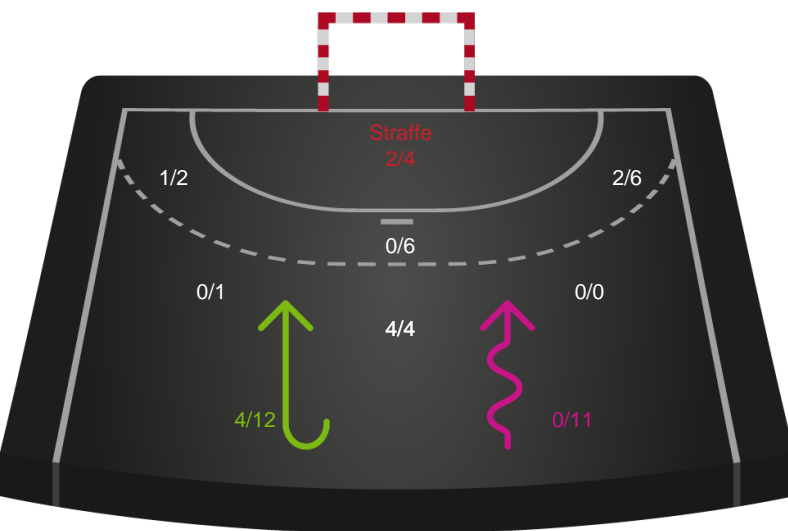

Kontra

Gennembrud

Shotplot for Total

Bjerringbro FH - EH Aalborg - 32-34 (16-16)

111089 / 27.04.2025, 15.00 / & Kulturcenter 1 / Kvindeligaen - Kvalifikationsspil

Bjerringbro FH

Redningsdiagram

Kontra