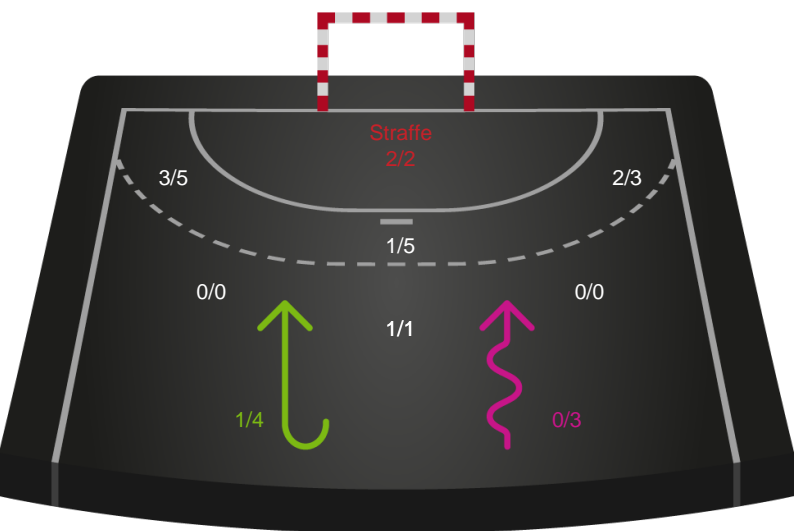

Skuddiagram

Kontra

Gennembrud

EH Aalborg

Skuddiagram

Kontra

Gennembrud

Shotplot for Anden halvleg

Bjerringbro FH - EH Aalborg - 32-34 (16-16)

111089 / 27.04.2025, 15.00 / & Kulturcenter 1 / Kvindeligaen - Kvalifikationsspil

Bjerringbro FH

Redningsdiagram

Kontra

Gennembrud

EH Aalborg

Redningsdiagram