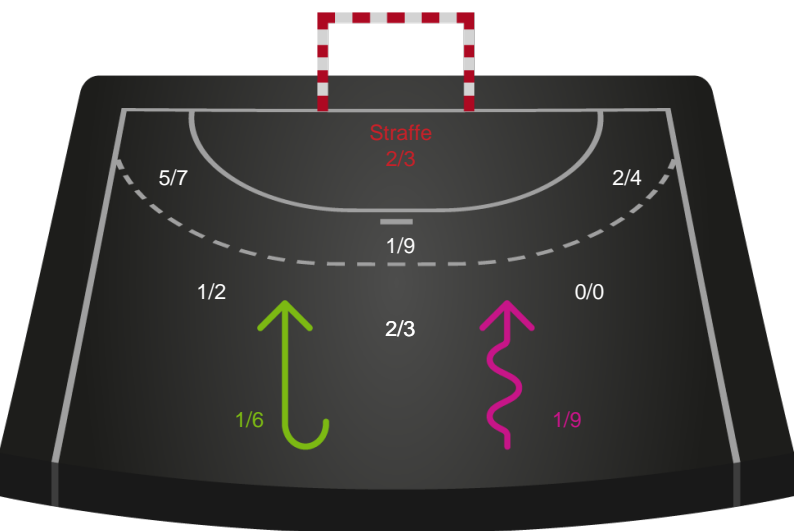

EH Aalborg

Redningsdiagram