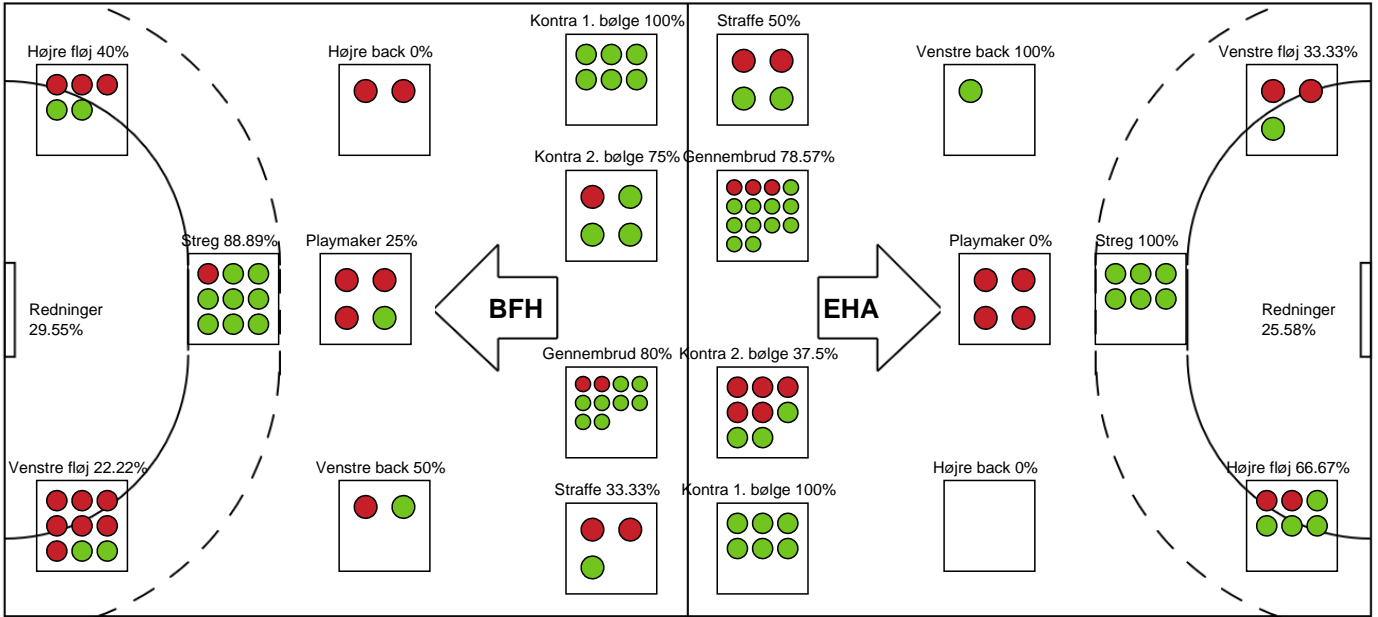

SPILLERSTATISTIK

Bjerringbro FH - EH Aalborg - 32-34 (16-16)

111089 / 27.04.2025, 15.00 / & Kulturcenter 1 / Kvindeligaen - Kvalifikationsspil

EH Aalborg

Målmænd

Nr	Navn	Redn/Skud	Straffe-Redn/skud	Total Redn/Skud	Mål imod	Skud forbi	Skud stolpe	Assist	Mål	Bold erob.	Fejl aflv.	Regelbrud	2 min udvis.	MEP
1	Anine NORDAHL	0/0 0%	0/0 0%	0/0 0%	0	0	0	0	0	0	0	0	0	0
16	Johanne GRAUGAARD	13/40 32.5%	2/3 66.67%	15/43 34.88%	28	5	1	0	0	0	0	0	0	3.34

Markspillere

Nr	Navn	Mål/Skud	Straffe-mål/skud	Total Mål/Skud	Assist	Tilkendt straffe	Forårsagede straffe	Rødt kort	Tabt bold	Bold erob.	Fejl aflv.	Regelbrud	2min udvis.	MEP
4	Cecilie TERMANSEN	3/3 100%	0/0 0%	3/3 100%	0	0	0	0	0	0	0	1	2	1.74
5	Anne Sofie THORBØLL	0/0 0%	0/0 0%	0/0 0%	0	0	0	0	0	0	0	0	0	0
6	Isabella SØRENSEN	0/0 0%	0/0 0%	0/0 0%	0	0	0	1	0	0	0	0	0	-0.18
7	Marlene DAHLMANN	0/0 0%	0/0 0%	0/0 0%	0	0	0	0	0	0	0	0	0	0
8	Tine GEERTSEN	0/2 0%	0/0 0%	0/2 0%	0	0	0	0	0	0	0	0	1	-0.83
9	Camilla THORHAUGE	5/5 100%	0/0 0%	5/5 100%	0	1	0	0	0	0	0	0	0	4.17
10	Sofie LASSEN	1/1 100%	0/0 0%	1/1 100%	0	0	0	0	0	0	0	0	0	0.75
17	Lin JOHANNSEN	0/0 0%	0/0 0%	0/0 0%	0	0	0	0	0	0	0	0	0	0
19	Mette BRANDT	2/6 33.33%	1/2 50%	3/8 37.5%	6	0	0	0	1	0	1	1	0	0.9
21	Frederikke GULMARK	3/5 60%	0/0 0%	3/5 60%	0	1	1	0	0	0	0	1	0	1.62
22	Mirja LYNGSØ	0/0 0%	0/0 0%	0/0 0%	0	0	0	0	0	0	0	0	0	0
23	Silje BRØNS	11/13 84.62%	0/0 0%	11/13 84.62%	5	2	0	0	0	0	1	1	0	9.09
28	Maiken SKOV	4/7 57.14%	0/0 0%	4/7 57.14%	0	0	1	0	0	0	0	0	0	1.94
30	Clara LERBY	3/6 50%	1/2 50%	4/8 50%	0	0	1	0	0	0	0	1	1	0.66

Fordeling af mål og skud

Bjerringbro FH - EH Aalborg - 32-34 (16-16)

111089 / 27.04.2025, 15.00 / & Kulturcenter 1 / Kvindeligaen - Kvalifikationsspil

Angrebet sluttede med:

Skuddene endte med:

Teknisk fejl