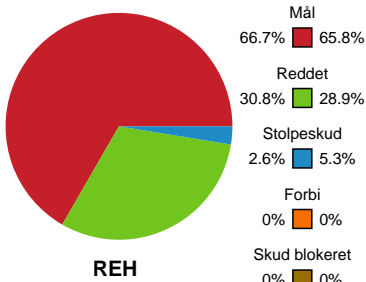

Skuddene endte med: