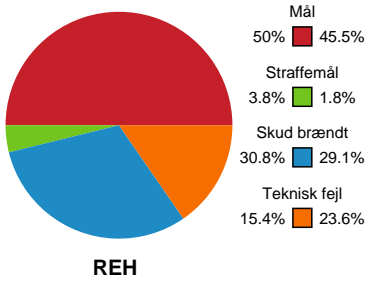

Angrebet sluttede med: