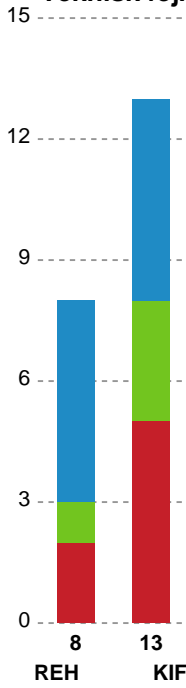

Teknisk fejl