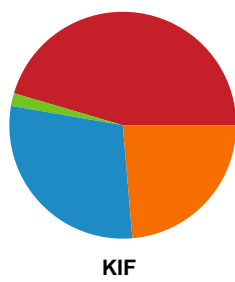

Angrebet sluttede med: