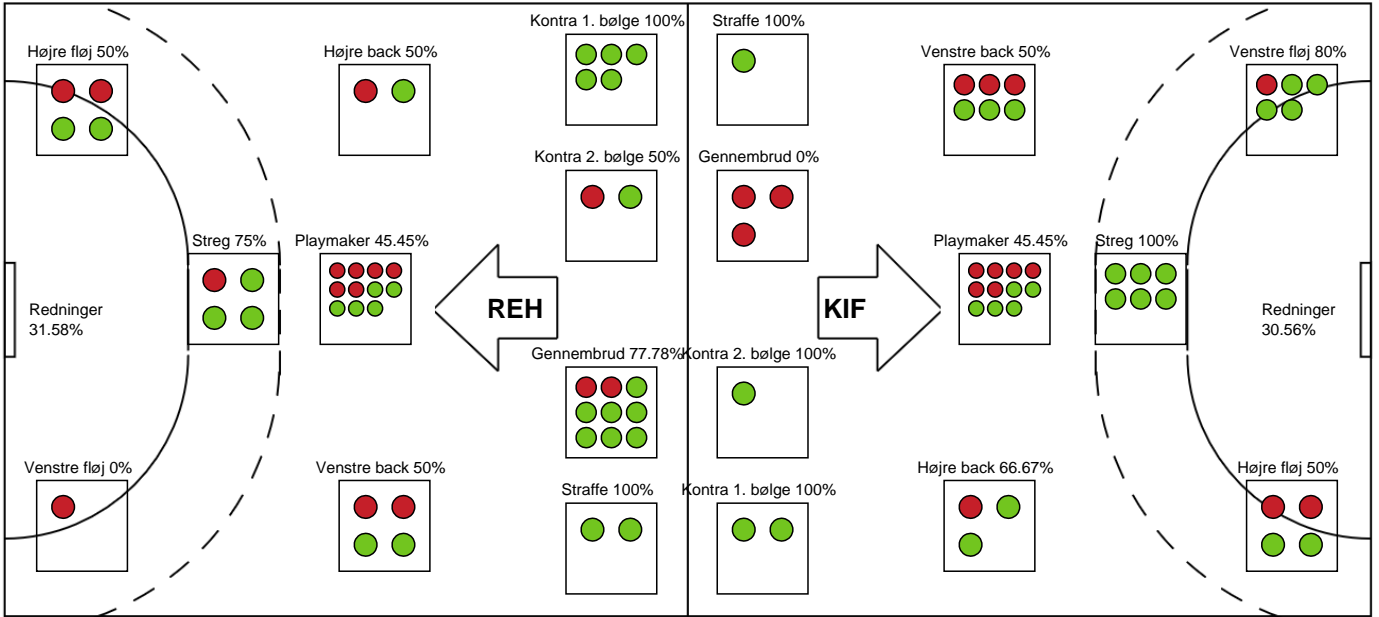

Fordeling af mål og skud

Ribe-Esbjerg HH - KIF Kolding - 28-26 (13-16)

Intet billede angivet

520837 / 23.04.2023, 18.15 / Blue Water Dokken / HTH Herreligaen - Slutspil Pulje 1