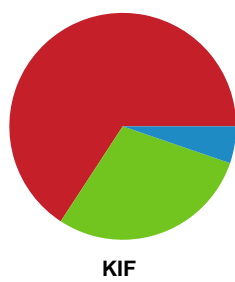

Skuddene endte med: