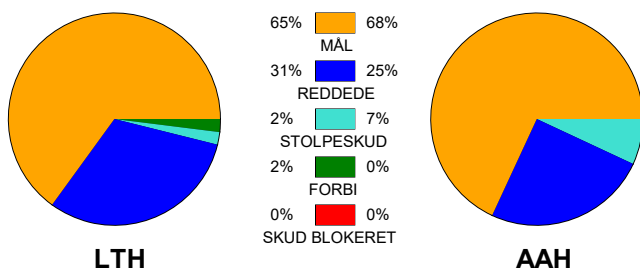

Angrebet sluttede med:

Tekn. Fejl

2 min

Assist

Skuddene endte med:

Målforskel i løbet af kampen: