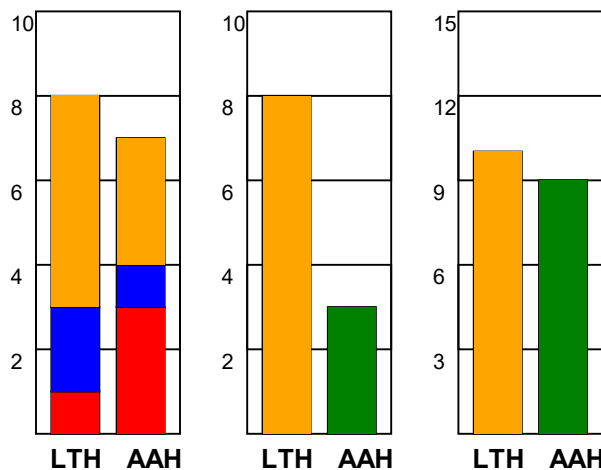

KAMPRAPPORT

Lemvig-Thyborøn Håndbold - Aalborg Håndbold 30 - 30 (17 - 13)

590113 / 25-11-2023 / Jysk Energi Arena Lemvig / Herreligaen

Fordeling af mål og skud:

Gbr=Gennembrud. 1.f=Kontra første bølge. 2.f=Kontra anden bølge

Angrebet sluttede med:

Tekn. Fejl

2 min

Assist

Skuddene endte med:

Målforskel i løbet af kampen: