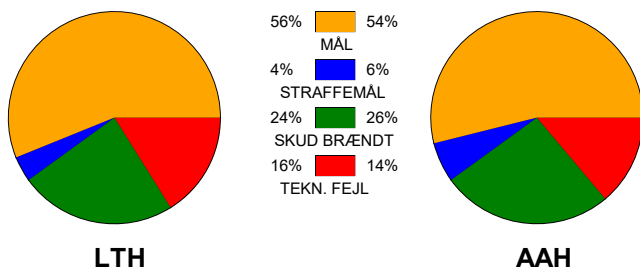

Angrebet sluttede med: