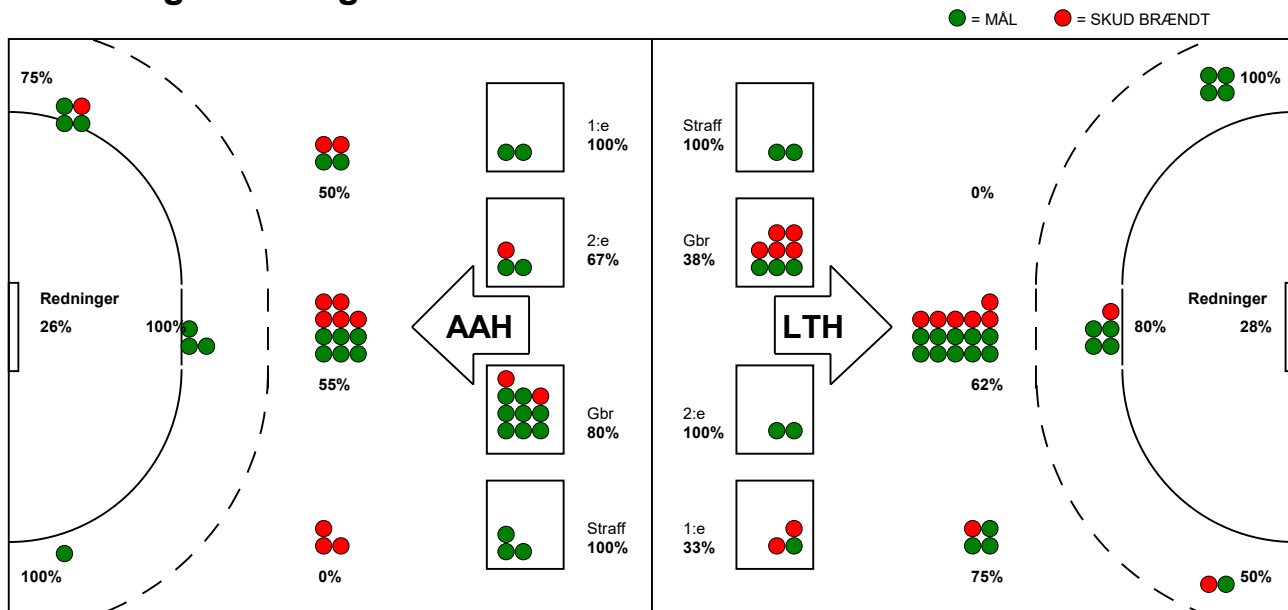

KAMPRAPPORT

Lemvig-Thyborøn Håndbold - Aalborg Håndbold 30 - 30 (17 - 13)

590113 / 25-11-2023 / Jysk Energi Arena Lemvig / Herreligaen

Fordeling af mål og skud:

Gbr=Gennembrud. 1.f=Kontra første bølge. 2.f=Kontra anden bølge

Angrebet sluttede med:

Tekn. Fejl

2 min

Assist

Skuddene endte med:

Målforskel i løbet af kampen: