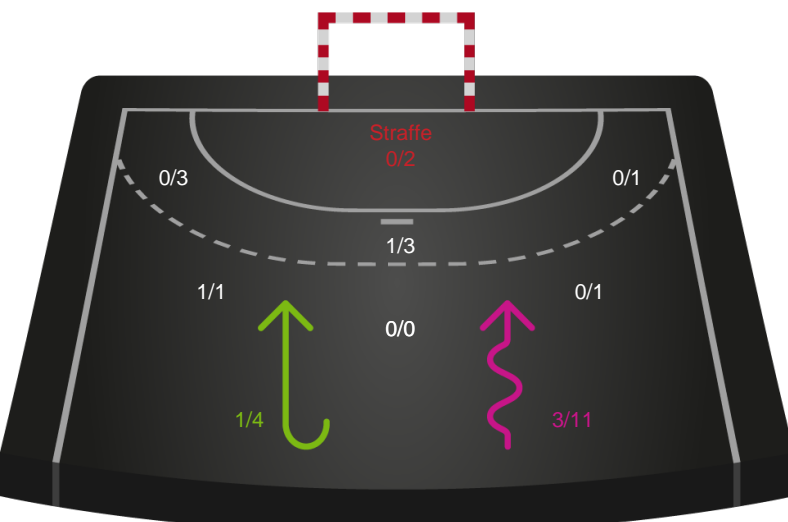

Shotplot for Første halvleg

Silkeborg-Voel KFUM - København Håndbold - 31-33 (14-20)

748229 / 09.11.2024, 16.00 / JYSK Arena A / Kvindeligaen - Grundspil

Silkeborg-Voel KFUM

Redningsdiagram