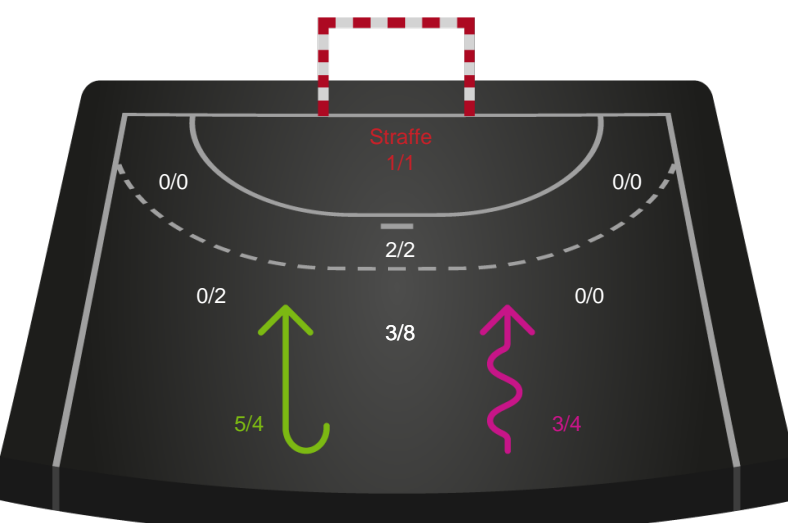

Redningsdiagram

København Håndbold

Redningsdiagram

Silkeborg-Voel KFUM

Skuddiagram

København Håndbold

Skuddiagram

Shotplot for Anden halvleg