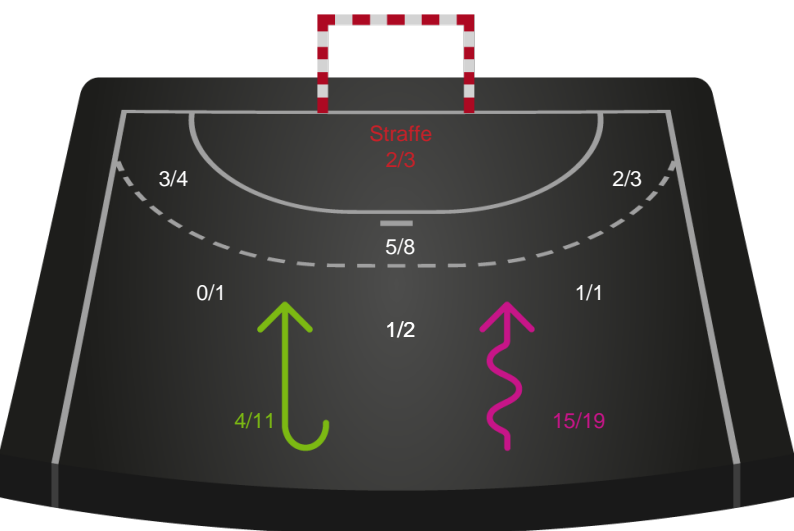

Gennembrud

København Håndbold

Skuddiagram

Kontra

Gennembrud

Hold statistik for Første halvleg

Silkeborg-Voel KFUM - København Håndbold - 31-33 (14-20)

748229 / 09.11.2024, 16.00 / JYSK Arena A / Kvindeligaen - Grundspil