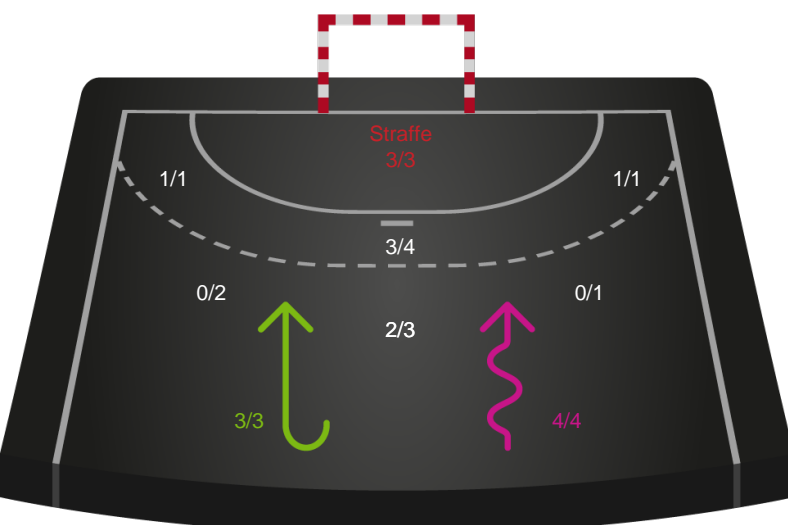

Silkeborg-Voel KFUM

Skuddiagram