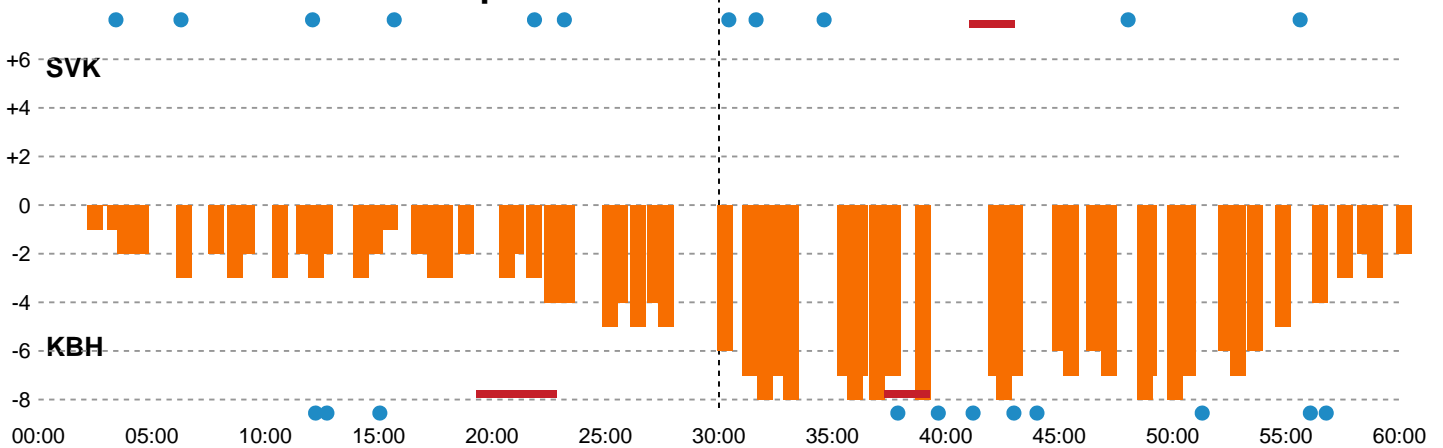

Fordeling af mål og skud

Silkeborg-Voel KFUM - København Håndbold - 31-33 (14-20)

748229 / 09.11.2024, 16.00 / JYSK Arena A / Kvindeligaen - Grundspil

Angrebet sluttede med:

Skuddene endte med:

Teknisk fejl

2 min

Assist

Målforskel i løbet af kampen

Shotplot for Første halvleg

Silkeborg-Voel KFUM - København Håndbold - 31-33 (14-20)

748229 / 09.11.2024, 16.00 / JYSK Arena A / Kvindeligaen - Grundspil

Silkeborg-Voel KFUM