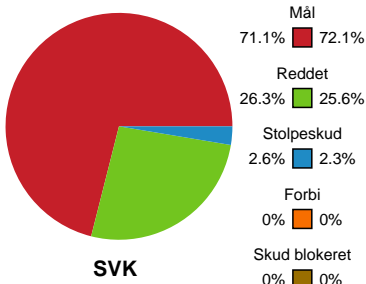

Fordeling af mål og skud

Silkeborg-Voel KFUM - København Håndbold - 31-33 (14-20)

748229 / 09.11.2024, 16.00 / JYSK Arena A / Kvindeligaen - Grundspil

Angrebet sluttede med:

Skuddene endte med:

Teknisk fejl

2 min

Assist

Målforskel i løbet af kampen

Shotplot for Første halvleg

Silkeborg-Voel KFUM - København Håndbold - 31-33 (14-20)

748229 / 09.11.2024, 16.00 / JYSK Arena A / Kvindeligaen - Grundspil

Silkeborg-Voel KFUM