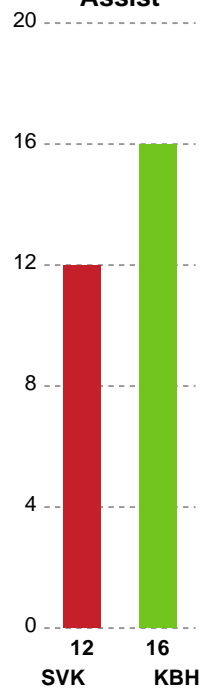

Fordeling af mål og skud

Silkeborg-Voel KFUM - København Håndbold - 31-33 (14-20)

748229 / 09.11.2024, 16.00 / JYSK Arena A / Kvindeligaen - Grundspil

Angrebet sluttede med:

Skuddene endte med:

Teknisk fejl

2 min

Assist

Målforskel i løbet af kampen

Shotplot for Første halvleg

Silkeborg-Voel KFUM - København Håndbold - 31-33 (14-20)

748229 / 09.11.2024, 16.00 / JYSK Arena A / Kvindeligaen - Grundspil

Silkeborg-Voel KFUM