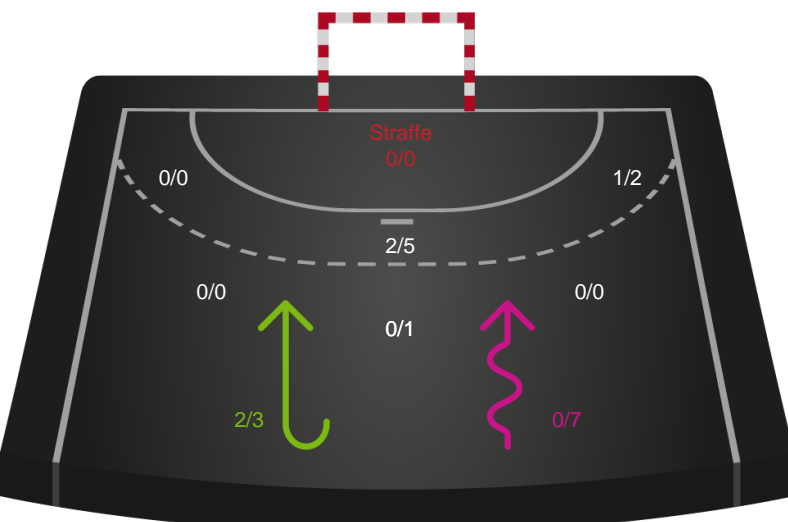

Shotplot for Anden halvleg

Silkeborg-Voel KFUM - København Håndbold - 31-33 (14-20)

748229 / 09.11.2024, 16.00 / JYSK Arena A / Kvindeligaen - Grundspil

Silkeborg-Voel KFUM

Redningsdiagram