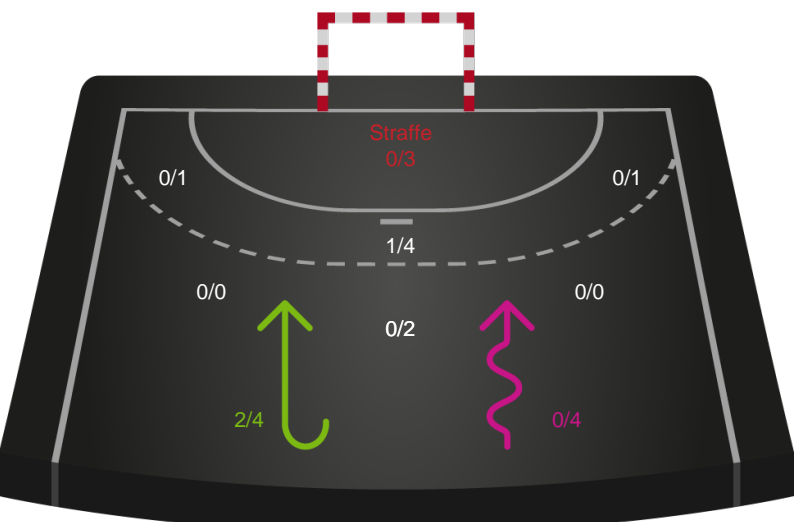

Silkeborg-Voel KFUM - København Håndbold - 31-33 (14-20)

748229 / 09.11.2024, 16.00 / JYSK Arena A / Kvindeligaen - Grundspil

Silkeborg-Voel KFUM

Redningsdiagram

Kontra

Gennembrud

København Håndbold

Redningsdiagram