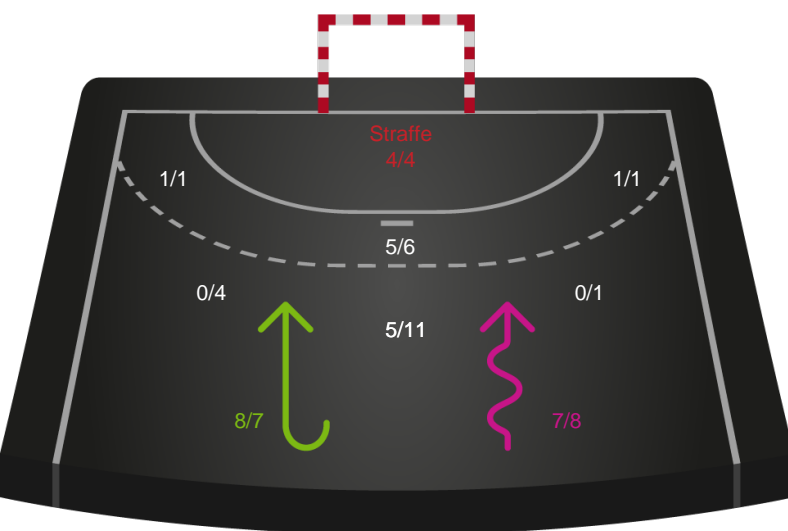

Silkeborg-Voel KFUM

Skuddiagram