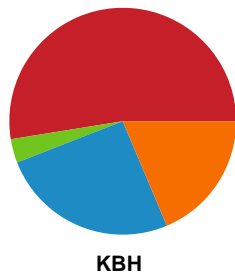

Fordeling af mål og skud

Silkeborg-Voel KFUM - København Håndbold - 31-33 (14-20)

748229 / 09.11.2024, 16.00 / JYSK Arena A / Kvindeligaen - Grundspil

Angrebet sluttede med:

Skuddene endte med:

Teknisk fejl