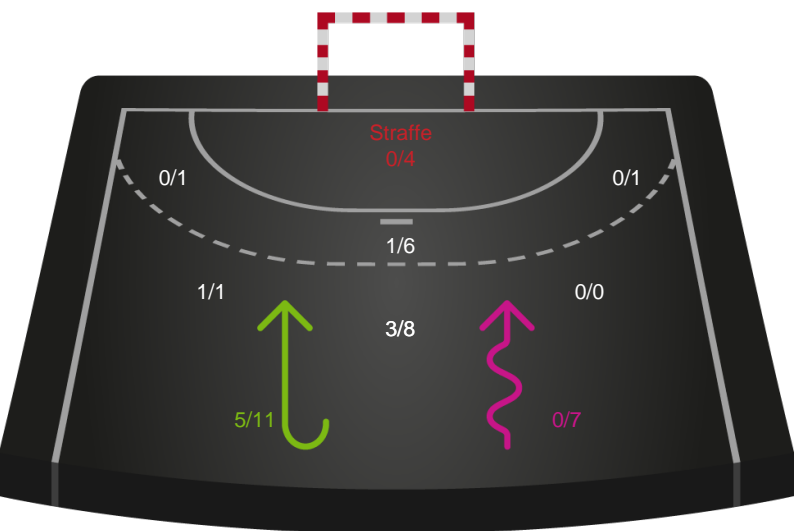

København Håndbold

Redningsdiagram