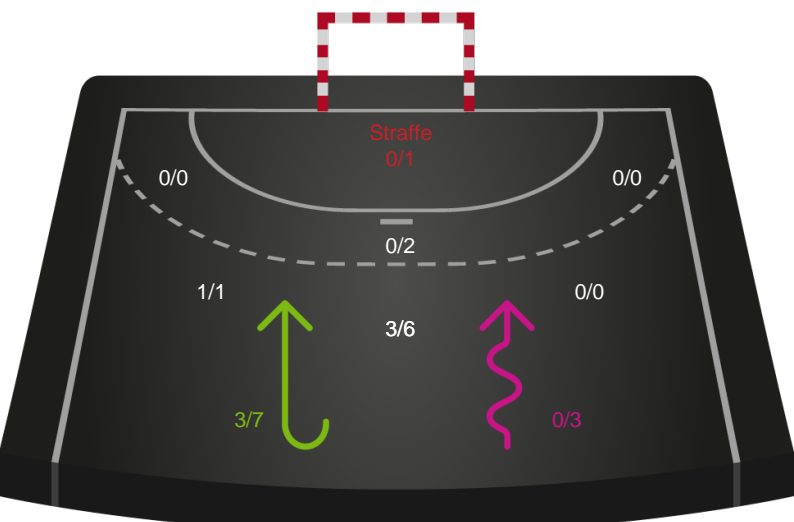

København Håndbold

Redningsdiagram