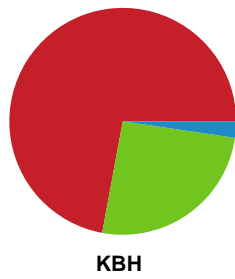

Fordeling af mål og skud

Silkeborg-Voel KFUM - København Håndbold - 31-33 (14-20)

748229 / 09.11.2024, 16.00 / JYSK Arena A / Kvindeligaen - Grundspil

Angrebet sluttede med:

Skuddene endte med:

Teknisk fejl