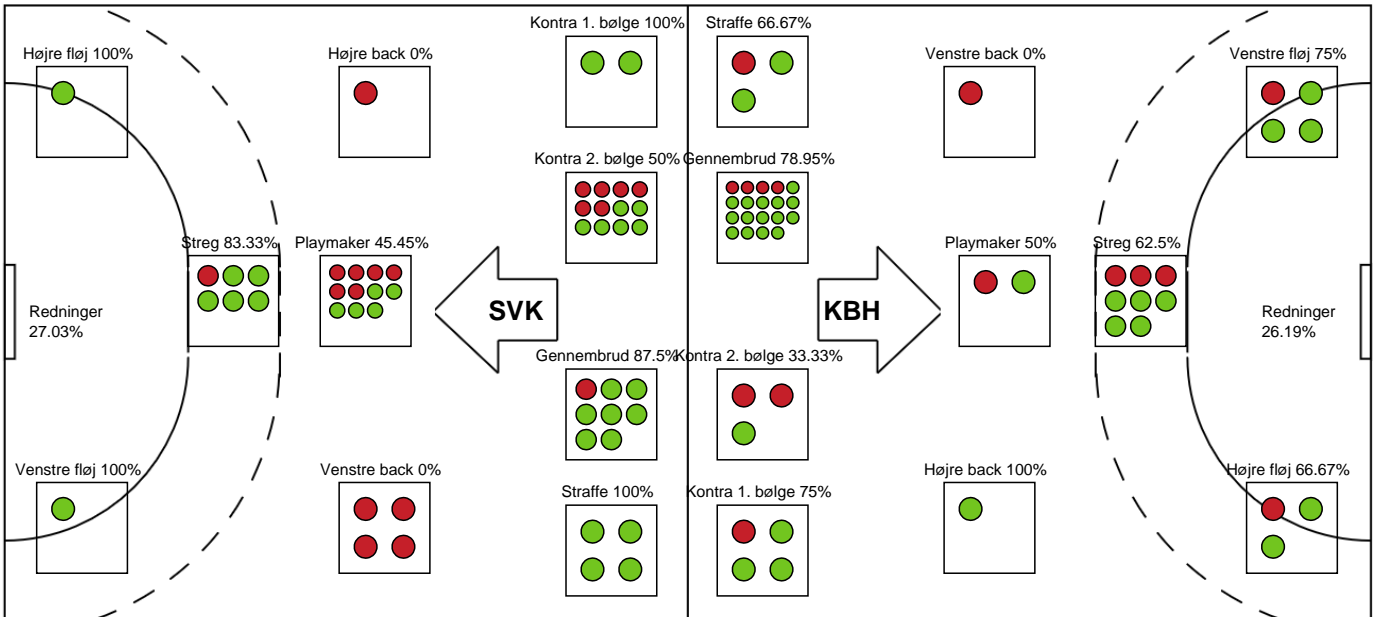

SPILLERSTATISTIK

Silkeborg-Voel KFUM - København Håndbold - 31-33 (14-20)

748229 / 09.11.2024, 16.00 / JYSK Arena A / Kvindeligaen - Grundspil

København Håndbold

Målmænd

Nr	Navn	Redn/Skud	Straffe-Redn/skud	Total Redn/Skud	Mål imod	Skud forbi	Skud stolpe	Assist	Mål	Bold erob.	Fejl aflv.	Regelbrud	2 min udvis.	MEP
2	Bianca SCHANSSEMA	0/0 0%	0/3 0%	0/3 0%	3	0	0	0	0	0	0	0	0	-0.31
20	Anne Christine BOSSEN	10/35 28.57%	0/1 0%	10/36 27.78%	26	6	1	1	0	0	0	0	0	1.5

Markspillere

Nr	Navn	Mål/Skud	Straffe-mål/skud	Total Mål/Skud	Assist	Tilkendt straffe	Forårsagede straffe	Rødt kort	Tabt bold	Bold erob.	Fejl aflv.	Regelbrud	2min udvis.	MEP
4	Catharina MOLENAAR	4/6 66.67%	0/0 0%	4/6 66.67%	3	2	0	0	0	0	3	2	0	2.49
5	Clara SKØTT	3/5 60%	0/0 0%	3/5 60%	0	0	0	0	0	0	0	0	0	1.57
7	Emilie Ytting PEDERSEN	5/7 71.43%	0/0 0%	5/7 71.43%	0	0	0	0	0	0	0	0	0	3.12
9	Ditte BACH	0/0 0%	0/0 0%	0/0 0%	0	0	0	0	0	0	0	0	0	0
10	Pernille BRANDENBORG	1/3 33.33%	0/0 0%	1/3 33.33%	1	0	3	0	0	0	1	0	0	-0.65
11	Martha NICKELSEN	6/8 75%	0/0 0%	6/8 75%	4	1	0	0	2	0	0	0	0	4.67
15	Emma NAVNE	0/0 0%	0/0 0%	0/0 0%	0	0	0	0	0	0	0	0	0	0
17	Tabea SCHMID	4/5 80%	2/3 66.67%	6/8 75%	2	0	0	0	0	1	0	0	0	4.15
21	Helene KINDBERG	7/9 77.78%	0/0 0%	7/9 77.78%	5	0	0	0	0	2	3	0	0	5.4
25	Tonje LØSETH	1/2 50%	0/0 0%	1/2 50%	0	0	1	0	0	0	0	0	1	0.02
29	Astrid Cadossi PEDERSEN	0/0 0%	0/0 0%	0/0 0%	0	0	0	0	0	0	0	0	0	0
47	Agnes HVIDSTEEN	0/0 0%	0/0 0%	0/0 0%	0	0	0	0	0	0	0	0	1	-0.18

Fordeling af mål og skud

Silkeborg-Voel KFUM - København Håndbold - 31-33 (14-20)

748229 / 09.11.2024, 16.00 / JYSK Arena A / Kvindeligaen - Grundspil

Angrebet sluttede med:

Skuddene endte med:

Teknisk fejl