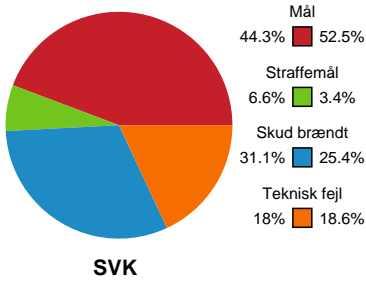

Fordeling af mål og skud

Silkeborg-Voel KFUM - København Håndbold - 31-33 (14-20)

748229 / 09.11.2024, 16.00 / JYSK Arena A / Kvindeligaen - Grundspil

Angrebet sluttede med:

Skuddene endte med:

Teknisk fejl

2 min

Assist

Målforskel i løbet af kampen

Shotplot for Første halvleg

Silkeborg-Voel KFUM - København Håndbold - 31-33 (14-20)

748229 / 09.11.2024, 16.00 / JYSK Arena A / Kvindeligaen - Grundspil

Silkeborg-Voel KFUM