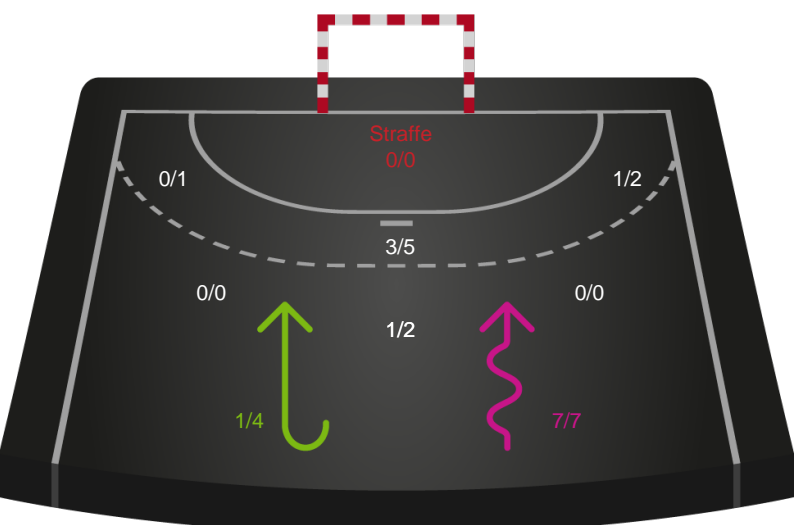

Kontra

Gennembrud

Shotplot for Total

Silkeborg-Voel KFUM - København Håndbold - 31-33 (14-20)

748229 / 09.11.2024, 16.00 / JYSK Arena A / Kvindeligaen - Grundspil

Silkeborg-Voel KFUM

Redningsdiagram

Kontra