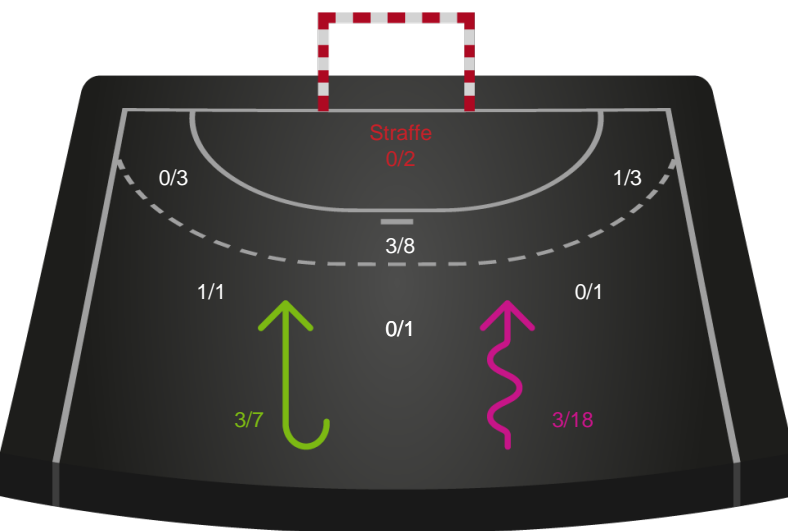

Kontra

Gennembrud

Shotplot for Total

Silkeborg-Voel KFUM - København Håndbold - 31-33 (14-20)

748229 / 09.11.2024, 16.00 / JYSK Arena A / Kvindeligaen - Grundspil

Silkeborg-Voel KFUM

Redningsdiagram

Kontra