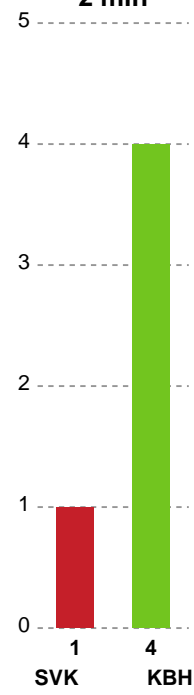

Fordeling af mål og skud

Silkeborg-Voel KFUM - København Håndbold - 31-33 (14-20)

748229 / 09.11.2024, 16.00 / JYSK Arena A / Kvindeligaen - Grundspil

Angrebet sluttede med:

Skuddene endte med:

Teknisk fejl

2 min

Assist

Målforskel i løbet af kampen

Shotplot for Første halvleg

Silkeborg-Voel KFUM - København Håndbold - 31-33 (14-20)

748229 / 09.11.2024, 16.00 / JYSK Arena A / Kvindeligaen - Grundspil

Silkeborg-Voel KFUM