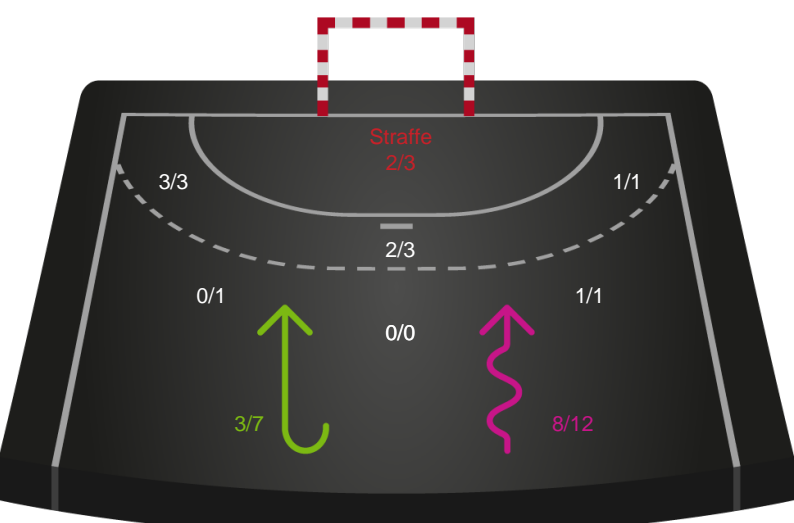

Redningsdiagram

København Håndbold

Redningsdiagram

Silkeborg-Voel KFUM

Skuddiagram

København Håndbold

Skuddiagram

Shotplot for Anden halvleg