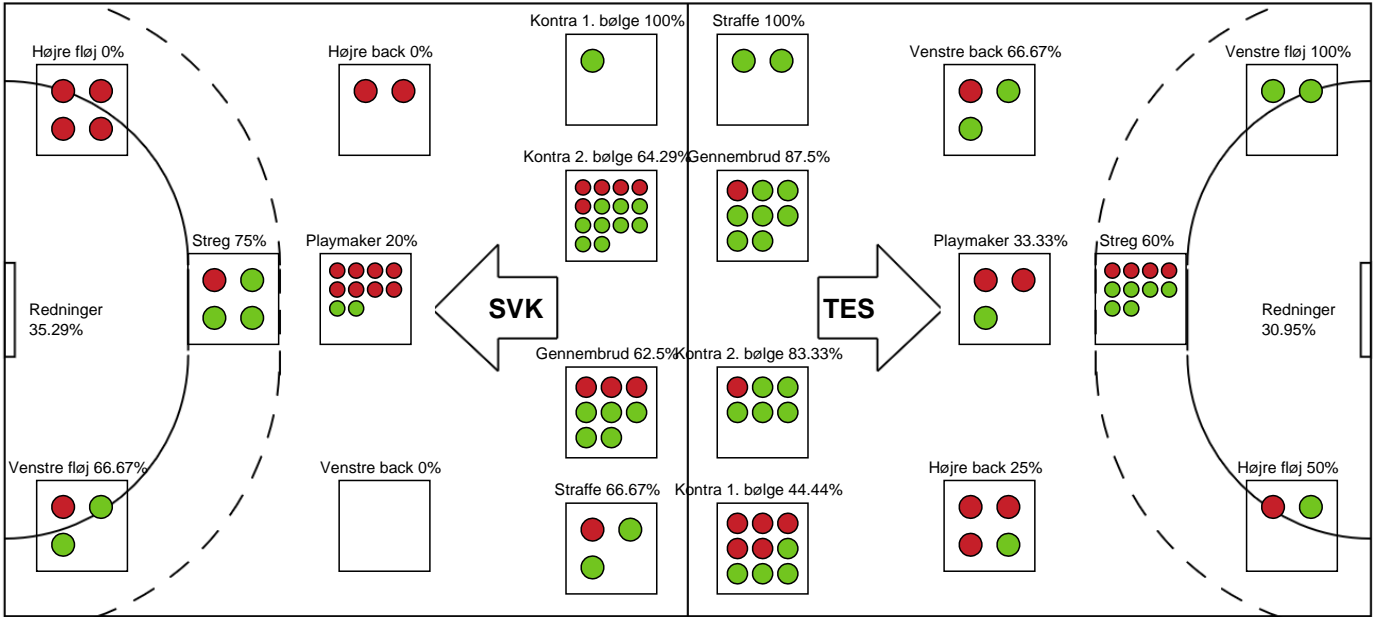

Fordeling af mål og skud

Silkeborg-Voel KFUM - Team Esbjerg - 24-31 (10-16)

Intet billede angivet

591371 / 15.11.2023, 18.30 / JYSK Arena A / Kvindeligaen - Grundspil