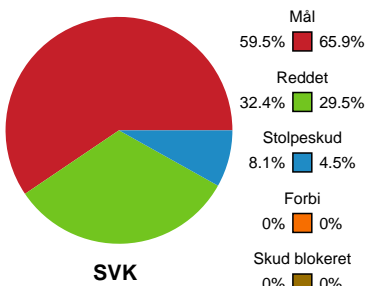

Skuddene endte med: