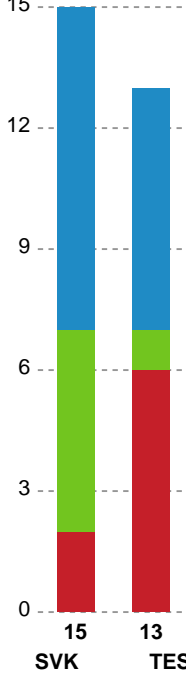

Teknisk fejl