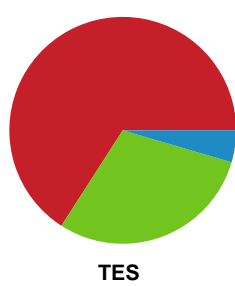

Skuddene endte med: