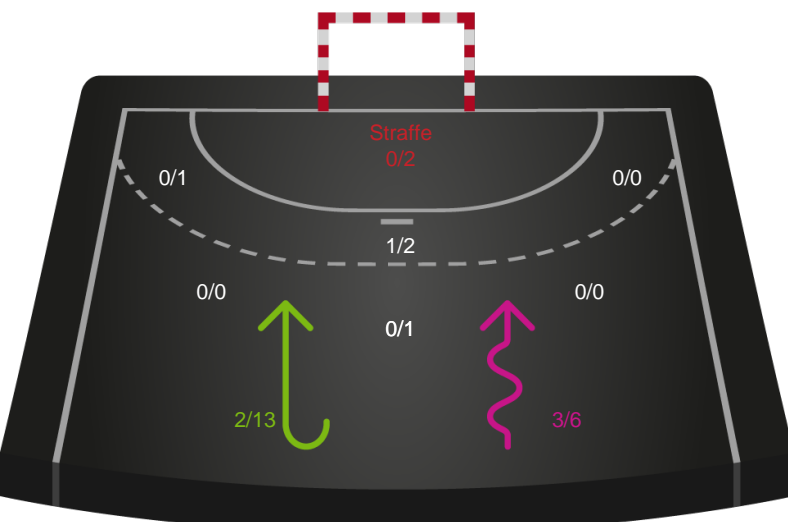

Målforskel i løbet af kampen

Shotplot for Første halvleg

EH Aalborg - Team Esbjerg - 24-37 (8-19)

748330 / 15.03.2025, 13.30 / Skansen Hal 1 / Kvindeligaen - Grundspil

EH Aalborg

Redningsdiagram

Kontra

Gennembrud