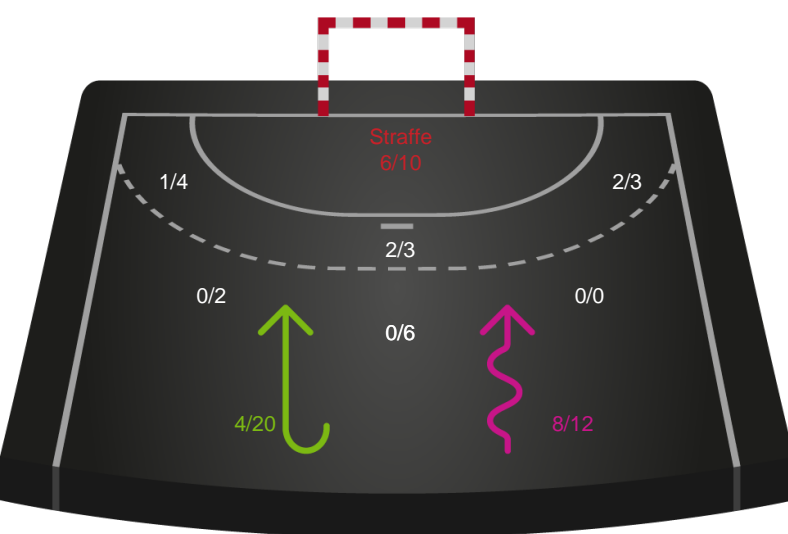

EH Aalborg

Skuddiagram