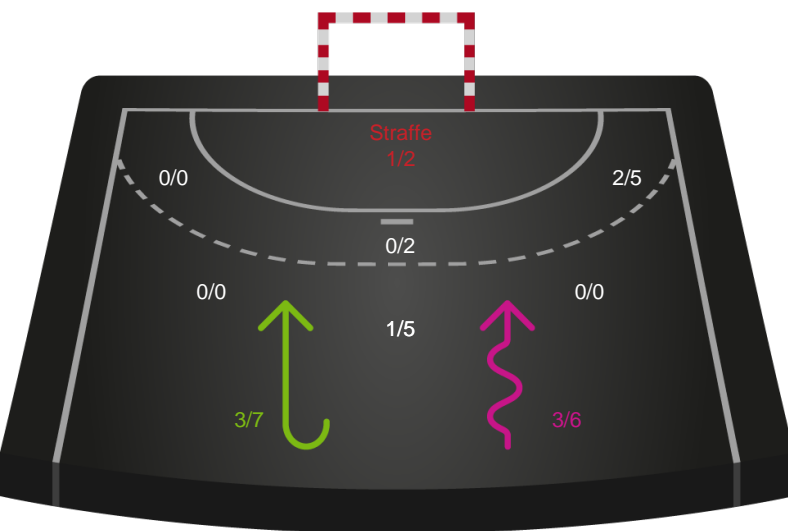

Shotplot for Anden halvleg

EH Aalborg - Team Esbjerg - 24-37 (8-19)

748330 / 15.03.2025, 13.30 / Skansen Hal 1 / Kvindeligaen - Grundspil

EH Aalborg

Redningsdiagram