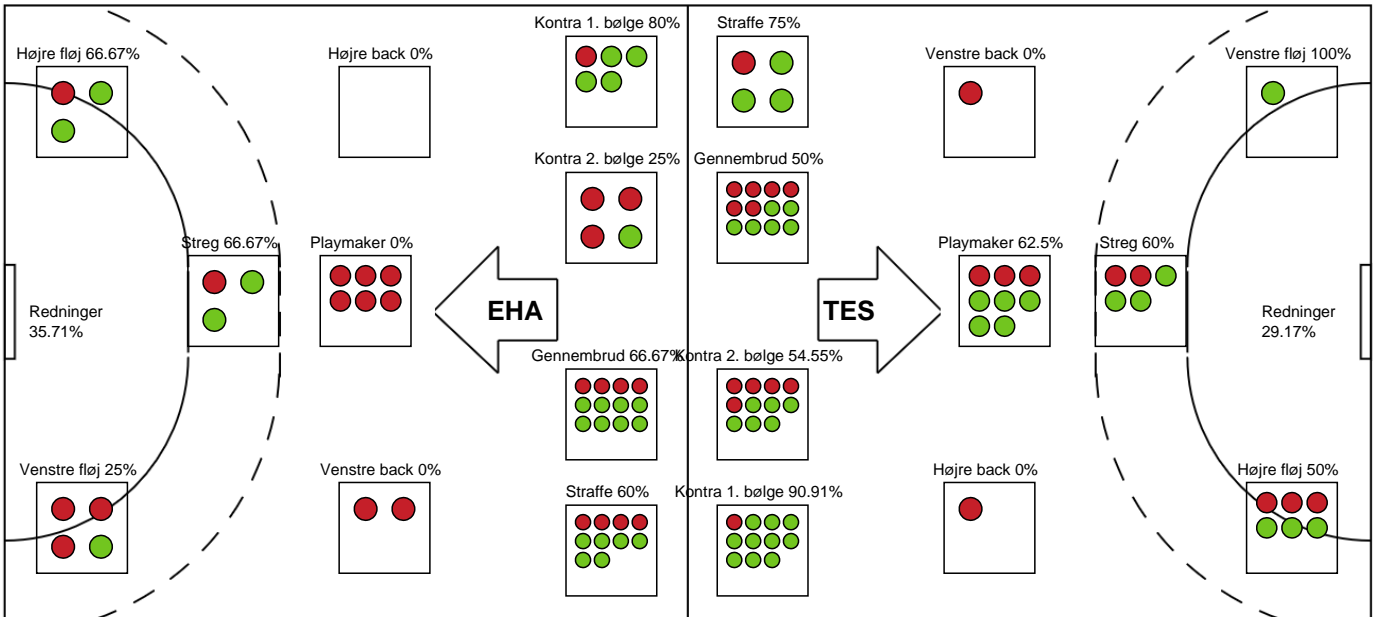

Markspillere

Nr	Navn	Mål/Skud	Straffe-mål/skud	Total Mål/Skud	Assist	Tilkendt straffe	Forårsagede straffe	Rødt kort	Tabt bold	Bold erob.	Fejl aflv.	Regelbrud	2min udvis.	MEP
3	Liv SVEINBJØRNSDÓTTIR	0/0 0%	0/0 0%	0/0 0%	0	0	0	0	0	0	0	0	0	0
4	Cecilie TERMANSEN	2/3 66.67%	0/0 0%	2/3 66.67%	0	1	1	0	0	0	0	1	1	1.24
5	Anna Hviid BANG	2/5 40%	0/0 0%	2/5 40%	1	3	0	0	2	0	2	0	0	0.86
6	Isabella SØRENSEN	0/0 0%	0/0 0%	0/0 0%	0	0	0	0	0	0	0	0	0	0
7	Marlene DAHLMANN	0/0 0%	0/0 0%	0/0 0%	0	0	0	0	0	0	0	0	0	0
8	Tine GEERTSEN	4/6 66.67%	0/0 0%	4/6 66.67%	0	0	0	0	0	0	0	1	0	2.05
9	Camilla THORHAUGE	0/1 0%	0/0 0%	0/1 0%	0	1	0	0	0	0	0	0	1	-0.06
10	Sofie LASSEN	0/0 0%	0/0 0%	0/0 0%	0	0	2	0	0	0	1	0	1	-0.93
18	Laura SKOVHUS	0/0 0%	0/0 0%	0/0 0%	0	0	0	0	0	0	0	0	0	0
19	Mette BRANDT	0/2 0%	5/6 83.33%	5/8 62.5%	3	1	0	0	0	1	6	0	0	0.77
21	Frederikke GULMARK	0/3 0%	0/0 0%	0/3 0%	0	2	0	0	0	0	0	0	0	0.29
23	Silje BRØNS	3/7 42.86%	0/1 0%	3/8 37.5%	1	2	0	0	0	0	1	0	0	1.44
28	Maiken SKOV	3/5 60%	0/0 0%	3/5 60%	0	0	1	0	0	1	0	0	0	1.67
30	Clara LERBY	3/6 50%	1/3 33.33%	4/9 44.44%	1	0	0	0	0	0	0	2	0	0.51

Fordeling af mål og skud

EH Aalborg - Team Esbjerg - 24-37 (8-19)

748330 / 15.03.2025, 13.30 / Skansen Hal 1 / Kvindeligaen - Grundspil

Angrebet sluttede med:

Teknisk fejl

2 min

Assist

Skuddene endte med: