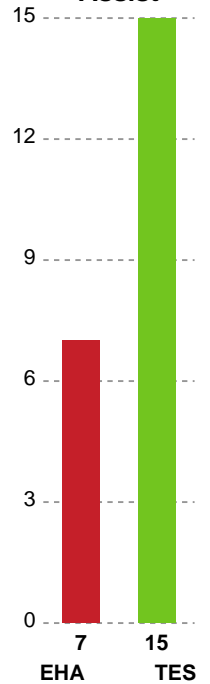

Fordeling af mål og skud

EH Aalborg - Team Esbjerg - 24-37 (8-19)

748330 / 15.03.2025, 13.30 / Skansen Hal 1 / Kvindeligaen - Grundspil

Angrebet sluttede med:

Teknisk fejl

2 min

Assist

Skuddene endte med:

Målforskel i løbet af kampen

Shotplot for Første halvleg

EH Aalborg - Team Esbjerg - 24-37 (8-19)

748330 / 15.03.2025, 13.30 / Skansen Hal 1 / Kvindeligaen - Grundspil

EH Aalborg

Redningsdiagram

Kontra

Gennembrud