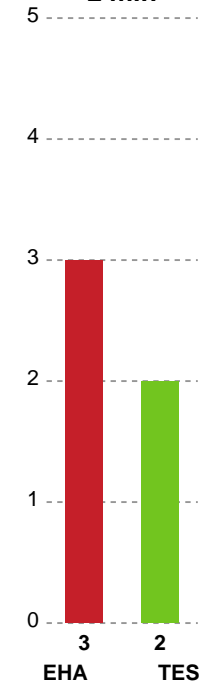

Fordeling af mål og skud

EH Aalborg - Team Esbjerg - 24-37 (8-19)

748330 / 15.03.2025, 13.30 / Skansen Hal 1 / Kvindeligaen - Grundspil

Angrebet sluttede med:

Teknisk fejl

2 min

Assist

Skuddene endte med:

Målforskel i løbet af kampen

Shotplot for Første halvleg

EH Aalborg - Team Esbjerg - 24-37 (8-19)

748330 / 15.03.2025, 13.30 / Skansen Hal 1 / Kvindeligaen - Grundspil

EH Aalborg

Redningsdiagram

Kontra

Gennembrud