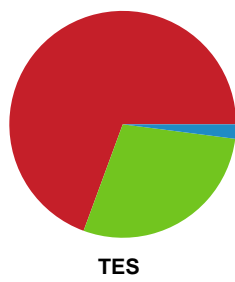

Fordeling af mål og skud

EH Aalborg - Team Esbjerg - 24-37 (8-19)

748330 / 15.03.2025, 13.30 / Skansen Hal 1 / Kvindeligaen - Grundspil

Angrebet sluttede med:

Teknisk fejl

2 min

Assist

Skuddene endte med: