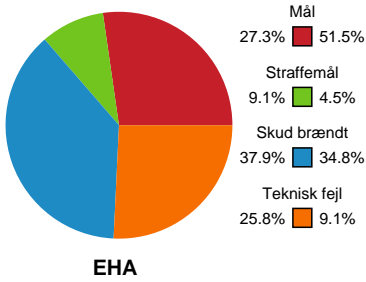

Fordeling af mål og skud

EH Aalborg - Team Esbjerg - 24-37 (8-19)

748330 / 15.03.2025, 13.30 / Skansen Hal 1 / Kvindeligaen - Grundspil

Angrebet sluttede med:

Teknisk fejl

2 min

Assist

Skuddene endte med: