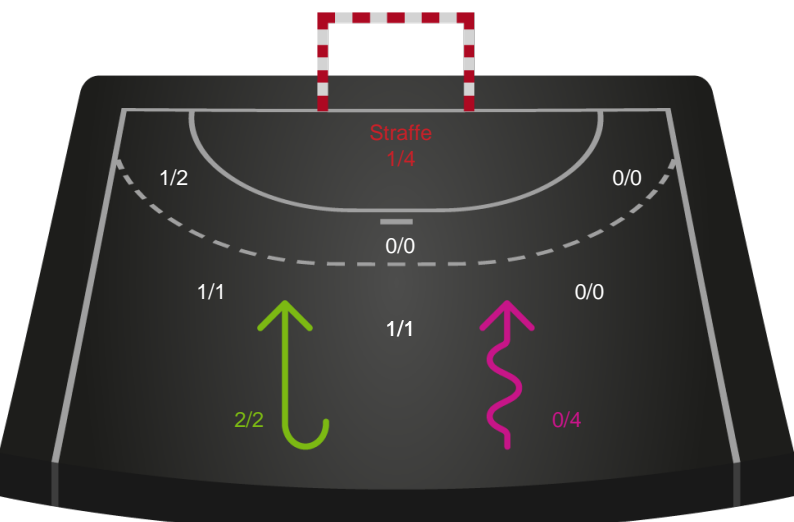

Team Esbjerg

Redningsdiagram