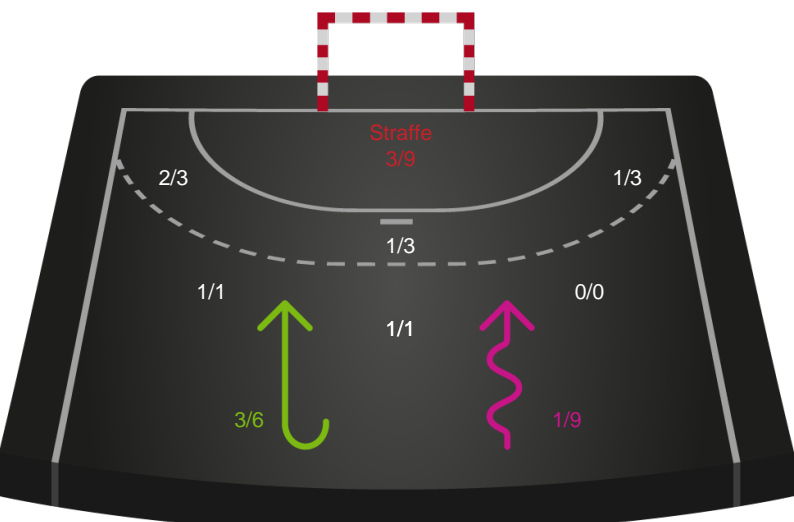

EH Aalborg - Team Esbjerg - 24-37 (8-19)

748330 / 15.03.2025, 13.30 / Skansen Hal 1 / Kvindeligaen - Grundspil

EH Aalborg

Redningsdiagram

Kontra

Gennembrud

Team Esbjerg

Redningsdiagram