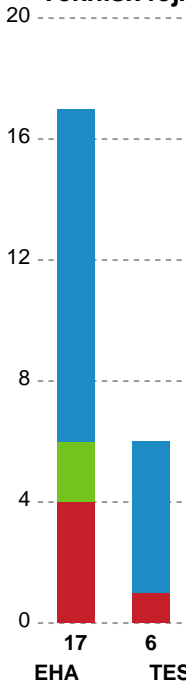

Markspillere

Nr	Navn	Mål/Skud	Straffe-mål/skud	Total Mål/Skud	Assist	Tilkendt straffe	Forårsagede straffe	Rødt kort	Tabt bold	Bold erob.	Fejl aflv.	Regelbrud	2min udvis.	MEP
3	Liv SVEINBJØRNSDÓTTIR	0/0 0%	0/0 0%	0/0 0%	0	0	0	0	0	0	0	0	0	0
4	Cecilie TERMANSEN	2/3 66.67%	0/0 0%	2/3 66.67%	0	1	1	0	0	0	0	1	1	1.24
5	Anna Hviid BANG	2/5 40%	0/0 0%	2/5 40%	1	3	0	0	2	0	2	0	0	0.86
6	Isabella SØRENSEN	0/0 0%	0/0 0%	0/0 0%	0	0	0	0	0	0	0	0	0	0
7	Marlene DAHLMANN	0/0 0%	0/0 0%	0/0 0%	0	0	0	0	0	0	0	0	0	0
8	Tine GEERTSEN	4/6 66.67%	0/0 0%	4/6 66.67%	0	0	0	0	0	0	0	1	0	2.05
9	Camilla THORHAUGE	0/1 0%	0/0 0%	0/1 0%	0	1	0	0	0	0	0	0	1	-0.06
10	Sofie LASSEN	0/0 0%	0/0 0%	0/0 0%	0	0	2	0	0	0	1	0	1	-0.93
18	Laura SKOVHUS	0/0 0%	0/0 0%	0/0 0%	0	0	0	0	0	0	0	0	0	0
19	Mette BRANDT	0/2 0%	5/6 83.33%	5/8 62.5%	3	1	0	0	0	1	6	0	0	0.77
21	Frederikke GULMARK	0/3 0%	0/0 0%	0/3 0%	0	2	0	0	0	0	0	0	0	0.29
23	Silje BRØNS	3/7 42.86%	0/1 0%	3/8 37.5%	1	2	0	0	0	0	1	0	0	1.44
28	Maiken SKOV	3/5 60%	0/0 0%	3/5 60%	0	0	1	0	0	1	0	0	0	1.67
30	Clara LERBY	3/6 50%	1/3 33.33%	4/9 44.44%	1	0	0	0	0	0	0	2	0	0.51

Fordeling af mål og skud

EH Aalborg - Team Esbjerg - 24-37 (8-19)

748330 / 15.03.2025, 13.30 / Skansen Hal 1 / Kvindeligaen - Grundspil

Angrebet sluttede med:

Teknisk fejl

2 min

Assist

Skuddene endte med:

Målforskel i løbet af kampen

Shotplot for Første halvleg

EH Aalborg - Team Esbjerg - 24-37 (8-19)

748330 / 15.03.2025, 13.30 / Skansen Hal 1 / Kvindeligaen - Grundspil

EH Aalborg

Redningsdiagram

Kontra

Gennembrud