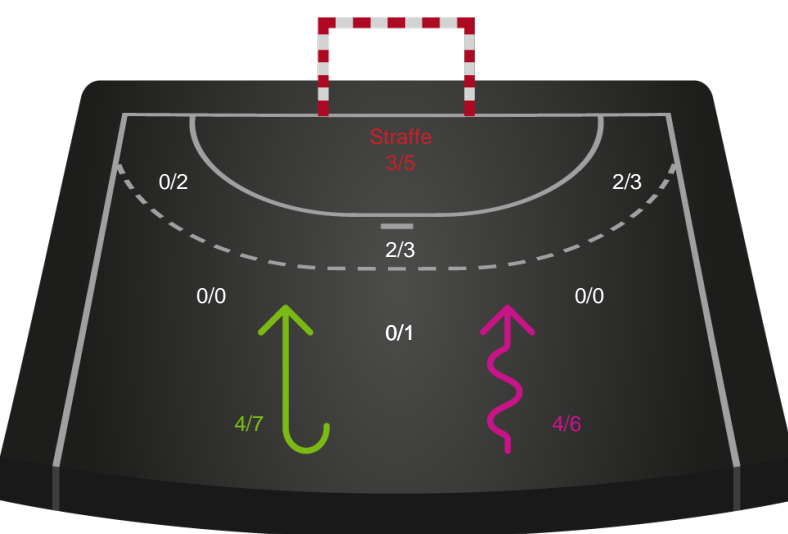

EH Aalborg

Skuddiagram