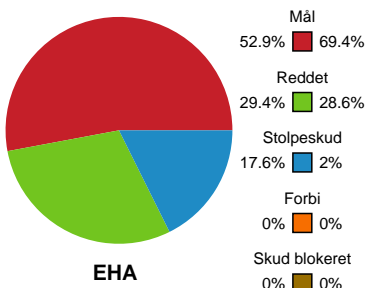

Fordeling af mål og skud

EH Aalborg - Team Esbjerg - 24-37 (8-19)

748330 / 15.03.2025, 13.30 / Skansen Hal 1 / Kvindeligaen - Grundspil

Angrebet sluttede med:

Teknisk fejl

2 min

Assist

Skuddene endte med:

Målforskel i løbet af kampen

Shotplot for Første halvleg

EH Aalborg - Team Esbjerg - 24-37 (8-19)

748330 / 15.03.2025, 13.30 / Skansen Hal 1 / Kvindeligaen - Grundspil

EH Aalborg

Redningsdiagram

Kontra

Gennembrud