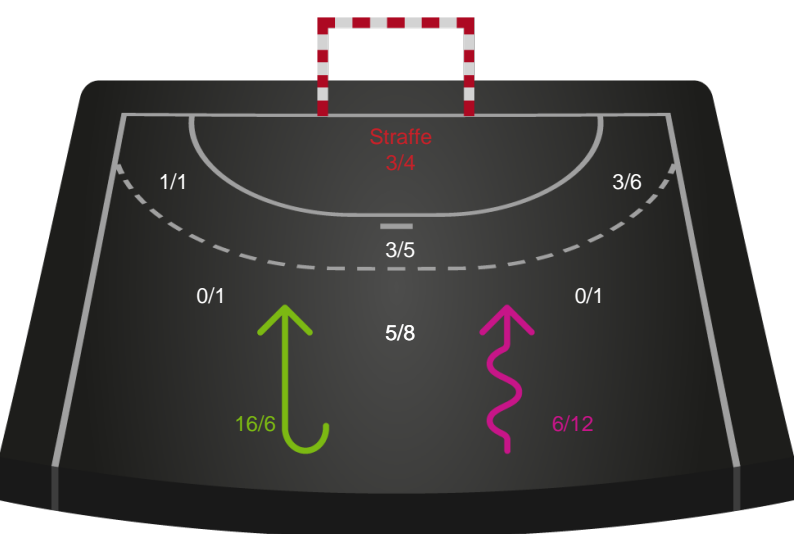

Kontra

Gennembrud

Hold statistik for Første halvleg

EH Aalborg - Team Esbjerg - 24-37 (8-19)

748330 / 15.03.2025, 13.30 / Skansen Hal 1 / Kvindeligaen - Grundspil

EH Aalborg		Team Esbjerg
8	Mål i alt	19
5	Mål i alm. spil	17
3	Straffemål	2
6	Redninger i alt	6
6	Redninger i alm. spil	5
0	Strafferedninger	1
0	Kontramål	11
1	Assist	7
5	Fejlafl levering	2
1	Tabt bold	0
4	Regelfejl	0
10	Tekniske fejl i alt	2
1	Udvisninger	0
2	Team Time out	1
2	Gult kort	1
0	Direkte rødt kort	0
0	Blåt kort	0