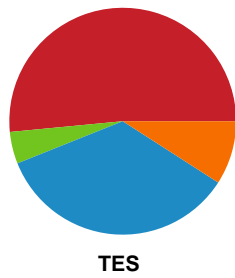

Fordeling af mål og skud

EH Aalborg - Team Esbjerg - 24-37 (8-19)

748330 / 15.03.2025, 13.30 / Skansen Hal 1 / Kvindeligaen - Grundspil

Angrebet sluttede med:

Teknisk fejl

2 min

Assist

Skuddene endte med: