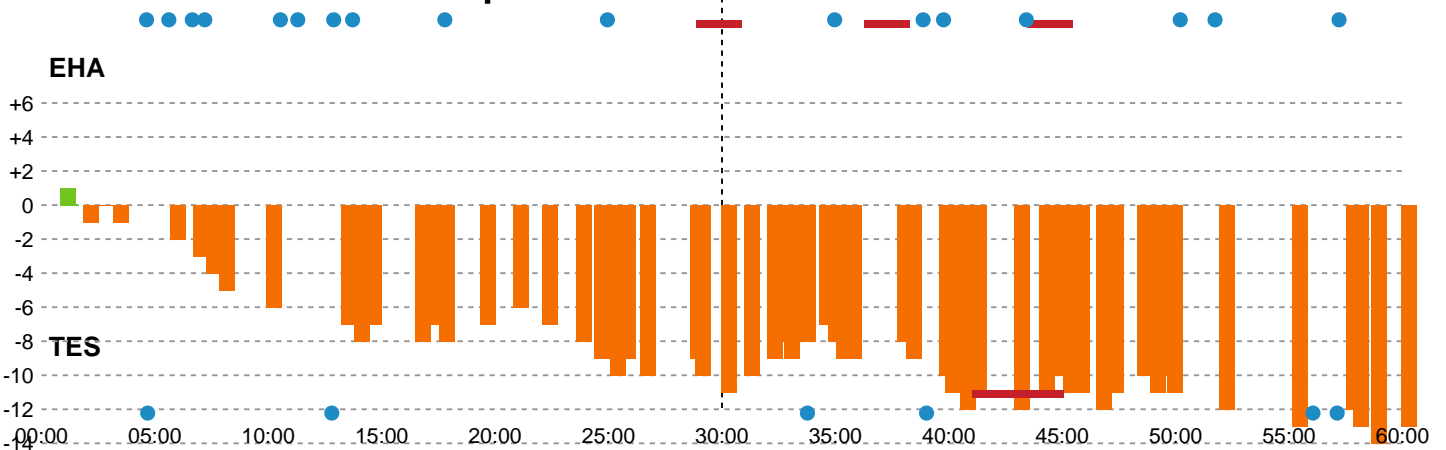

Fordeling af mål og skud

EH Aalborg - Team Esbjerg - 24-37 (8-19)

748330 / 15.03.2025, 13.30 / Skansen Hal 1 / Kvindeligaen - Grundspil

Angrebet sluttede med:

Teknisk fejl

2 min

Assist

Skuddene endte med:

Målforskel i løbet af kampen

Shotplot for Første halvleg

EH Aalborg - Team Esbjerg - 24-37 (8-19)

748330 / 15.03.2025, 13.30 / Skansen Hal 1 / Kvindeligaen - Grundspil

EH Aalborg

Redningsdiagram

Kontra

Gennembrud