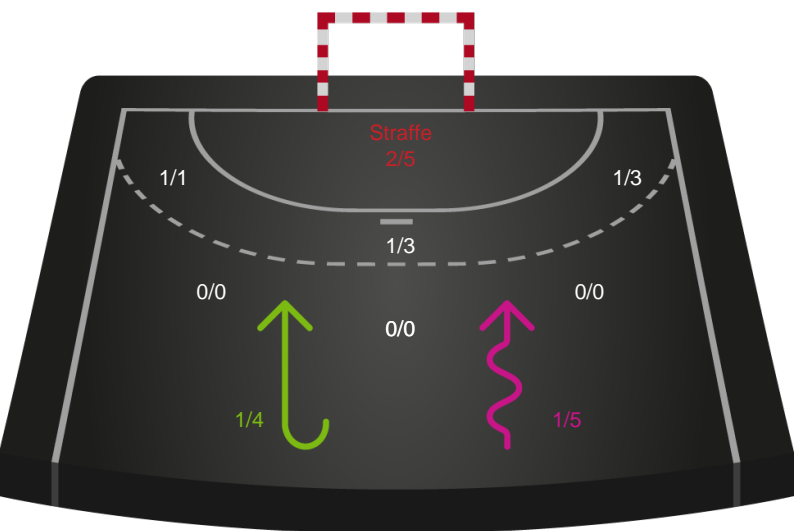

Team Esbjerg

Redningsdiagram