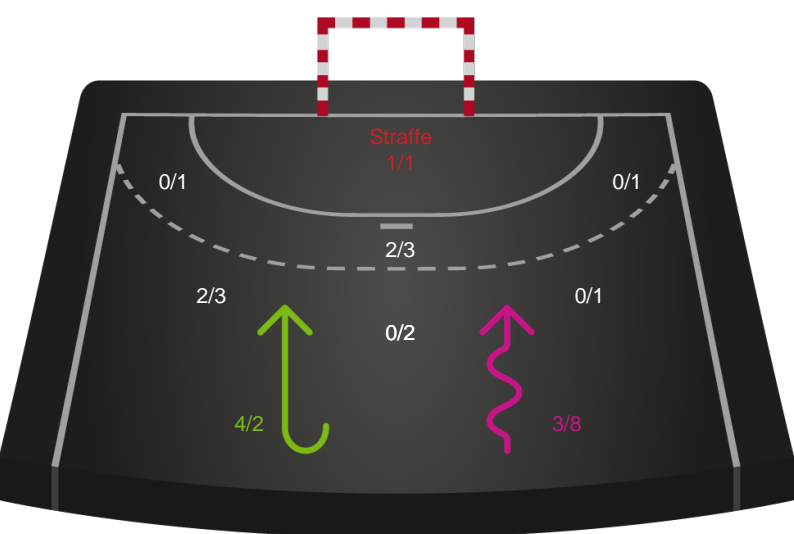

Randers HK

Skuddiagram