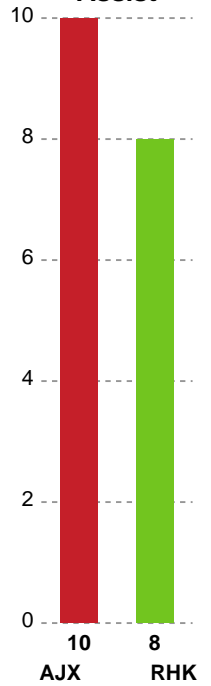

Fordeling af mål og skud

Ajax København - Randers HK - 26-23 (12-12)

Intet billede angivet

326663 / 26.01.2022, 19.00 / Valby Hal 1 / Bambusa Kvindeligaen - Grundspil

Angrebet sluttede med:

Skuddene endte med:

Teknisk fejl

2 min

Assist

■ Regelbrud
■ Tabt bold
■ Fejlaflevering
● = Tekniske fejl — = 2 min

Målforskel i løbet af kampen

Shotplot for Første halvleg

Ajax København - Randers HK - 26-23 (12-12)

326663 / 26.01.2022, 19.00 / Valby Hal 1 / Bambusa Kvindeligaen - Grundspil