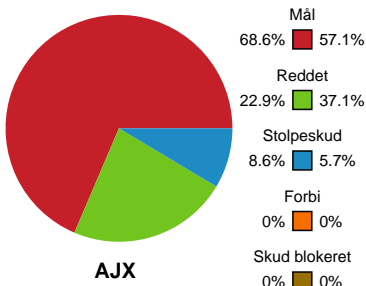

Fordeling af mål og skud

Ajax København - Randers HK - 26-23 (12-12)

Intet billede angivet

326663 / 26.01.2022, 19.00 / Valby Hal 1 / Bambusa Kvindeligaen - Grundspil

Angrebet sluttede med:

Skuddene endte med:

Teknisk fejl

2 min

Assist

■ Regelbrud
■ Tabt bold
■ Fejlaflevering
● = Tekniske fejl — = 2 min

Målforskel i løbet af kampen

Shotplot for Første halvleg

Ajax København - Randers HK - 26-23 (12-12)

326663 / 26.01.2022, 19.00 / Valby Hal 1 / Bambusa Kvindeligaen - Grundspil