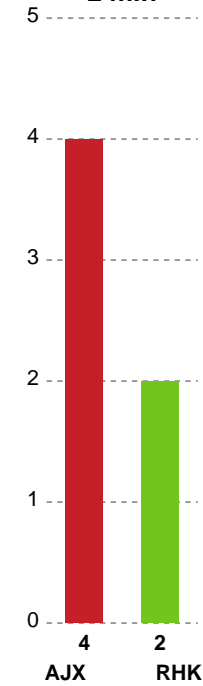

Fordeling af mål og skud

Ajax København - Randers HK - 26-23 (12-12)

Intet billede angivet

326663 / 26.01.2022, 19.00 / Valby Hal 1 / Bambusa Kvindeligaen - Grundspil

Angrebet sluttede med:

Skuddene endte med:

Teknisk fejl

2 min

Assist

■ Regelbrud
■ Tabt bold
■ Fejlaflevering
● = Tekniske fejl — = 2 min

Målforskel i løbet af kampen

Shotplot for Første halvleg

Ajax København - Randers HK - 26-23 (12-12)

326663 / 26.01.2022, 19.00 / Valby Hal 1 / Bambusa Kvindeligaen - Grundspil