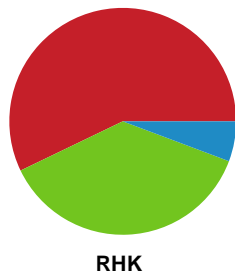

Fordeling af mål og skud

Ajax København - Randers HK - 26-23 (12-12)

Intet billede angivet

326663 / 26.01.2022, 19.00 / Valby Hal 1 / Bambusa Kvindeligaen - Grundspil

Angrebet sluttede med:

Skuddene endte med: