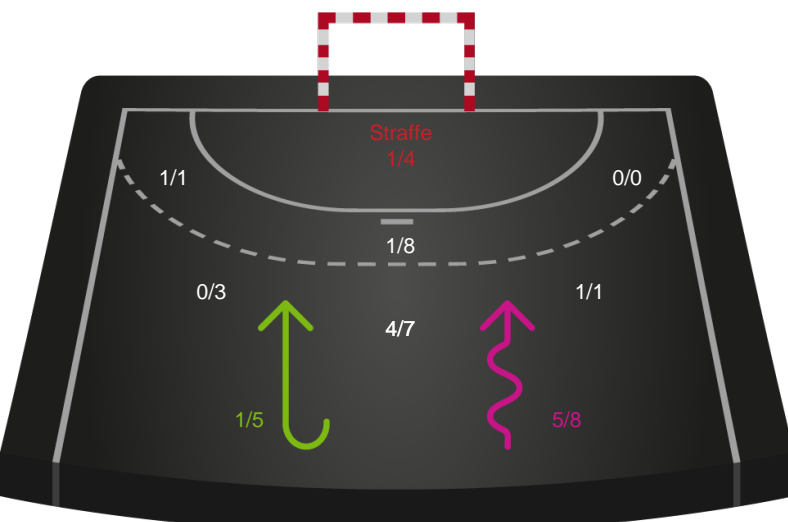

Shotplot for Total

Ajax København - Randers HK - 26-23 (12-12)

326663 / 26.01.2022, 19.00 / Valby Hal 1 / Bambusa Kvindeligaen - Grundspil

Intet billede angivet

Ajax København

Redningsdiagram