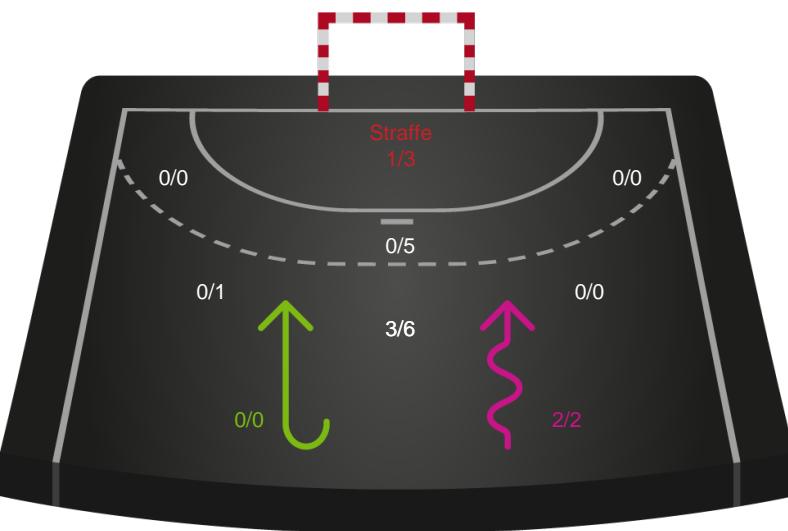

Gennembrud

Shotplot for Anden halvleg

Ajax København - Randers HK - 26-23 (12-12)

326663 / 26.01.2022, 19.00 / Valby Hal 1 / Bambusa Kvindeligaen - Grundspil

Intet billede angivet

Ajax København

Redningsdiagram