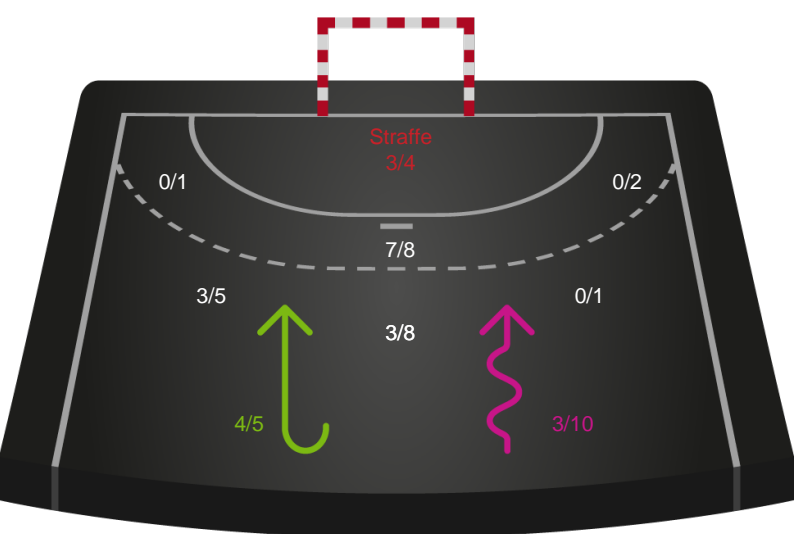

Kontra

Gennembrud

Hold statistik for Første halvleg

Ajax København - Randers HK - 26-23 (12-12)

Inet billede angivet

326663 / 26.01.2022, 19.00 / Valby Hal 1 / Bambusa Kvindeligaen - Grundspil

Ajax København		Randers HK
12	Mål i alt	12
10	Mål i alm. spil	11
2	Straffemål	1
8	Redninger i alt	5
8	Redninger i alm. spil	5
0	Strafferedninger	0
2	Kontramål	4
4	Assist	4
4	Fejlaflevering	3
2	Tabt bold	0
1	Regelfejl	0
7	Tekniske fejl i alt	3
1	Udvisninger	1
1	Team Time out	1
1	Gult kort	0
0	Direkte rødt kort	0
0	Blåt kort	0