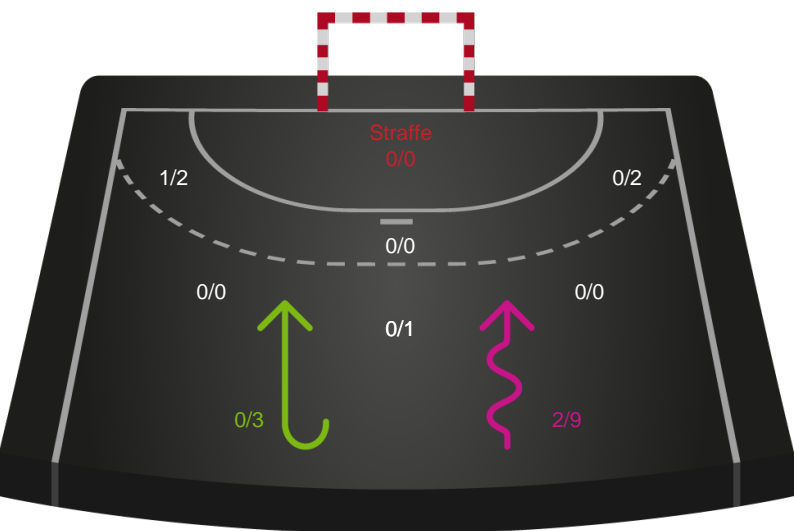

Randers HK

Redningsdiagram