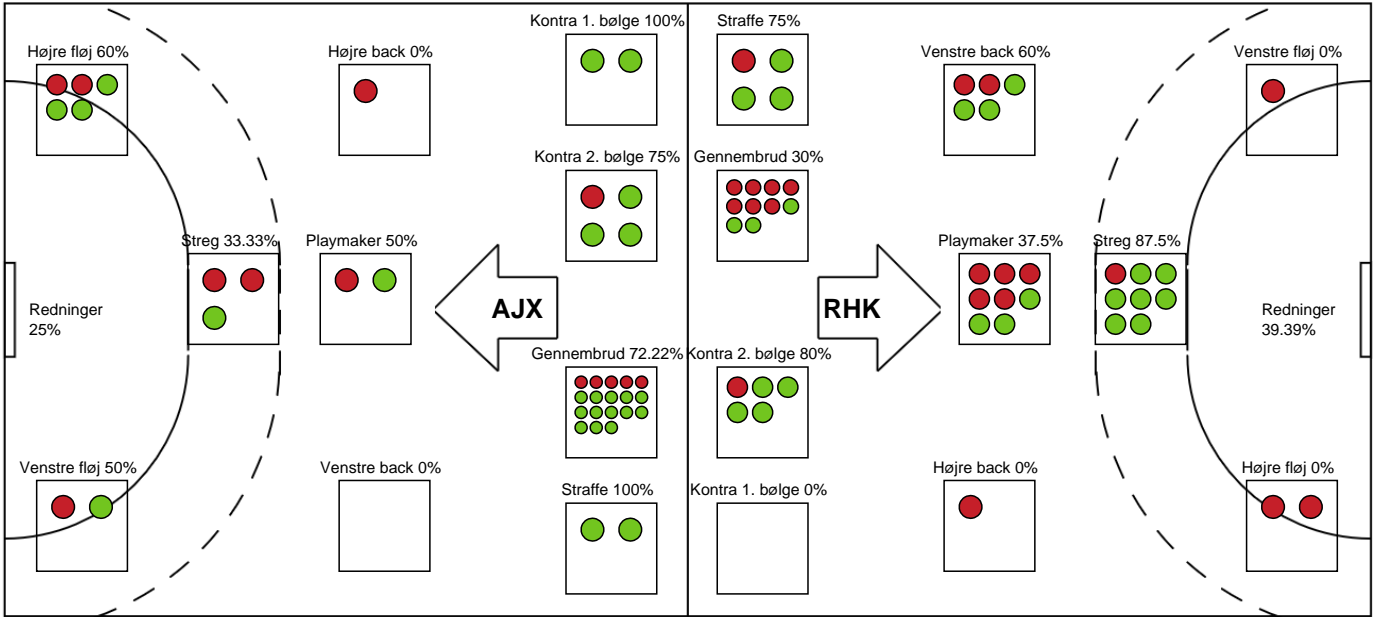

SPILLERSTATISTIK

Ajax København - Randers HK - 26-23 (12-12)

326663 / 26.01.2022, 19.00 / Valby Hal 1 / Bambusa Kvindeligaen - Grundspil

Intet billede angivet

Ajax København

Målmænd

Nr	Navn	Redn/Skud	Straffe-Redn/skud	Total Redn/Skud	Mål imod	Skud forbi	Skud stolpe	Assist	Mål	Bold erob.	Fejl aflv.	Regelbrud	2 min udvis.	MEP
1	Sarah Nørklit LØNBORG	5/14 35.71%	1/3 33.33%	6/17 35.29%	11	2	0	1	0	0	0	0	0	1.27
20	Mathilde Rahbek JUNCKER	8/19 42.11%	0/1 0%	8/20 40%	12	2	2	0	0	0	0	0	0	1.99

Markspillere

Nr	Navn	Mål/Skud	Straffe-mål/skud	Total Mål/Skud	Assist	Tilkendt straffe	Forårsagede straffe	Rødt kort	Tabt bold	Bold erob.	Fejl aflv.	Regelbrud	2min udvis.	MEP
2	Matilde Kondrup NIELSEN	1/1 100%	0/0 0%	1/1 100%	0	0	0	0	1	0	0	0	0	0.4
4	Olivia BLACK	1/1 100%	0/0 0%	1/1 100%	1	0	0	0	0	0	0	1	0	0.65
6	Anne With JOHANSEN	5/6 83.33%	0/0 0%	5/6 83.33%	2	1	0	0	0	0	0	0	1	4.14
7	Simone PEDERSEN	0/1 0%	0/0 0%	0/1 0%	0	0	0	0	0	0	0	0	2	-0.66
8	Stine Eiberg JØRGENSEN	5/7 71.43%	0/0 0%	5/7 71.43%	2	0	0	0	0	1	0	0	0	4.2
9	Stine Nørklit LØNBORG	3/6 50%	0/0 0%	3/6 50%	3	0	2	0	1	0	6	0	0	-0.9
17	Emma Kiellberg JØRGENSEN	0/0 0%	0/0 0%	0/0 0%	0	0	1	0	0	0	0	0	1	-0.38
18	Rosa Skovlund SCHMIDT	3/5 60%	0/0 0%	3/5 60%	1	0	0	0	0	0	1	1	0	1.24
27	Anna GRUNDTVIG	4/5 80%	2/2 100%	6/7 85.71%	0	0	0	0	0	0	0	0	0	3.62
28	Cecilie SPECHT	0/1 0%	0/0 0%	0/1 0%	0	0	0	0	0	0	1	0	0	-0.55
34	Sofie BARDRUM	2/4 50%	0/0 0%	2/4 50%	0	1	1	0	0	1	0	0	0	1.32
52	Emma Karsbæk EGGERTSEN	0/0 0%	0/0 0%	0/0 0%	0	0	0	0	0	0	2	0	0	-0.7

Fordeling af mål og skud

Ajax København - Randers HK - 26-23 (12-12)

Intet billede angivet

326663 / 26.01.2022, 19.00 / Valby Hal 1 / Bambusa Kvindeligaen - Grundspil

Angrebet sluttede med:

Skuddene endte med: