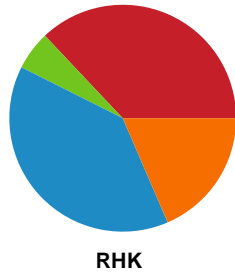

Fordeling af mål og skud

Ajax København - Randers HK - 26-23 (12-12)

Intet billede angivet

326663 / 26.01.2022, 19.00 / Valby Hal 1 / Bambusa Kvindeligaen - Grundspil

Angrebet sluttede med:

Skuddene endte med: