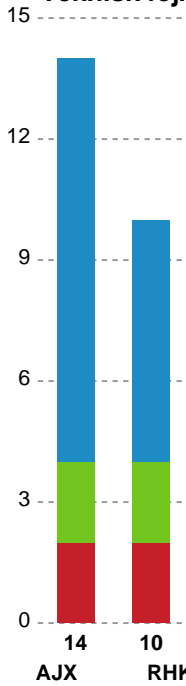

Fordeling af mål og skud

Ajax København - Randers HK - 26-23 (12-12)

Intet billede angivet

326663 / 26.01.2022, 19.00 / Valby Hal 1 / Bambusa Kvindeligaen - Grundspil

Angrebet sluttede med:

Skuddene endte med:

Teknisk fejl

2 min

Assist

■ Regelbrud
■ Tabt bold
■ Fejlaflevering
● = Tekniske fejl — = 2 min

Målforskel i løbet af kampen

Shotplot for Første halvleg

Ajax København - Randers HK - 26-23 (12-12)

326663 / 26.01.2022, 19.00 / Valby Hal 1 / Bambusa Kvindeligaen - Grundspil