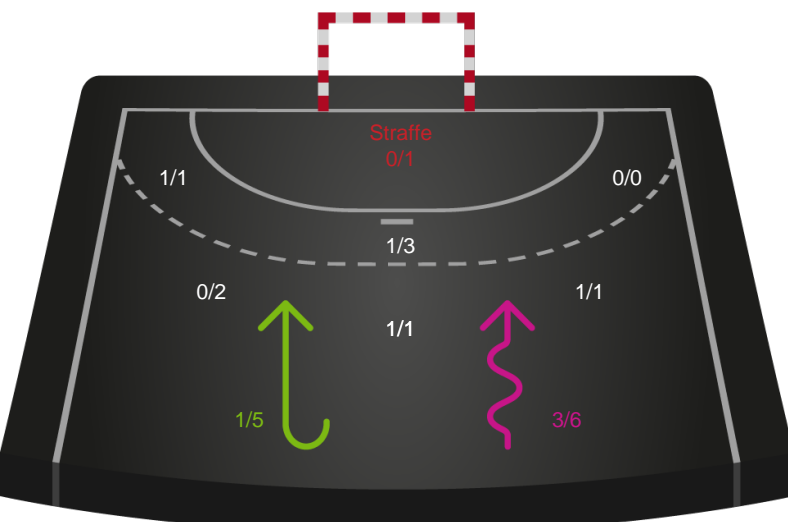

Shotplot for Første halvleg

Ajax København - Randers HK - 26-23 (12-12)

326663 / 26.01.2022, 19.00 / Valby Hal 1 / Bambusa Kvindeligaen - Grundspil

Intet billede angivet

Ajax København

Redningsdiagram