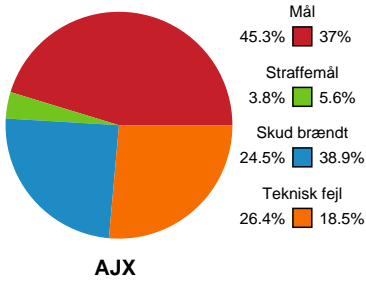

Fordeling af mål og skud

Ajax København - Randers HK - 26-23 (12-12)

Intet billede angivet

326663 / 26.01.2022, 19.00 / Valby Hal 1 / Bambusa Kvindeligaen - Grundspil

Angrebet sluttede med:

Skuddene endte med:

Teknisk fejl

2 min

Assist

■ Regelbrud
■ Tabt bold
■ Fejlaflevering
● = Tekniske fejl — = 2 min

Målforskel i løbet af kampen

Shotplot for Første halvleg

Ajax København - Randers HK - 26-23 (12-12)

326663 / 26.01.2022, 19.00 / Valby Hal 1 / Bambusa Kvindeligaen - Grundspil