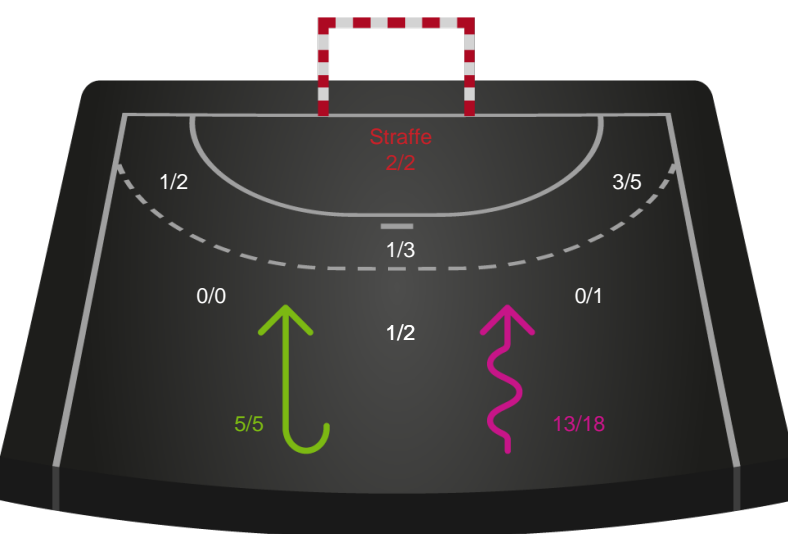

Ajax København

Skuddiagram