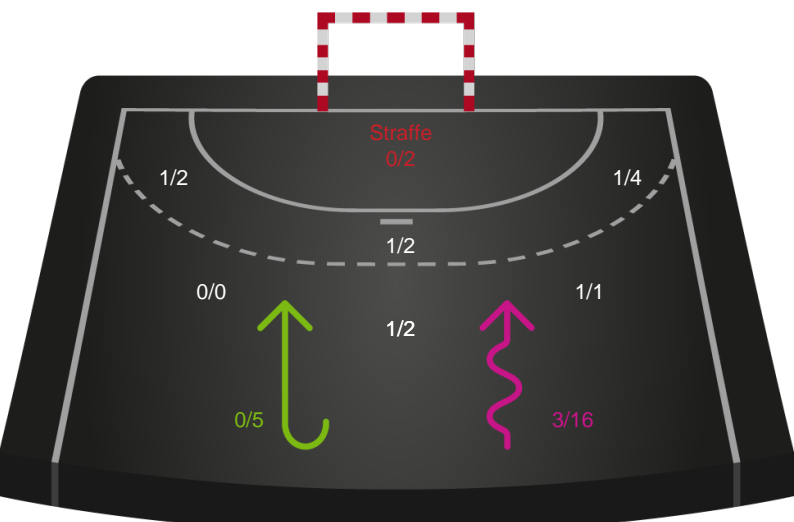

326663 / 26.01.2022, 19.00 / Valby Hal 1 / Bambusa Kvindeligaen - Grundspil

Intet billede angivet

Ajax København

Redningsdiagram

Kontra

Gennembrud

Randers HK

Redningsdiagram