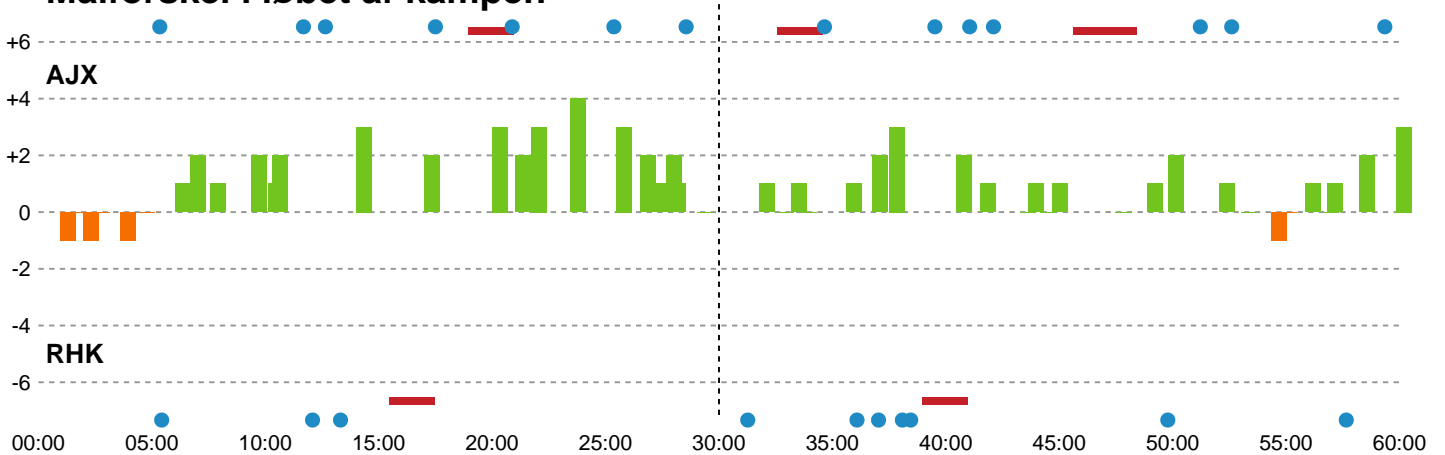

Fordeling af mål og skud

Ajax København - Randers HK - 26-23 (12-12)

Intet billede angivet

326663 / 26.01.2022, 19.00 / Valby Hal 1 / Bambusa Kvindeligaen - Grundspil

Angrebet sluttede med:

Skuddene endte med:

Teknisk fejl

2 min

Assist

■ Regelbrud
■ Tabt bold
■ Fejlaflevering
● = Tekniske fejl — = 2 min

Målforskel i løbet af kampen

Shotplot for Første halvleg

Ajax København - Randers HK - 26-23 (12-12)

326663 / 26.01.2022, 19.00 / Valby Hal 1 / Bambusa Kvindeligaen - Grundspil