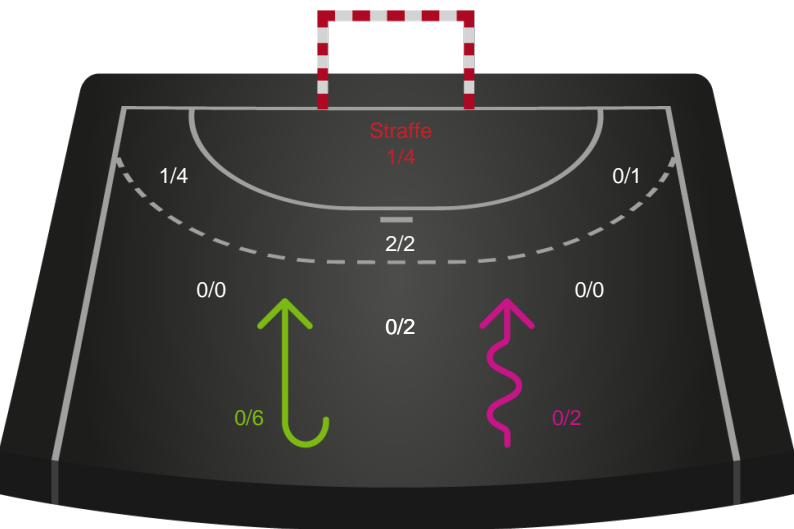

748179 / 04.09.2024, 20.00 / JYSK Arena A / Kvindeligaen - Grundspil

Silkeborg-Voel KFUM

Redningsdiagram

Kontra

Gennembrud

Team Esbjerg

Redningsdiagram

Kontra