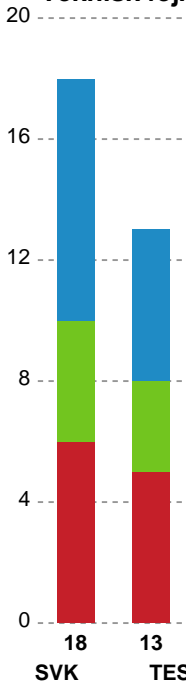

Markspillere

Nr	Navn	Mål/Skud	Straffe-mål/skud	Total Mål/Skud	Assist	Tilkendt straffe	Forårsagede straffe	Rødt kort	Tabt bold	Bold erob.	Fejl aflv.	Regelbrud	2min udvis.	MEP
4	Maria HOLM	1/5 20%	0/0 0%	1/5 20%	1	0	1	0	1	0	0	1	0	-0.75
6	Thea RASMUSSEN	4/7 57.14%	0/0 0%	4/7 57.14%	2	1	0	0	0	0	4	0	0	2.02
7	Maja Munch LAURSEN	4/4 100%	0/0 0%	4/4 100%	1	0	0	0	0	0	0	0	0	3.35
11	Sara MADSEN	3/7 42.86%	0/0 0%	3/7 42.86%	2	0	0	0	1	0	1	1	0	0.65
13	Mathilde KRISTENSEN	0/0 0%	0/0 0%	0/0 0%	2	0	1	0	0	0	0	0	0	0.3
15	Karen KLOKKER	4/6 66.67%	0/0 0%	4/6 66.67%	0	1	0	0	1	0	0	2	1	1.49
18	Natasja ANDREASEN	2/2 100%	0/0 0%	2/2 100%	5	2	1	0	0	0	3	1	0	1.99
19	Laura Galle HANSEN	2/2 100%	0/0 0%	2/2 100%	0	0	0	0	0	0	0	0	0	1.5
21	Maja EDLING	1/3 33.33%	3/4 75%	4/7 57.14%	0	0	1	0	0	0	0	0	0	0.77
23	Thilde FRANDBSEN	2/4 50%	0/0 0%	2/4 50%	0	0	0	0	0	0	0	0	0	1.04
27	Marigona HAJDARI	1/2 50%	0/0 0%	1/2 50%	1	0	0	0	1	0	0	1	0	0.1
31	Andrea West BENDTSEN	1/2 50%	0/0 0%	1/2 50%	2	0	0	0	0	2	0	0	0	1.55

Fordeling af mål og skud

Silkeborg-Voel KFUM - Team Esbjerg - 28-34 (11-17)

748179 / 04.09.2024, 20.00 / JYSK Arena A / Kvindeligaen - Grundspil

Angrebet sluttede med:

Teknisk fejl

2 min

Assist

Skuddene endte med:

Målforskel i løbet af kampen

Shotplot for Første halvleg

Silkeborg-Voel KFUM - Team Esbjerg - 28-34 (11-17)

748179 / 04.09.2024, 20.00 / JYSK Arena A / Kvindeligaen - Grundspil

Silkeborg-Voel KFUM

Redningsdiagram