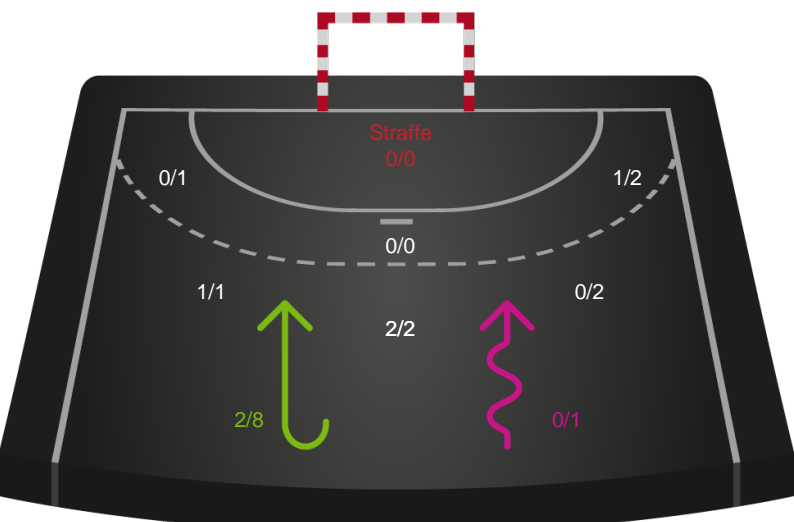

Team Esbjerg

Redningsdiagram