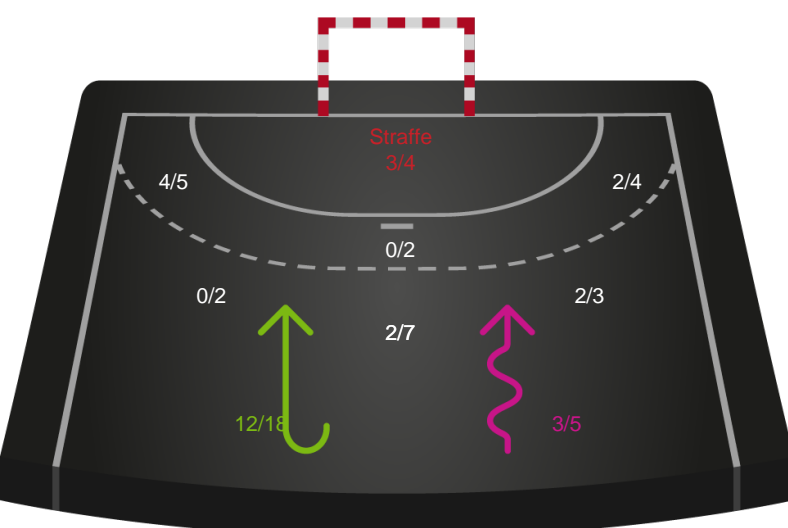

Silkeborg-Voel KFUM

Skuddiagram