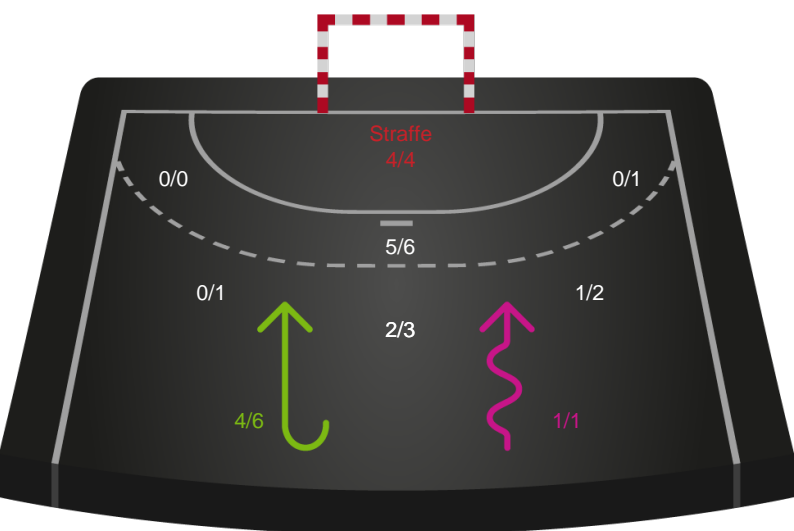

Team Esbjerg

Skuddiagram