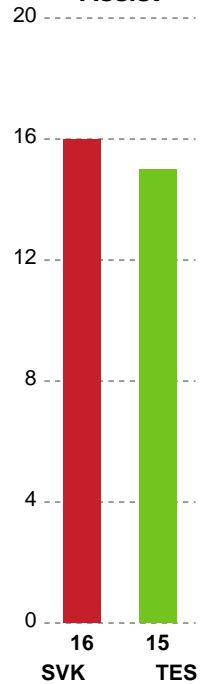

Fordeling af mål og skud

Silkeborg-Voel KFUM - Team Esbjerg - 28-34 (11-17)

748179 / 04.09.2024, 20.00 / JYSK Arena A / Kvindeligaen - Grundspil

Angrebet sluttede med:

Teknisk fejl

2 min

Assist

Skuddene endte med:

Målforskel i løbet af kampen

Shotplot for Første halvleg

Silkeborg-Voel KFUM - Team Esbjerg - 28-34 (11-17)

748179 / 04.09.2024, 20.00 / JYSK Arena A / Kvindeligaen - Grundspil

Silkeborg-Voel KFUM

Redningsdiagram