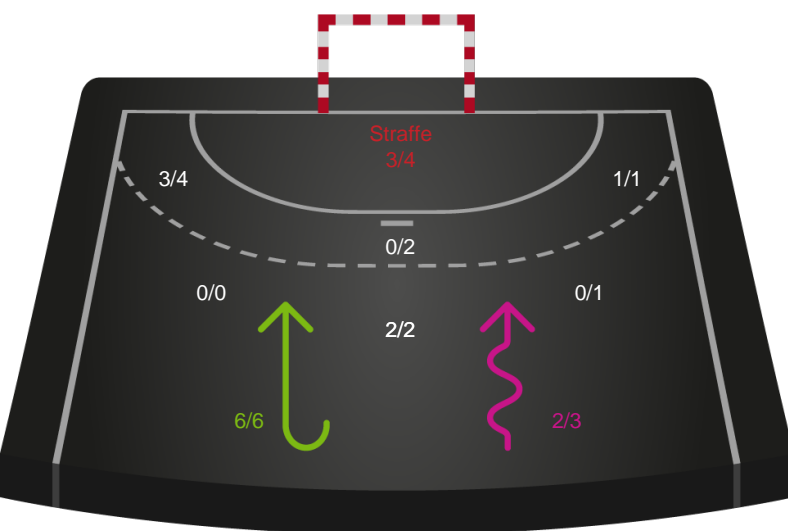

Silkeborg-Voel KFUM

Skuddiagram