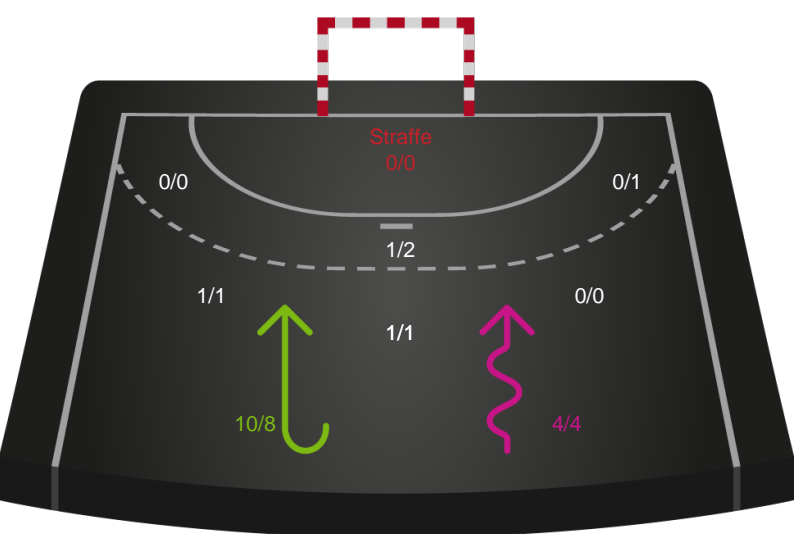

Kontra

Gennembrud

Team Esbjerg

Skuddiagram

Kontra

Gennembrud

Shotplot for Anden halvleg

Silkeborg-Voel KFUM - Team Esbjerg - 28-34 (11-17)