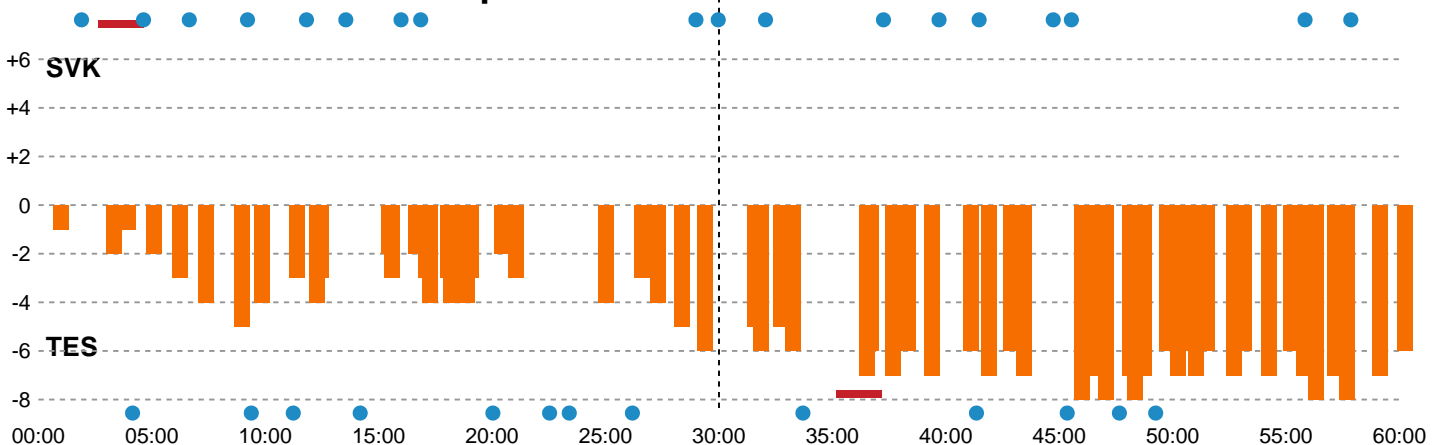

Fordeling af mål og skud

Silkeborg-Voel KFUM - Team Esbjerg - 28-34 (11-17)

748179 / 04.09.2024, 20.00 / JYSK Arena A / Kvindeligaen - Grundspil

Angrebet sluttede med:

Teknisk fejl

2 min

Assist

Skuddene endte med:

Målforskel i løbet af kampen

Shotplot for Første halvleg

Silkeborg-Voel KFUM - Team Esbjerg - 28-34 (11-17)

748179 / 04.09.2024, 20.00 / JYSK Arena A / Kvindeligaen - Grundspil

Silkeborg-Voel KFUM

Redningsdiagram