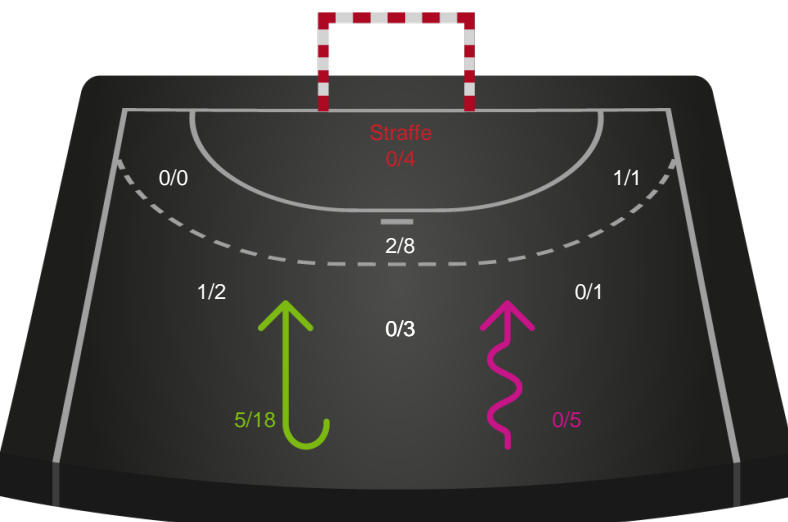

Gennembrud

Shotplot for Total

Silkeborg-Voel KFUM - Team Esbjerg - 28-34 (11-17)

748179 / 04.09.2024, 20.00 / JYSK Arena A / Kvindeligaen - Grundspil

Silkeborg-Voel KFUM

Redningsdiagram

Kontra

Gennembrud