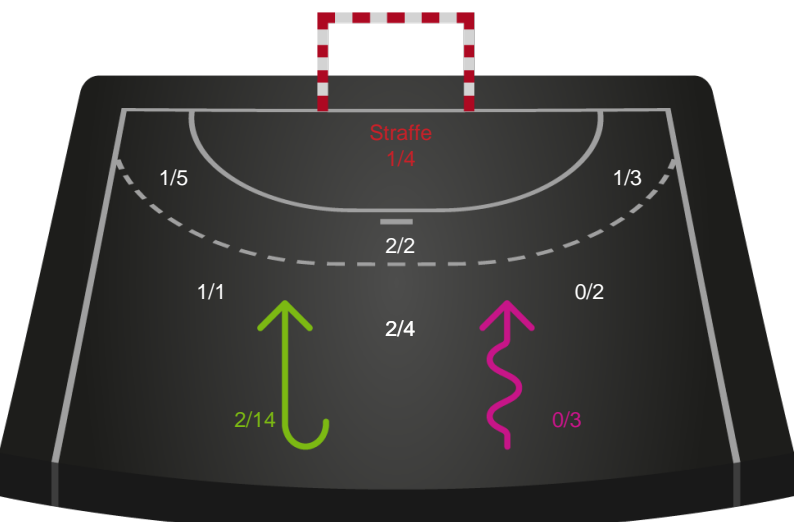

Team Esbjerg

Redningsdiagram