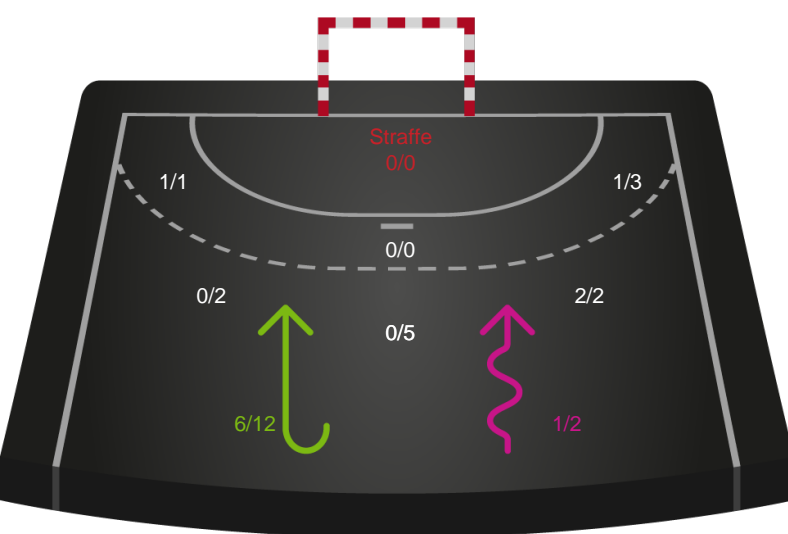

Kontra

Gennembrud

Team Esbjerg

Skuddiagram

Kontra

Gennembrud

Shotplot for Anden halvleg

Silkeborg-Voel KFUM - Team Esbjerg - 28-34 (11-17)