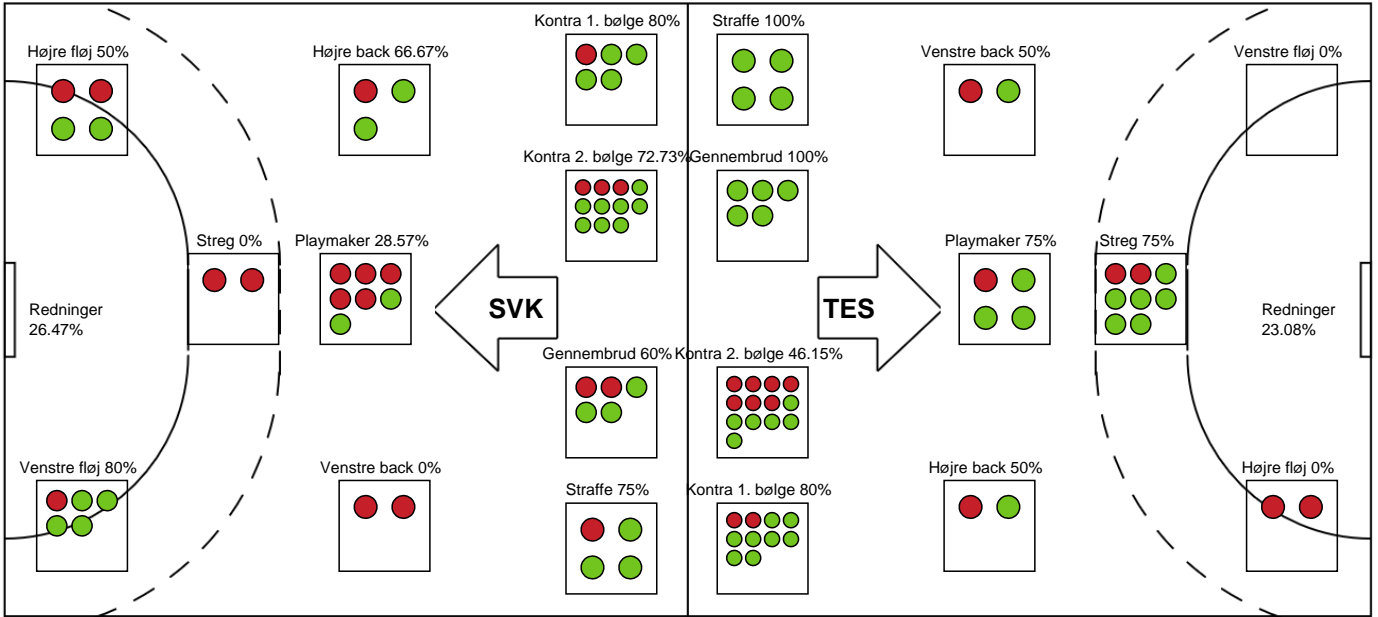

Markspillere

Nr	Navn	Mål/Skud	Straffe-mål/skud	Total Mål/Skud	Assist	Tilkendt straffe	Forårsagede straffe	Rødt kort	Tabt bold	Bold erob.	Fejl aflv.	Regelbrud	2min udvis.	MEP
4	Maria HOLM	1/5 20%	0/0 0%	1/5 20%	1	0	1	0	1	0	0	1	0	-0.75
6	Thea RASMUSSEN	4/7 57.14%	0/0 0%	4/7 57.14%	2	1	0	0	0	0	4	0	0	2.02
7	Maja Munch LAURSEN	4/4 100%	0/0 0%	4/4 100%	1	0	0	0	0	0	0	0	0	3.35
11	Sara MADSEN	3/7 42.86%	0/0 0%	3/7 42.86%	2	0	0	0	1	0	1	1	0	0.65
13	Mathilde KRISTENSEN	0/0 0%	0/0 0%	0/0 0%	2	0	1	0	0	0	0	0	0	0.3
15	Karen KLOKKER	4/6 66.67%	0/0 0%	4/6 66.67%	0	1	0	0	1	0	0	2	1	1.49
18	Natasja ANDREASEN	2/2 100%	0/0 0%	2/2 100%	5	2	1	0	0	0	3	1	0	1.99
19	Laura Galle HANSEN	2/2 100%	0/0 0%	2/2 100%	0	0	0	0	0	0	0	0	0	1.5
21	Maja EDLING	1/3 33.33%	3/4 75%	4/7 57.14%	0	0	1	0	0	0	0	0	0	0.77
23	Thilde FRANDBSEN	2/4 50%	0/0 0%	2/4 50%	0	0	0	0	0	0	0	0	0	1.04
27	Marigona HAJDARI	1/2 50%	0/0 0%	1/2 50%	1	0	0	0	1	0	0	1	0	0.1
31	Andrea West BENDTSEN	1/2 50%	0/0 0%	1/2 50%	2	0	0	0	0	2	0	0	0	1.55

Fordeling af mål og skud

Silkeborg-Voel KFUM - Team Esbjerg - 28-34 (11-17)

748179 / 04.09.2024, 20.00 / JYSK Arena A / Kvindeligaen - Grundspil

Angrebet sluttede med:

Teknisk fejl

2 min

Assist

Skuddene endte med: