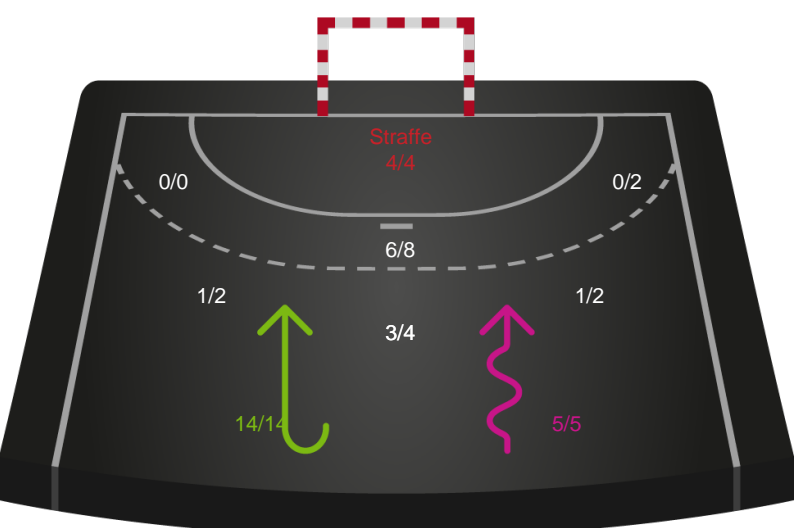

Team Esbjerg

Skuddiagram

Kontra

Gennembrud

Hold statistik for Første halvleg

Silkeborg-Voel KFUM - Team Esbjerg - 28-34 (11-17)

748179 / 04.09.2024, 20.00 / JYSK Arena A / Kvindeligaen - Grundspil

Silkeborg-Voel KFUM		Team Esbjerg
11	Mål i alt	17
11	Mål i alm. spil	17
0	Straffemål	0
4	Redninger i alt	6
4	Redninger i alm. spil	6
0	Strafferedninger	0
6	Kontramål	10
7	Assist	8
4	Fejlaflevering	4
1	Tabt bold	1
5	Regelfejl	3
10	Tekniske fejl i alt	8
1	Udvisninger	0
1	Team Time out	1
0	Gult kort	0
0	Direkte rødt kort	0
0	Blåt kort	0