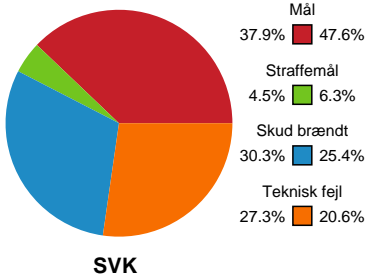

Fordeling af mål og skud

Silkeborg-Voel KFUM - Team Esbjerg - 28-34 (11-17)

748179 / 04.09.2024, 20.00 / JYSK Arena A / Kvindeligaen - Grundspil

Angrebet sluttede med:

Teknisk fejl

2 min

Assist

Skuddene endte med:

Målforskel i løbet af kampen

Shotplot for Første halvleg

Silkeborg-Voel KFUM - Team Esbjerg - 28-34 (11-17)

748179 / 04.09.2024, 20.00 / JYSK Arena A / Kvindeligaen - Grundspil

Silkeborg-Voel KFUM

Redningsdiagram