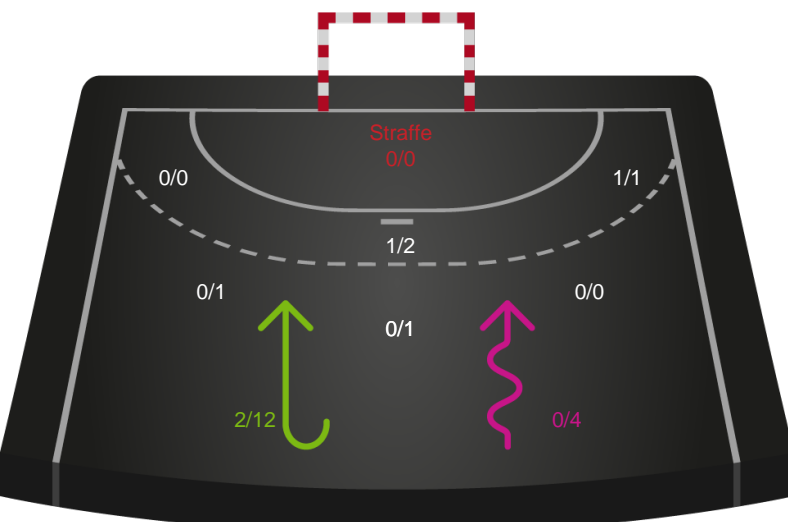

Målforskel i løbet af kampen

Shotplot for Første halvleg

Silkeborg-Voel KFUM - Team Esbjerg - 28-34 (11-17)

748179 / 04.09.2024, 20.00 / JYSK Arena A / Kvindeligaen - Grundspil

Silkeborg-Voel KFUM

Redningsdiagram