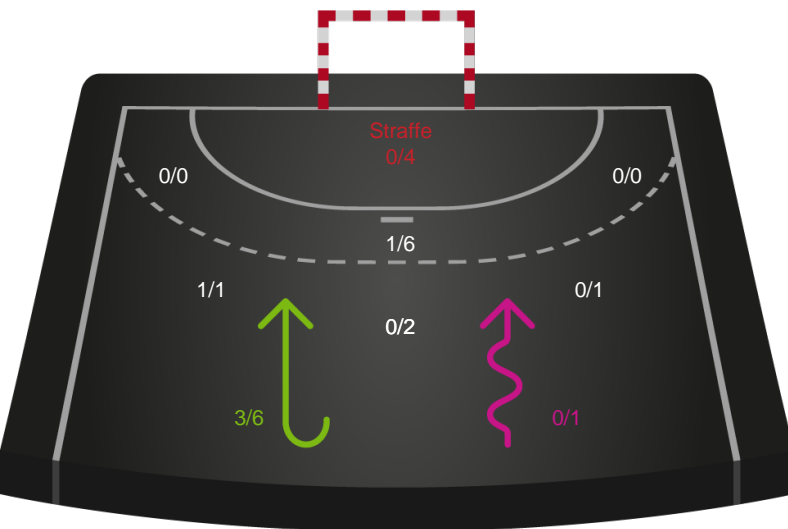

Shotplot for Anden halvleg

Silkeborg-Voel KFUM - Team Esbjerg - 28-34 (11-17)

748179 / 04.09.2024, 20.00 / JYSK Arena A / Kvindeligaen - Grundspil

Silkeborg-Voel KFUM

Redningsdiagram