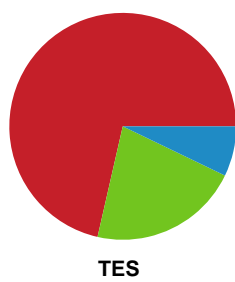

Fordeling af mål og skud

Silkeborg-Voel KFUM - Team Esbjerg - 28-34 (11-17)

748179 / 04.09.2024, 20.00 / JYSK Arena A / Kvindeligaen - Grundspil

Angrebet sluttede med:

Teknisk fejl

2 min

Assist

Skuddene endte med: