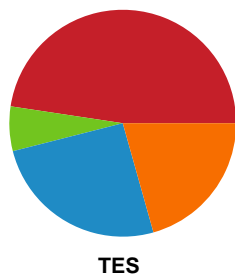

Fordeling af mål og skud

Silkeborg-Voel KFUM - Team Esbjerg - 28-34 (11-17)

748179 / 04.09.2024, 20.00 / JYSK Arena A / Kvindeligaen - Grundspil

Angrebet sluttede med:

Teknisk fejl

2 min

Assist

Skuddene endte med: