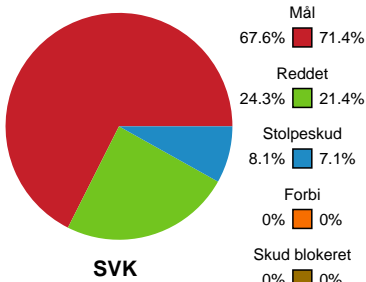

Fordeling af mål og skud

Silkeborg-Voel KFUM - Team Esbjerg - 28-34 (11-17)

748179 / 04.09.2024, 20.00 / JYSK Arena A / Kvindeligaen - Grundspil

Angrebet sluttede med:

Teknisk fejl

2 min

Assist

Skuddene endte med:

Målforskel i løbet af kampen

Shotplot for Første halvleg

Silkeborg-Voel KFUM - Team Esbjerg - 28-34 (11-17)

748179 / 04.09.2024, 20.00 / JYSK Arena A / Kvindeligaen - Grundspil

Silkeborg-Voel KFUM

Redningsdiagram