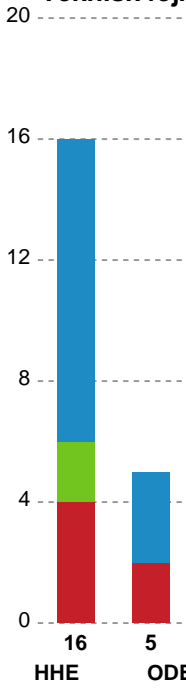

Teknisk fejl