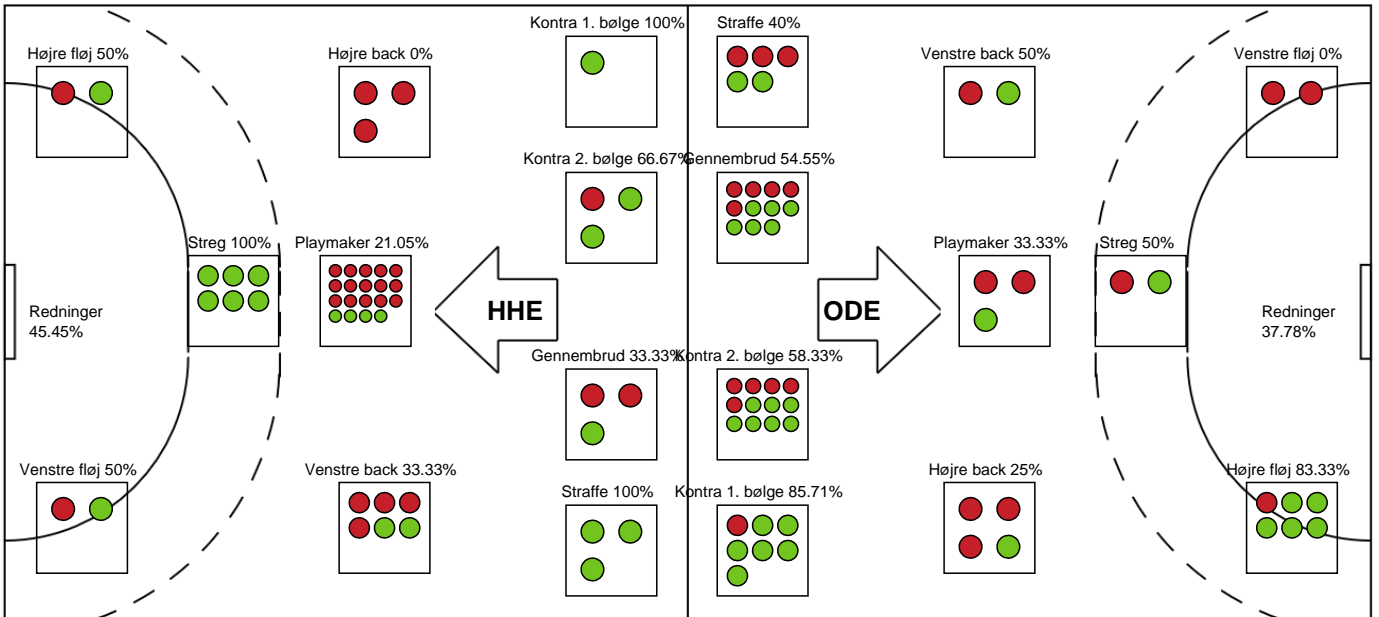

Fordeling af mål og skud

Horsens Håndbold Elite - Odense Håndbold - 21-30 (11-15)

591377 / 03.01.2024, 19.00 / Forum Horsens 1 / Kvindeligaen - Kvindeligaen Grundspil

Intet billede angivet