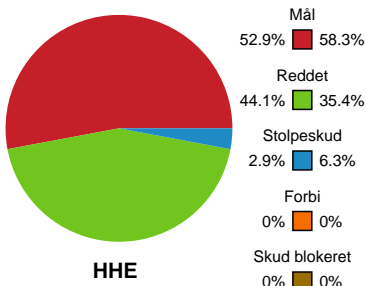

Skuddene endte med: