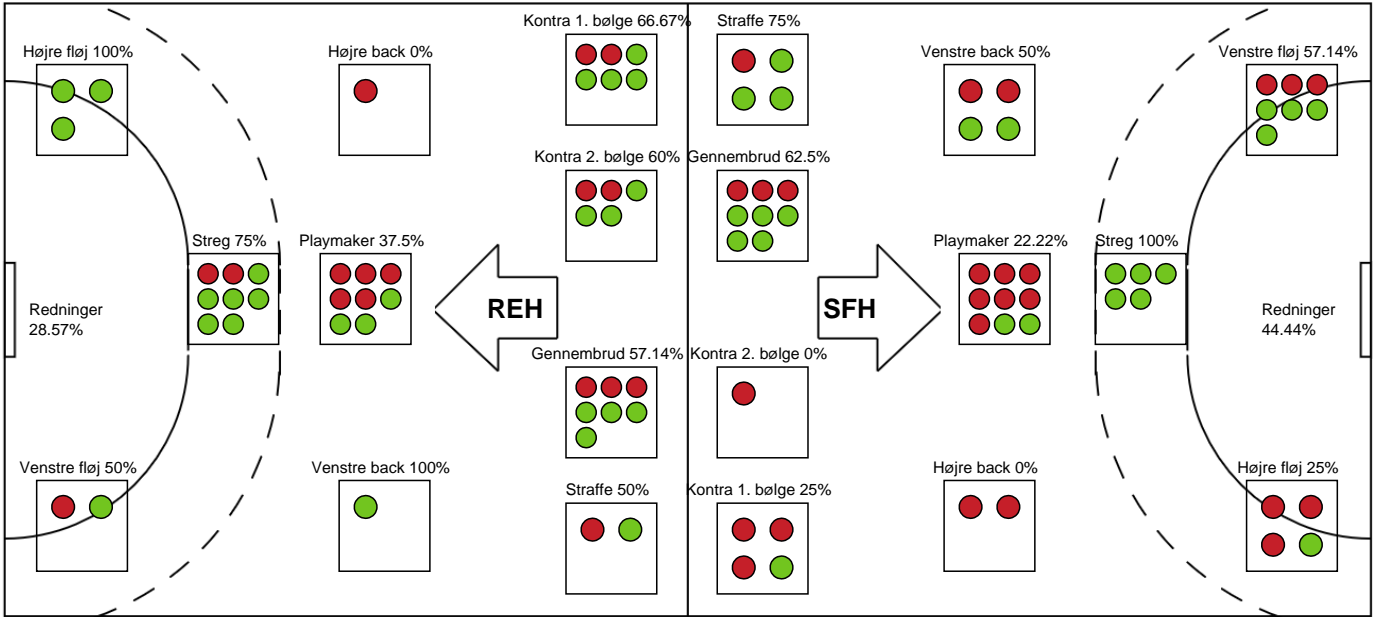

Markspillere

Nr	Navn	Mål/Skud	Straffe-mål/skud	Total Mål/Skud	Assist	Tilkendt straffe	Forårsagede straffe	Rødt kort	Tabt bold	Bold erob.	Fejl aflv.	Regelbrud	2min udvis.	MEP
4	Mads PETER-LØNBORG	2/4 50%	0/0 0%	2/4 50%	2	0	1	0	0	0	1	0	0	0.85
6	Matias DAMGAARD	0/6 0%	0/0 0%	0/6 0%	2	0	0	0	0	0	0	1	0	-1.35
7	Malte JUSTESEN	3/6 50%	0/0 0%	3/6 50%	0	0	0	0	0	0	0	0	1	1.11
9	Magnus SØNNICHSEN	2/4 50%	0/0 0%	2/4 50%	0	0	0	0	0	1	0	0	0	1.24
11	Magnus Haubro JENSEN	5/9 55.56%	0/0 0%	5/9 55.56%	2	0	0	0	0	0	2	2	0	1.75
17	Andreas Søgaard RASMUSSEN	3/3 100%	0/0 0%	3/3 100%	0	0	0	0	1	0	0	1	1	1.47
23	Benjamin HOLM	2/6 33.33%	0/0 0%	2/6 33.33%	0	0	0	0	0	1	0	3	0	-0.1
26	Anders GADE	1/1 100%	1/2 50%	2/3 66.67%	1	0	0	0	0	0	1	1	0	0.4
29	Søren Tau SØRENSEN	1/1 100%	0/0 0%	1/1 100%	0	0	0	0	0	0	0	1	0	0.6
31	Oliver JUHL	0/1 0%	0/0 0%	0/1 0%	0	0	1	0	0	0	1	0	0	-0.83
44	Frederik SASS	1/2 50%	0/0 0%	1/2 50%	1	0	0	0	0	0	0	0	0	0.72
47	Nickolei JENSEN	0/1 0%	2/2 100%	2/3 66.67%	2	4	0	0	0	0	1	1	0	2.18

Fordeling af mål og skud

Ribe-Esbjerg HH - Skive fH - 26-23 (13-15)

Intet billede angivet

327257 / 04.12.2021, 16.00 / Blue Water Dokken / HTH Herreligaen - Grundspil

Angrebet sluttede med:

Skuddene endte med: