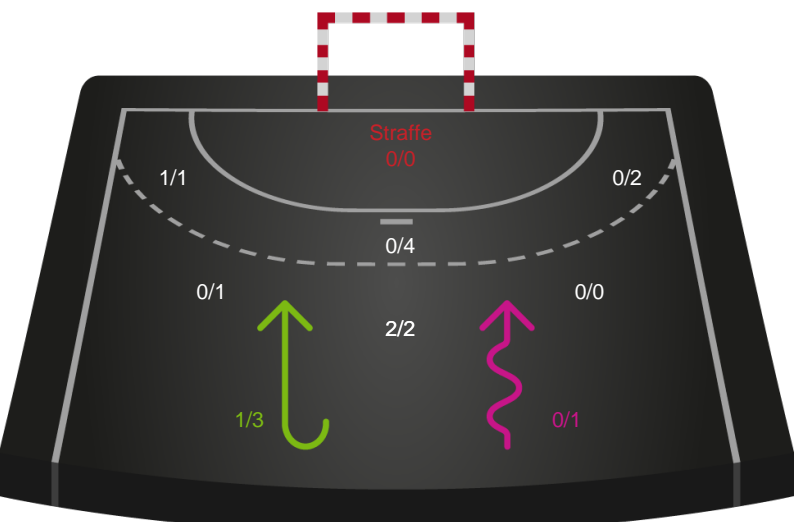

Skive fH

Redningsdiagram