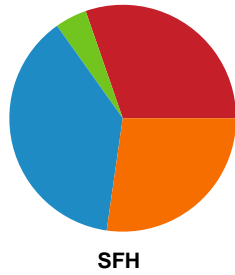

Fordeling af mål og skud

Ribe-Esbjerg HH - Skive fH - 26-23 (13-15)

Intet billede angivet

327257 / 04.12.2021, 16.00 / Blue Water Dokken / HTH Herreligaen - Grundspil

Angrebet sluttede med:

Skuddene endte med: