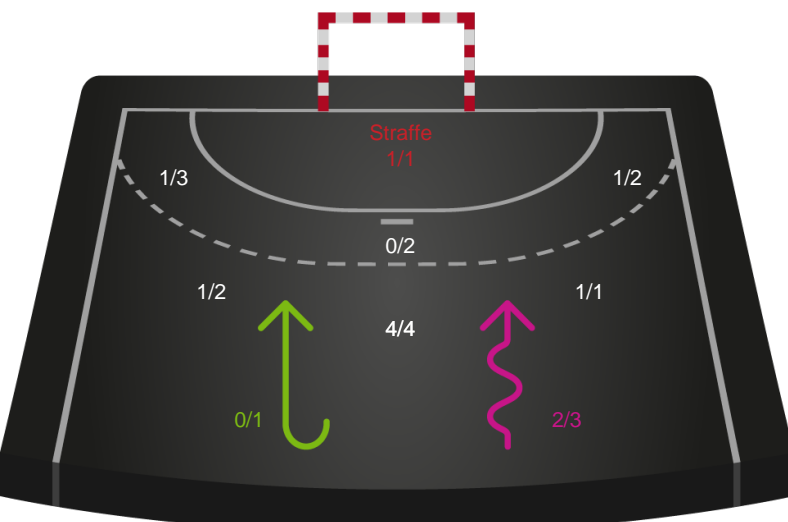

Shotplot for Anden halvleg

Ribe-Esbjerg HH - Skive fH - 26-23 (13-15)

327257 / 04.12.2021, 16.00 / Blue Water Dokken / HTH Herreligaen - Grundspil

Intet billede angivet

Ribe-Esbjerg HH

Redningsdiagram

Kontra