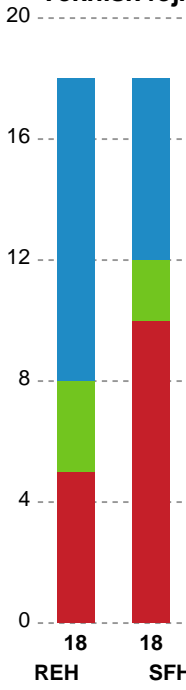

KAMPHÆNDELSER

Ribe-Esbjerg HH - Skive fH - 26-23 (13-15)

Intet billede angivet

327257 / 04.12.2021, 16.00 / Blue Water Dokken / HTH Herreligaen - Grundspil

Ribe-Esbjerg HH		Skive fH
	22-21	56:25
	Fejlaflevering - 26 Anders GADE Bolderobring - 92 Sune IVERSEN	
56:31	Mål - Kontra 1. bølge - 92 Sune IVERSEN	23-21
	23-21	56:37
	Team timeout	
	23-21	56:48
	Skud reddet - Gennembrud - 6 Matias DAMGAARD Målvogter - 12 Sørenn RASMUSSEN	
56:52	Mål - Kontra 1. bølge - 10 Jonatan MOLLERUP	24-21
	24-21	57:17
	Regelfejl - 26 Anders GADE	
57:42	Fejlaflevering - 11 Mathias JØRGENSEN	24-21
	24-21	57:46
	Tabt bold	
57:52	Team timeout	24-21
58:02	Mål - Streg - 9 Christoffer LANGERHUUS Assist Målvogter - 30 Shadrach-Amie NSONI	25-21
	25-21	58:12
	Skud reddet - Venstre back - 6 Matias DAMGAARD Målvogter - 12 Sørenn RASMUSSEN	
58:53	Skud på stolpe - Gennembrud - 10 Jonatan MOLLERUP Retur - 92 Sune IVERSEN Målvogter - 30 Shadrach-Amie NSONI	25-21
59:05	Regelfejl - 92 Sune IVERSEN	25-21
	25-22	59:15
	Mål - Venstre fløj - 44 Frederik SASS Assist - 47 Nickolei JENSEN Målvogter - 12 Sørenn RASMUSSEN	
59:49	Mål - Venstre back - 6 Torben PETERSEN Målvogter - 30 Shadrach-Amie NSONI	26-22
	26-23	59:59
	Mål - Streg - 29 Søren Tau SØRENSEN Assist - 4 Mads PETER-LØNBORG Målvogter - 12 Sørenn RASMUSSEN	
60:00	Fuldtid kl 19:04:53	26-23
60:00	Kamp slut kl 19:04:53	26-23

Fordeling af mål og skud

Ribe-Esbjerg HH - Skive fH - 26-23 (13-15)

Intet billede angivet

327257 / 04.12.2021, 16.00 / Blue Water Dokken / HTH Herreligaen - Grundspil

Angrebet sluttede med:

Skuddene endte med:

Teknisk fejl

2 min

Assist

Målforskel i løbet af kampen

Shotplot for Første halvleg

Ribe-Esbjerg HH - Skive fH - 26-23 (13-15)

327257 / 04.12.2021, 16.00 / Blue Water Dokken / HTH Herreligaen - Grundspil

Intet billede angivet