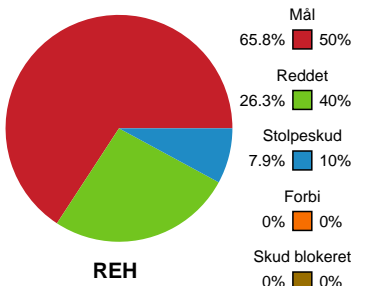

Fordeling af mål og skud

Ribe-Esbjerg HH - Skive fH - 26-23 (13-15)

Intet billede angivet

327257 / 04.12.2021, 16.00 / Blue Water Dokken / HTH Herreligaen - Grundspil

Angrebet sluttede med:

Skuddene endte med:

Teknisk fejl

2 min

Assist

Målforskel i løbet af kampen

Shotplot for Første halvleg

Ribe-Esbjerg HH - Skive fH - 26-23 (13-15)

327257 / 04.12.2021, 16.00 / Blue Water Dokken / HTH Herreligaen - Grundspil

Intet billede angivet