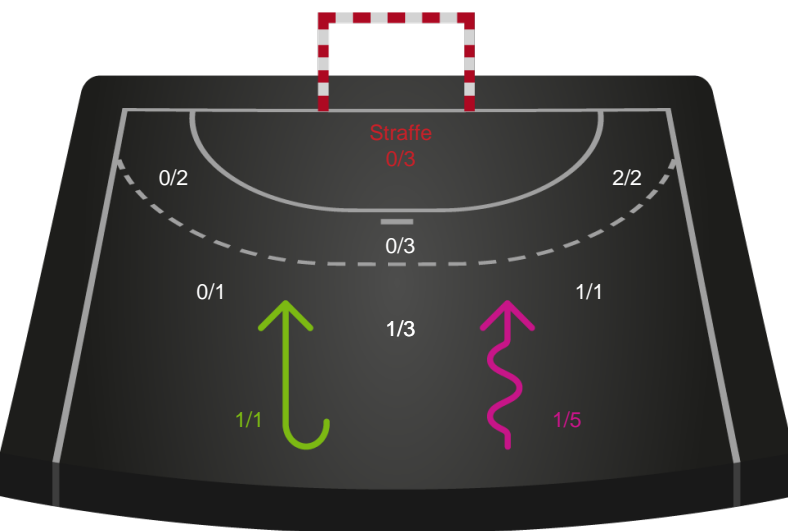

Shotplot for Første halvleg

Ribe-Esbjerg HH - Skive fH - 26-23 (13-15)

327257 / 04.12.2021, 16.00 / Blue Water Dokken / HTH Herreligaen - Grundspil

Intet billede angivet

Ribe-Esbjerg HH

Redningsdiagram