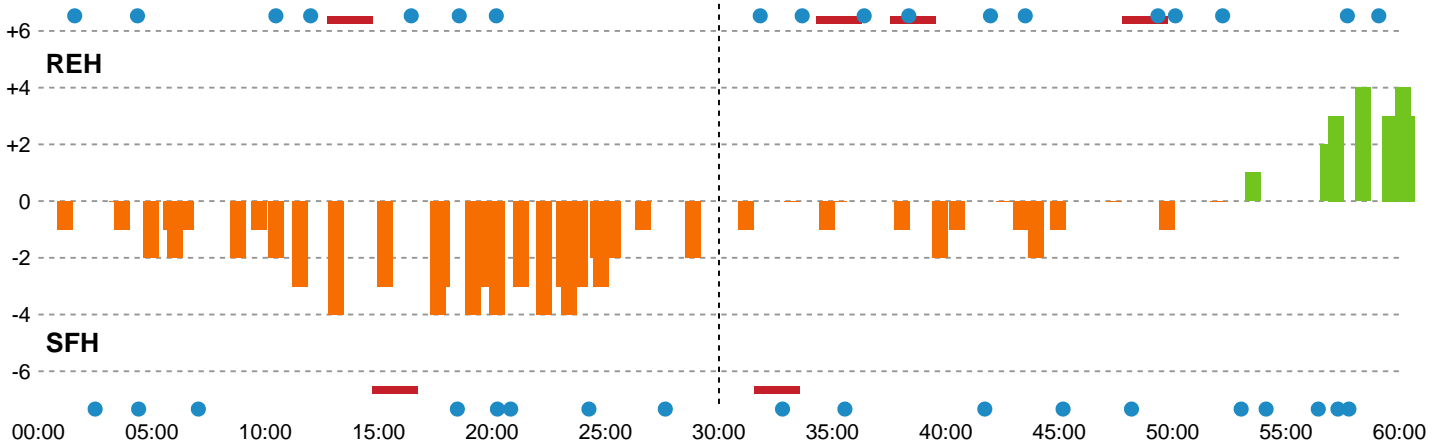

Fordeling af mål og skud

Ribe-Esbjerg HH - Skive fH - 26-23 (13-15)

Intet billede angivet

327257 / 04.12.2021, 16.00 / Blue Water Dokken / HTH Herreligaen - Grundspil

Angrebet sluttede med:

Skuddene endte med:

Teknisk fejl

2 min

Assist

Målforskel i løbet af kampen

Shotplot for Første halvleg

Ribe-Esbjerg HH - Skive fH - 26-23 (13-15)

327257 / 04.12.2021, 16.00 / Blue Water Dokken / HTH Herreligaen - Grundspil

Intet billede angivet

Ribe-Esbjerg HH

Redningsdiagram

Kontra

Gennembrud

Skive fH

Redningsdiagram

Kontra

Gennembrud