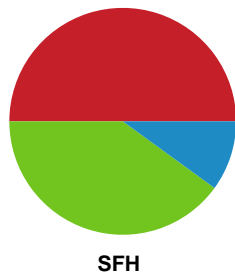

Fordeling af mål og skud

Ribe-Esbjerg HH - Skive fH - 26-23 (13-15)

Intet billede angivet

327257 / 04.12.2021, 16.00 / Blue Water Dokken / HTH Herreligaen - Grundspil

Angrebet sluttede med:

Skuddene endte med: