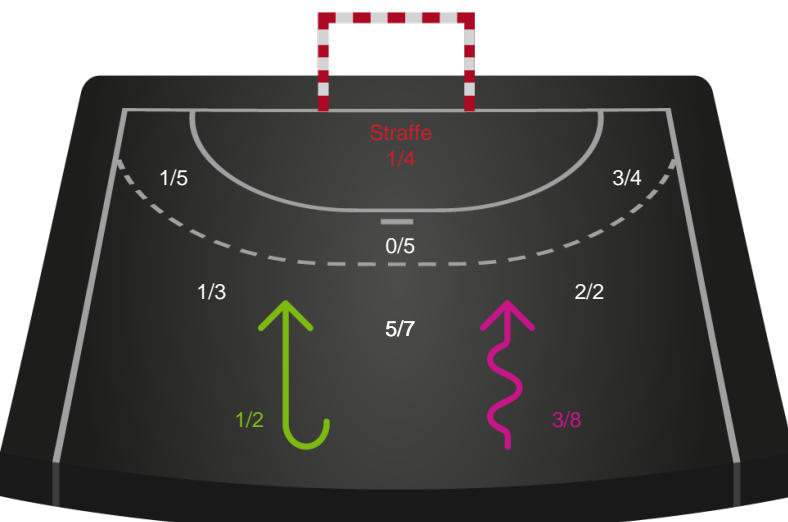

Shotplot for Total

Ribe-Esbjerg HH - Skive fH - 26-23 (13-15)

327257 / 04.12.2021, 16.00 / Blue Water Dokken / HTH Herreligaen - Grundspil

Intet billede angivet

Ribe-Esbjerg HH

Redningsdiagram