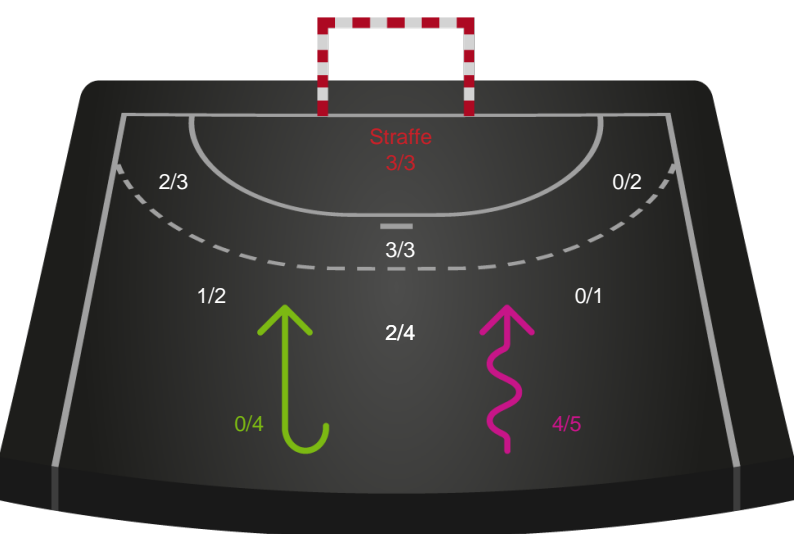

Skive fH

Skuddiagram