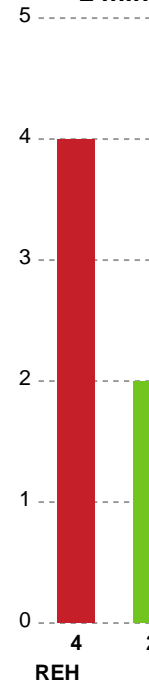

Fordeling af mål og skud

Ribe-Esbjerg HH - Skive fH - 26-23 (13-15)

Intet billede angivet

327257 / 04.12.2021, 16.00 / Blue Water Dokken / HTH Herreligaen - Grundspil

Angrebet sluttede med:

Skuddene endte med:

Teknisk fejl

2 min

Assist

Målforskel i løbet af kampen