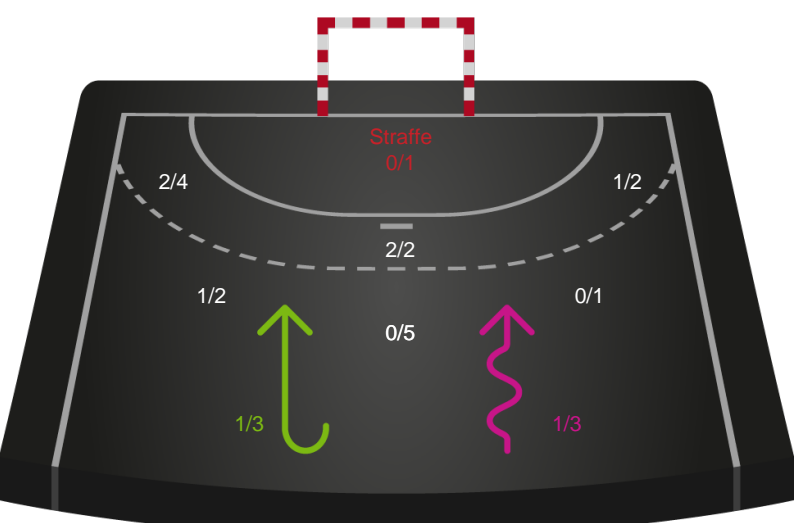

Gennembrud

Skive fH

Skuddiagram

Kontra

Gennembrud

Shotplot for Total

Ribe-Esbjerg HH - Skive fH - 26-23 (13-15)

327257 / 04.12.2021, 16.00 / Blue Water Dokken / HTH Herreligaen - Grundspil