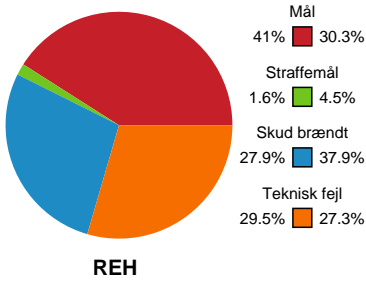

Fordeling af mål og skud

Ribe-Esbjerg HH - Skive fH - 26-23 (13-15)

Intet billede angivet

327257 / 04.12.2021, 16.00 / Blue Water Dokken / HTH Herreligaen - Grundspil

Angrebet sluttede med:

Skuddene endte med:

Teknisk fejl

2 min

Assist

Målforskel i løbet af kampen

Shotplot for Første halvleg

Ribe-Esbjerg HH - Skive fH - 26-23 (13-15)

327257 / 04.12.2021, 16.00 / Blue Water Dokken / HTH Herreligaen - Grundspil

Intet billede angivet