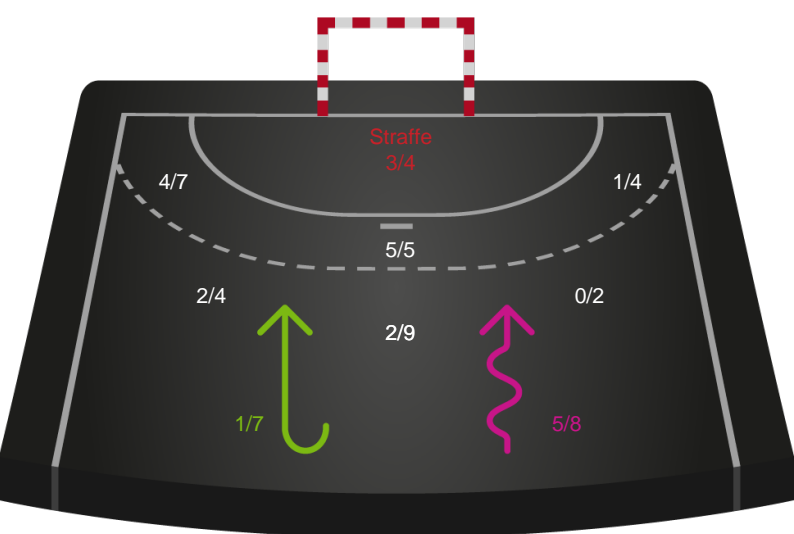

Skive fH

Skuddiagram