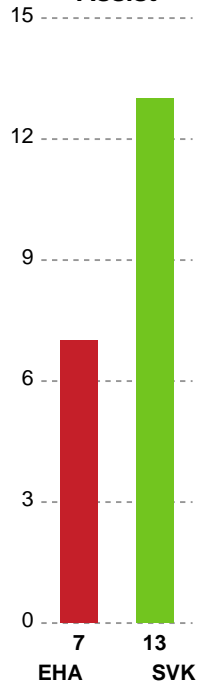

Fordeling af mål og skud

EH Aalborg - Silkeborg-Voel KFUM - 25-26 (12-13)

Intet billede angivet

789763 / 13.04.2019, 18.30 / Gigantium Arena, Aalborg. / HTH Ligaen - Kvalifikationsspil

Angrebet sluttede med:

Skuddene endte med:

Teknisk fejl

2 min

Assist

Målforskel i løbet af kampen

Shotplot for Første halvleg

EH Aalborg - Silkeborg-Voel KFUM - 25-26 (12-13)

789763 / 13.04.2019, 18.30 / Gigantium Arena, Aalborg. / HTH Ligaen - Kvalifikationsspil

Intet billede angivet

EH Aalborg

Redningsdiagram

Kontra

Gennembrud

Silkeborg-Voel KFUM

Redningsdiagram

Kontra