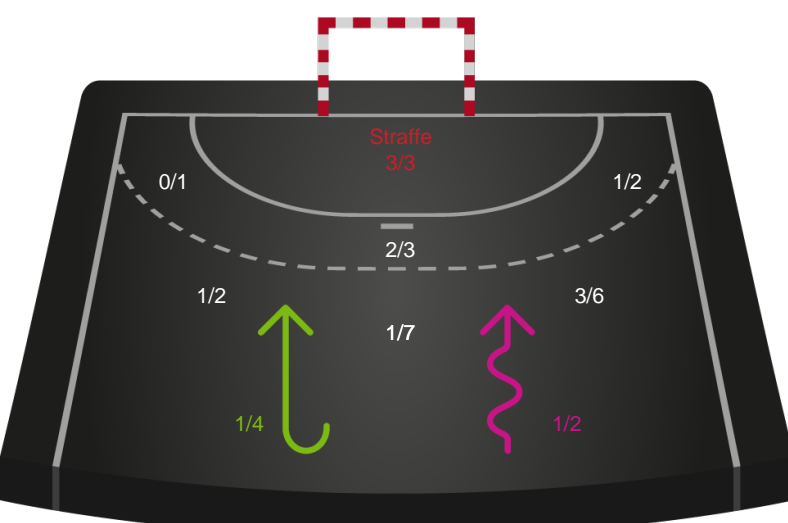

EH Aalborg

Skuddiagram