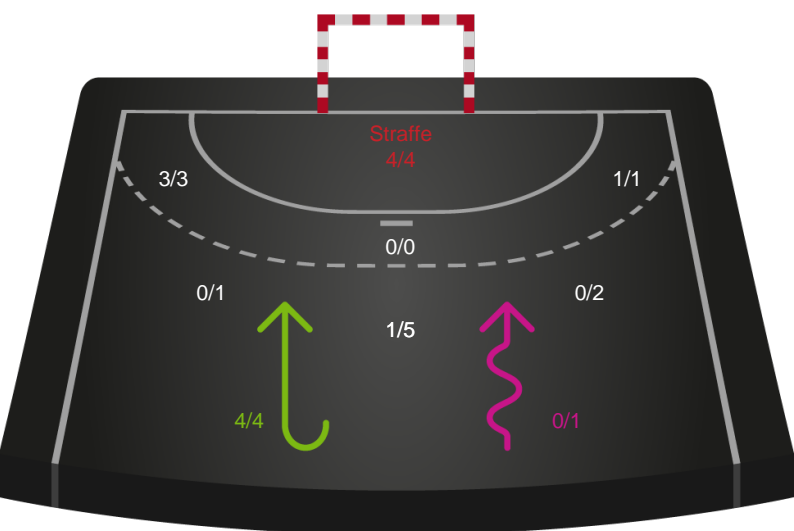

Silkeborg-Voel KFUM

Skuddiagram