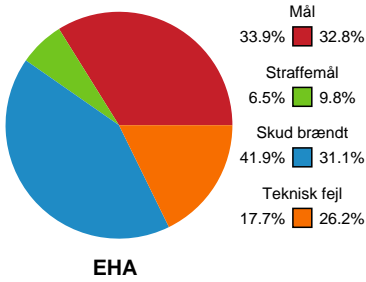

Fordeling af mål og skud

EH Aalborg - Silkeborg-Voel KFUM - 25-26 (12-13)

Intet billede angivet

789763 / 13.04.2019, 18.30 / Gigantium Arena, Aalborg. / HTH Ligaen - Kvalifikationsspil

Angrebet sluttede med:

Skuddene endte med:

Teknisk fejl

2 min

Assist

Målforskel i løbet af kampen

Shotplot for Første halvleg

EH Aalborg - Silkeborg-Voel KFUM - 25-26 (12-13)

789763 / 13.04.2019, 18.30 / Gigantium Arena, Aalborg. / HTH Ligaen - Kvalifikationsspil