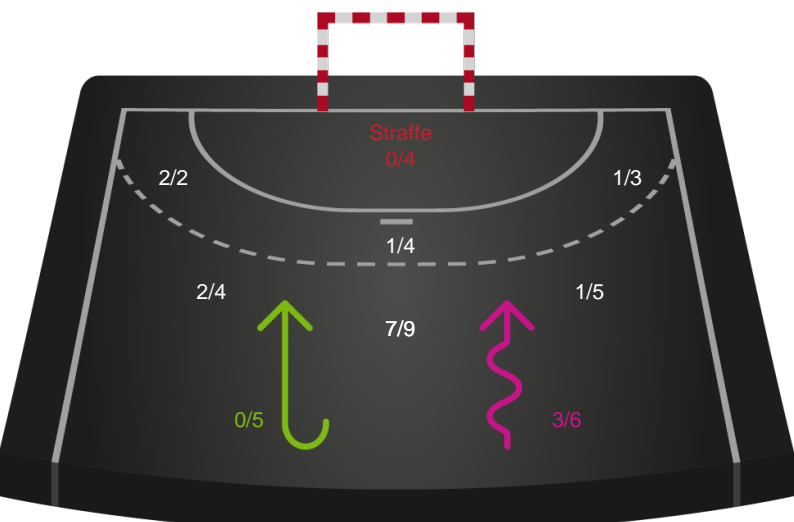

Silkeborg-Voel KFUM

Redningsdiagram