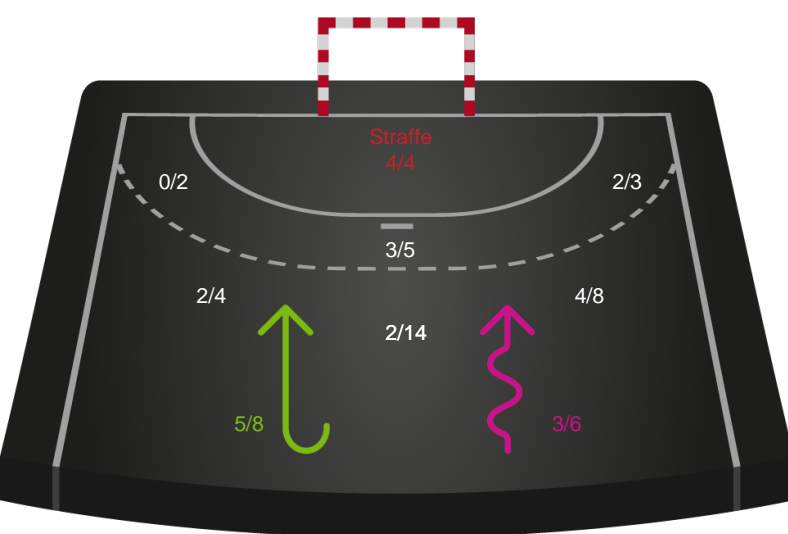

EH Aalborg

Skuddiagram