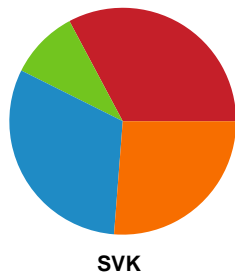

Fordeling af mål og skud

EH Aalborg - Silkeborg-Voel KFUM - 25-26 (12-13)

Intet billede angivet

789763 / 13.04.2019, 18.30 / Gigantium Arena, Aalborg. / HTH Ligaen - Kvalifikationsspil

Angrebet sluttede med: