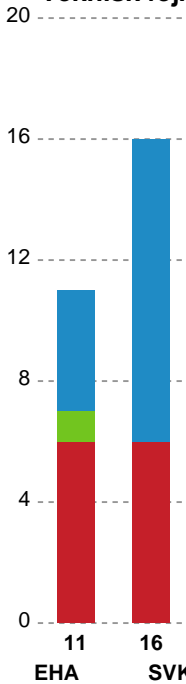

Fordeling af mål og skud

EH Aalborg - Silkeborg-Voel KFUM - 25-26 (12-13)

Intet billede angivet

789763 / 13.04.2019, 18.30 / Gigantium Arena, Aalborg. / HTH Ligaen - Kvalifikationsspil

Angrebet sluttede med:

Skuddene endte med:

Teknisk fejl

2 min

Assist

Målforskel i løbet af kampen

Shotplot for Første halvleg

EH Aalborg - Silkeborg-Voel KFUM - 25-26 (12-13)

789763 / 13.04.2019, 18.30 / Gigantium Arena, Aalborg. / HTH Ligaen - Kvalifikationsspil