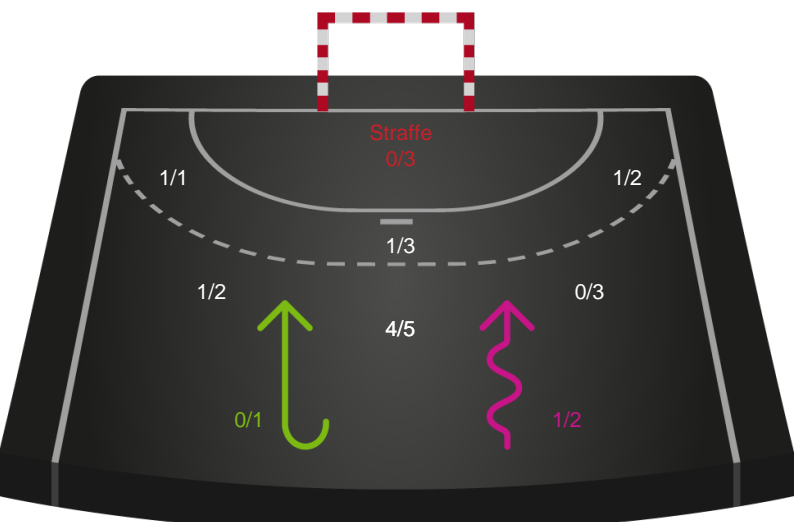

Silkeborg-Voel KFUM

Redningsdiagram