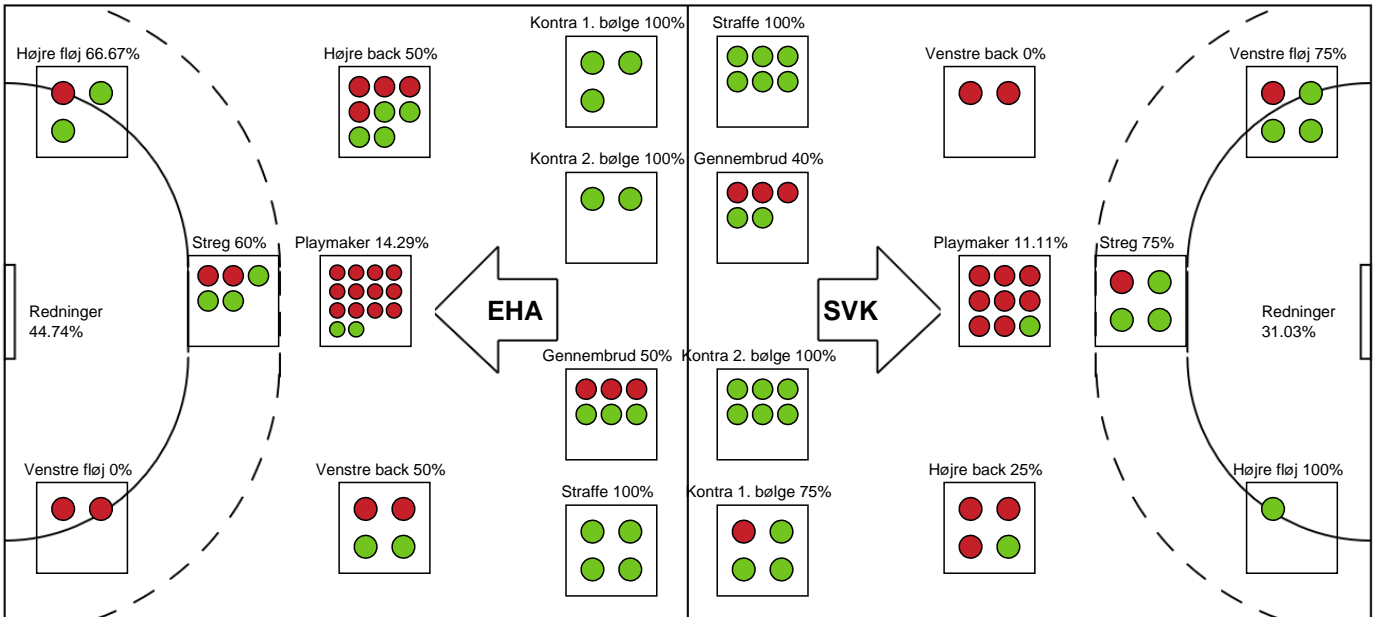

SPILLERSTATISTIK

EH Aalborg - Silkeborg-Voel KFUM - 25-26 (12-13)

789763 / 13.04.2019, 18.30 / Gigantium Arena, Aalborg. / HTH Ligaen - Kvalifikationsspil

Intet billede angivet

Silkeborg-Voel KFUM

Målmænd

Nr	Navn	Redn/Skud	Straffe-Redn/skud	Total Redn/Skud	Mål imod	Skud forbi	Skud stolpe	Assist	Mål	Bold erob.	Fejl aflv.	Regelbrud	2 min udvis.	MEP
16	Stephanie ANDERSEN	17/38 44.74%	0/3 0%	17/41 41.46%	24	5	4	0	0	0	1	0	0	3.16
22	Stine Bonde AAGAARD	0/0 0%	0/1 0%	0/1 0%	1	0	0	0	0	0	0	0	0	-0.11

Markspillere

Nr	Navn	Mål/Skud	Straffe-mål/skud	Total Mål/Skud	Assist	Tilkendt straffe	Forårsagede straffe	Rødt kort	Tabt bold	Bold erob.	Fejl aflv.	Regelbrud	2min udvis.	MEP
2	Helene KINDBERG	0/1 0%	0/0 0%	0/1 0%	0	0	0	0	0	0	0	1	0	-0.55
3	Mathilde SØRENSEN	1/1 100%	0/0 0%	1/1 100%	1	2	0	0	0	0	0	1	0	1.49
7	Hege Bakken WAHLQUIST	3/3 100%	0/0 0%	3/3 100%	0	0	0	0	0	0	0	0	1	2.07
9	Sofie Bæk ANDERSEN	3/8 37.5%	0/0 0%	3/8 37.5%	5	1	0	0	0	0	2	0	0	2.07
11	Rikke IVERSEN	4/5 80%	0/0 0%	4/5 80%	1	2	0	0	0	1	1	0	0	3.69
14	Louise ELLEBÆK	0/1 0%	0/0 0%	0/1 0%	2	0	0	0	0	0	2	2	1	-1.28
17	Emilie Ytting PEDERSEN	2/4 50%	0/0 0%	2/4 50%	0	0	0	0	0	0	0	0	0	0.82
19	Louise LYKSBERG	2/2 100%	0/0 0%	2/2 100%	1	0	1	0	0	0	0	0	0	1.55
20	Andrea West BENDTSEN	1/3 33.33%	0/0 0%	1/3 33.33%	0	0	2	0	0	0	1	1	0	-0.75
21	Susann MÜLLER	4/11 36.36%	6/6 100%	10/17 58.82%	3	0	0	0	0	1	3	1	0	3.65
29	Camilla FANGEL	0/0 0%	0/0 0%	0/0 0%	0	1	1	0	0	0	0	0	2	-0.14

Fordeling af mål og skud

EH Aalborg - Silkeborg-Voel KFUM - 25-26 (12-13)

Intet billede angivet

789763 / 13.04.2019, 18.30 / Gigantium Arena, Aalborg. / HTH Ligaen - Kvalifikationsspil

Angrebet sluttede med:

Skuddene endte med:

Teknisk fejl

2 min

Assist

Målforskel i løbet af kampen

Shotplot for Første halvleg

EH Aalborg - Silkeborg-Voel KFUM - 25-26 (12-13)

789763 / 13.04.2019, 18.30 / Gigantium Arena, Aalborg. / HTH Ligaen - Kvalifikationsspil