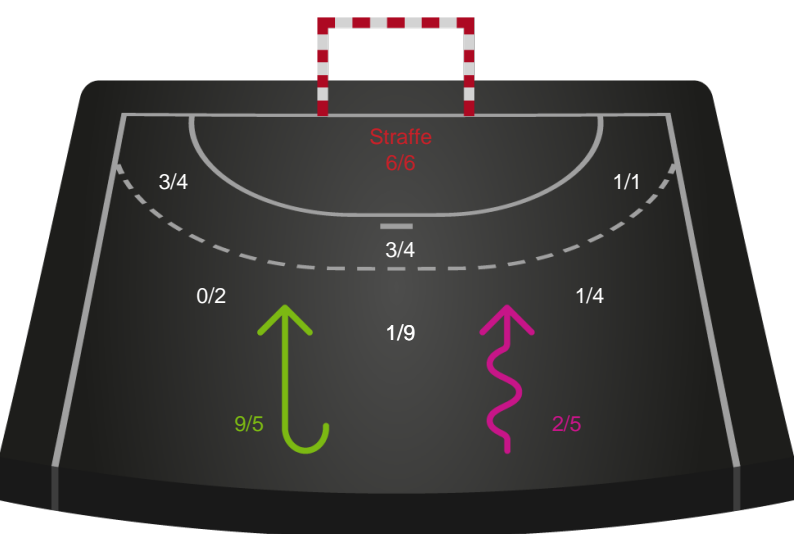

Skuddiagram

Kontra

Gennembrud

Hold statistik for Første halvleg

EH Aalborg - Silkeborg-Voel KFUM - 25-26 (12-13)

Inet billede angivet

789763 / 13.04.2019, 18.30 / Gigantium Arena, Aalborg. / HTH Ligaen - Kvalifikationsspil