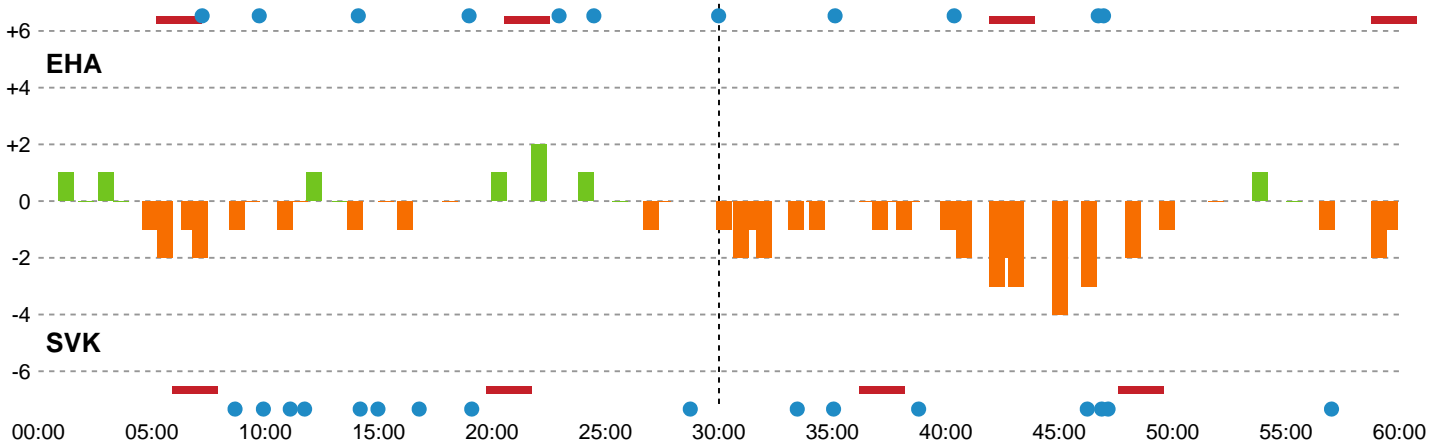

Fordeling af mål og skud

EH Aalborg - Silkeborg-Voel KFUM - 25-26 (12-13)

Intet billede angivet

789763 / 13.04.2019, 18.30 / Gigantium Arena, Aalborg. / HTH Ligaen - Kvalifikationsspil

Angrebet sluttede med:

Skuddene endte med:

Teknisk fejl

2 min

Assist

Målforskel i løbet af kampen

Shotplot for Første halvleg

EH Aalborg - Silkeborg-Voel KFUM - 25-26 (12-13)

789763 / 13.04.2019, 18.30 / Gigantium Arena, Aalborg. / HTH Ligaen - Kvalifikationsspil

Intet billede angivet

EH Aalborg

Redningsdiagram

Kontra

Gennembrud

Silkeborg-Voel KFUM

Redningsdiagram

Kontra