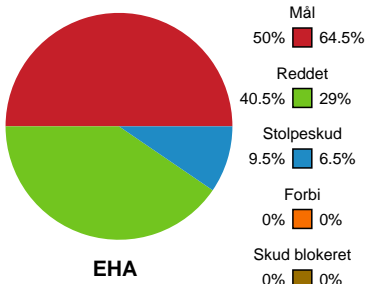

Fordeling af mål og skud

EH Aalborg - Silkeborg-Voel KFUM - 25-26 (12-13)

Intet billede angivet

789763 / 13.04.2019, 18.30 / Gigantium Arena, Aalborg. / HTH Ligaen - Kvalifikationsspil

Angrebet sluttede med:

Skuddene endte med:

Teknisk fejl

2 min

Assist

Målforskel i løbet af kampen

Shotplot for Første halvleg

EH Aalborg - Silkeborg-Voel KFUM - 25-26 (12-13)

789763 / 13.04.2019, 18.30 / Gigantium Arena, Aalborg. / HTH Ligaen - Kvalifikationsspil