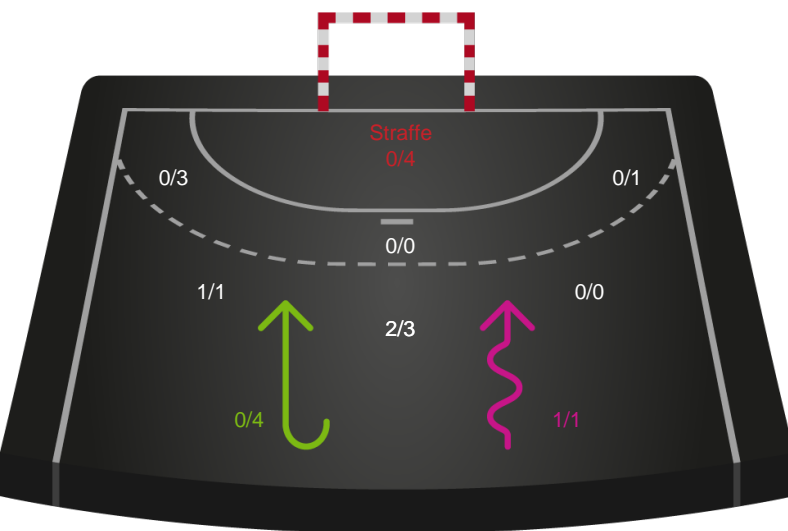

Shotplot for Første halvleg

EH Aalborg - Silkeborg-Voel KFUM - 25-26 (12-13)

789763 / 13.04.2019, 18.30 / Gigantium Arena, Aalborg. / HTH Ligaen - Kvalifikationsspil

Intet billede angivet

EH Aalborg

Redningsdiagram