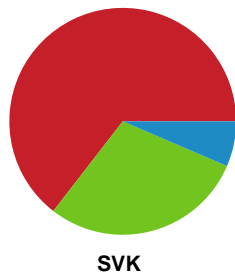

Skuddene endte med: