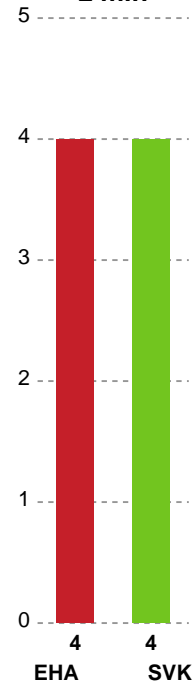

Markspillere

Nr	Navn	Mål/Skud	Straffe-mål/skud	Total Mål/Skud	Assist	Tilkendt straffe	Forårsagede straffe	Rødt kort	Tabt bold	Bold erob.	Fejl aflv.	Regelbrud	2min udvis.	MEP
2	Helene KINDBERG	0/1 0%	0/0 0%	0/1 0%	0	0	0	0	0	0	0	1	0	-0.55
3	Mathilde SØRENSEN	1/1 100%	0/0 0%	1/1 100%	1	2	0	0	0	0	0	1	0	1.49
7	Hege Bakken WAHLQUIST	3/3 100%	0/0 0%	3/3 100%	0	0	0	0	0	0	0	0	1	2.07
9	Sofie Bæk ANDERSEN	3/8 37.5%	0/0 0%	3/8 37.5%	5	1	0	0	0	0	2	0	0	2.07
11	Rikke IVERSEN	4/5 80%	0/0 0%	4/5 80%	1	2	0	0	0	1	1	0	0	3.69
14	Louise ELLEBÆK	0/1 0%	0/0 0%	0/1 0%	2	0	0	0	0	0	2	2	1	-1.28
17	Emilie Ytting PEDERSEN	2/4 50%	0/0 0%	2/4 50%	0	0	0	0	0	0	0	0	0	0.82
19	Louise LYKSBERG	2/2 100%	0/0 0%	2/2 100%	1	0	1	0	0	0	0	0	0	1.55
20	Andrea West BENDTSEN	1/3 33.33%	0/0 0%	1/3 33.33%	0	0	2	0	0	0	1	1	0	-0.75
21	Susann MÜLLER	4/11 36.36%	6/6 100%	10/17 58.82%	3	0	0	0	0	1	3	1	0	3.65
29	Camilla FANGEL	0/0 0%	0/0 0%	0/0 0%	0	1	1	0	0	0	0	0	2	-0.14

Fordeling af mål og skud

EH Aalborg - Silkeborg-Voel KFUM - 25-26 (12-13)

Intet billede angivet

789763 / 13.04.2019, 18.30 / Gigantium Arena, Aalborg. / HTH Ligaen - Kvalifikationsspil

Angrebet sluttede med:

Skuddene endte med:

Teknisk fejl

2 min

Assist

Målforskel i løbet af kampen

Shotplot for Første halvleg

EH Aalborg - Silkeborg-Voel KFUM - 25-26 (12-13)

789763 / 13.04.2019, 18.30 / Gigantium Arena, Aalborg. / HTH Ligaen - Kvalifikationsspil