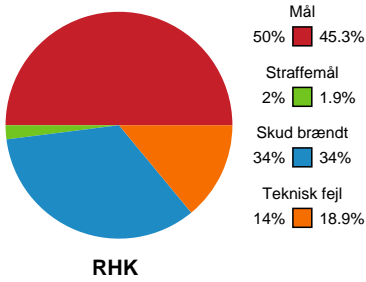

Fordeling af mål og skud

Randers HK - Horsens Håndbold Elite - 26-25 (15-12)

Intet billede angivet

316641 / 25.04.2021, 14.00 / Arena, Randers Multi Hal1 / Bambusa Kvindeligaen - Kvalifikationsspil

Angrebet sluttede med: