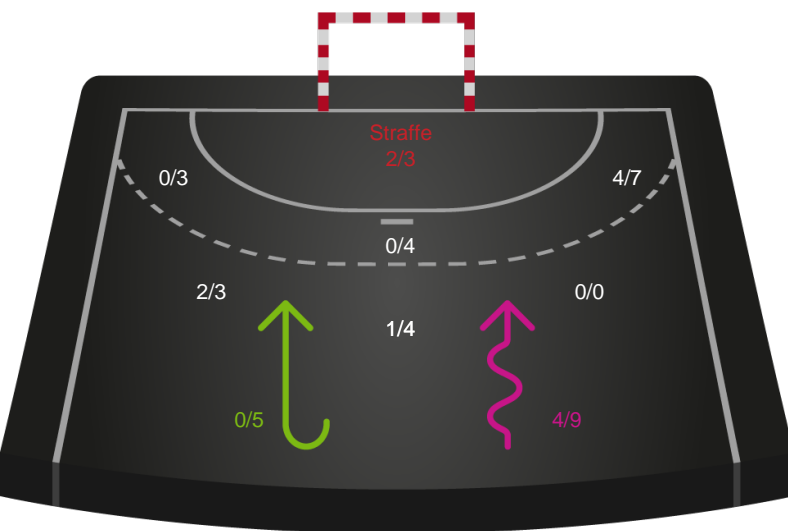

Shotplot for Total

Randers HK - Horsens Håndbold Elite - 26-25 (15-12)

316641 / 25.04.2021, 14.00 / Arena, Randers Multi Hal1 / Bambusa Kvindeligaen - Kvalifikationsspil

Intet billede angivet

Randers HK

Redningsdiagram