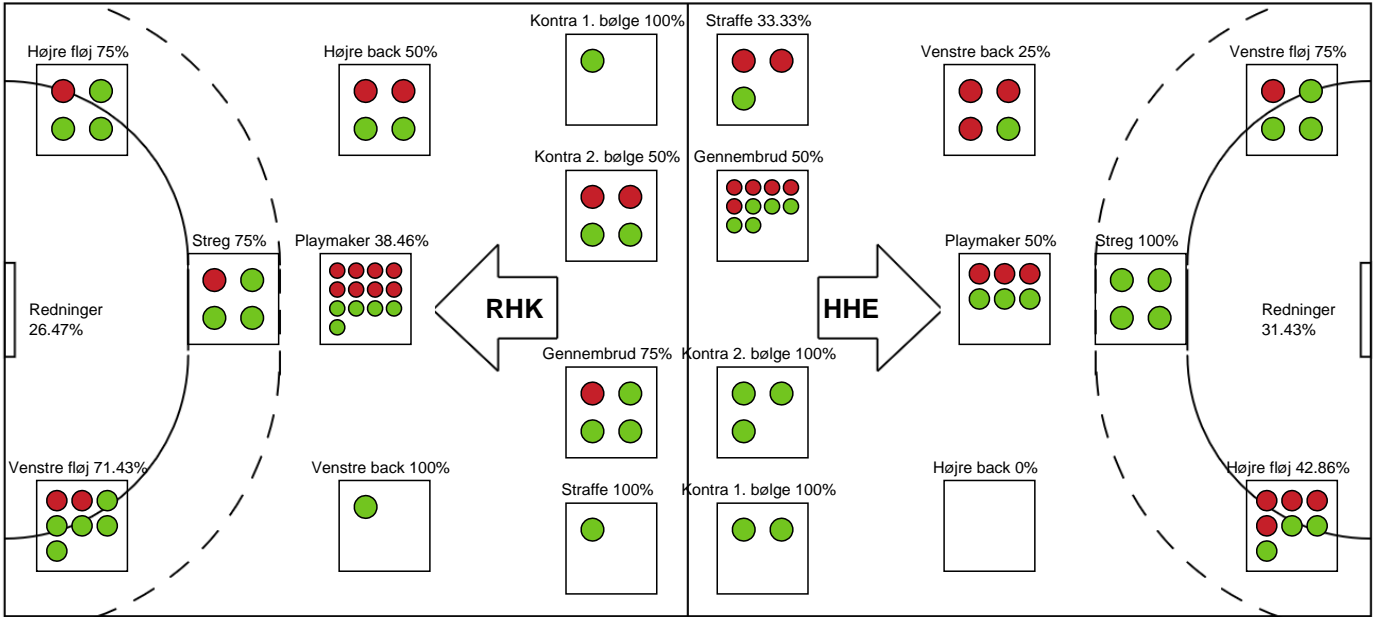

Målmænd

Nr	Navn	Redn/Skud	Straffe-Redn/skud	Total Redn/Skud	Mål imod	Skud forbi	Skud stolpe	Assist	Mål	Bold erob.	Fejl aflv.	Regelbrud	2 min udvis.	MEP
16	Frederikke RASMUSSEN	7/23 30.43%	0/1 0%	7/24 29.17%	17	1	2	0	0	0	0	0	0	0.14
18	Stephanie ANDERSEN	2/10 20%	0/0 0%	2/10 20%	8	0	2	0	0	0	0	0	0	-0.57

Markspillere

Nr	Navn	Mål/Skud	Straffe-mål/skud	Total Mål/Skud	Assist	Tilkendt straffe	Forårsagede straffe	Rødt kort	Tabt bold	Bold erob.	Fejl aflv.	Regelbrud	2min udvis.	MEP
3	Trine KNUDSEN	3/5 60%	0/0 0%	3/5 60%	4	1	0	0	0	0	1	3	0	1.57
4	Maria Krogh HOLM	4/6 66.67%	0/0 0%	4/6 66.67%	1	0	0	0	0	0	0	0	0	2.69
5	Mette LASSEN	0/0 0%	0/0 0%	0/0 0%	0	0	0	0	0	0	1	1	0	-0.7
6	Camilla Askebjerg MADSEN	0/2 0%	1/1 100%	1/3 33.33%	0	1	0	0	0	0	0	0	0	0.32
10	Celine Holst ELKJÆR	0/0 0%	0/0 0%	0/0 0%	0	0	0	0	0	0	0	0	0	0
11	Melissa PETRÉN	6/13 46.15%	0/1 0%	6/14 42.86%	4	0	0	0	0	1	1	1	1	2.77
14	Julie GANTZEL	3/3 100%	0/0 0%	3/3 100%	0	0	0	0	0	0	0	0	0	2.25
21	Frederikke GULMARK	2/2 100%	0/0 0%	2/2 100%	5	1	0	0	0	0	0	1	0	2.82
22	Daniela GUSTIN	1/3 33.33%	0/1 0%	1/4 25%	0	0	0	0	0	0	0	0	0	-0.26
23	Susanne MADSEN	0/0 0%	0/0 0%	0/0 0%	0	0	1	0	0	0	0	0	1	-0.18
26	Maria Mose VESTERGAARD	5/6 83.33%	0/0 0%	5/6 83.33%	0	0	0	0	1	0	0	0	0	3.12

Fordeling af mål og skud

Randers HK - Horsens Håndbold Elite - 26-25 (15-12)

Intet billede angivet

316641 / 25.04.2021, 14.00 / Arena, Randers Multi Hal1 / Bambusa Kvindeligaen - Kvalifikationsspil

Angrebet sluttede med: