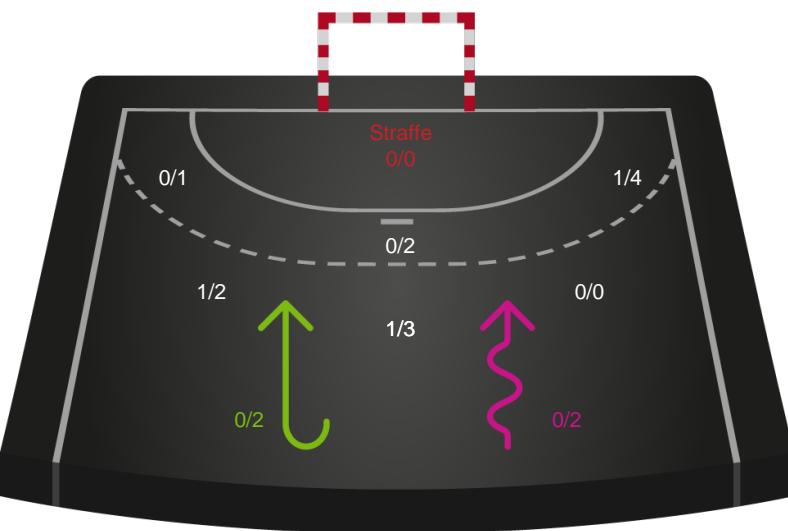

Shotplot for Anden halvleg

Randers HK - Horsens Håndbold Elite - 26-25 (15-12)

316641 / 25.04.2021, 14.00 / Arena, Randers Multi Hal1 / Bambusa Kvindeligaen - Kvalifikationsspil

Intet billede angivet

Randers HK

Redningsdiagram