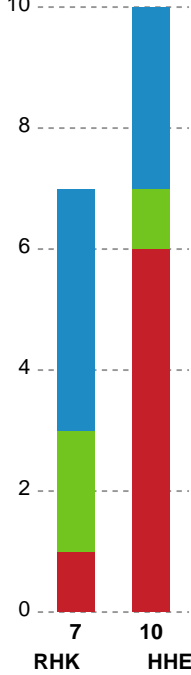

Teknisk fejl