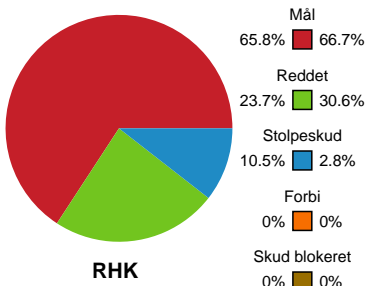

Fordeling af mål og skud

Randers HK - Horsens Håndbold Elite - 26-25 (15-12)

Intet billede angivet

316641 / 25.04.2021, 14.00 / Arena, Randers Multi Hal1 / Bambusa Kvindeligaen - Kvalifikationsspil

Angrebet sluttede med:

Teknisk fejl

2 min

Assist

Skuddene endte med:

Målforskel i løbet af kampen

Shotplot for Første halvleg

Randers HK - Horsens Håndbold Elite - 26-25 (15-12)

316641 / 25.04.2021, 14.00 / Arena, Randers Multi Hal1 / Bambusa Kvindeligaen - Kvalifikationsspil

Intet billede angivet

Randers HK

Redningsdiagram

Kontra

Gennembrud

Horsens Håndbold Elite

Redningsdiagram

Kontra