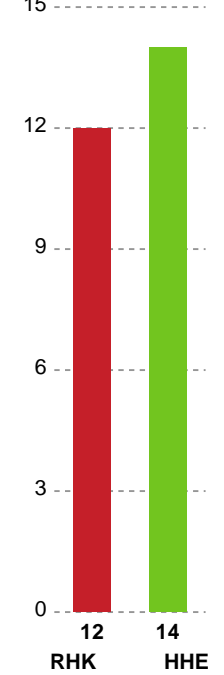

Fordeling af mål og skud

Randers HK - Horsens Håndbold Elite - 26-25 (15-12)

Intet billede angivet

316641 / 25.04.2021, 14.00 / Arena, Randers Multi Hal1 / Bambusa Kvindeligaen - Kvalifikationsspil

Angrebet sluttede med:

Teknisk fejl

2 min

Assist

Skuddene endte med:

Målforskel i løbet af kampen