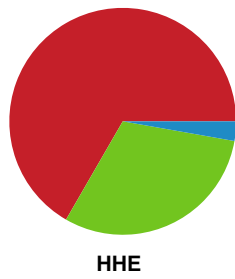

Teknisk fejl

2 min

Assist

Skuddene endte med:

Målforskel i løbet af kampen

Shotplot for Første halvleg

Randers HK - Horsens Håndbold Elite - 26-25 (15-12)

316641 / 25.04.2021, 14.00 / Arena, Randers Multi Hal1 / Bambusa Kvindeligaen - Kvalifikationsspil