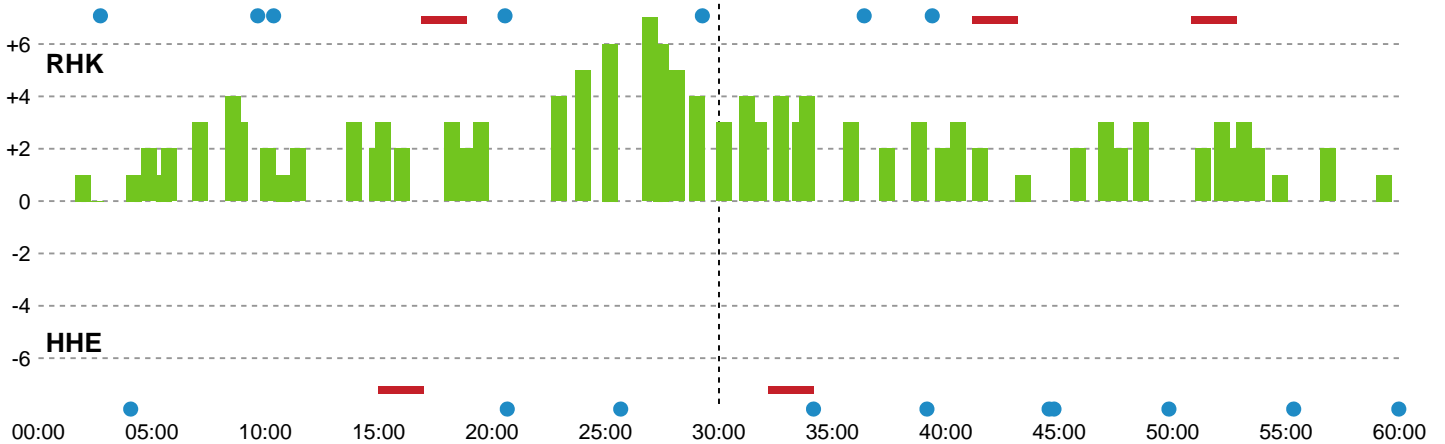

Fordeling af mål og skud

Randers HK - Horsens Håndbold Elite - 26-25 (15-12)

Intet billede angivet

316641 / 25.04.2021, 14.00 / Arena, Randers Multi Hal1 / Bambusa Kvindeligaen - Kvalifikationsspil

Angrebet sluttede med:

Teknisk fejl

2 min

Assist

Skuddene endte med:

Målforskel i løbet af kampen

Shotplot for Første halvleg

Randers HK - Horsens Håndbold Elite - 26-25 (15-12)

316641 / 25.04.2021, 14.00 / Arena, Randers Multi Hal1 / Bambusa Kvindeligaen - Kvalifikationsspil