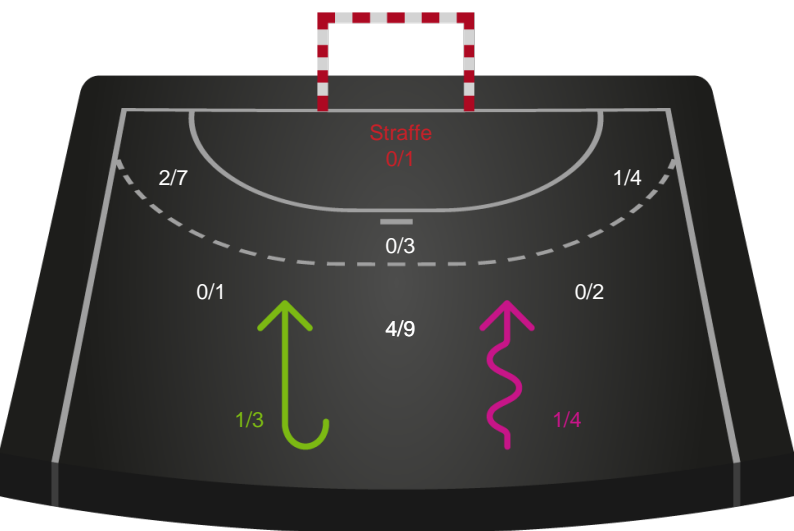

Horsens Håndbold Elite

Redningsdiagram