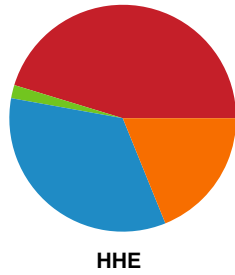

Fordeling af mål og skud

Randers HK - Horsens Håndbold Elite - 26-25 (15-12)

Intet billede angivet

316641 / 25.04.2021, 14.00 / Arena, Randers Multi Hal1 / Bambusa Kvindeligaen - Kvalifikationsspil

Angrebet sluttede med: