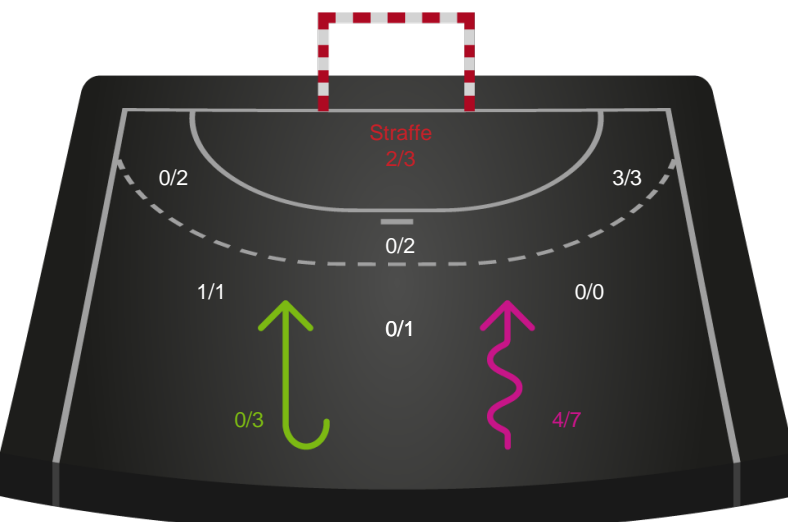

Shotplot for Første halvleg

Randers HK - Horsens Håndbold Elite - 26-25 (15-12)

316641 / 25.04.2021, 14.00 / Arena, Randers Multi Hal1 / Bambusa Kvindeligaen - Kvalifikationsspil

Intet billede angivet

Randers HK

Redningsdiagram