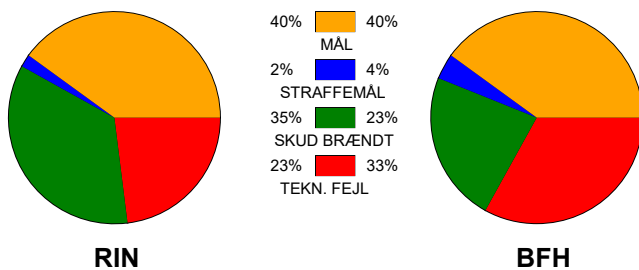

Angrebet sluttede med: