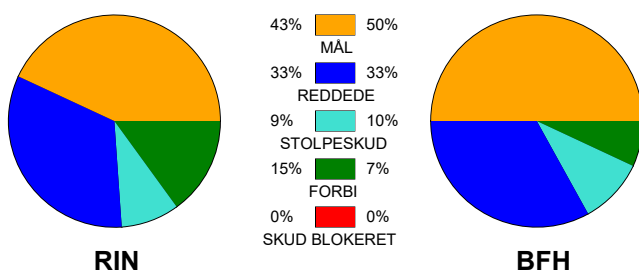

Skuddene endte med: