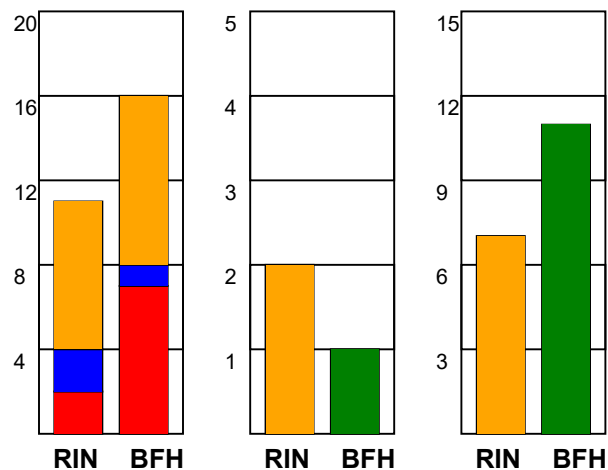

KAMPRAPPORT

Ringkøbing Håndbold - Bjerringbro FH 20 - 21 (10 - 11)

591298 / 8-9-2023 / Green Sports Arena - Hal 1 / Kvindeligaen

Fordeling af mål og skud:

Gbr=Gennembrud. 1.f=Kontra første bølge. 2.f=Kontra anden bølge

Angrebet sluttede med:

Tekn. Fejl

2 min

Assist

Skuddene endte med:

Målforskel i løbet af kampen: