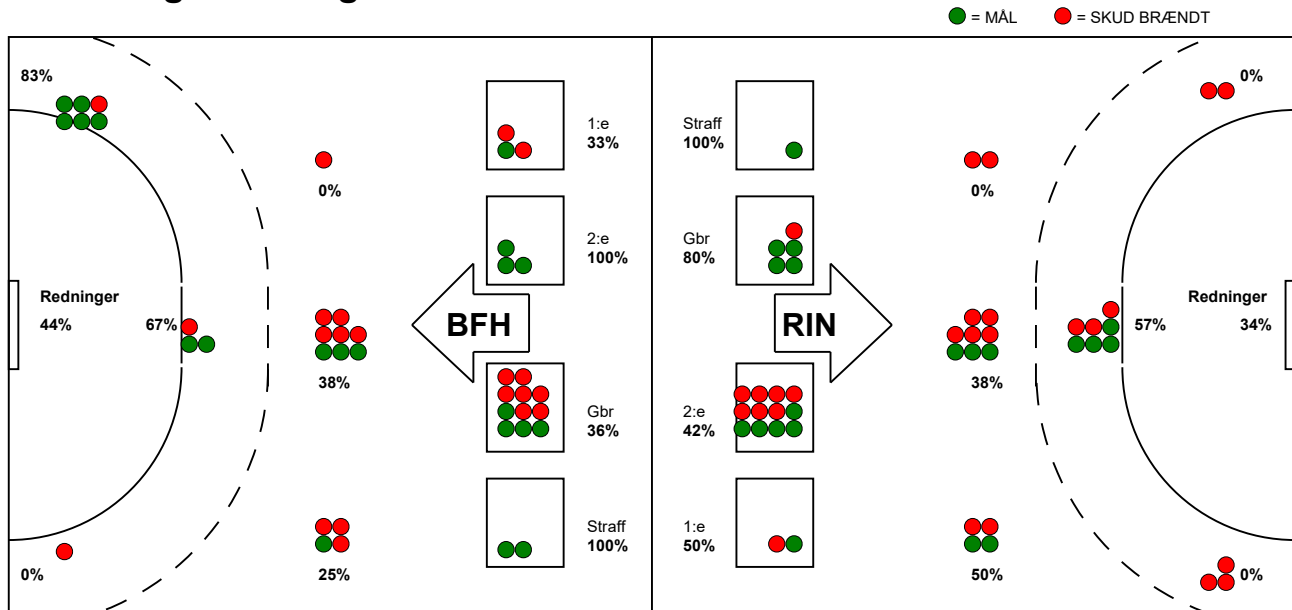

KAMPRAPPORT

Ringkøbing Håndbold - Bjerringbro FH 20 - 21 (10 - 11)

591298 / 8-9-2023 / Green Sports Arena - Hal 1 / Kvindeligaen

Fordeling af mål og skud:

Gbr=Gennembrud. 1.f=Kontra første bølge. 2.f=Kontra anden bølge

Angrebet sluttede med:

Tekn. Fejl

2 min

Assist

Skuddene endte med:

Målforskel i løbet af kampen: