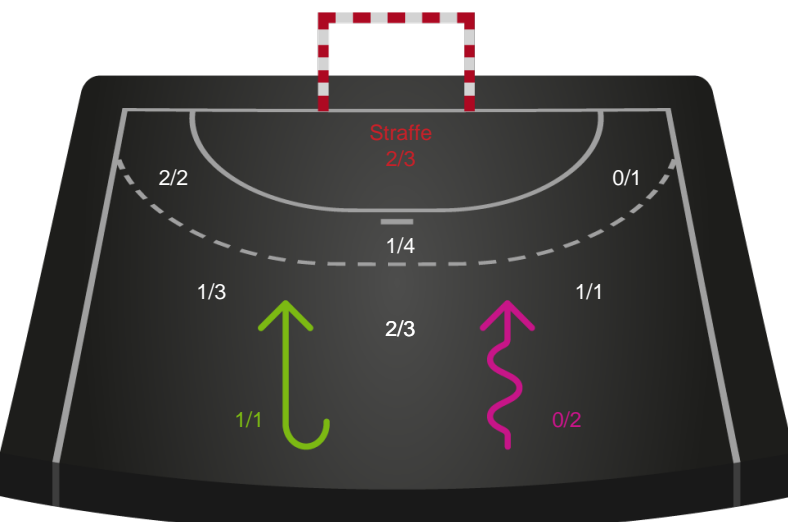

Shotplot for Anden halvleg

Aarhus Håndbold Kvinder - TTH Holstebro Damer - 25-20 (14-10)

679399 / 10.02.2019, 16.00 / Ceres Park, Hal 1 / HTH Ligaen - Grundspil

Intet billede angivet

Aarhus Håndbold Kvinder

Redningsdiagram