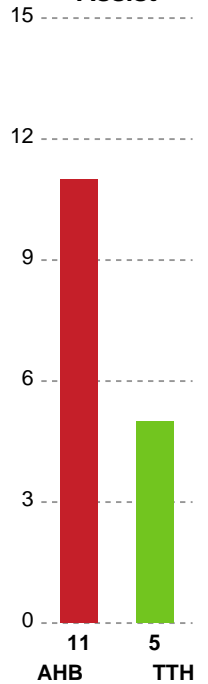

SPILLERSTATISTIK

Aarhus Håndbold Kvinder - TTH Holstebro Damer - 25-20 (14-10)

Intet billede angivet

679399 / 10.02.2019, 16.00 / Ceres Park, Hal 1 / HTH Ligaen - Grundspil

TTH Holstebro Damer

Målmænd

Nr	Navn	Redn/Skud	Straffe-Redn/skud	Total Redn/Skud	Mål imod	Skud forbi	Skud stolpe	Assist	Mål	Bold erob.	Fejl aflv.	Regelbrud	2 min udvis.	MEP
1	Sara KECECI	14/36 38.89%	0/2 0%	14/38 36.84%	24	4	6	0	0	0	0	0	0	2.81

Markspillere

Nr	Navn	Mål/Skud	Straffe-mål/skud	Total Mål/Skud	Assist	Tilkendt straffe	Forårsagede straffe	Rødt kort	Tabt bold	Bold erob.	Fejl aflv.	Regelbrud	2min udvis.	MEP
3	Mathilde HYLLEBERG	2/4 50%	0/0 0%	2/4 50%	0	0	0	0	0	0	0	0	0	0.94
4	Lærke CHRISTENSEN	4/8 50%	0/0 0%	4/8 50%	0	0	1	0	0	0	2	0	0	1.3
8	Mathilde NEESGAARD	3/4 75%	0/1 0%	3/5 60%	0	0	0	0	1	0	1	1	0	0.55
10	Inger SMITS	6/13 46.15%	0/1 0%	6/14 42.86%	4	2	0	0	0	0	2	0	0	3.49
11	Siw AABECH	0/2 0%	0/0 0%	0/2 0%	0	0	0	0	0	1	0	0	0	-0.38
15	Lynn KNIPPENBORG	0/1 0%	0/0 0%	0/1 0%	0	1	0	0	0	1	1	1	1	-0.36
17	Emilie Bastrup BERTELSEN	0/1 0%	0/0 0%	0/1 0%	0	0	0	0	0	0	0	0	0	-0.28
18	Laura JENSEN	0/1 0%	0/0 0%	0/1 0%	1	0	1	0	0	0	1	0	1	-0.68
20	Caroline SVARRE	1/1 100%	0/0 0%	1/1 100%	0	1	1	0	0	0	0	0	0	1.07
22	Sarah STOUGAARD	0/0 0%	1/3 33.33%	1/3 33.33%	0	0	0	0	0	0	0	0	0	-0.35
28	Hanne NIELSEN	0/0 0%	0/0 0%	0/0 0%	0	0	0	0	0	0	0	0	0	0
29	Kaja Kamp NIELSEN	2/3 66.67%	0/0 0%	2/3 66.67%	0	2	0	0	0	0	0	0	0	1.99
95	Ilda KEPIC	0/0 0%	1/1 100%	1/1 100%	0	0	0	0	0	0	0	1	0	0.1

Fordeling af mål og skud

Aarhus Håndbold Kvinder - TTH Holstebro Damer - 25-20 (14-10)

Intet billede angivet

679399 / 10.02.2019, 16.00 / Ceres Park, Hal 1 / HTH Ligaen - Grundspil

Angrebet sluttede med:

Teknisk fejl

2 min

Assist

Skuddene endte med:

Målforskel i løbet af kampen

Shotplot for Første halvleg

Aarhus Håndbold Kvinder - TTH Holstebro Damer - 25-20 (14-10)

679399 / 10.02.2019, 16.00 / Ceres Park, Hal 1 / HTH Ligaen - Grundspil