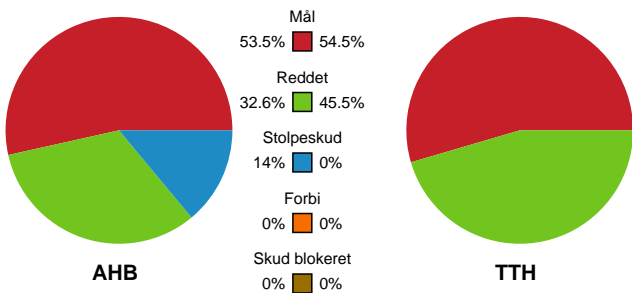

Fordeling af mål og skud

Aarhus Håndbold Kvinder - TTH Holstebro Damer - 25-20 (14-10)

Intet billede angivet

679399 / 10.02.2019, 16.00 / Ceres Park, Hal 1 / HTH Ligaen - Grundspil

Angrebet sluttede med:

Teknisk fejl

2 min

Assist

Skuddene endte med:

Målforskel i løbet af kampen

Shotplot for Første halvleg

Aarhus Håndbold Kvinder - TTH Holstebro Damer - 25-20 (14-10)

679399 / 10.02.2019, 16.00 / Ceres Park, Hal 1 / HTH Ligaen - Grundspil