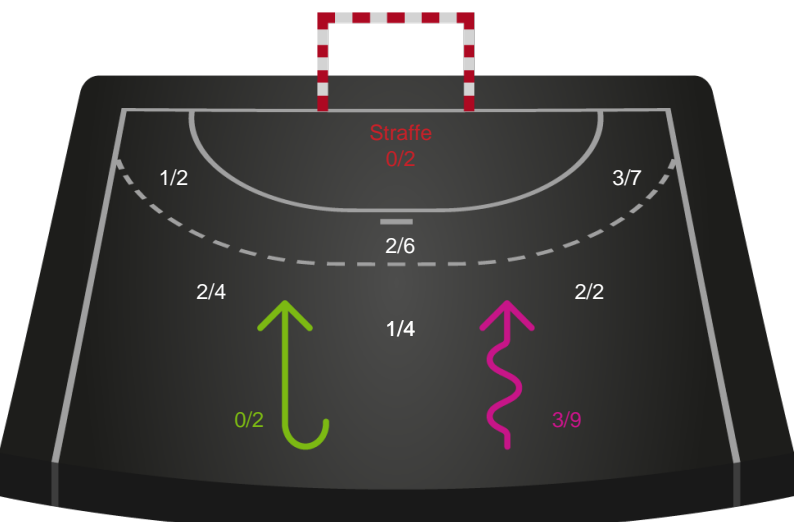

TTH Holstebro Damer

Redningsdiagram