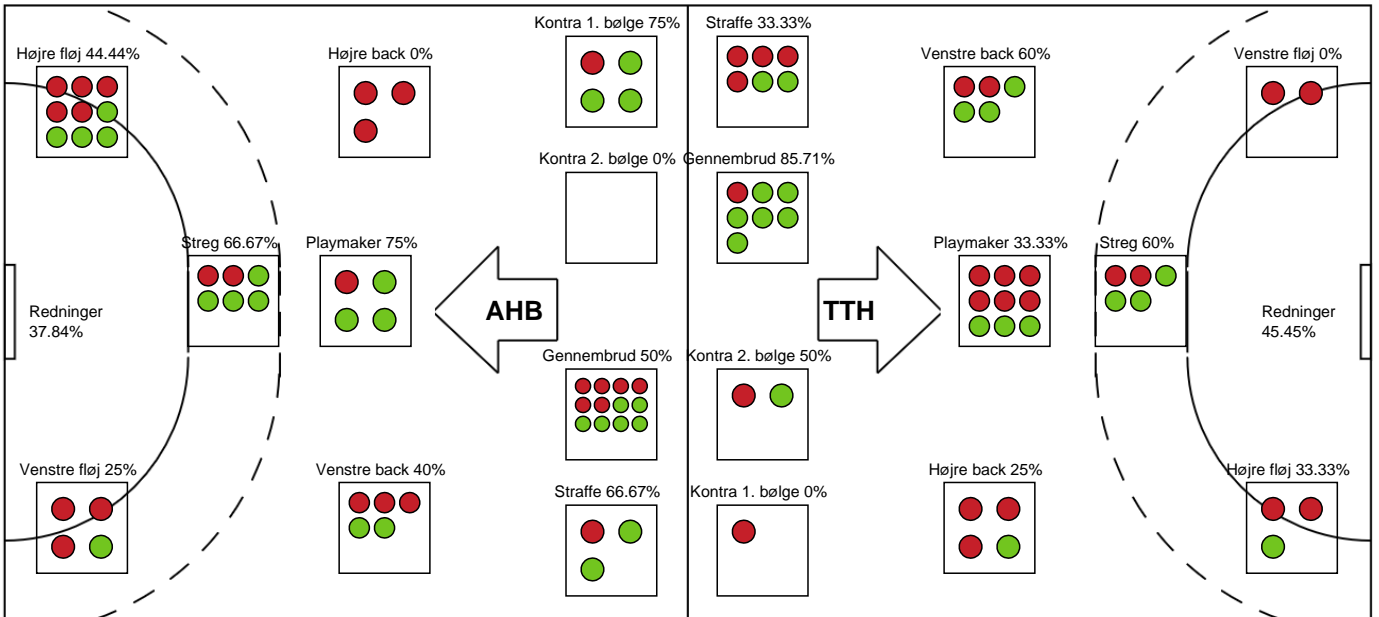

SPILLERSTATISTIK

Aarhus Håndbold Kvinder - TTH Holstebro Damer - 25-20 (14-10)

Intet billede angivet

679399 / 10.02.2019, 16.00 / Ceres Park, Hal 1 / HTH Ligaen - Grundspil

TTH Holstebro Damer

Målmænd

Nr	Navn	Redn/Skud	Straffe-Redn/skud	Total Redn/Skud	Mål imod	Skud forbi	Skud stolpe	Assist	Mål	Bold erob.	Fejl aflv.	Regelbrud	2 min udvis.	MEP
1	Sara KECECI	14/36 38.89%	0/2 0%	14/38 36.84%	24	4	6	0	0	0	0	0	0	2.81

Markspillere

Nr	Navn	Mål/Skud	Straffe-mål/skud	Total Mål/Skud	Assist	Tilkendt straffe	Forårsagede straffe	Rødt kort	Tabt bold	Bold erob.	Fejl aflv.	Regelbrud	2min udvis.	MEP
3	Mathilde HYLLEBERG	2/4 50%	0/0 0%	2/4 50%	0	0	0	0	0	0	0	0	0	0.94
4	Lærke CHRISTENSEN	4/8 50%	0/0 0%	4/8 50%	0	0	1	0	0	0	2	0	0	1.3
8	Mathilde NEESGAARD	3/4 75%	0/1 0%	3/5 60%	0	0	0	0	1	0	1	1	0	0.55
10	Inger SMITS	6/13 46.15%	0/1 0%	6/14 42.86%	4	2	0	0	0	0	2	0	0	3.49
11	Siw AABECH	0/2 0%	0/0 0%	0/2 0%	0	0	0	0	0	1	0	0	0	-0.38
15	Lynn KNIPPENBORG	0/1 0%	0/0 0%	0/1 0%	0	1	0	0	0	1	1	1	1	-0.36
17	Emilie Bastrup BERTELSEN	0/1 0%	0/0 0%	0/1 0%	0	0	0	0	0	0	0	0	0	-0.28
18	Laura JENSEN	0/1 0%	0/0 0%	0/1 0%	1	0	1	0	0	0	1	0	1	-0.68
20	Caroline SVARRE	1/1 100%	0/0 0%	1/1 100%	0	1	1	0	0	0	0	0	0	1.07
22	Sarah STOUGAARD	0/0 0%	1/3 33.33%	1/3 33.33%	0	0	0	0	0	0	0	0	0	-0.35
28	Hanne NIELSEN	0/0 0%	0/0 0%	0/0 0%	0	0	0	0	0	0	0	0	0	0
29	Kaja Kamp NIELSEN	2/3 66.67%	0/0 0%	2/3 66.67%	0	2	0	0	0	0	0	0	0	1.99
95	Ilda KEPIC	0/0 0%	1/1 100%	1/1 100%	0	0	0	0	0	0	0	1	0	0.1

Fordeling af mål og skud

Aarhus Håndbold Kvinder - TTH Holstebro Damer - 25-20 (14-10)

Intet billede angivet

679399 / 10.02.2019, 16.00 / Ceres Park, Hal 1 / HTH Ligaen - Grundspil

Angrebet sluttede med:

Teknisk fejl