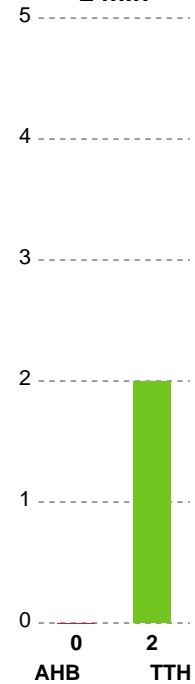

SPILLERSTATISTIK

Aarhus Håndbold Kvinder - TTH Holstebro Damer - 25-20 (14-10)

Intet billede angivet

679399 / 10.02.2019, 16.00 / Ceres Park, Hal 1 / HTH Ligaen - Grundspil

TTH Holstebro Damer

Målmænd

Nr	Navn	Redn/Skud	Straffe-Redn/skud	Total Redn/Skud	Mål imod	Skud forbi	Skud stolpe	Assist	Mål	Bold erob.	Fejl aflv.	Regelbrud	2 min udvis.	MEP
1	Sara KECECI	14/36 38.89%	0/2 0%	14/38 36.84%	24	4	6	0	0	0	0	0	0	2.81

Markspillere

Nr	Navn	Mål/Skud	Straffe-mål/skud	Total Mål/Skud	Assist	Tilkendt straffe	Forårsagede straffe	Rødt kort	Tabt bold	Bold erob.	Fejl aflv.	Regelbrud	2min udvis.	MEP
3	Mathilde HYLLEBERG	2/4 50%	0/0 0%	2/4 50%	0	0	0	0	0	0	0	0	0	0.94
4	Lærke CHRISTENSEN	4/8 50%	0/0 0%	4/8 50%	0	0	1	0	0	0	2	0	0	1.3
8	Mathilde NEESGAARD	3/4 75%	0/1 0%	3/5 60%	0	0	0	0	1	0	1	1	0	0.55
10	Inger SMITS	6/13 46.15%	0/1 0%	6/14 42.86%	4	2	0	0	0	0	2	0	0	3.49
11	Siw AABECH	0/2 0%	0/0 0%	0/2 0%	0	0	0	0	0	1	0	0	0	-0.38
15	Lynn KNIPPENBORG	0/1 0%	0/0 0%	0/1 0%	0	1	0	0	0	1	1	1	1	-0.36
17	Emilie Bastrup BERTELSEN	0/1 0%	0/0 0%	0/1 0%	0	0	0	0	0	0	0	0	0	-0.28
18	Laura JENSEN	0/1 0%	0/0 0%	0/1 0%	1	0	1	0	0	0	1	0	1	-0.68
20	Caroline SVARRE	1/1 100%	0/0 0%	1/1 100%	0	1	1	0	0	0	0	0	0	1.07
22	Sarah STOUGAARD	0/0 0%	1/3 33.33%	1/3 33.33%	0	0	0	0	0	0	0	0	0	-0.35
28	Hanne NIELSEN	0/0 0%	0/0 0%	0/0 0%	0	0	0	0	0	0	0	0	0	0
29	Kaja Kamp NIELSEN	2/3 66.67%	0/0 0%	2/3 66.67%	0	2	0	0	0	0	0	0	0	1.99
95	Ilda KEPIC	0/0 0%	1/1 100%	1/1 100%	0	0	0	0	0	0	0	1	0	0.1

Fordeling af mål og skud

Aarhus Håndbold Kvinder - TTH Holstebro Damer - 25-20 (14-10)

Intet billede angivet

679399 / 10.02.2019, 16.00 / Ceres Park, Hal 1 / HTH Ligaen - Grundspil

Angrebet sluttede med:

Teknisk fejl

2 min

Assist

Skuddene endte med:

Målforskel i løbet af kampen

Shotplot for Første halvleg

Aarhus Håndbold Kvinder - TTH Holstebro Damer - 25-20 (14-10)

679399 / 10.02.2019, 16.00 / Ceres Park, Hal 1 / HTH Ligaen - Grundspil