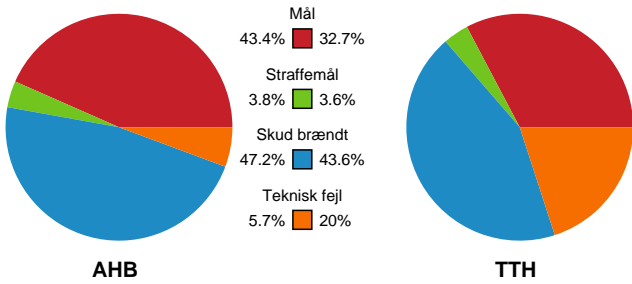

Fordeling af mål og skud

Aarhus Håndbold Kvinder - TTH Holstebro Damer - 25-20 (14-10)

Intet billede angivet

679399 / 10.02.2019, 16.00 / Ceres Park, Hal 1 / HTH Ligaen - Grundspil

Angrebet sluttede med:

Teknisk fejl

2 min

Assist

Skuddene endte med:

Målforskel i løbet af kampen

Shotplot for Første halvleg

Aarhus Håndbold Kvinder - TTH Holstebro Damer - 25-20 (14-10)

679399 / 10.02.2019, 16.00 / Ceres Park, Hal 1 / HTH Ligaen - Grundspil