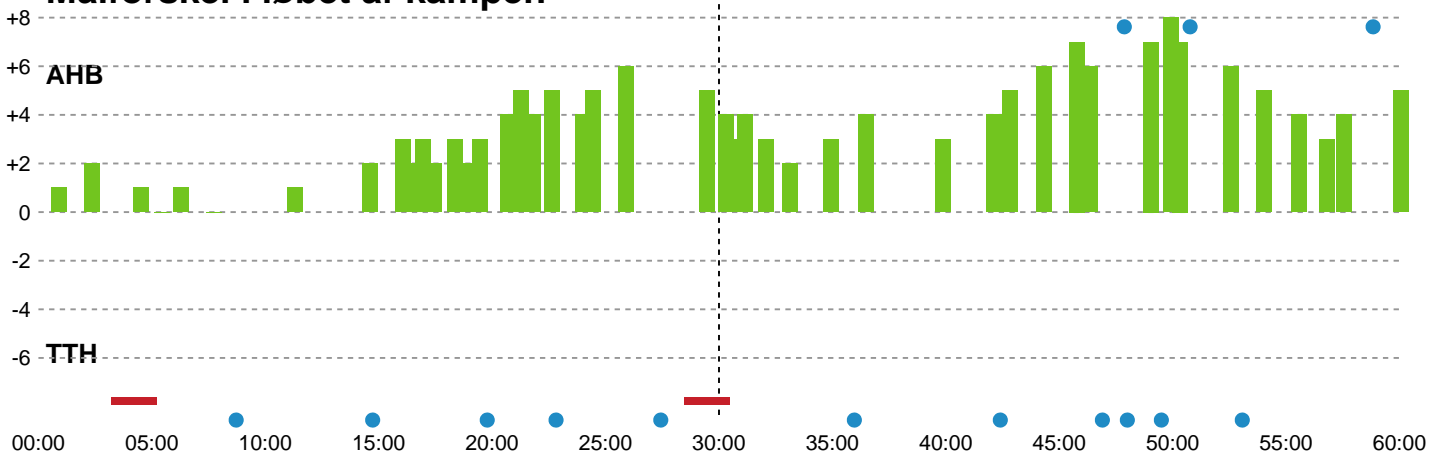

Fordeling af mål og skud

Aarhus Håndbold Kvinder - TTH Holstebro Damer - 25-20 (14-10)

Intet billede angivet

679399 / 10.02.2019, 16.00 / Ceres Park, Hal 1 / HTH Ligaen - Grundspil

Angrebet sluttede med:

Teknisk fejl

2 min

Assist

Skuddene endte med:

Målforskel i løbet af kampen

Shotplot for Første halvleg

Aarhus Håndbold Kvinder - TTH Holstebro Damer - 25-20 (14-10)

679399 / 10.02.2019, 16.00 / Ceres Park, Hal 1 / HTH Ligaen - Grundspil