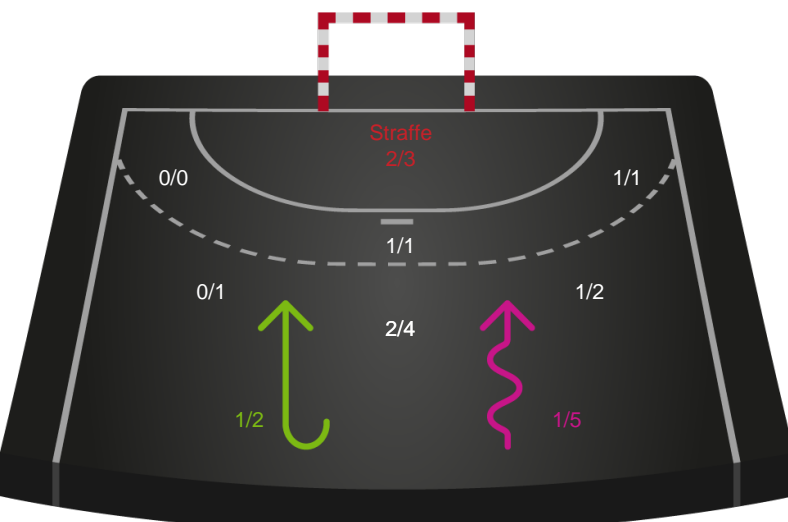

Shotplot for Første halvleg

Aarhus Håndbold Kvinder - TTH Holstebro Damer - 25-20 (14-10)

679399 / 10.02.2019, 16.00 / Ceres Park, Hal 1 / HTH Ligaen - Grundspil

Inet billede angivet

Aarhus Håndbold Kvinder

Redningsdiagram