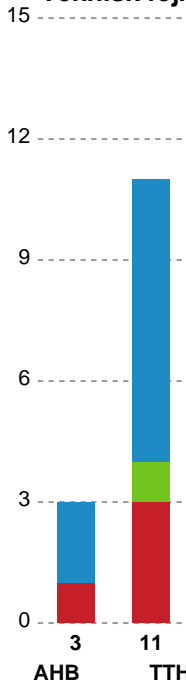

SPILLERSTATISTIK

Aarhus Håndbold Kvinder - TTH Holstebro Damer - 25-20 (14-10)

Intet billede angivet

679399 / 10.02.2019, 16.00 / Ceres Park, Hal 1 / HTH Ligaen - Grundspil

TTH Holstebro Damer

Målmænd

Nr	Navn	Redn/Skud	Straffe-Redn/skud	Total Redn/Skud	Mål imod	Skud forbi	Skud stolpe	Assist	Mål	Bold erob.	Fejl aflv.	Regelbrud	2 min udvis.	MEP
1	Sara KECECI	14/36 38.89%	0/2 0%	14/38 36.84%	24	4	6	0	0	0	0	0	0	2.81

Markspillere

Nr	Navn	Mål/Skud	Straffe-mål/skud	Total Mål/Skud	Assist	Tilkendt straffe	Forårsagede straffe	Rødt kort	Tabt bold	Bold erob.	Fejl aflv.	Regelbrud	2min udvis.	MEP
3	Mathilde HYLLEBERG	2/4 50%	0/0 0%	2/4 50%	0	0	0	0	0	0	0	0	0	0.94
4	Lærke CHRISTENSEN	4/8 50%	0/0 0%	4/8 50%	0	0	1	0	0	0	2	0	0	1.3
8	Mathilde NEESGAARD	3/4 75%	0/1 0%	3/5 60%	0	0	0	0	1	0	1	1	0	0.55
10	Inger SMITS	6/13 46.15%	0/1 0%	6/14 42.86%	4	2	0	0	0	0	2	0	0	3.49
11	Siw AABECH	0/2 0%	0/0 0%	0/2 0%	0	0	0	0	0	1	0	0	0	-0.38
15	Lynn KNIPPENBORG	0/1 0%	0/0 0%	0/1 0%	0	1	0	0	0	1	1	1	1	-0.36
17	Emilie Bastrup BERTELSEN	0/1 0%	0/0 0%	0/1 0%	0	0	0	0	0	0	0	0	0	-0.28
18	Laura JENSEN	0/1 0%	0/0 0%	0/1 0%	1	0	1	0	0	0	1	0	1	-0.68
20	Caroline SVARRE	1/1 100%	0/0 0%	1/1 100%	0	1	1	0	0	0	0	0	0	1.07
22	Sarah STOUGAARD	0/0 0%	1/3 33.33%	1/3 33.33%	0	0	0	0	0	0	0	0	0	-0.35
28	Hanne NIELSEN	0/0 0%	0/0 0%	0/0 0%	0	0	0	0	0	0	0	0	0	0
29	Kaja Kamp NIELSEN	2/3 66.67%	0/0 0%	2/3 66.67%	0	2	0	0	0	0	0	0	0	1.99
95	Ilda KEPIC	0/0 0%	1/1 100%	1/1 100%	0	0	0	0	0	0	0	1	0	0.1

Fordeling af mål og skud

Aarhus Håndbold Kvinder - TTH Holstebro Damer - 25-20 (14-10)

Intet billede angivet

679399 / 10.02.2019, 16.00 / Ceres Park, Hal 1 / HTH Ligaen - Grundspil

Angrebet sluttede med:

Teknisk fejl

2 min

Assist

Skuddene endte med:

Målforskel i løbet af kampen

Shotplot for Første halvleg

Aarhus Håndbold Kvinder - TTH Holstebro Damer - 25-20 (14-10)

679399 / 10.02.2019, 16.00 / Ceres Park, Hal 1 / HTH Ligaen - Grundspil