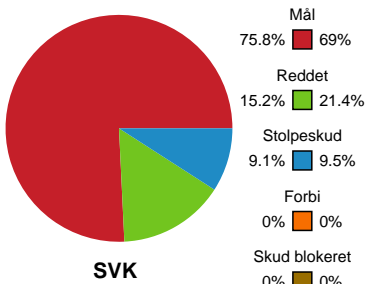

Fordeling af mål og skud

Silkeborg-Voel KFUM - København Håndbold - 27-29 (14-11)

Intet billede angivet

521205 / 25.04.2023, 19.30 / JYSK Arena A / Kvindeligaen - Slutspil Pulje 2

Angrebet sluttede med:

Skuddene endte med:

Teknisk fejl

2 min

Assist

Målforskel i løbet af kampen

Shotplot for Første halvleg

Silkeborg-Voel KFUM - København Håndbold - 27-29 (14-11)

521205 / 25.04.2023, 19.30 / JYSK Arena A / Kvindeligaen - Slutspil Pulje 2