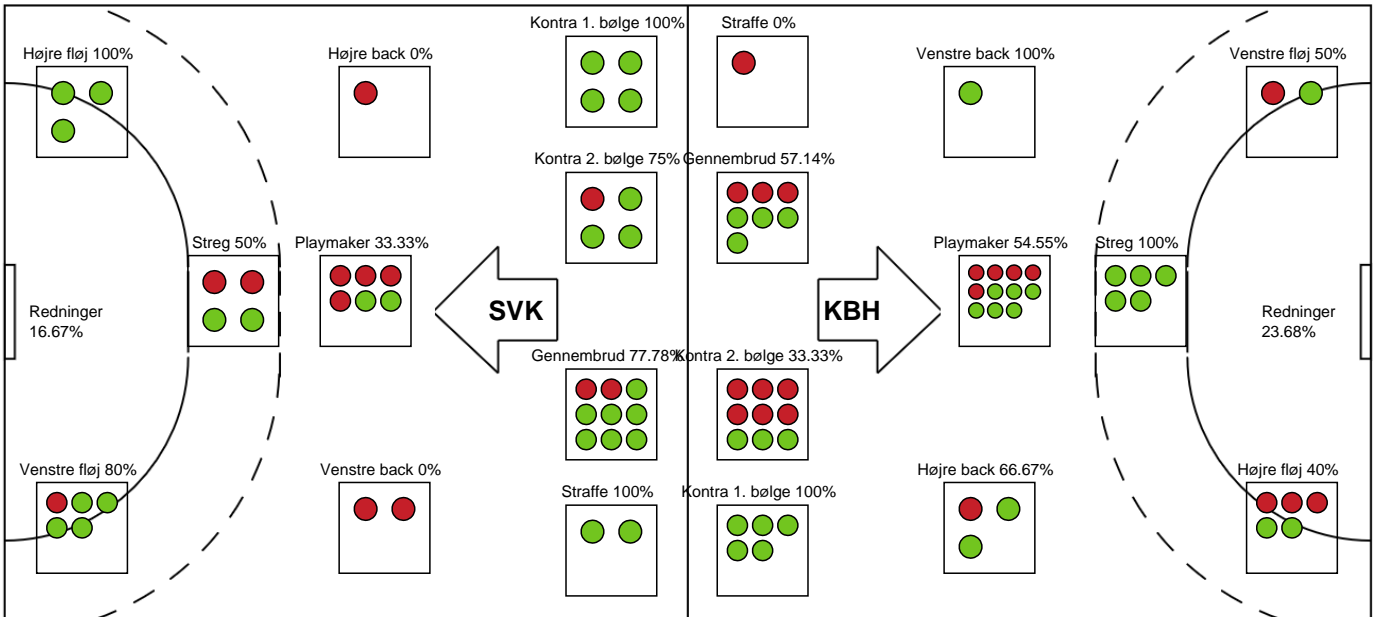

SPILLERSTATISTIK

Silkeborg-Voel KFUM - København Håndbold - 27-29 (14-11)

521205 / 25.04.2023, 19.30 / JYSK Arena A / Kvindeligaen - Slutspil Pulje 2

Intet billede angivet

København Håndbold

Målmænd

Nr	Navn	Redn/Skud	Straffe-Redn/skud	Total Redn/Skud	Mål imod	Skud forbi	Skud stolpe	Assist	Mål	Bold erob.	Fejl aflv.	Regelbrud	2 min udvis.	MEP
1	Katharina FILTER	5/28 17.86%	0/0 0%	5/28 17.86%	23	2	2	0	0	0	0	0	0	-0.78
14	Anne Christine BOSSEN	0/2 0%	0/2 0%	0/4 0%	4	1	1	0	0	0	0	0	0	-0.4
16	Siri YDE	0/0 0%	0/0 0%	0/0 0%	0	0	0	0	0	0	0	0	0	0

Markspillere

Nr	Navn	Mål/Skud	Straffe-mål/skud	Total Mål/Skud	Assist	Tilkendt straffe	Forårsagede straffe	Rødt kort	Tabt bold	Bold erob.	Fejl aflv.	Regelbrud	2min udvis.	MEP
3	Louise FØNS	1/2 50%	0/0 0%	1/2 50%	0	0	0	0	0	0	0	0	0	0.47
4	Catharina MOLENAAR	0/0 0%	0/0 0%	0/0 0%	0	0	0	0	0	0	0	0	0	0
8	Karoline LUND	0/0 0%	0/0 0%	0/0 0%	0	0	0	0	0	0	0	0	0	0
10	Pernille BRANDENBORG	0/0 0%	0/0 0%	0/0 0%	0	0	2	0	0	0	0	0	0	-0.2
15	Emma NAVNE	7/10 70%	0/0 0%	7/10 70%	2	0	0	0	1	3	0	1	0	5.1
18	Maria LYKKEGAARD	2/4 50%	0/0 0%	2/4 50%	0	1	0	0	0	0	0	0	0	1.52
21	Sofia HVENFELT	3/3 100%	0/0 0%	3/3 100%	0	0	0	0	0	0	0	0	0	2.25
22	Stine JØRGENSEN	6/10 60%	0/1 0%	6/11 54.55%	7	0	0	0	1	0	1	0	1	3.87
23	Silje BRØNS	0/1 0%	0/0 0%	0/1 0%	0	0	0	0	0	0	0	1	0	-0.55
24	Fie WOLLER	0/1 0%	0/0 0%	0/1 0%	0	0	0	0	0	1	0	0	0	0
28	Clara Skyum THOMSEN	5/9 55.56%	0/0 0%	5/9 55.56%	2	0	0	0	0	0	1	0	0	2.95
34	Andrea HANSEN	5/8 62.5%	0/0 0%	5/8 62.5%	1	0	0	0	1	1	0	0	1	2.93

Fordeling af mål og skud

Silkeborg-Voel KFUM - København Håndbold - 27-29 (14-11)

Intet billede angivet

521205 / 25.04.2023, 19.30 / JYSK Arena A / Kvindeligaen - Slutspil Pulje 2

Angrebet sluttede med:

Skuddene endte med:

Teknisk fejl

2 min

Assist

Målforskel i løbet af kampen

Shotplot for Første halvleg

Silkeborg-Voel KFUM - København Håndbold - 27-29 (14-11)

521205 / 25.04.2023, 19.30 / JYSK Arena A / Kvindeligaen - Slutspil Pulje 2