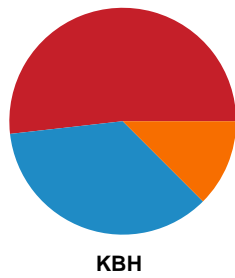

Fordeling af mål og skud

Silkeborg-Voel KFUM - København Håndbold - 27-29 (14-11)

Intet billede angivet

521205 / 25.04.2023, 19.30 / JYSK Arena A / Kvindeligaen - Slutspil Pulje 2

Angrebet sluttede med:

Skuddene endte med: