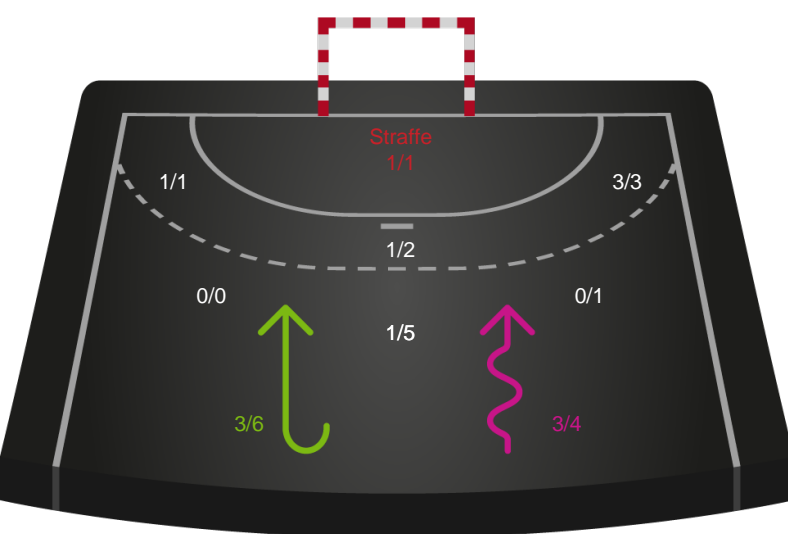

Silkeborg-Voel KFUM

Skuddiagram