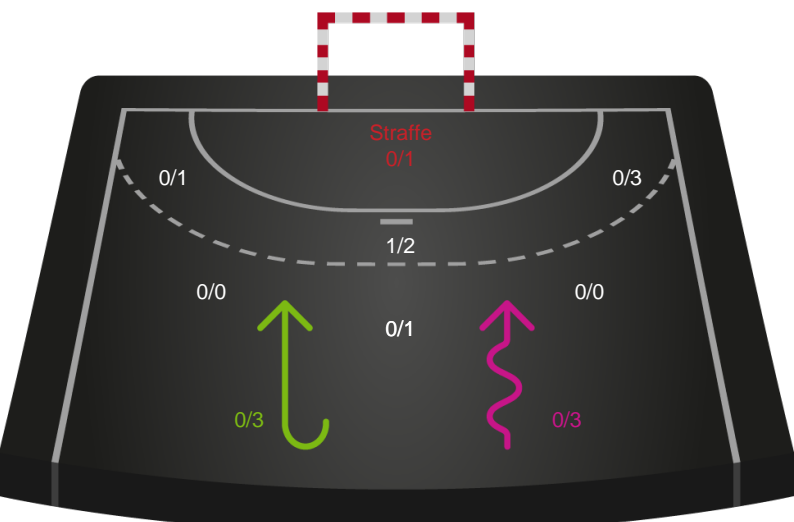

København Håndbold

Redningsdiagram