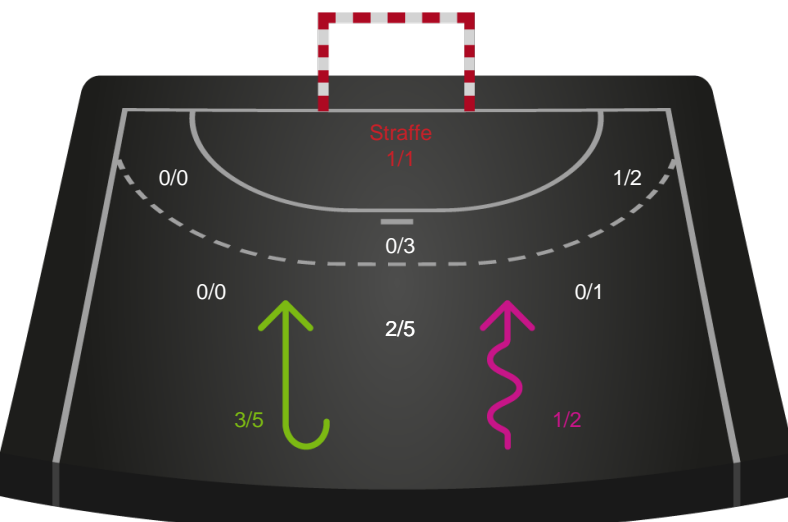

Shotplot for Første halvleg

Silkeborg-Voel KFUM - København Håndbold - 27-29 (14-11)

521205 / 25.04.2023, 19.30 / JYSK Arena A / Kvindeligaen - Slutspil Pulje 2

Intet billede angivet

Silkeborg-Voel KFUM

Redningsdiagram