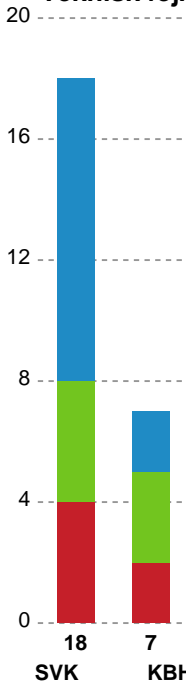

Teknisk fejl