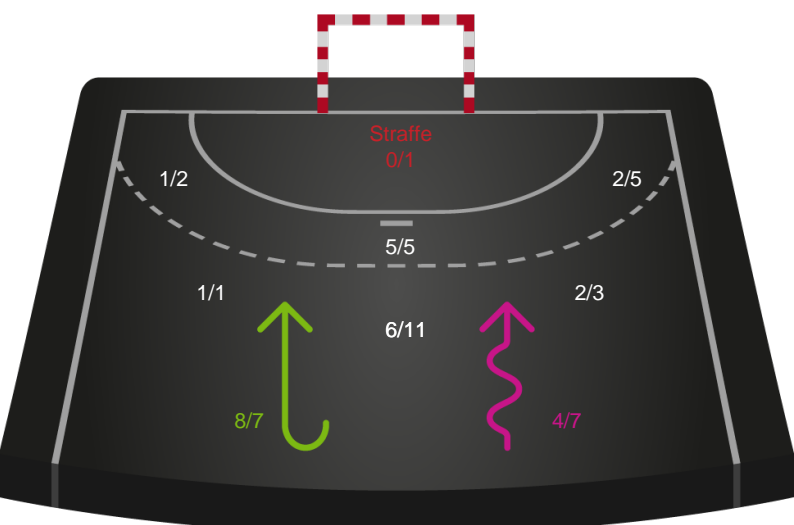

København Håndbold

Skuddiagram

Kontra

Gennembrud

Hold statistik for Første halvleg

Silkeborg-Voel KFUM - København Håndbold - 27-29 (14-11)

Inet billede angivet

521205 / 25.04.2023, 19.30 / JYSK Arena A / Kvindeligaen - Slutspil Pulje 2