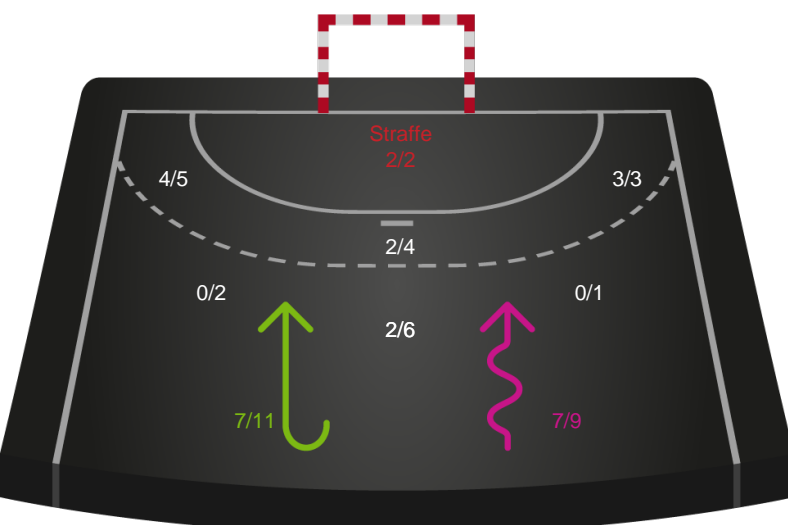

Silkeborg-Voel KFUM

Skuddiagram