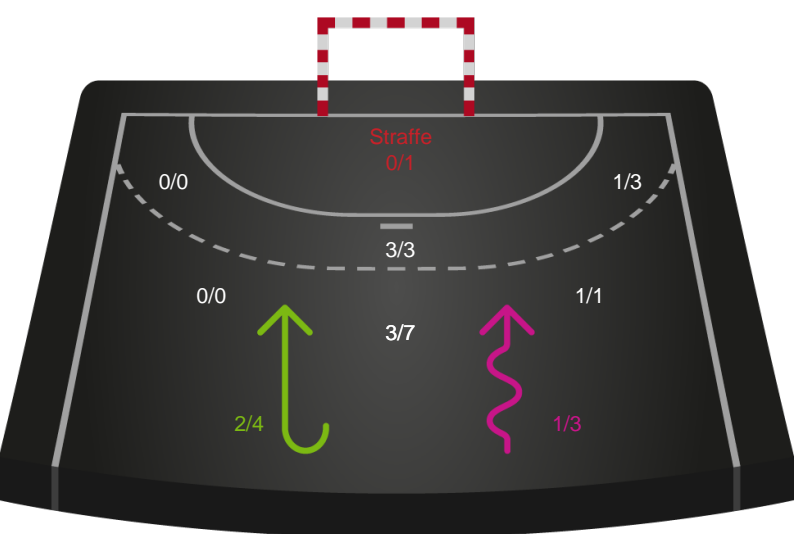

København Håndbold

Skuddiagram