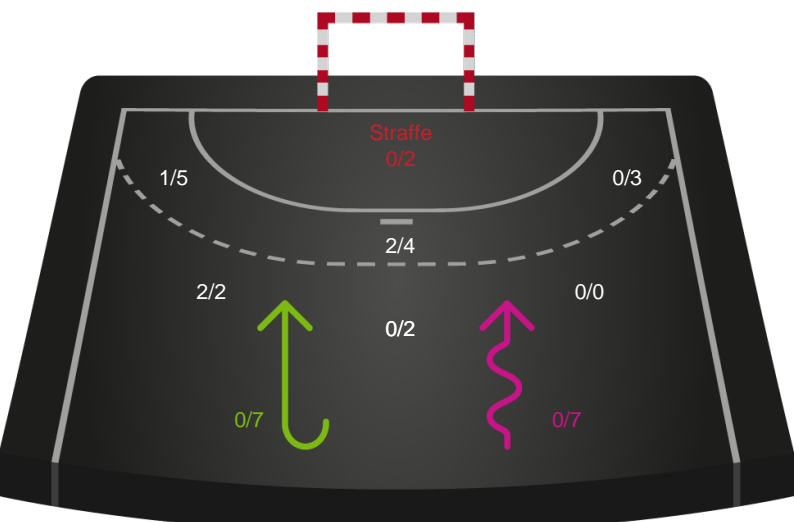

København Håndbold

Redningsdiagram