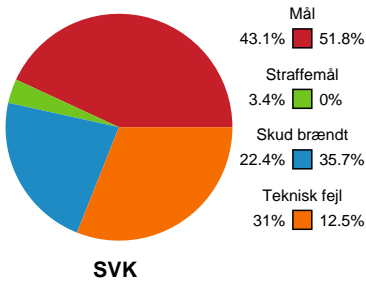

Fordeling af mål og skud

Silkeborg-Voel KFUM - København Håndbold - 27-29 (14-11)

Intet billede angivet

521205 / 25.04.2023, 19.30 / JYSK Arena A / Kvindeligaen - Slutspil Pulje 2

Angrebet sluttede med:

Skuddene endte med:

Teknisk fejl

2 min

Assist

Målforskel i løbet af kampen

Shotplot for Første halvleg

Silkeborg-Voel KFUM - København Håndbold - 27-29 (14-11)

521205 / 25.04.2023, 19.30 / JYSK Arena A / Kvindeligaen - Slutspil Pulje 2