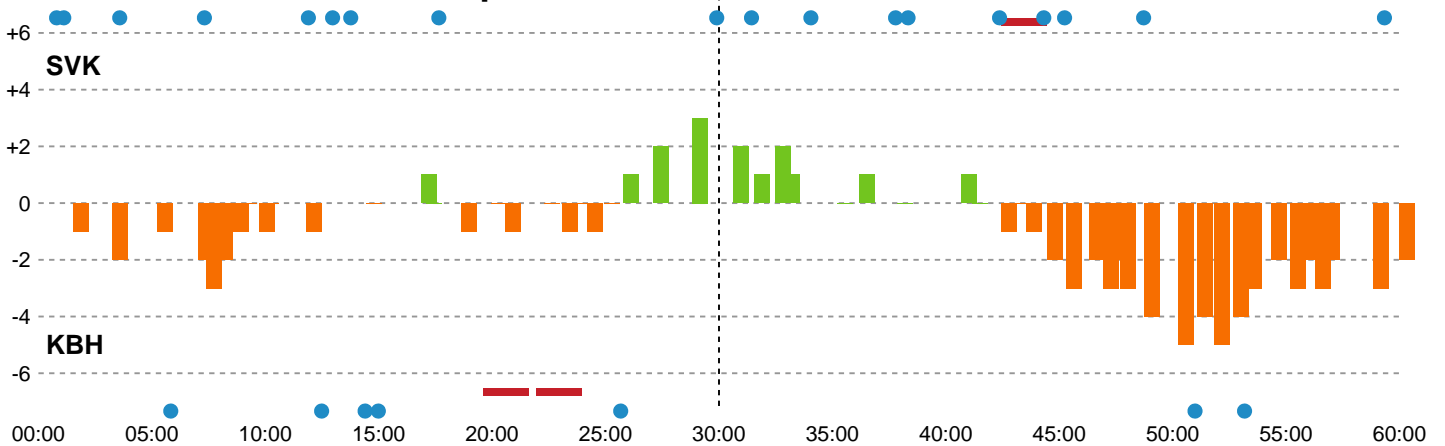

Fordeling af mål og skud

Silkeborg-Voel KFUM - København Håndbold - 27-29 (14-11)

Intet billede angivet

521205 / 25.04.2023, 19.30 / JYSK Arena A / Kvindeligaen - Slutspil Pulje 2

Angrebet sluttede med:

Skuddene endte med:

Teknisk fejl

2 min

Assist

Målforskel i løbet af kampen

Shotplot for Første halvleg

Silkeborg-Voel KFUM - København Håndbold - 27-29 (14-11)

521205 / 25.04.2023, 19.30 / JYSK Arena A / Kvindeligaen - Slutspil Pulje 2