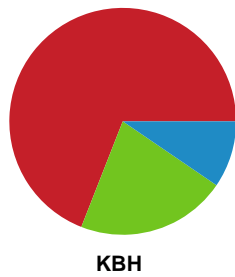

Fordeling af mål og skud

Silkeborg-Voel KFUM - København Håndbold - 27-29 (14-11)

Intet billede angivet

521205 / 25.04.2023, 19.30 / JYSK Arena A / Kvindeligaen - Slutspil Pulje 2

Angrebet sluttede med:

Skuddene endte med: