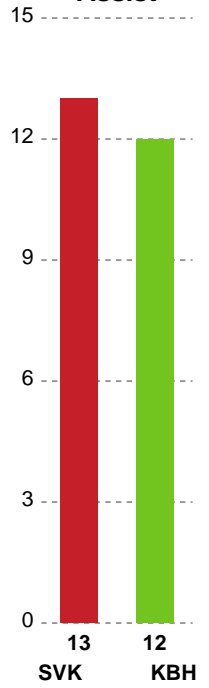

Fordeling af mål og skud

Silkeborg-Voel KFUM - København Håndbold - 27-29 (14-11)

Intet billede angivet

521205 / 25.04.2023, 19.30 / JYSK Arena A / Kvindeligaen - Slutspil Pulje 2

Angrebet sluttede med:

Skuddene endte med:

Teknisk fejl

2 min

Assist

Målforskel i løbet af kampen