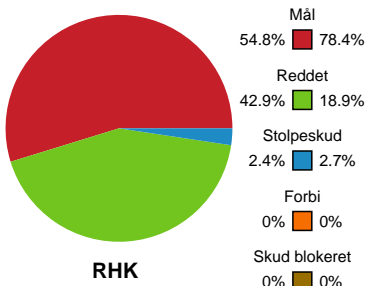

Skuddene endte med: