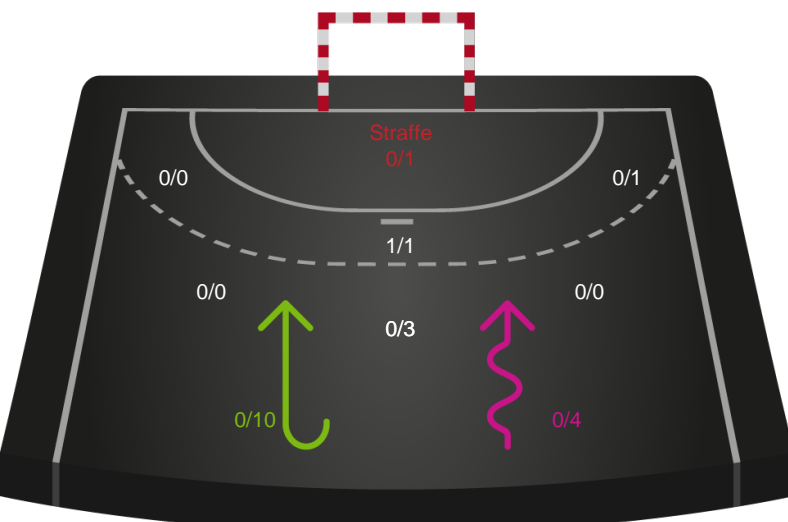

Shotplot for Første halvleg

Randers HK - Team Esbjerg - 26-32 (13-21)

739848 / 30.12.2018, 13.30 / Blue Water Dokken / Pokalturnering Kvinder - Bronzekamp

Intet billede angivet

Randers HK

Redningsdiagram