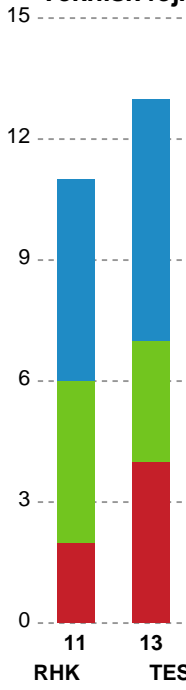

Teknisk fejl