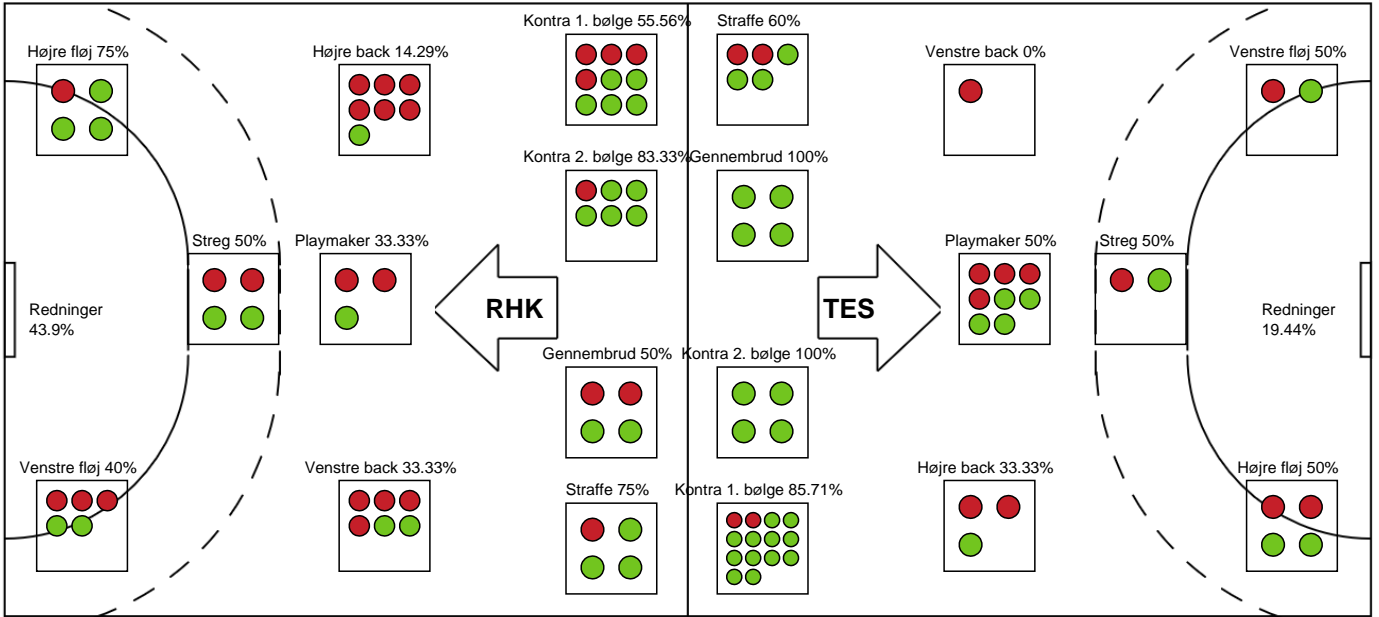

Fordeling af mål og skud

Randers HK - Team Esbjerg - 26-32 (13-21)

Intet billede angivet

739848 / 30.12.2018, 13.30 / Blue Water Dokken / Pokalturnering Kvinder - Bronzekamp