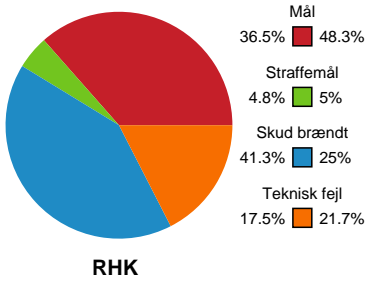

Angrebet sluttede med: