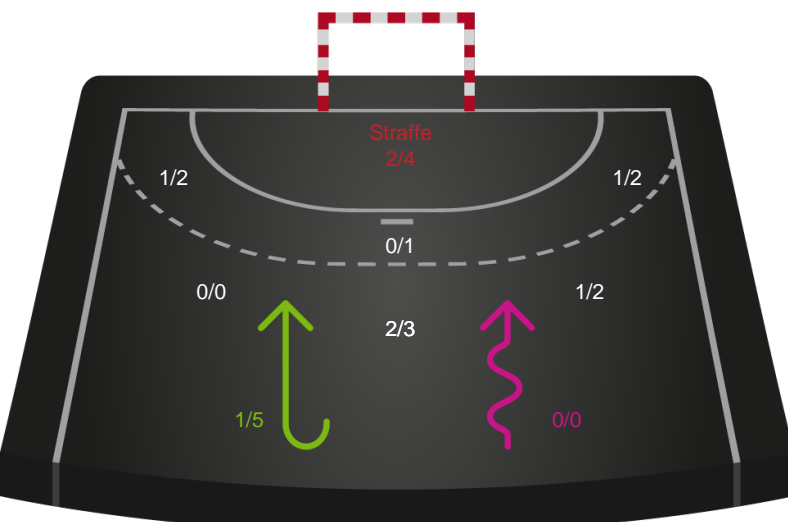

Shotplot for Anden halvleg

Randers HK - Team Esbjerg - 26-32 (13-21)

739848 / 30.12.2018, 13.30 / Blue Water Dokken / Pokalturnering Kvinder - Bronzekamp

Intet billede angivet

Randers HK

Redningsdiagram