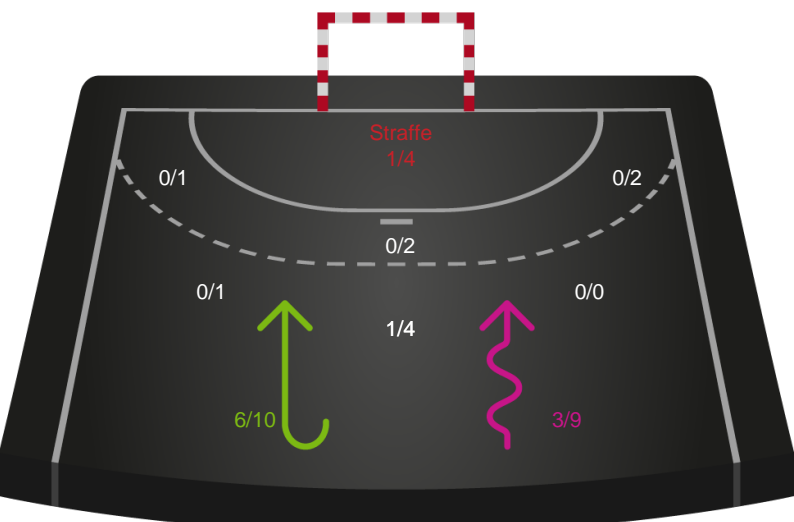

Aarhus Håndbold Kvinder

Redningsdiagram