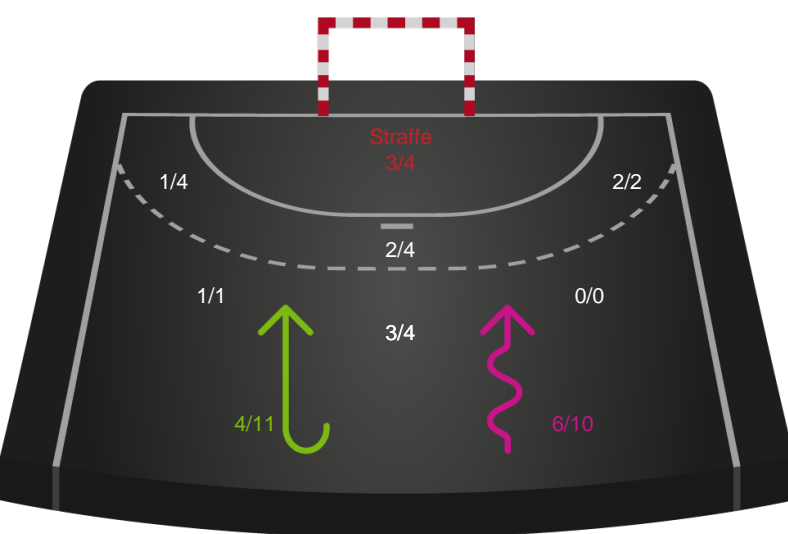

Silkeborg-Voel KFUM

Skuddiagram