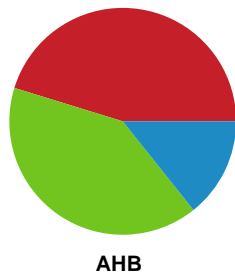

Fordeling af mål og skud

Silkeborg-Voel KFUM - Aarhus Håndbold Kvinder - 22-20 (10-10)

Intet billede angivet

458289 / 09.09.2022, 18.30 / JYSK Arena A / Kvindeligaen - Grundspil

Angrebet sluttede med:

Skuddene endte med: