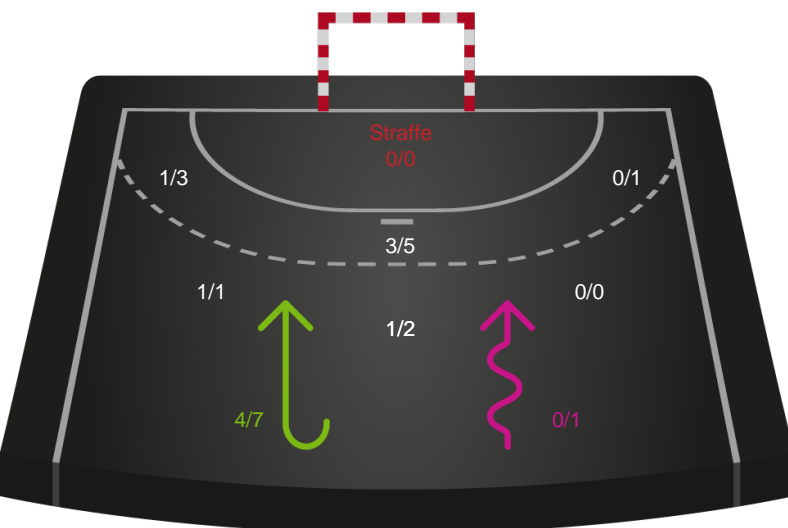

Shotplot for Anden halvleg

Silkeborg-Voel KFUM - Aarhus Håndbold Kvinder - 22-20 (10-10)

458289 / 09.09.2022, 18.30 / JYSK Arena A / Kvindeligaen - Grundspil

Intet billede angivet

Silkeborg-Voel KFUM

Redningsdiagram