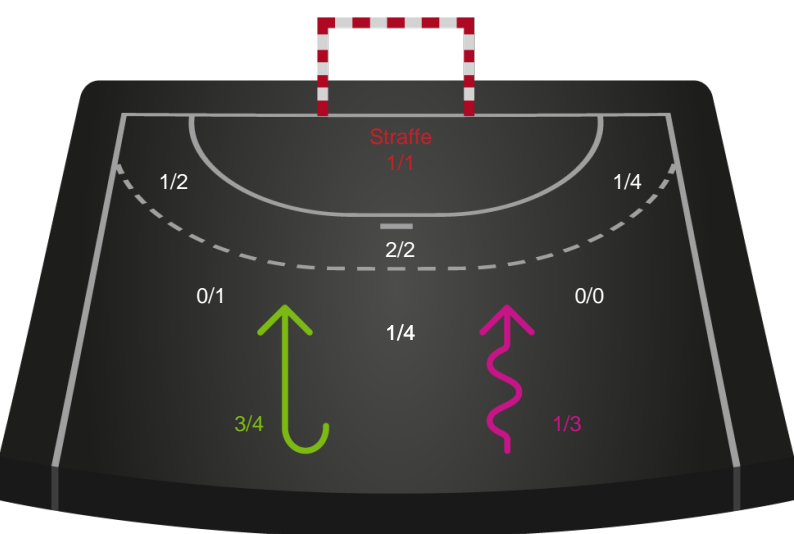

Aarhus Håndbold Kvinder

Skuddiagram