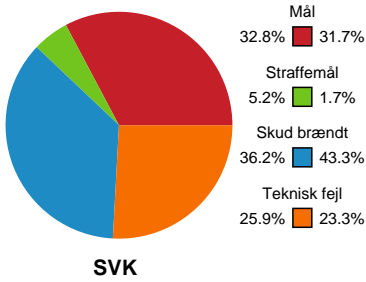

Fordeling af mål og skud

Silkeborg-Voel KFUM - Aarhus Håndbold Kvinder - 22-20 (10-10)

Intet billede angivet

458289 / 09.09.2022, 18.30 / JYSK Arena A / Kvindeligaen - Grundspil

Angrebet sluttede med:

Skuddene endte med:

Teknisk fejl

2 min

Assist

Målforskel i løbet af kampen

Shotplot for Første halvleg

Silkeborg-Voel KFUM - Aarhus Håndbold Kvinder - 22-20 (10-10)

458289 / 09.09.2022, 18.30 / JYSK Arena A / Kvindeligaen - Grundspil