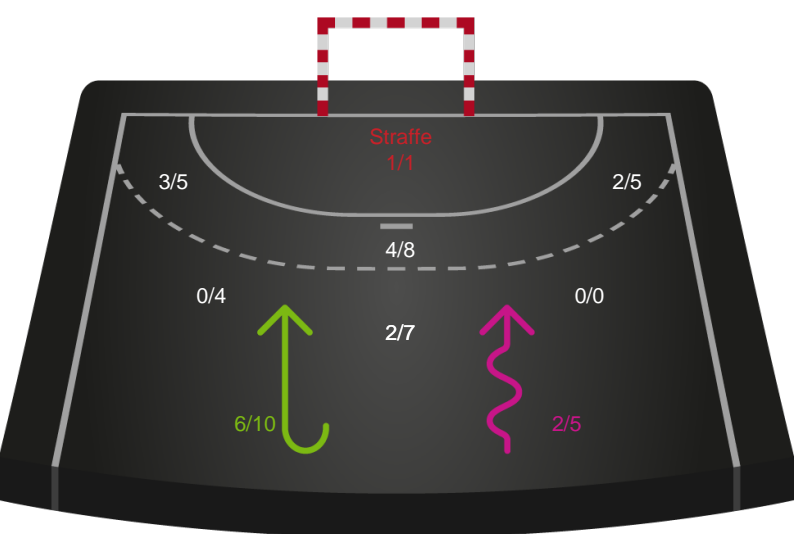

Aarhus Håndbold Kvinder

Skuddiagram

Kontra

Gennembrud

Hold statistik for Første halvleg

Silkeborg-Voel KFUM - Aarhus Håndbold Kvinder - 22-20 (10-10)

Inet billede angivet

458289 / 09.09.2022, 18.30 / JYSK Arena A / Kvindeligaen - Grundspil