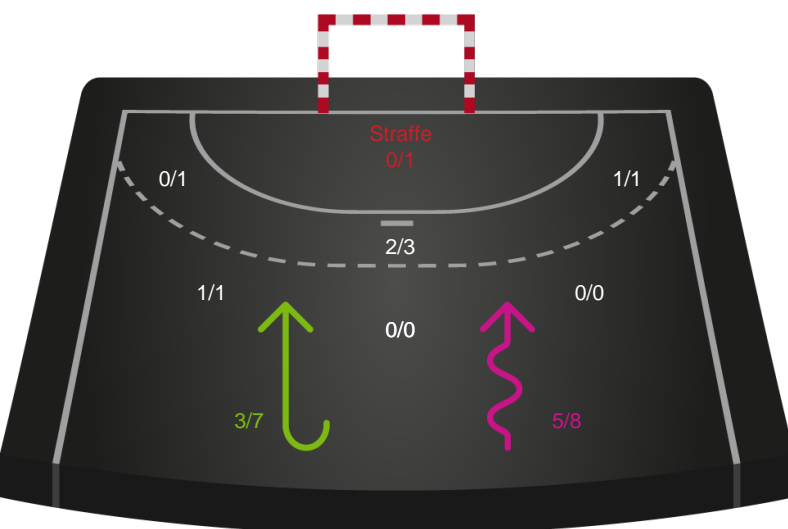

Silkeborg-Voel KFUM

Skuddiagram