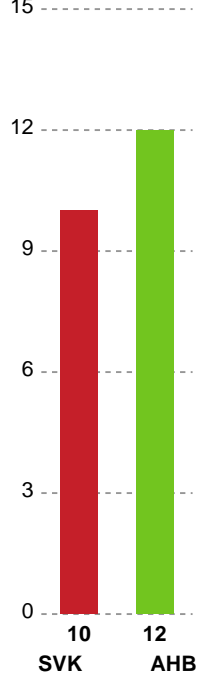

Fordeling af mål og skud

Silkeborg-Voel KFUM - Aarhus Håndbold Kvinder - 22-20 (10-10)

Intet billede angivet

458289 / 09.09.2022, 18.30 / JYSK Arena A / Kvindeligaen - Grundspil

Angrebet sluttede med:

Skuddene endte med:

Teknisk fejl

2 min

Assist

Målforskel i løbet af kampen

Shotplot for Første halvleg

Silkeborg-Voel KFUM - Aarhus Håndbold Kvinder - 22-20 (10-10)

458289 / 09.09.2022, 18.30 / JYSK Arena A / Kvindeligaen - Grundspil