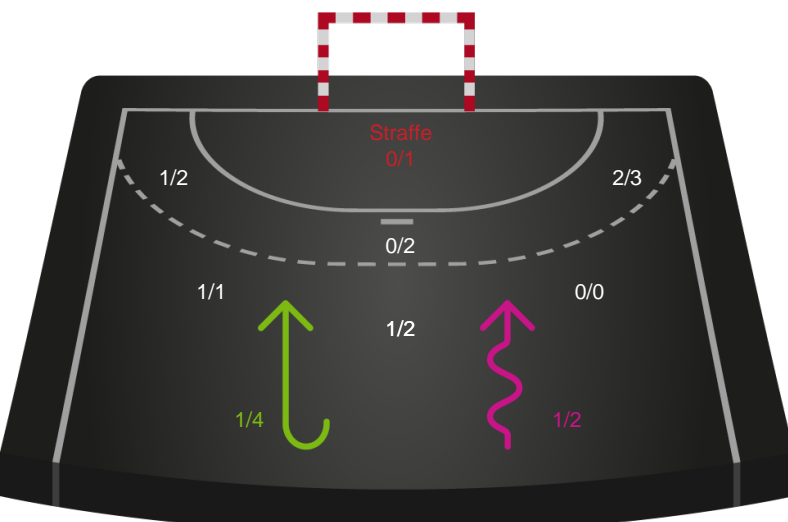

Shotplot for Første halvleg

Silkeborg-Voel KFUM - Aarhus Håndbold Kvinder - 22-20 (10-10)

458289 / 09.09.2022, 18.30 / JYSK Arena A / Kvindeligaen - Grundspil

Intet billede angivet

Silkeborg-Voel KFUM

Redningsdiagram