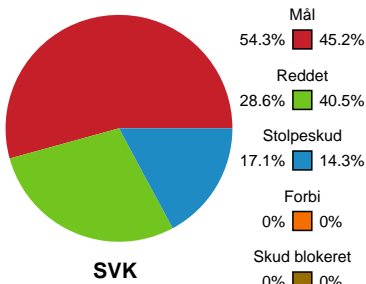

Fordeling af mål og skud

Silkeborg-Voel KFUM - Aarhus Håndbold Kvinder - 22-20 (10-10)

Intet billede angivet

458289 / 09.09.2022, 18.30 / JYSK Arena A / Kvindeligaen - Grundspil

Angrebet sluttede med:

Skuddene endte med:

Teknisk fejl

2 min

Assist

Målforskel i løbet af kampen

Shotplot for Første halvleg

Silkeborg-Voel KFUM - Aarhus Håndbold Kvinder - 22-20 (10-10)

458289 / 09.09.2022, 18.30 / JYSK Arena A / Kvindeligaen - Grundspil