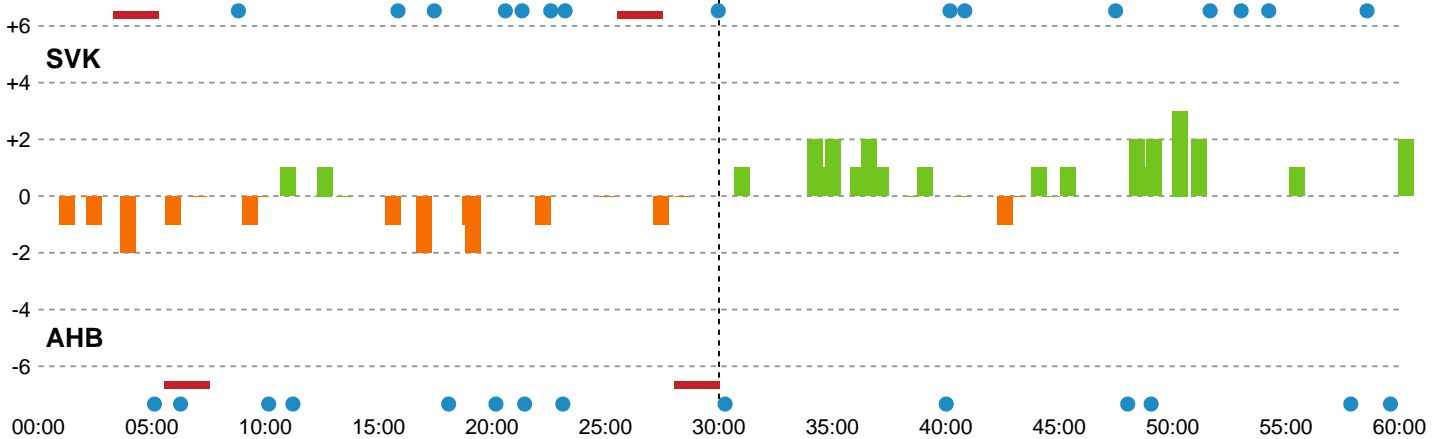

Fordeling af mål og skud

Silkeborg-Voel KFUM - Aarhus Håndbold Kvinder - 22-20 (10-10)

Intet billede angivet

458289 / 09.09.2022, 18.30 / JYSK Arena A / Kvindeligaen - Grundspil

Angrebet sluttede med:

Skuddene endte med:

Teknisk fejl

2 min

Assist

Målforskel i løbet af kampen

Shotplot for Første halvleg

Silkeborg-Voel KFUM - Aarhus Håndbold Kvinder - 22-20 (10-10)

458289 / 09.09.2022, 18.30 / JYSK Arena A / Kvindeligaen - Grundspil

Intet billede angivet

Silkeborg-Voel KFUM

Redningsdiagram

Kontra

Gennembrud

Aarhus Håndbold Kvinder

Redningsdiagram

Kontra