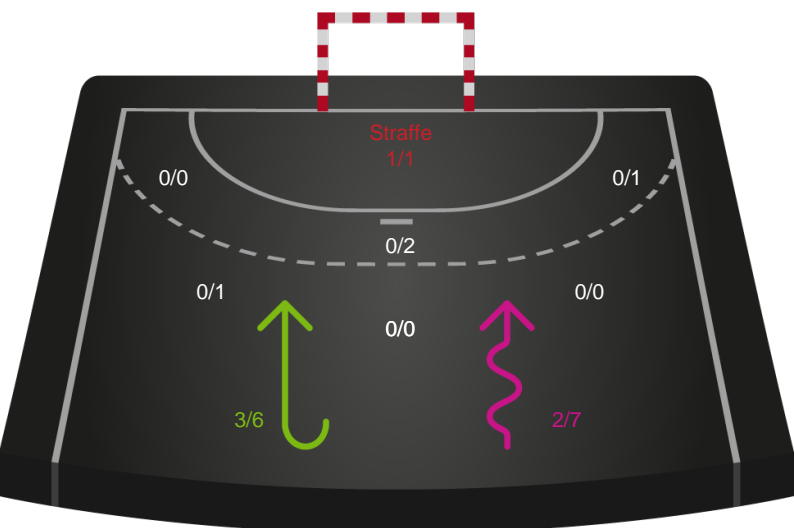

Aarhus Håndbold Kvinder

Redningsdiagram