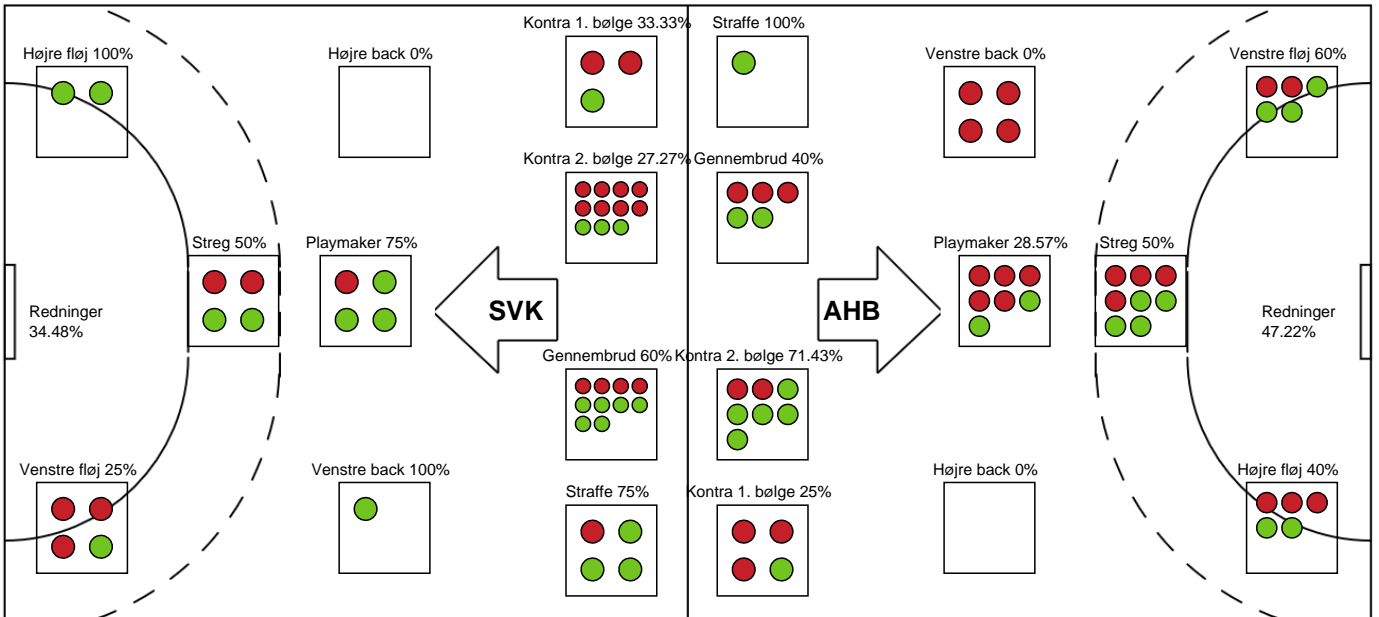

Intet billede angivet

Aarhus Håndbold Kvinder

Målmænd

Nr	Navn	Redn/Skud	Straffe-Redn/skud	Total Redn/Skud	Mål imod	Skud forbi	Skud stolpe	Assist	Mål	Bold erob.	Fejl aflv.	Regelbrud	2 min udvis.	MEP
16	Louise Bak JENSEN	8/26 30.77%	1/2 50%	9/28 32.14%	19	3	6	0	0	0	0	0	0	2.25
86	Sabine ENGLERT	2/3 66.67%	0/2 0%	2/5 40%	3	0	0	0	0	0	0	0	0	0.64

Markspillere

Nr	Navn	Mål/Skud	Straffe-mål/skud	Total Mål/Skud	Assist	Tilkendt straffe	Forårsagede straffe	Rødt kort	Tabt bold	Bold erob.	Fejl aflv.	Regelbrud	2min udvis.	MEP
3	Marielle MARTINSEN	1/5 20%	0/0 0%	1/5 20%	3	0	1	0	0	0	1	4	1	-1.93
4	Thea STANKIEWICZ	1/4 25%	0/0 0%	1/4 25%	3	0	0	0	1	0	0	1	0	0.2
5	Katarina BERENS	4/9 44.44%	0/0 0%	4/9 44.44%	0	1	1	0	0	0	0	0	1	1.24
6	Christina HANSEN	0/0 0%	0/0 0%	0/0 0%	0	0	0	0	0	0	0	0	0	0
7	Emma MOGENSEN	0/0 0%	0/0 0%	0/0 0%	0	0	0	0	0	1	0	1	0	-0.05
10	Malene AAMBAKK	0/1 0%	0/0 0%	0/1 0%	0	0	0	0	0	0	1	2	0	-1.25
11	Sophia SNOGDAL	2/3 66.67%	0/0 0%	2/3 66.67%	0	0	0	0	0	0	0	0	0	1.1
17	June BØTTGER	3/5 60%	0/0 0%	3/5 60%	0	0	0	0	0	0	0	0	0	1.69
22	Stine HOLM	3/6 50%	0/0 0%	3/6 50%	0	0	0	0	0	0	0	0	0	1.51
88	Mathilde NEESGAARD	5/12 41.67%	1/1 100%	6/13 46.15%	6	0	2	0	1	0	2	0	0	2.5

Fordeling af mål og skud

Silkeborg-Voel KFUM - Aarhus Håndbold Kvinder - 22-20 (10-10)

Intet billede angivet

458289 / 09.09.2022, 18.30 / JYSK Arena A / Kvindeligaen - Grundspil

Angrebet sluttede med:

Skuddene endte med: