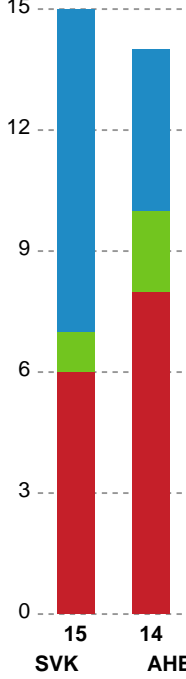

Teknisk fejl