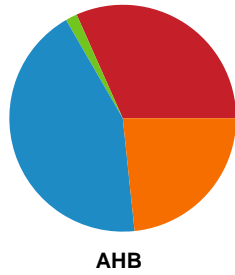

Fordeling af mål og skud

Silkeborg-Voel KFUM - Aarhus Håndbold Kvinder - 22-20 (10-10)

Intet billede angivet

458289 / 09.09.2022, 18.30 / JYSK Arena A / Kvindeligaen - Grundspil

Angrebet sluttede med:

Skuddene endte med: