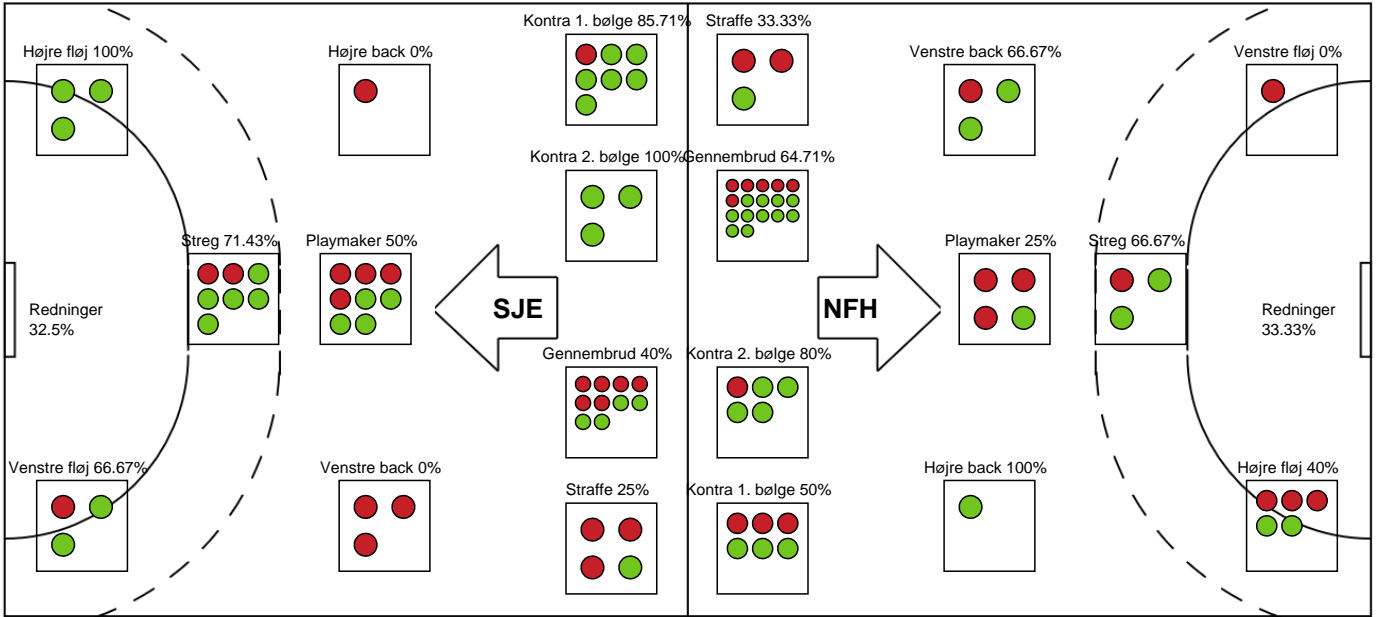

Målmænd

Nr	Navn	Redn/Skud	Straffe-Redn/skud	Total Redn/Skud	Mål imod	Skud forbi	Skud stolpe	Assist	Mål	Bold erob.	Fejl aflv.	Regelbrud	2 min udvis.	MEP
16	Line Haupt CHRISTIANSEN	0/3 0%	0/0 0%	0/3 0%	3	0	0	0	0	0	0	0	0	-0.34
32	Cecilie GREVE	13/37 35.14%	1/2 50%	14/39 35.9%	25	0	2	1	0	0	0	0	0	3.67

Markspillere

Nr	Navn	Mål/Skud	Straffe-mål/skud	Total Mål/Skud	Assist	Tilkendt straffe	Forårsagede straffe	Rødt kort	Tabt bold	Bold erob.	Fejl aflv.	Regelbrud	2min udvis.	MEP
2	Caroline AAR	2/4 50%	0/0 0%	2/4 50%	0	0	0	0	0	0	0	0	0	0.75
7	Amalie WULFF	0/0 0%	0/0 0%	0/0 0%	1	0	0	0	0	1	1	0	0	0.2
8	Stine EIBERG	0/0 0%	0/0 0%	0/0 0%	0	0	0	0	0	0	0	0	0	0
9	Tyra AXNÉR	0/0 0%	0/0 0%	0/0 0%	0	0	0	0	0	0	0	0	0	0
10	Charlotte MIKKELSEN	0/2 0%	0/0 0%	0/2 0%	0	0	0	0	0	0	0	0	1	-0.74
18	Alberte KIELSTRUP	7/14 50%	0/0 0%	7/14 50%	4	1	1	0	1	0	1	2	0	2.97
20	Ayaka IKEHARA	1/3 33.33%	0/0 0%	1/3 33.33%	0	0	1	0	0	0	0	0	0	-0.13
21	Matilde VESTERGAARD	0/0 0%	0/0 0%	0/0 0%	0	0	0	0	0	0	0	0	0	0
22	Lærke NOLSØE	3/5 60%	0/0 0%	3/5 60%	0	0	0	0	0	3	0	1	0	2.32
26	Mona OBAIDLI	8/11 72.73%	0/0 0%	8/11 72.73%	1	0	0	0	0	0	2	0	0	4.75
29	Julie Vibe SEEBERG	0/0 0%	0/0 0%	0/0 0%	0	0	0	0	0	0	0	0	0	0
34	Sofie BARDRUM	0/0 0%	0/1 0%	0/1 0%	1	1	0	0	0	1	0	0	0	0.52
49	Aimée Von PEREIRA	3/4 75%	1/2 50%	4/6 66.67%	0	1	2	0	0	2	0	1	2	2.26
79	Kristina KRISTIANSEN	2/2 100%	0/0 0%	2/2 100%	1	0	0	0	0	0	1	0	0	1.4

Fordeling af mål og skud

Sønderjyske Kvindehåndbold - Nykøbing F. Håndboldklub - 28-27 (12-1)

Intet billede angivet

707795 / 24.04.2024, 20.00 / Skansen 1 / Kvindeligaen - Slutspil Pulje 1

Angrebet sluttede med:

Skuddene endte med:

Teknisk fejl

2 min

Assist

Regelbrud
Tabt bold
Fejlaflevering

● = Tekniske fejl — = 2 min

Målforskel i løbet af kampen

Shotplot for Første halvleg