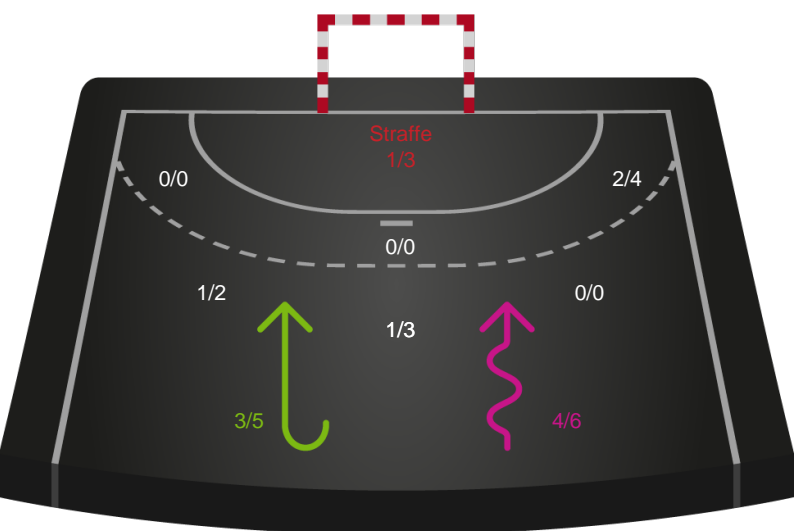

Kontra

Gennembrud

Shotplot for Total

Sønderjyske Kvindehåndbold - Nykøbing F. Håndboldklub - 28-27 (12-1)

Intet billede angivet

707795 / 24.04.2024, 20.00 / Skansen 1 / Kvindeligaen - Slutspil Pulje 1

Sønderjyske Kvindehåndbold