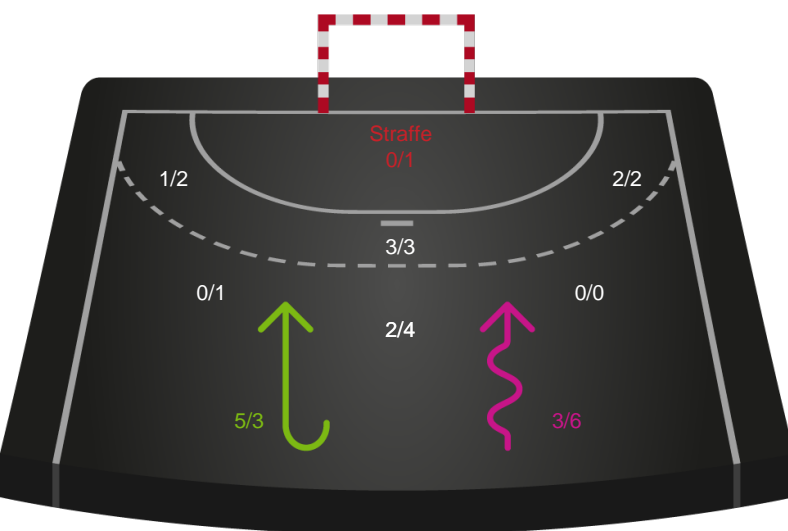

Sønderjyske Kvindehåndbold

Skuddiagram