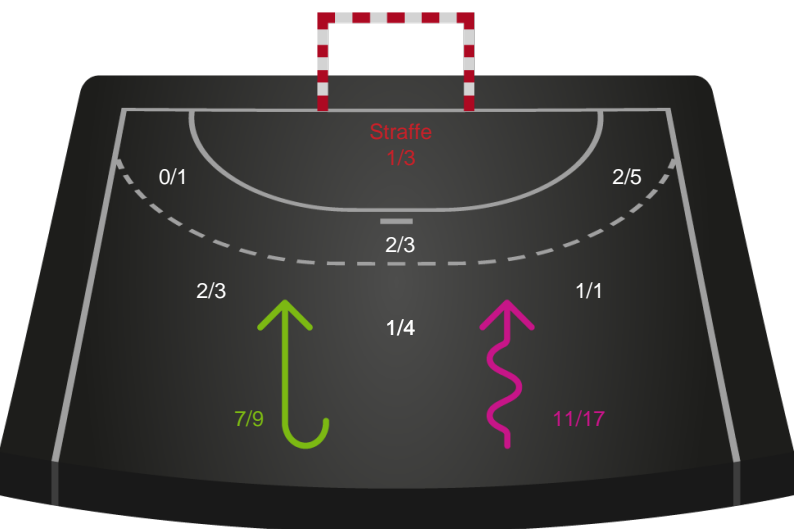

Skuddiagram

Kontra

Gennembrud

Nykøbing F. Håndboldklub

Skuddiagram

Kontra

Gennembrud

Hold statistik for Første halvleg