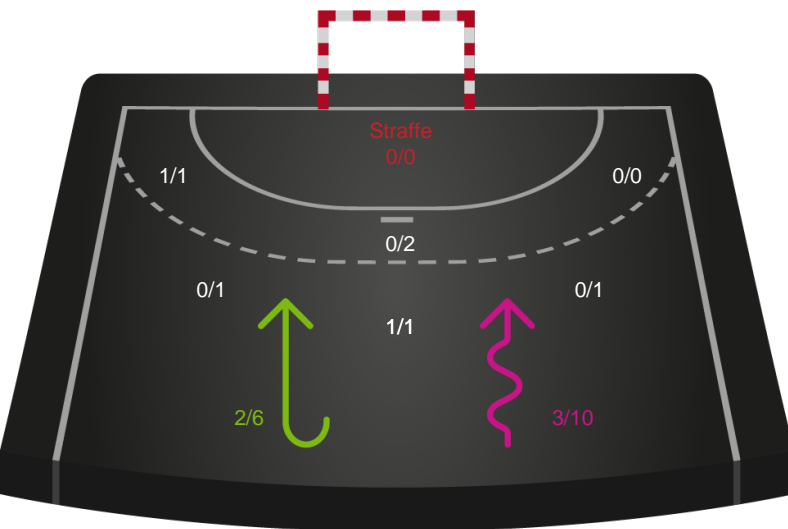

Shotplot for Første halvleg

Sønderjyske Kvindehåndbold - Nykøbing F. Håndboldklub - 28-27 (12-1)

Inet billede angivet

707795 / 24.04.2024, 20.00 / Skansen 1 / Kvindeligaen - Slutspil Pulje 1

Sønderjyske Kvindehåndbold

Redningsdiagram