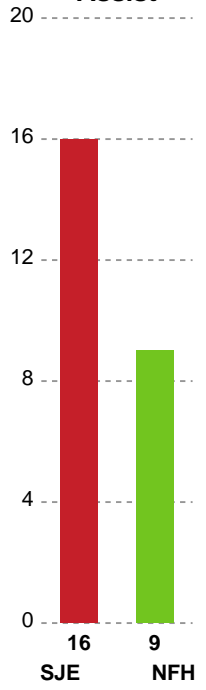

Fordeling af mål og skud

Sønderjyske Kvindehåndbold - Nykøbing F. Håndboldklub - 28-27 (12-1)

Intet billede angivet

707795 / 24.04.2024, 20.00 / Skansen 1 / Kvindeligaen - Slutspil Pulje 1

Angrebet sluttede med:

Skuddene endte med:

Teknisk fejl

2 min

Assist

Regelbrud
Tabt bold
Fejlaflevering

● = Tekniske fejl — = 2 min

Målforskel i løbet af kampen

Shotplot for Første halvleg