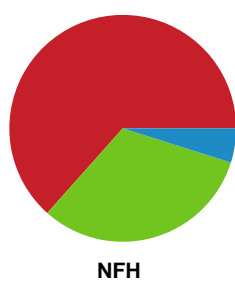

Skuddene endte med: