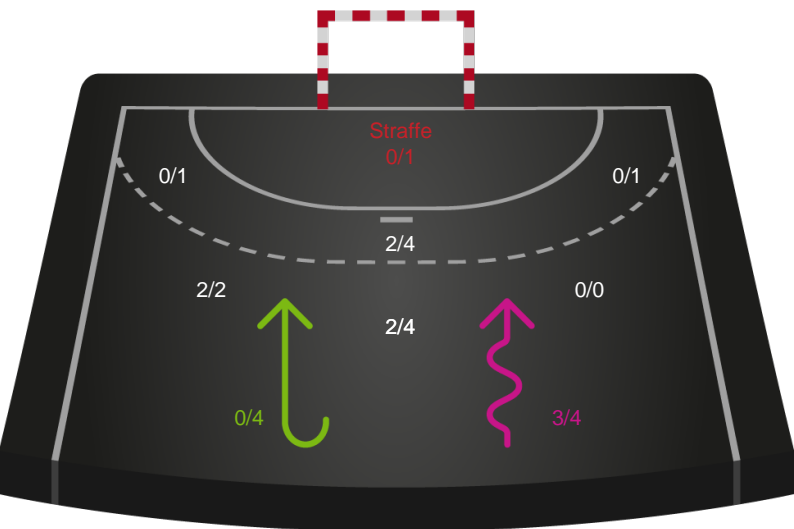

Nykøbing F. Håndboldklub

Redningsdiagram