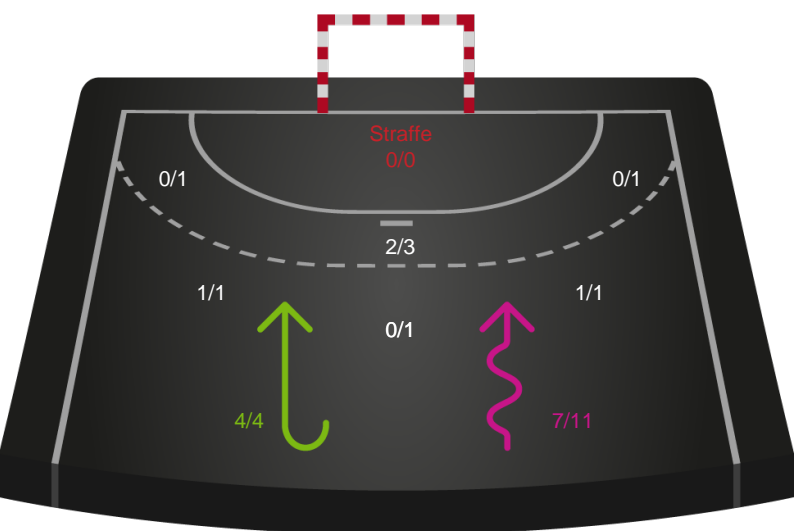

Kontra

Gennembrud

Nykøbing F. Håndboldklub

Skuddiagram

Kontra

Gennembrud

Shotplot for Anden halvleg

Sønderjyske Kvindehåndbold - Nykøbing F. Håndboldklub - 28-27 (12-1)