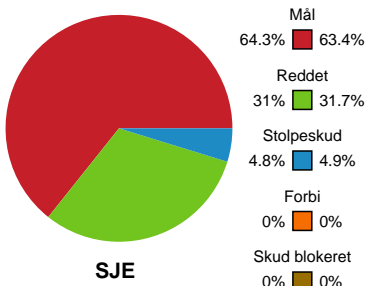

Skuddene endte med: