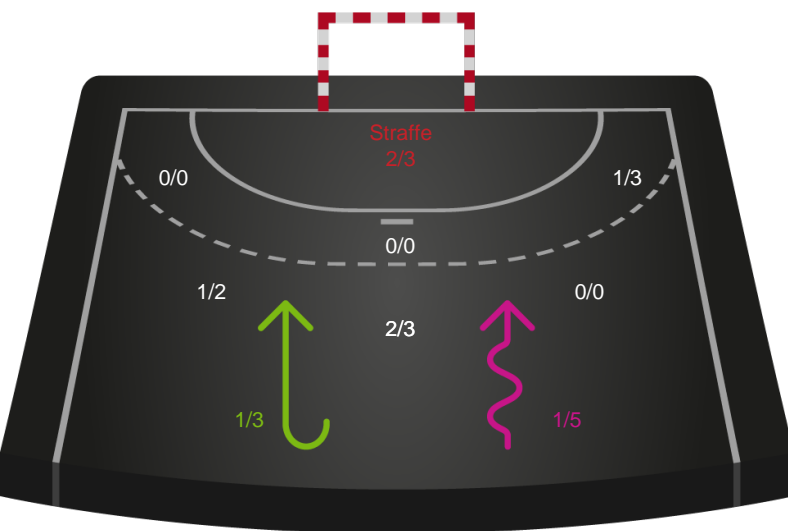

Shotplot for Anden halvleg

Sønderjyske Kvindehåndbold - Nykøbing F. Håndboldklub - 28-27 (12-1)

Inet billede angivet

707795 / 24.04.2024, 20.00 / Skansen 1 / Kvindeligaen - Slutspil Pulje 1

Sønderjyske Kvindehåndbold

Redningsdiagram