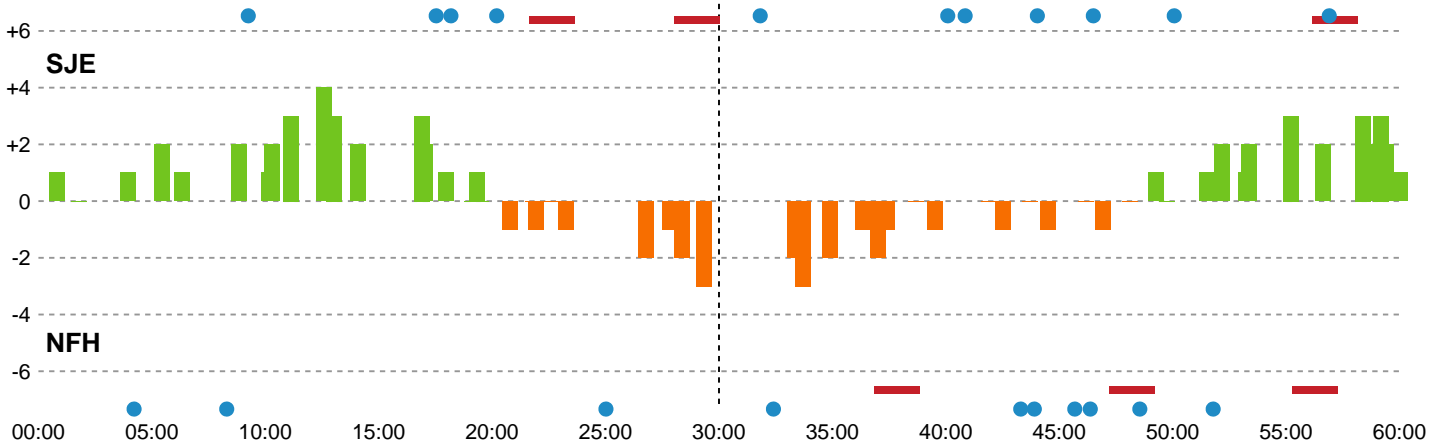

Fordeling af mål og skud

Sønderjyske Kvindehåndbold - Nykøbing F. Håndboldklub - 28-27 (12-1)

Intet billede angivet

707795 / 24.04.2024, 20.00 / Skansen 1 / Kvindeligaen - Slutspil Pulje 1

Angrebet sluttede med:

Skuddene endte med:

Teknisk fejl

2 min

Assist

Regelbrud
Tabt bold
Fejlaflevering

● = Tekniske fejl — = 2 min

Målforskel i løbet af kampen

Shotplot for Første halvleg