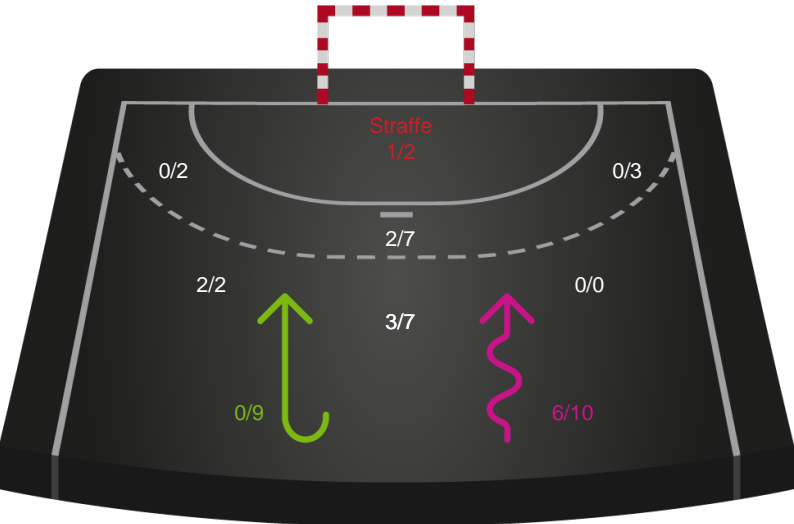

Nykøbing F. Håndboldklub

Redningsdiagram