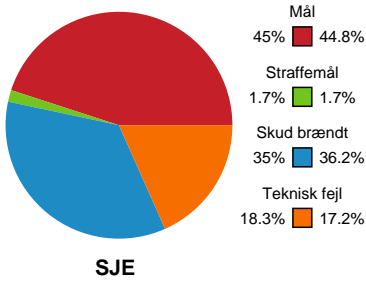

Markspillere

Nr	Navn	Mål/Skud	Straffe-mål/skud	Total Mål/Skud	Assist	Tilkendt straffe	Forårsagede straffe	Rødt kort	Tabt bold	Bold erob.	Fejl aflv.	Regelbrud	2min udvis.	MEP
2	Caroline AAR	2/4 50%	0/0 0%	2/4 50%	0	0	0	0	0	0	0	0	0	0.75
7	Amalie WULFF	0/0 0%	0/0 0%	0/0 0%	1	0	0	0	0	1	1	0	0	0.2
8	Stine EIBERG	0/0 0%	0/0 0%	0/0 0%	0	0	0	0	0	0	0	0	0	0
9	Tyra AXNÉR	0/0 0%	0/0 0%	0/0 0%	0	0	0	0	0	0	0	0	0	0
10	Charlotte MIKKELSEN	0/2 0%	0/0 0%	0/2 0%	0	0	0	0	0	0	0	0	1	-0.74
18	Alberte KIELSTRUP	7/14 50%	0/0 0%	7/14 50%	4	1	1	0	1	0	1	2	0	2.97
20	Ayaka IKEHARA	1/3 33.33%	0/0 0%	1/3 33.33%	0	0	1	0	0	0	0	0	0	-0.13
21	Matilde VESTERGAARD	0/0 0%	0/0 0%	0/0 0%	0	0	0	0	0	0	0	0	0	0
22	Lærke NOLSØE	3/5 60%	0/0 0%	3/5 60%	0	0	0	0	0	3	0	1	0	2.32
26	Mona OBAIDLI	8/11 72.73%	0/0 0%	8/11 72.73%	1	0	0	0	0	0	2	0	0	4.75
29	Julie Vibe SEEBERG	0/0 0%	0/0 0%	0/0 0%	0	0	0	0	0	0	0	0	0	0
34	Sofie BARDRUM	0/0 0%	0/1 0%	0/1 0%	1	1	0	0	0	1	0	0	0	0.52
49	Aimée Von PEREIRA	3/4 75%	1/2 50%	4/6 66.67%	0	1	2	0	0	2	0	1	2	2.26
79	Kristina KRISTIANSEN	2/2 100%	0/0 0%	2/2 100%	1	0	0	0	0	0	1	0	0	1.4

Fordeling af mål og skud

Sønderjyske Kvindehåndbold - Nykøbing F. Håndboldklub - 28-27 (12-1)

Intet billede angivet

707795 / 24.04.2024, 20.00 / Skansen 1 / Kvindeligaen - Slutspil Pulje 1

Angrebet sluttede med: