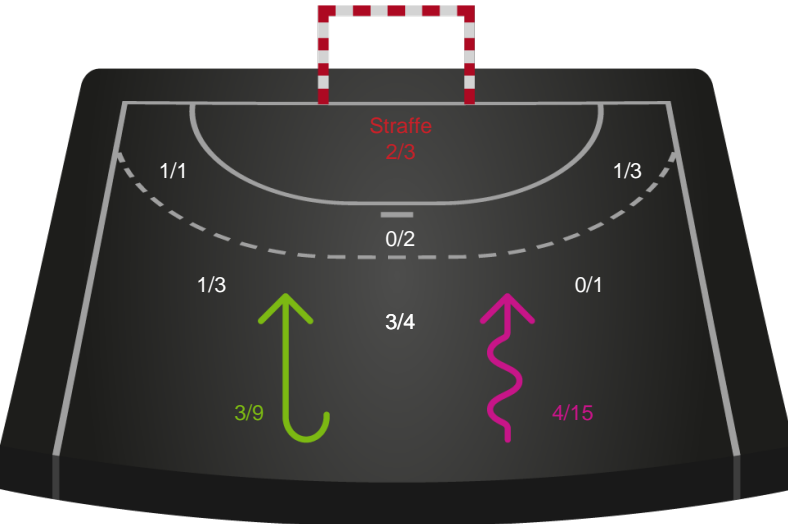

Shotplot for Total

Sønderjyske Kvindehåndbold - Nykøbing F. Håndboldklub - 28-27 (12-1)

Intet billede angivet

707795 / 24.04.2024, 20.00 / Skansen 1 / Kvindeligaen - Slutspil Pulje 1

Sønderjyske Kvindehåndbold

Redningsdiagram