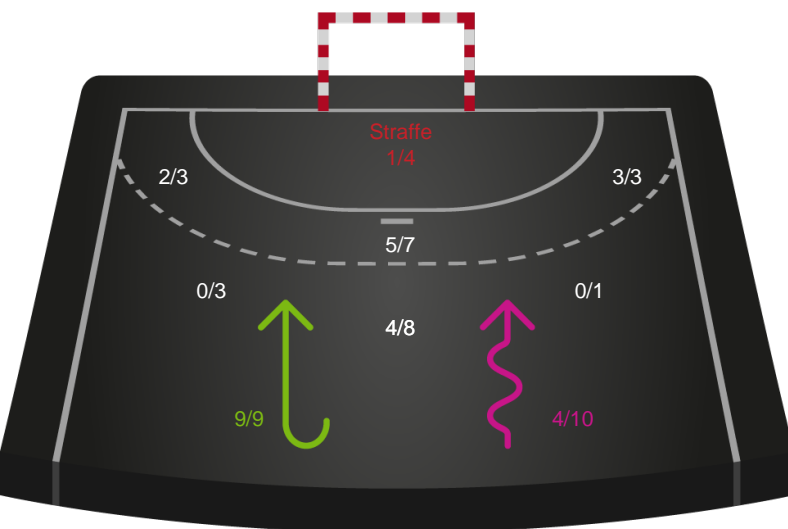

Sønderjyske Kvindehåndbold

Skuddiagram