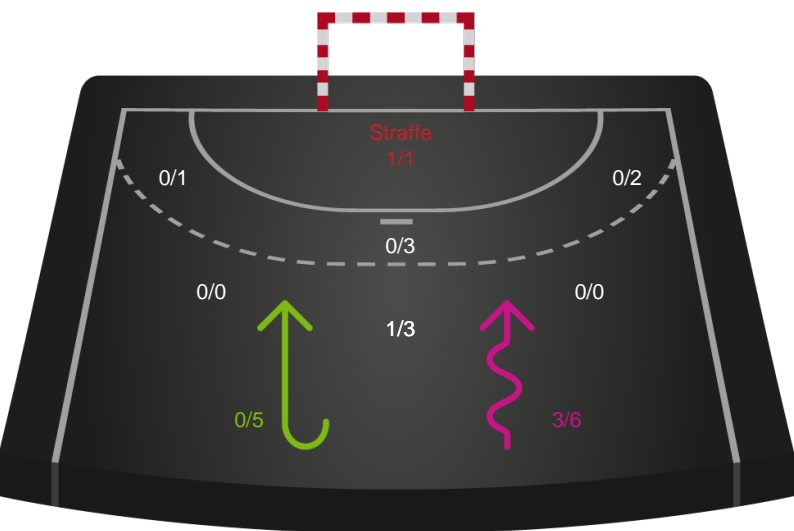

Inet billede angivet

707795 / 24.04.2024, 20.00 / Skansen 1 / Kvindeligaen - Slutspil Pulje 1

Sønderjyske Kvindehåndbold

Redningsdiagram

Kontra

Gennembrud

Nykøbing F. Håndboldklub

Redningsdiagram