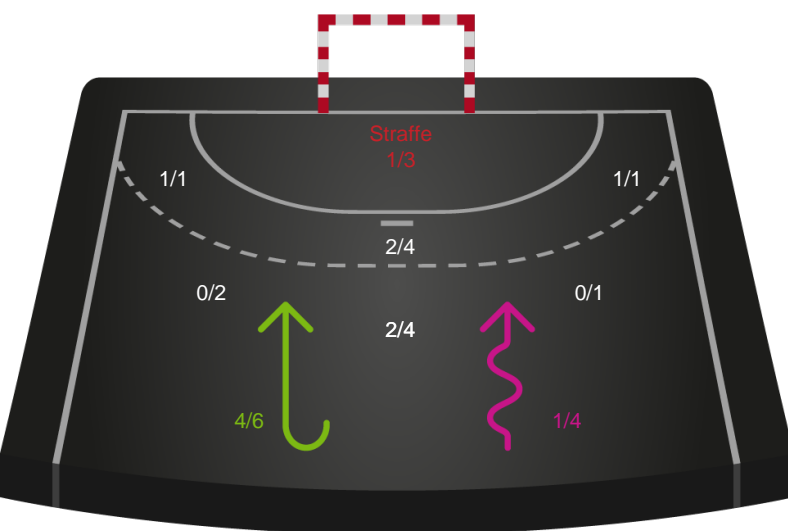

Kontra

Gennembrud

Nykøbing F. Håndboldklub

Skuddiagram

Kontra

Gennembrud

Shotplot for Anden halvleg

Sønderjyske Kvindehåndbold - Nykøbing F. Håndboldklub - 28-27 (12-1)