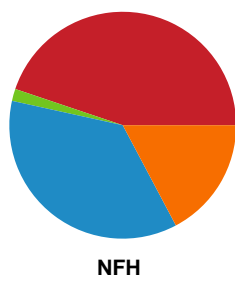

Fordeling af mål og skud

Sønderjyske Kvindehåndbold - Nykøbing F. Håndboldklub - 28-27 (12-1)

Intet billede angivet

707795 / 24.04.2024, 20.00 / Skansen 1 / Kvindeligaen - Slutspil Pulje 1

Angrebet sluttede med: