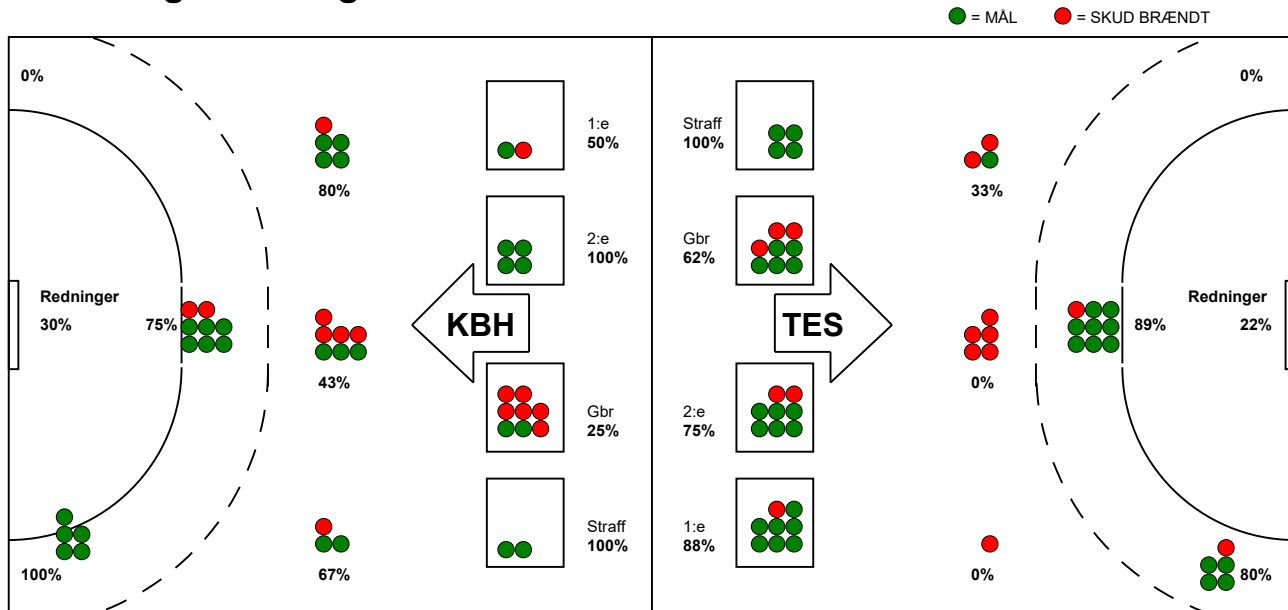

KAMPRAPPORT

Team Esbjerg - København Håndbold 35 - 29 (19 - 16)

591334 / 7-10-2023 / Blue Water Dokken / Kvindeligaen

Fordeling af mål og skud:

Gbr=Gennembrud. 1.f=Kontra første bølge. 2.f=Kontra anden bølge

Angrebet sluttede med:

Skuddene endte med:

Tekn. Fejl

2 min

Assist

Målforskel i løbet af kampen: