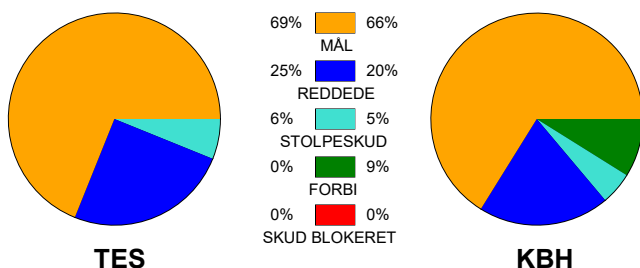

Skuddene endte med: