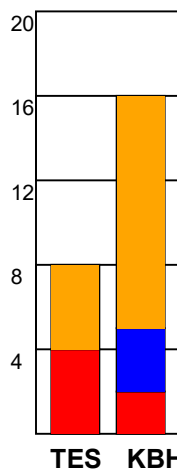

KAMPRAPPORT

Team Esbjerg - København Håndbold 35 - 29 (19 - 16)

591334 / 7-10-2023 / Blue Water Dokken / Kvindeligaen

Fordeling af mål og skud:

Gbr=Gennembrud. 1.f=Kontra første bølge. 2.f=Kontra anden bølge

Angrebet sluttede med:

Skuddene endte med:

Tekn. Fejl

2 min

Assist

Målforskel i løbet af kampen: