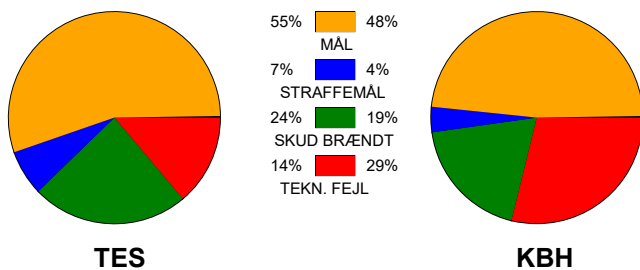

Angrebet sluttede med: