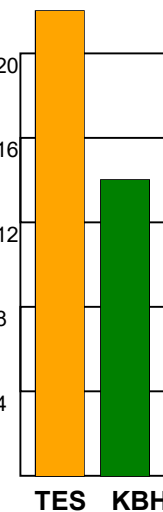

KAMPRAPPORT

Team Esbjerg - København Håndbold 35 - 29 (19 - 16)

591334 / 7-10-2023 / Blue Water Dokken / Kvindeligaen

Fordeling af mål og skud:

Gbr=Gennembrud. 1.f=Kontra første bølge. 2.f=Kontra anden bølge

Angrebet sluttede med:

Skuddene endte med:

Tekn. Fejl

2 min

Assist

Målforskel i løbet af kampen: