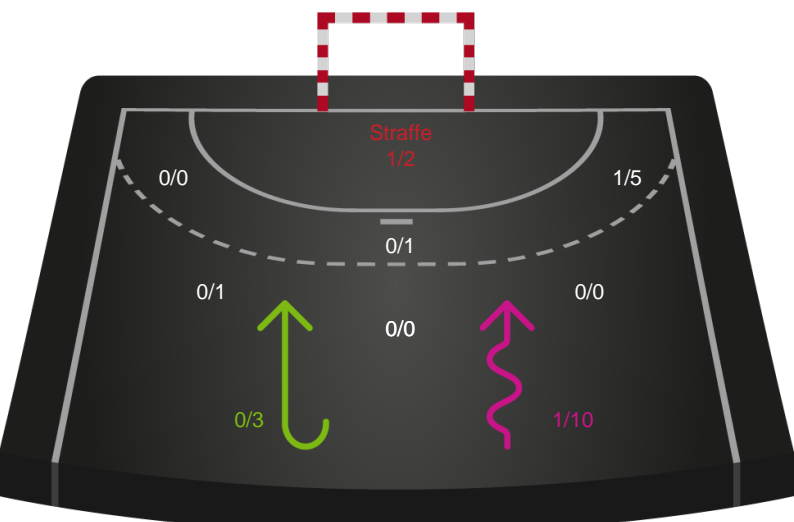

Team Esbjerg

Redningsdiagram