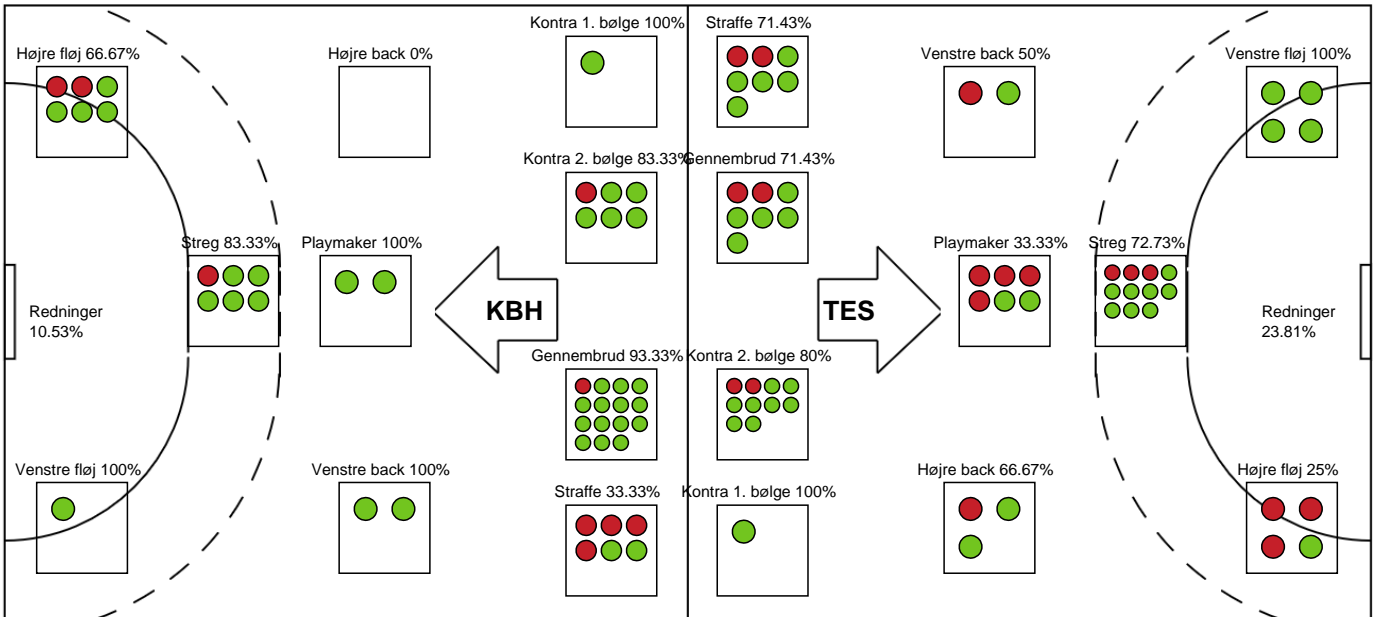

Markspillere

Nr	Navn	Mål/Skud	Straffe-mål/skud	Total Mål/Skud	Assist	Tilkendt straffe	Forårsagede straffe	Rødt kort	Tabt bold	Bold erob.	Fejl aflv.	Regelbrud	2min udvis.	MEP
6	Freja COHRT	0/0 0%	0/0 0%	0/0 0%	0	0	0	0	0	0	0	0	0	0
7	Emilie Ytting PEDERSEN	3/3 100%	0/0 0%	3/3 100%	0	1	0	0	0	0	0	0	0	2.67
9	Ditte BACH	5/7 71.43%	0/0 0%	5/7 71.43%	0	1	0	0	0	0	0	0	0	3.61
10	Pernille BRANDENBORG	2/2 100%	1/2 50%	3/4 75%	0	1	1	0	0	0	0	0	0	1.72
11	Martha NICKELSEN	1/1 100%	0/0 0%	1/1 100%	1	0	0	0	0	0	0	0	0	1
15	Emma NAVNE	4/4 100%	0/0 0%	4/4 100%	4	0	2	0	2	0	2	1	2	1.49
17	Tabea SCHMID	4/5 80%	1/3 33.33%	5/8 62.5%	0	0	1	0	0	0	0	0	0	2
21	Helene KINDBERG	6/7 85.71%	0/0 0%	6/7 85.71%	5	1	1	0	1	0	3	0	0	4.27
22	Stine JØRGENSEN	9/10 90%	0/1 0%	9/11 81.82%	8	1	1	0	0	0	0	0	0	8.17
25	Tonje LØSETH	0/0 0%	0/0 0%	0/0 0%	0	0	1	0	0	0	0	0	0	-0.2

Fordeling af mål og skud

København Håndbold - Team Esbjerg - 36-37 (20-18)

182397 / 24.05.2025, 14.00 / Frederiksberg Opvisning / Kvindeligaen - Semifinale 2

Angrebet sluttede med:

Skuddene endte med:

Teknisk fejl