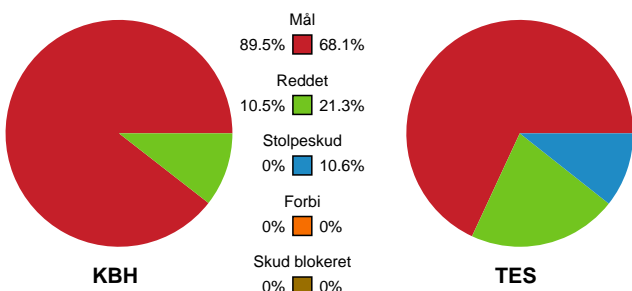

Fordeling af mål og skud

København Håndbold - Team Esbjerg - 36-37 (20-18)

182397 / 24.05.2025, 14.00 / Frederiksberg Opvisning / Kvindeligaen - Semifinale 2

Angrebet sluttede med:

Skuddene endte med:

Teknisk fejl

2 min

Assist

Målforskel i løbet af kampen

■ Regelbrud
■ Tabt bold
■ Fejlaflevering
● = Tekniske fejl — = 2 min

Shotplot for Første halvleg

København Håndbold - Team Esbjerg - 36-37 (20-18)

182397 / 24.05.2025, 14.00 / Frederiksberg Opvisning / Kvindeligaen - Semifinale 2