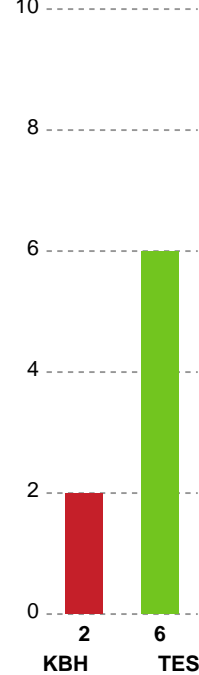

Fordeling af mål og skud

København Håndbold - Team Esbjerg - 36-37 (20-18)

182397 / 24.05.2025, 14.00 / Frederiksberg Opvisning / Kvindeligaen - Semifinale 2

Angrebet sluttede med:

Skuddene endte med:

Teknisk fejl

2 min

Assist

Målforskel i løbet af kampen

■ Regelbrud
■ Tabt bold
■ Fejlaflevering
● = Tekniske fejl — = 2 min

Shotplot for Første halvleg

København Håndbold - Team Esbjerg - 36-37 (20-18)

182397 / 24.05.2025, 14.00 / Frederiksberg Opvisning / Kvindeligaen - Semifinale 2