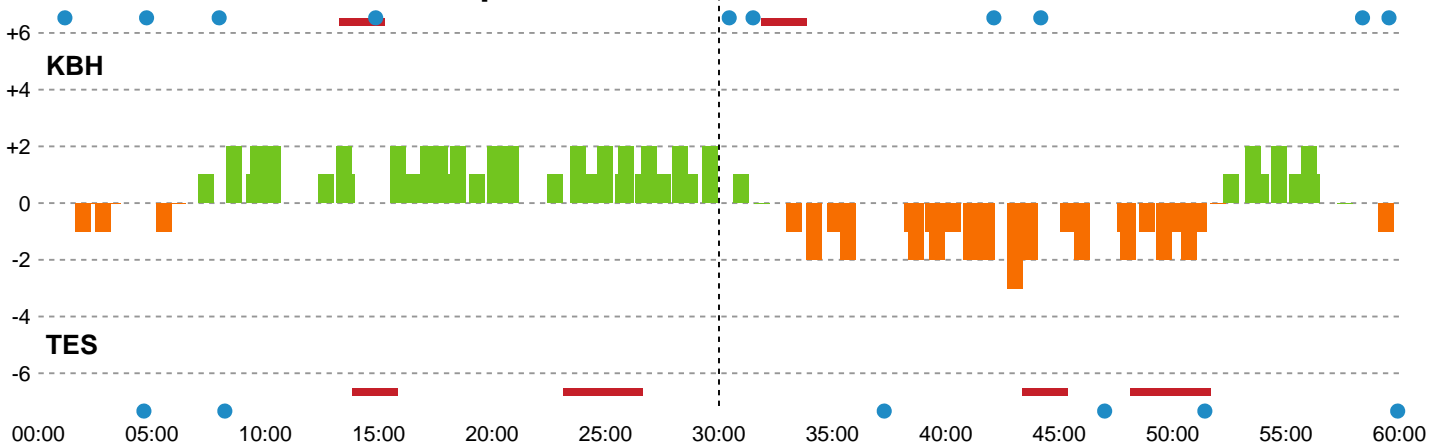

Fordeling af mål og skud

København Håndbold - Team Esbjerg - 36-37 (20-18)

182397 / 24.05.2025, 14.00 / Frederiksberg Opvisning / Kvindeligaen - Semifinale 2

Angrebet sluttede med:

Skuddene endte med:

Teknisk fejl

2 min

Assist

Målforskel i løbet af kampen

■ Regelbrud
■ Tabt bold
■ Fejlaflevering
● = Tekniske fejl — = 2 min

Shotplot for Første halvleg

København Håndbold - Team Esbjerg - 36-37 (20-18)

182397 / 24.05.2025, 14.00 / Frederiksberg Opvisning / Kvindeligaen - Semifinale 2