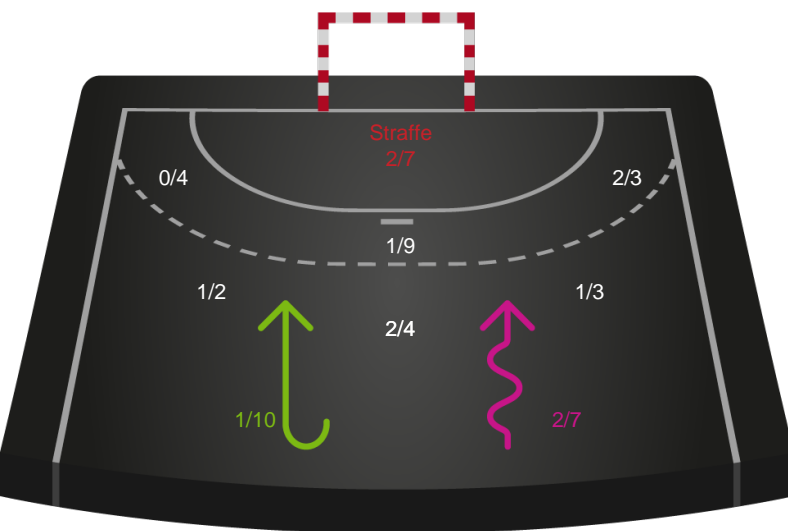

Shotplot for Total

København Håndbold - Team Esbjerg - 36-37 (20-18)

182397 / 24.05.2025, 14.00 / Frederiksberg Opvisning / Kvindeligaen - Semifinale 2

København Håndbold

Redningsdiagram