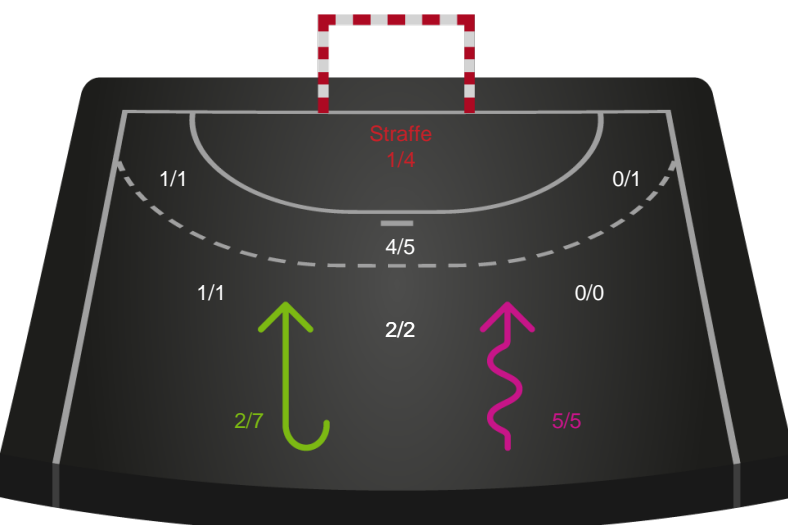

København Håndbold

Skuddiagram