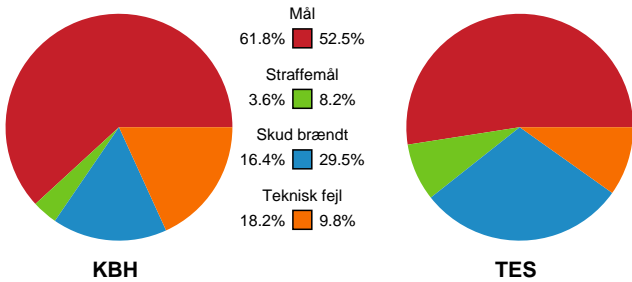

Fordeling af mål og skud

København Håndbold - Team Esbjerg - 36-37 (20-18)

182397 / 24.05.2025, 14.00 / Frederiksberg Opvisning / Kvindeligaen - Semifinale 2

Angrebet sluttede med:

Skuddene endte med:

Teknisk fejl