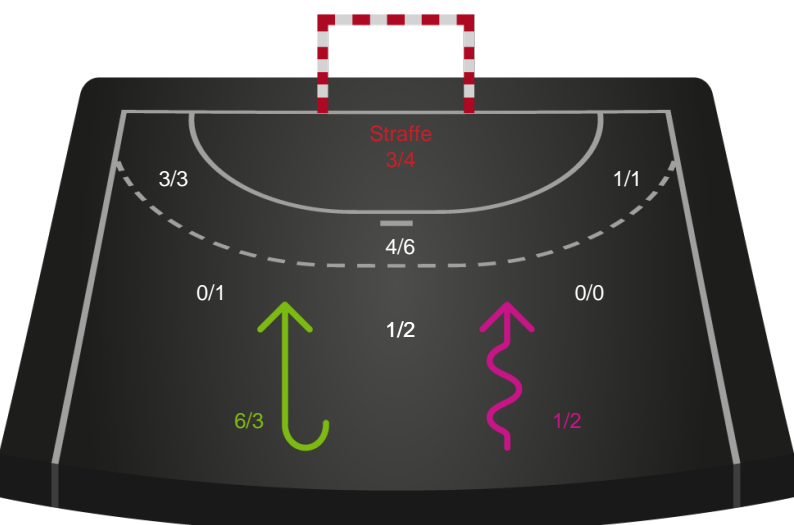

Team Esbjerg

Skuddiagram