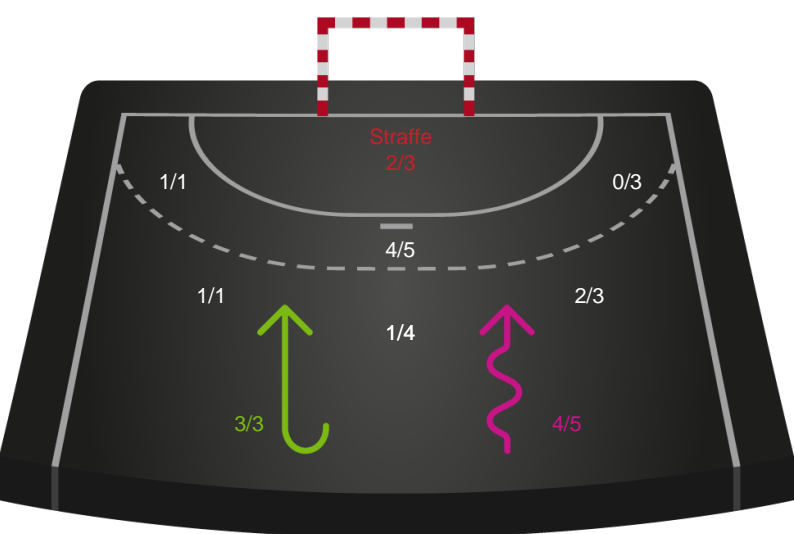

Team Esbjerg

Skuddiagram