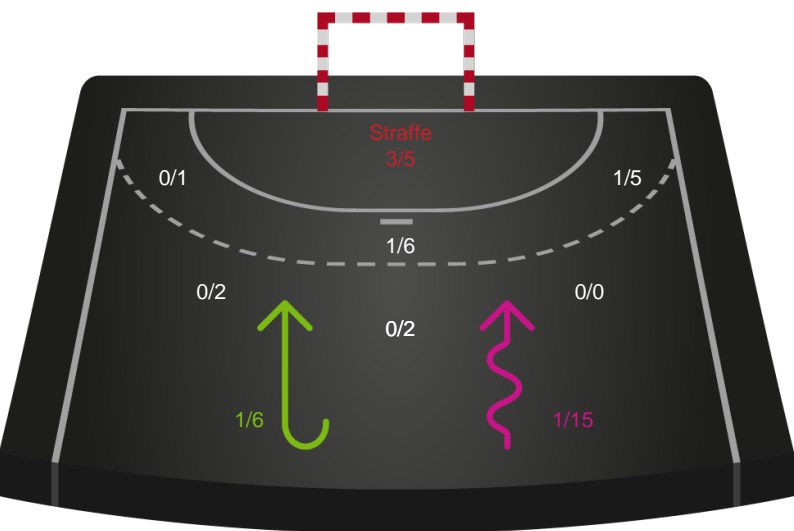

Team Esbjerg

Redningsdiagram