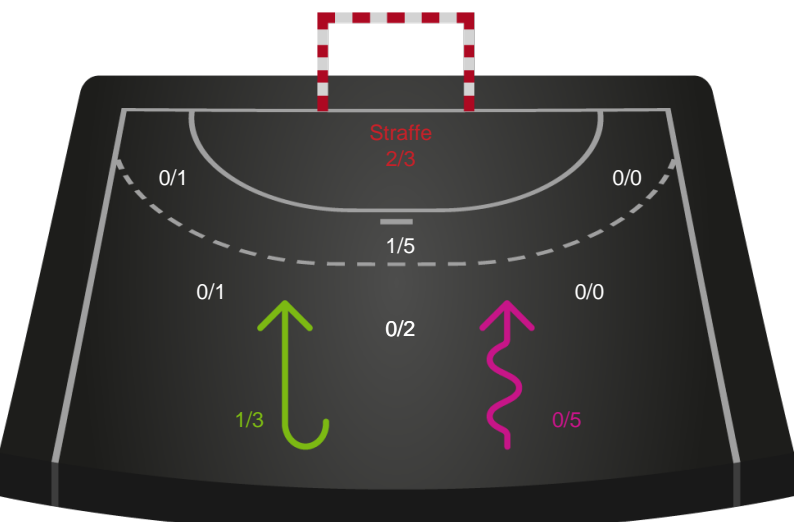

Team Esbjerg

Redningsdiagram