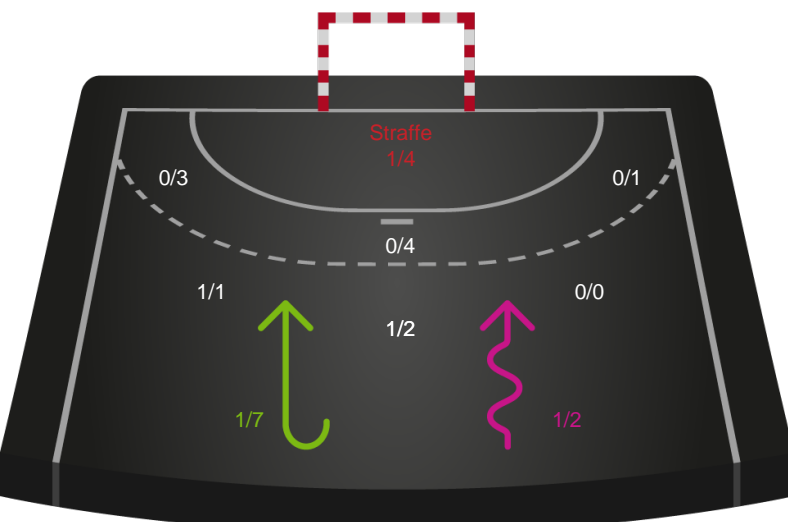

Shotplot for Anden halvleg

København Håndbold - Team Esbjerg - 36-37 (20-18)

182397 / 24.05.2025, 14.00 / Frederiksberg Opvisning / Kvindeligaen - Semifinale 2

København Håndbold

Redningsdiagram

Kontra

Gennembrud