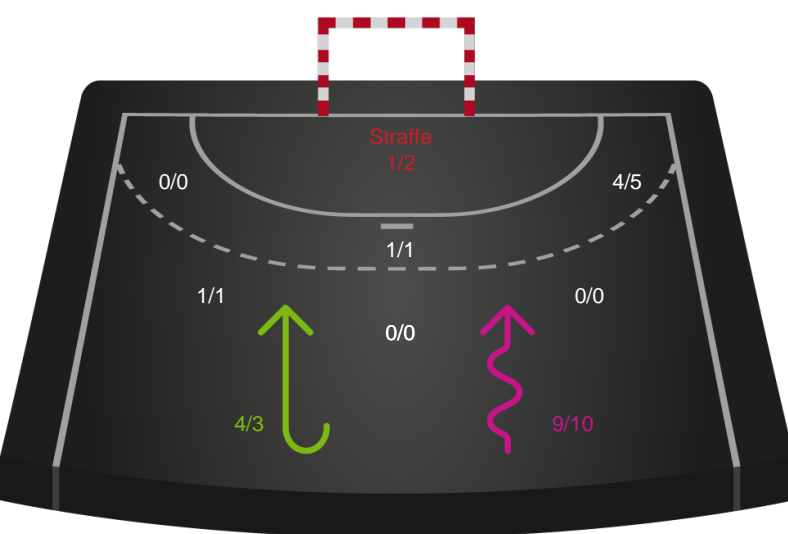

København Håndbold

Skuddiagram