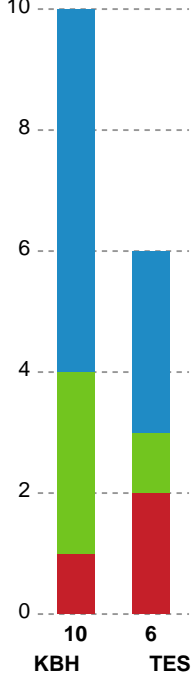

Markspillere

Nr	Navn	Mål/Skud	Straffe-mål/skud	Total Mål/Skud	Assist	Tilkendt straffe	Forårsagede straffe	Rødt kort	Tabt bold	Bold erob.	Fejl aflv.	Regelbrud	2min udvis.	MEP
6	Freja COHRT	0/0 0%	0/0 0%	0/0 0%	0	0	0	0	0	0	0	0	0	0
7	Emilie Ytting PEDERSEN	3/3 100%	0/0 0%	3/3 100%	0	1	0	0	0	0	0	0	0	2.67
9	Ditte BACH	5/7 71.43%	0/0 0%	5/7 71.43%	0	1	0	0	0	0	0	0	0	3.61
10	Pernille BRANDENBORG	2/2 100%	1/2 50%	3/4 75%	0	1	1	0	0	0	0	0	0	1.72
11	Martha NICKELSEN	1/1 100%	0/0 0%	1/1 100%	1	0	0	0	0	0	0	0	0	1
15	Emma NAVNE	4/4 100%	0/0 0%	4/4 100%	4	0	2	0	2	0	2	1	2	1.49
17	Tabea SCHMID	4/5 80%	1/3 33.33%	5/8 62.5%	0	0	1	0	0	0	0	0	0	2
21	Helene KINDBERG	6/7 85.71%	0/0 0%	6/7 85.71%	5	1	1	0	1	0	3	0	0	4.27
22	Stine JØRGENSEN	9/10 90%	0/1 0%	9/11 81.82%	8	1	1	0	0	0	0	0	0	8.17
25	Tonje LØSETH	0/0 0%	0/0 0%	0/0 0%	0	0	1	0	0	0	0	0	0	-0.2

Fordeling af mål og skud

København Håndbold - Team Esbjerg - 36-37 (20-18)

182397 / 24.05.2025, 14.00 / Frederiksberg Opvisning / Kvindeligaen - Semifinale 2

Angrebet sluttede med:

Skuddene endte med:

Teknisk fejl

2 min

Assist

Målforskel i løbet af kampen

■ Regelbrud
■ Tabt bold
■ Fejlaflevering
● = Tekniske fejl — = 2 min

Shotplot for Første halvleg

København Håndbold - Team Esbjerg - 36-37 (20-18)

182397 / 24.05.2025, 14.00 / Frederiksberg Opvisning / Kvindeligaen - Semifinale 2