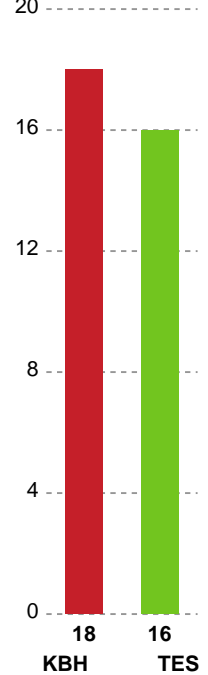

Fordeling af mål og skud

København Håndbold - Team Esbjerg - 36-37 (20-18)

182397 / 24.05.2025, 14.00 / Frederiksberg Opvisning / Kvindeligaen - Semifinale 2

Angrebet sluttede med:

Skuddene endte med:

Teknisk fejl

2 min

Assist

Målforskel i løbet af kampen

■ Regelbrud
■ Tabt bold
■ Fejlaflevering
● = Tekniske fejl — = 2 min

Shotplot for Første halvleg

København Håndbold - Team Esbjerg - 36-37 (20-18)

182397 / 24.05.2025, 14.00 / Frederiksberg Opvisning / Kvindeligaen - Semifinale 2