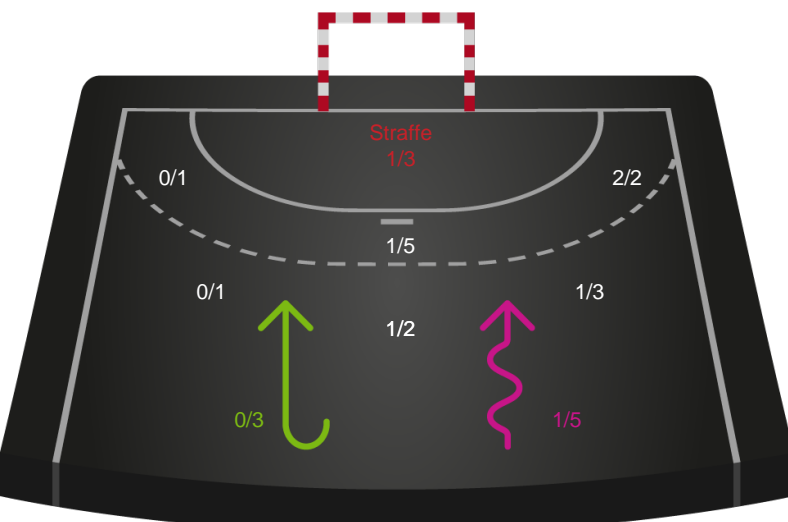

Shotplot for Første halvleg

København Håndbold - Team Esbjerg - 36-37 (20-18)

182397 / 24.05.2025, 14.00 / Frederiksberg Opvisning / Kvindeligaen - Semifinale 2

København Håndbold

Redningsdiagram