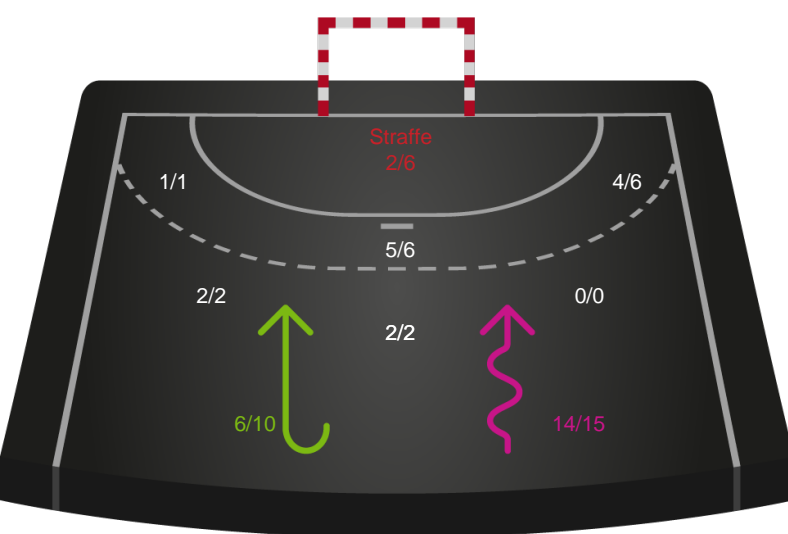

København Håndbold

Skuddiagram