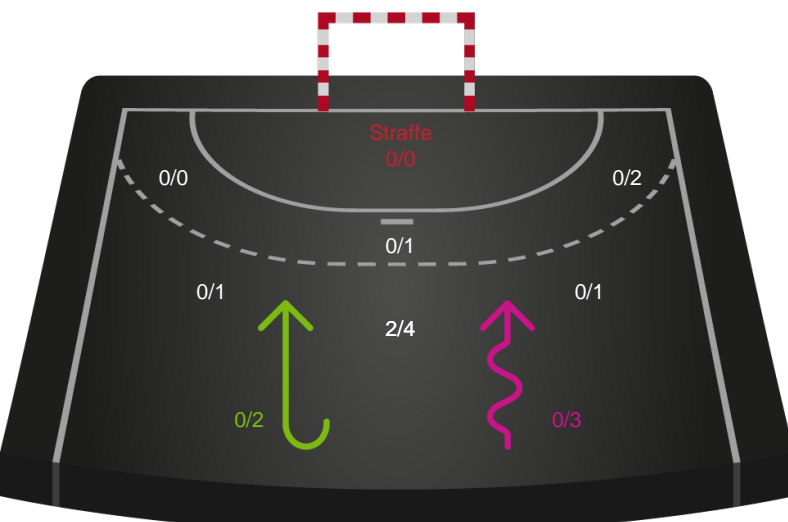

Shotplot for Første halvleg

Skanderborg Håndbold - Ringkøbing Håndbold - 30-30 (15-12)

111088 / 27.04.2025, 19.00 / Fælledhallen - bane 1 / Kvindeligaen - Kvalifikationsspil

Skanderborg Håndbold

Redningsdiagram