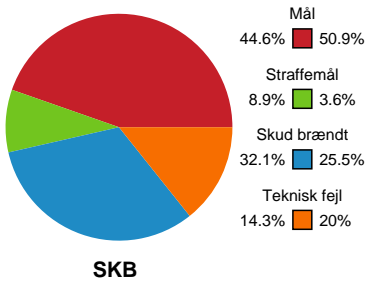

Angrebet sluttede med: