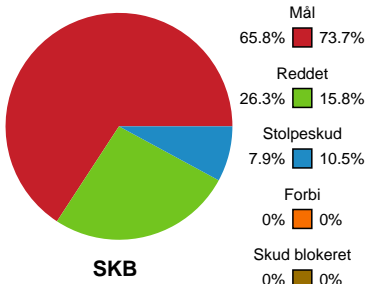

Skuddene endte med: