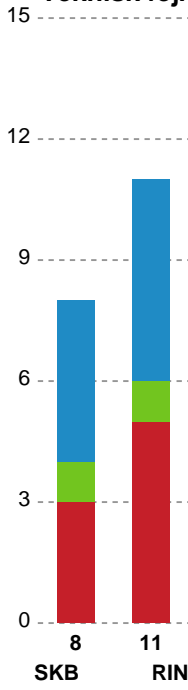

Teknisk fejl