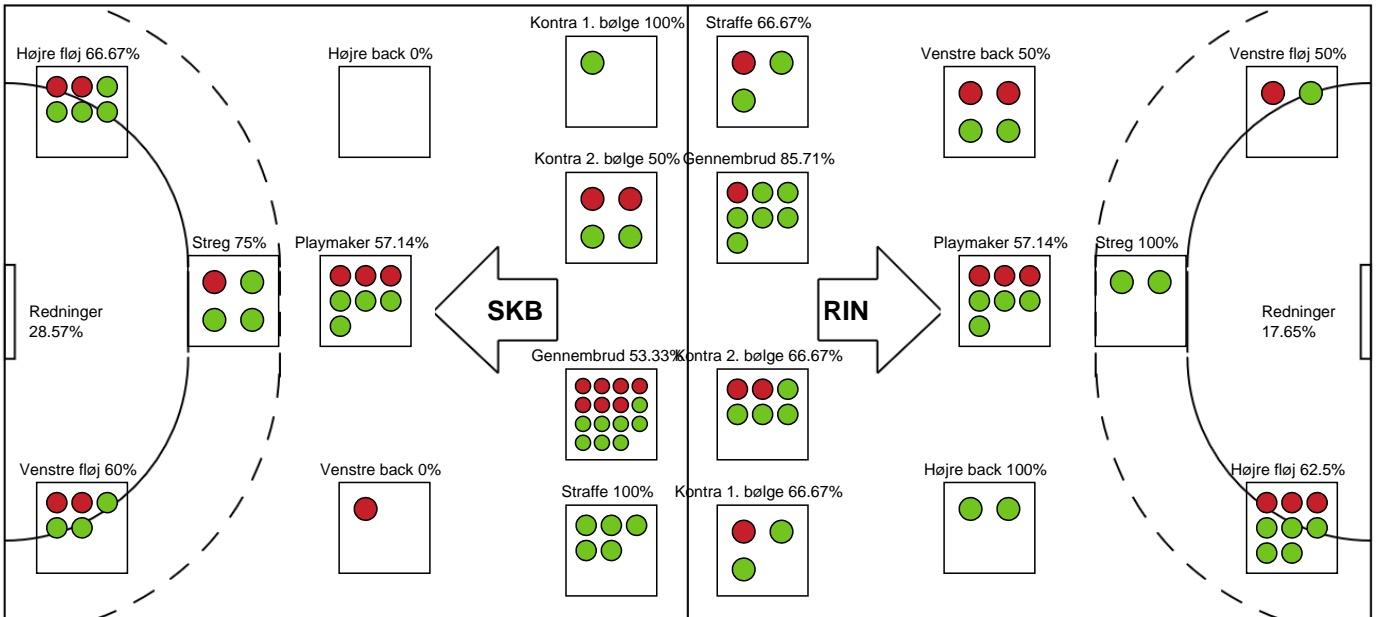

Fordeling af mål og skud

Skanderborg Håndbold - Ringkøbing Håndbold - 30-30 (15-12)

111088 / 27.04.2025, 19.00 / Fælledhallen - bane 1 / Kvindeligaen - Kvalifikationsspil