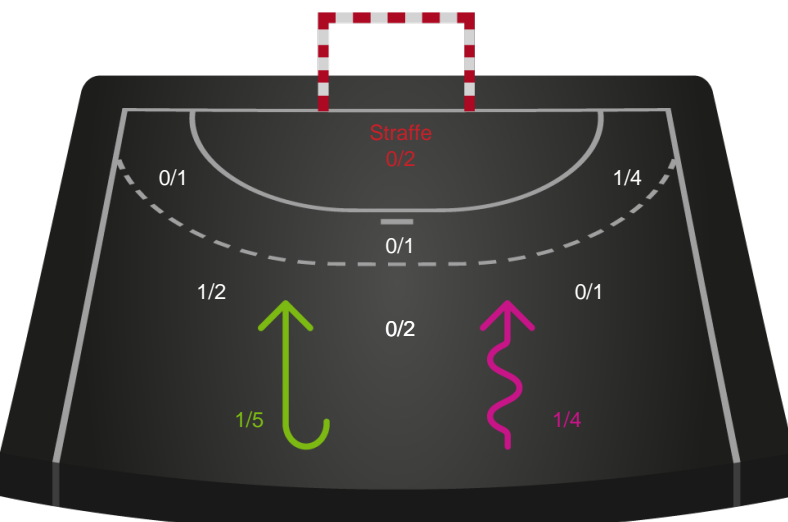

Shotplot for Anden halvleg

Skanderborg Håndbold - Ringkøbing Håndbold - 30-30 (15-12)

111088 / 27.04.2025, 19.00 / Fælledhallen - bane 1 / Kvindeligaen - Kvalifikationsspil

Skanderborg Håndbold

Redningsdiagram